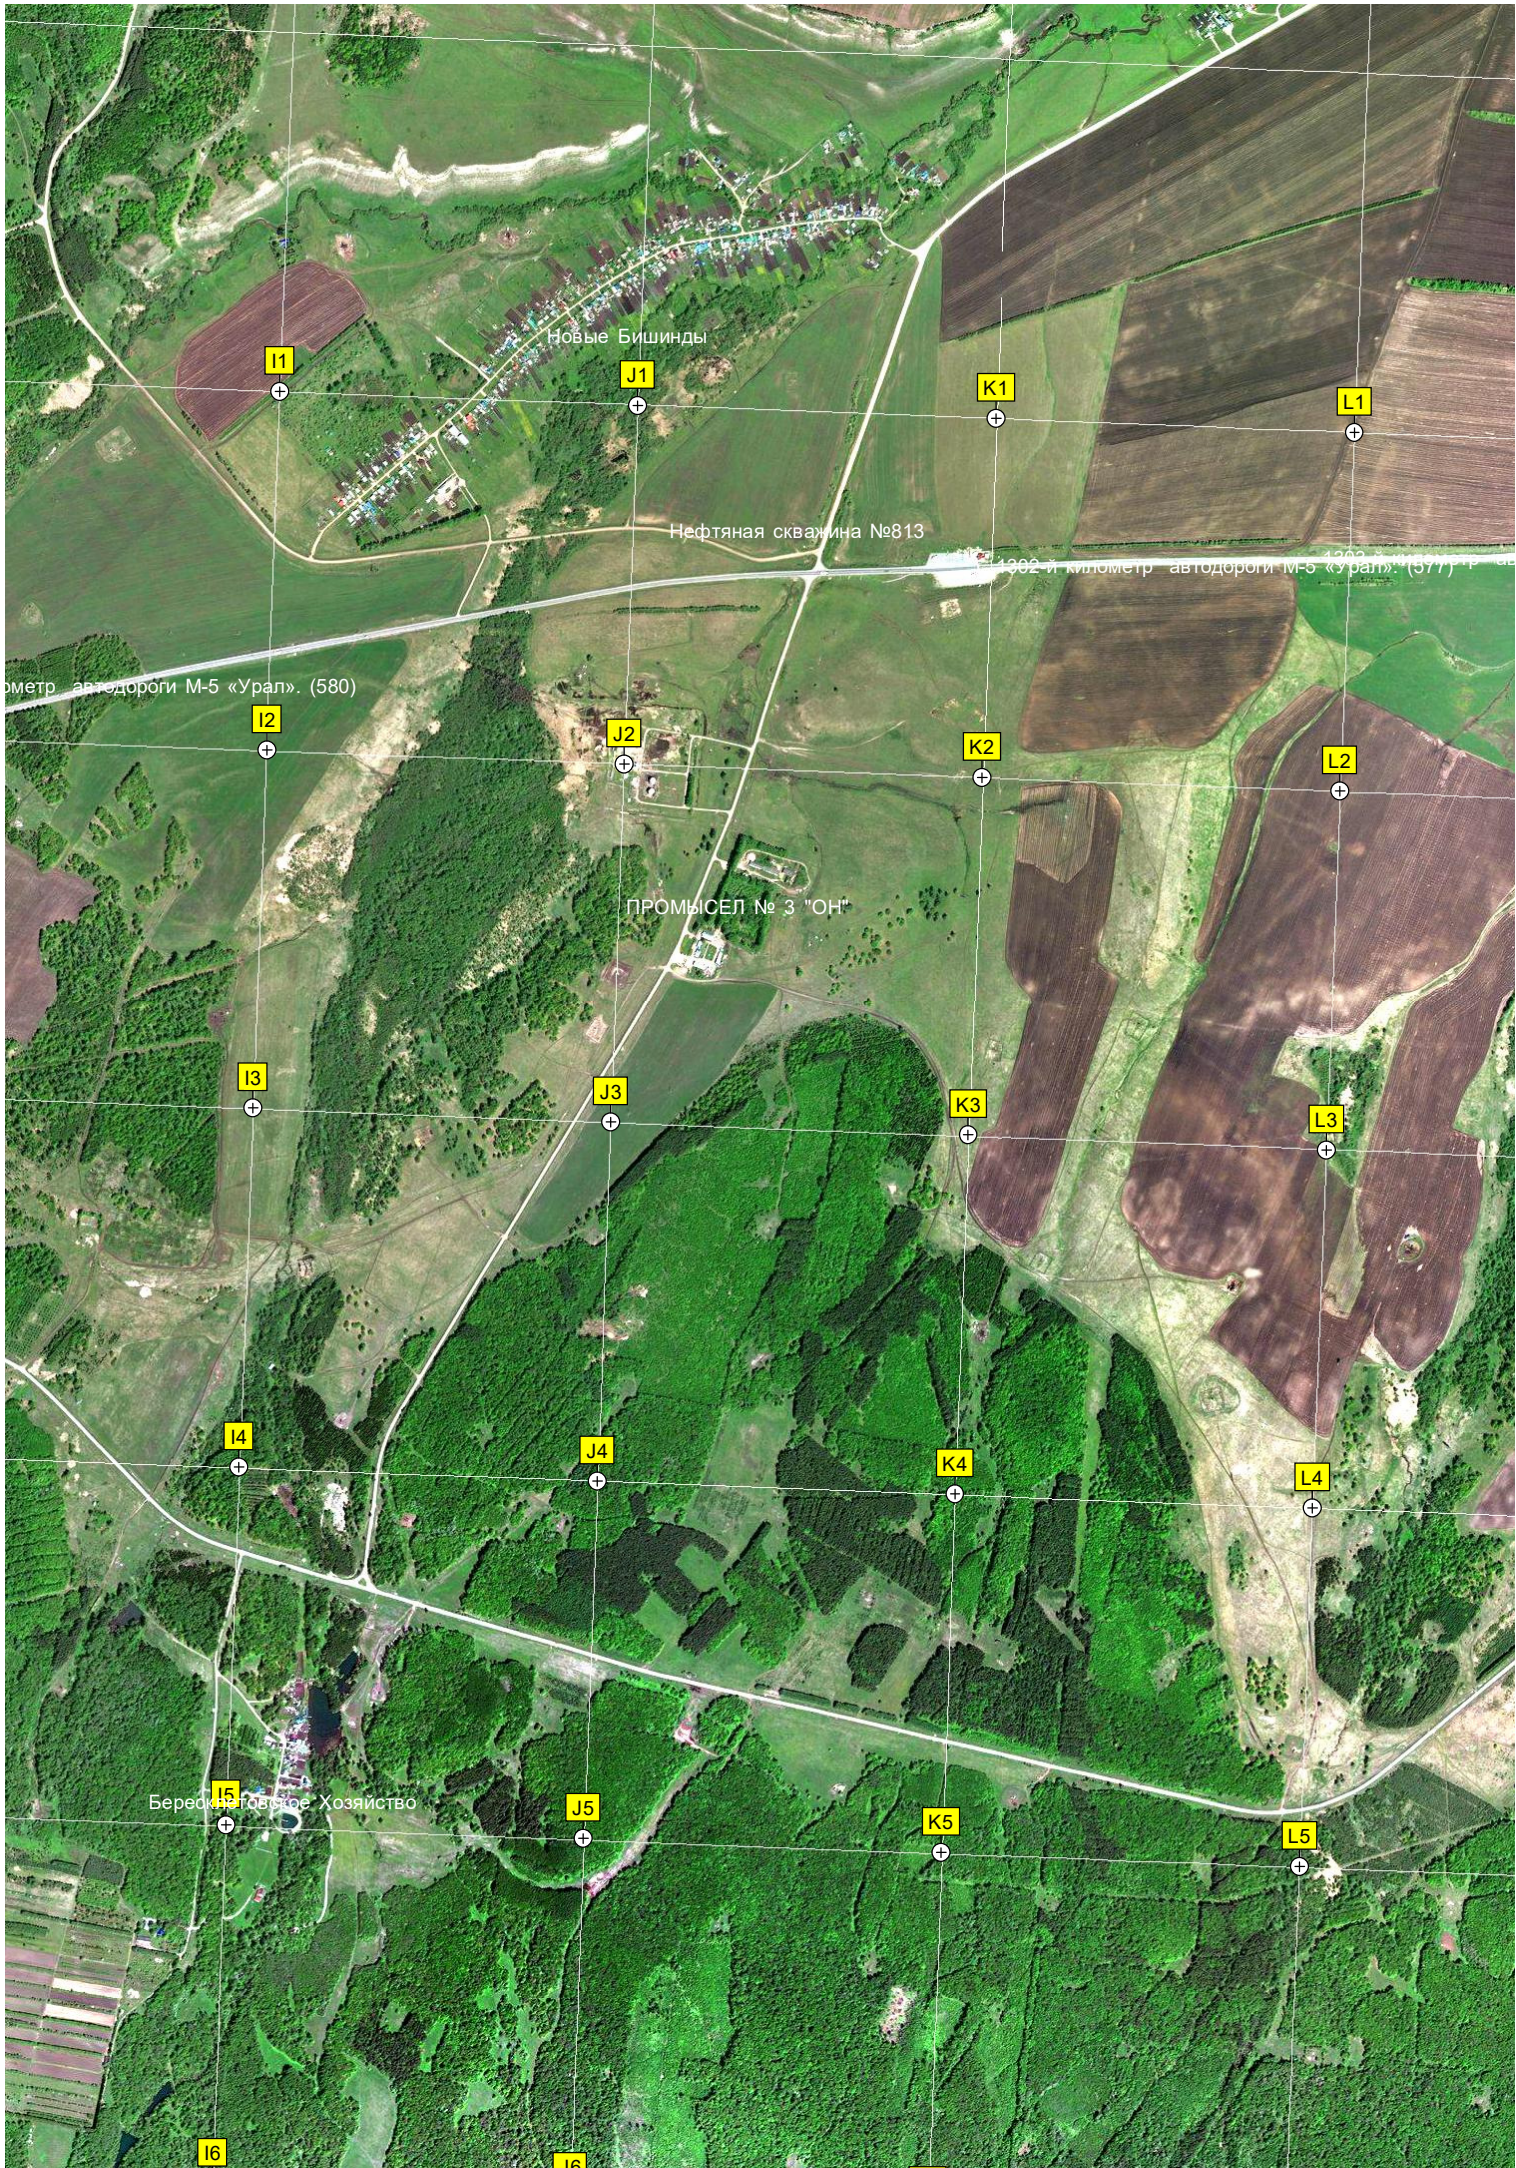

ул. Белоглазова, 34

Лыже-роллерная трасса

A1

B1

C1

D1

A2

B2

1291-й километр автодороги М-5 «Урал». (588)

A4

B4

C4

D4

A5

B5

C5

D5

A6

B6

C6

D6

Новые Бишинды

Нефтяная скважина №813

ПРОМЫСЕЛ № 3 "ОН"