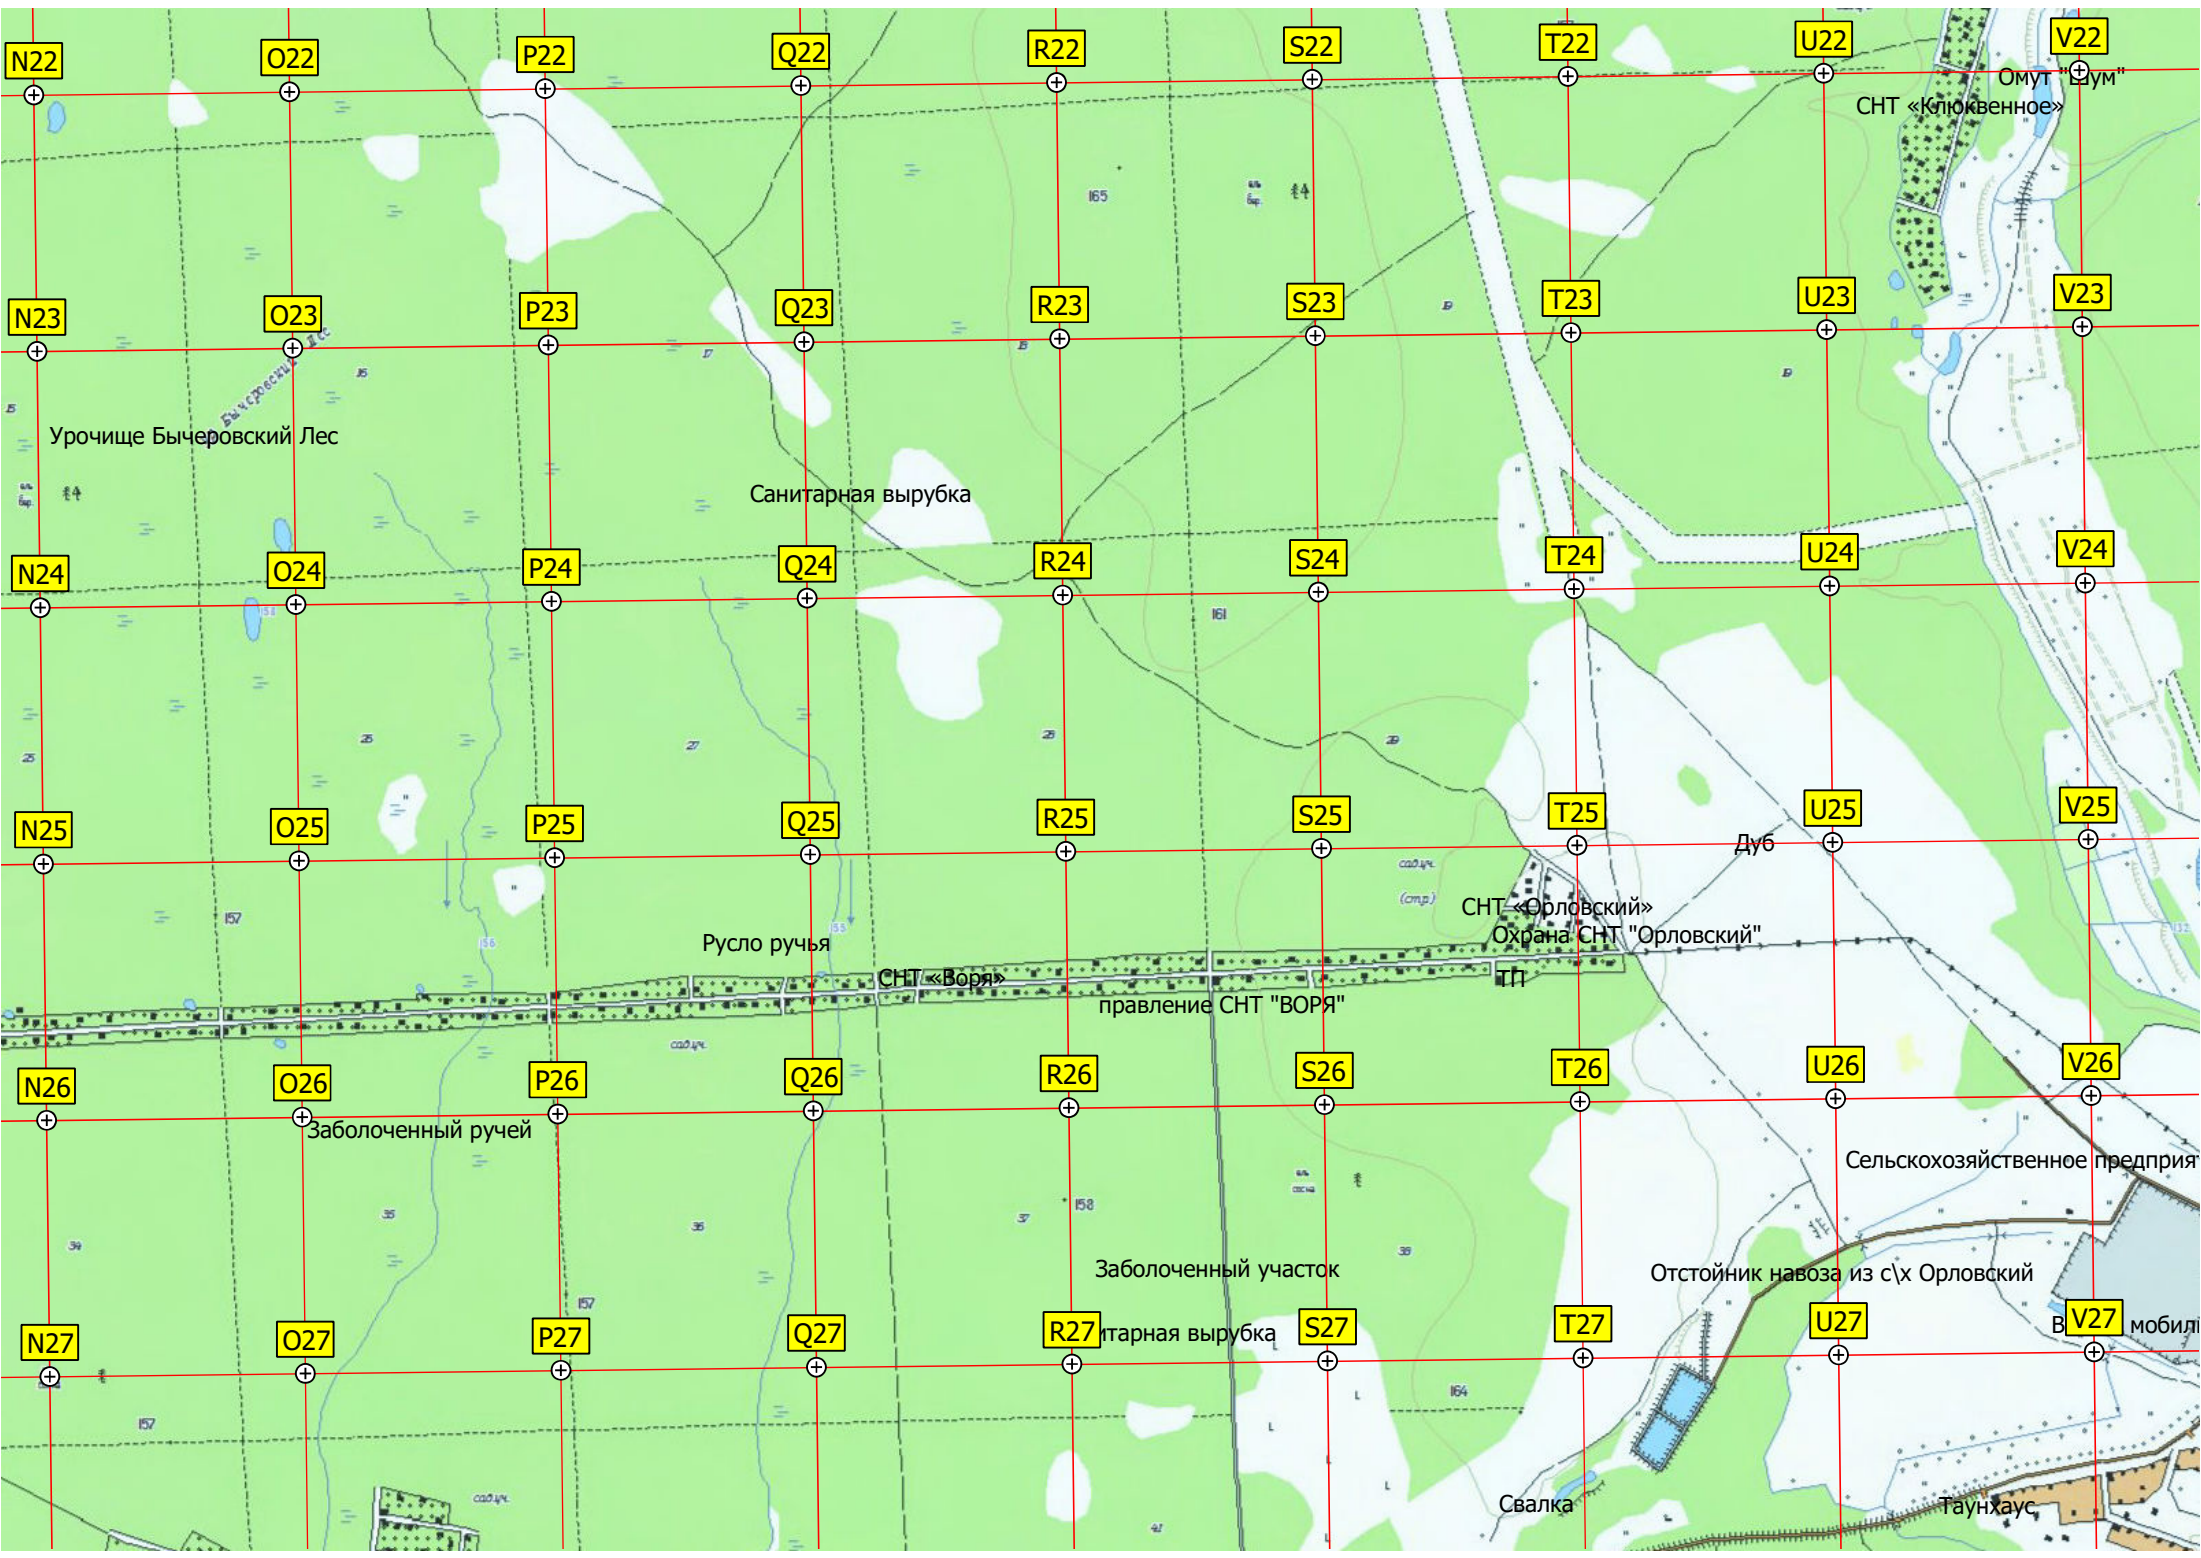

Бере озеро

Коттеджный поселок Боково

Боково

Бывший пионерлагерь

Боково

Пожарный

W22

X22