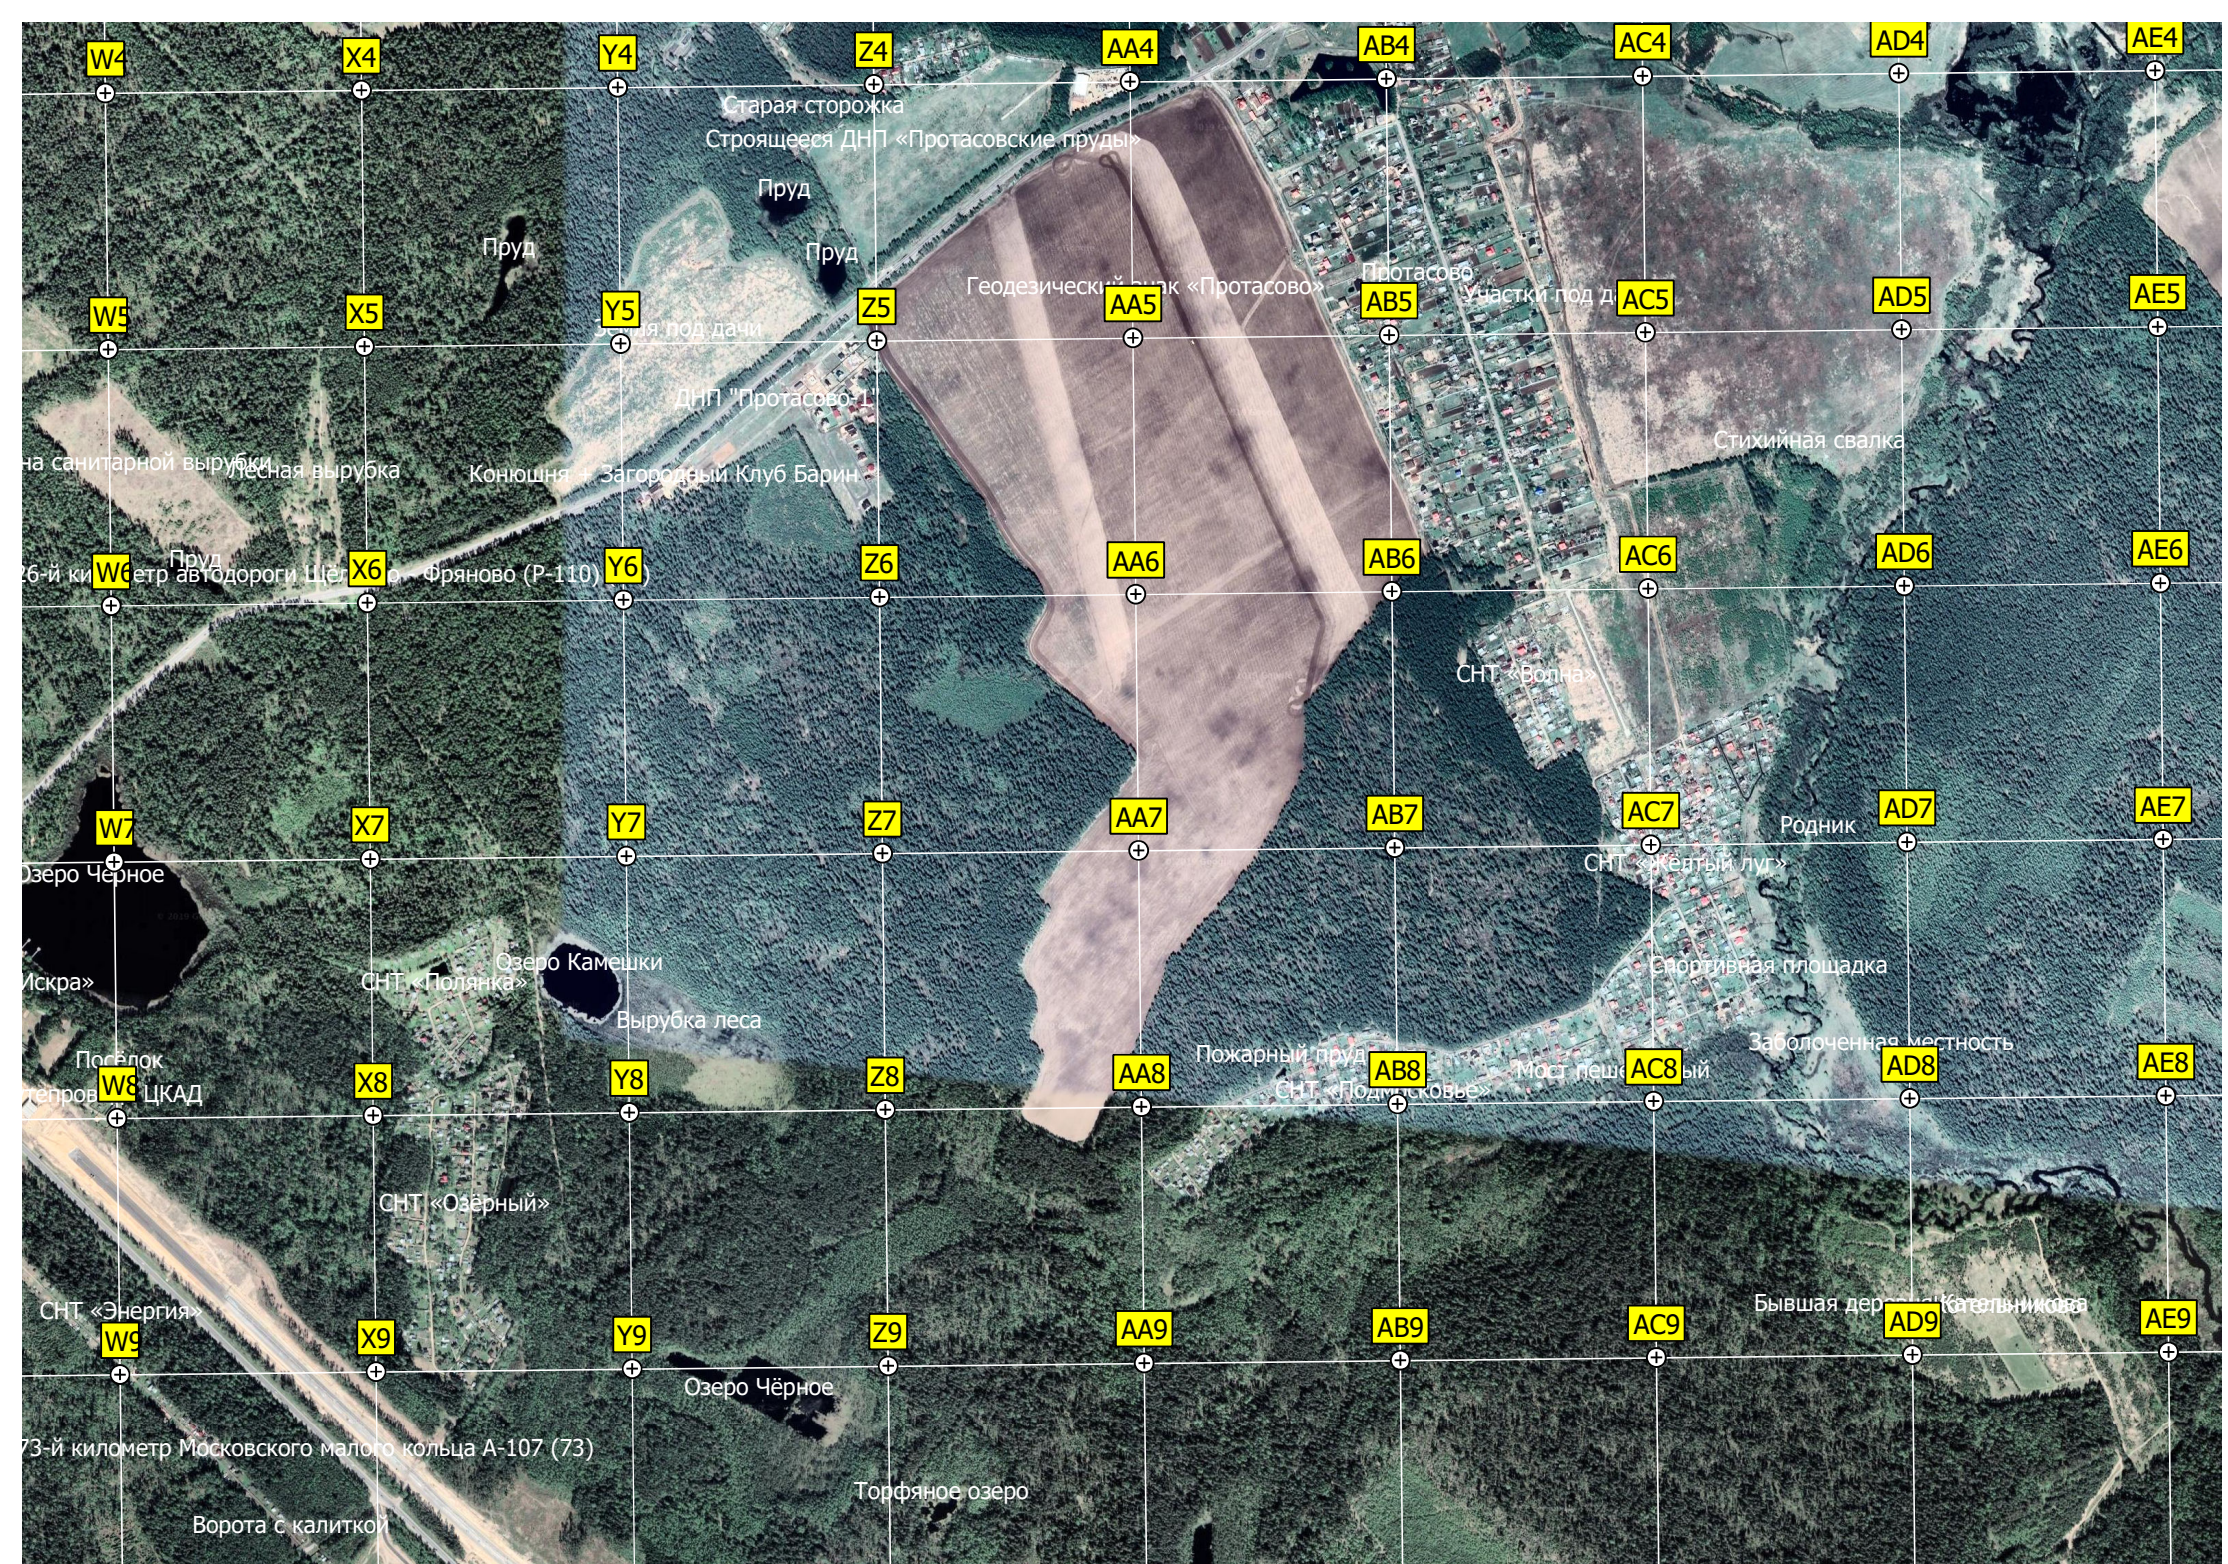

F4 G4 H4 I4 J4 K4 L4 M4 N4  
F5 G5 H5 I5 J5 K5 L5 M5 N5  
F6 G6 H6 I6 J6 K6 L6 M6 N6  
F7 G7 H7 I7 J7 K7 L7 M7 N7  
F8 G8 H8 I8 J8 K8 L8 M8 N8  
F9 G9 H9 I9 J9 K9 L9 M9 N9

Вырубка  
Незаконная свалка мусора  
Ковязское озеро  
Промежуточная оп. ЛЭП 500 кВ  
Вырубка  
Коттеджный поселок «Озеро белых лилий»  
Промежуточная оп. ЛЭП 500 кВ  
Промежуточная оп. ЛЭП 500 кВ  
Промежуточная оп. ЛЭП 500 кВ  
СНТ «Витамин-3»  
Промежуточная оп. ЛЭП 500 кВ  
Водонапорная башня Рожновского  
Йешива  
Промежуточная оп. ЛЭП 500 кВ  
Заброшенная ферма  
Дачи  
ДЮЛ «Лесная сказка»  
Небольшая рошица  
Заброшенный пионерлагерь Березка  
«Витамины»  
Пруд  
Дымовая труба  
Болото  
Промежуточная оп. ЛЭП 500 кВ  
Промежуточная оп. ЛЭП 500 кВ  
ДНП Новое Орлово  
Орловский пруд  
СНТ «Литвиново-2»  
СНТ «Октябрьский»  
Анкерно-угловая оп. ЛЭП 500 кВ