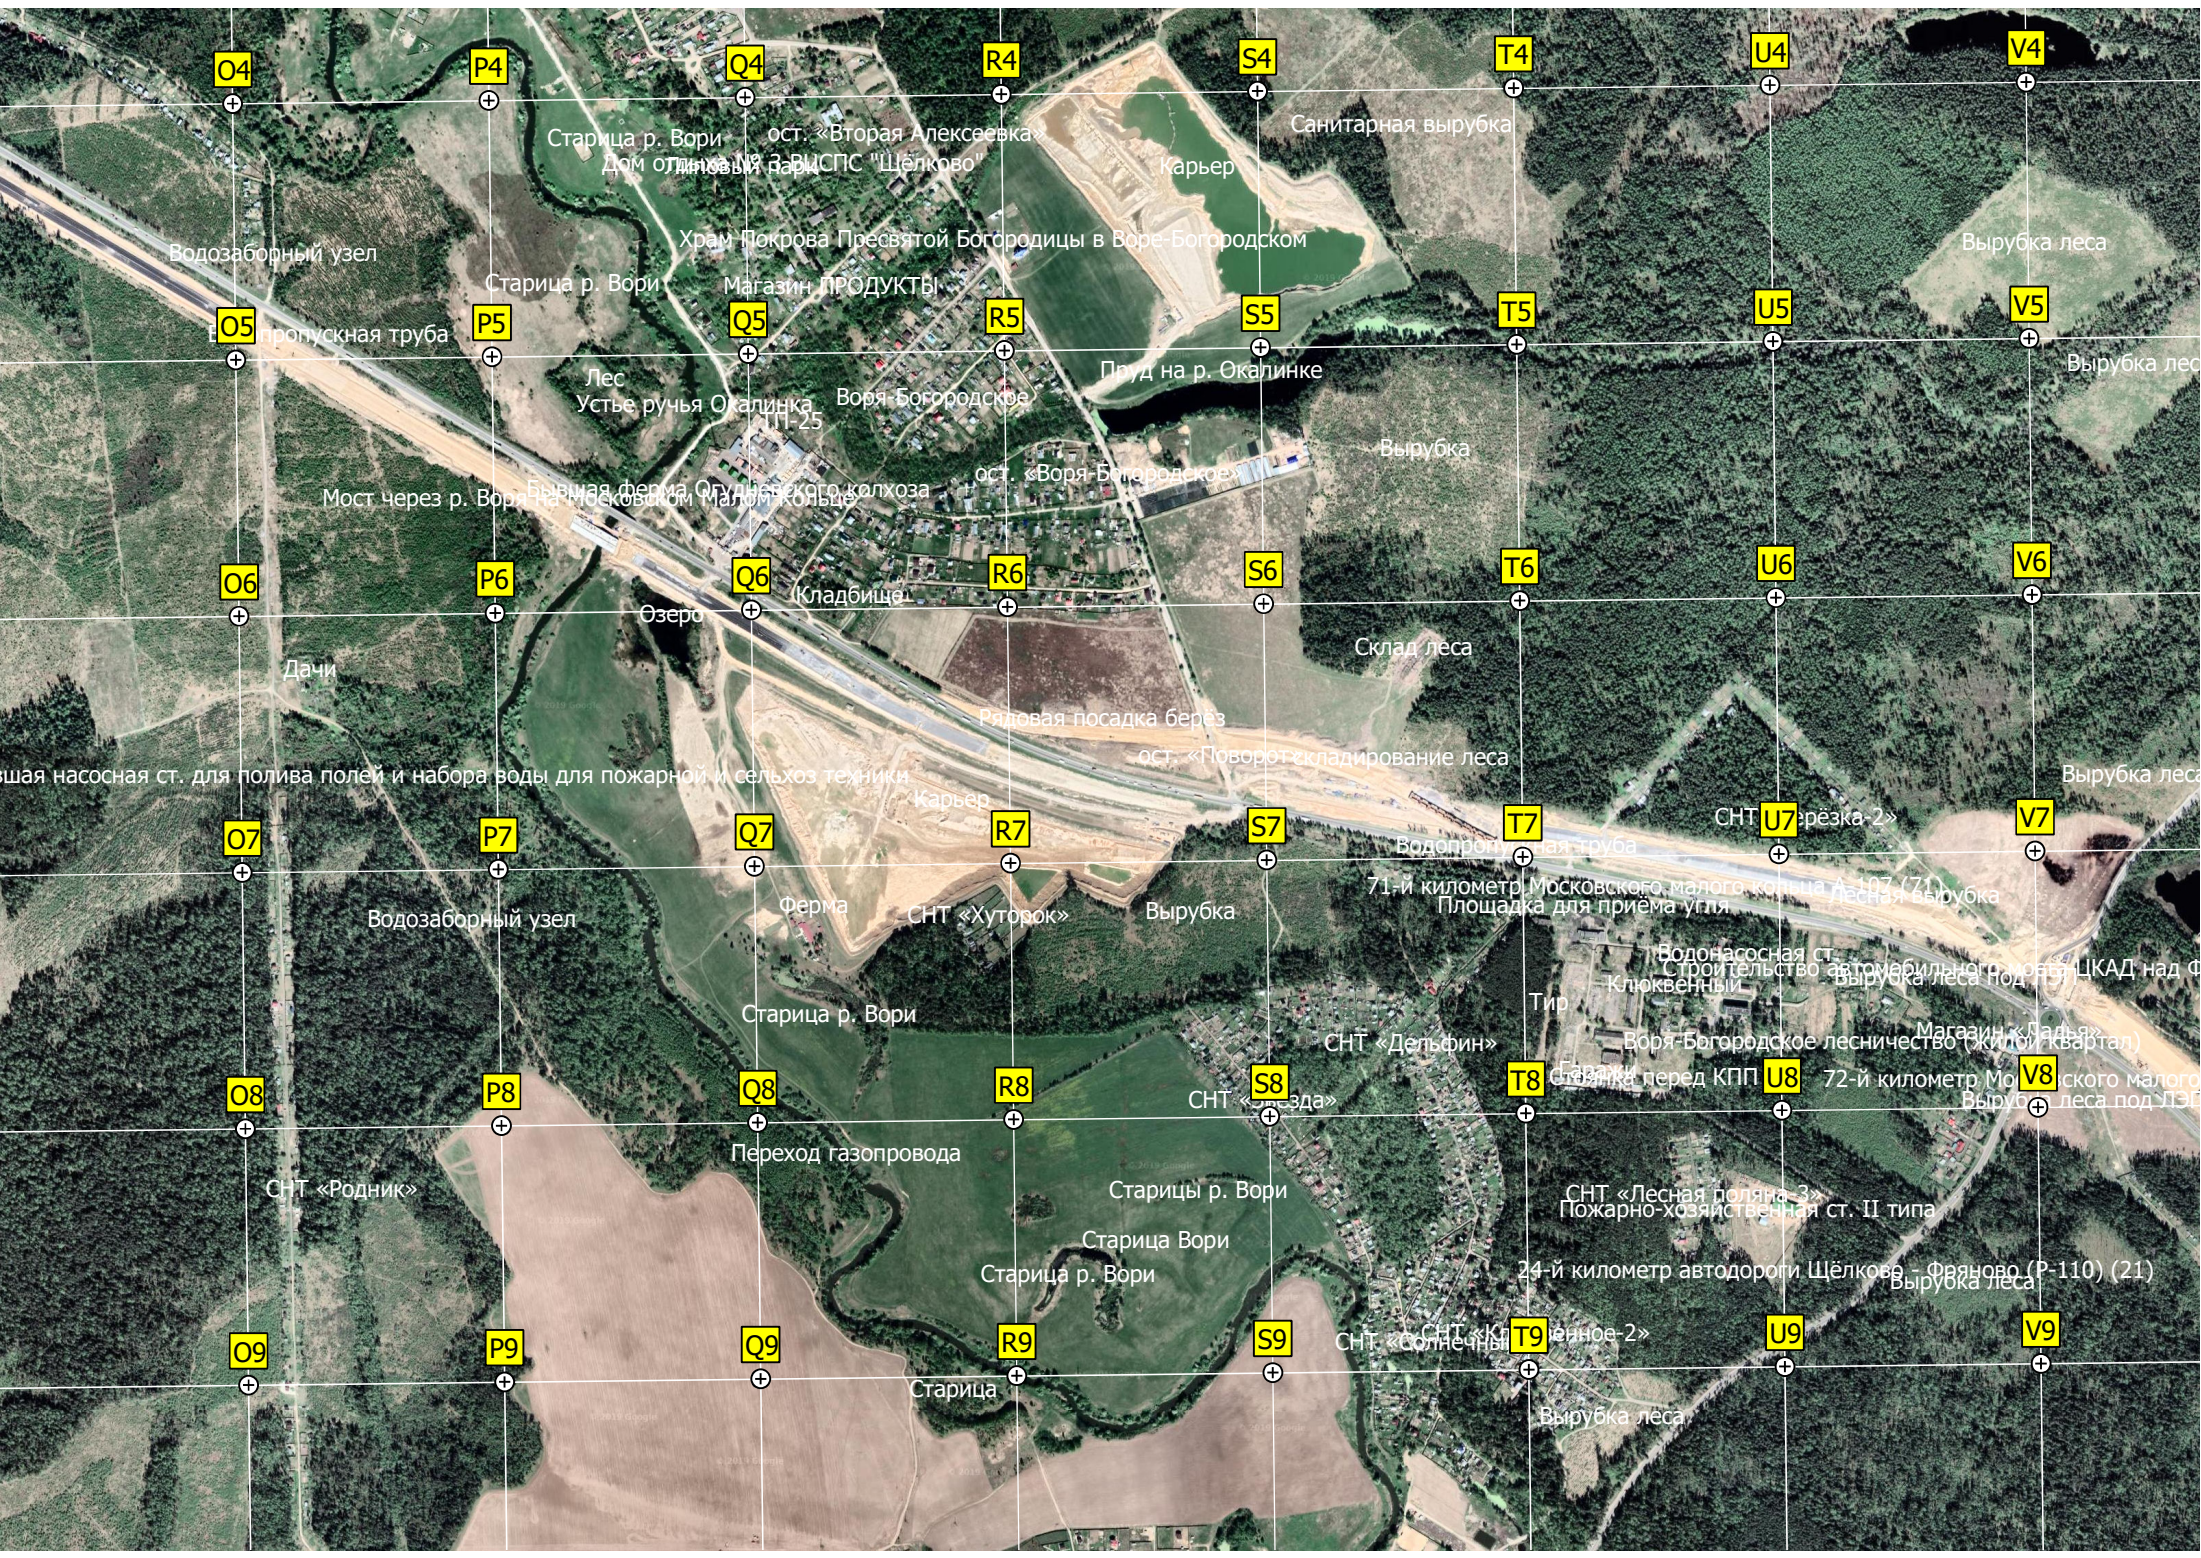

F4 G4 H4 I4 J4 K4 L4 M4 N4  
F5 G5 H5 I5 J5 K5 L5 M5 N5  
F6 G6 H6 I6 J6 K6 L6 M6 N6  
F7 G7 H7 I7 J7 K7 L7 M7 N7  
F8 G8 H8 I8 J8 K8 L8 M8 N8  
F9 G9 H9 I9 J9 K9 L9 M9 N9

Вырубка  
Незаконная свалка мусора  
Ковязское озеро  
Промежуточная оп. ЛЭП 500 кВ  
Вырубка  
Коттеджный поселок «Озеро белых лилий»  
Промежуточная оп. ЛЭП 500 кВ  
Промежуточная оп. ЛЭП 500 кВ  
Промежуточная оп. ЛЭП 500 кВ  
СНТ «Витамин-3»  
Промежуточная оп. ЛЭП 500 кВ  
Водонапорная башня Рожновского  
Йешива  
Промежуточная оп. ЛЭП 500 кВ  
Заброшенная ферма  
Дачи  
ДЮЛ «Лесная сказка»  
Небольшая рошица  
Заброшенный пионерлагерь Березка  
«Витамины»  
Пруд  
Дымовая труба  
Болото  
Промежуточная оп. ЛЭП 500 кВ  
Промежуточная оп. ЛЭП 500 кВ  
ДНП Новое Орлово  
Орловский пруд  
СНТ «Литвиново-2»  
СНТ «Октябрьский»  
Анкерно-угловая оп. ЛЭП 500 кВ