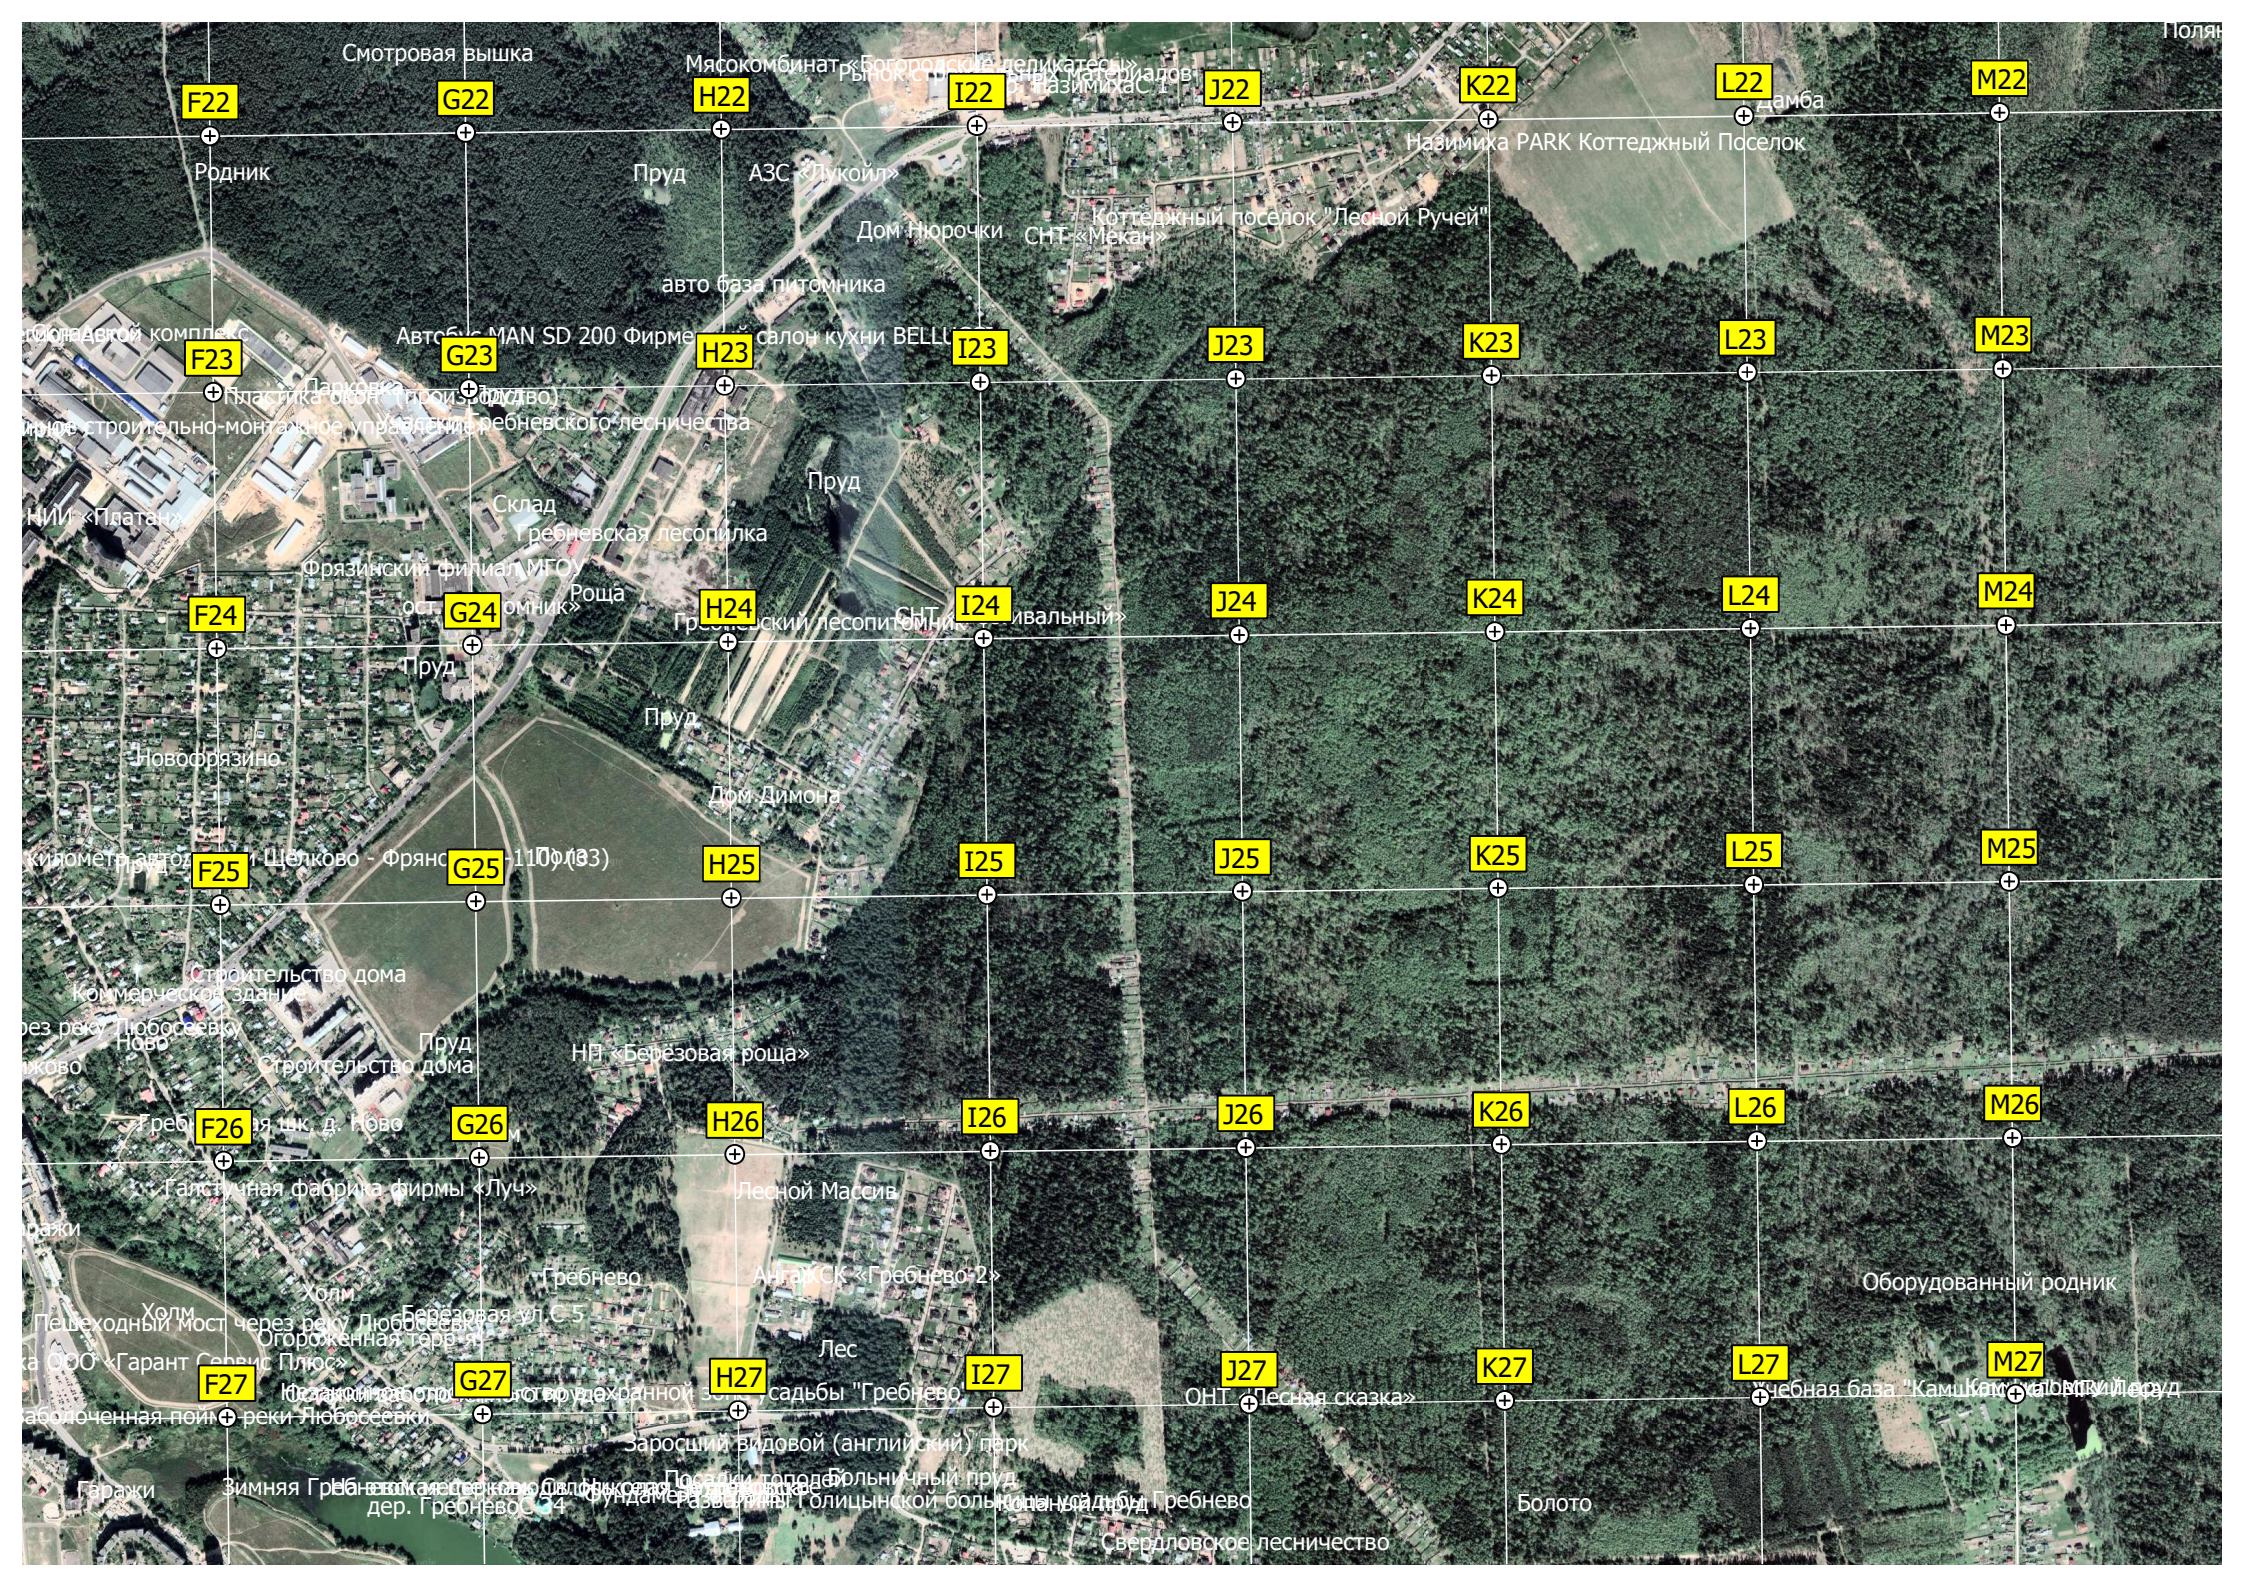

ре озеро

Мёртвый лес

Коттеджный поселок Боково

Бывший пионерлагерь

Боково

Пожарный

N22

O22