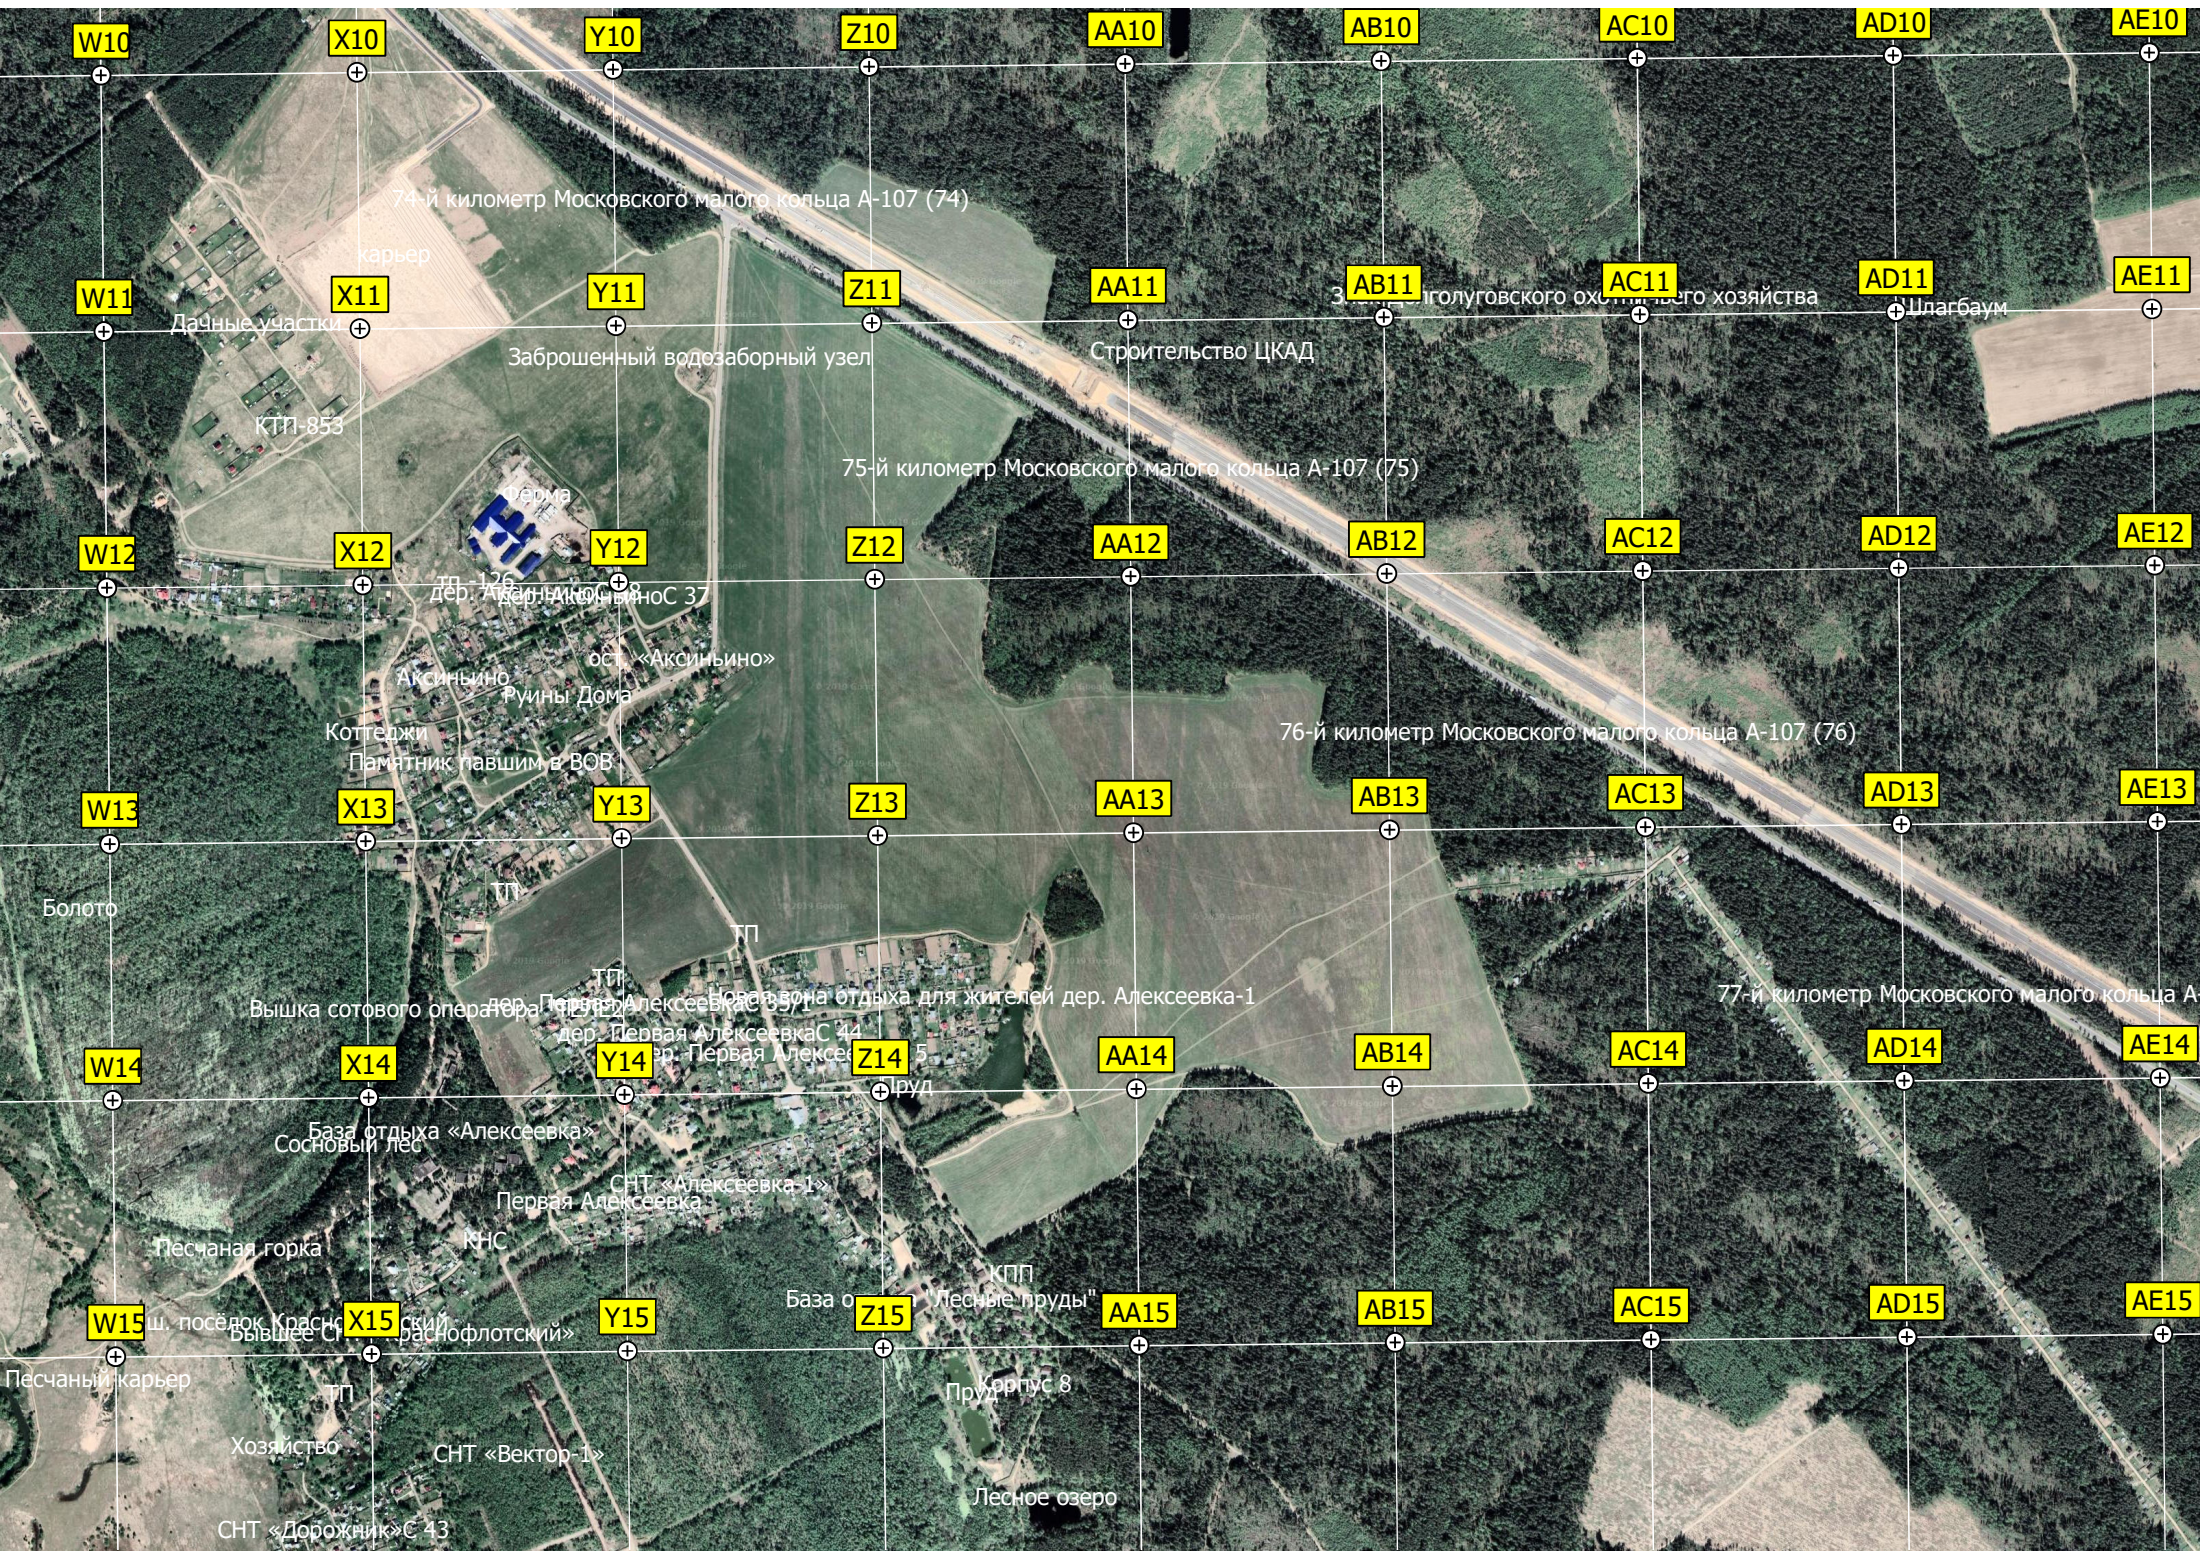

F4 G4 H4 I4 J4 K4 L4 M4 N4  
F5 G5 H5 I5 J5 K5 L5 M5 N5  
F6 G6 H6 I6 J6 K6 L6 M6 N6  
F7 G7 H7 I7 J7 K7 L7 M7 N7  
F8 G8 H8 I8 J8 K8 L8 M8 N8  
F9 G9 H9 I9 J9 K9 L9 M9 N9

Вырубка  
Незаконная свалка мусора  
Ковязское озеро  
Промежуточная оп. ЛЭП 500 кВ  
Вырубка  
Коттеджный поселок «Озеро белых лилий»  
Промежуточная оп. ЛЭП 500 кВ  
Промежуточная оп. ЛЭП 500 кВ  
Промежуточная оп. ЛЭП 500 кВ  
СНТ «Витамин-3»  
Промежуточная оп. ЛЭП 500 кВ  
Водонапорная башня Рожновского  
Йешива  
Промежуточная оп. ЛЭП 500 кВ  
Заброшенная ферма  
Дачи  
ДЮЛ «Лесная сказка»  
Небольшая рошица  
Заброшенный пионерлагерь Березка  
«Витамины»  
Пруд  
Дымовая труба  
Болото  
Промежуточная оп. ЛЭП 500 кВ  
Промежуточная оп. ЛЭП 500 кВ  
ДНП Новое Орлово  
Орловский пруд  
СНТ «Литвиново-2»  
СНТ «Октябрьский»  
Анкерно-угловая оп. ЛЭП 500 кВ