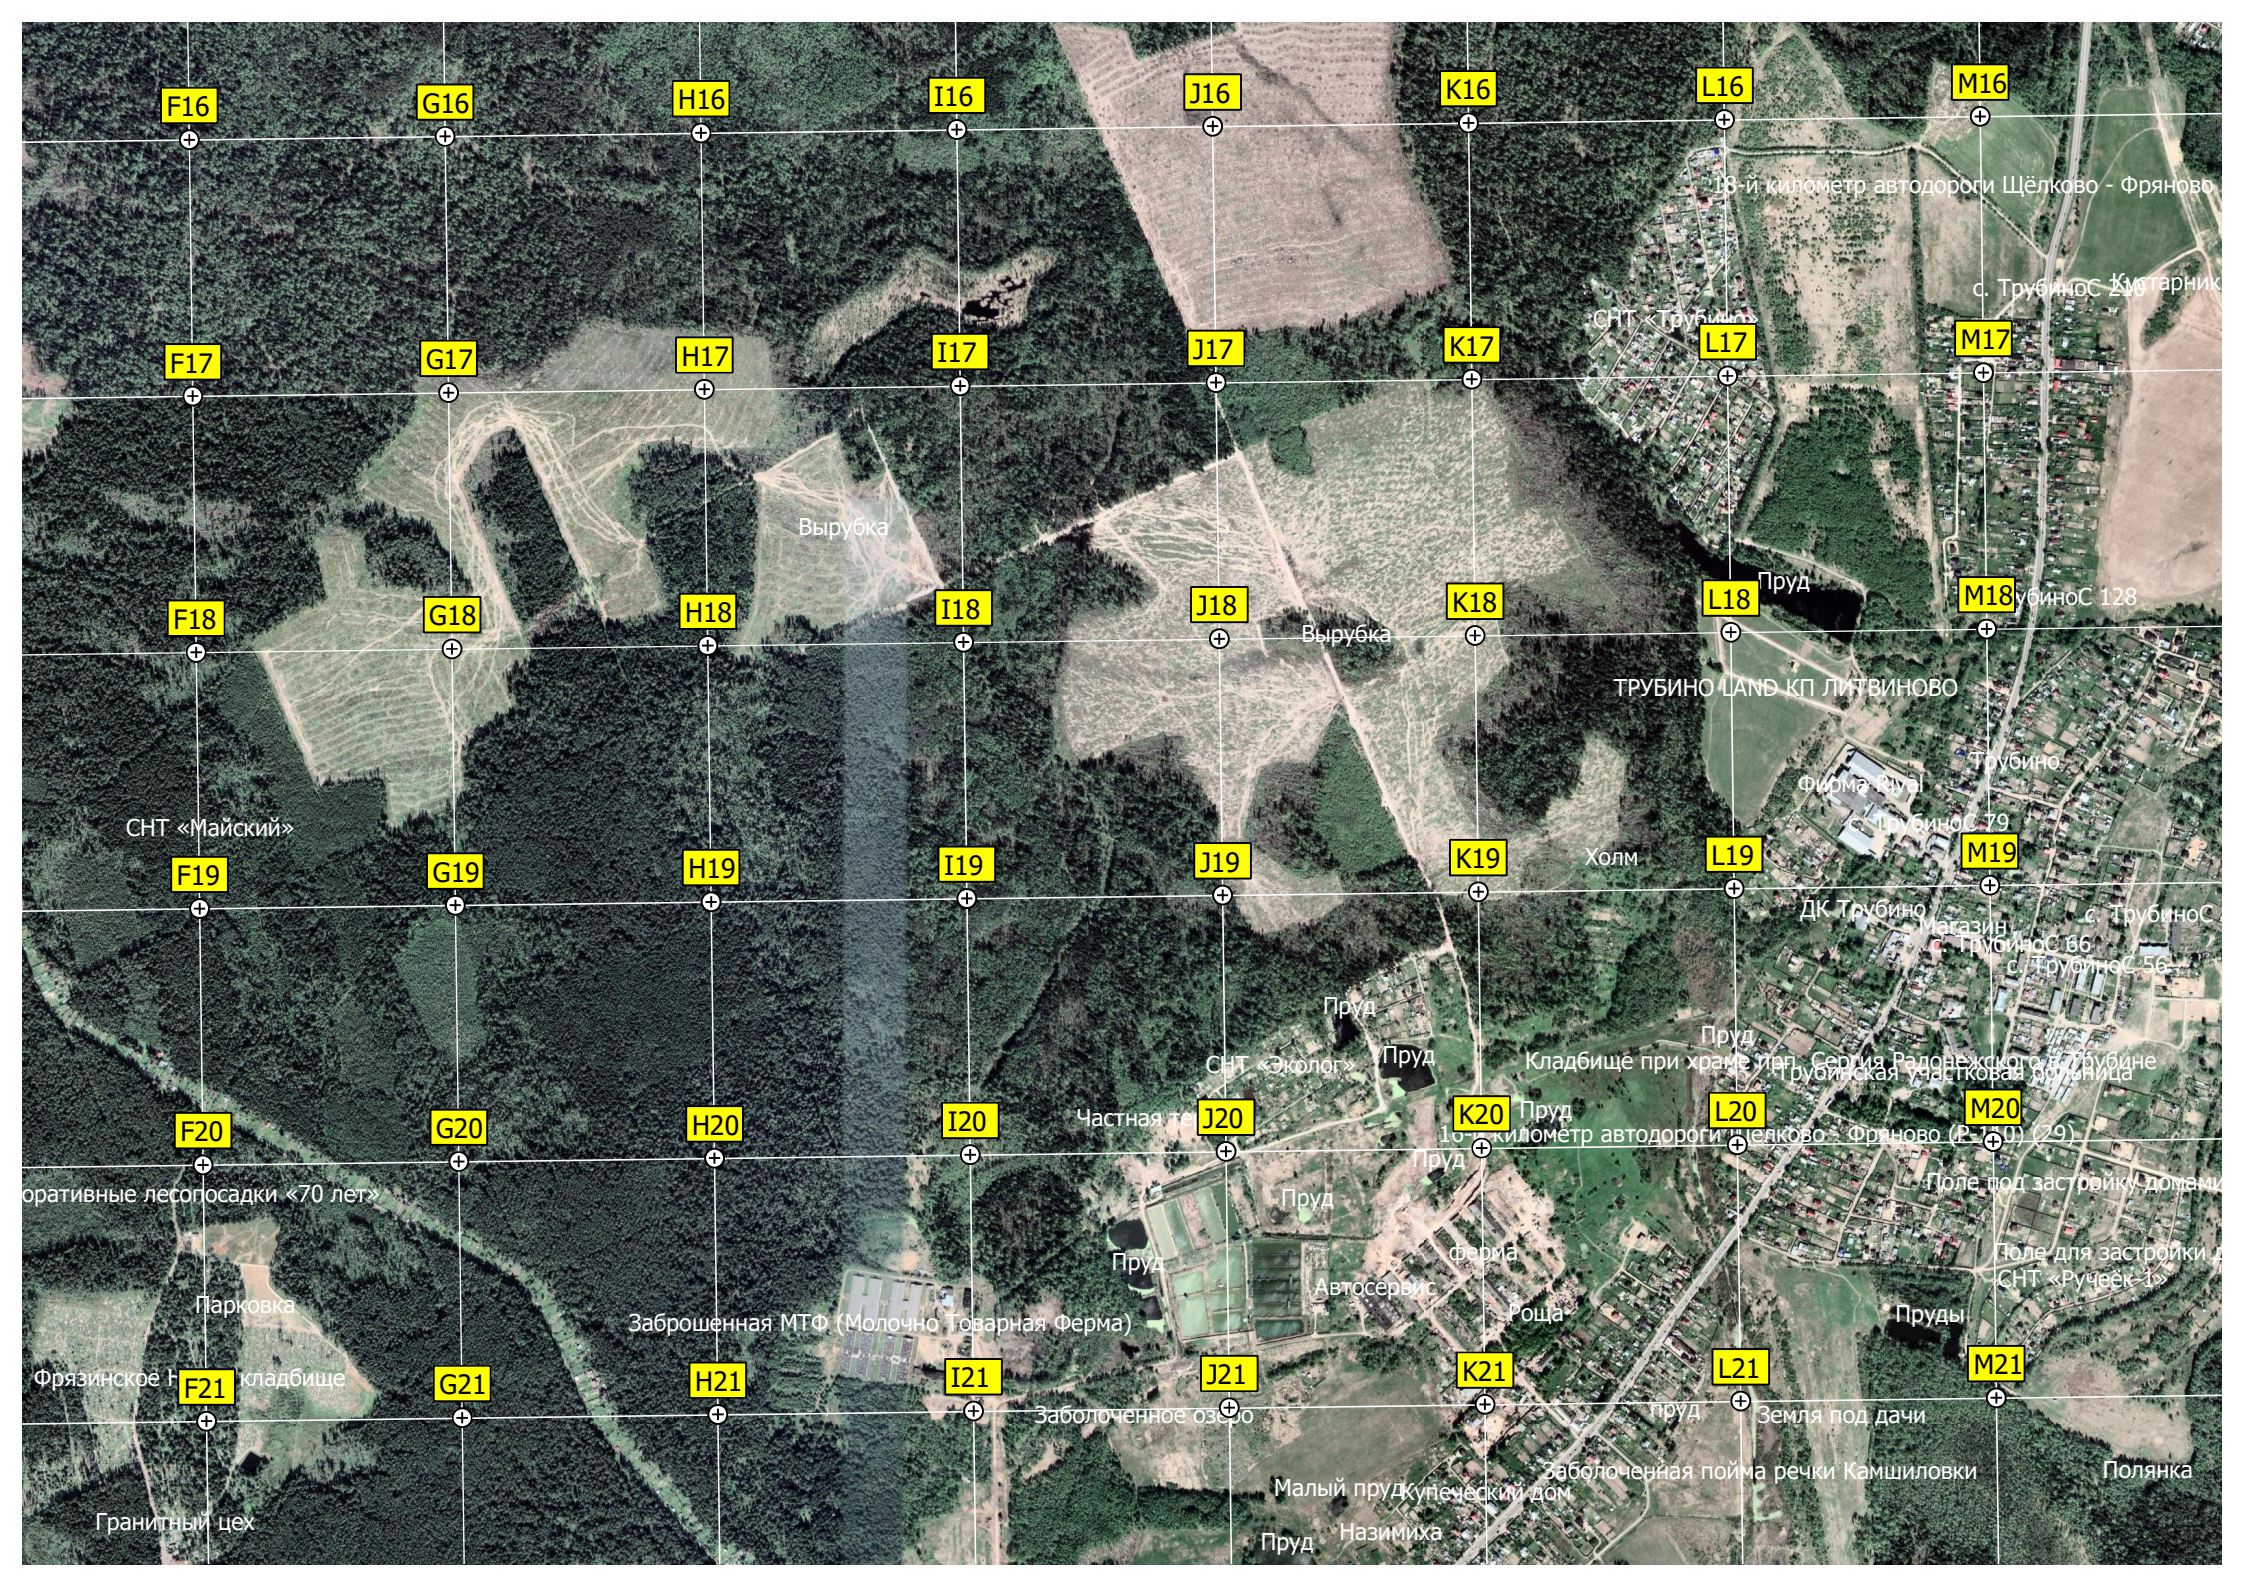

СНТ «Вектор-1»

СНТ «Дорожник» С 43

Лесное озеро

75-й километр Московского малого кольца A-107 (75)

Строительство ЦКАД

76-й километр Московского малого кольца A-107 (76)

77-й километр Московского малого кольца A-107 (77)