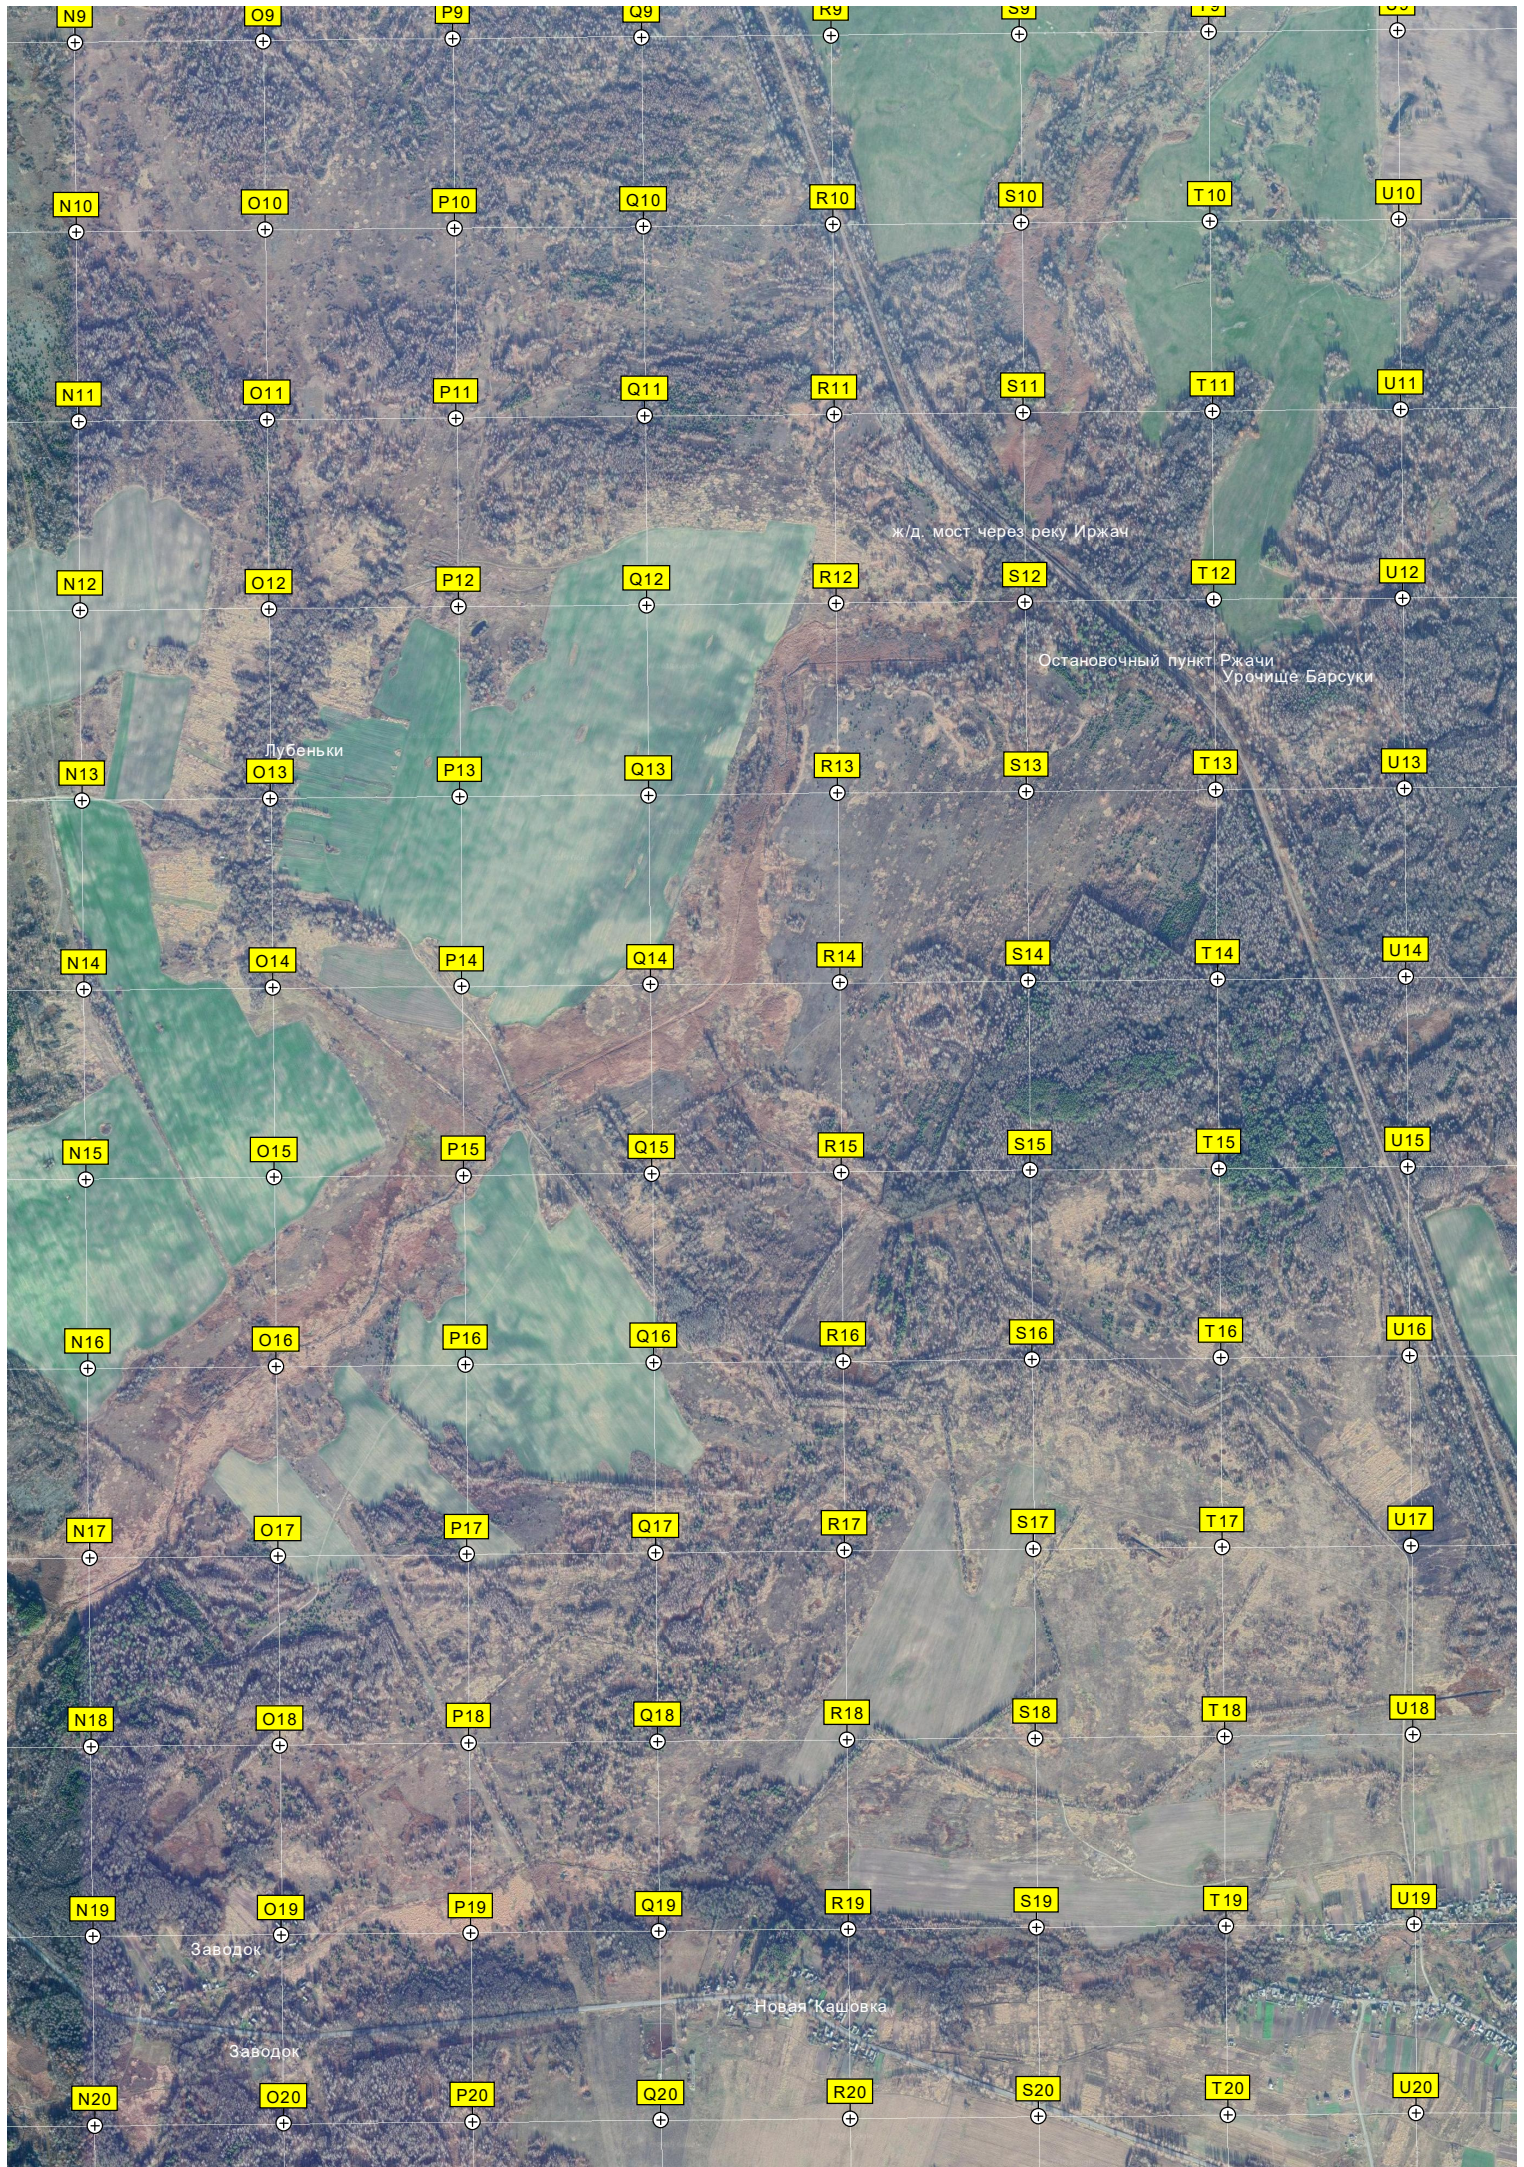

453500 454000 454500 455000 455500 456000 456500 457000

Грабовка

Красновка

N1

O1

P1

Q1

R1

S8

T8

U8

N9

O9

P9

Q9

R9

S9

T9

U9

5882000

Ферма «Большая Ловча»

5881500

5881000

Ольговка

Пески

5877000

В/ч 48762

Водонапорная башня Рожновско

5876500

Территория в/ч