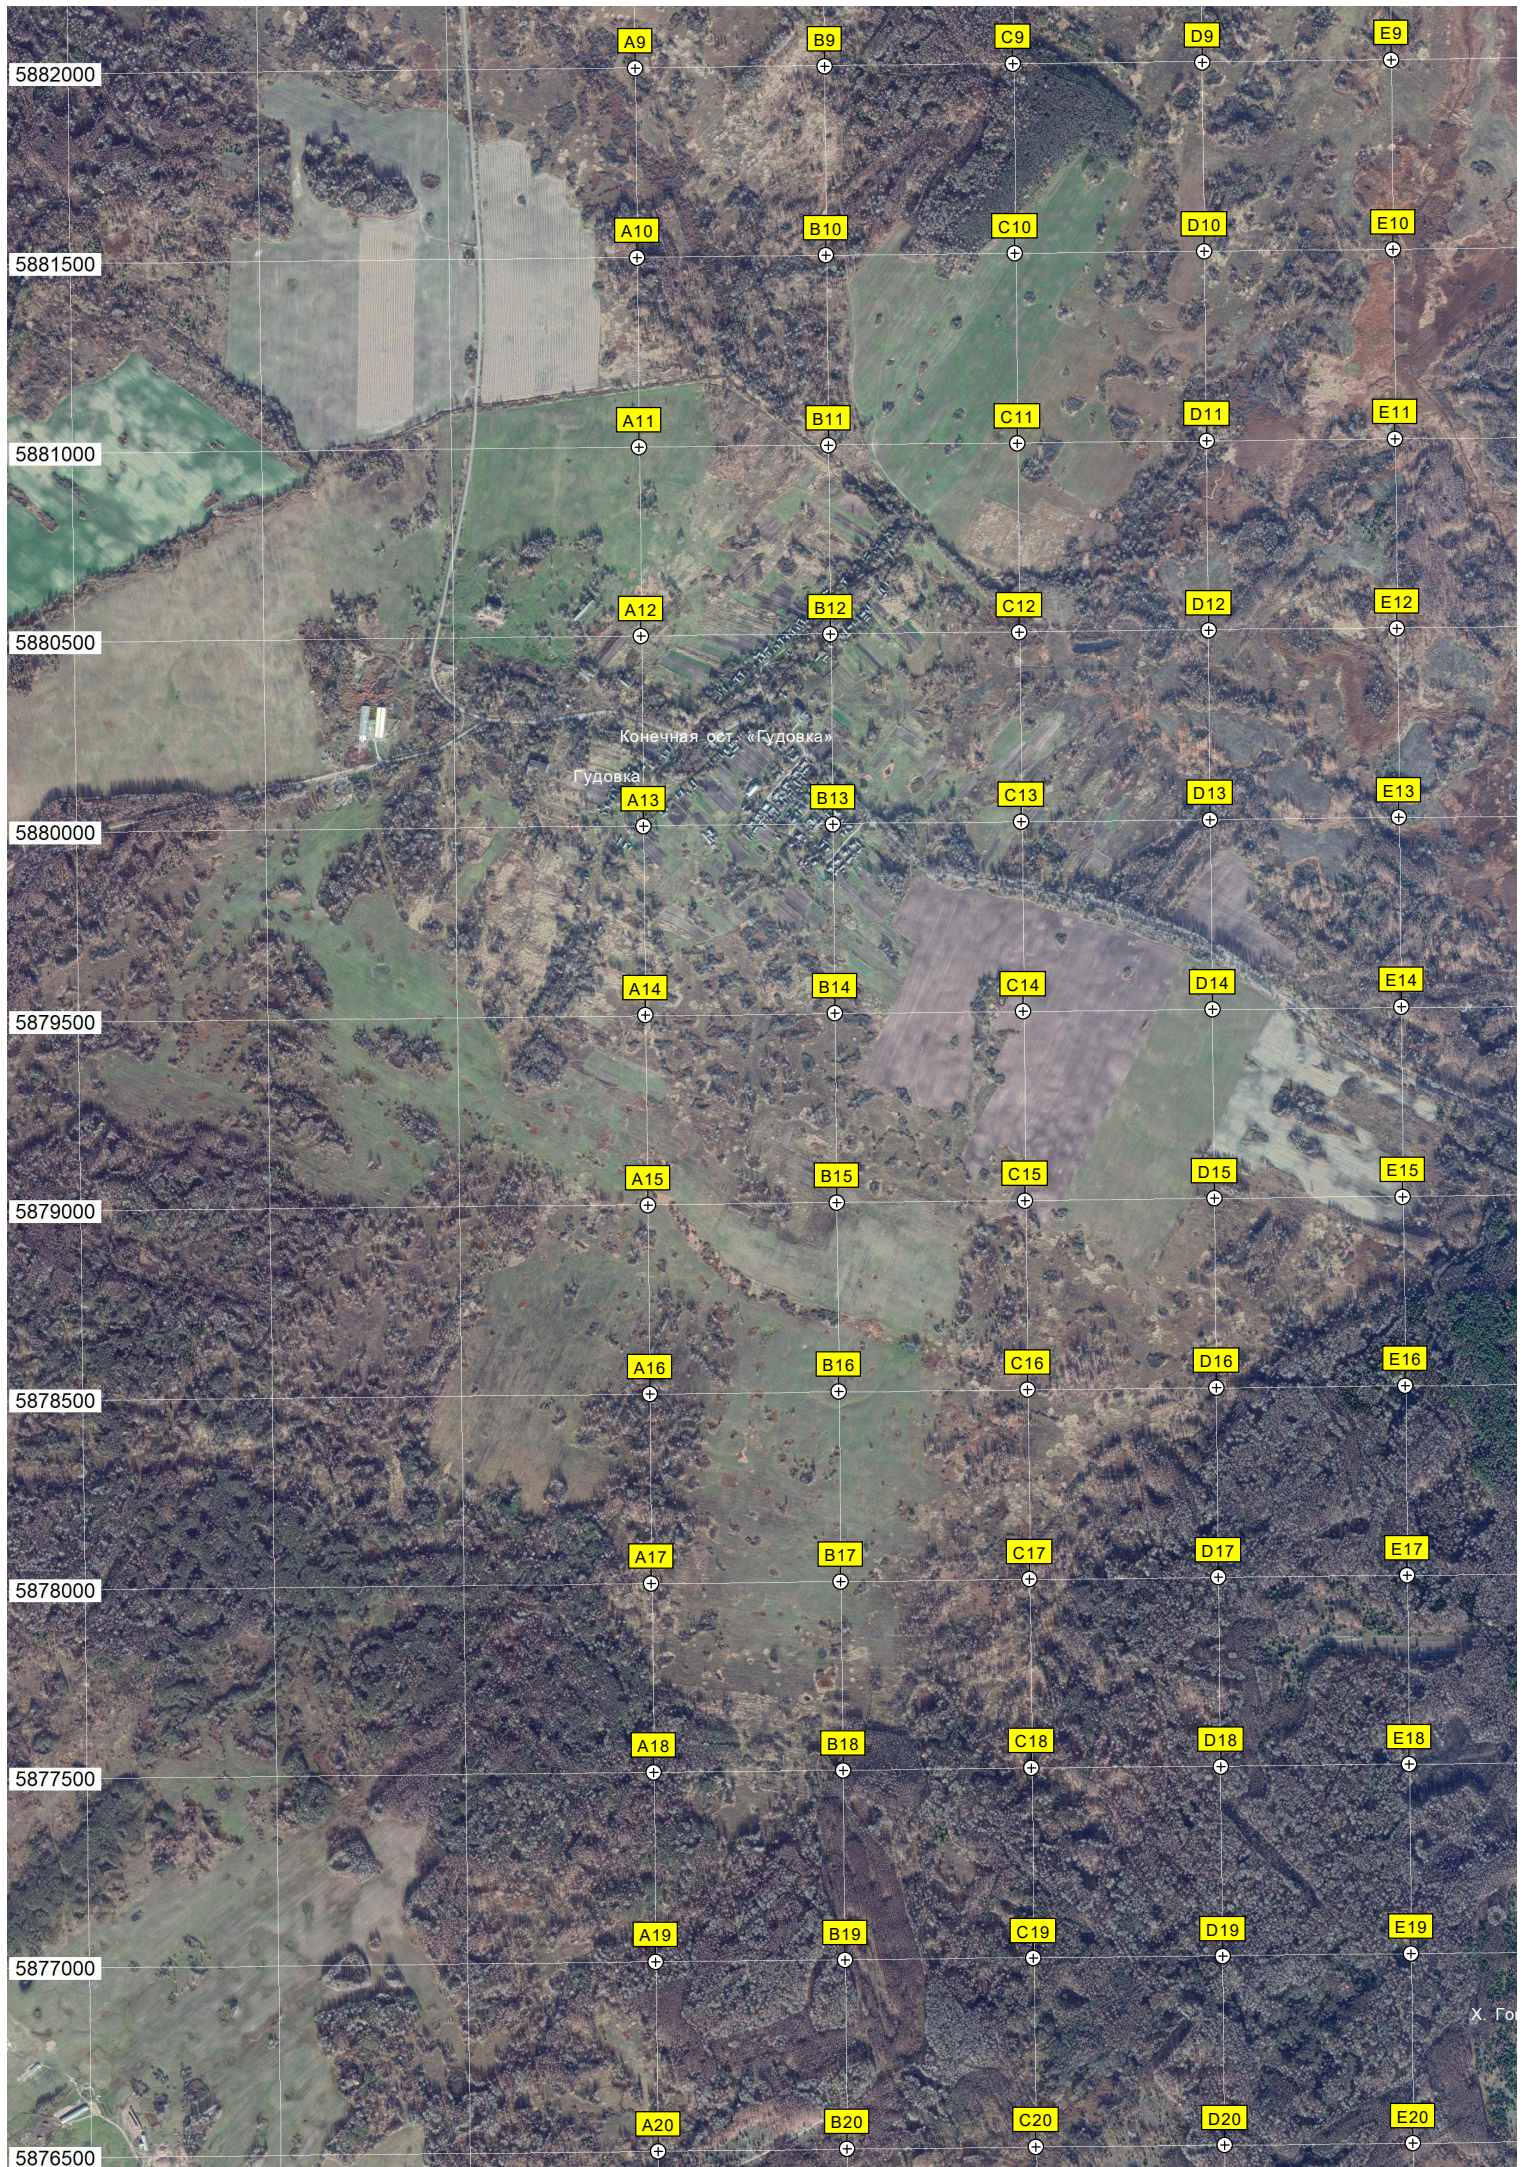

S8

T8

U8

N9

O9

P9

Q9

R9

S9

T9

U9

5882000

Ферма «Большая Ловча»

5881500

5881000

Ольговка

Пески

5877000

В/ч 48762

Водонапорная башня Рожновско

5876500

Территория в/ч