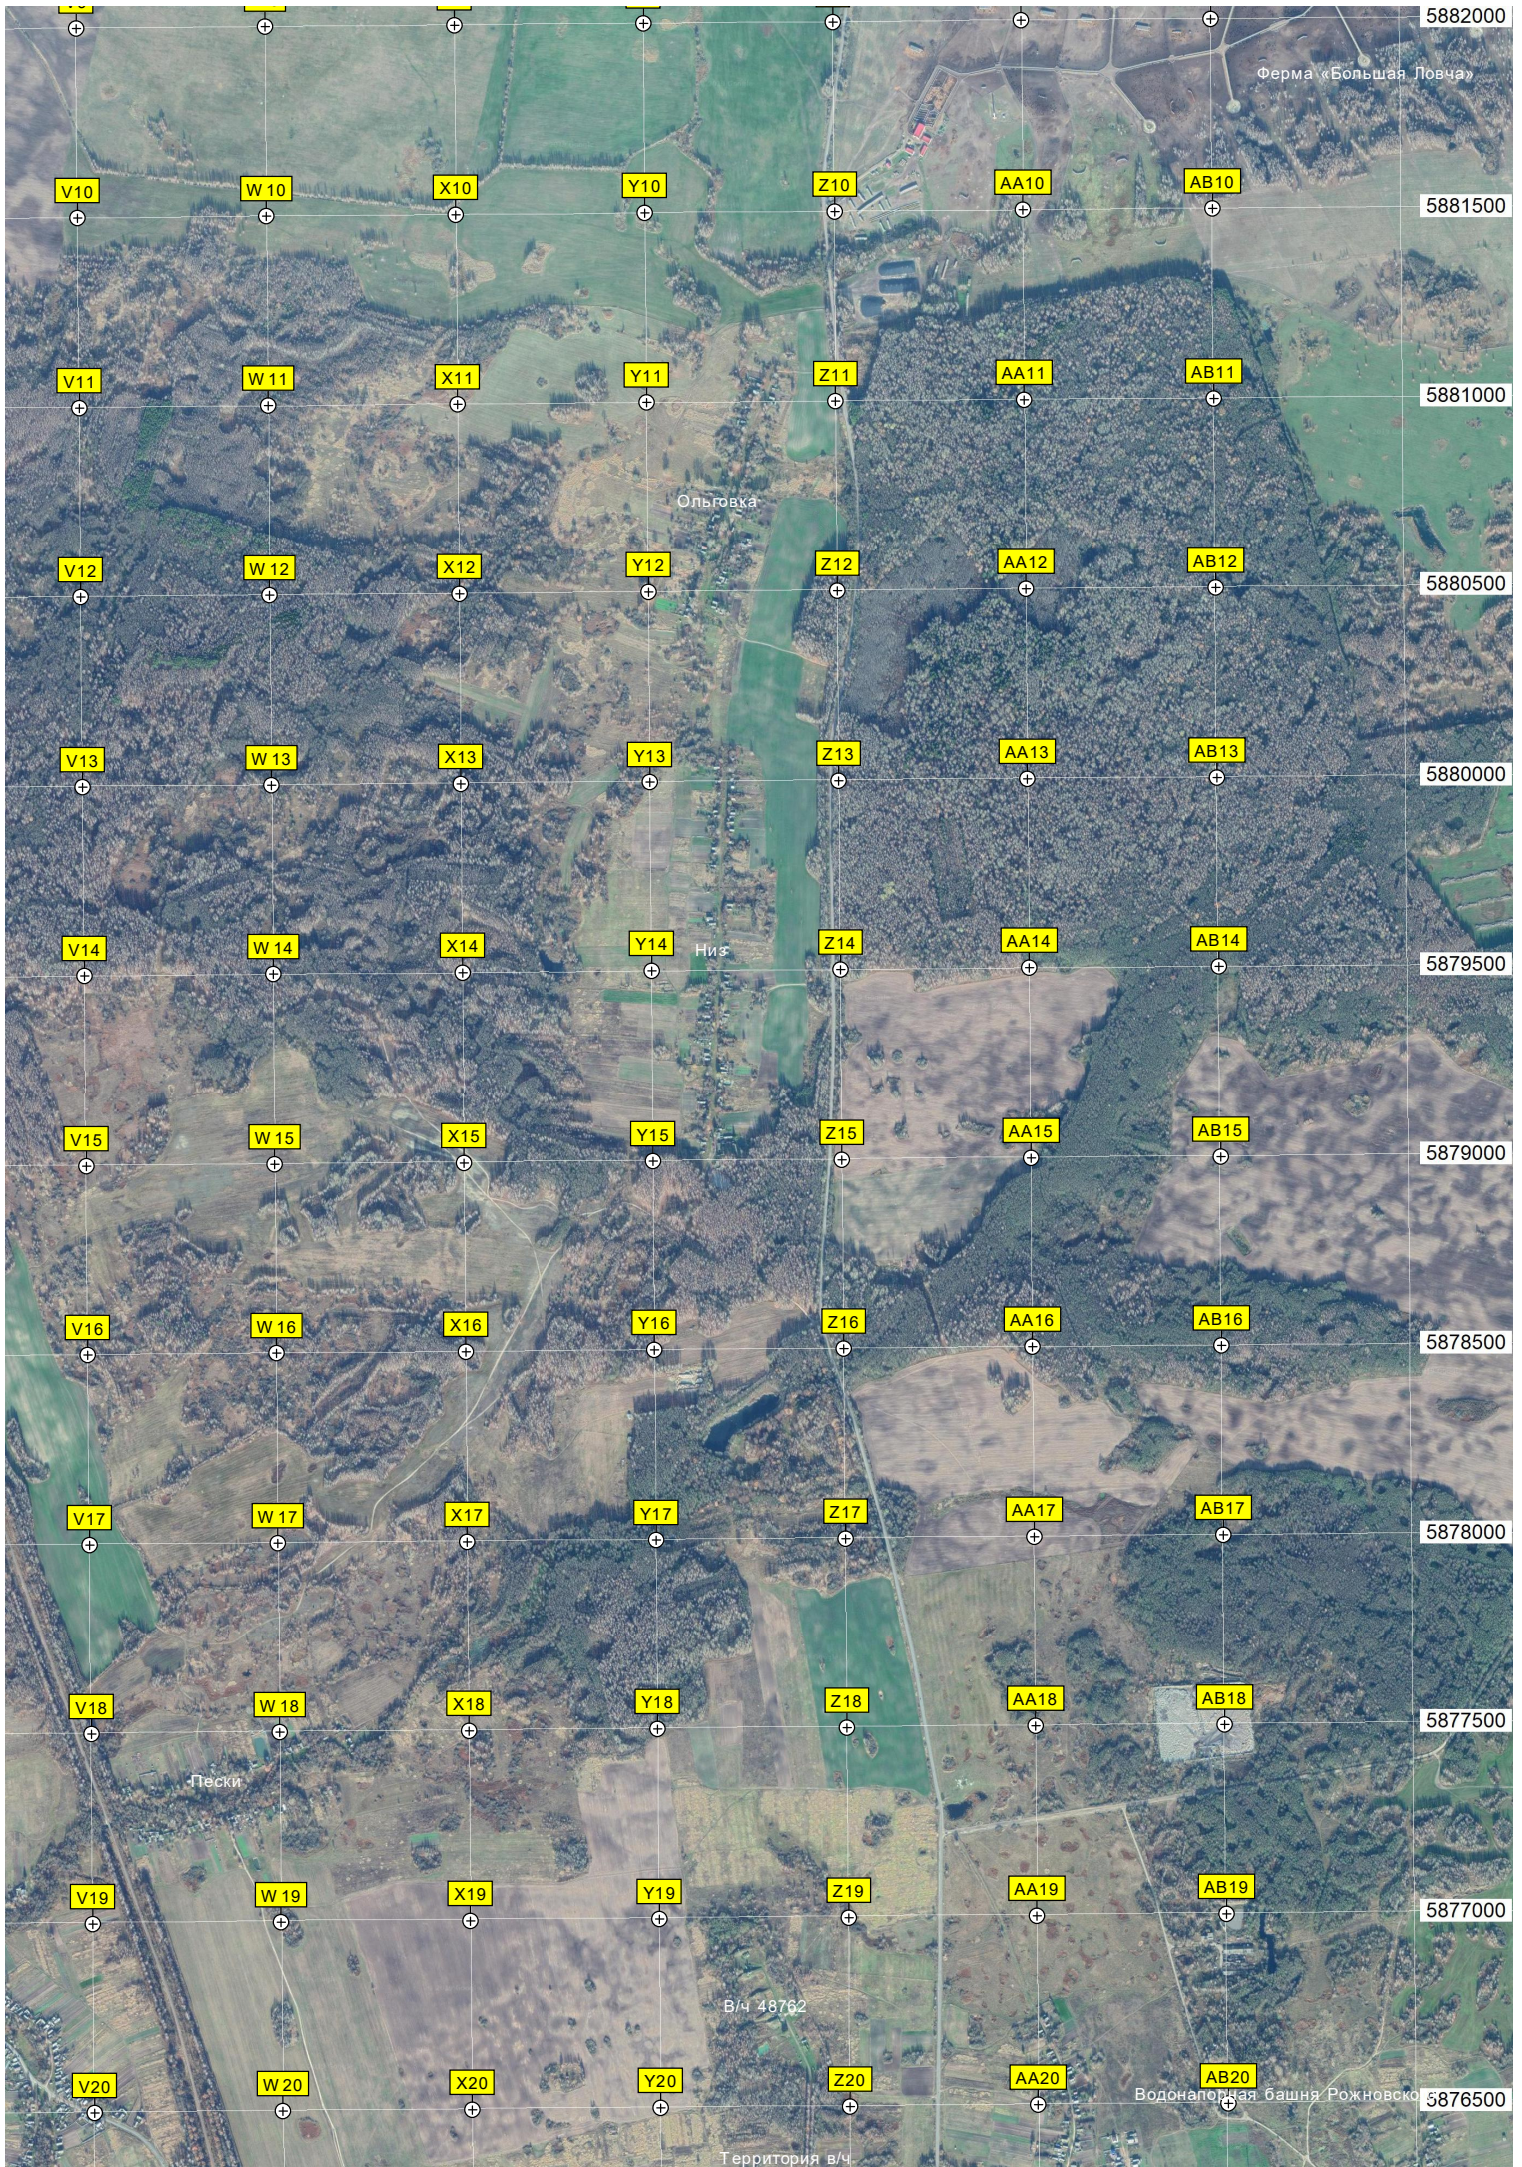

S8

T8

U8

N9

O9

P9

Q9

R9

S9

T9

U9

5882000

Ферма «Большая Ловча»

5881500

5881000

Ольговка

Пески

5877000

В/ч 48762

Водонапорная башня Рожновско

5876500

Территория в/ч