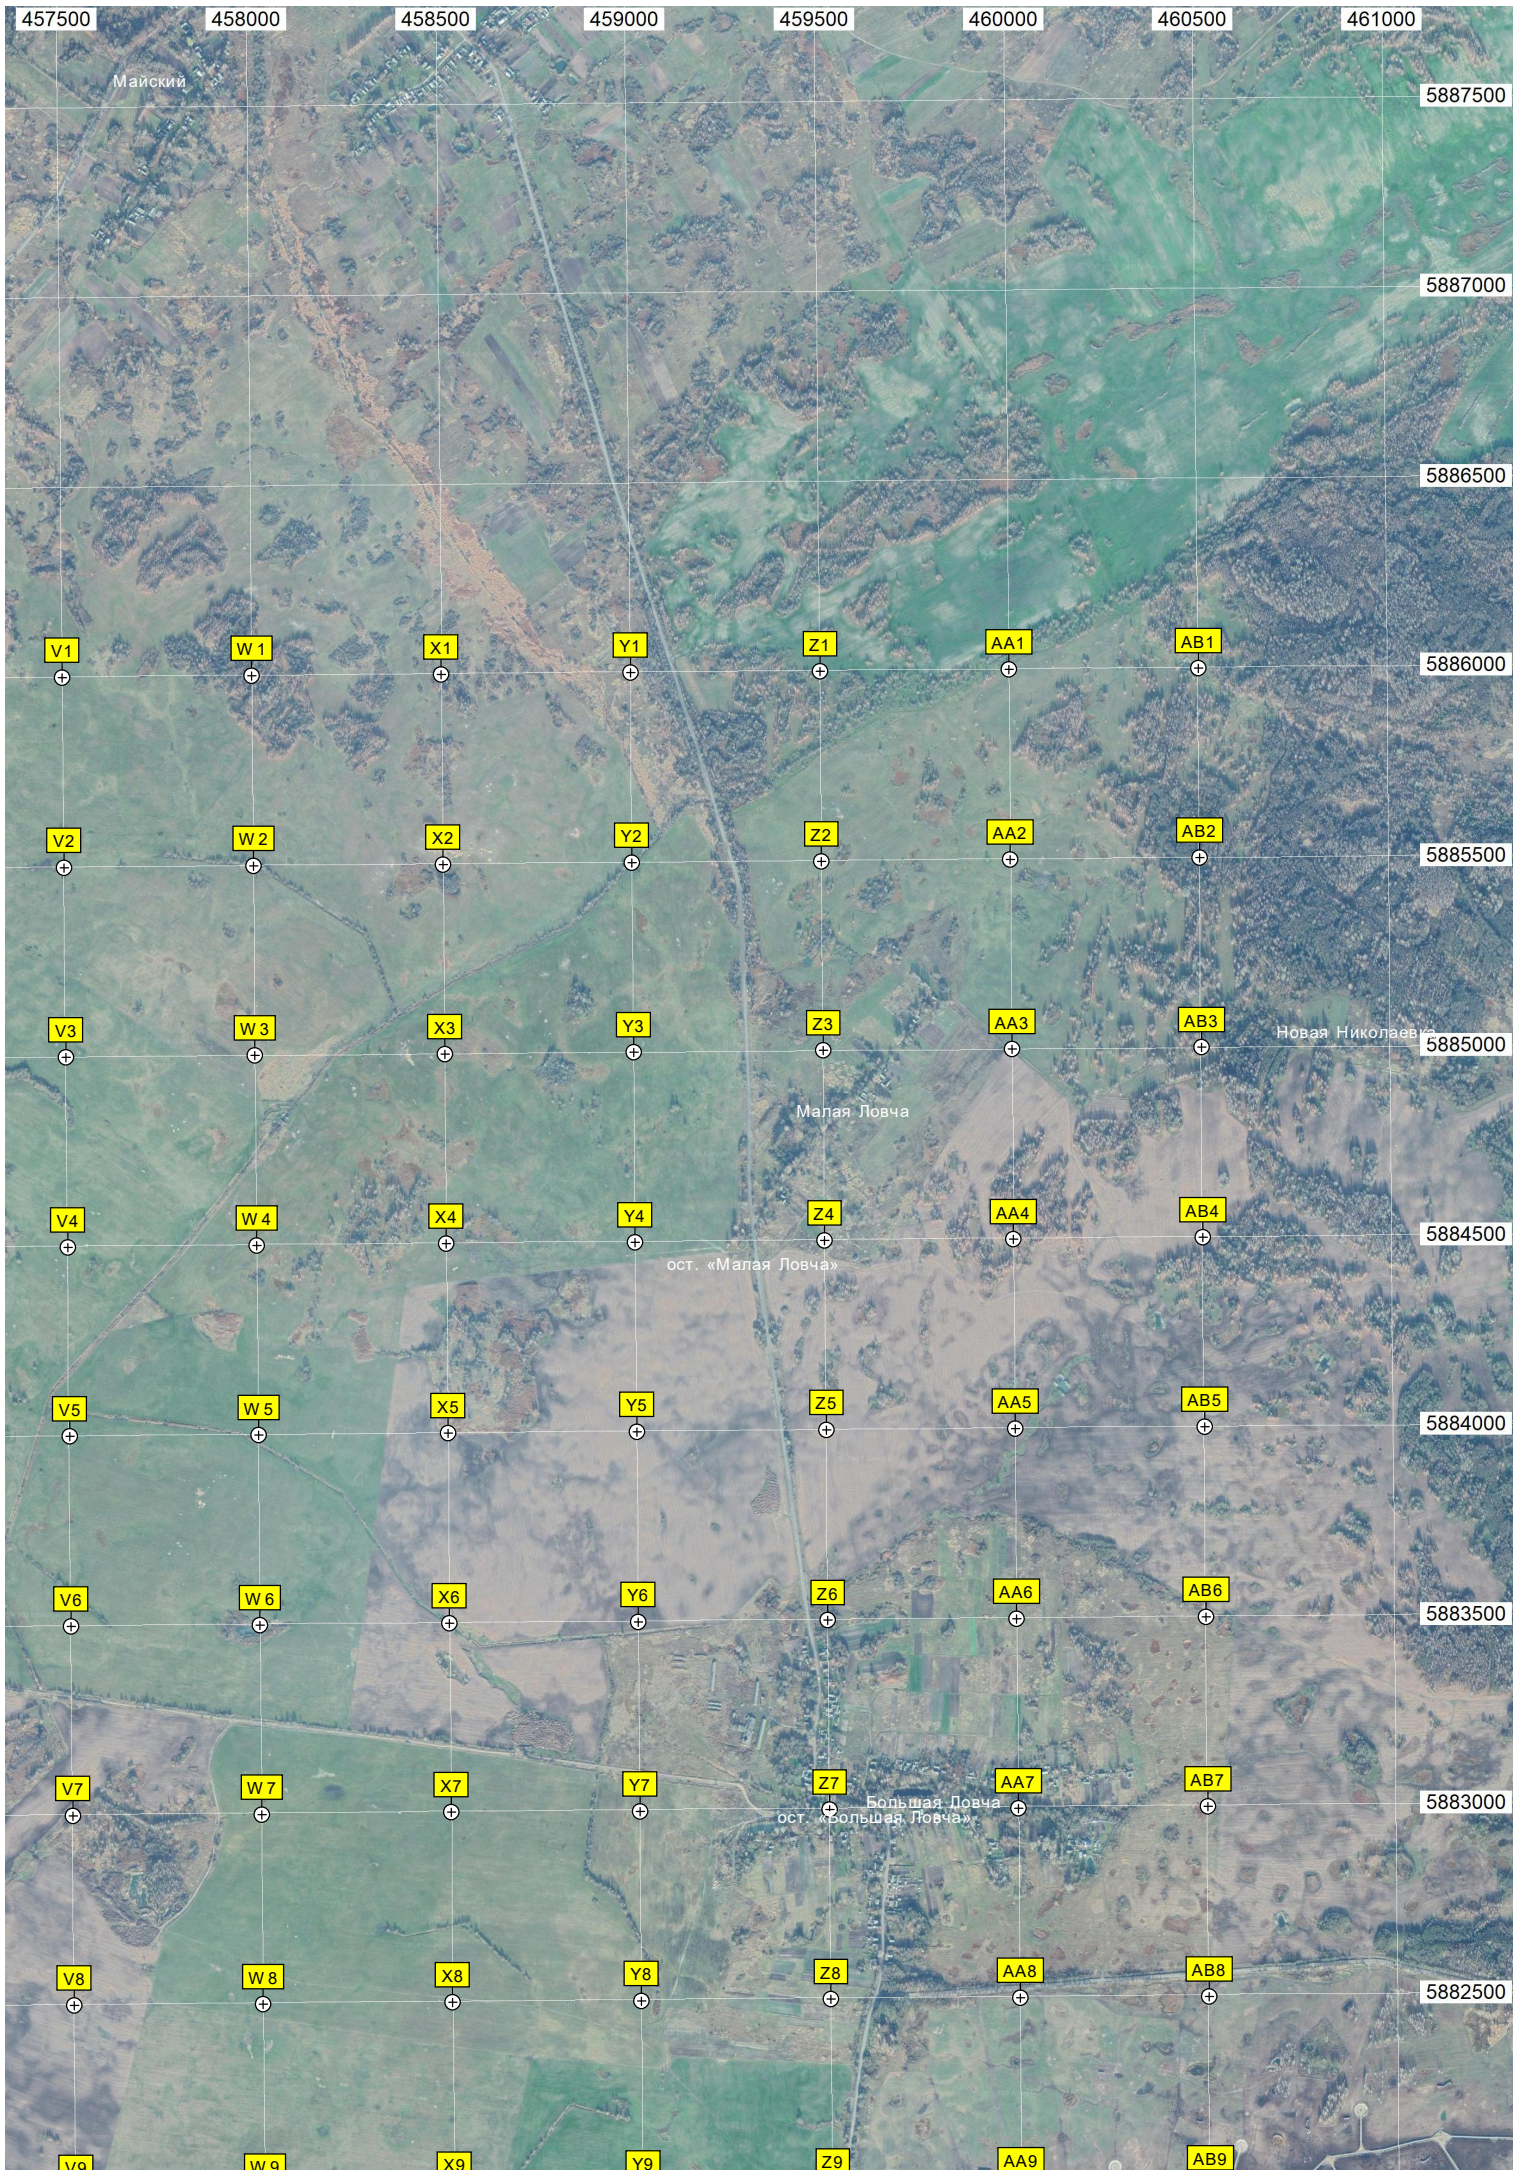

S8

T8

U8

N9

O9

P9

Q9

R9

S9

T9

U9

5882000

Ферма «Большая Ловча»

5881500

5881000

Ольговка

Пески

5877000

В/ч 48762

Водонапорная башня Рожновско

5876500

Территория в/ч