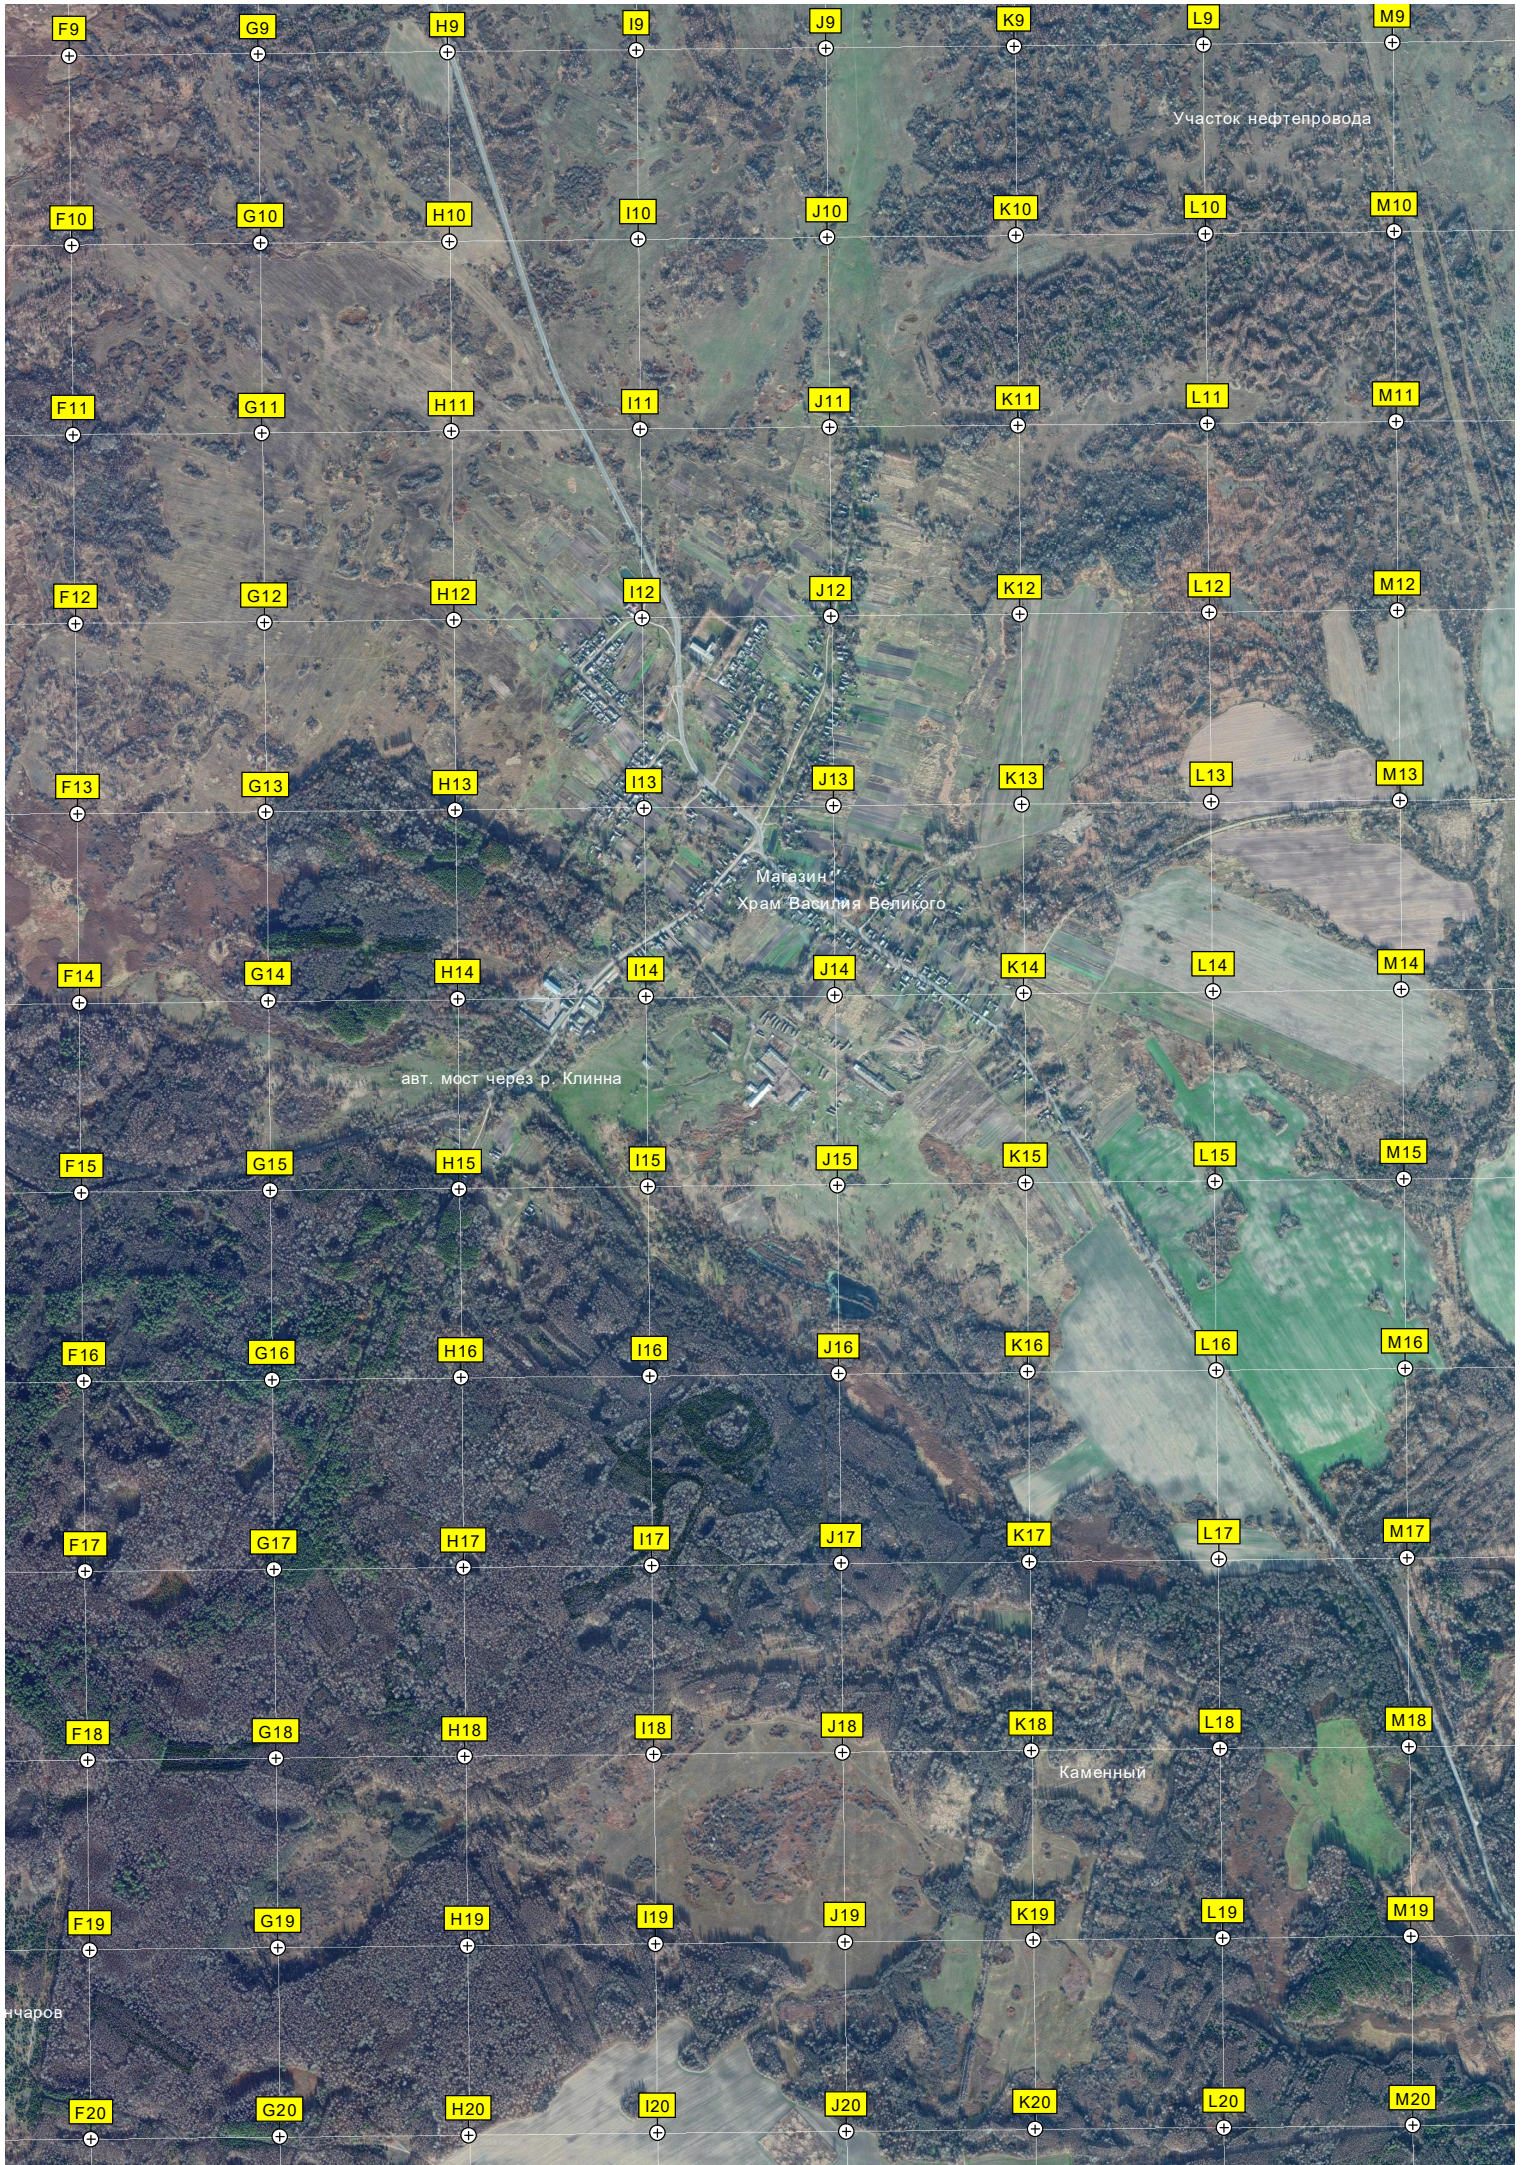

S8

T8

U8

N9

O9

P9

Q9

R9

S9

T9

U9

5882000

Ферма «Большая Ловча»

5881500

5881000

Ольговка

Пески

5877000

В/ч 48762

Водонапорная башня Рожновско

5876500

Территория в/ч