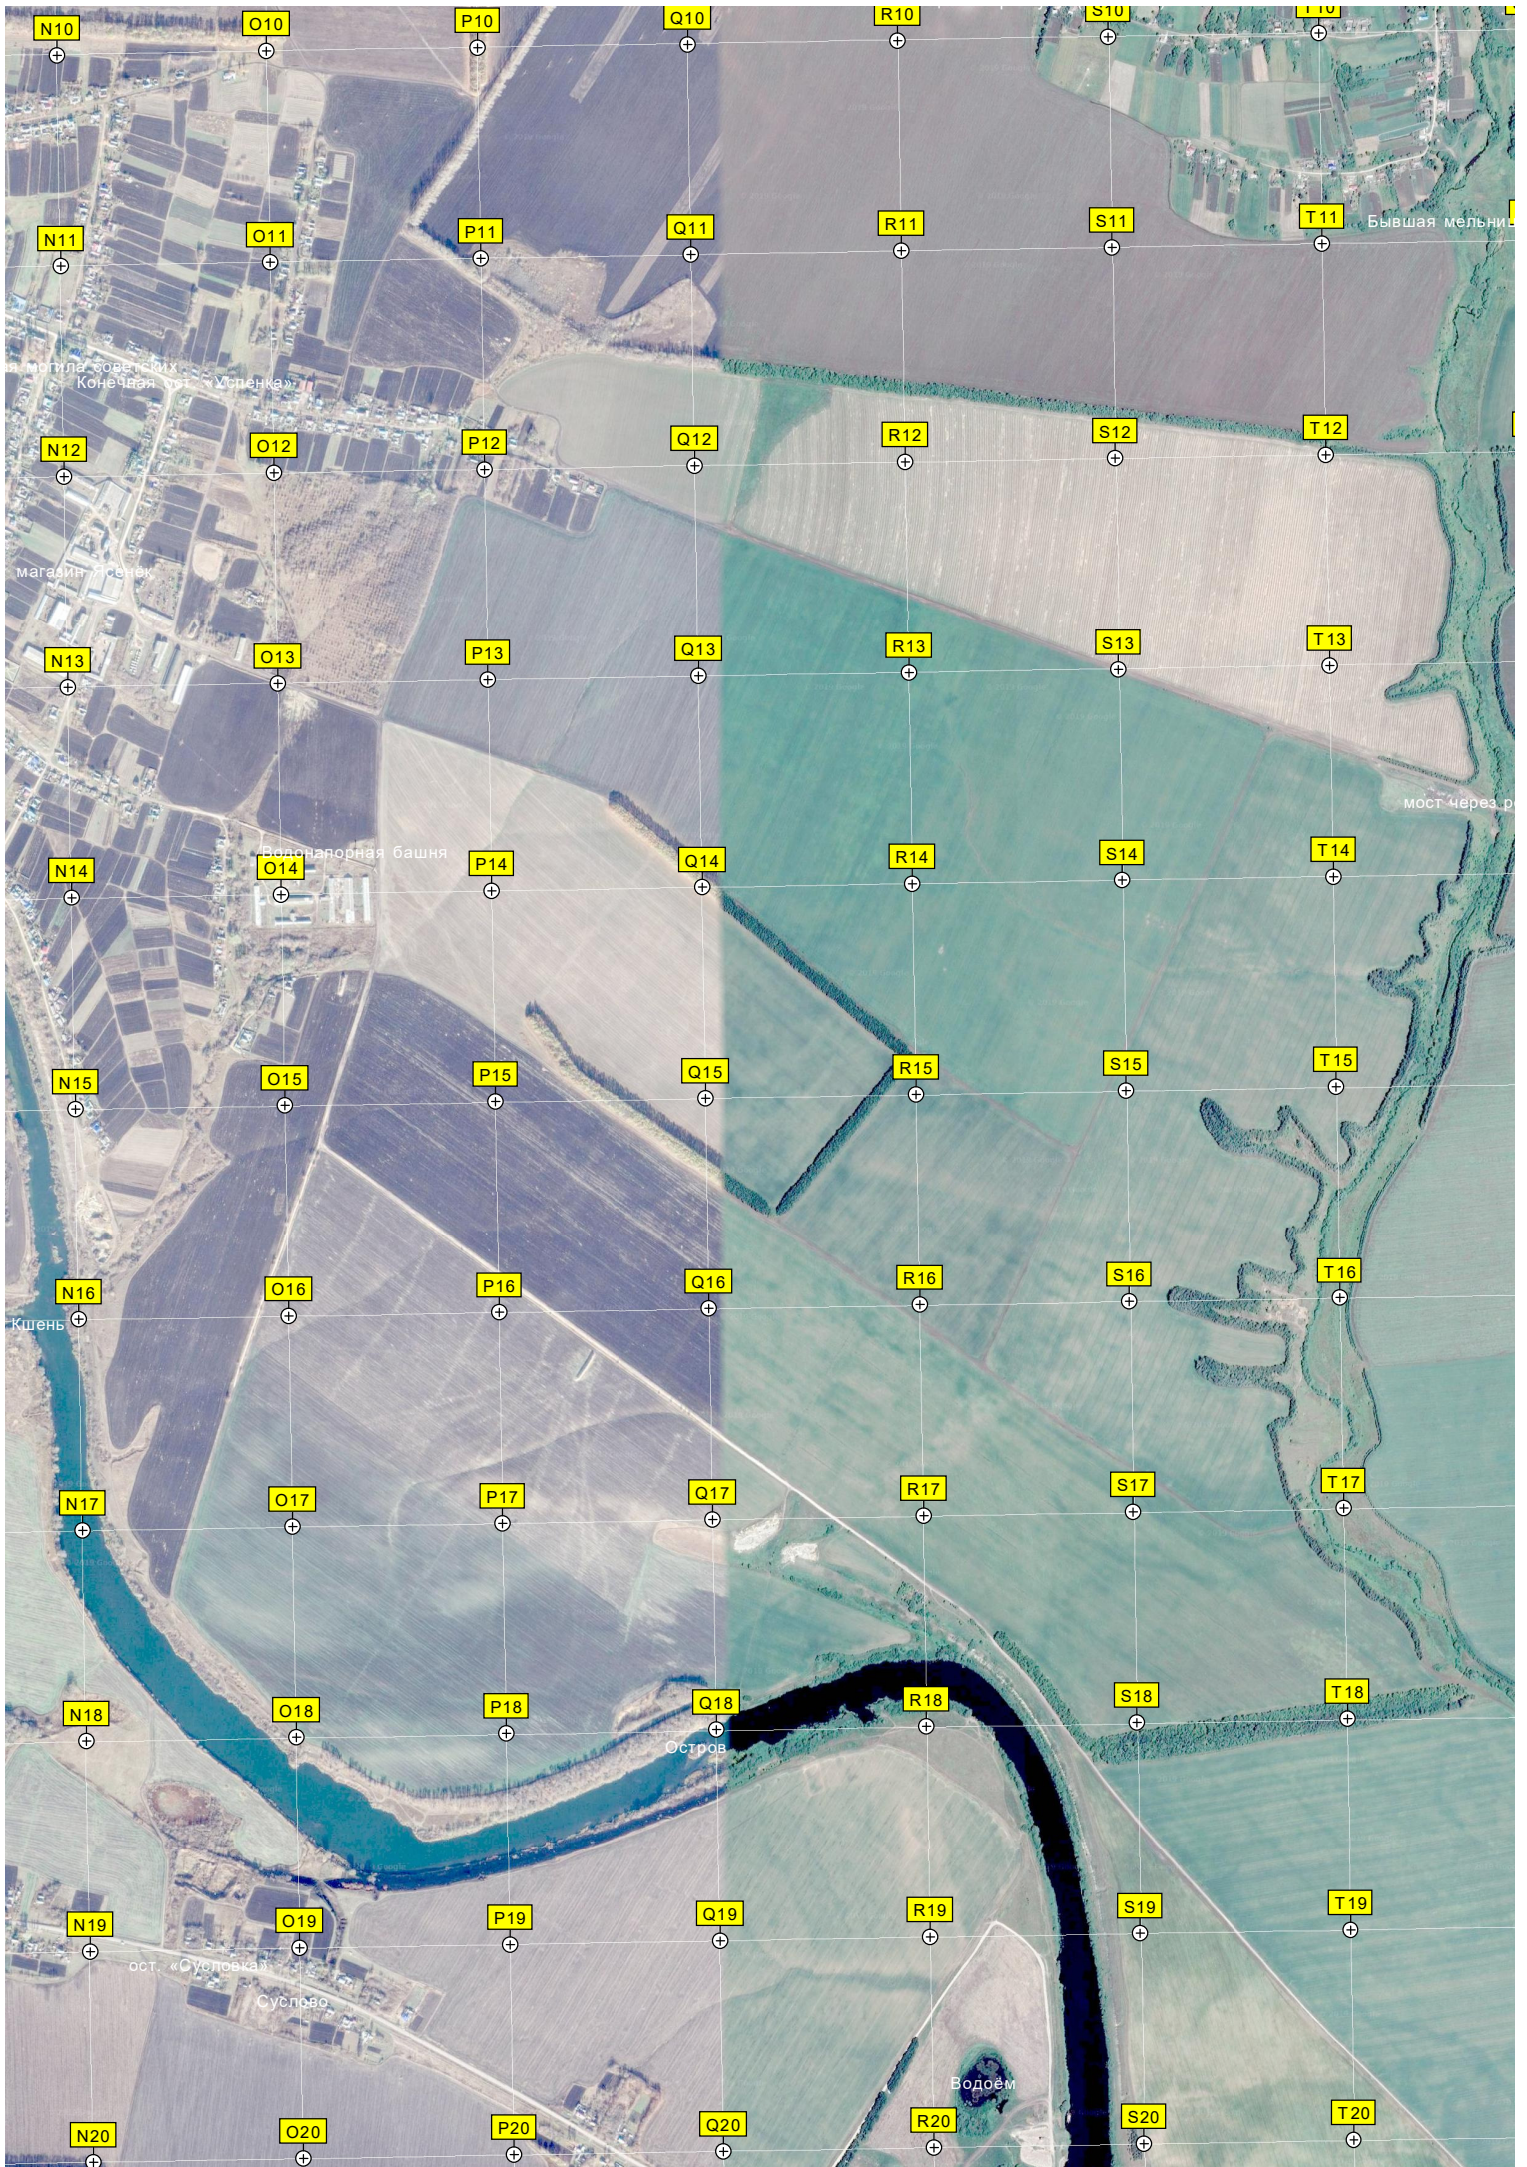

Правление совхоза

Семинская дубрава

авт. мост через реку Куна

ост. «Куняч (поворот)»

Часовня «Коны-Божий»

«Куняч»

Куначенская основная

Куначенский детский дом

недостроенная станция метро

станция метро Кунач (Куняч)

Водонапорная башня