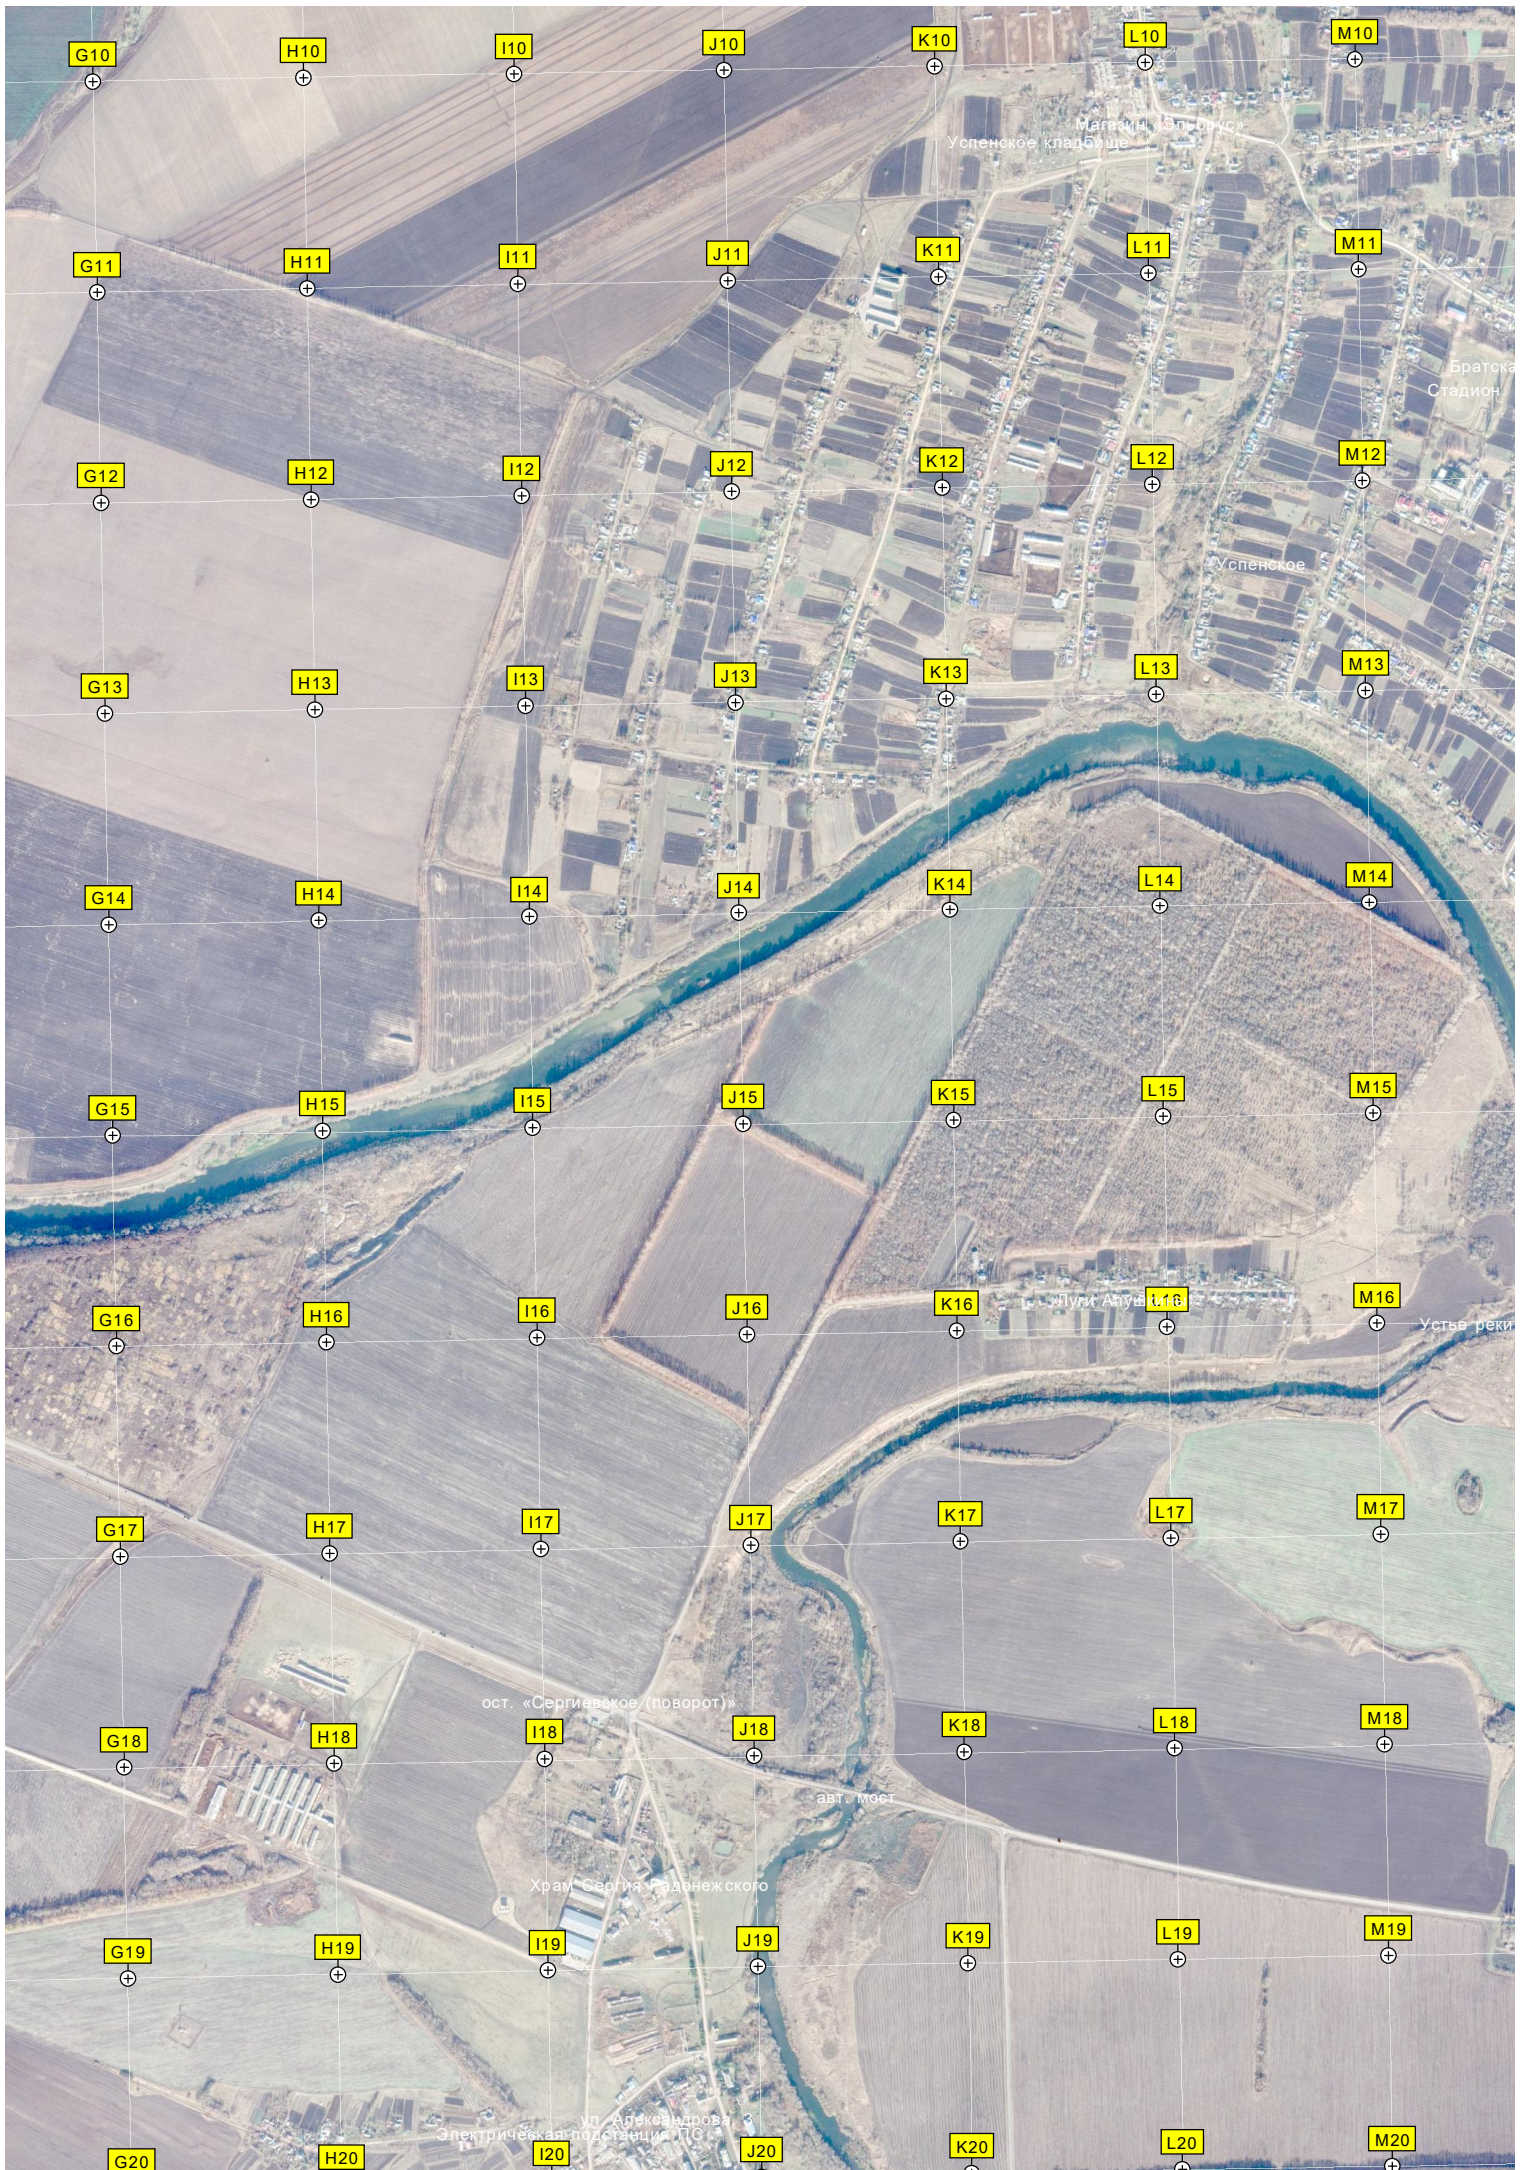

Правление совхоза

Семинская дубрава

авт. мост через реку Куна

ост. «Куняч (поворот)»

Часовня «Коны-Божий»

«Куняч»

Куначенская основная

Куначенский детский дом

недостроенная станция метро

станция метро Кунач (Куняч)

Водонапорная башня