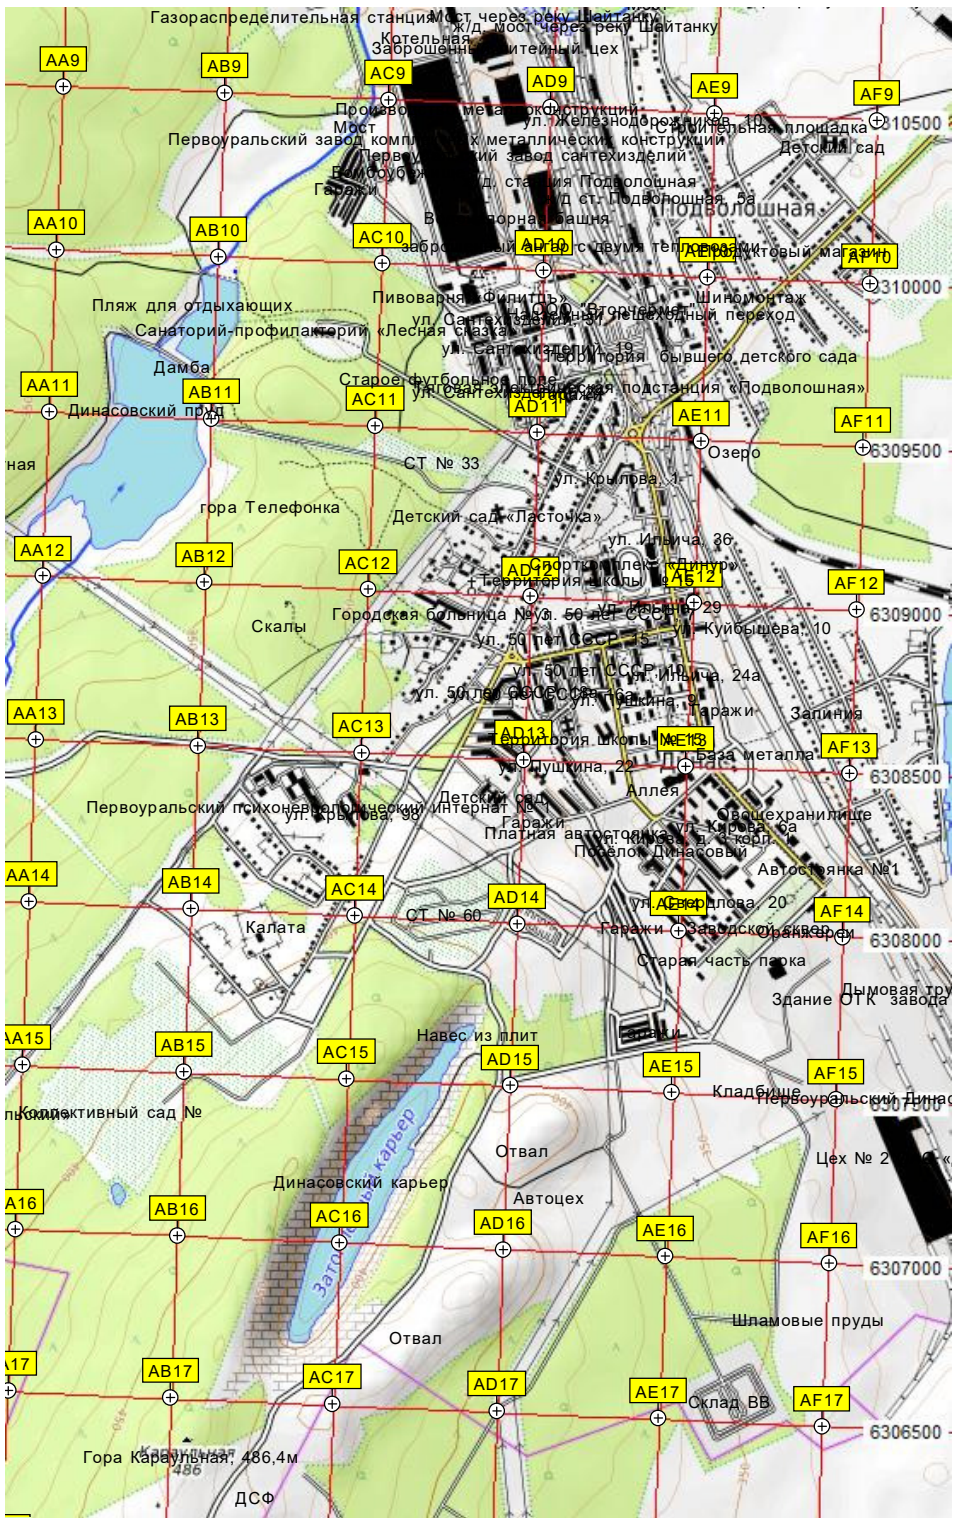

Пруд

Квартал 33 Подволошинского лесничества
Урочище Сухоплывский Кордин

авт. мост

Квартал 49 Подволошинского лесничества

Квартал 50 Подволошинского лесничества

Квартал 1 Ревдинского участка ЦНТ лесхоза

Стрельбище

заброшенная тренировочная база

Сельхозугодья

Садянский пруд

Учебный сбор штаба УВД округа

6305500
6305000
6304500
6304000
6303500
6303000
6302500
6302000
6301500
6301000

A19 B19 C19 D19 E19 F19 G19 H19 I19 J19 K19 L19 M19
A20 B20 C20 D20 E20 F20 G20 H20 I20 J20 K20 L20 M20
A21 B21 C21 D21 E21 F21 G21 H21 I21 J21 K21 L21 M21
A22 B22 C22 D22 E22 F22 G22 H22 I22 J22 K22 L22 M22
A23 B23 C23 D23 E23 F23 G23 H23 I23 J23 K23 L23 M23
A24 B24 C24 D24 E24 F24 G24 H24 I24 J24 K24 L24 M24
A25 B25 C25 D25 E25 F25 G25 H25 I25 J25 K25 L25 M25
A26 B26 C26 D26 E26 F26 G26 H26 I26 J26 K26 L26 M26
N19
N20
N21
N22
N23
N24
N25
N26
N27

Вышка сотовая
Коллективная
P-242
Водопрпусная
Гора Бедая
562
667000
667500

661500 662000 662500 663000 663500 664000 664500 665000 665500 666000 666500 667000 667500