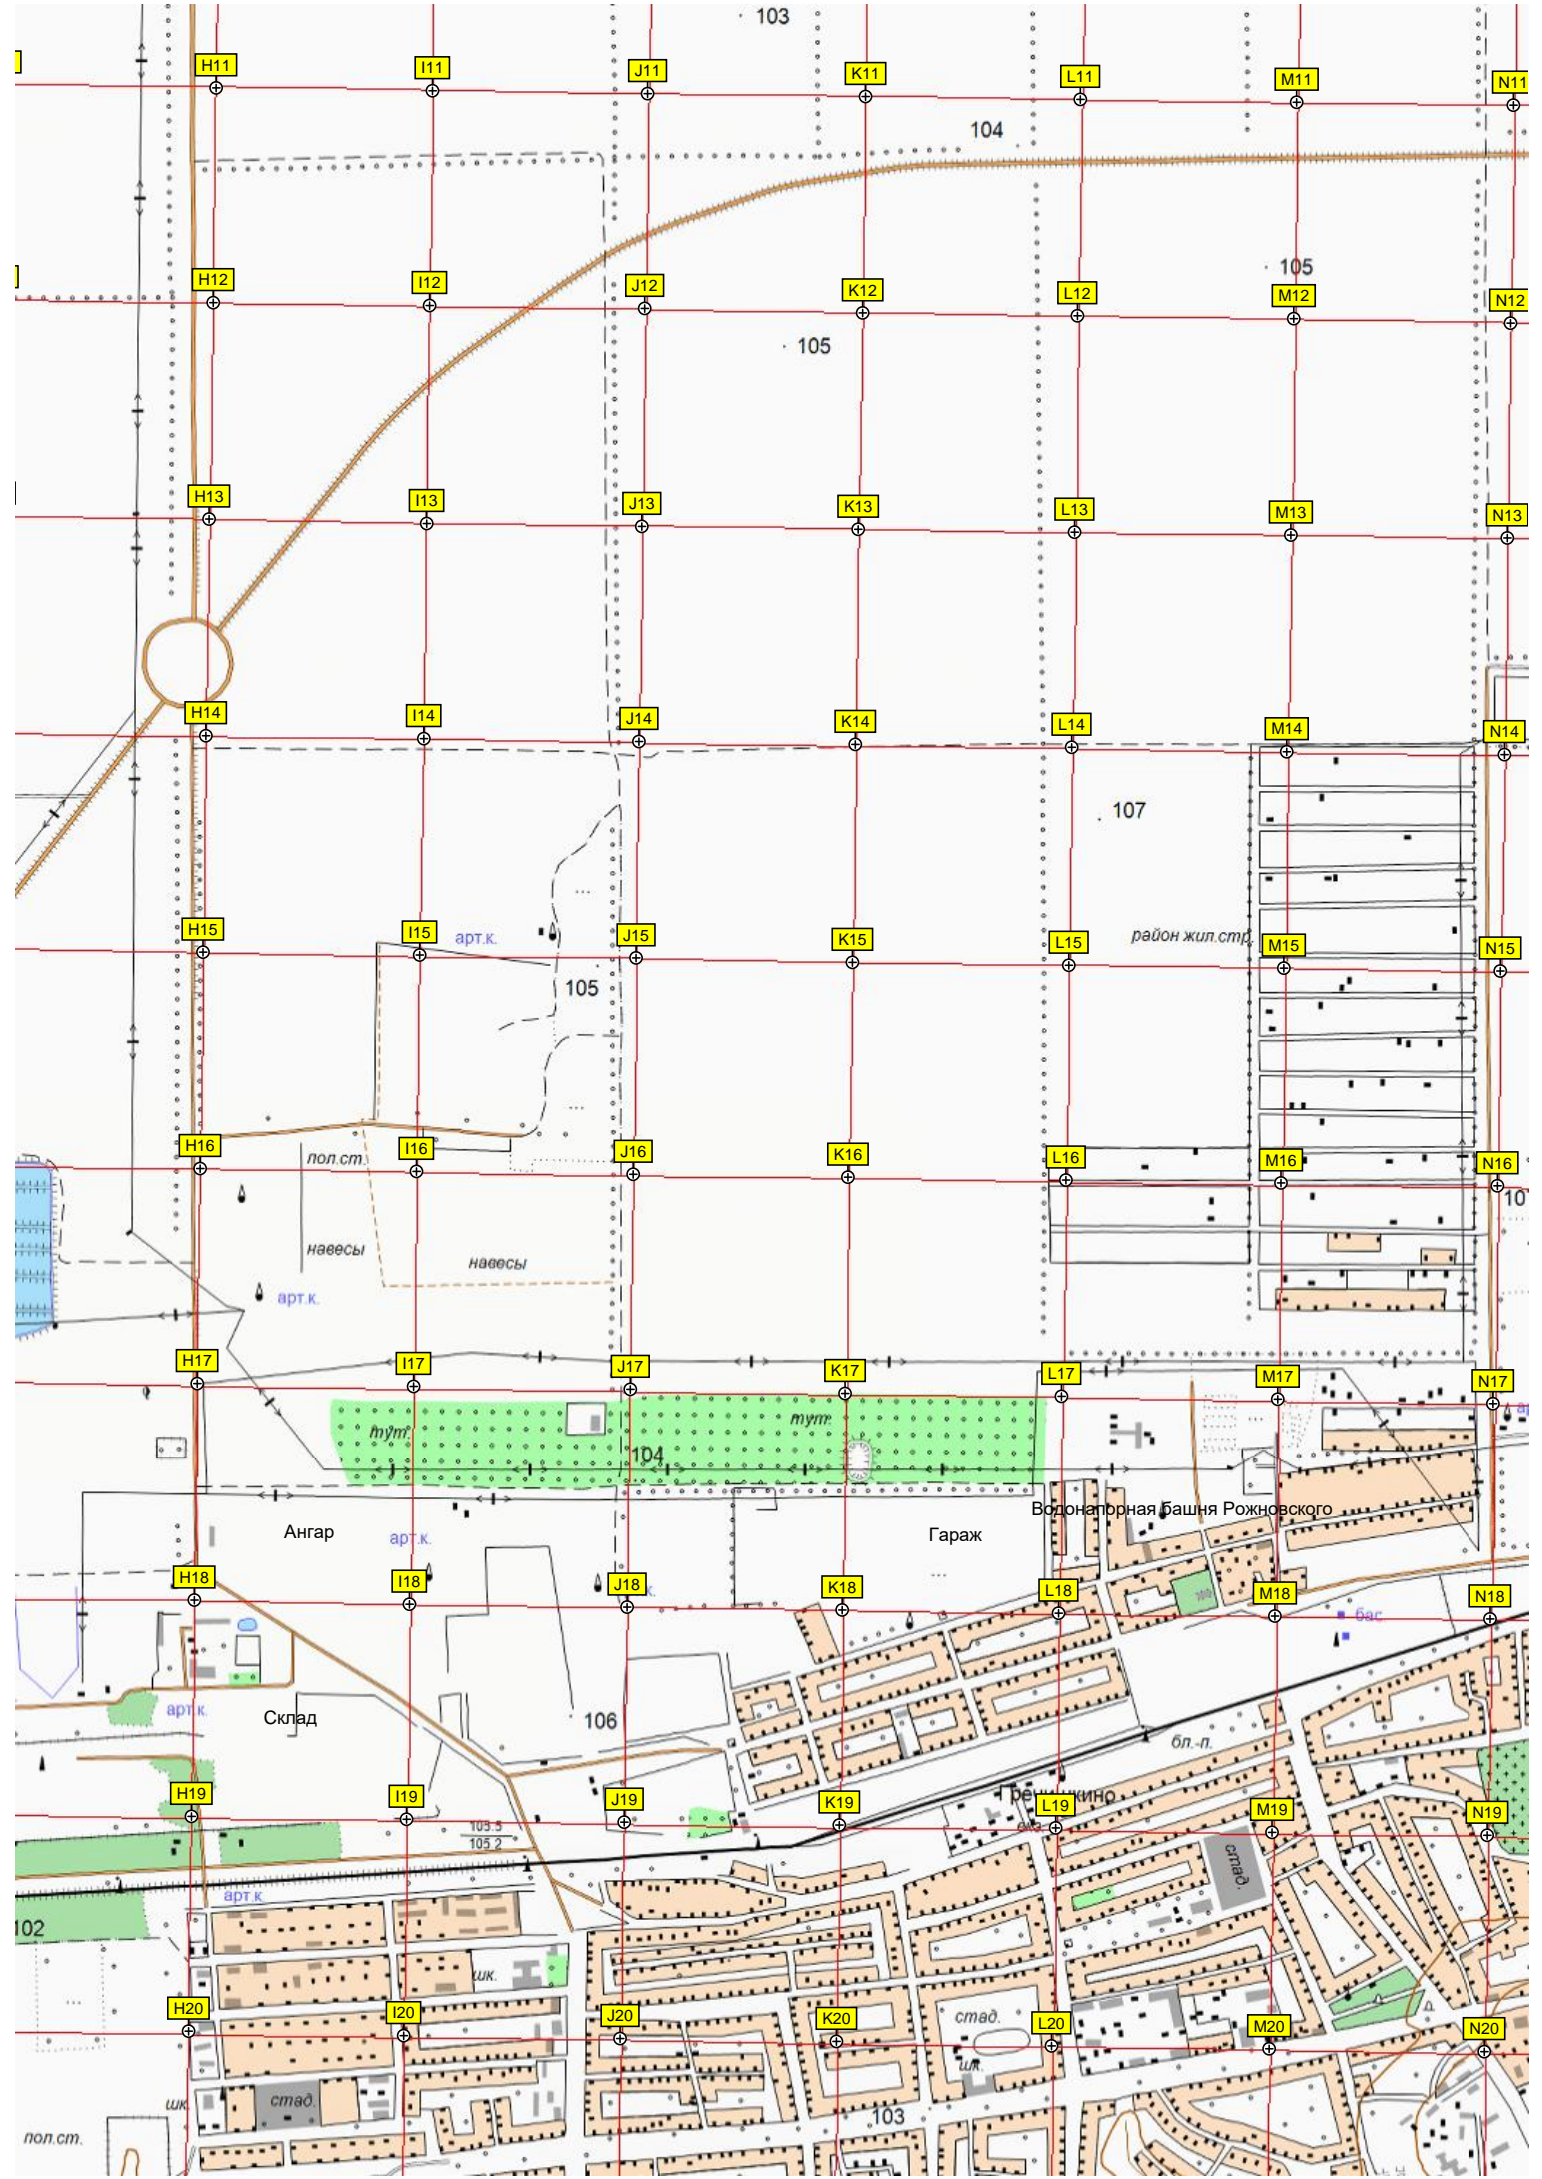

600000
AA1
AA2
AA3
AA4
AA5
AA6
AA7
AA8
AA9
AA10

5033500
114
5033000
5032500
5032000
5031500
5031000
5030500
5030000
5029500
5029000

111

112

111

112

114

112

112

110

115

109

107

110

104

104

104

109

106

107

100

600

107

Шевченко

Кубань

Кубань

лижний

я Башня Рожновского

Трудовой Труд