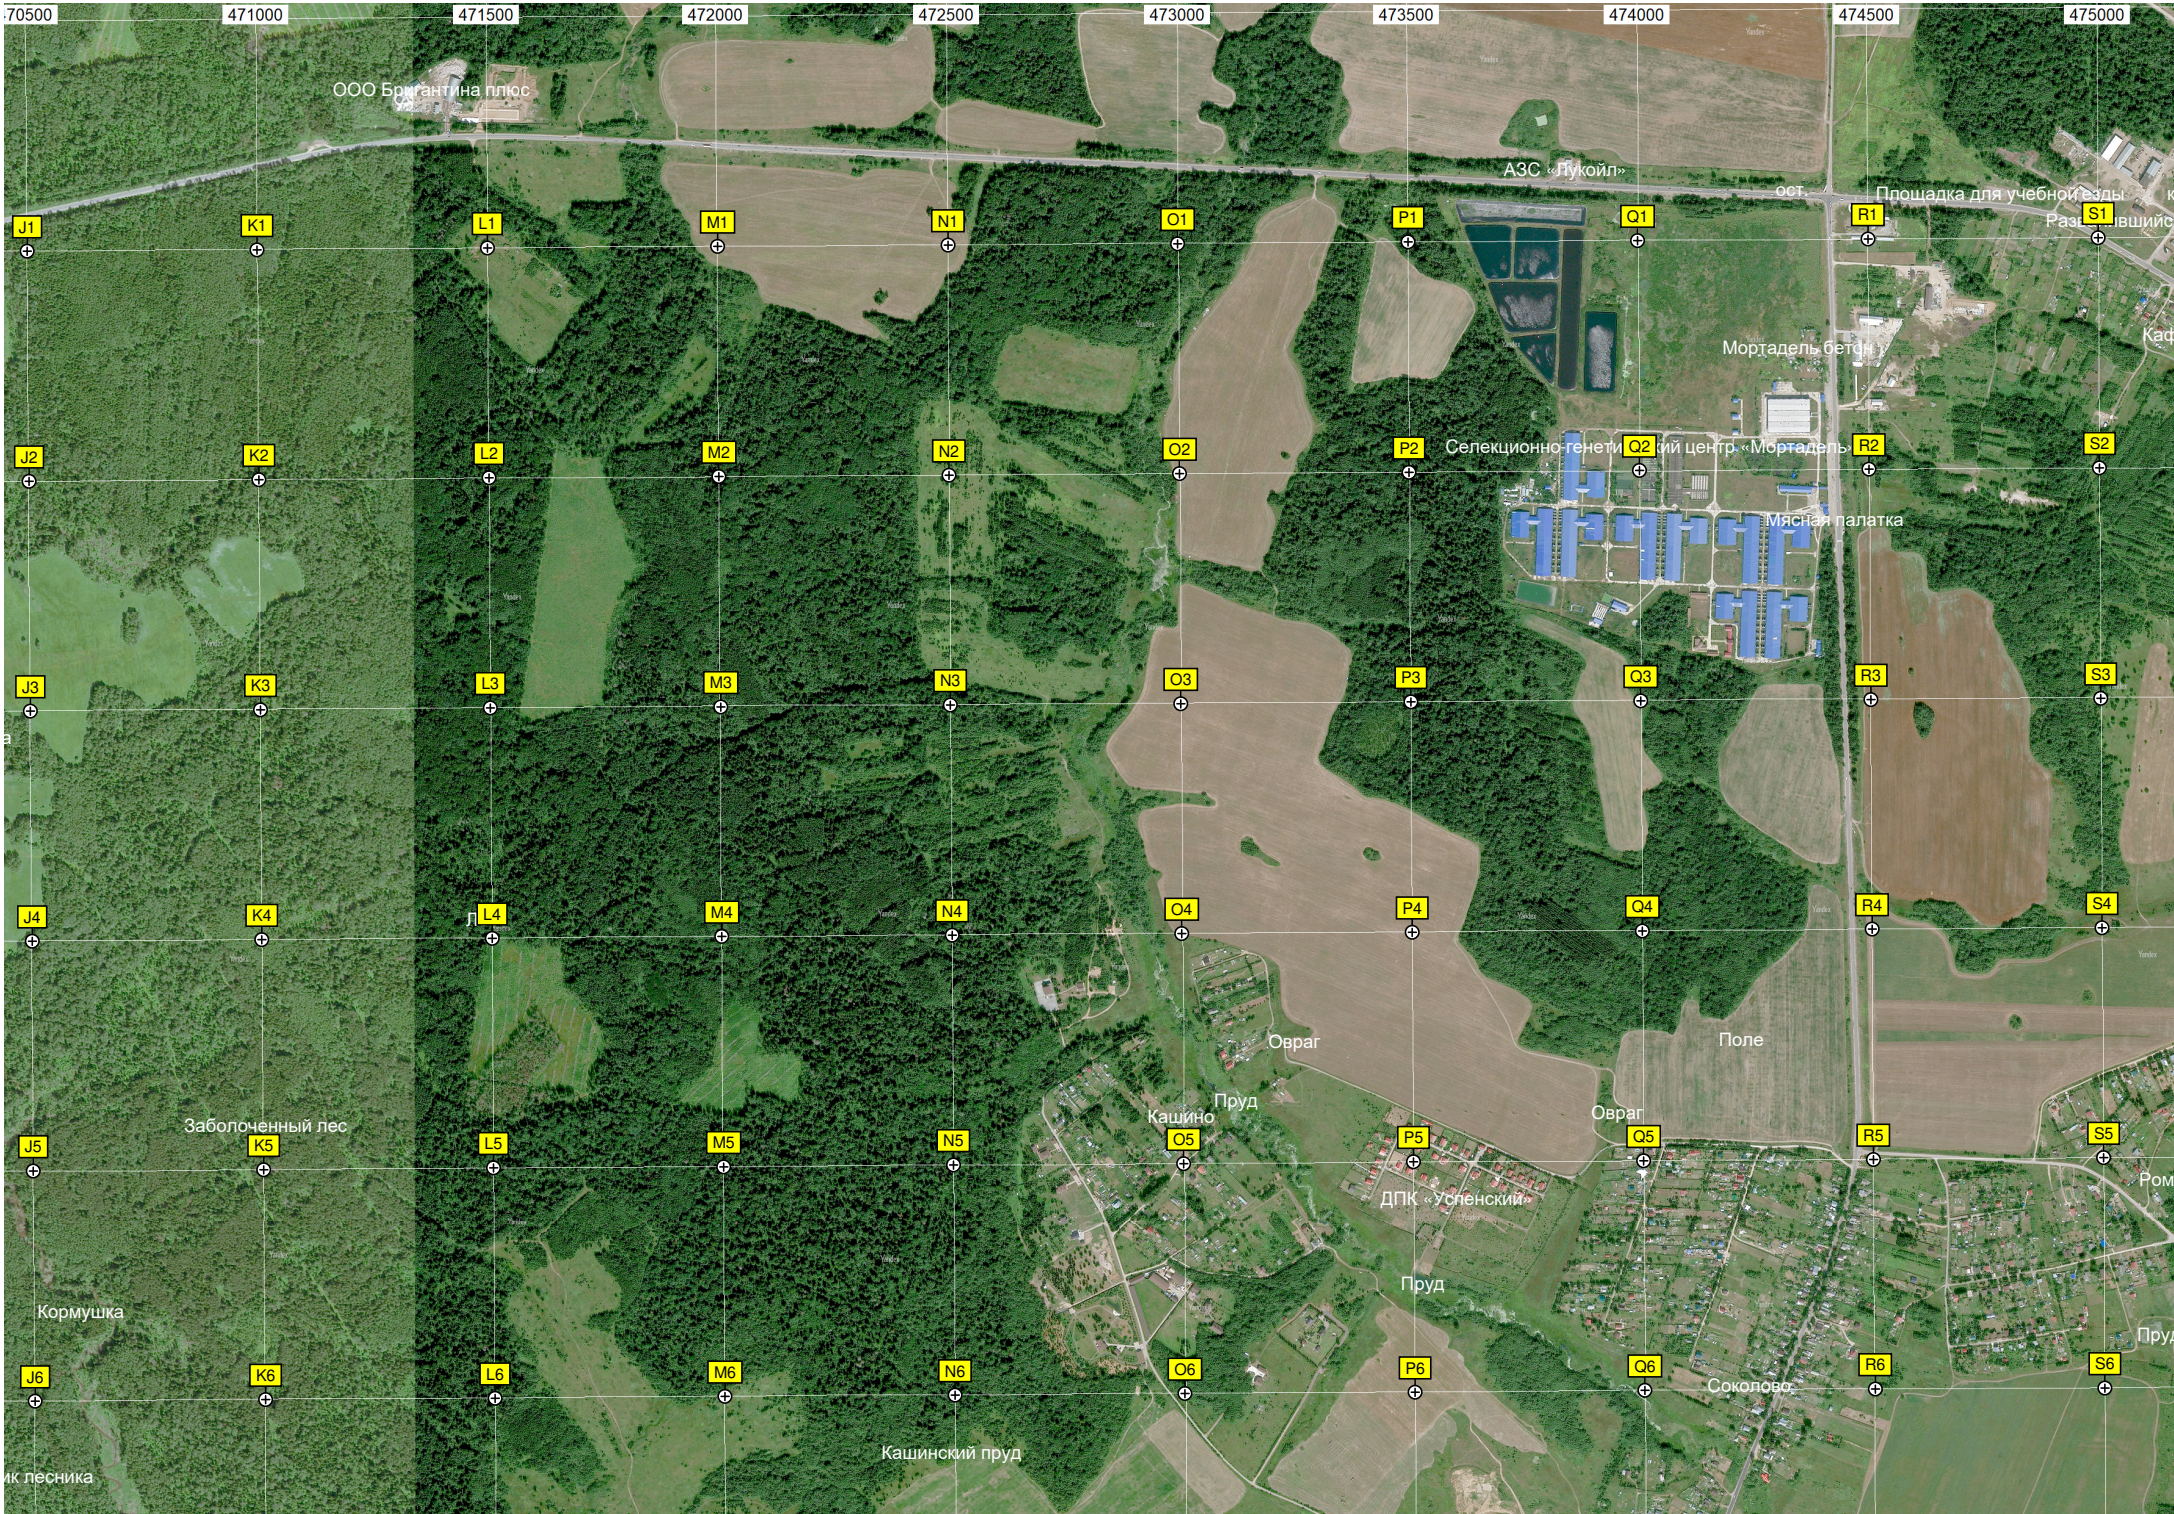

СНТ «Болотость»

СНТ «Электрон»

Заболоченный участок

Заброшенная вырубка

Пожарный пруд

Заболоченный пруд

Вырубка

Поле

Мост

Осинник

Волохово

Заброшенный дом

Заброшенная вырубка

Урочище Кольчиха

осенал инженерных войск

Заросшие руины?