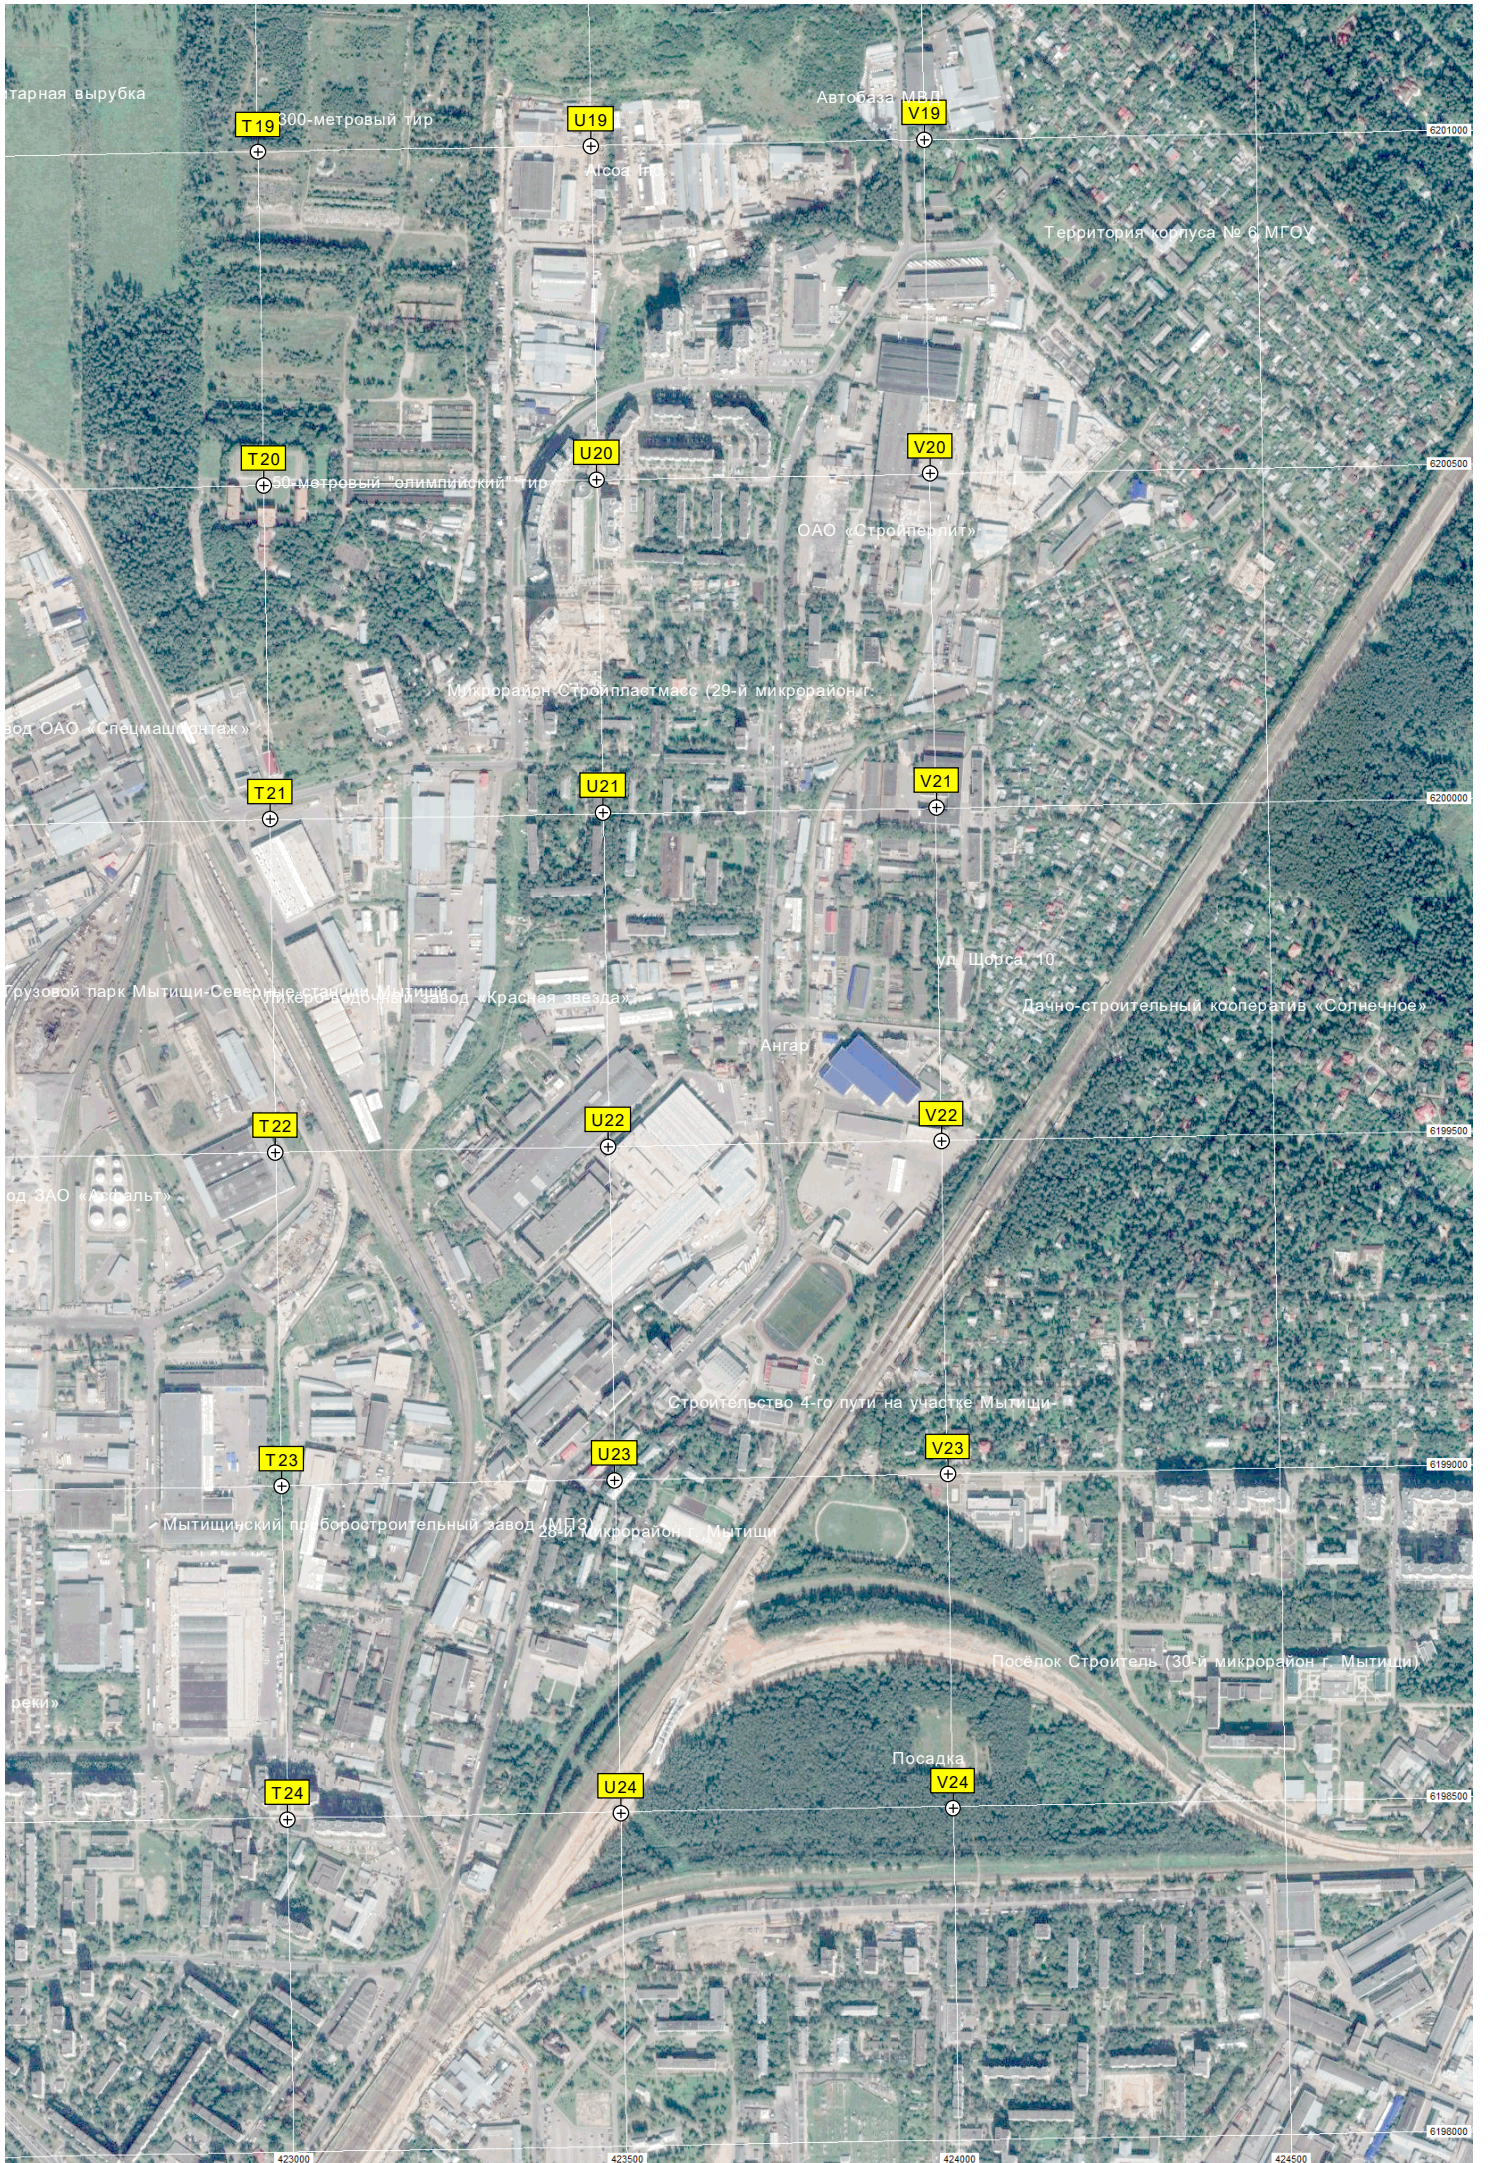

J17

G18

H18

I18

J18

Гостинично-развлекательный комплекс «Новый»

дер. Территорьево, 24

Дикий пляж

Яхт-клуб «Атлант»

Пешеходный мост через залив

Строящийся корпус № 6

СПК «Болтино»

Территория храма Троицы Живоначальной, Мирязевская ул., 16

СНТ «Виктория»

Осташковское шоссе, 22 корпус 1

Опора линии электропередач 500 кВ

ЖК

Строящийся жилой комплекс «Императорские»

КПП Садоводческого потребительского общества

Корпус № 14

ДНП «Военнослужащие»

T19

300-метровый тир

U19

V19

Автобаза МВД

Территория корпуса № 6 МГОУ

T20

30-метровый "олимпийский" тир

U20

V20

ОАО «Стройперлит»