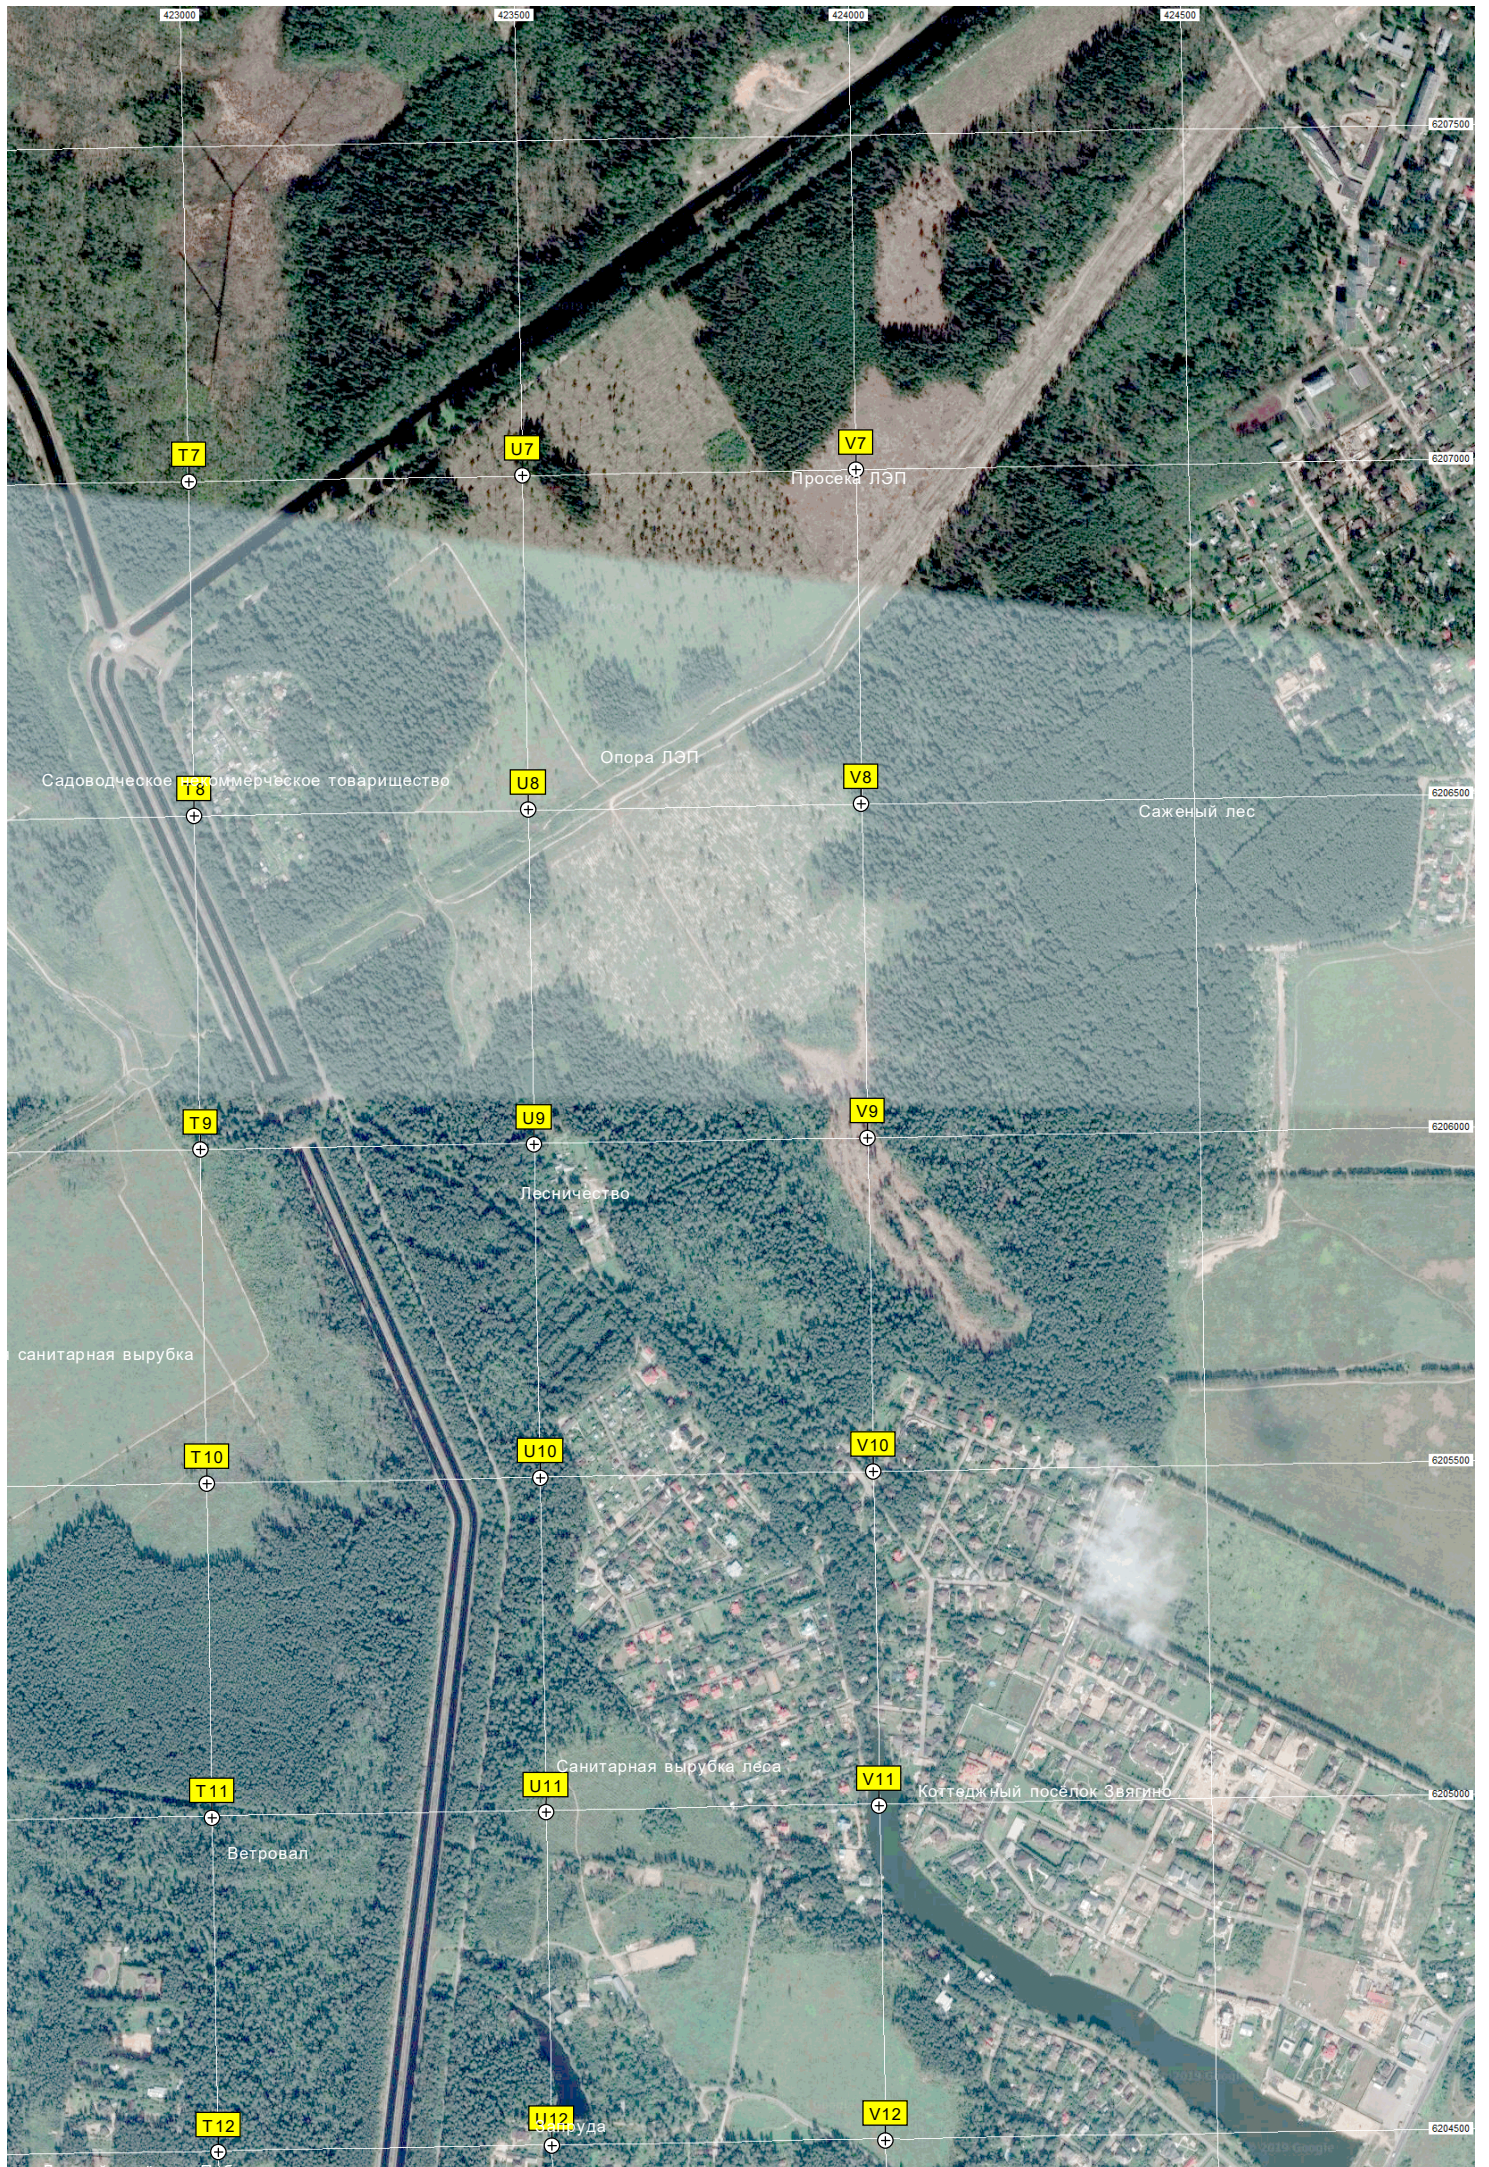

423000

423500

424000

424500

6207500

6207000

6206500

6206000

6205500

6205000

6204500

T7

U7

V7

Проезд ЛЭП

T8

U8

V8

Садоводческое товарищество

Опора ЛЭП

Сажёный лес

T9

U9

V9

Лесничество

T10

U10

V10

санитарная вырубка

T11

U11

V11

Ветровал

Санитарная вырубка леса

Коттеджный посёлок Звягино

T12

U12

V12

Звягино

Дачный посёлок Звягино