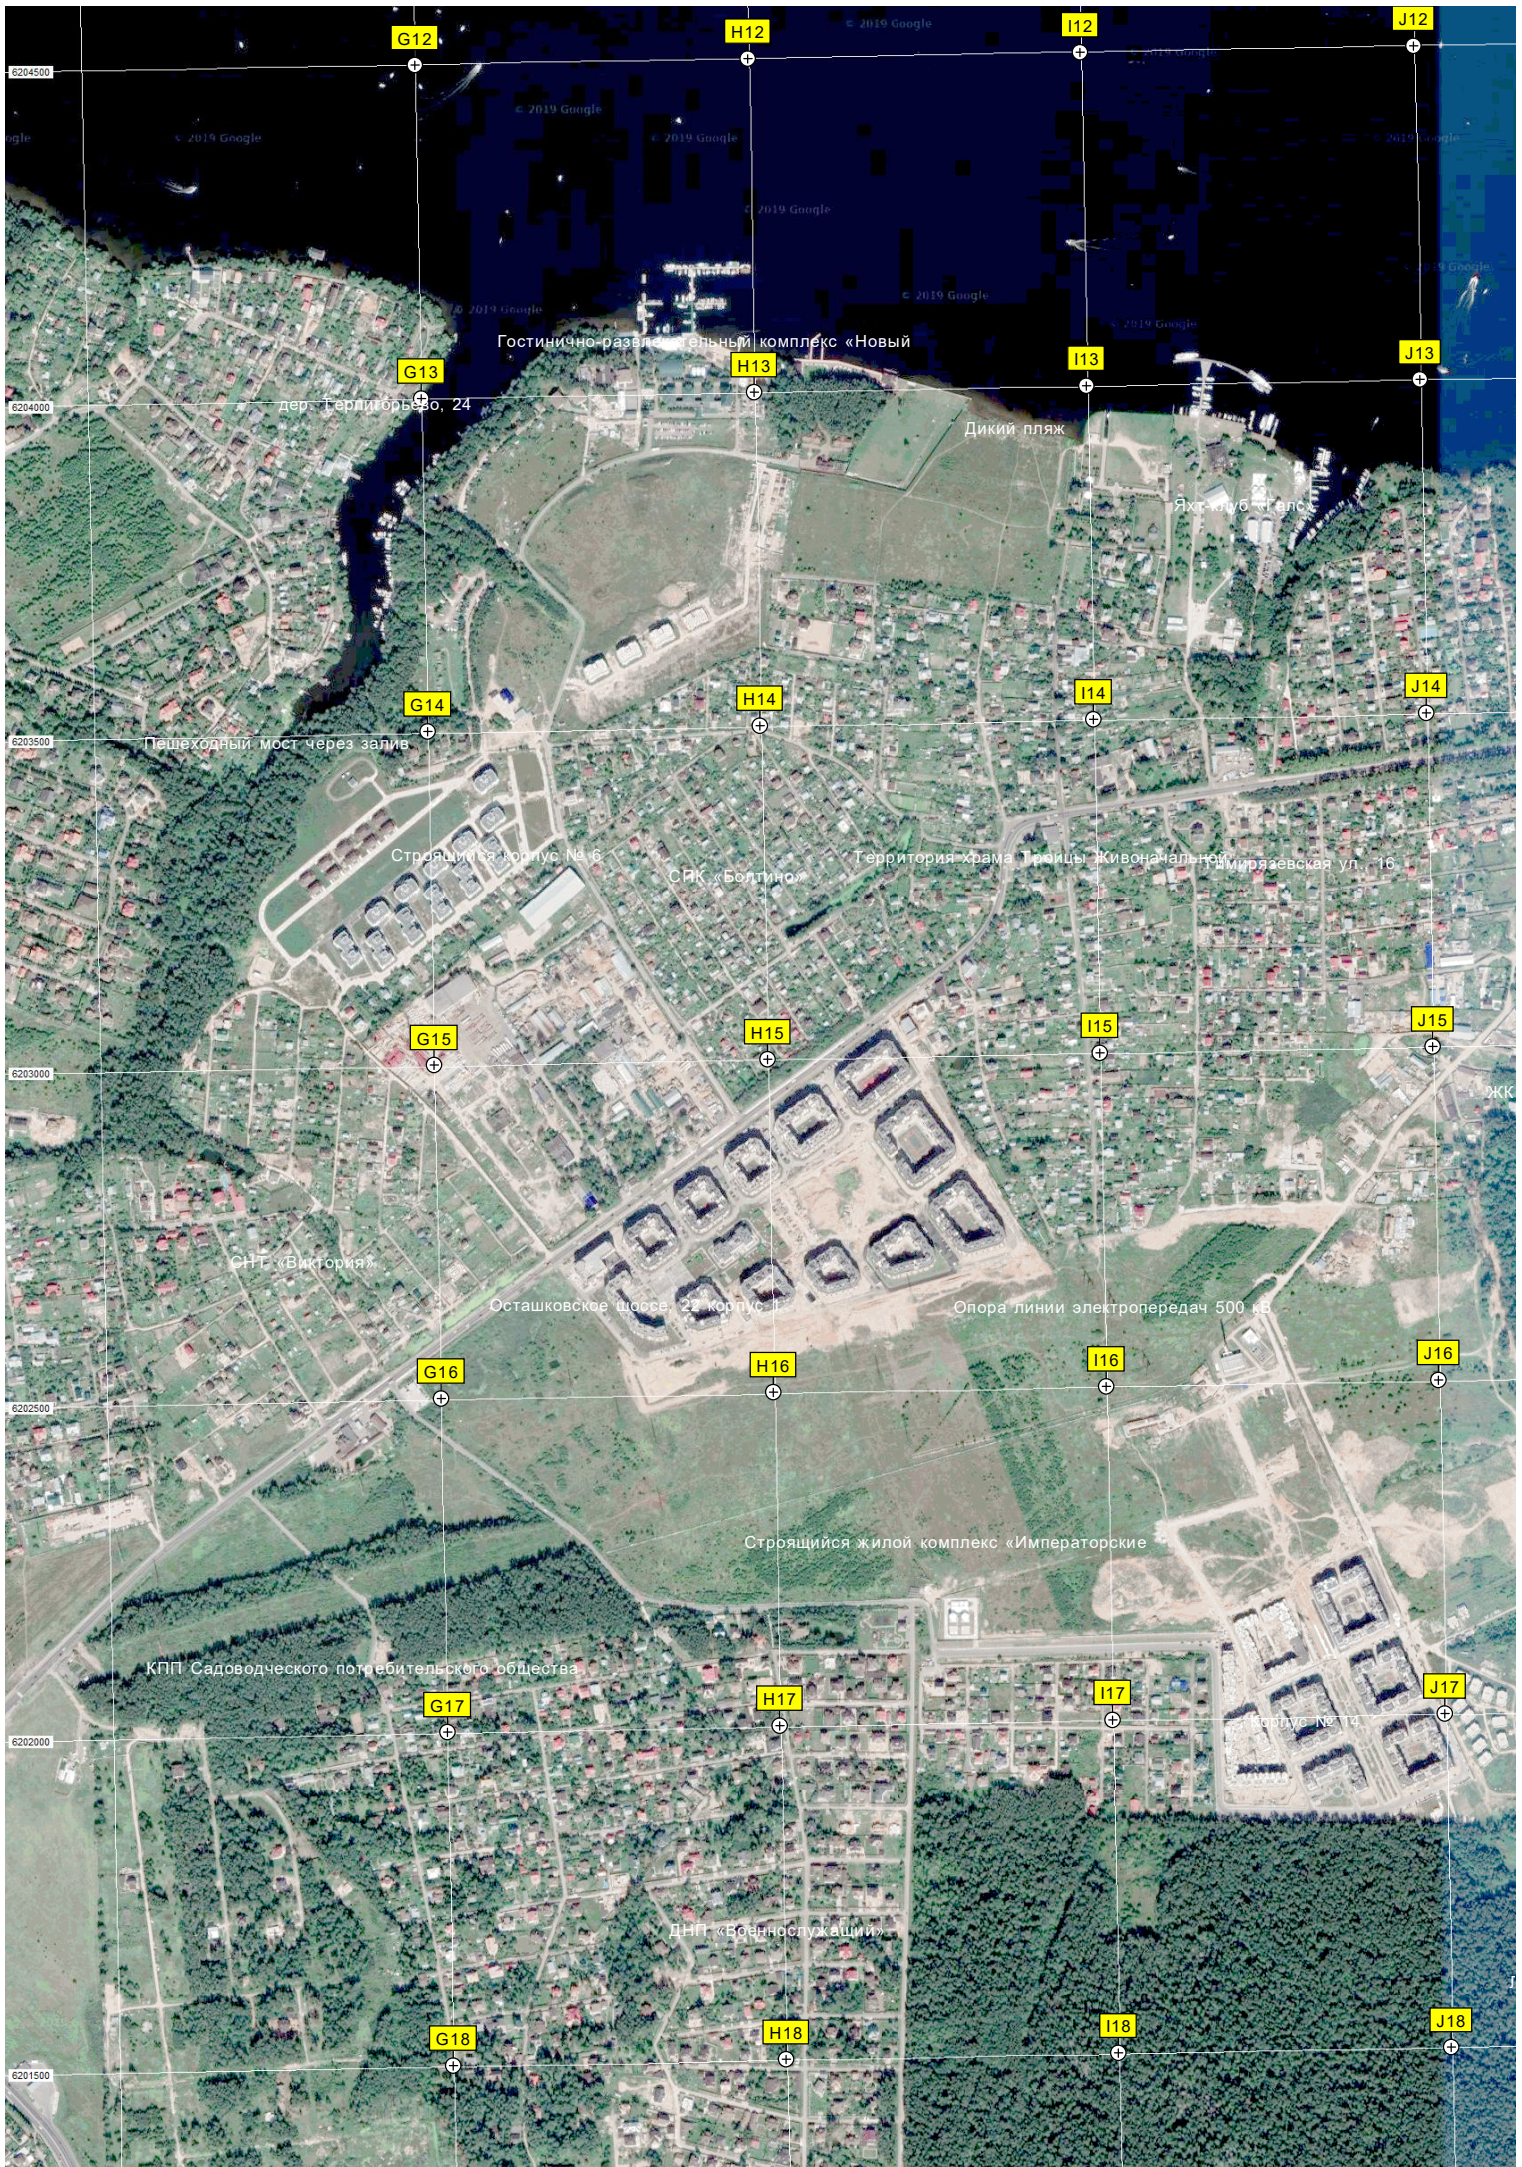

G12

H12

I12

J12

G13

H13

I13

J13

G14

H14

I14

J14

G15

H15

I15

J15

G16

H16

I16

J16

G17

H17

I17

J17

G18

H18

I18

J18

Гостинично-развлекательный комплекс «Новый»

дер. Территорьево, 24

Дикий пляж

Яхт-клуб «Атлант»

Пешеходный мост через залив

Строящийся корпус № 6

СПК «Болтино»

Территория храма Троицы Живоначальной, Мирязевская ул., 16

СНТ «Виктория»

Осташковское шоссе, 22 корпус 1

Опора линии электропередач 500 кВ

ЖК

Строящийся жилой комплекс «Императорские»

КПП Садоводческого потребительского общества

Корпус № 14

ДНП «Военнослужащие»