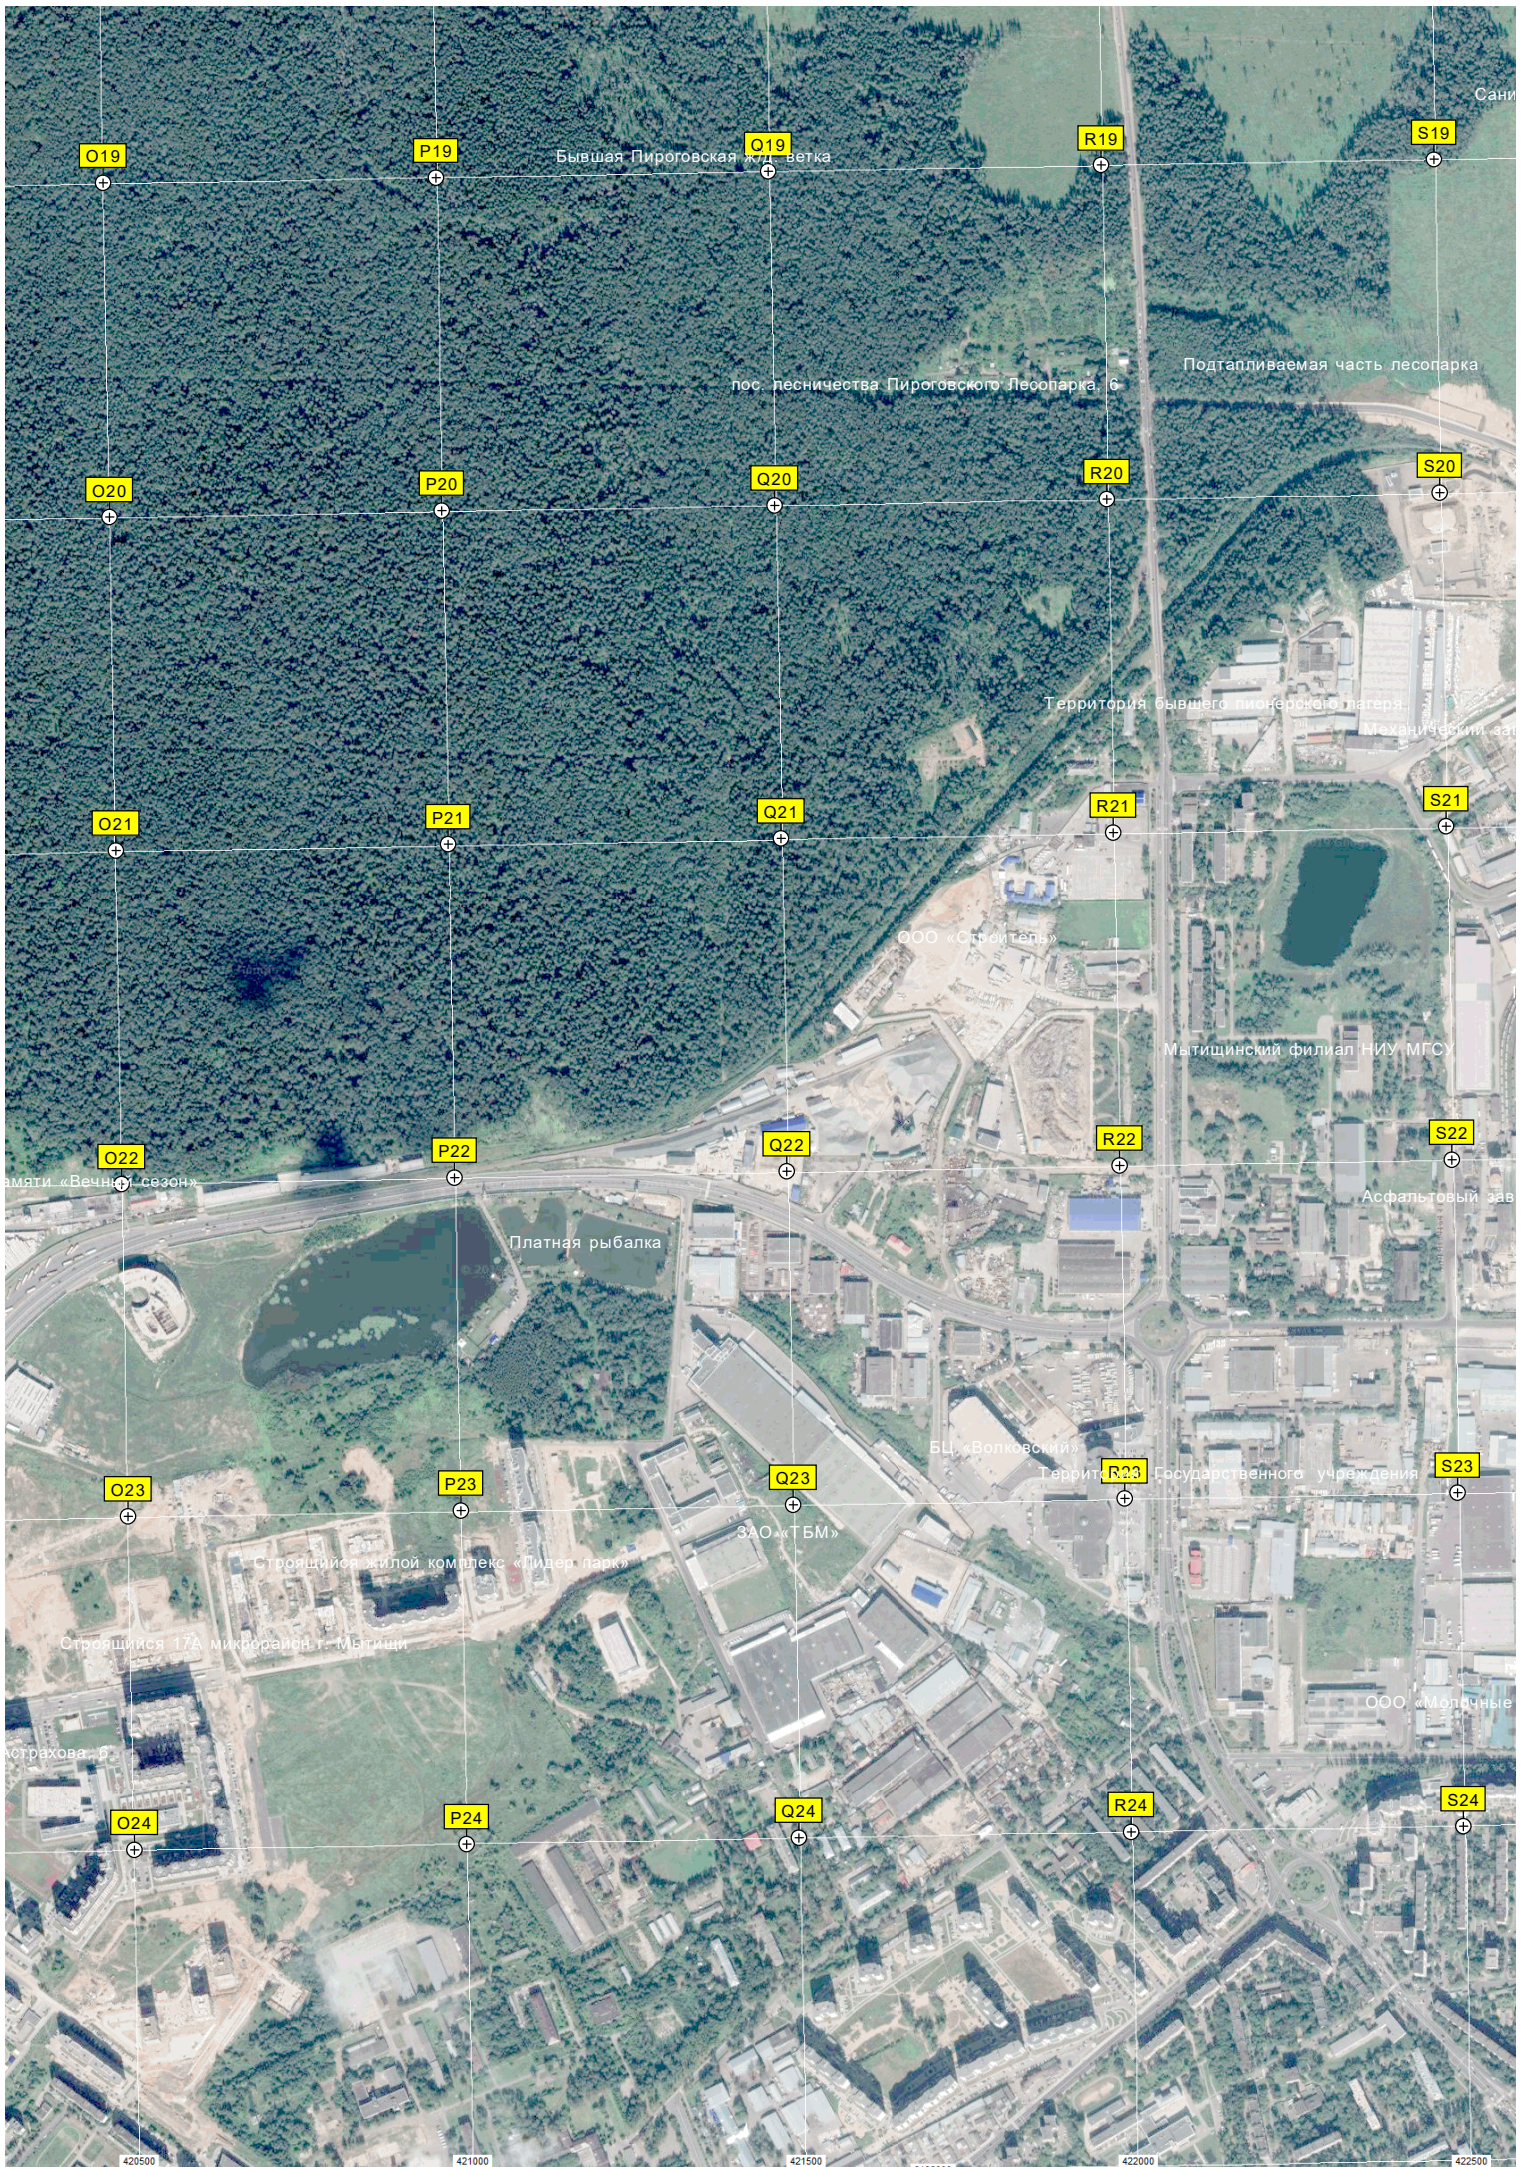

инского, 3

Просека ЛЭП

Опора линии электропередач

Водоходный мост через ручей

Тирогово

Территория бывшего отделения Тироговский

ул. Тимирязева, 4 корпус

Строительство ЖК Диалог

Яхт-клуб «Атлант»

Пешеходный мост через залив

Строящийся корпус № 6

СПК «Болтино»

Территория храма Троицы Живоначальной, Мирязевская ул., 16

СНТ «Виктория»

Осташковское шоссе, 22 корпус 1

Опора линии электропередач 500 кВ

ЖК

Строящийся жилой комплекс «Императорские»

КПП Садоводческого потребительского общества

Корпус № 14

ДНП «Военнослужащие»

T19

300-метровый тир

U19

V19

Автобаза МВД

Территория корпуса № 6 МГОУ

T20

30-метровый "олимпийский" тир

U20

V20

ОАО «Стройперлит»