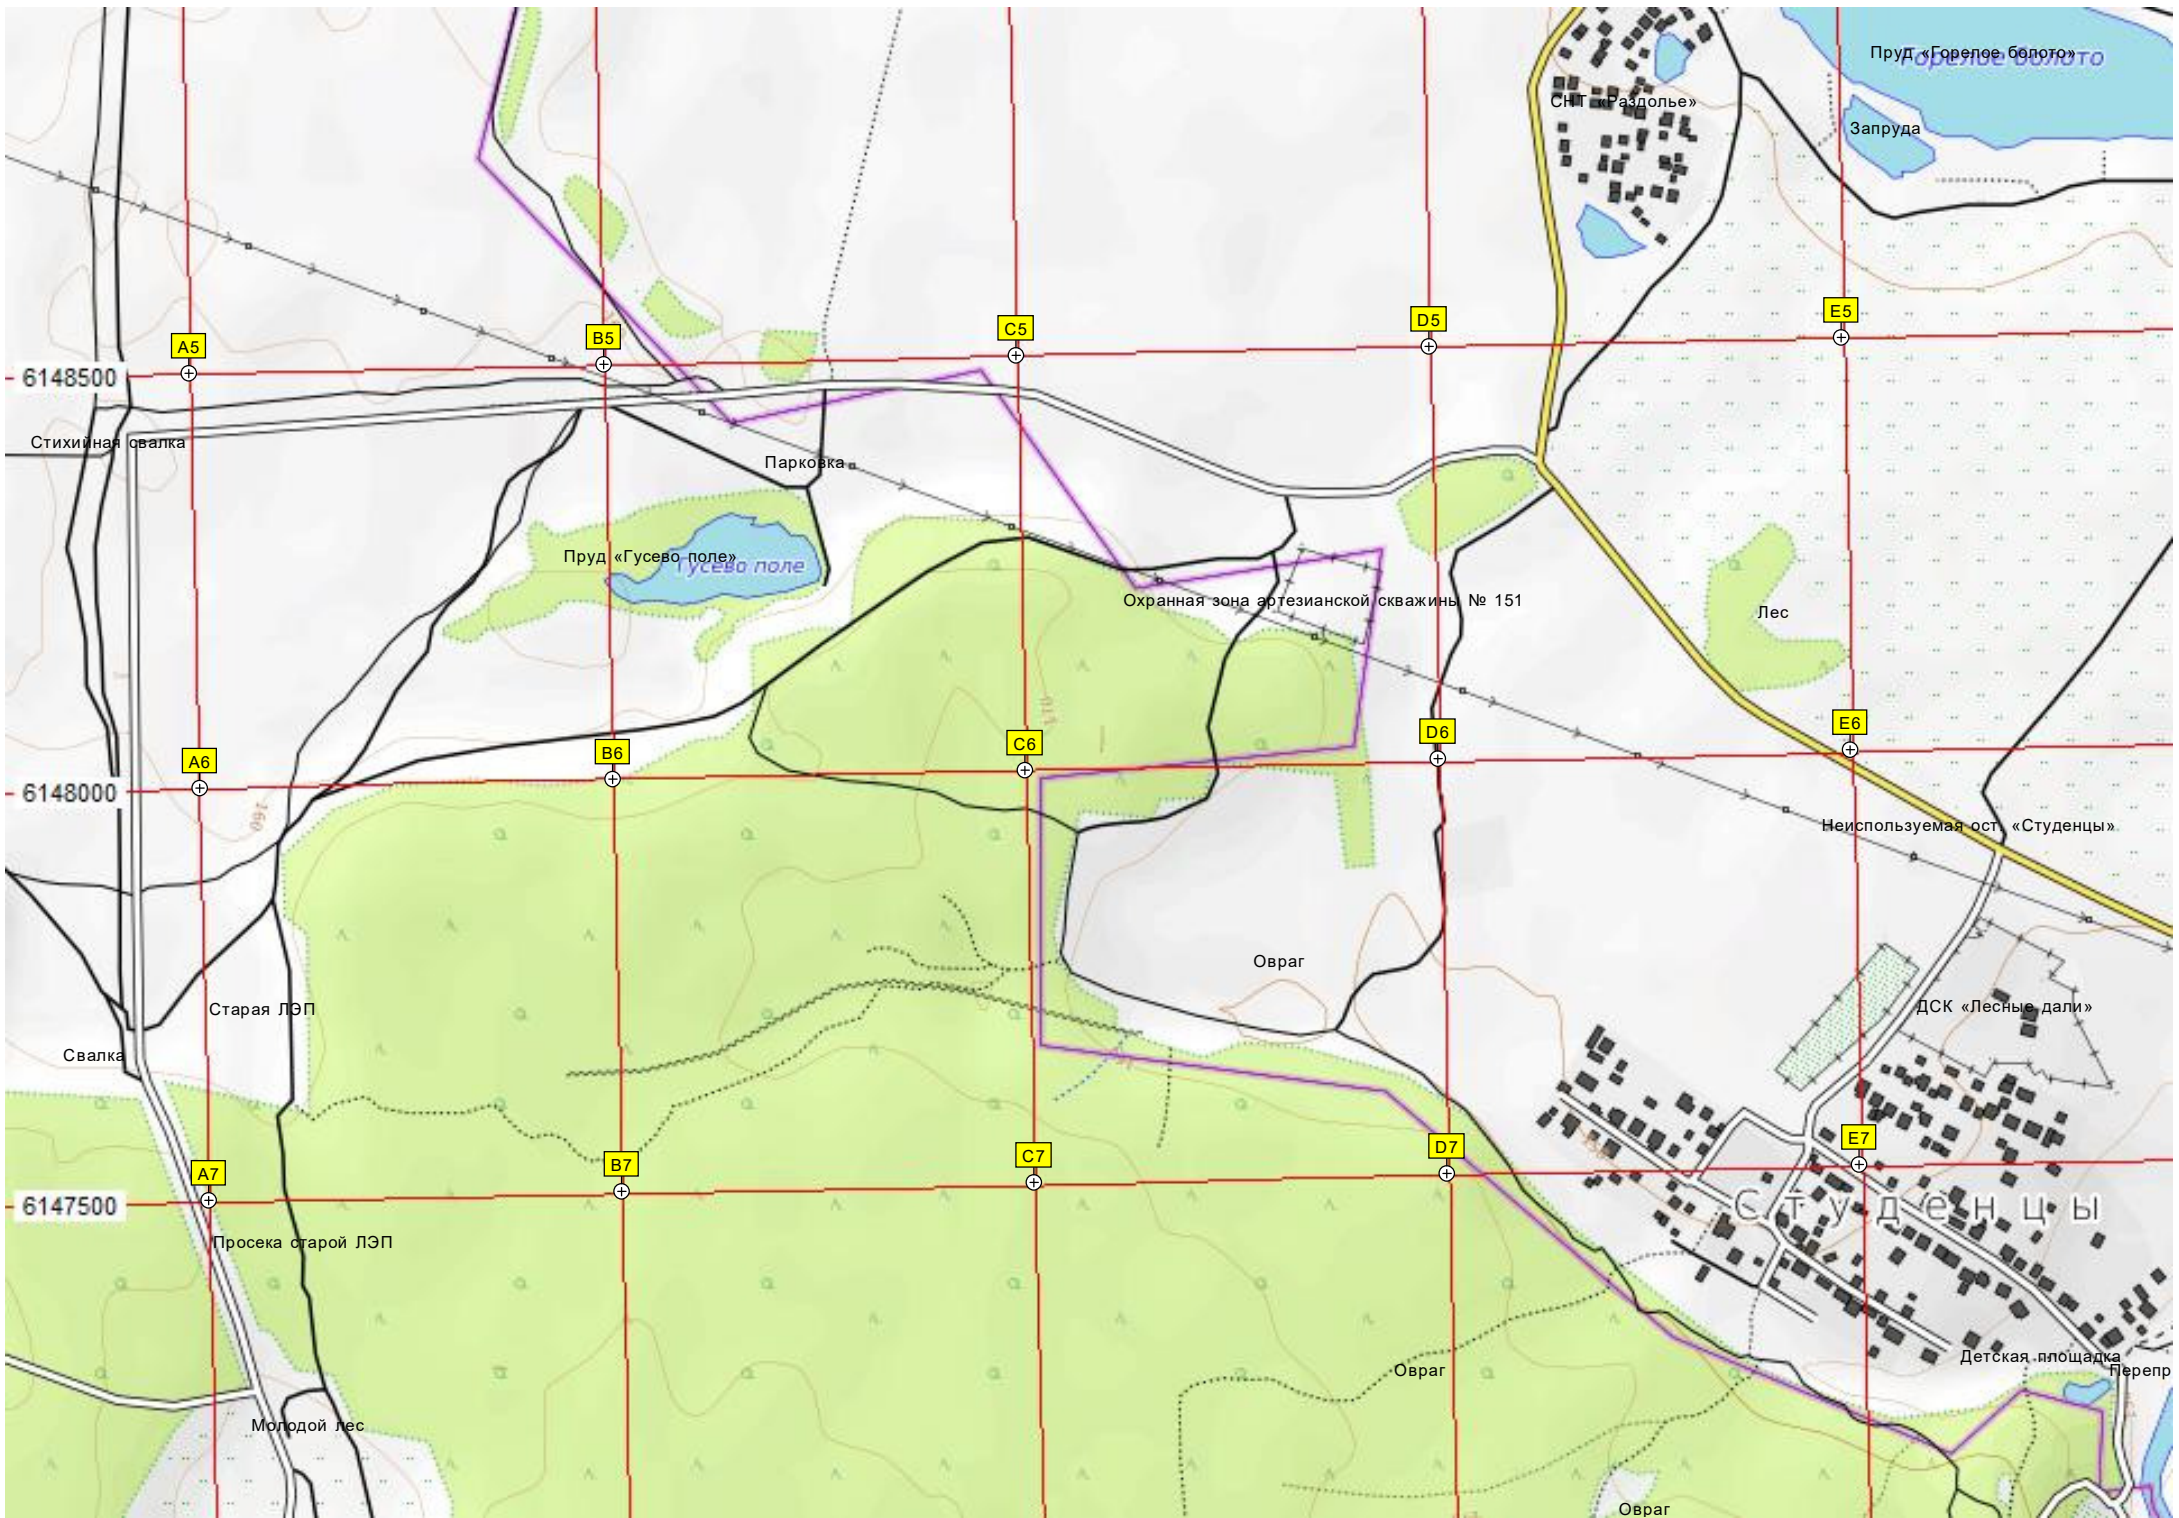

Пруд «Горелое болото»

Запруда

СНП «Раздолье»

A5

B5

C5

D5

E5

6148500

Стихийная свалка

Парковка

Пруд «Гусево поле»

Охранная зона артезианской скважины № 151

Лес

A6

B6

C6

D6

E6

6148000

160

Неиспользуемая ост. «Студенцы»

Овраг

Старая ЛЭП

ДСК «Лесные дали»

Свалка

A7

B7

C7

D7

E7

6147500

Просека старой ЛЭП

Студенцы

Молодой лес

Овраг

Детская площадка

Переп

Овраг