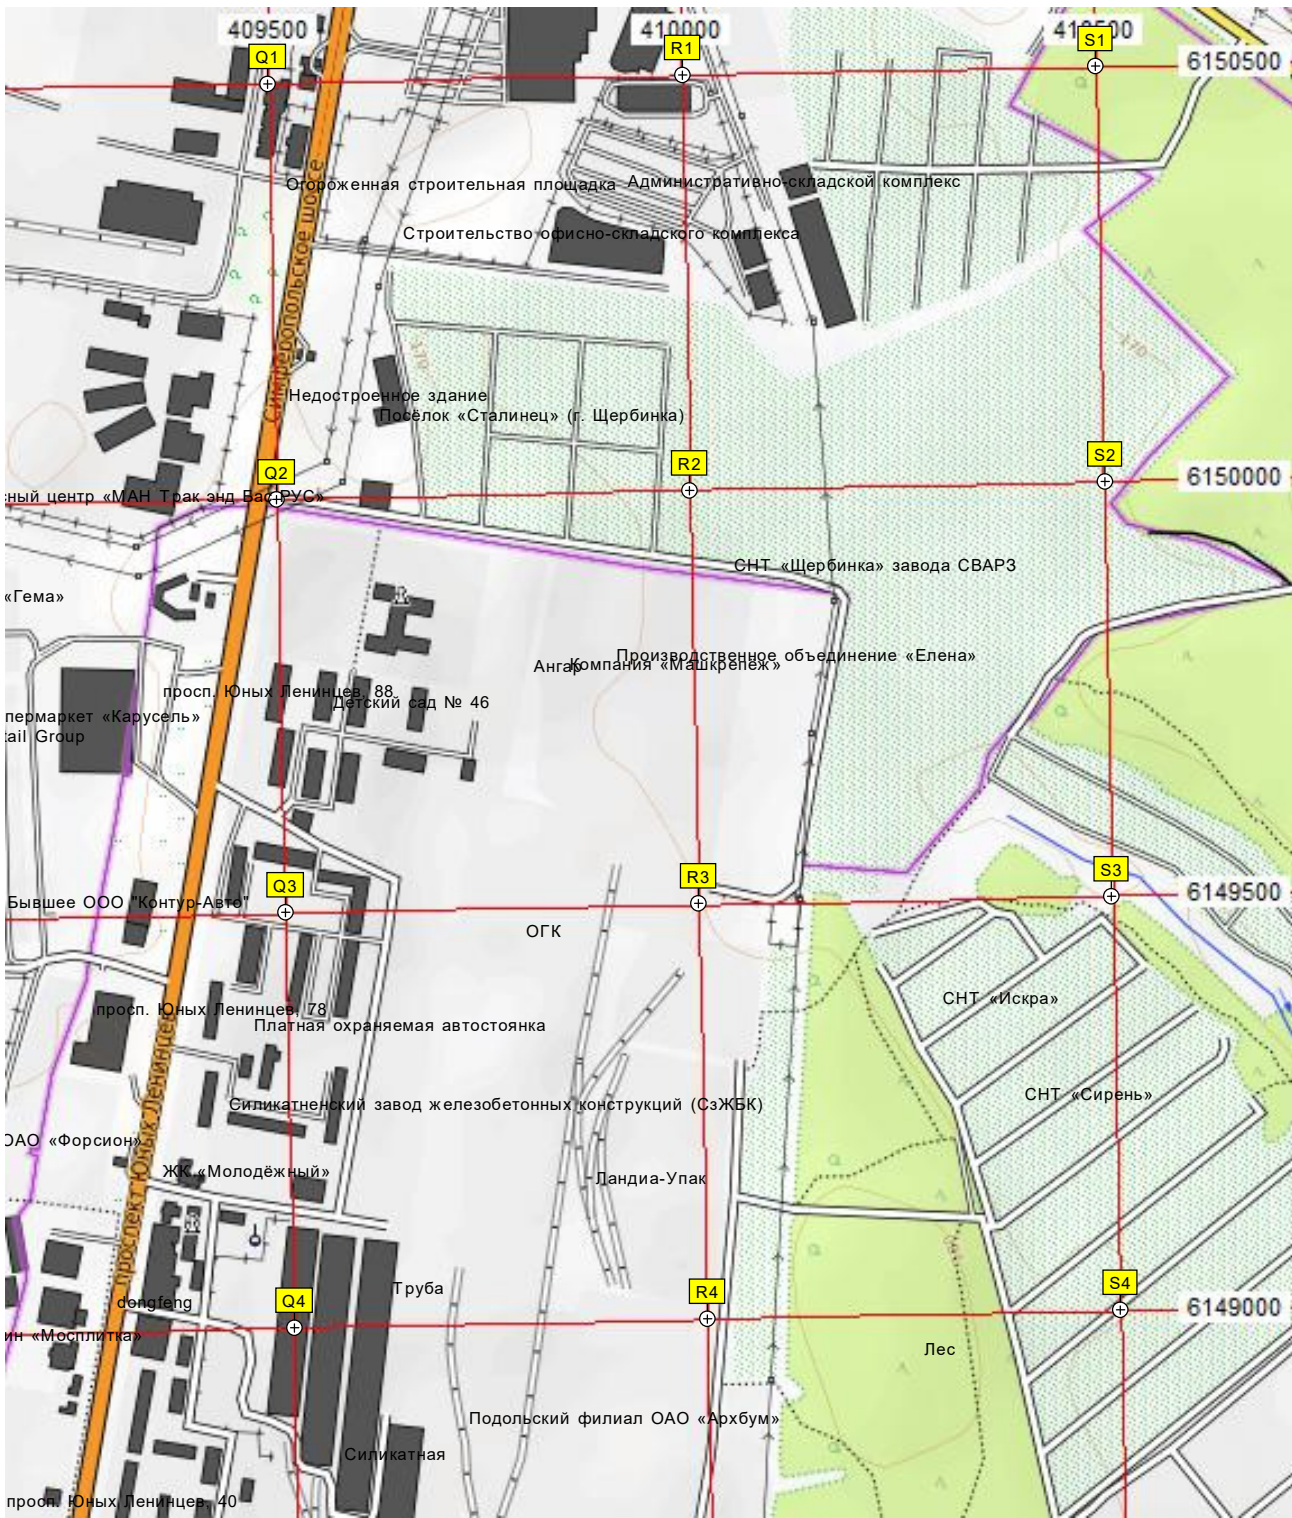

409500

410000

410500

6150500

Q1

R1

S1

Стороженная строительная площадка Административно-складской комплекс

Строительство офисно-складского комплекса

Недостроенное здание
Посёлок «Сталинец» (г. Щербинка)

ный центр «МАН Трак энд Баурус»

Q2

R2

S2

6150000

СНТ «Щербинка» завода СВАРЗ

«Гема»

Производственное объединение «Елена»
Ангар компания «Машкретек»

пермаркет «Карусель»
ail Group

просп. Юных Ленинцев, 88
Детский сад № 46

Q3

R3

S3

6149500

Бывшее ООО «Контур-Авто»

ОГК

СНТ «Искра»

просп. Юных Ленинцев, 78
Платная охраняемая автостоянка

ОАО «Форсион»

ЖК «Молодёжный»

Ланди-Упак

СНТ «Сирень»

Силикатный завод железобетонных конструкций (СЗЖБК)

Q4

R4

S4

6149000

ин «Мосплитка»

Труба

Лес

Подольский филиал ОАО «Архбум»

Силикатная

просп. Юных Ленинцев, 40