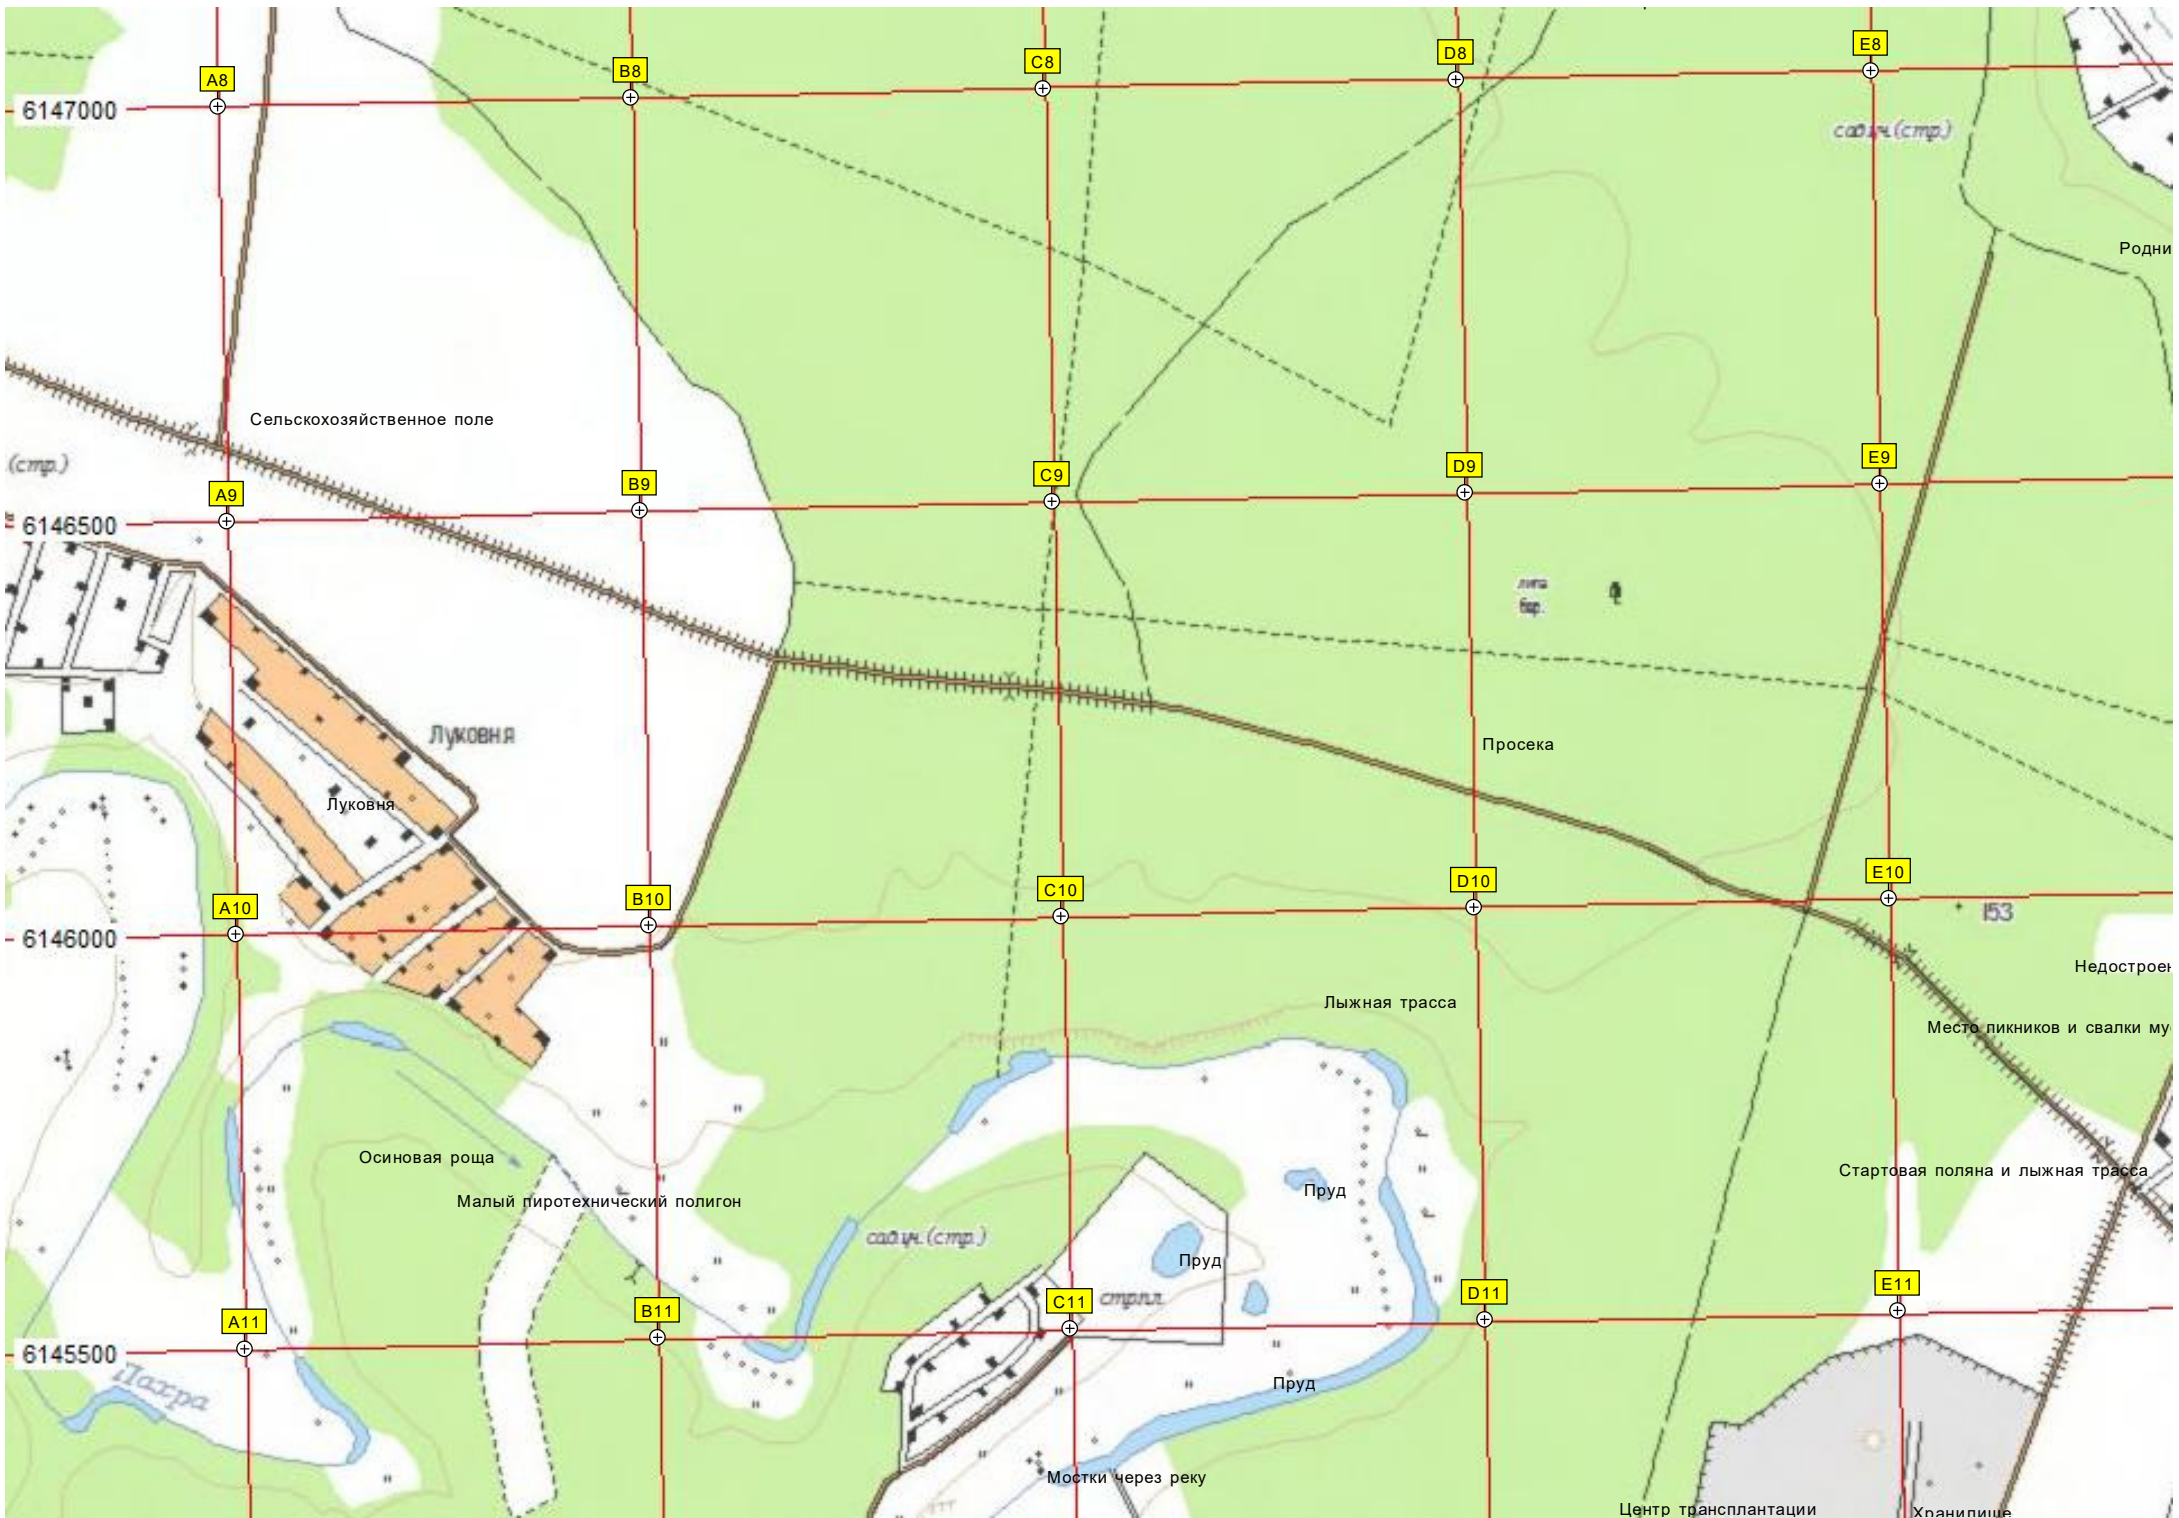

6147000

A8

B8

C8

D8

E8

Сельскохозяйственное поле

(стр.)

6146500

A9

B9

C9

D9

E9

Луковня

Луковня

6146000

A10

B10

C10

D10

E10

Просека

И53

Недостроен

Место дикников и свалки мусора

Осиновая роща

Малый пиротехнический полигон

Лыжная трасса

Пруд

Пруд

Пруд

Стартовая поляна и лыжная трасса

6145500

A11

B11

C11

D11

E11

Мостки через реку

Центр трансплантации

Хранилище