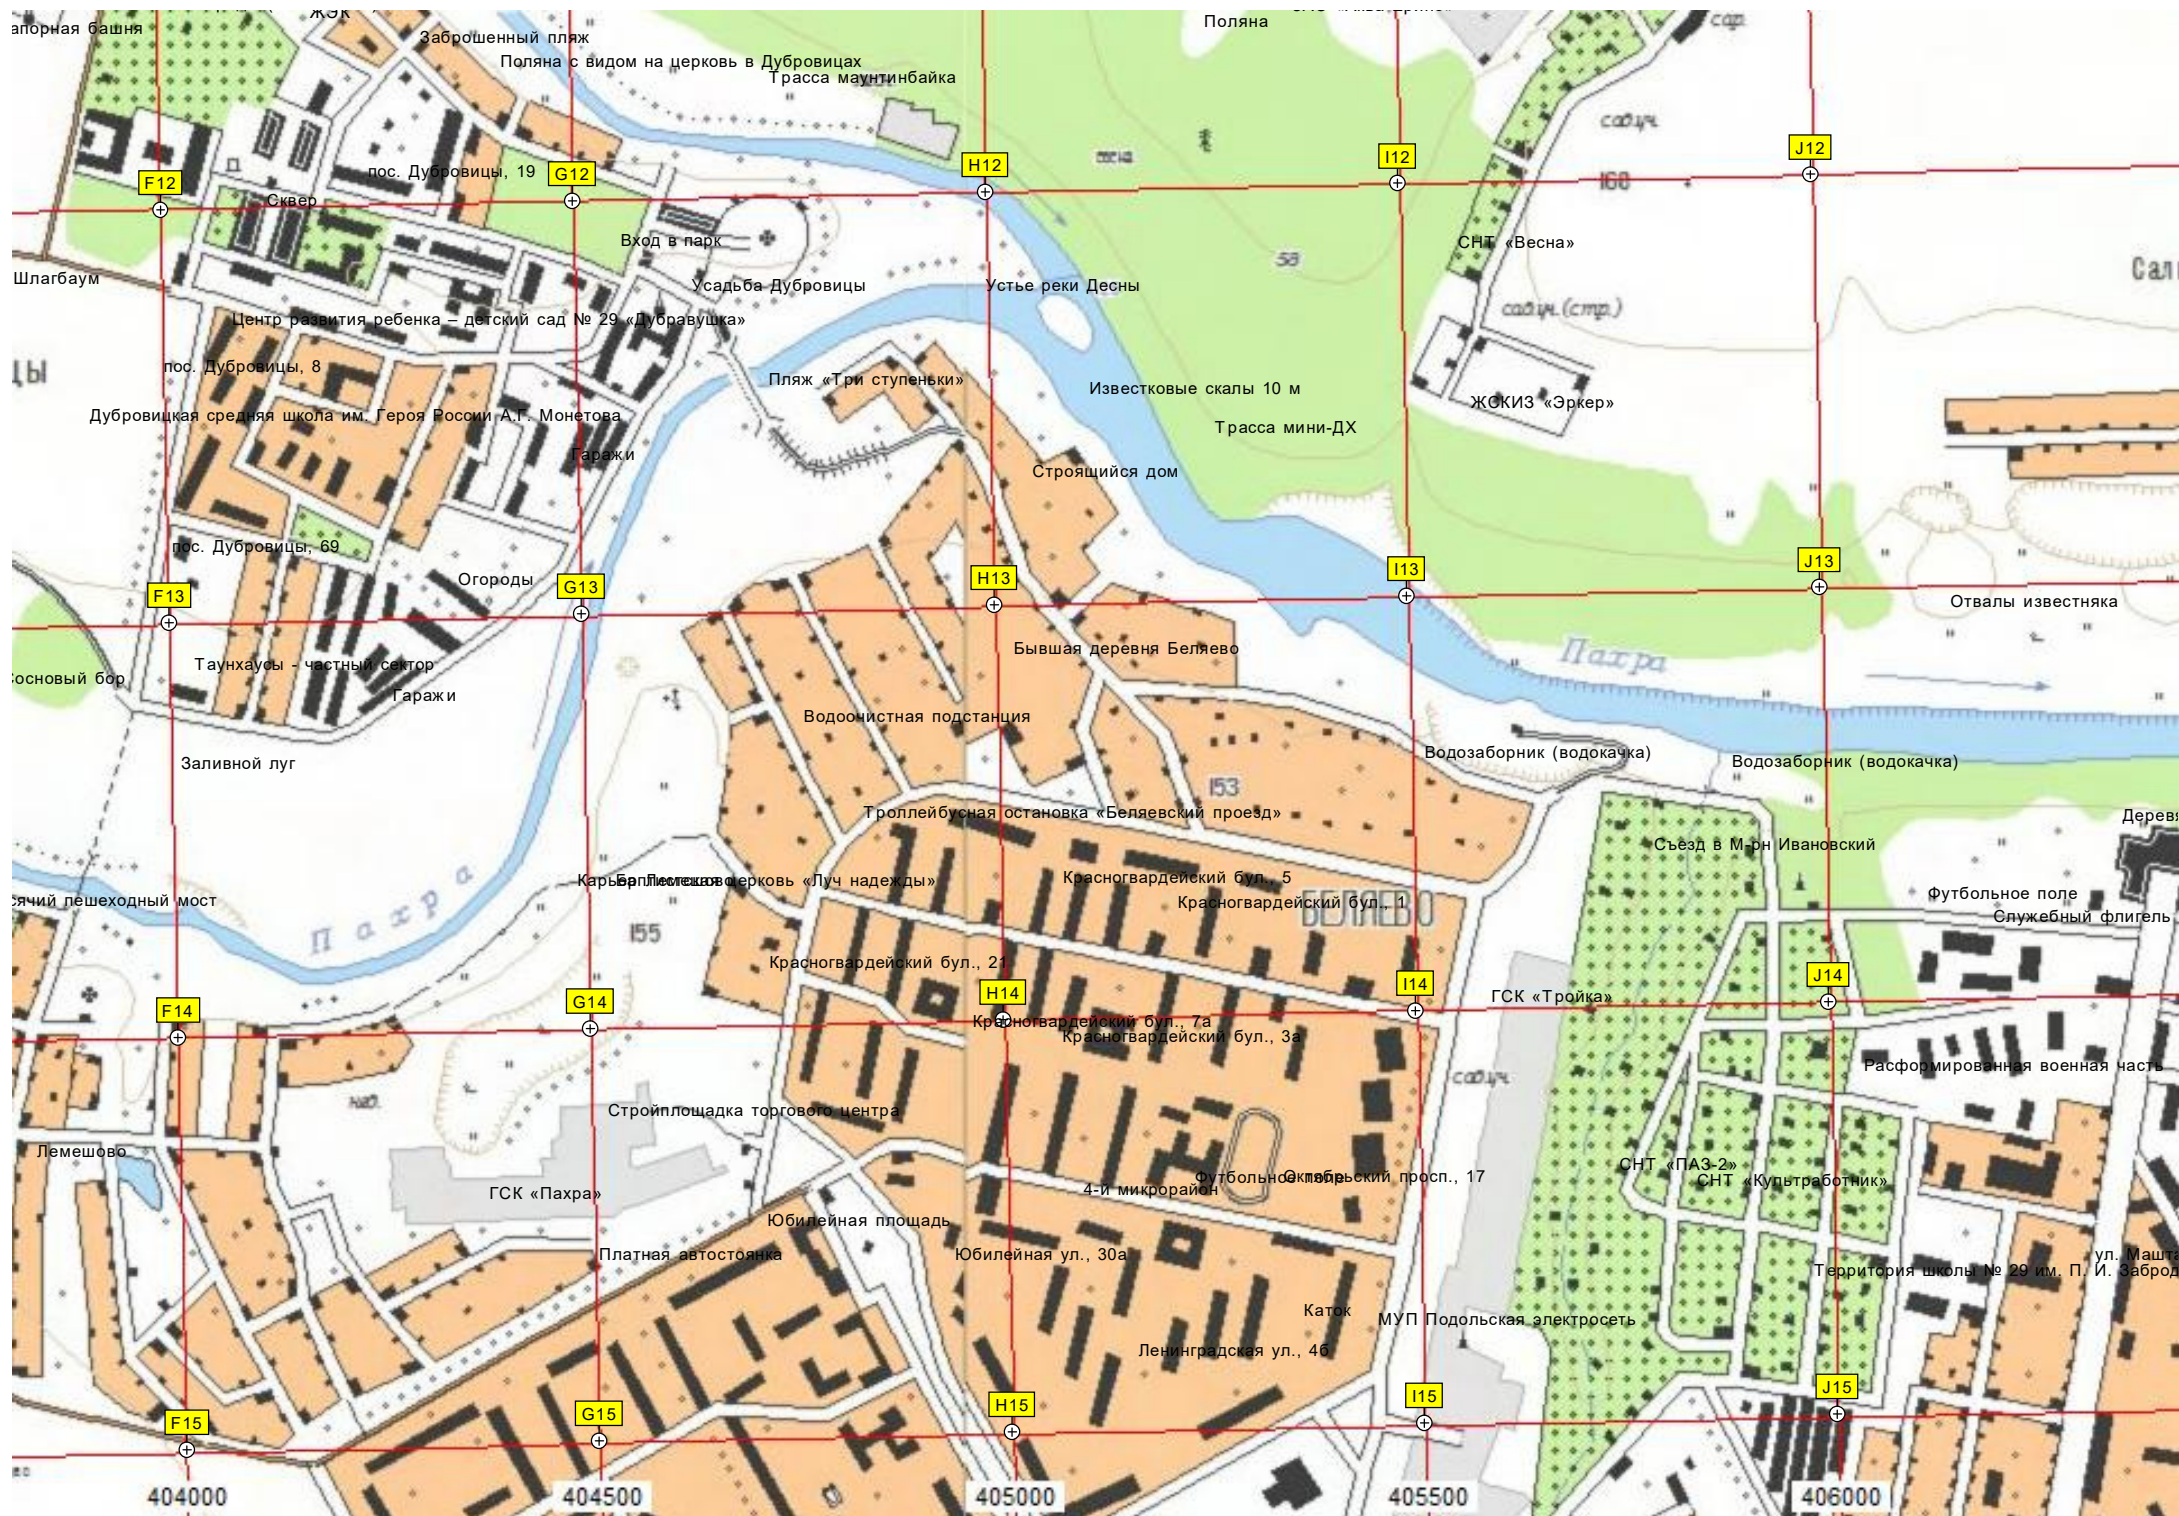

апорная башня
Заброшенный пляж
Поляна с видом на церковь в Дубровицах
Трасса маунтинбайка
Шлагбаум
Сквер
Усадьба Дубровицы
Устье реки Десны
СНТ «Весна»
ЖОКИЗ «Эркер»
Центр развития ребенка – детский сад № 29 «Дубравушка»
пос. Дубровицы, 8
Дубровицкая средняя школа им. Героя России А.Г. Монетова
Пляж «Три ступеньки»
Известковые скалы 10 м
Трасса мини-ДХ
пос. Дубровицы, 69
Огороды
Строящийся дом
ЖОКИЗ «Эркер»
пос. Дубровицы, 69
Таунхаусы – частный сектор
Гаражи
Бывшая деревня Беляево
Водоочистная подстанция
Водозаборник (водокачка)
Водозаборник (водокачка)
Заливной луг
Троллейбусная остановка «Беляевский проезд»
Съезд в М-рн Ивановский
Деревья
Язичий пешеходный мост
Карьер
Церковь «Луч надежды»
Красногвардейский бул., 5
Красногвардейский бул., 1
Красногвардейский бул., 21
Красногвардейский бул., 7а
Красногвардейский бул., 3а
ГСК «Тройка»
Футбольное поле
Служебный флигель
Лемешово
Стройплощадка торгового центра
ГСК «Пахра»
Юбилейная площадь
Платная автостоянка
Юбилейная ул., 30а
4-й микрорайон
Футбольное поле
Октябрьский просп., 17
СНТ «ПАЗ-2»
СНТ «Кудытработник»
Территория школы № 29 им. П. И. Заброд
ул. Машта
Каток
МУП Подольская электросеть
Ленинградская ул., 46

404000

404500

405000

405500

406000