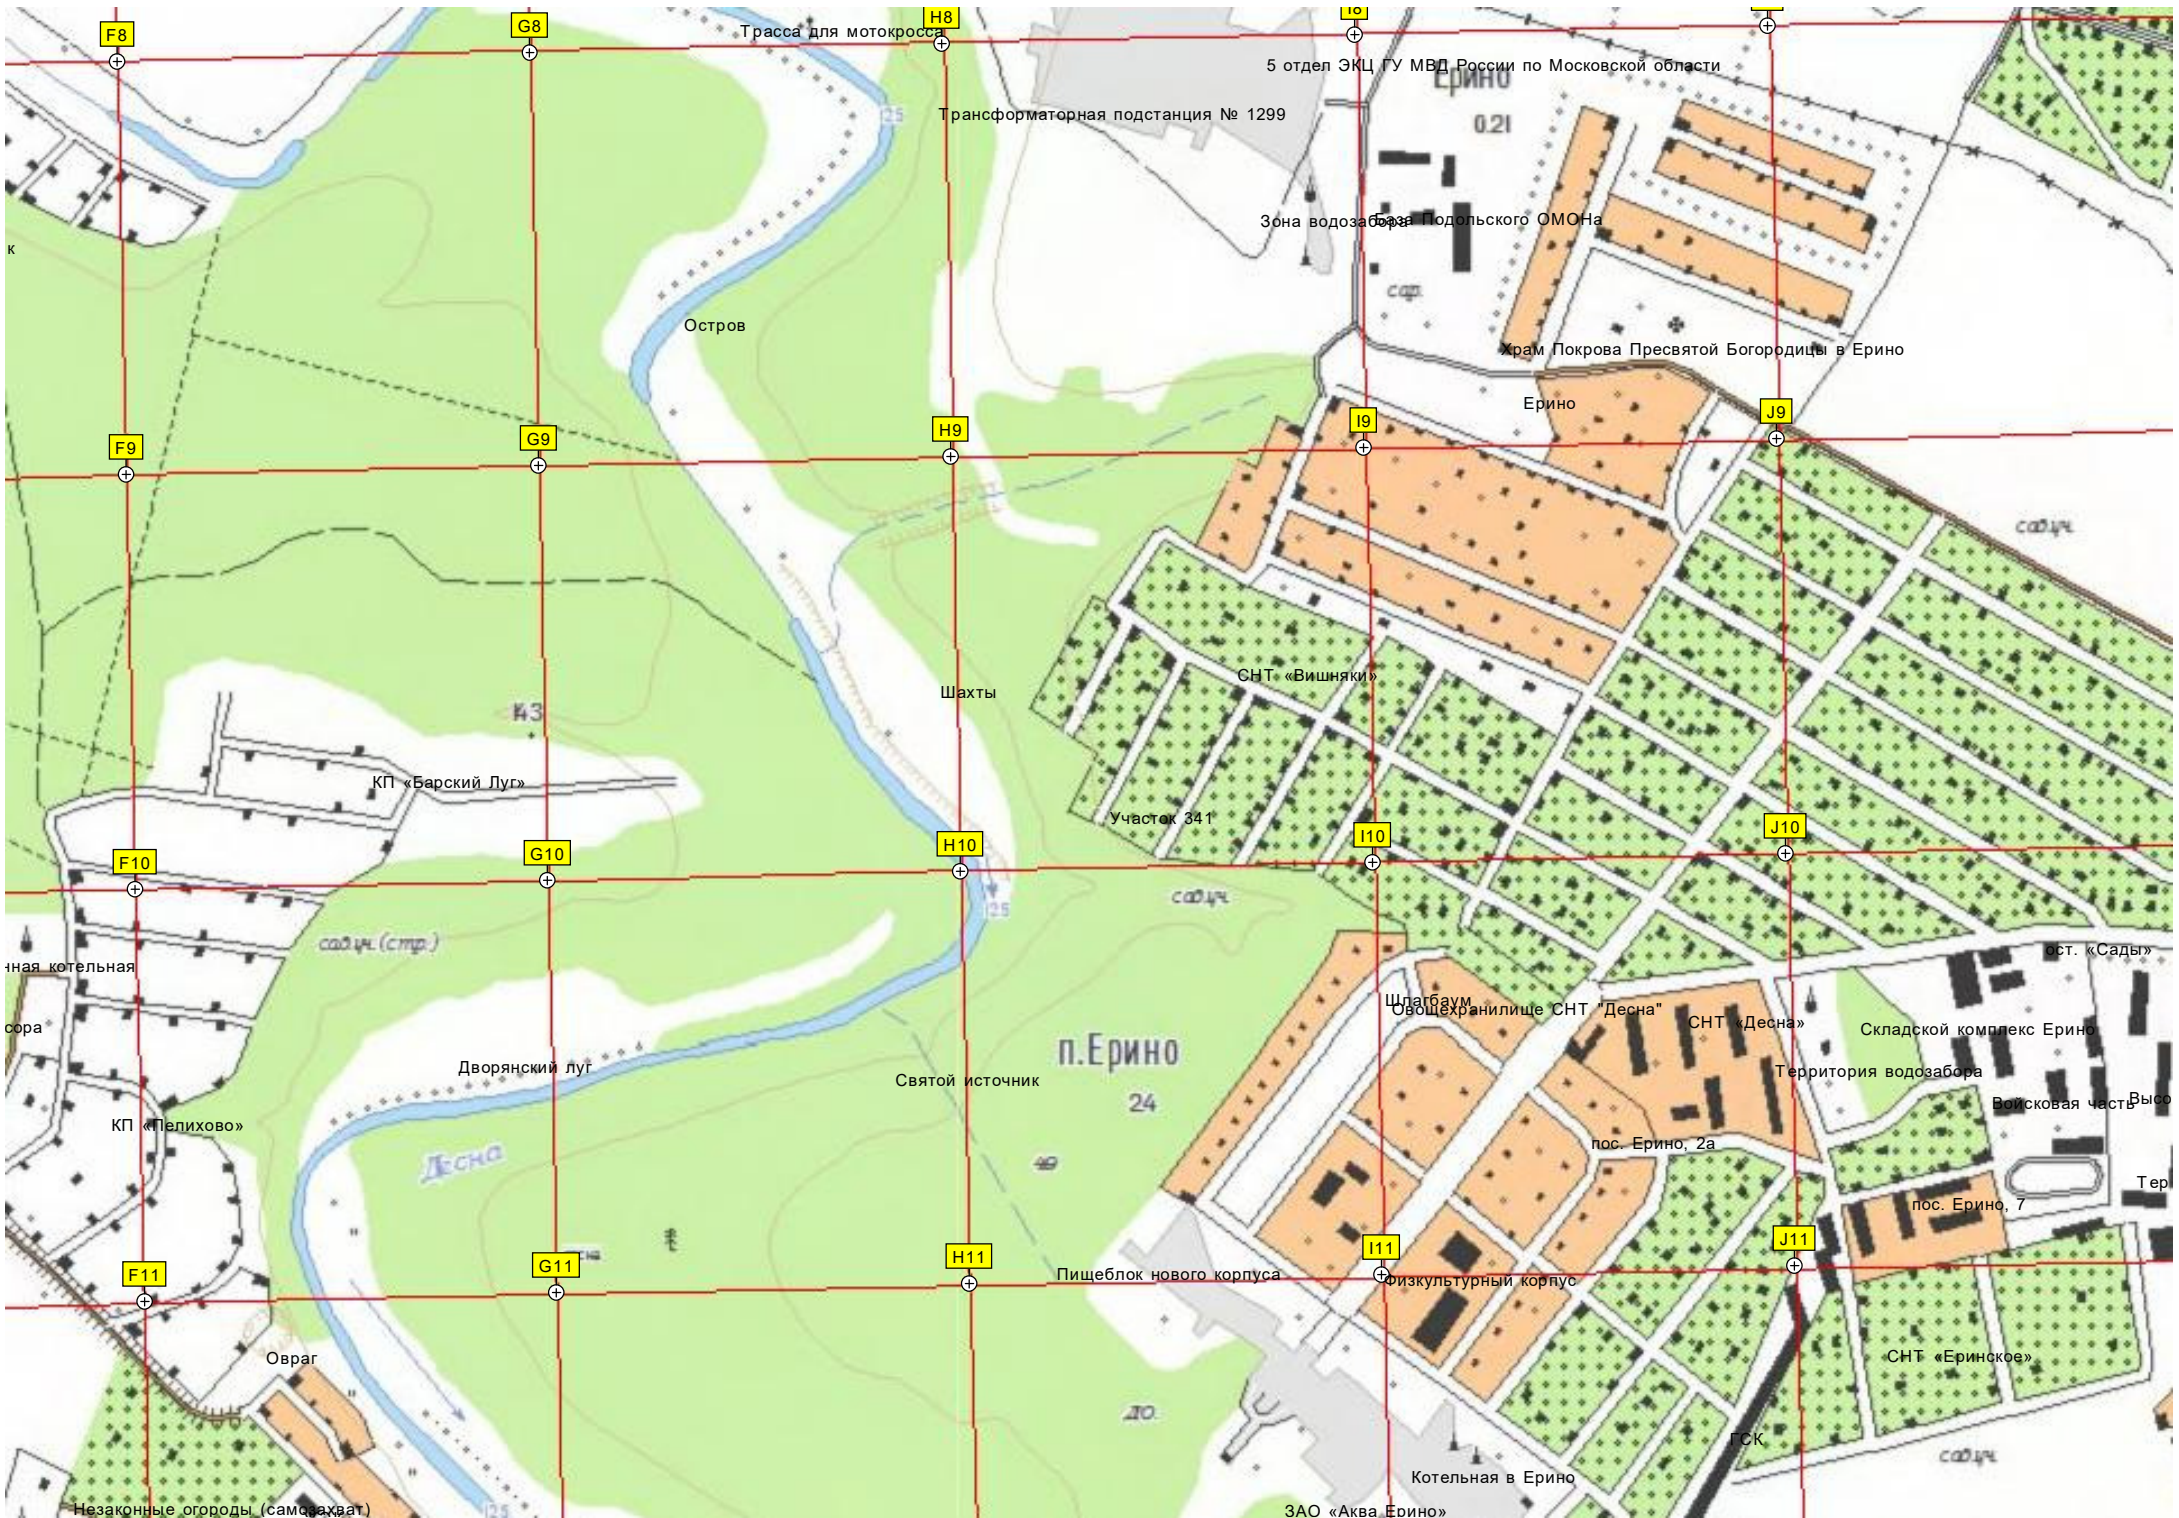

Трасса для мотокросса

5 отдел ЭКЦ ГУ МВД России по Московской области

Трансформаторная подстанция № 1299

Зона водозабора Подольского ОМОНа

Остров

Храм Покрова Пресвятой Богородицы в Ерино

Ерино

Шахты

СНТ «Вишняки»

КП «Барский Луг»

Участок 341

сад.уч. (стр.)

ная котельная

сора

Дворянский луг

Святой источник

п.Ерино

Шлаббаум

Овощехранилище СНТ «Десна»

СНТ «Десна»

Складской комплекс Ерино

Территория водозабора

ост. «Сады»

Войсковая часть

КП «Пелихово»

пос. Ерино, 2а

пос. Ерино, 7

Овраг

Пищеблок нового корпуса

Физкультурный корпус

СНТ «Еринское»

Незаконные огороды (самозахват)

ЗАО «Аква Ерино»