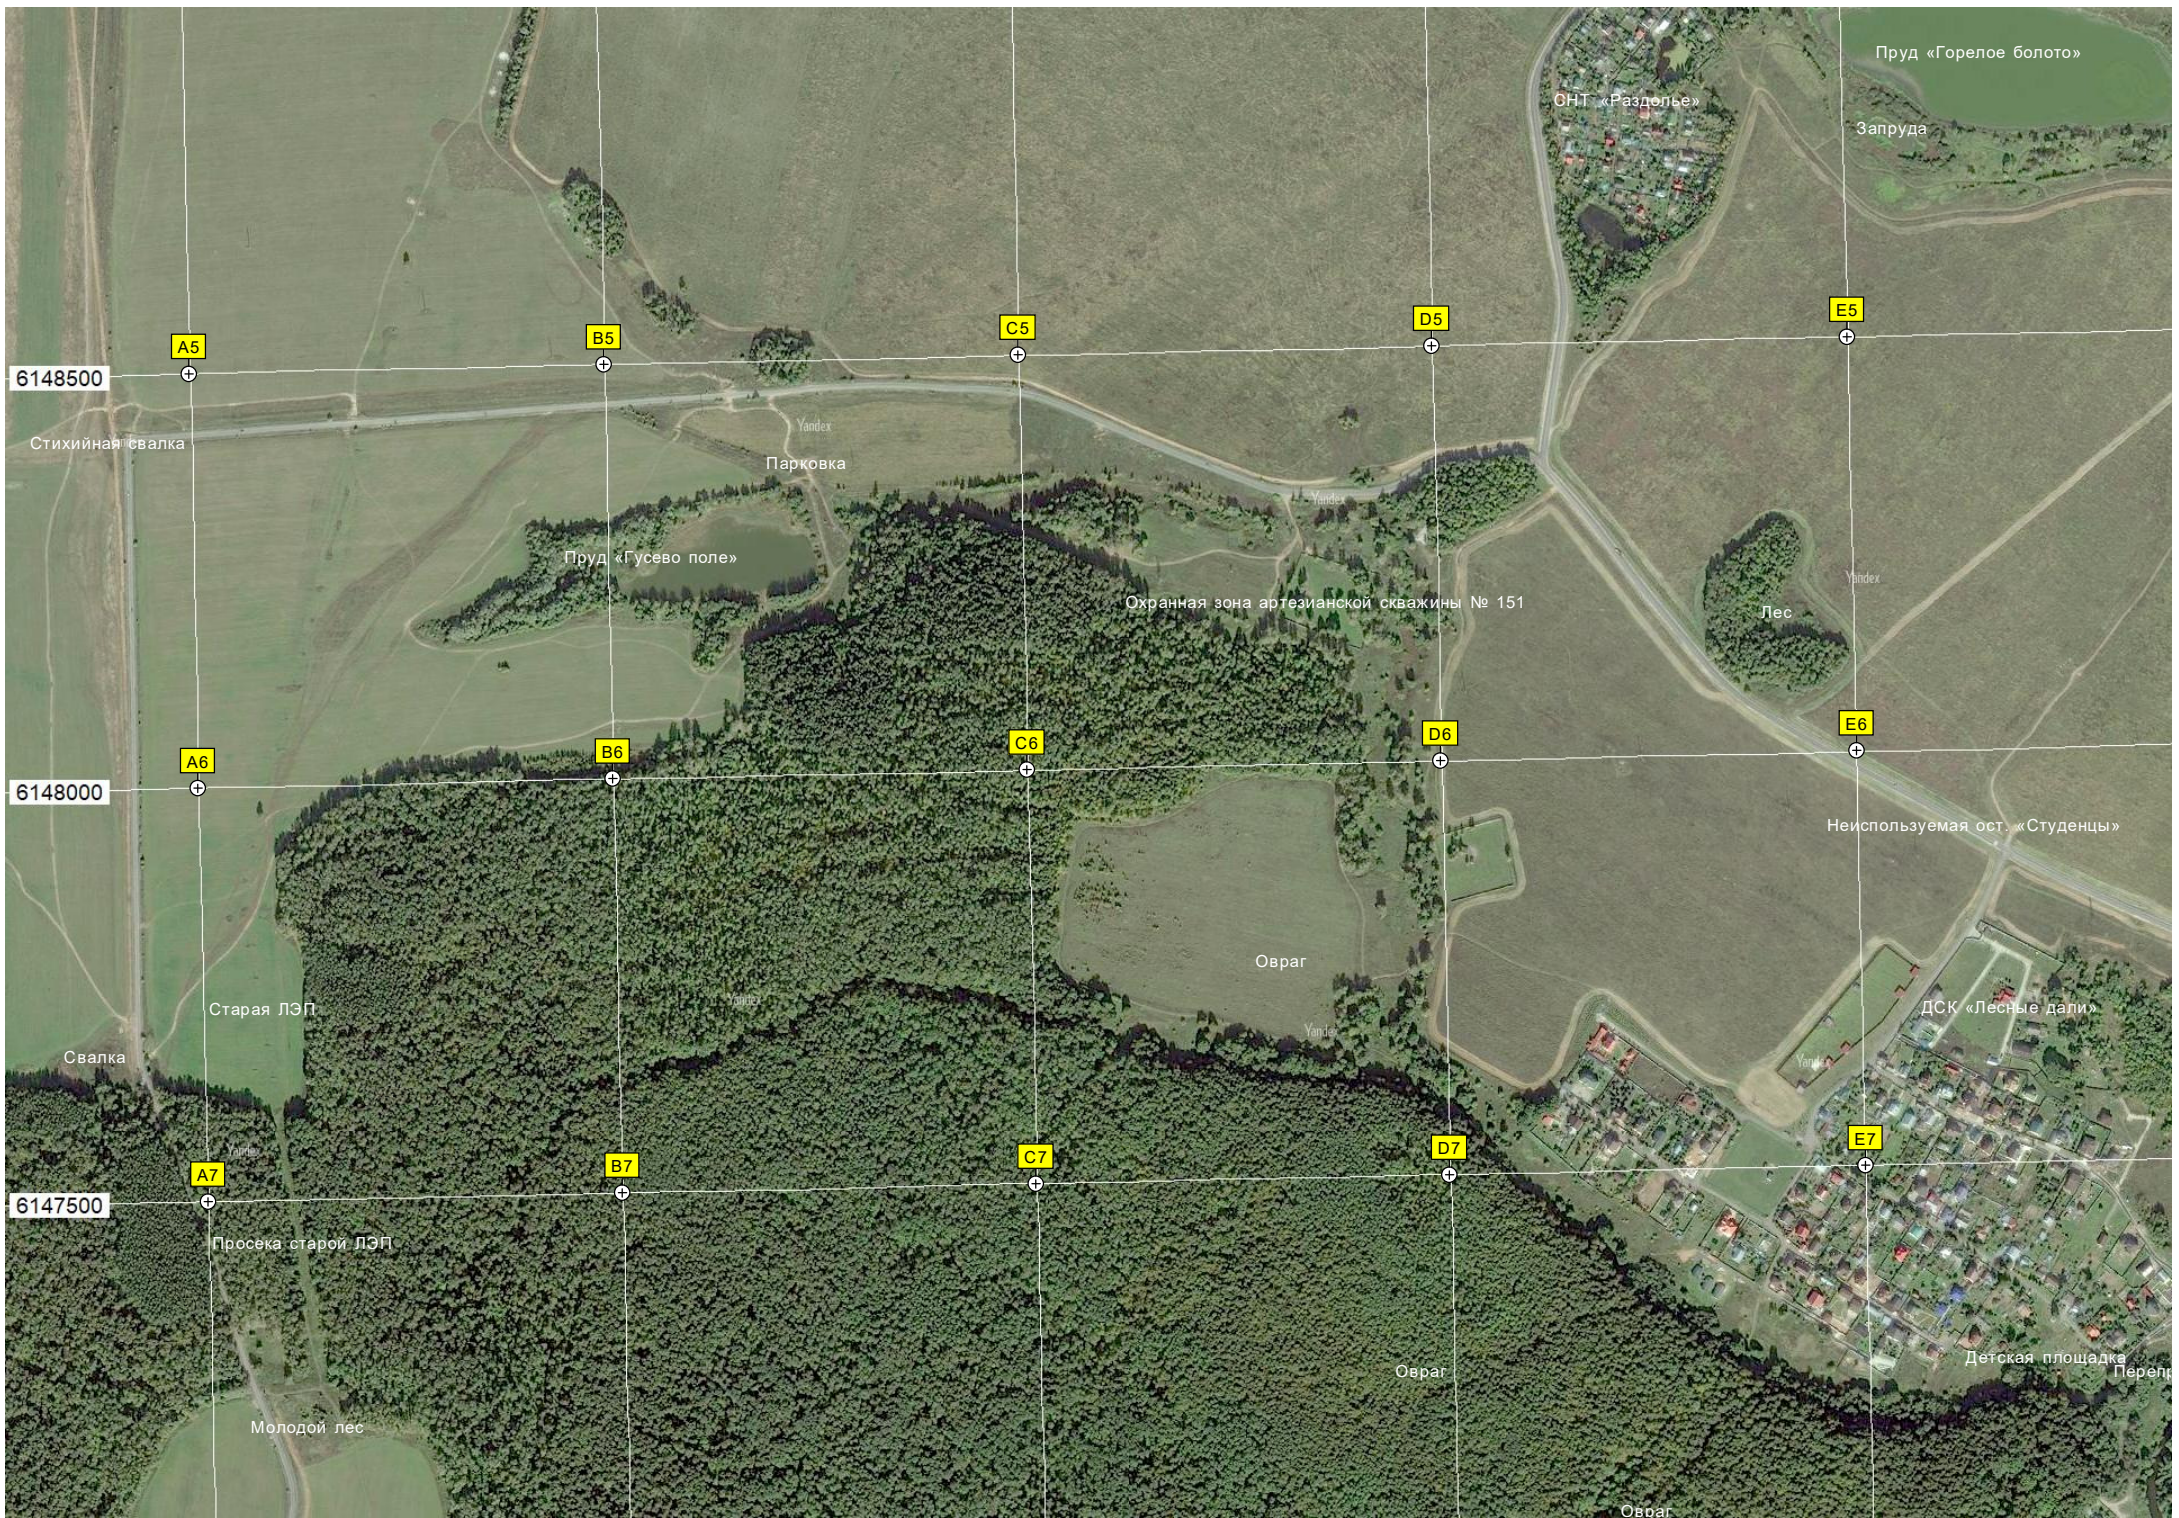

просп. Юных Ленинцев, 40

Пруд «Горелое болото»

Запруда

СНТ «Раздолье»

E5

C5

B5

A5