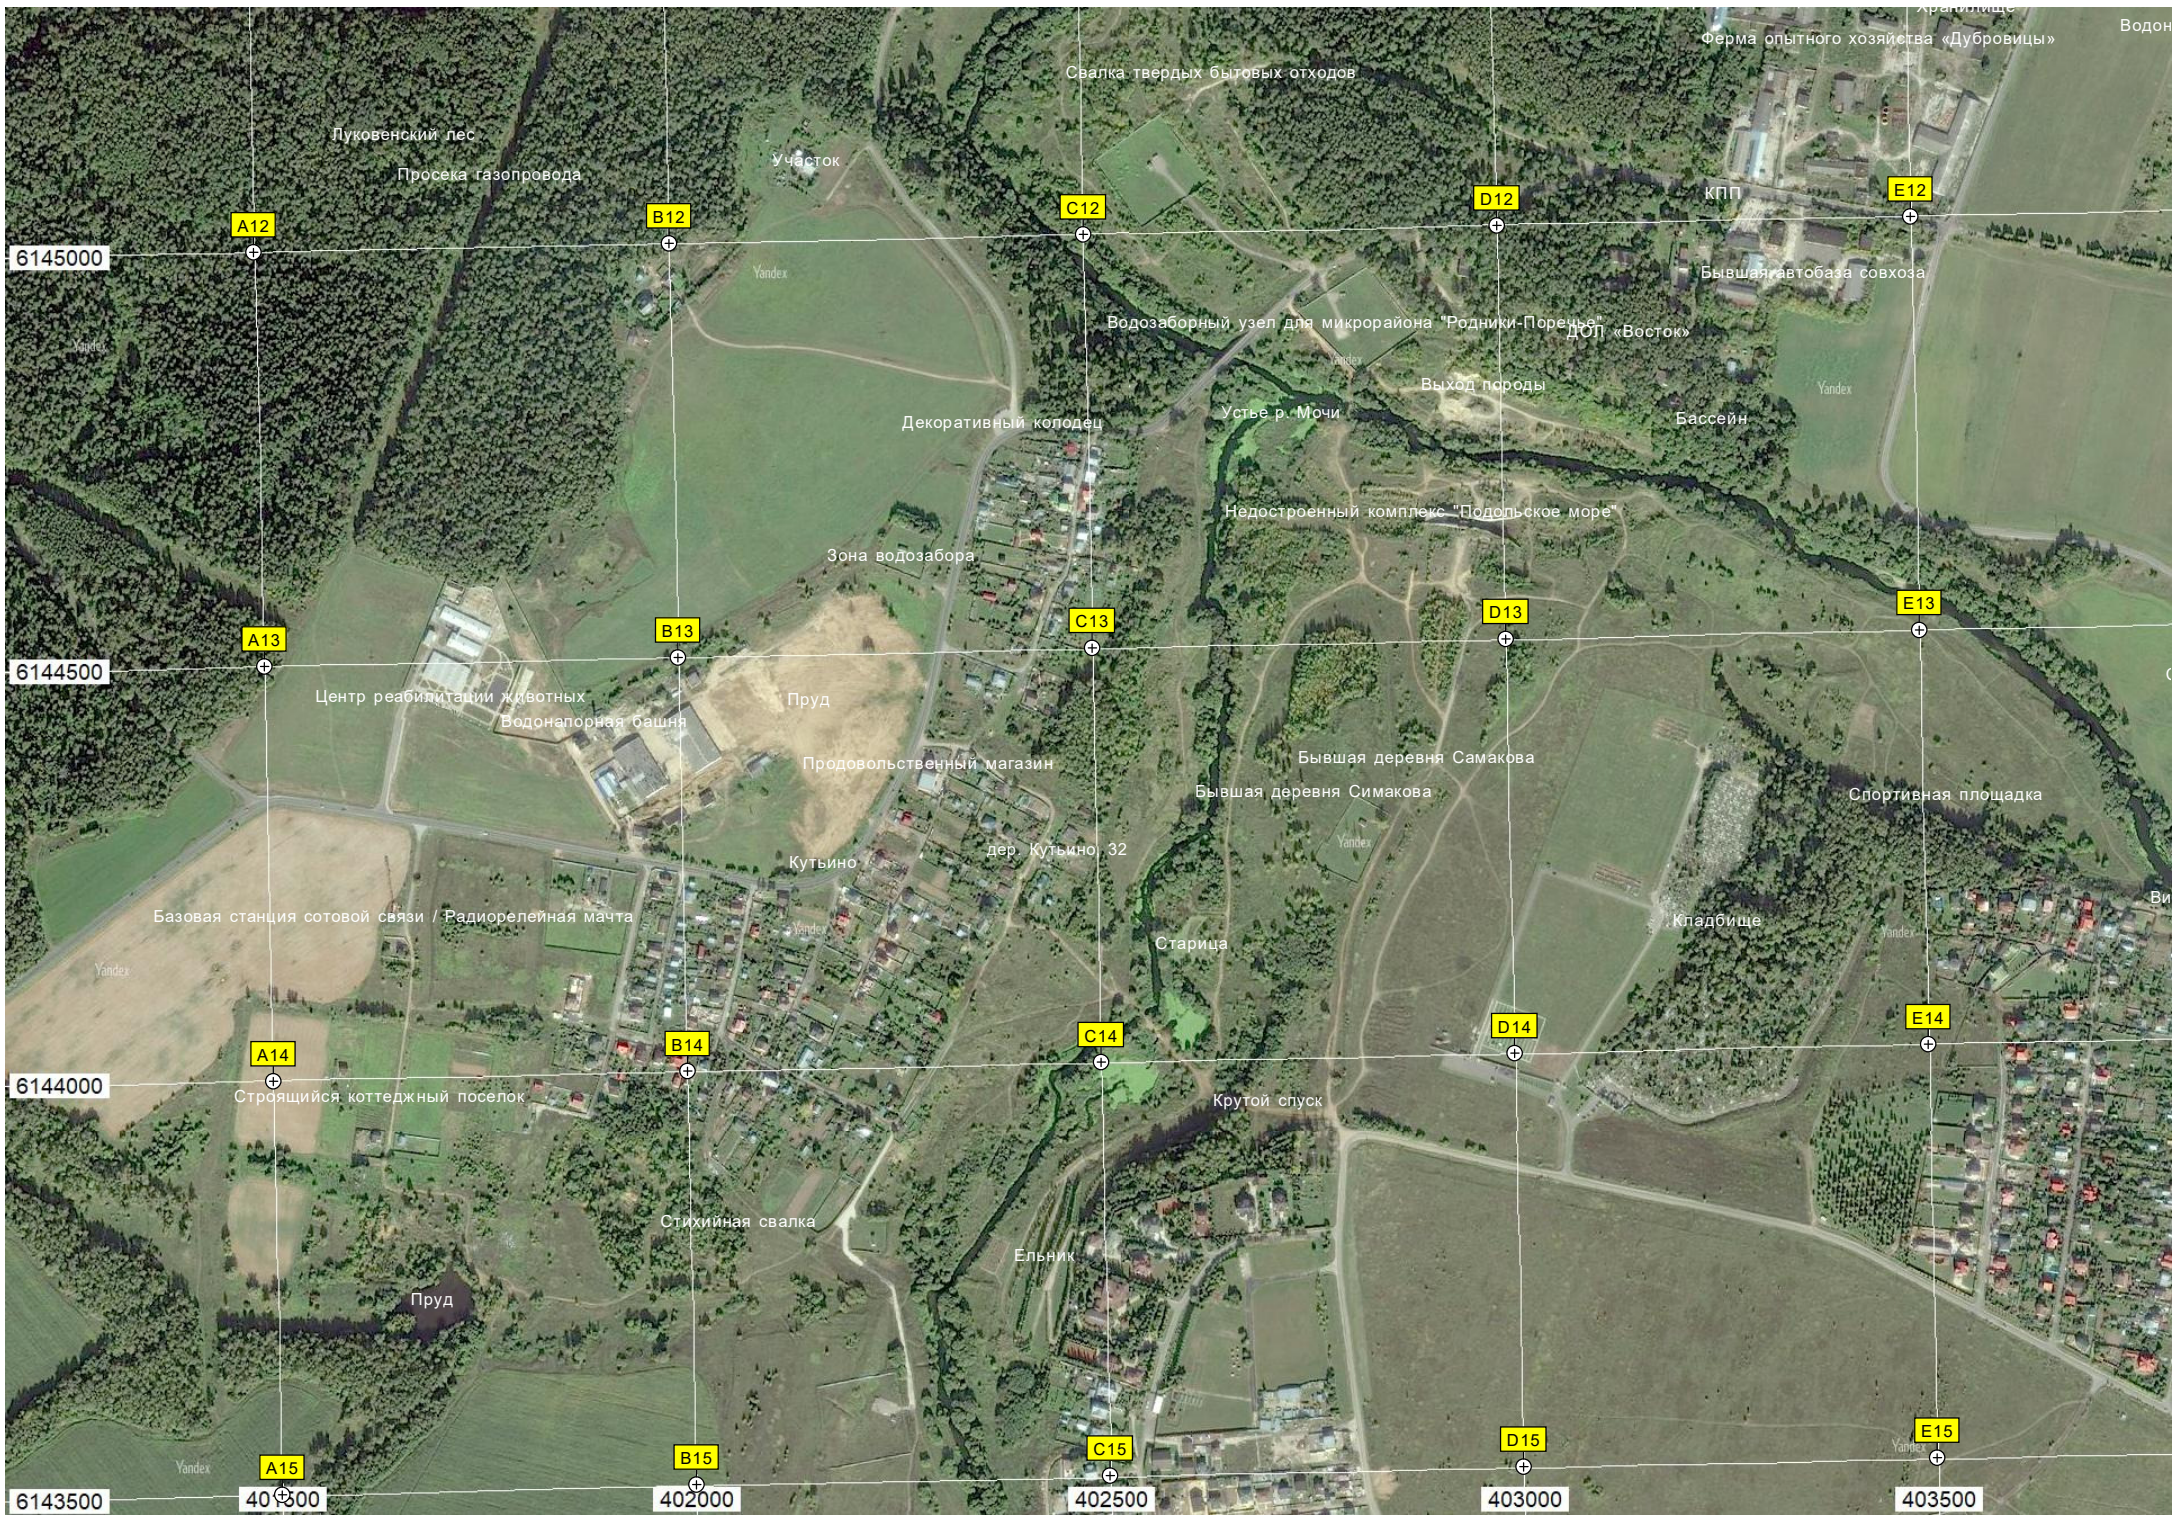

6145000

6144500

6144000

6143500

A12

A13

A14

A15

B12

B13

B14

B15

C12

C13

C14

C15

D12

D13

D14

D15

E12

E13

E14

E15

401800

402000

402500

403000

403500