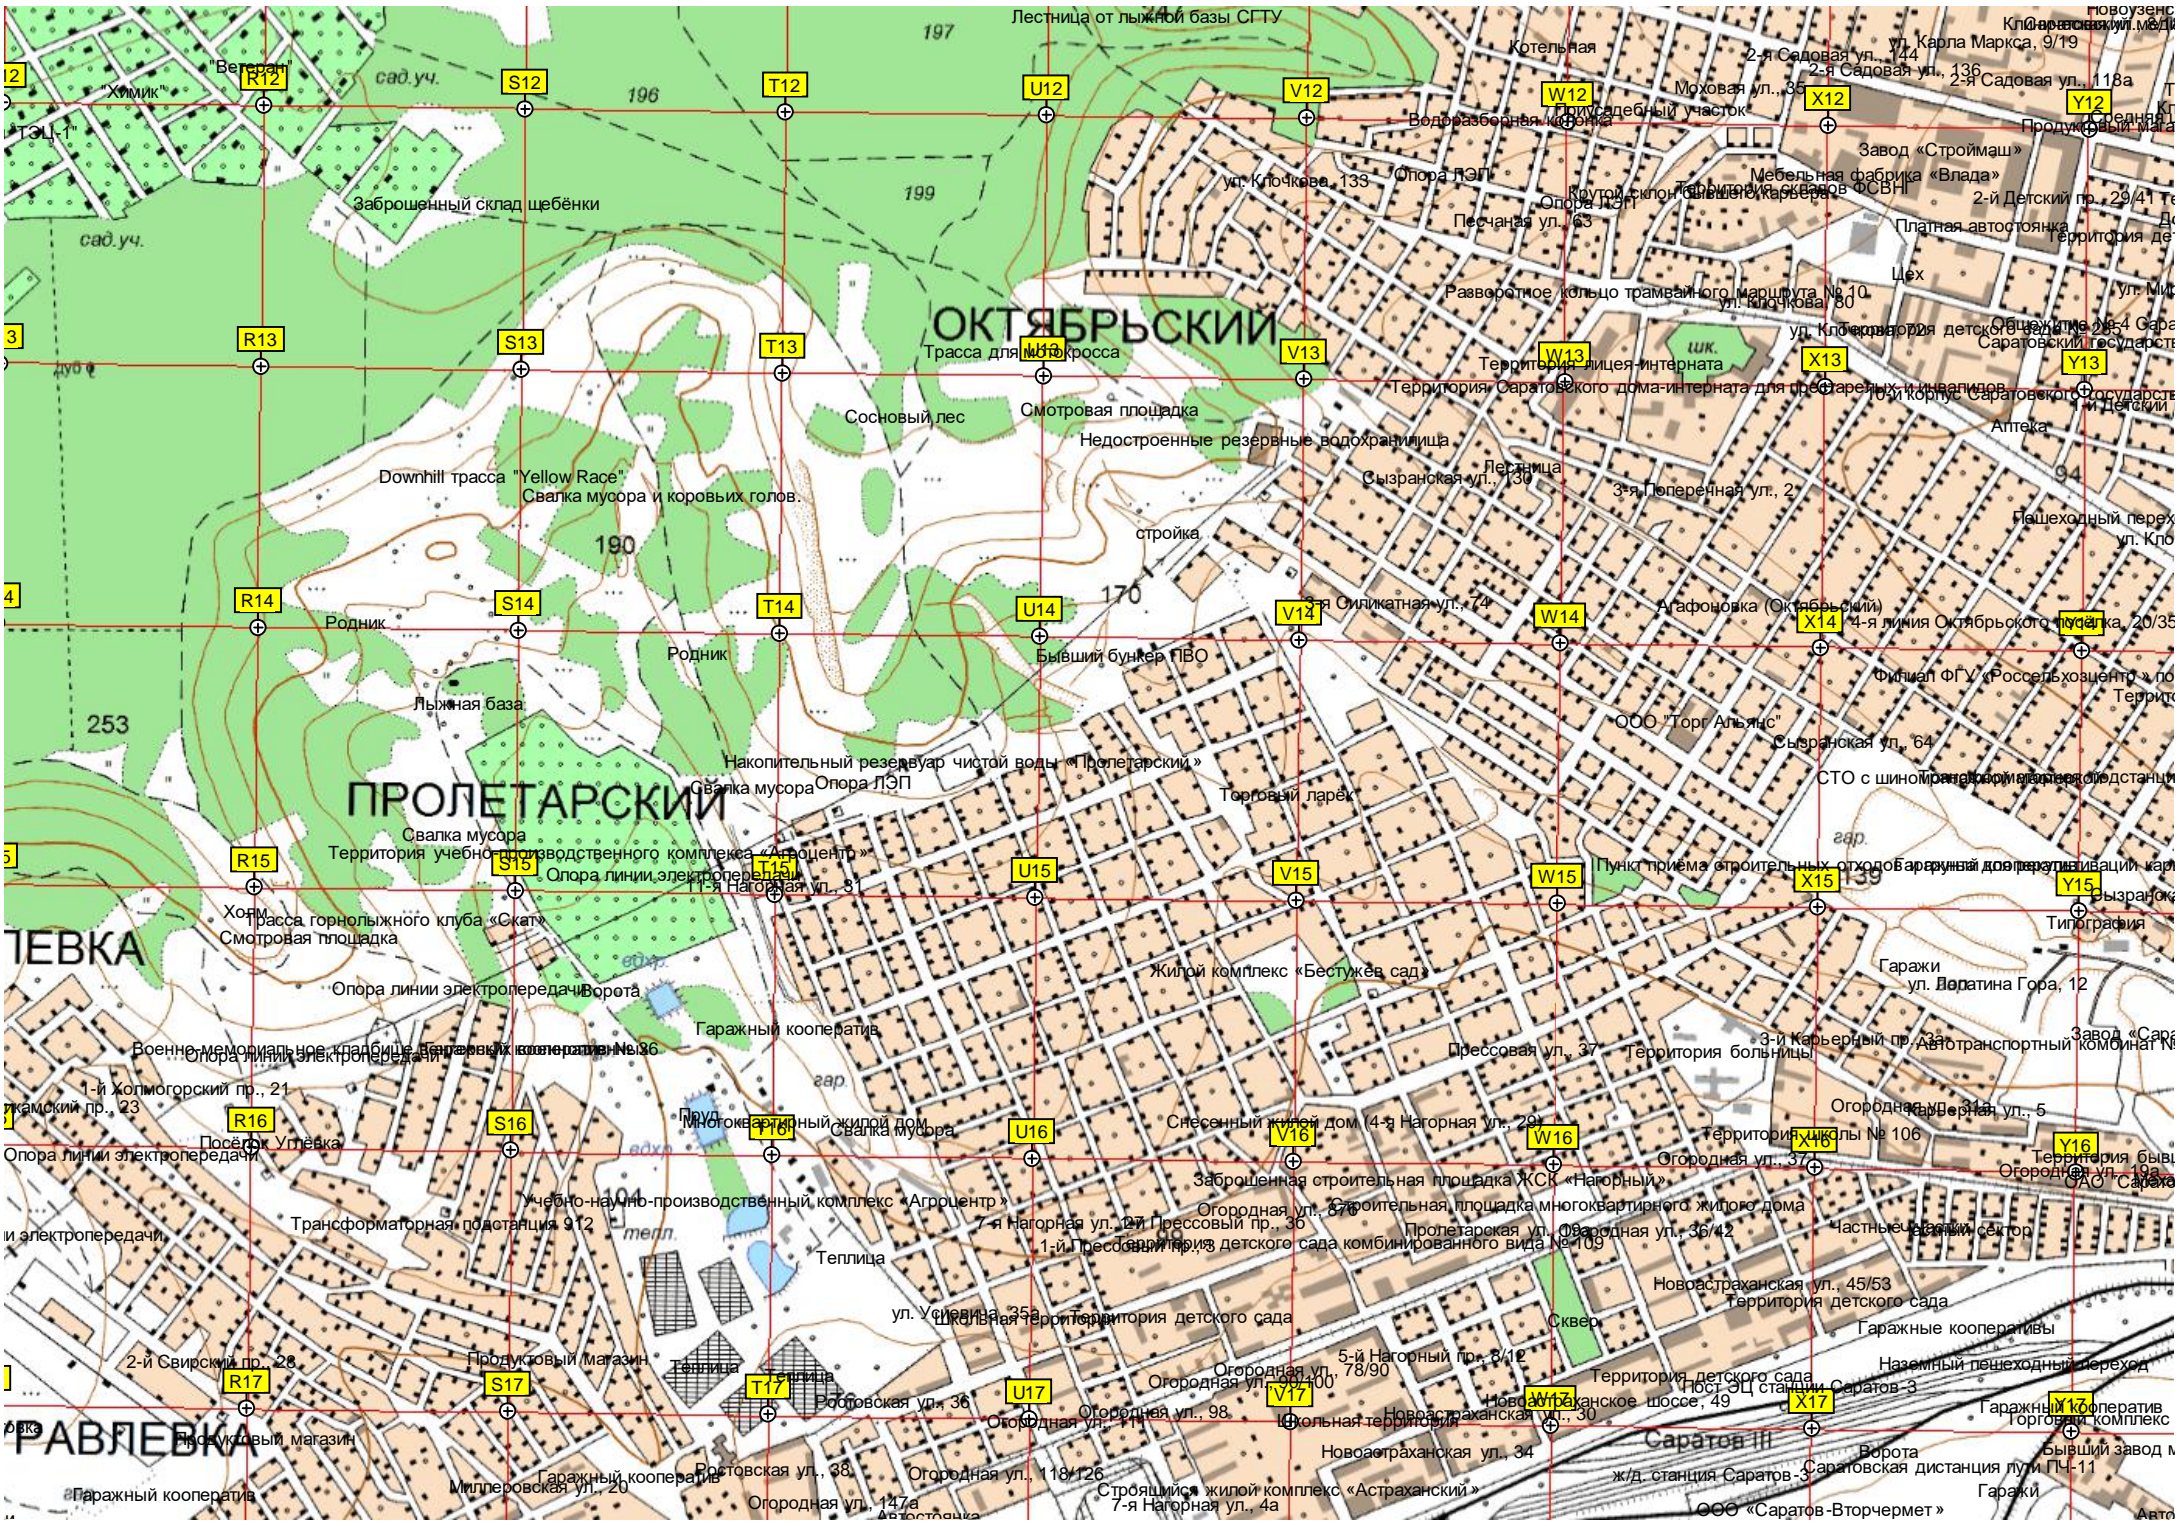

ОКТАБРСКИЙ

ПРОЛЕТАРСКИЙ

УТЕВКА

Саратов III

Трасса для лыжного кросса

Downhill трасса "Yellow Race"
Свалка мусора и коровьих голов.

Жилый комплекс «Бестужев сад»

Учебно-научно-производственный комплекс «Агроцентр»

Новоастраханское шоссе, 49

Ростовская ул., 38

2-й Свирский пр., 28

Пост ЭЦ станции Саратов-3

Строящийся жилой комплекс «Астраханский»

ООО «Саратов-Вторчермет»

Огородная ул., 147а

Гаражный кооператив

Гаражи

Автомобильная

Авто