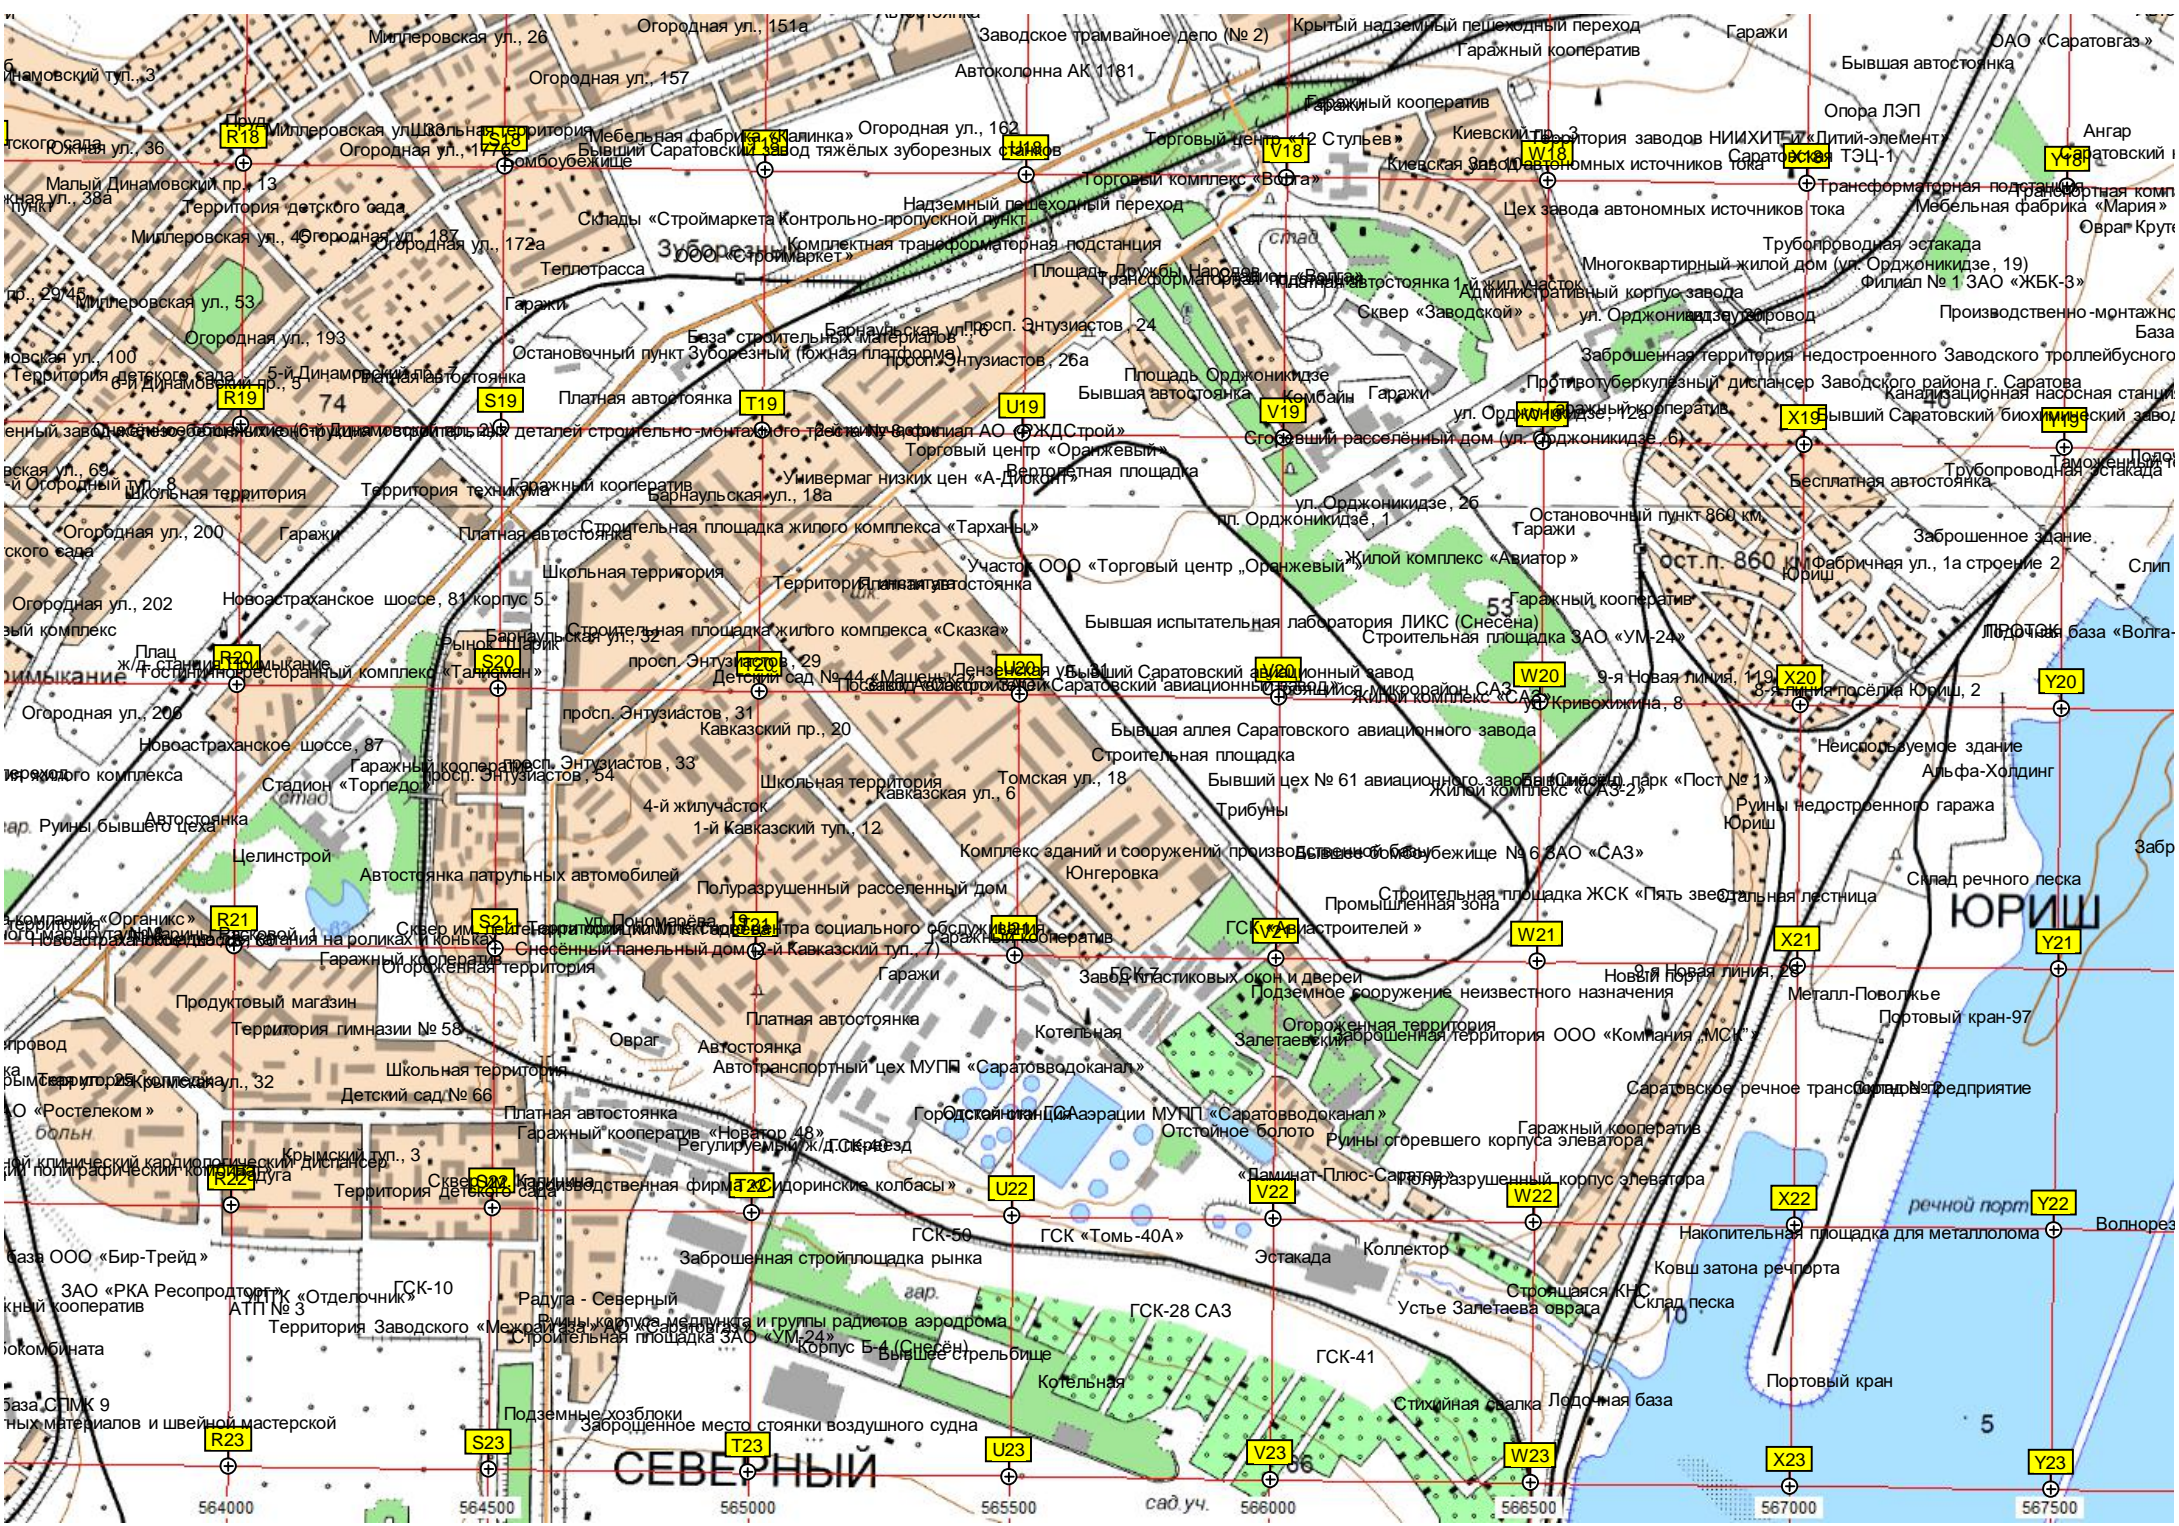

СЕВЕРНЫЙ

ЮРИШ

564000 564500 565000 565500 сад уч. 566000 566500 567000 567500