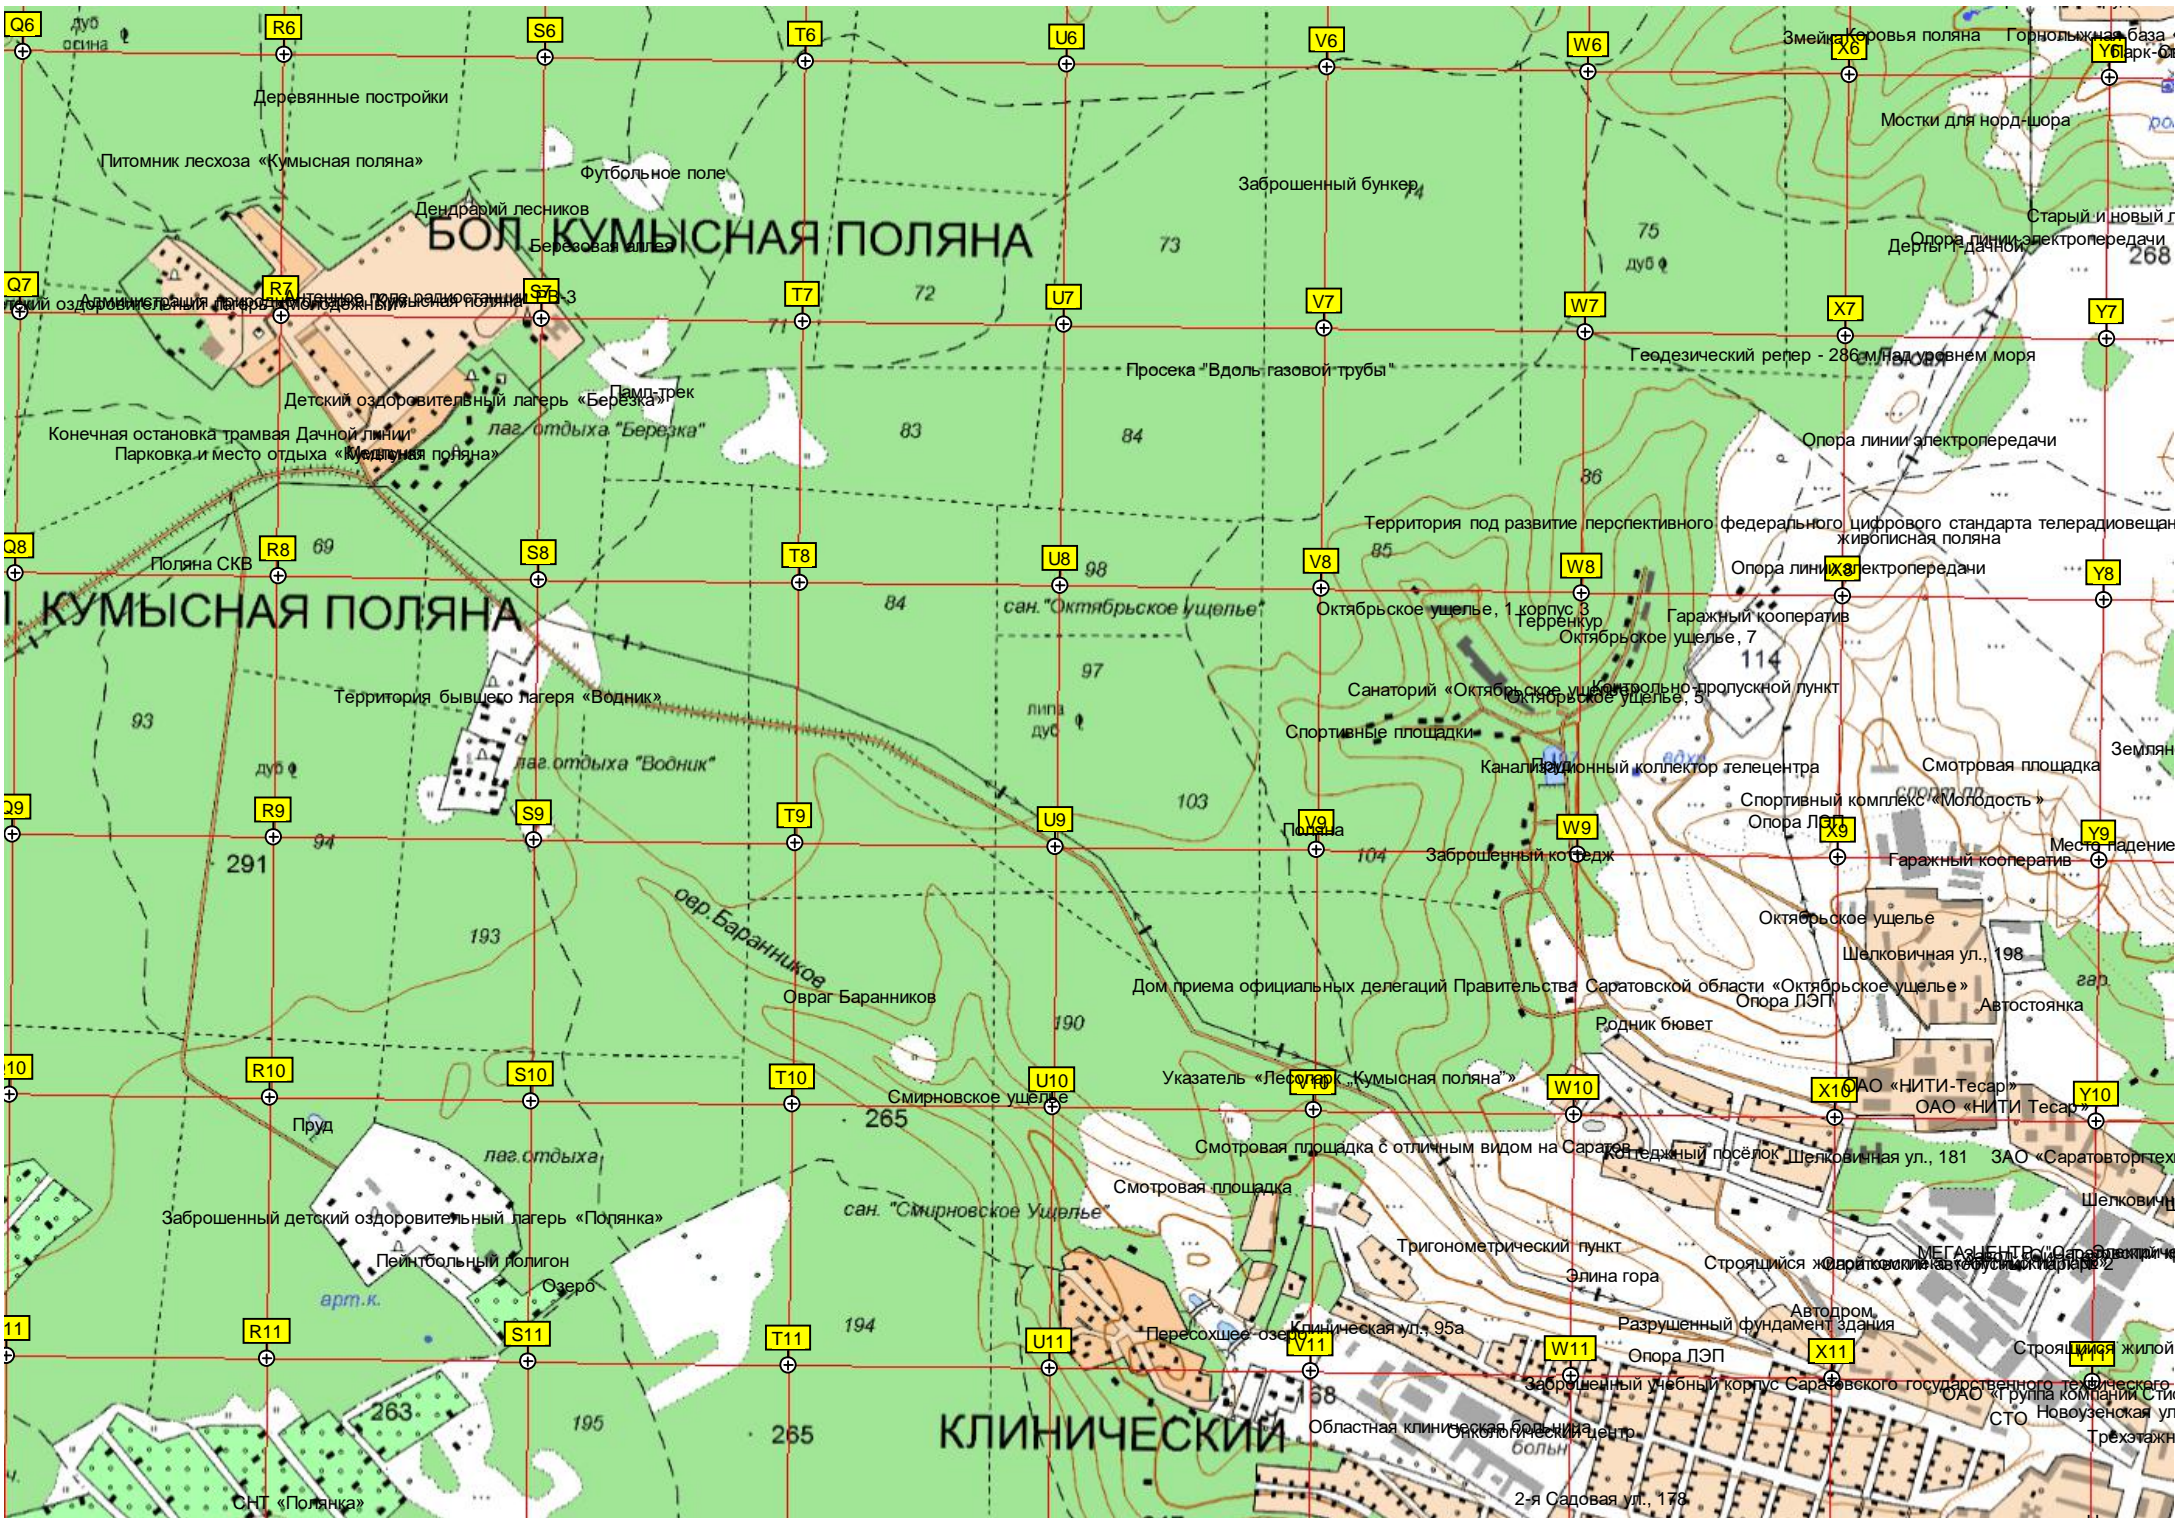

БОЛ КУМЫСНАЯ ПОЛЯНА

КУМЫСНАЯ ПОЛЯНА

КЛИНИЧЕСКИЙ

Q6 дуб осина
R6 Деревянные постройки
S6 Питомник лесхоза «Кумысная поляна»
T6 Футбольное поле
U6 Дендрарий лесников
V6 Березовая аллея
W6 Зброшеный бункер
X6 Змеиная Коровья поляна Горнолыжная база
Y6 парк-бу
Q7 Детский оздоровительный лагерь «Березка»
R7 Детский оздоровительный лагерь «Березка»
S7 Детский оздоровительный лагерь «Березка»
T7 Детский оздоровительный лагерь «Березка»
U7 Детский оздоровительный лагерь «Березка»
V7 Детский оздоровительный лагерь «Березка»
W7 Детский оздоровительный лагерь «Березка»
X7 Детский оздоровительный лагерь «Березка»
Y7 Детский оздоровительный лагерь «Березка»
Q8 Поляна СКВ
R8 Поляна СКВ
S8 Поляна СКВ
T8 Поляна СКВ
U8 Поляна СКВ
V8 Поляна СКВ
W8 Поляна СКВ
X8 Поляна СКВ
Y8 Поляна СКВ
Q9 Территория бывшего лагеря «Водник»
R9 Территория бывшего лагеря «Водник»
S9 Территория бывшего лагеря «Водник»
T9 Территория бывшего лагеря «Водник»
U9 Территория бывшего лагеря «Водник»
V9 Территория бывшего лагеря «Водник»
W9 Территория бывшего лагеря «Водник»
X9 Территория бывшего лагеря «Водник»
Y9 Территория бывшего лагеря «Водник»
Q10 Пруд
R10 Пруд
S10 Пруд
T10 Пруд
U10 Пруд
V10 Пруд
W10 Пруд
X10 Пруд
Y10 Пруд
Q11 Заброшенный детский оздоровительный лагерь «Полянка»
R11 Заброшенный детский оздоровительный лагерь «Полянка»
S11 Заброшенный детский оздоровительный лагерь «Полянка»
T11 Заброшенный детский оздоровительный лагерь «Полянка»
U11 Заброшенный детский оздоровительный лагерь «Полянка»
V11 Заброшенный детский оздоровительный лагерь «Полянка»
W11 Заброшенный детский оздоровительный лагерь «Полянка»
X11 Заброшенный детский оздоровительный лагерь «Полянка»
Y11 Заброшенный детский оздоровительный лагерь «Полянка»