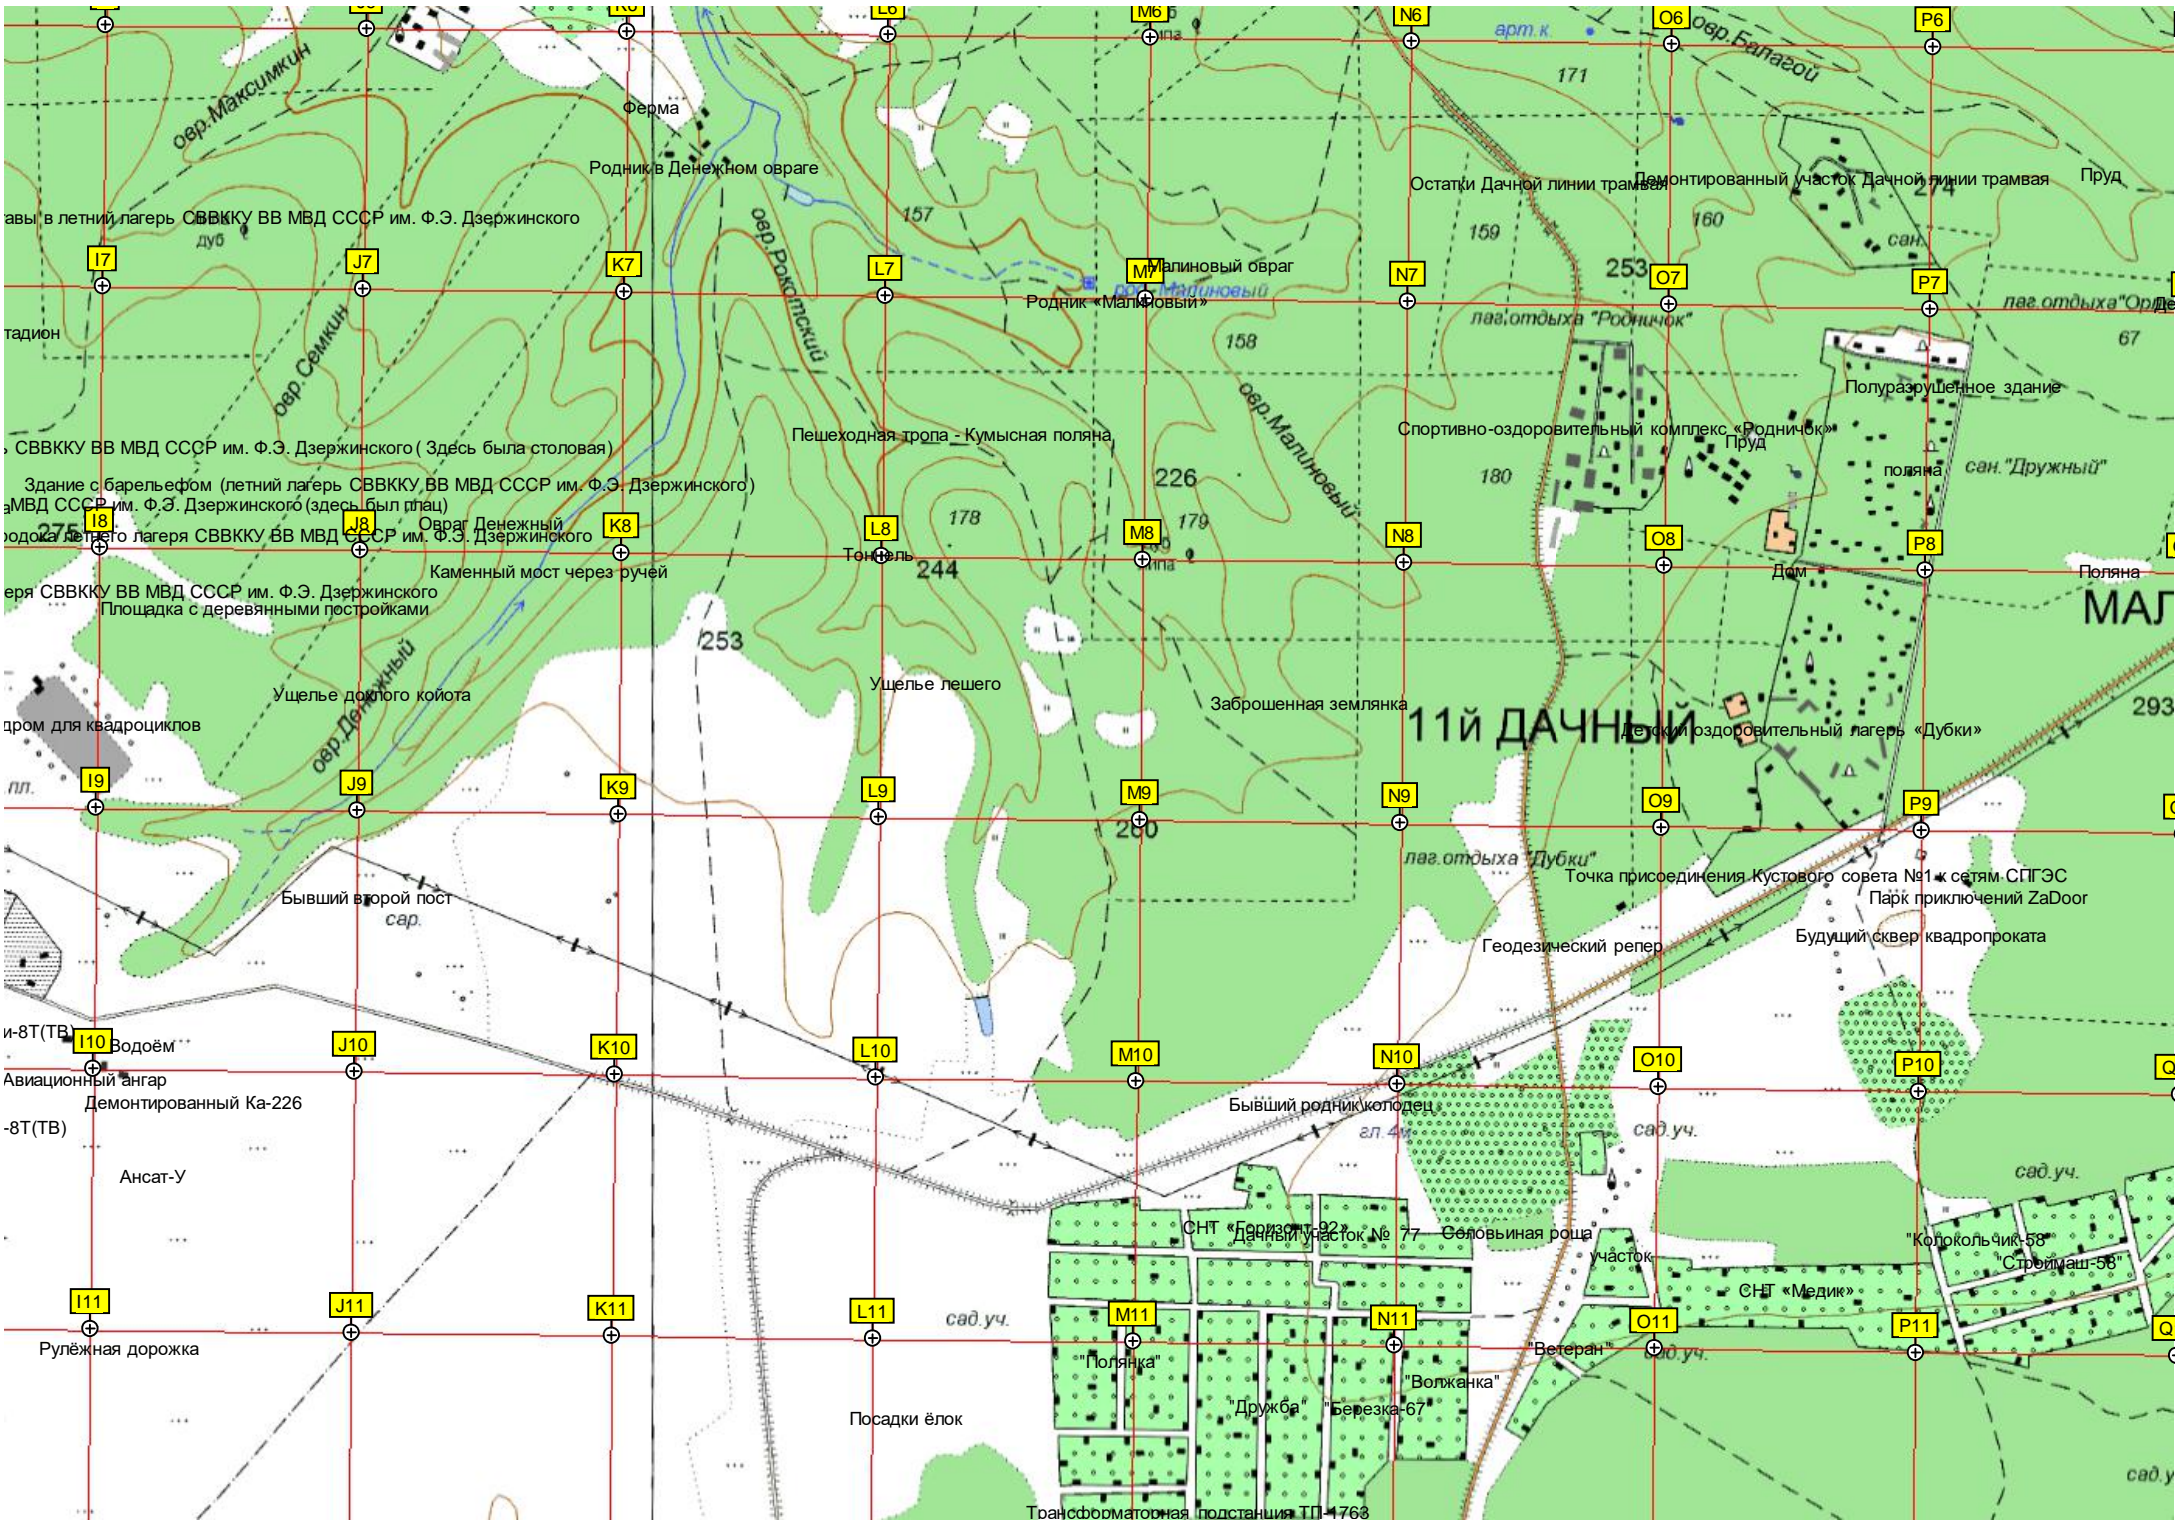

авы, в летний лагерь СВВКУ ВВ МВД СССР им. Ф.Э. Дзержинского

тадион

СВВКУ ВВ МВД СССР им. Ф.Э. Дзержинского (Здесь была столовая)

Здание с барельефом (летний лагерь СВВКУ ВВ МВД СССР им. Ф.Э. Дзержинского)

Овраг Денежный

Здание летнего лагеря СВВКУ ВВ МВД СССР им. Ф.Э. Дзержинского

Овраг Денежный

Площадка с деревянными постройками

Ущелье долого койота

Ущелье лешего

пл.

Бывший второй пост сар.

и-8Т(ТВ) Водоём

Авиационный ангар

Демонтированный Ка-226

-8Т(ТВ)

Ансаг-У

111

Рулёжная дорожка

Пешеходная тропа - Кумысная поляна

Тоннель

Ущелье лешего

Л9

Заброшенная землянка

11й ДАЧНЫЙ

лаг. отдыха "Дубки"

Бывший родничок-колодец

СНТ "Дачный" участок № 77

Селовыгина роща

участок

СНТ "Медик"

"Колокольчик-58"

Строймаш-58

"Полянка"

"Дружба"

"Березка-67"

"Волканка"

"Ветеран"

Посадки ёлок

Трансформаторная подстанция ТП-1768

Пруд

лаг. отдыха "Орде

Полуразрушенное здание

поляна

сан. "Дружный"

Поляна

МАГ

293

дем.кии оздоровительный лагерь "Дубки"

Точка присоединения Кустового совета №1 к сетям СПГЭС

Парк приключений ZaDoor

Будущий сквер квадропроката

Геодезический репер

сад.уч.

сад.уч.

сад.у