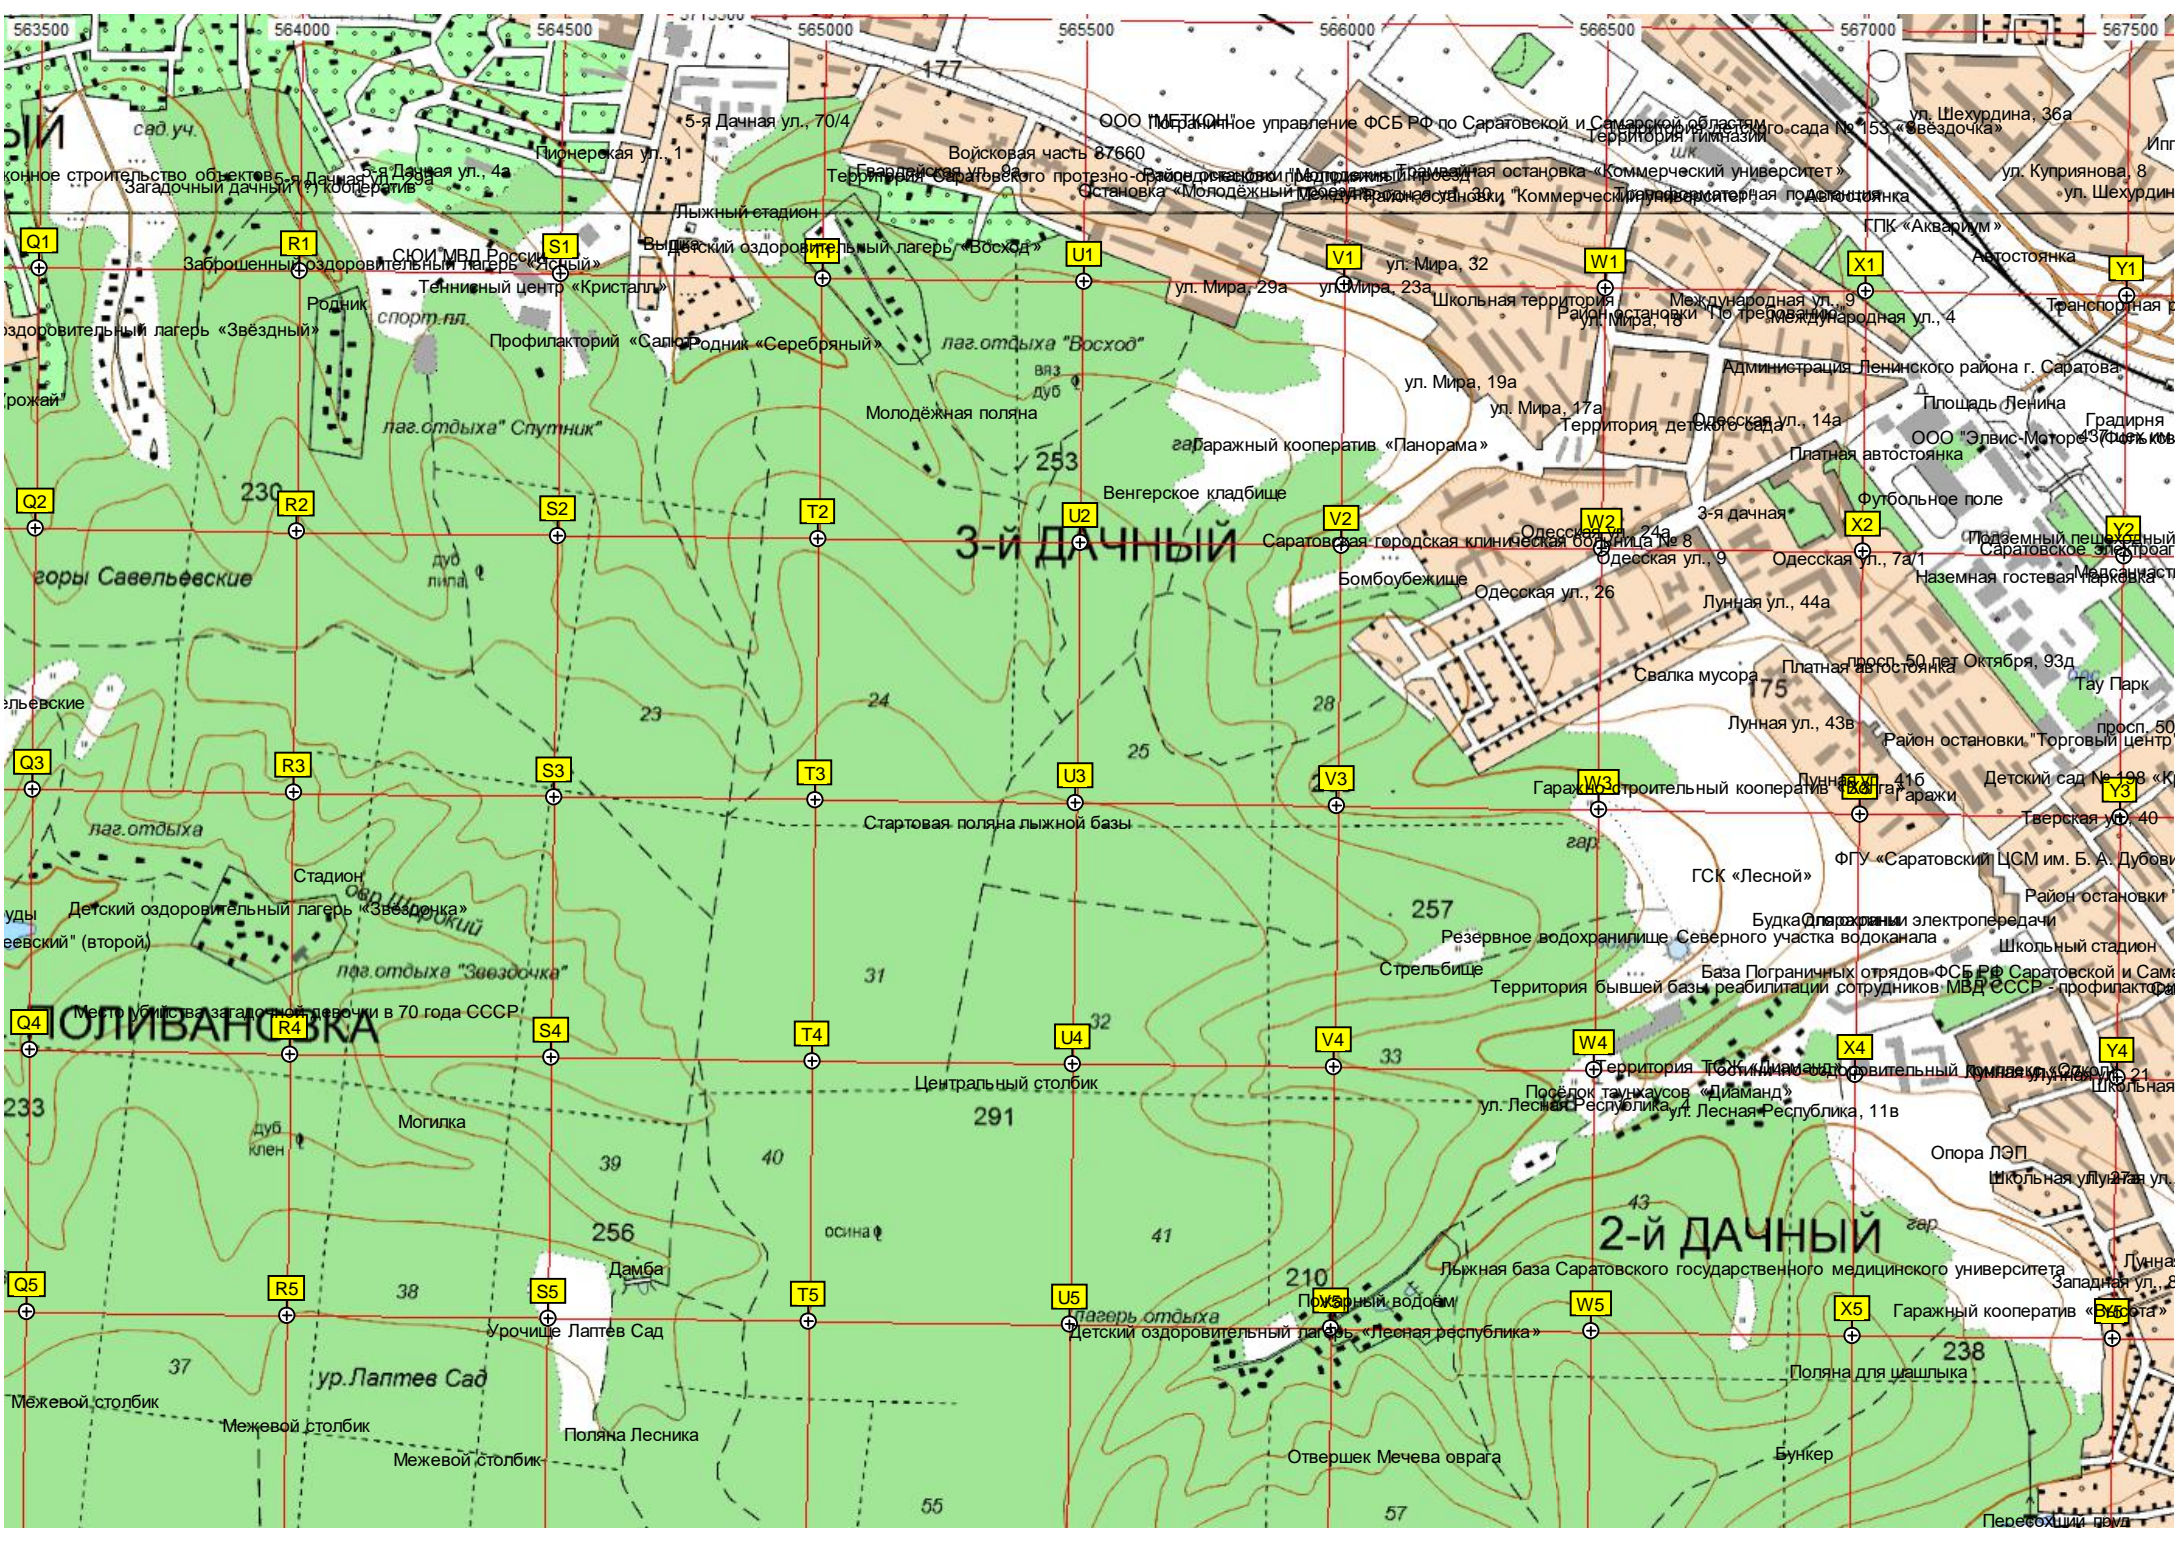

8-й ДАЧНЫЙ

6-й ДАЧНЫЙ

БОЛ ПОЛИВАНОВКА

9-й ДАЧНЫЙ

10-й ДАЧНЫЙ

МАЛ

3-й ДАЧНЫЙ

2-й ДАЧНЫЙ

Место убийства загадочной девочки в 70 года СССР

ур. Лаптев Сад
Поляна Лесника

5-я Дачная ул., 70/4
Пионерская ул., 1
Лыжный стадион
Выдвигский оздоровительный лагерь «Восход»

Родник «Серебряный»
лаг. отдыха "Спутник"

Венгерское кладбище
Саратовская городская клиническая больница № 8

Стартовая поляна лыжной базы

Могилка
Дамба

Урочище Лаптев Сад
Поляна Лесника

ООО «МЕТРИК»
Территория Саратовского протезно-ортопедического предприятия
Остановки «Молодёжный» «Восход»

111

Рулёжная дорожка

Пешеходная тропа - Кумысная поляна

Тоннель

Ущелье лешего

Л9

Заброшенная землянка

11й ДАЧНЫЙ