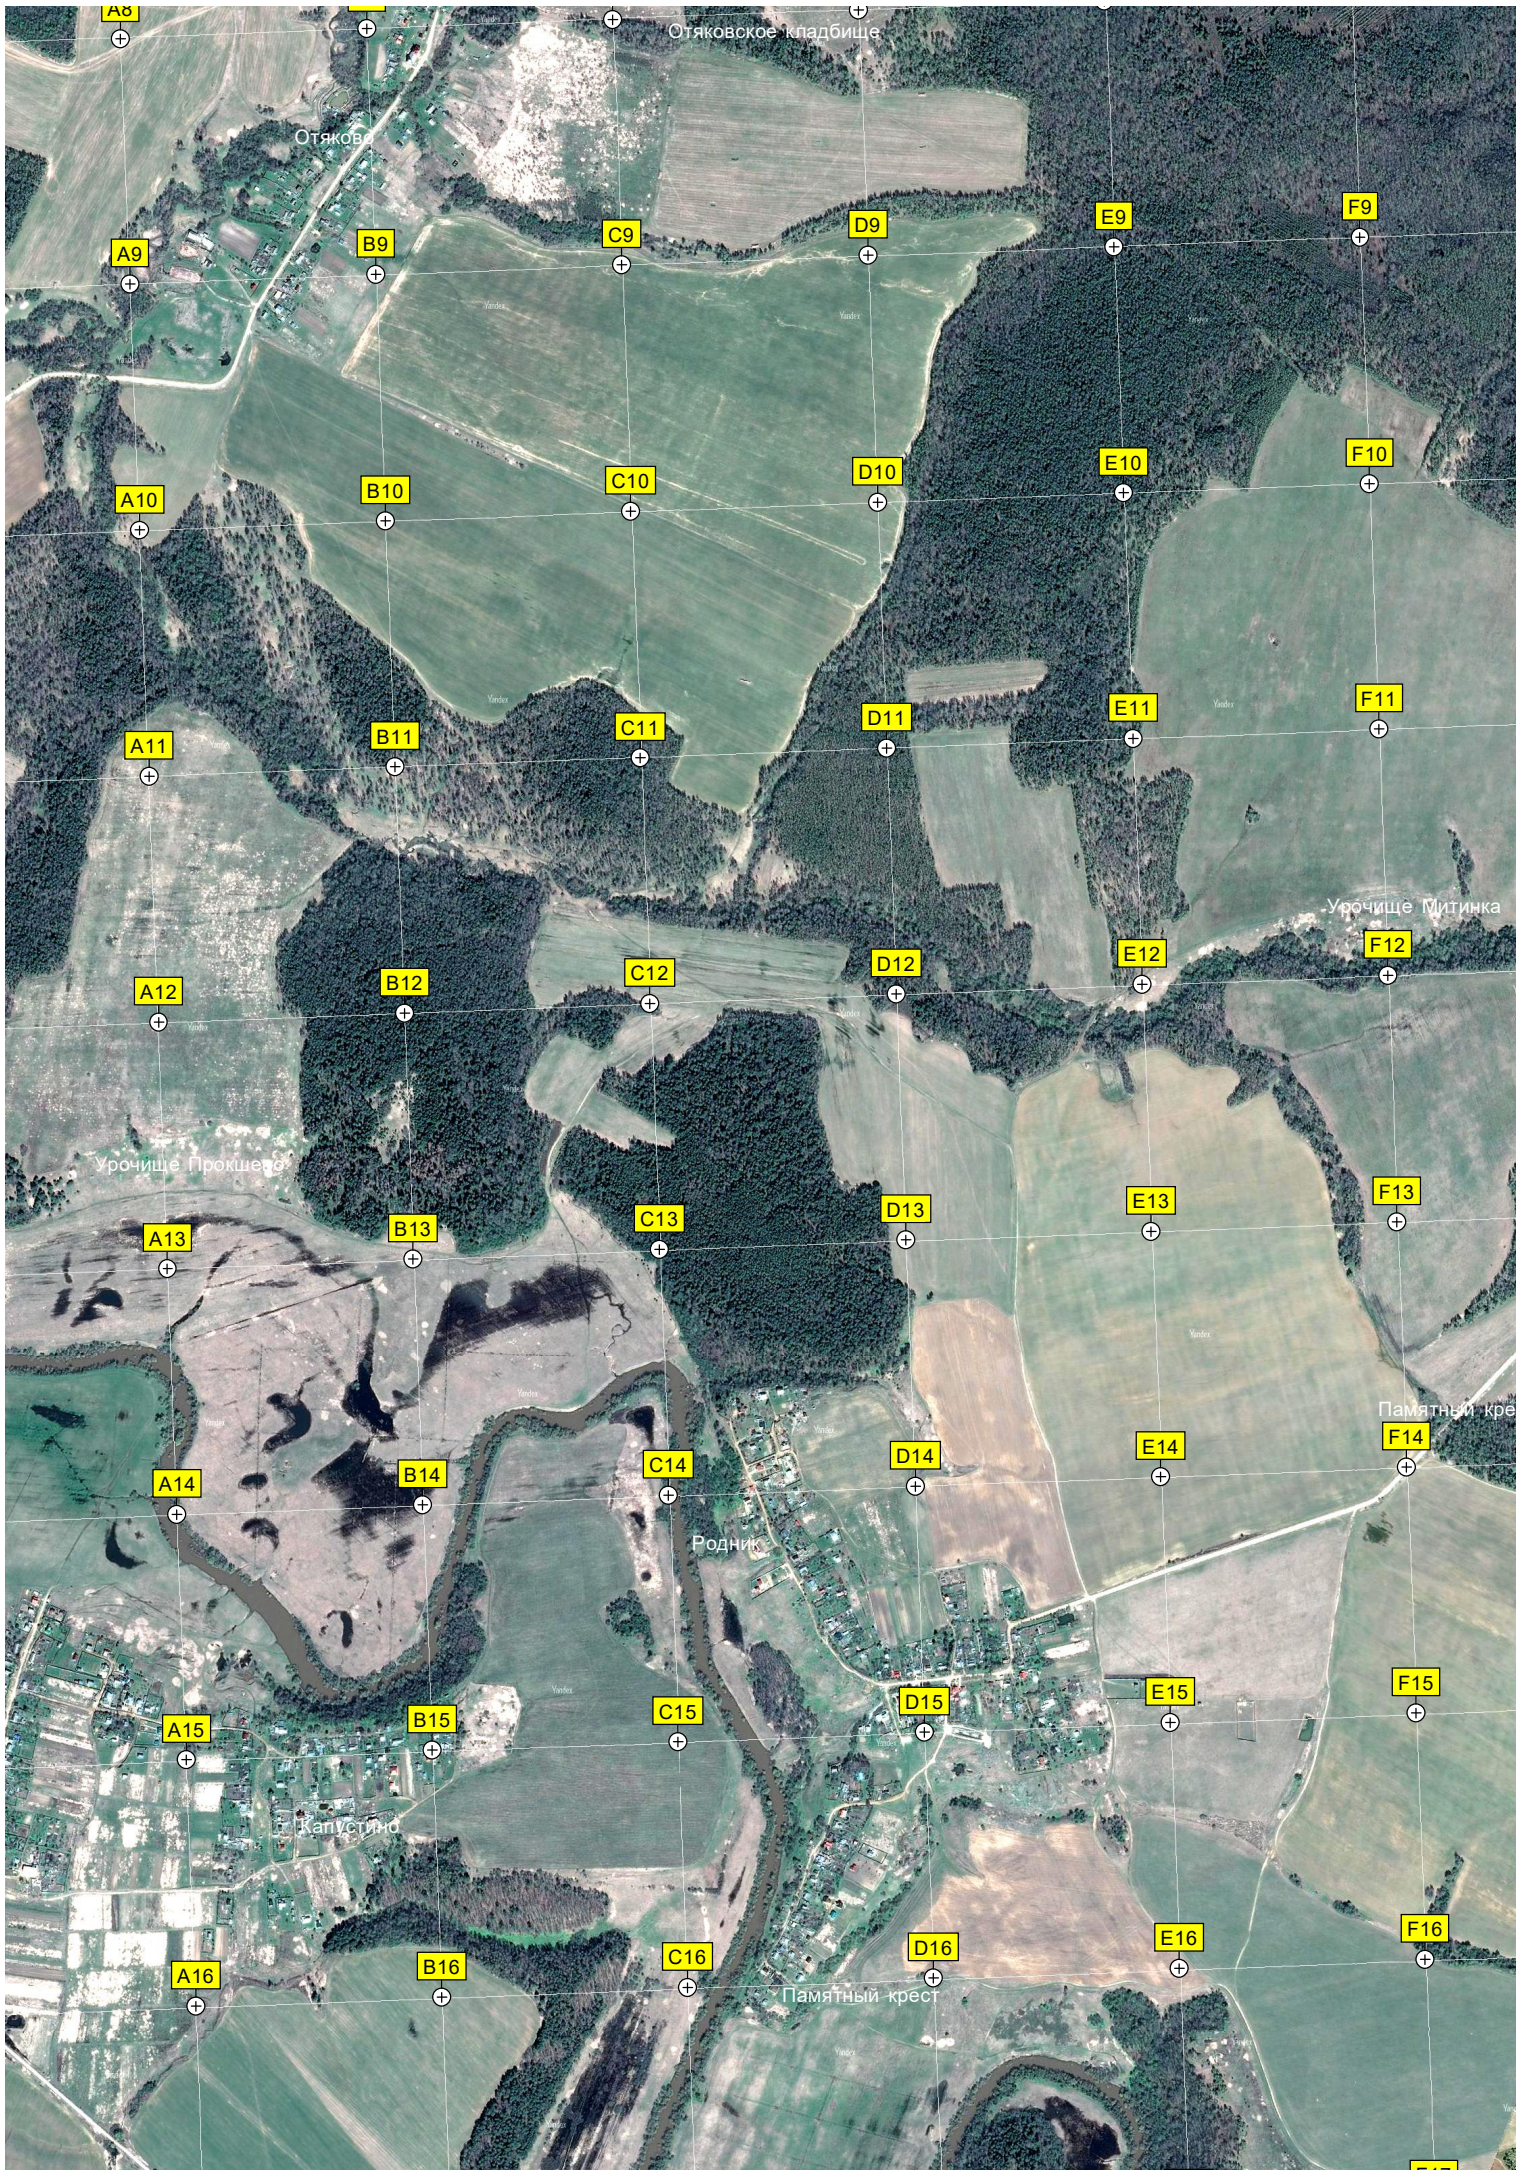

Месторасположение старого хутора

Хутор

Песополоса

Указатели

Лесополоса

Колодези

Огороженная территория

Пахотное поле ОАО «Москва»

Старая вы

Глубокий овраг

G18

H18

I18

J18

K18

L18

I20

J20

K20

L20

старого места

G21

H21

I21

L25

Поле

Большая котельная

Пожарный пруд

5

L26