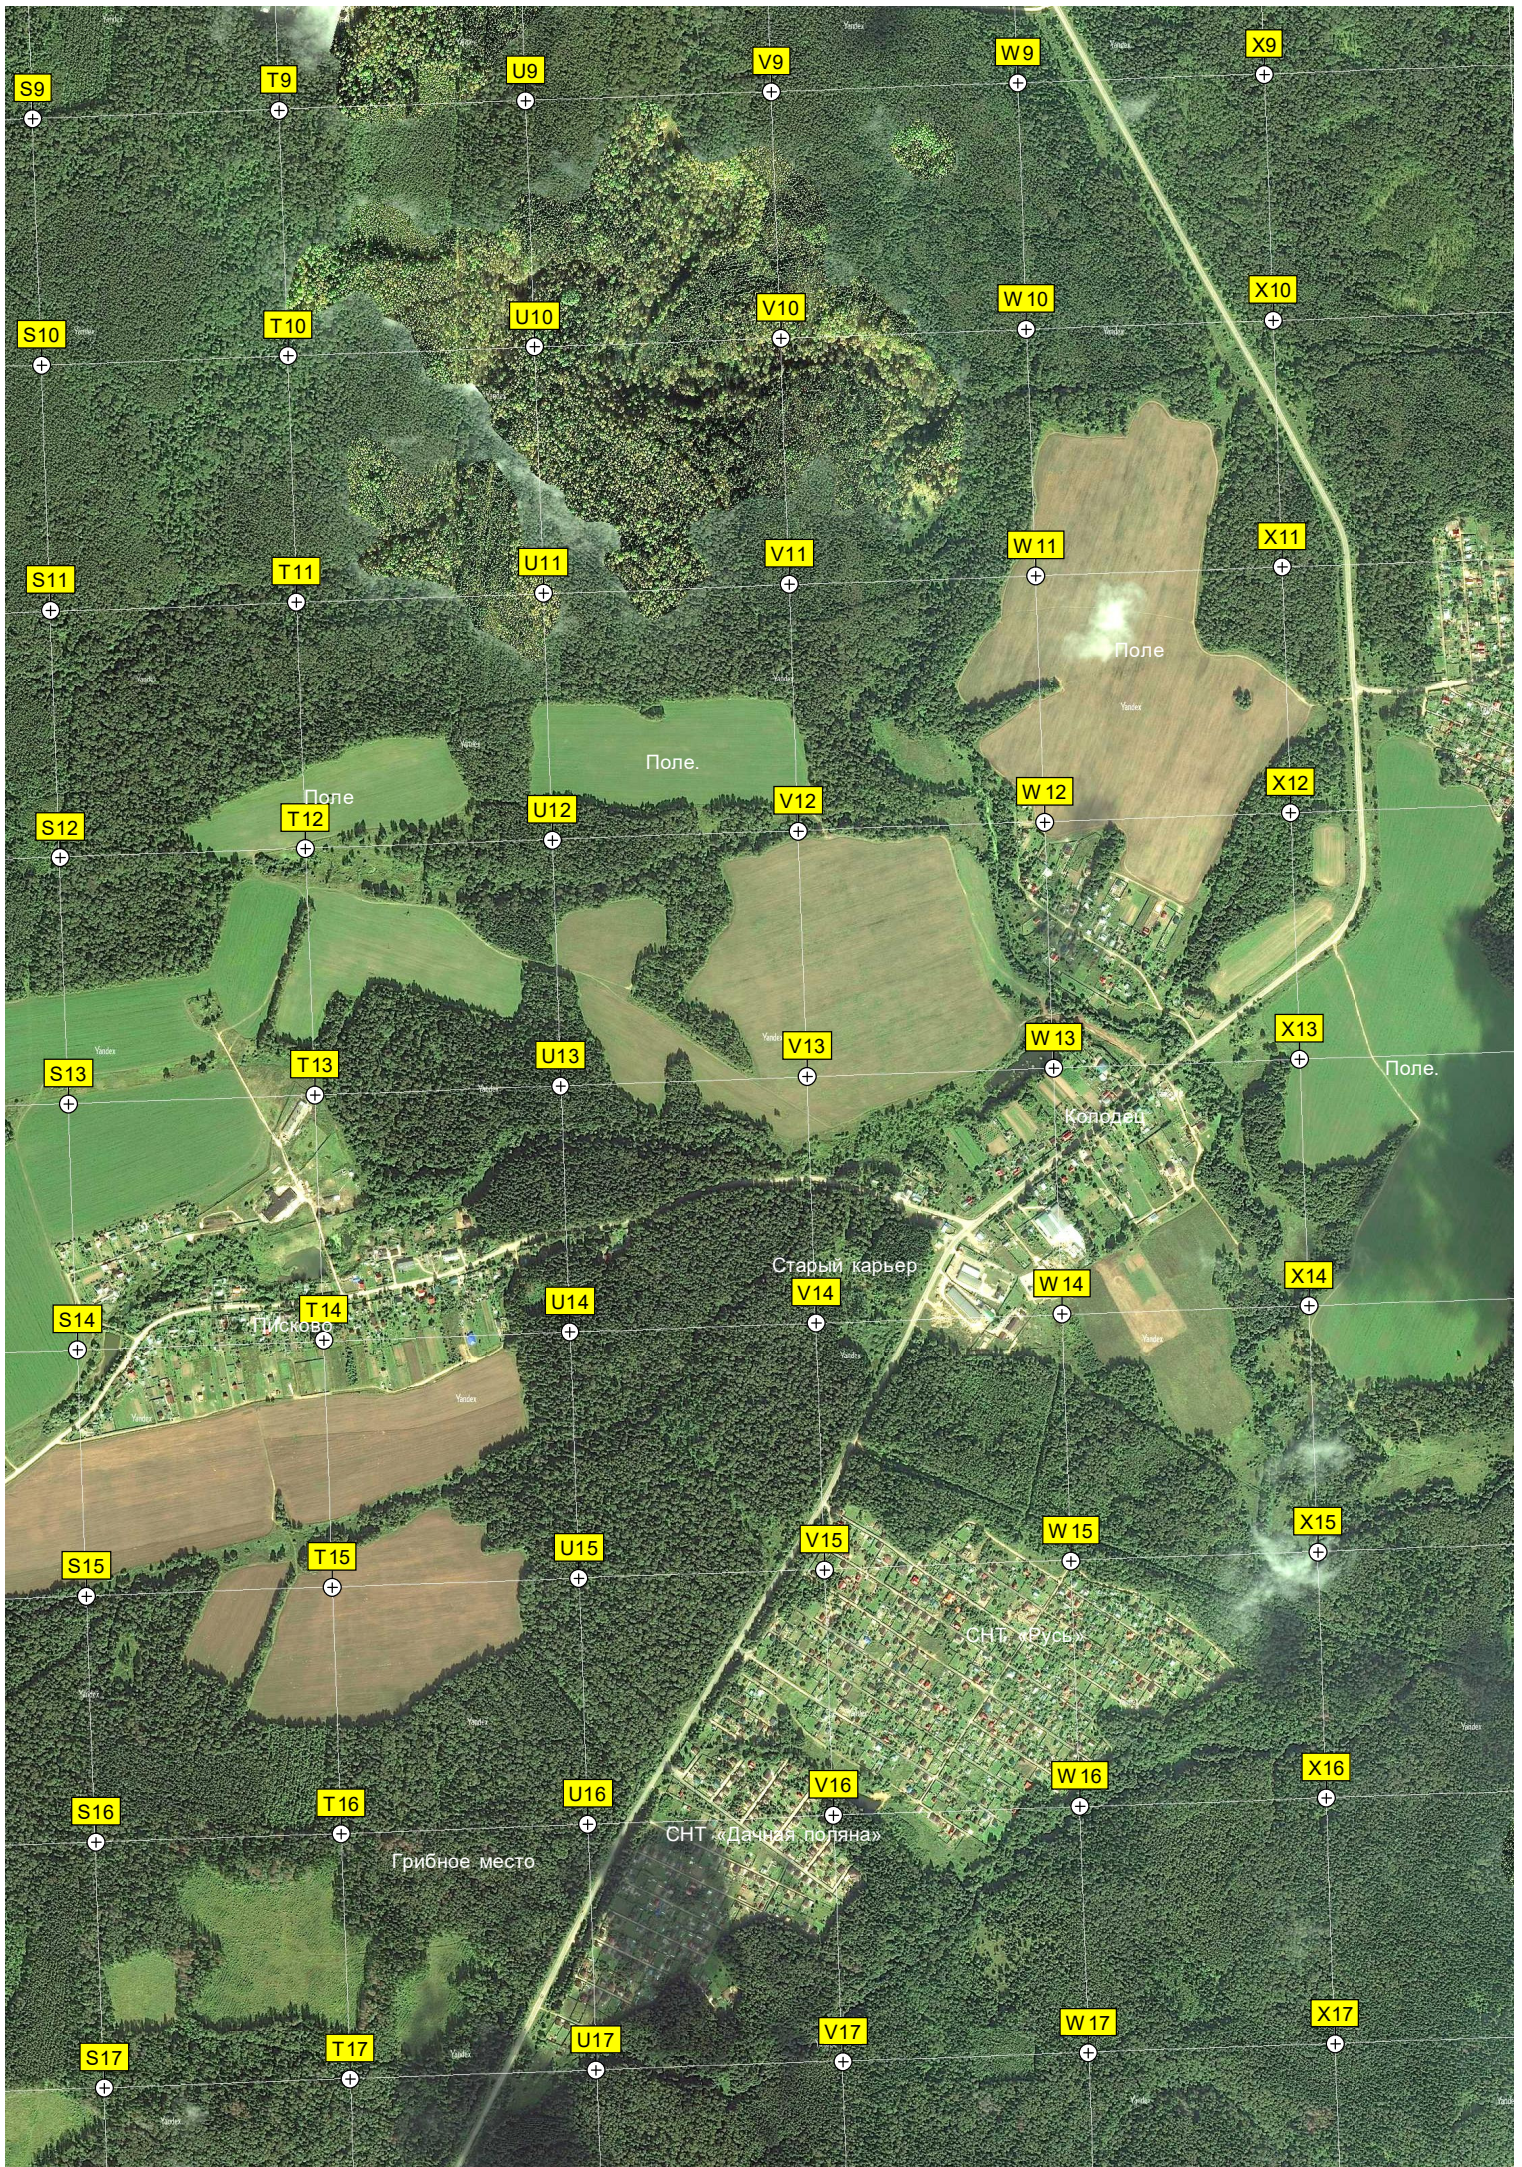

Месторасположение старого хутора

Хутор

Песополоса

Указатели

Лесополоса

Колодези

Огороженная территория

Пахотное поле ОАО «Москва»

Старая вы

Глубокий овраг

G18

H18

I18

J18

K18

L18

I20

J20

K20

L20

старого места

G21

H21

I21

L25

Поле

Большая котельная

Пожарный пруд

5

L26