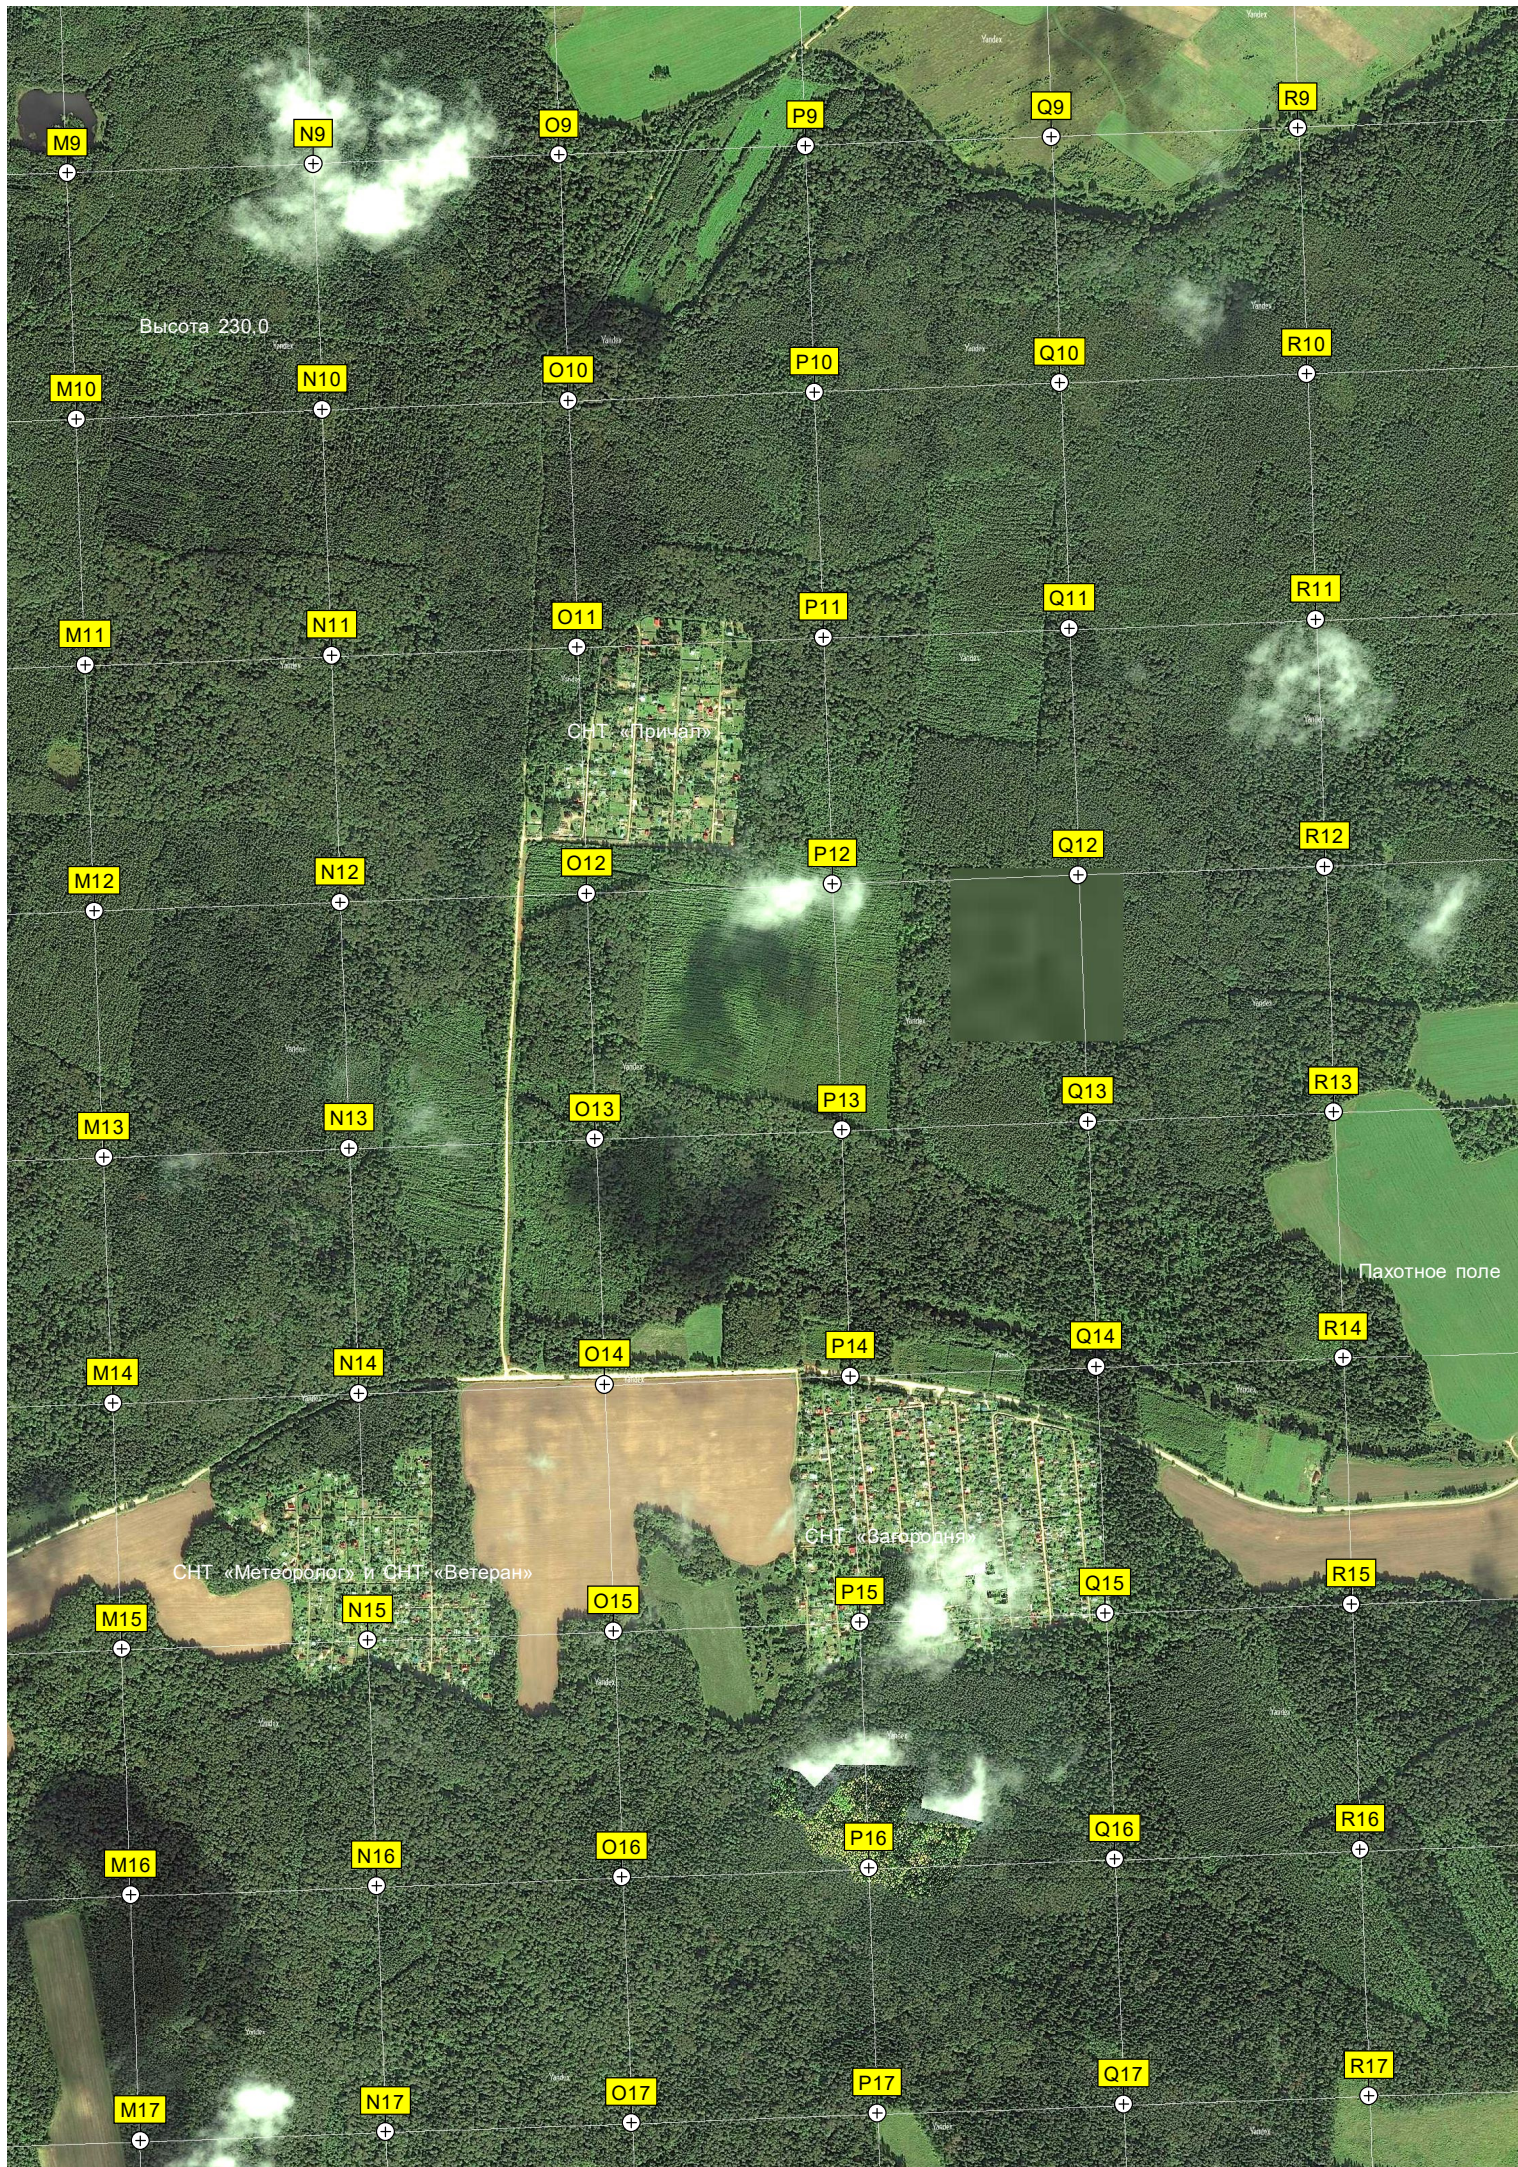

Месторасположение старого хутора

Хутор

Песополоса

Указатели

Лесополоса

Колодези

Огороженная территория

Пахотное поле ОАО «Москва»

Старая вы

Глубокий овраг

G18

H18

I18

J18

K18

L18

I20

J20

K20

L20

старого места

G21

H21

I21

L25

Поле

Большая котельная

Пожарный пруд

5

L26