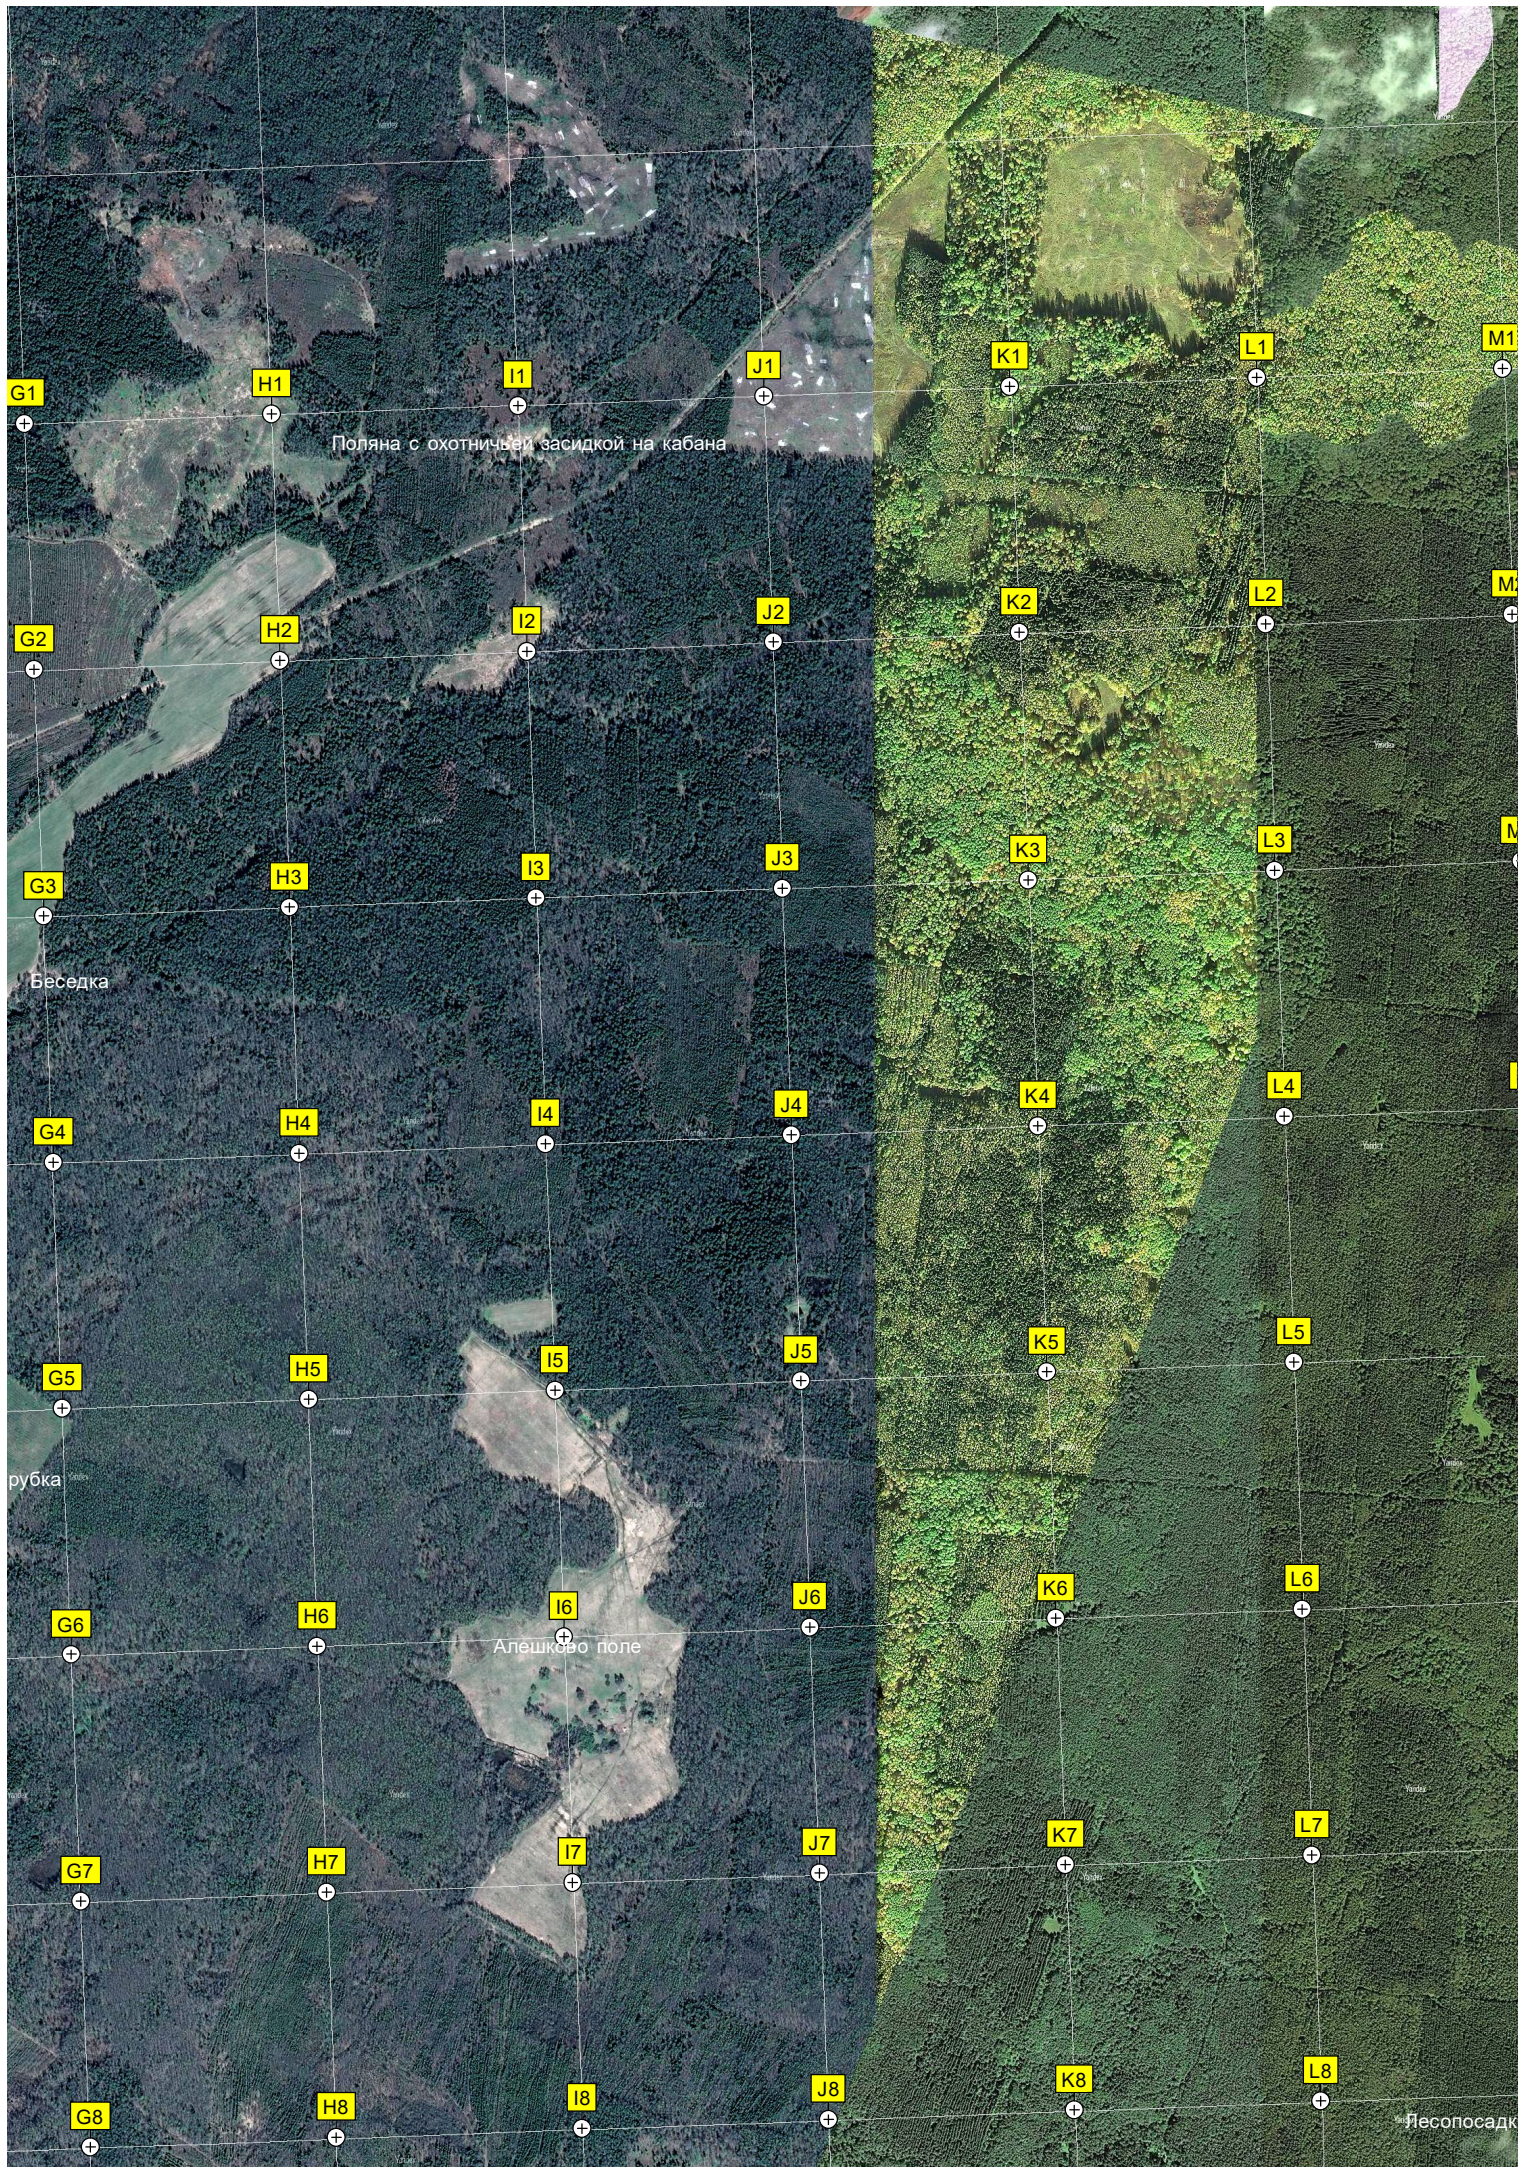

Месторасположение старого хутора

Хутор

Песополоса

Указатели

Лесополоса

Колодези

Огороженная территория

Пахотное поле ОАО «Москва»

Старая вы

Глубокий овраг

G18

H18

I18

J18

K18

L18

I20

J20

K20

L20

старого места

G21

H21

I21

L25

Поле

Большая котельная

Пожарный пруд

5

L26