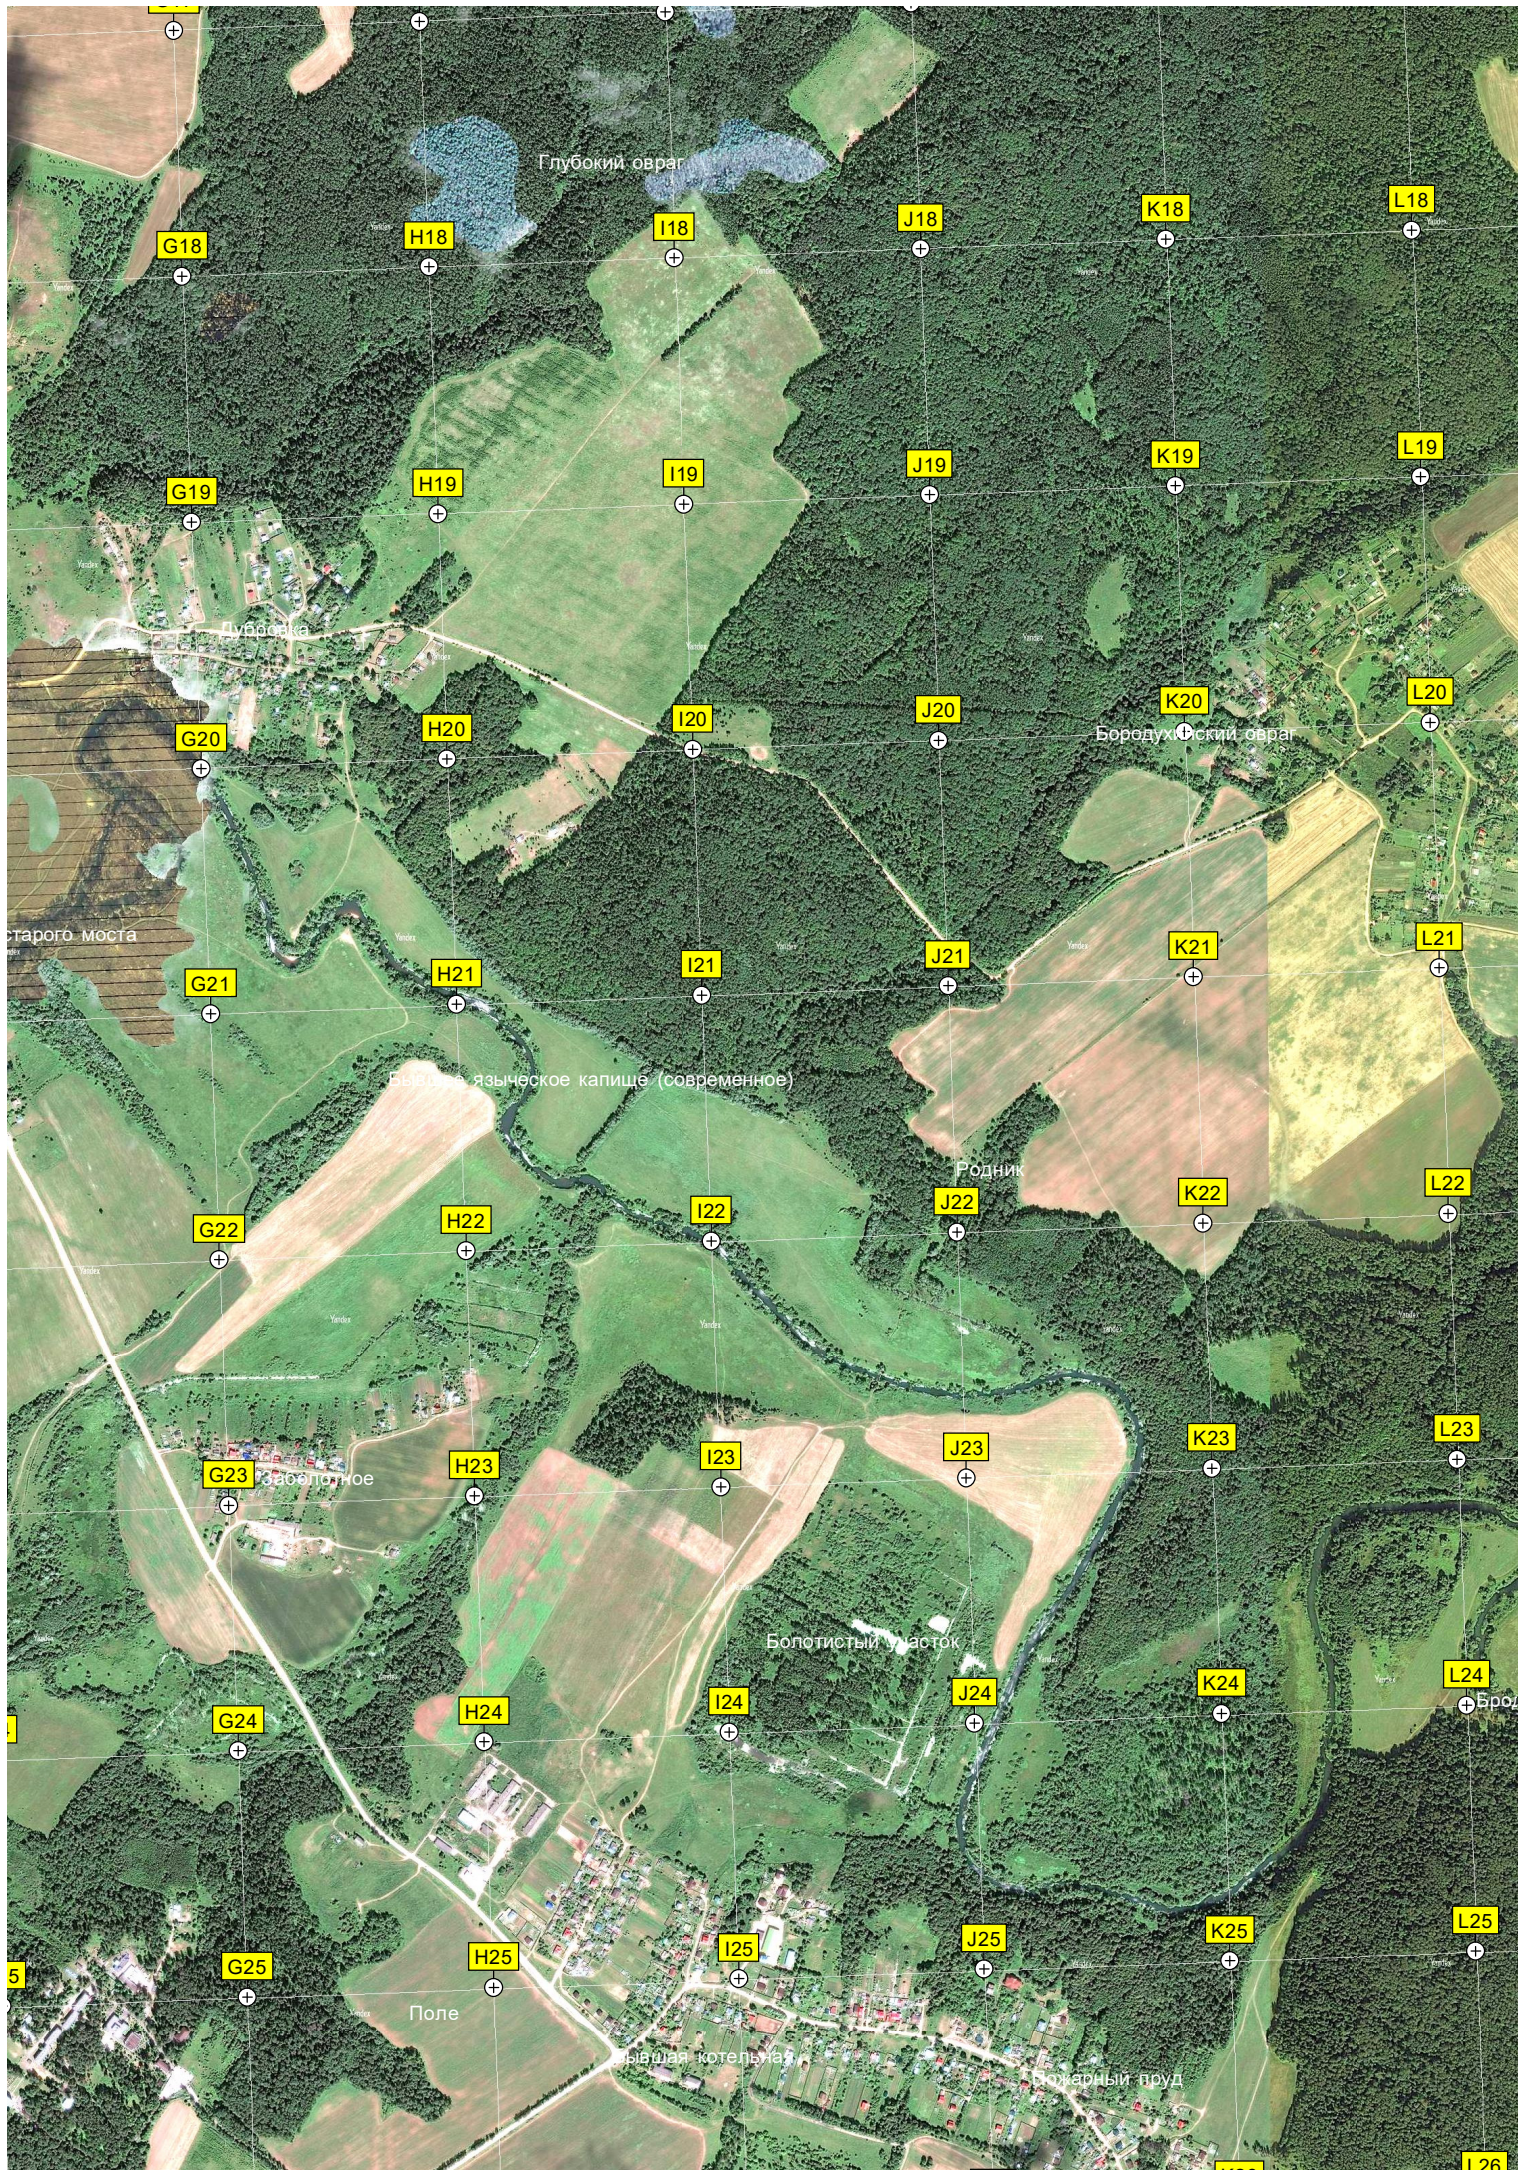

Месторасположение старого хутора

Хутор

Песополоса

Указатели

Лесополоса

Колодези

Огороженная территория

Пахотное поле ОАО «Москва»

Старая вы

Глубокий овраг

G18

H18

I18

J18

K18

L18

I20

J20

K20

L20

старого места

G21

H21

I21

L25

Поле

Большая котельная

Пожарный пруд

5

L26