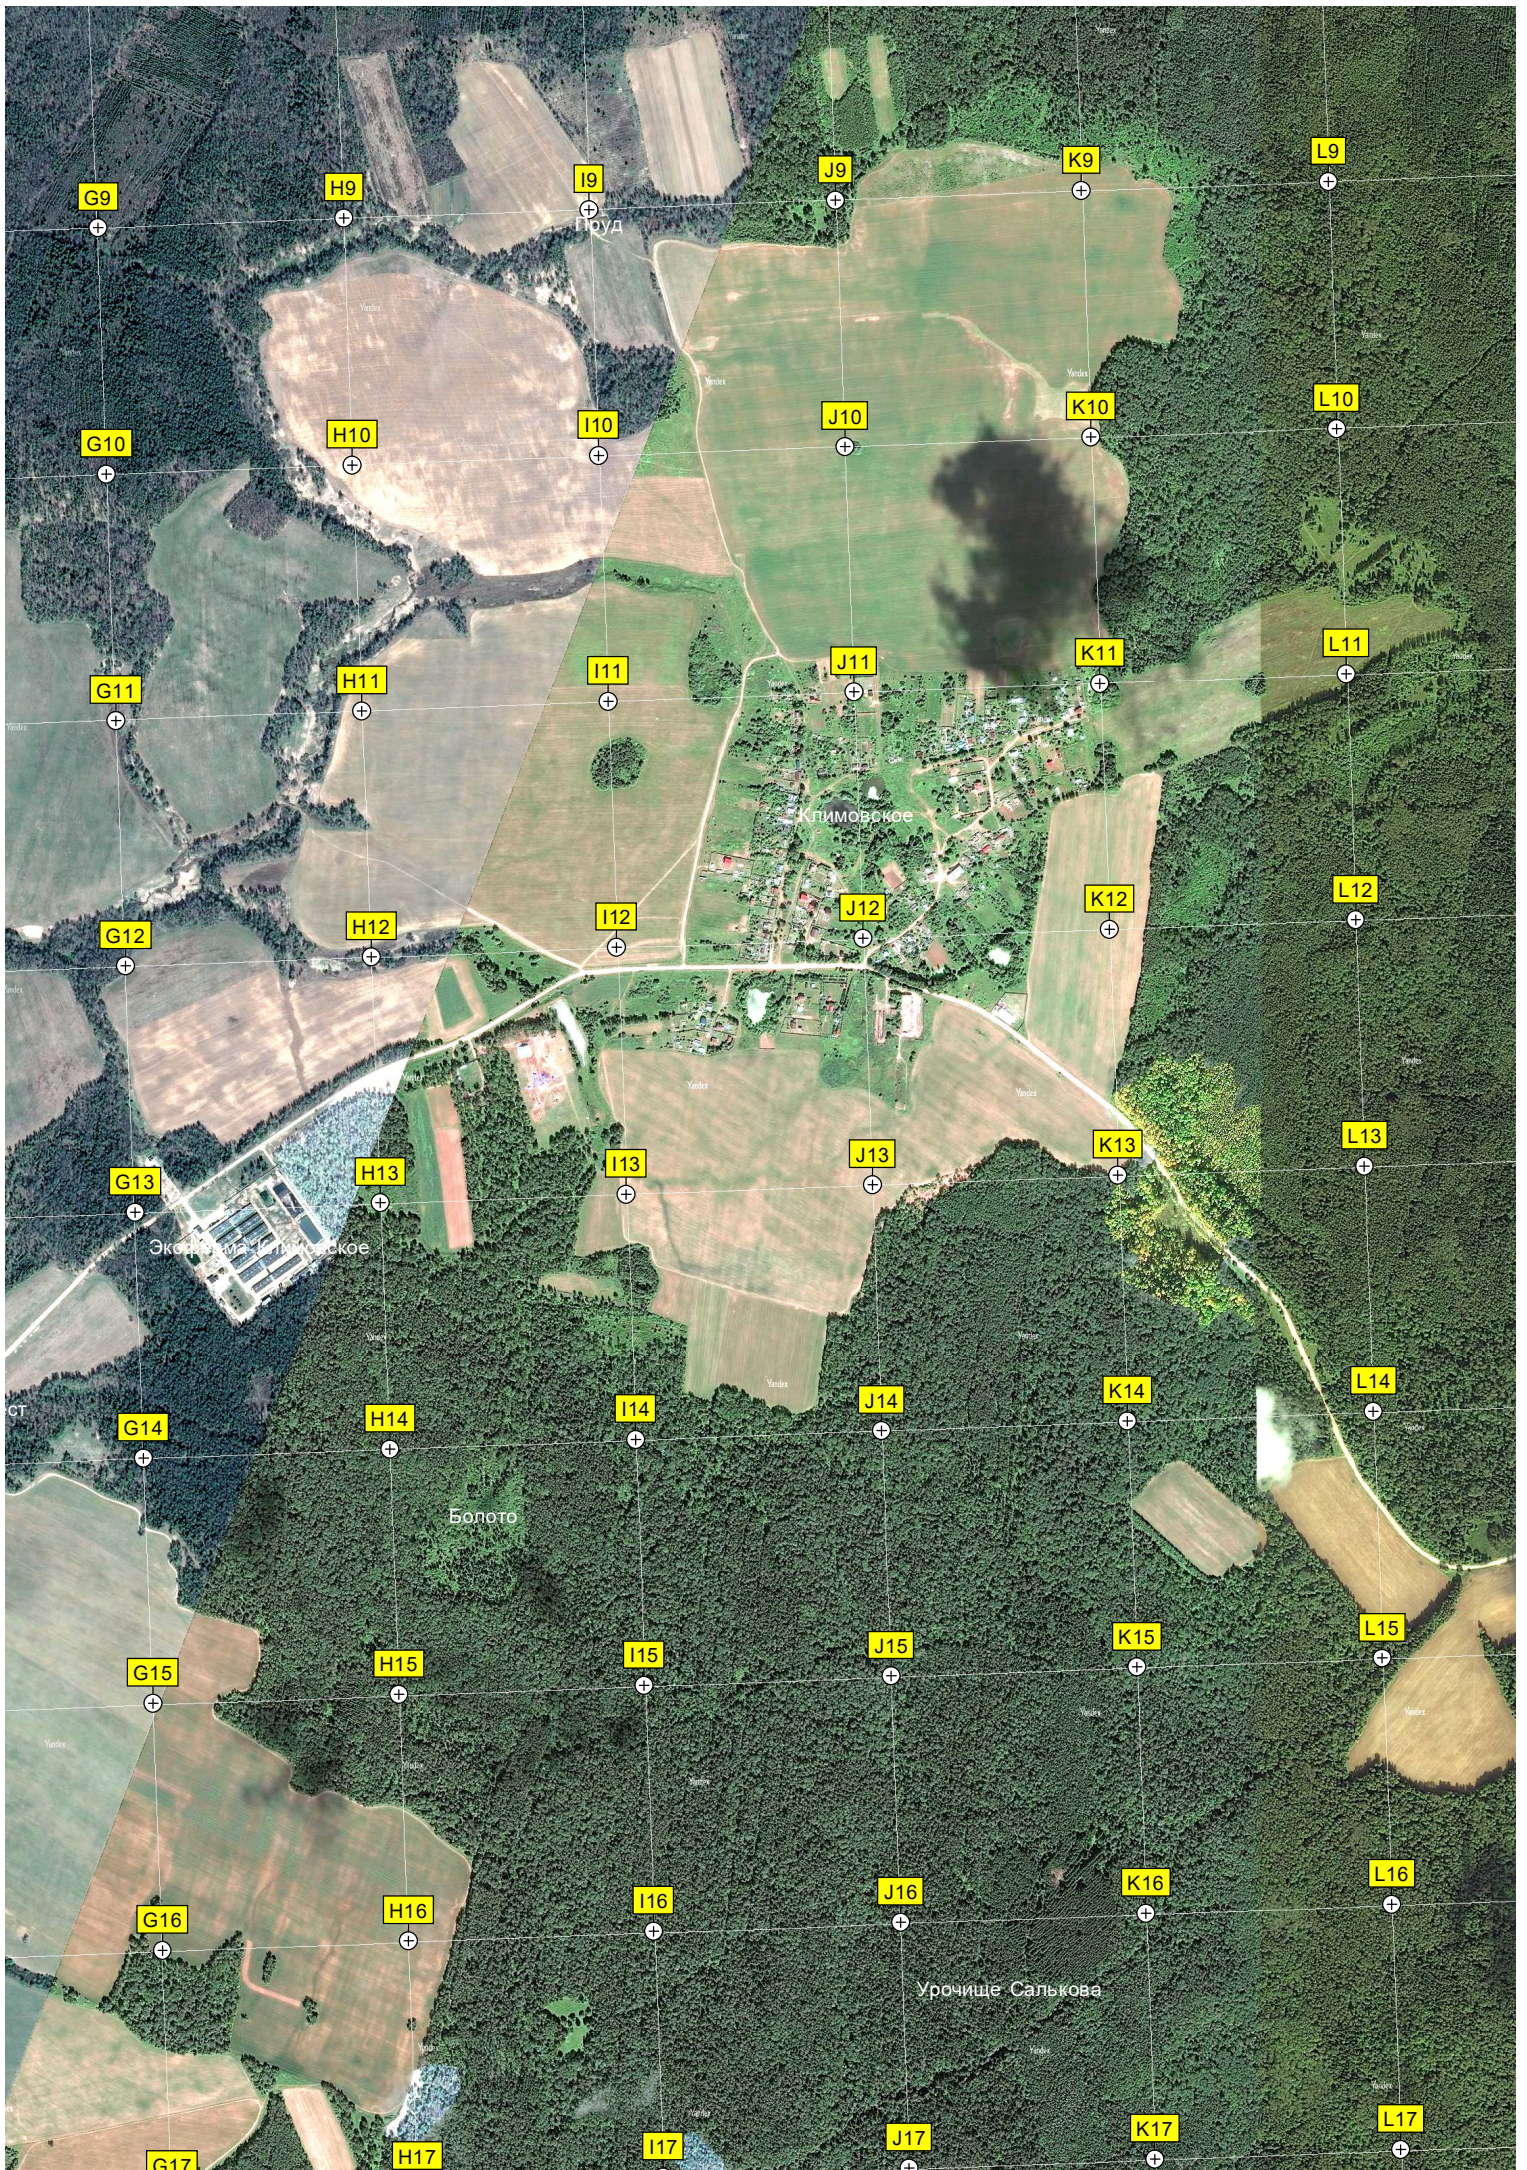

Месторасположение старого хутора

Хутор

Песополоса

Указатели

Лесополоса

Колодези

Огороженная территория

Пахотное поле ОАО «Москва»

Старая вы

Глубокий овраг

G18

H18

I18

J18

K18

L18

I20

J20

K20

L20

старого места

G21

H21

I21

L25

Поле

Большая котельная

Пожарный пруд

5

L26