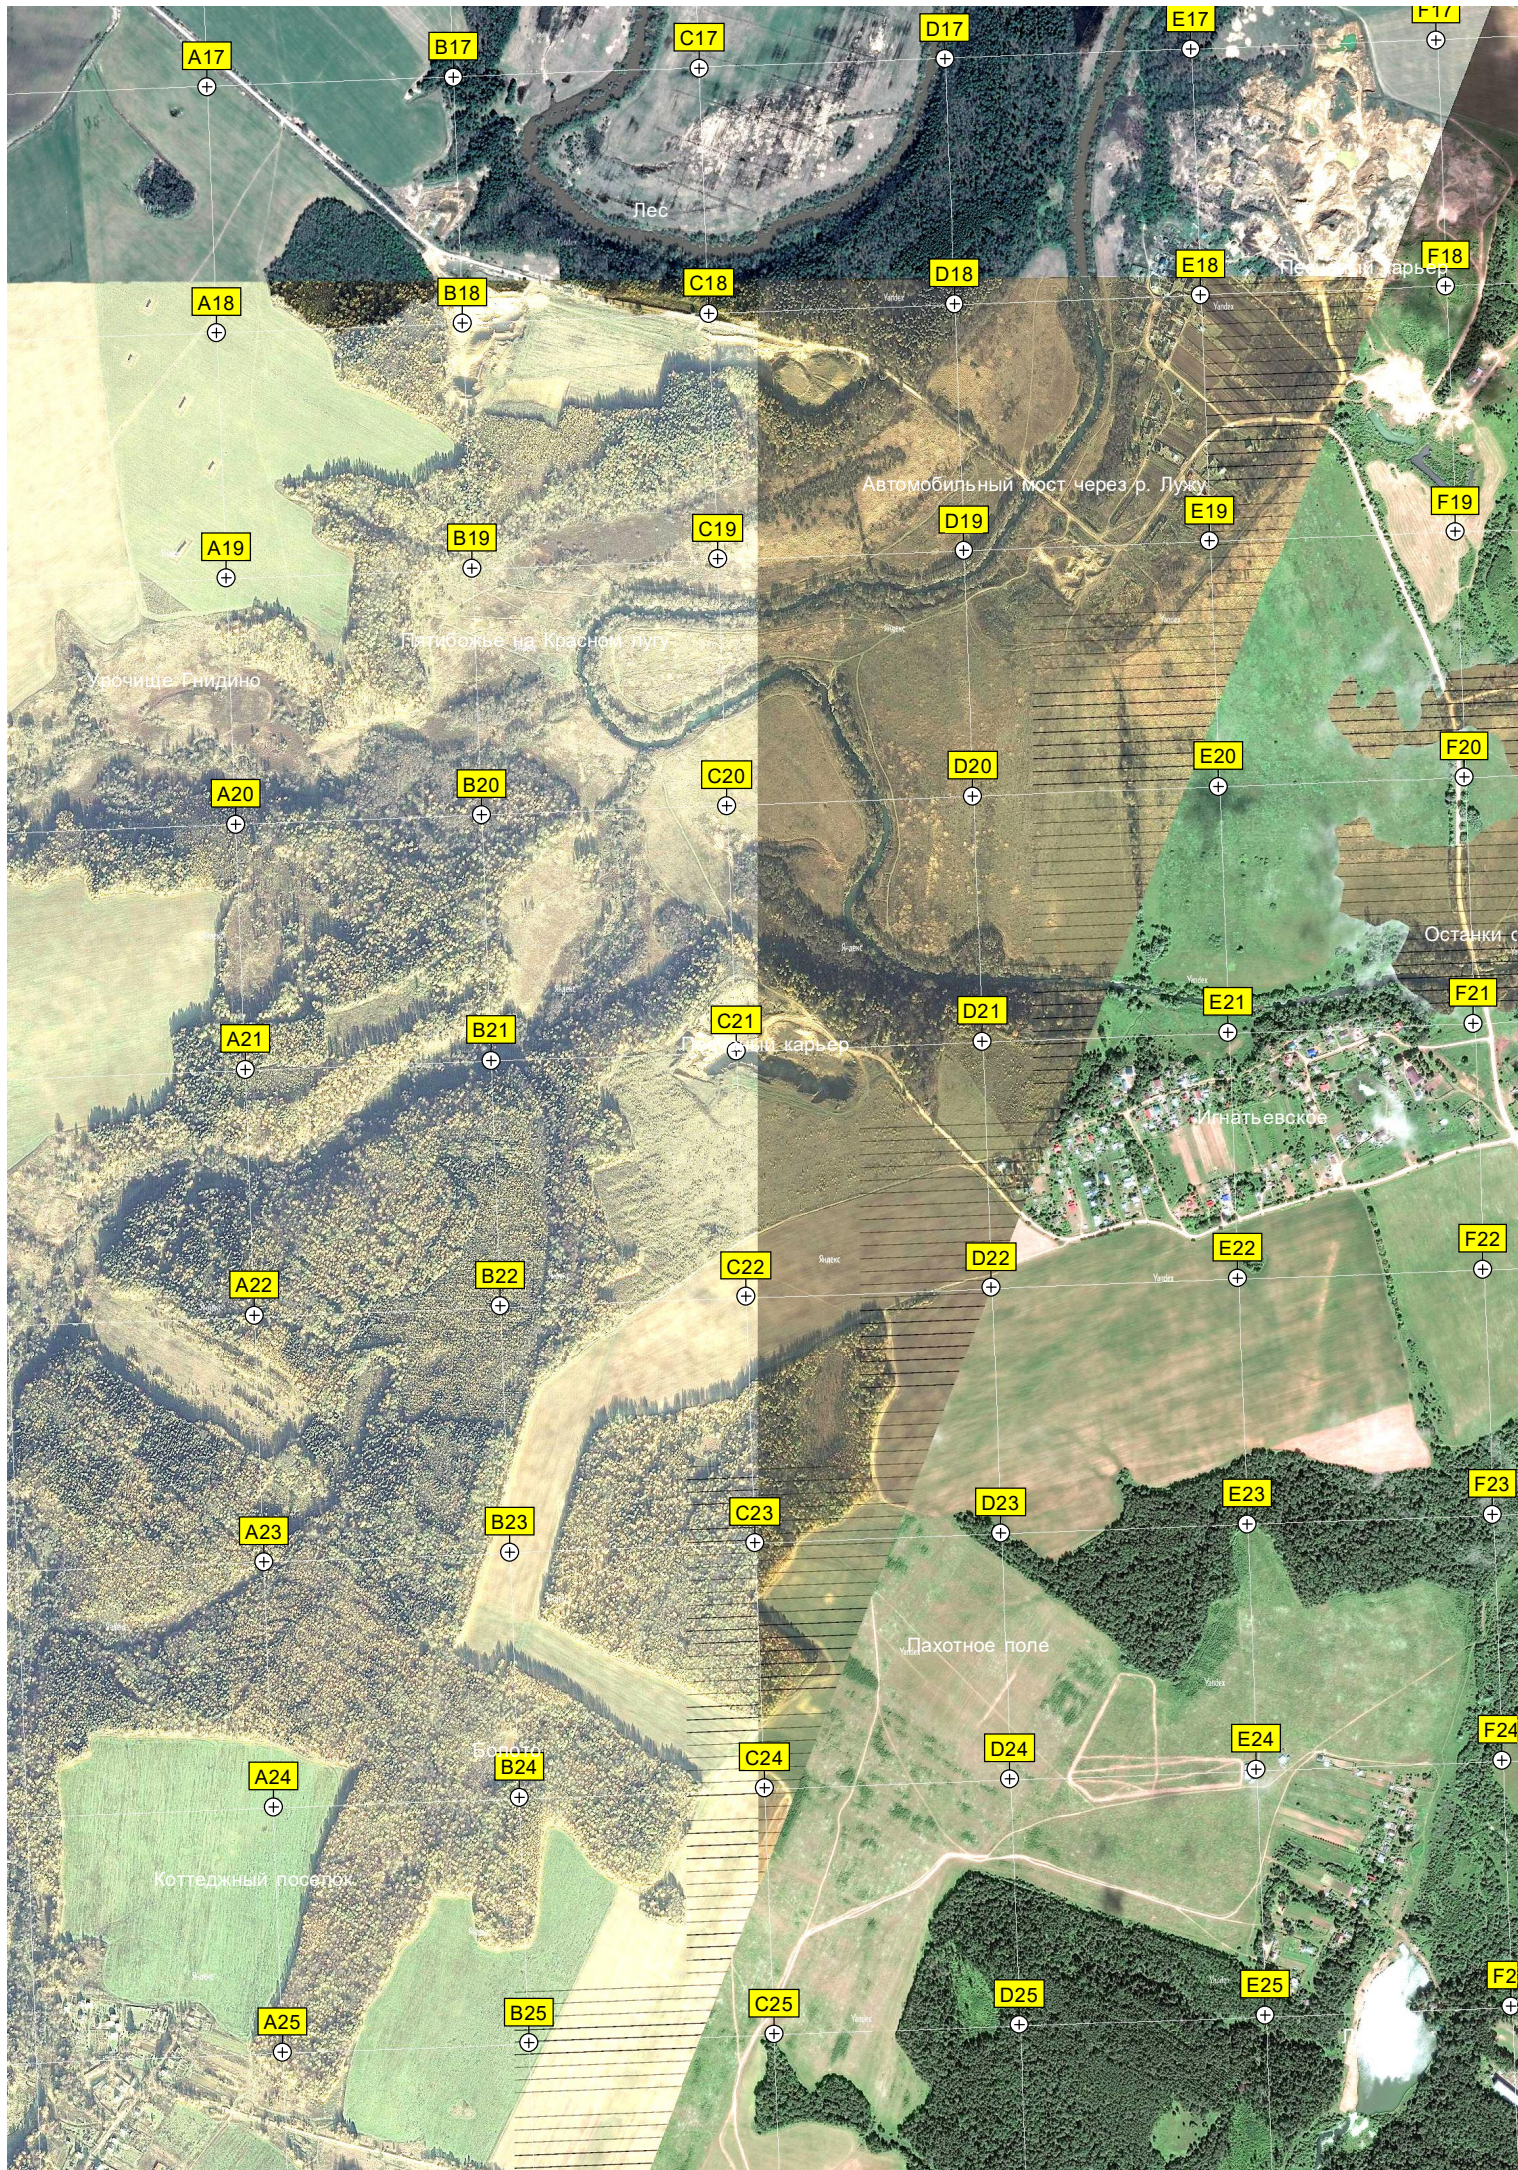

Месторасположение старого хутора

Хутор

Песополоса

Указатели

Лесополоса

Колодези

Огороженная территория

Пахотное поле ОАО «Москва»

Старая вы

Глубокий овраг

G18

H18

I18

J18

K18

L18

I20

J20

K20

L20

старого места

G21

H21

I21

L25

Поле

Большая котельная

Пожарный пруд

5

L26