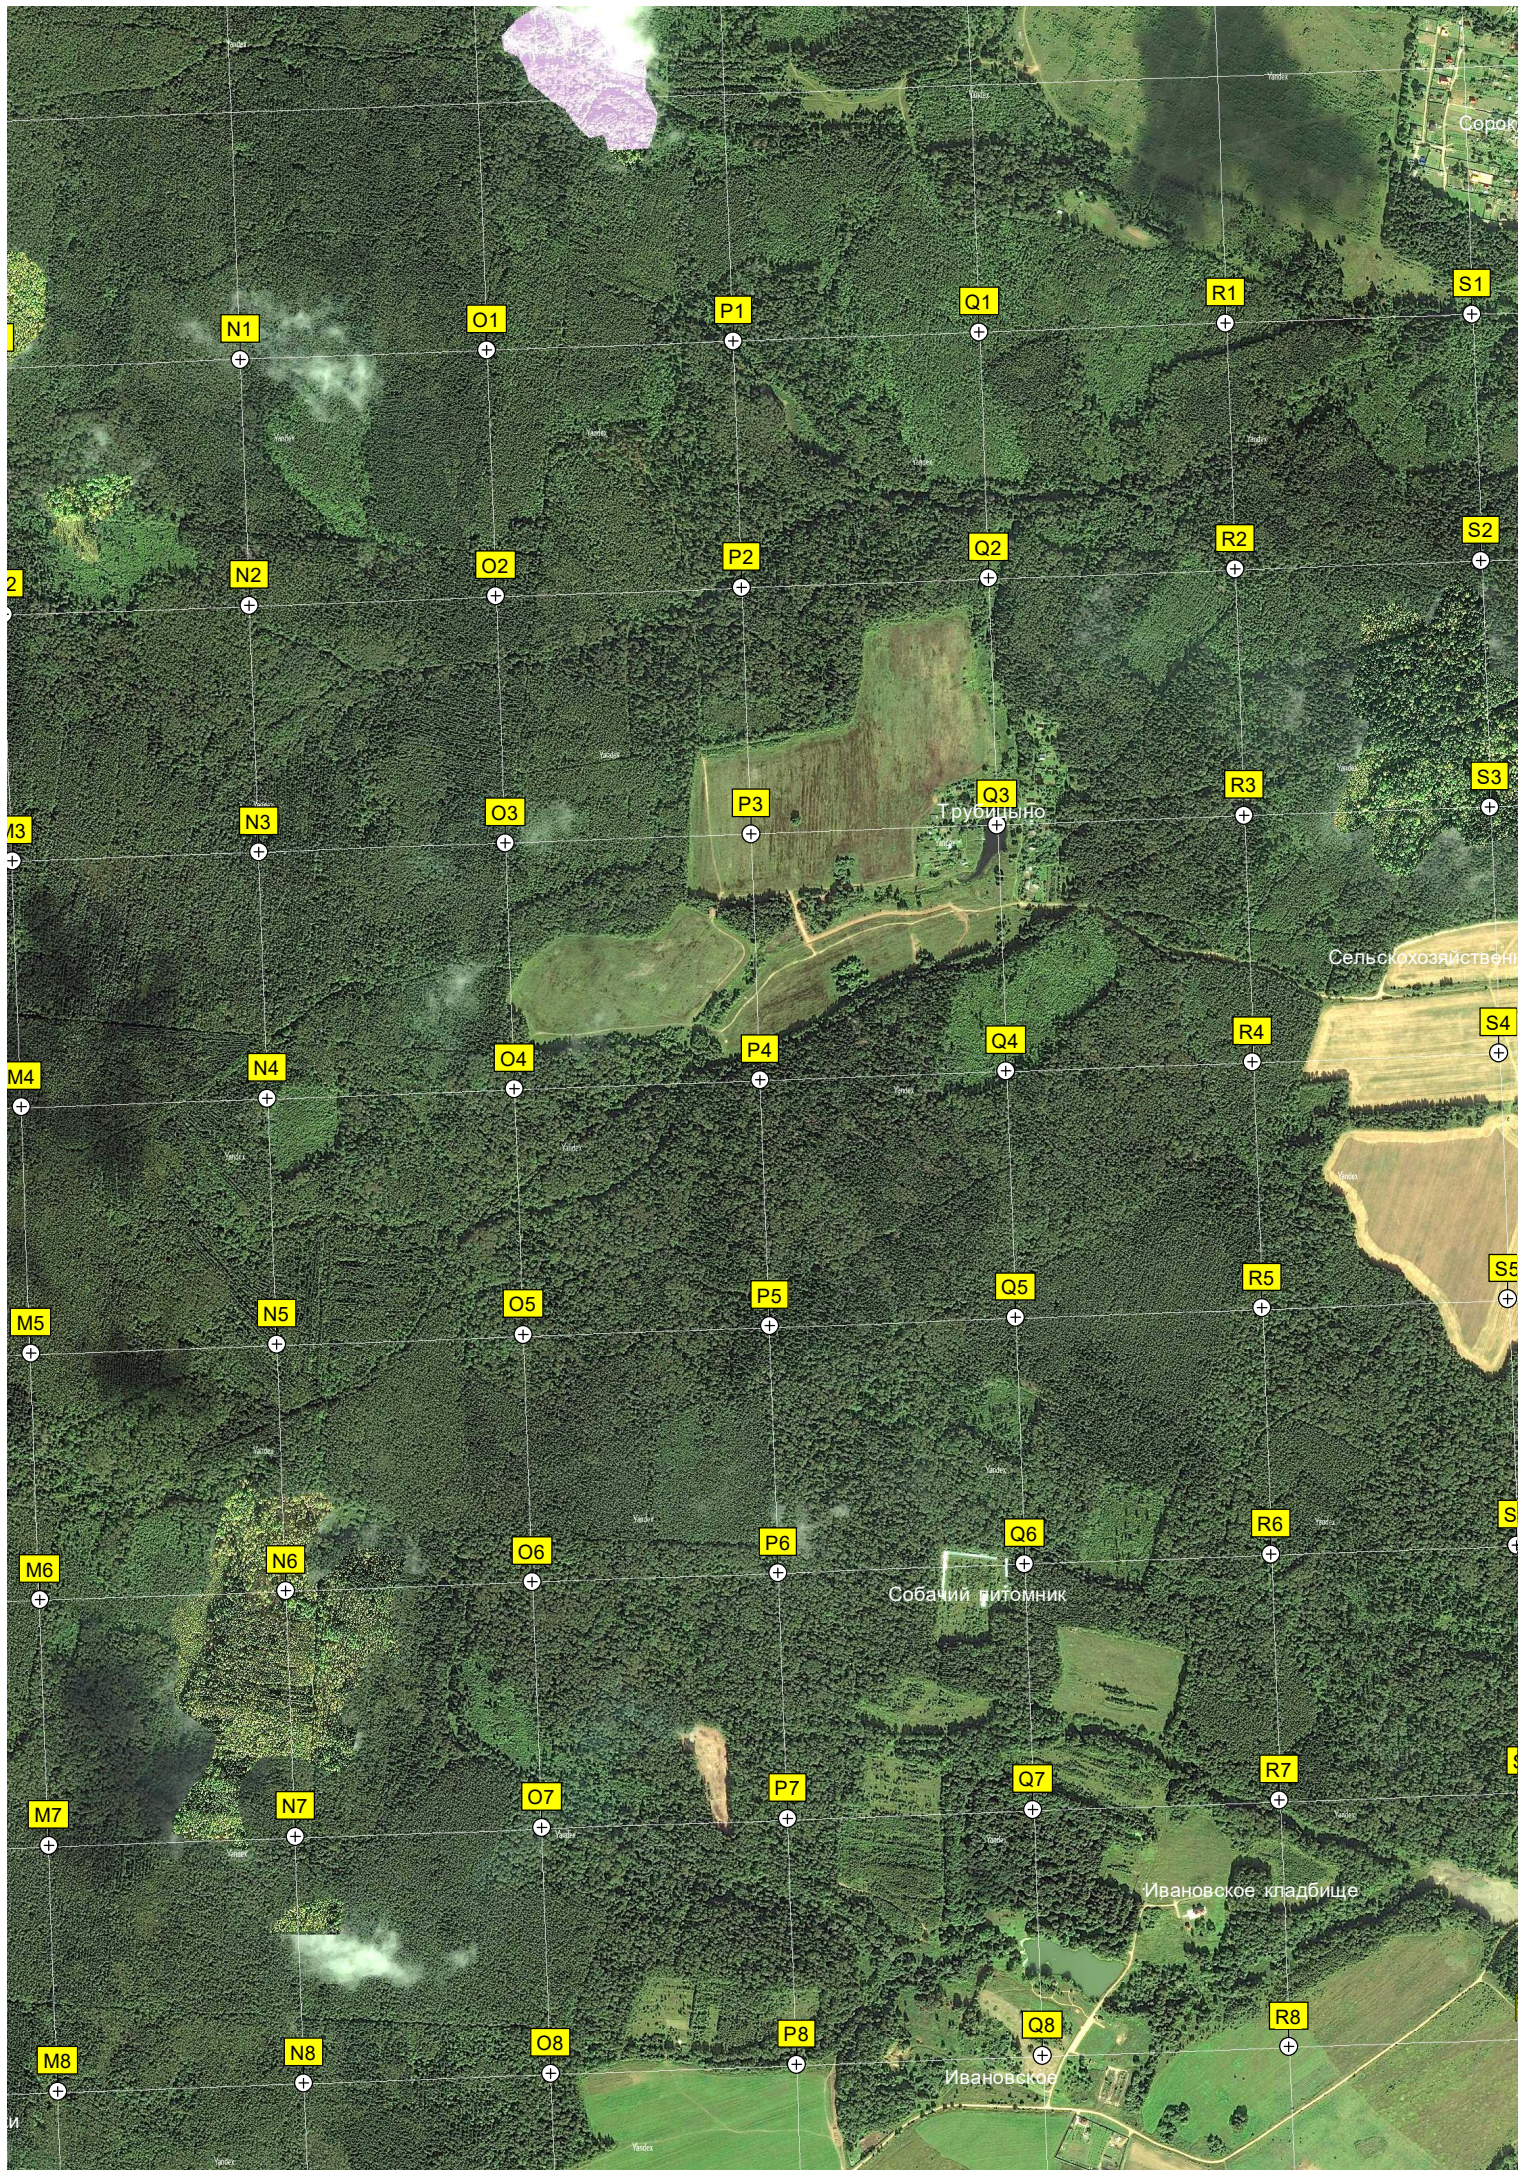

Месторасположение старого хутора

Хутор

Песополоса

Указатели

Лесополоса

Колодези

Огороженная территория

Пахотное поле ОАО «Москва»

Старая вы

Глубокий овраг

G18

H18

I18

J18

K18

L18

I20

J20

K20

L20

старого места

G21

H21

I21

L25

Поле

Большая котельная

Пожарный пруд

5

L26