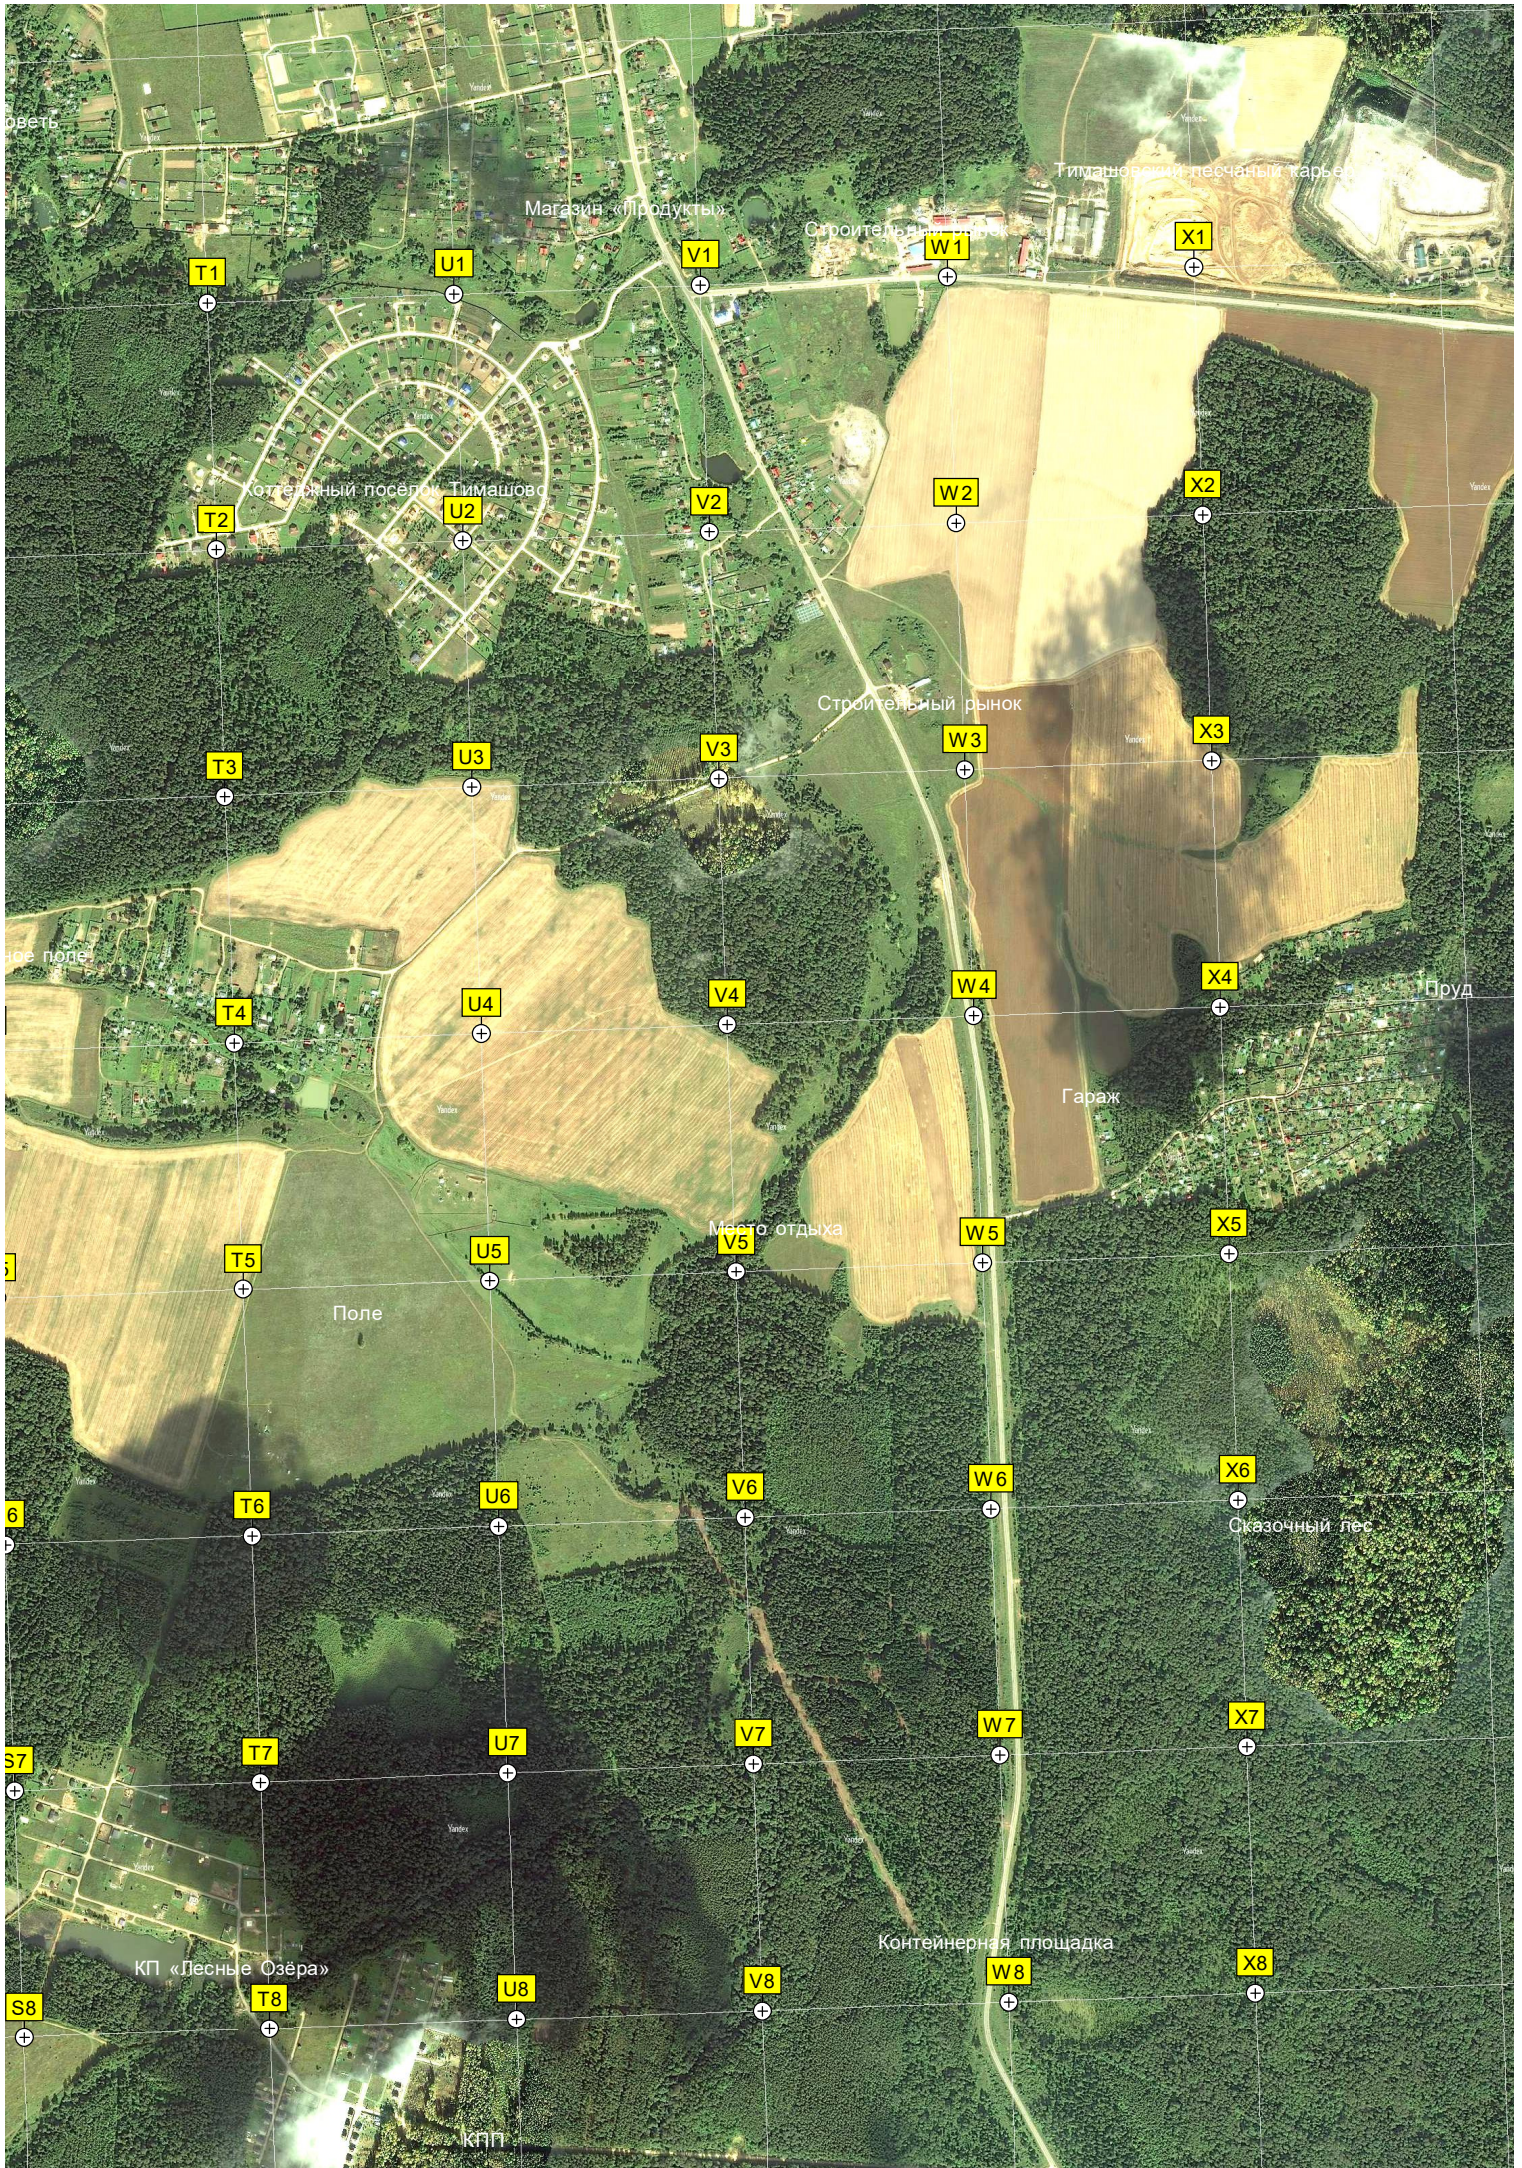

Месторасположение старого хутора

Хутор

Песополоса

Указатели

Лесополоса

Колодези

Огороженная территория

Пахотное поле ОАО «Москва»

Старая вы

Глубокий овраг

G18

H18

I18

J18

K18

L18

I20

J20

K20

L20

старого места

G21

H21

I21

L25

Поле

Большая котельная

Пожарный пруд

5

L26