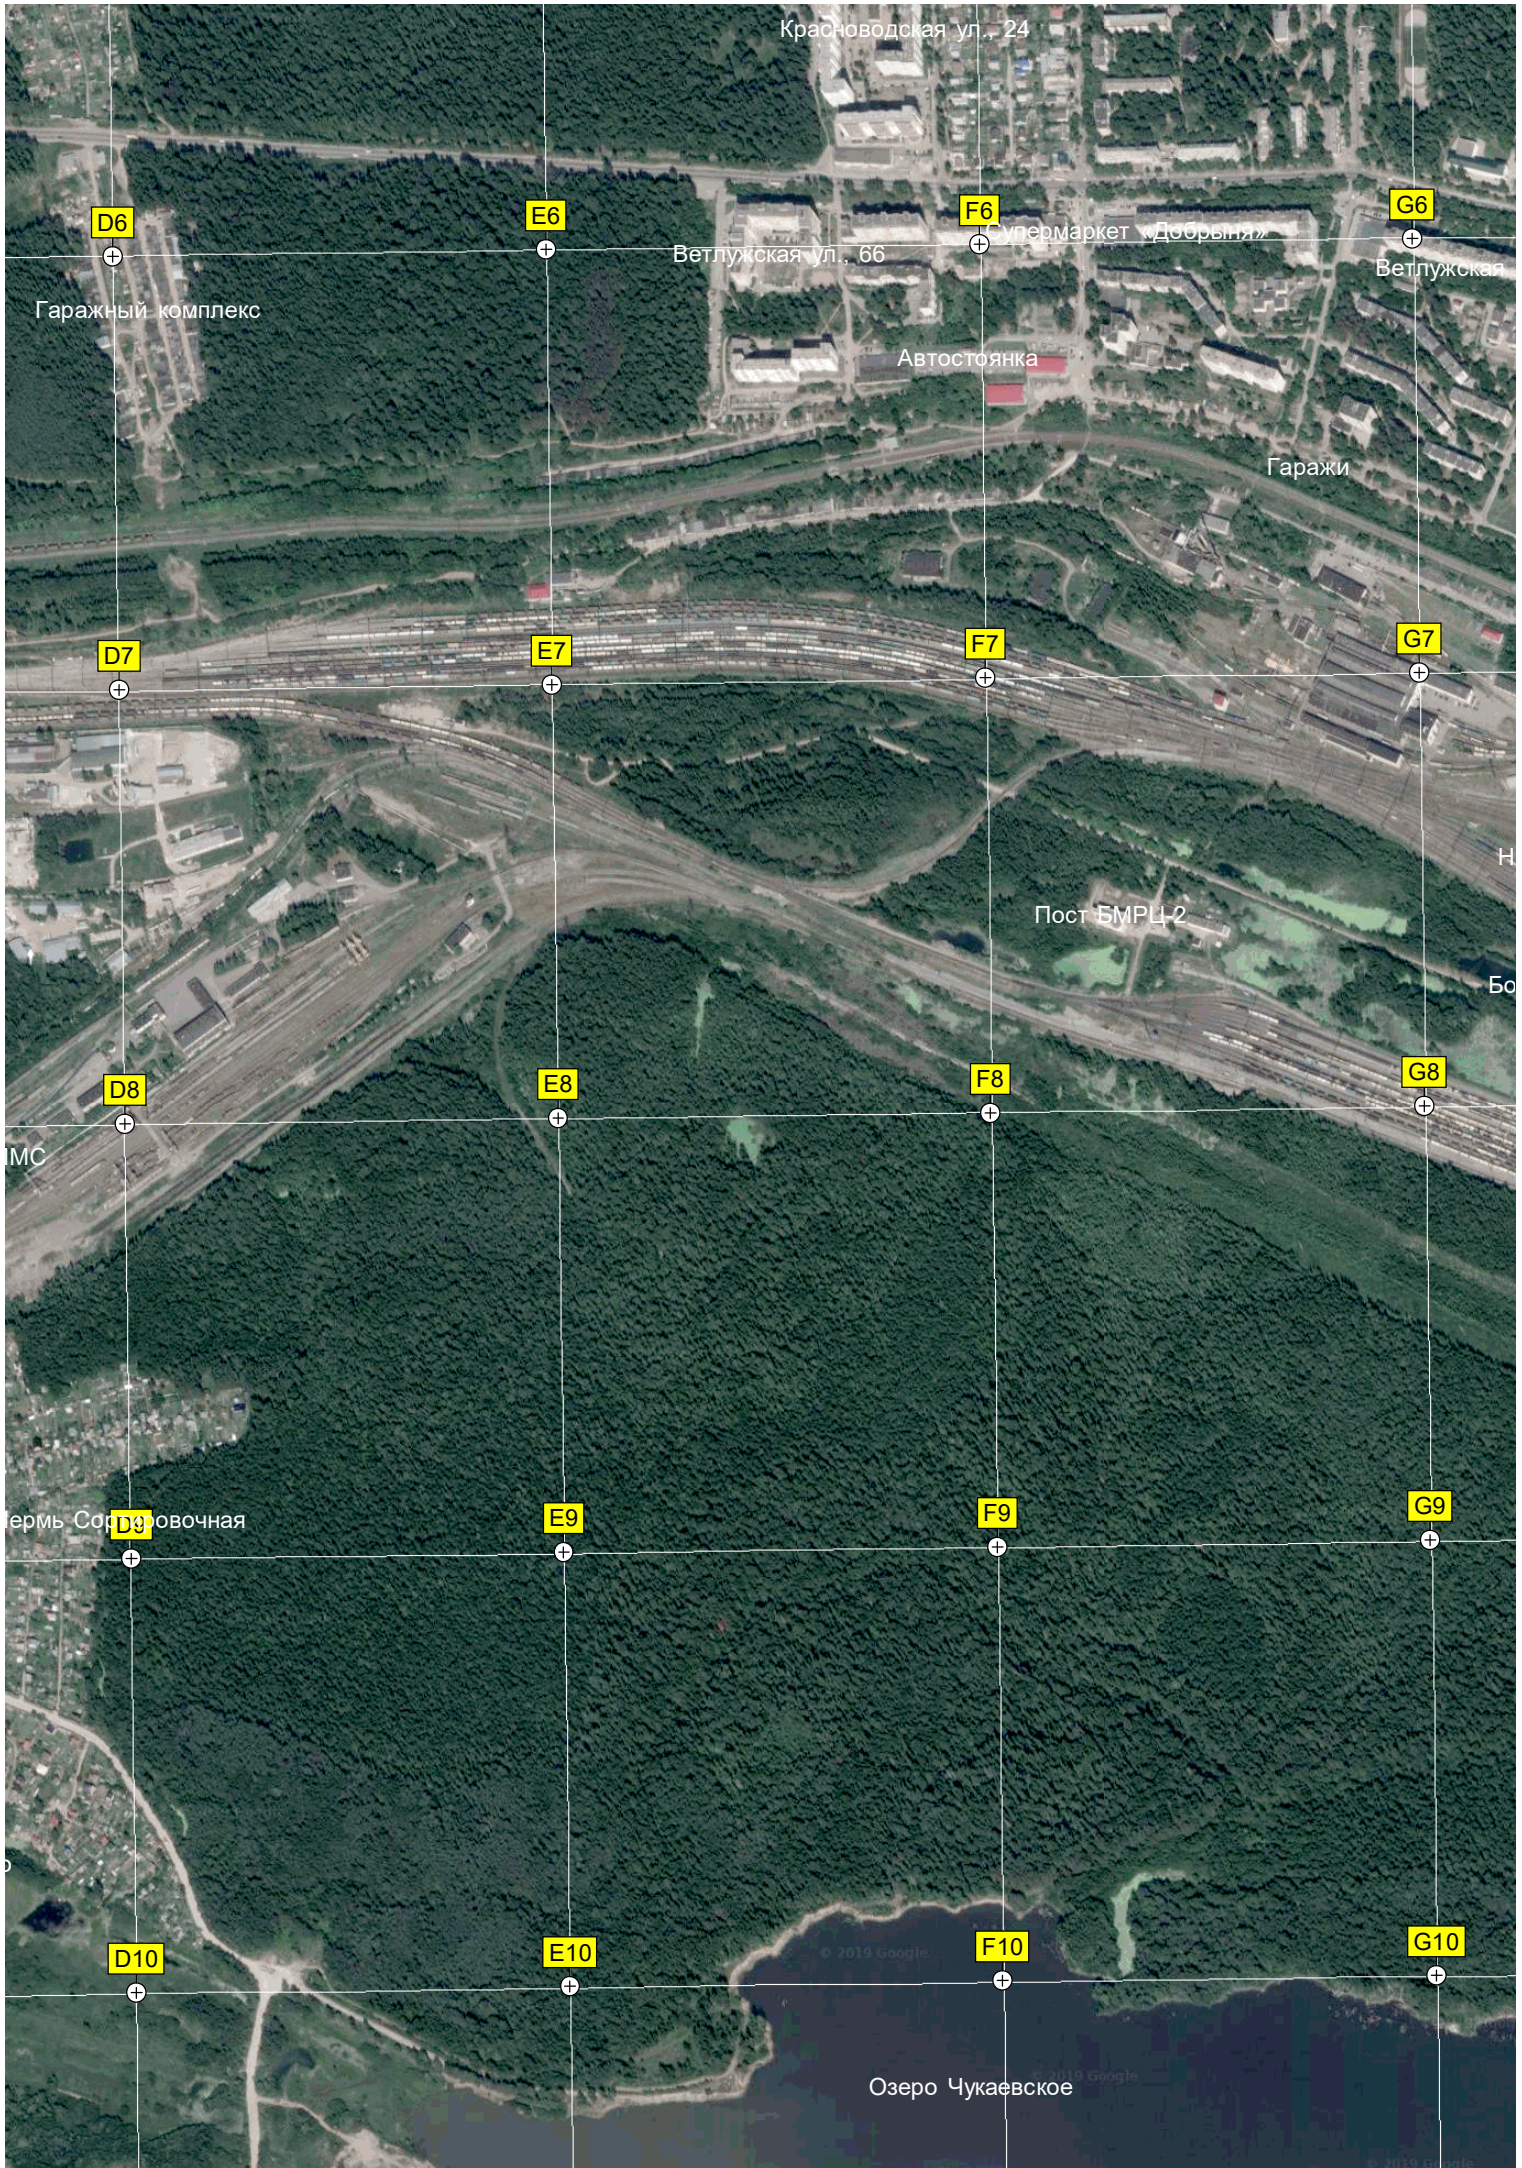

Термское подземное озеро Ва

Поселок Кирова

A5

B5

C5

АЗС Витимская

СНТ

D1

E5

F5

G5

сады энтузиастов

Пусконаладочная станция Баз

Пермский пр

Автостоянка

Дымовая труба

СНТ «Берёзка»

СНТ «Железнодорожник»

Кафе «Тандем»

H4

I4

J4

заброшенный коттедж

H5

I5

J5

Коттеджный посёлок «Борвиха-2»

а

профессионально-

я ул., 3

Красноводская ул., 24

Ветлужская ул., 66