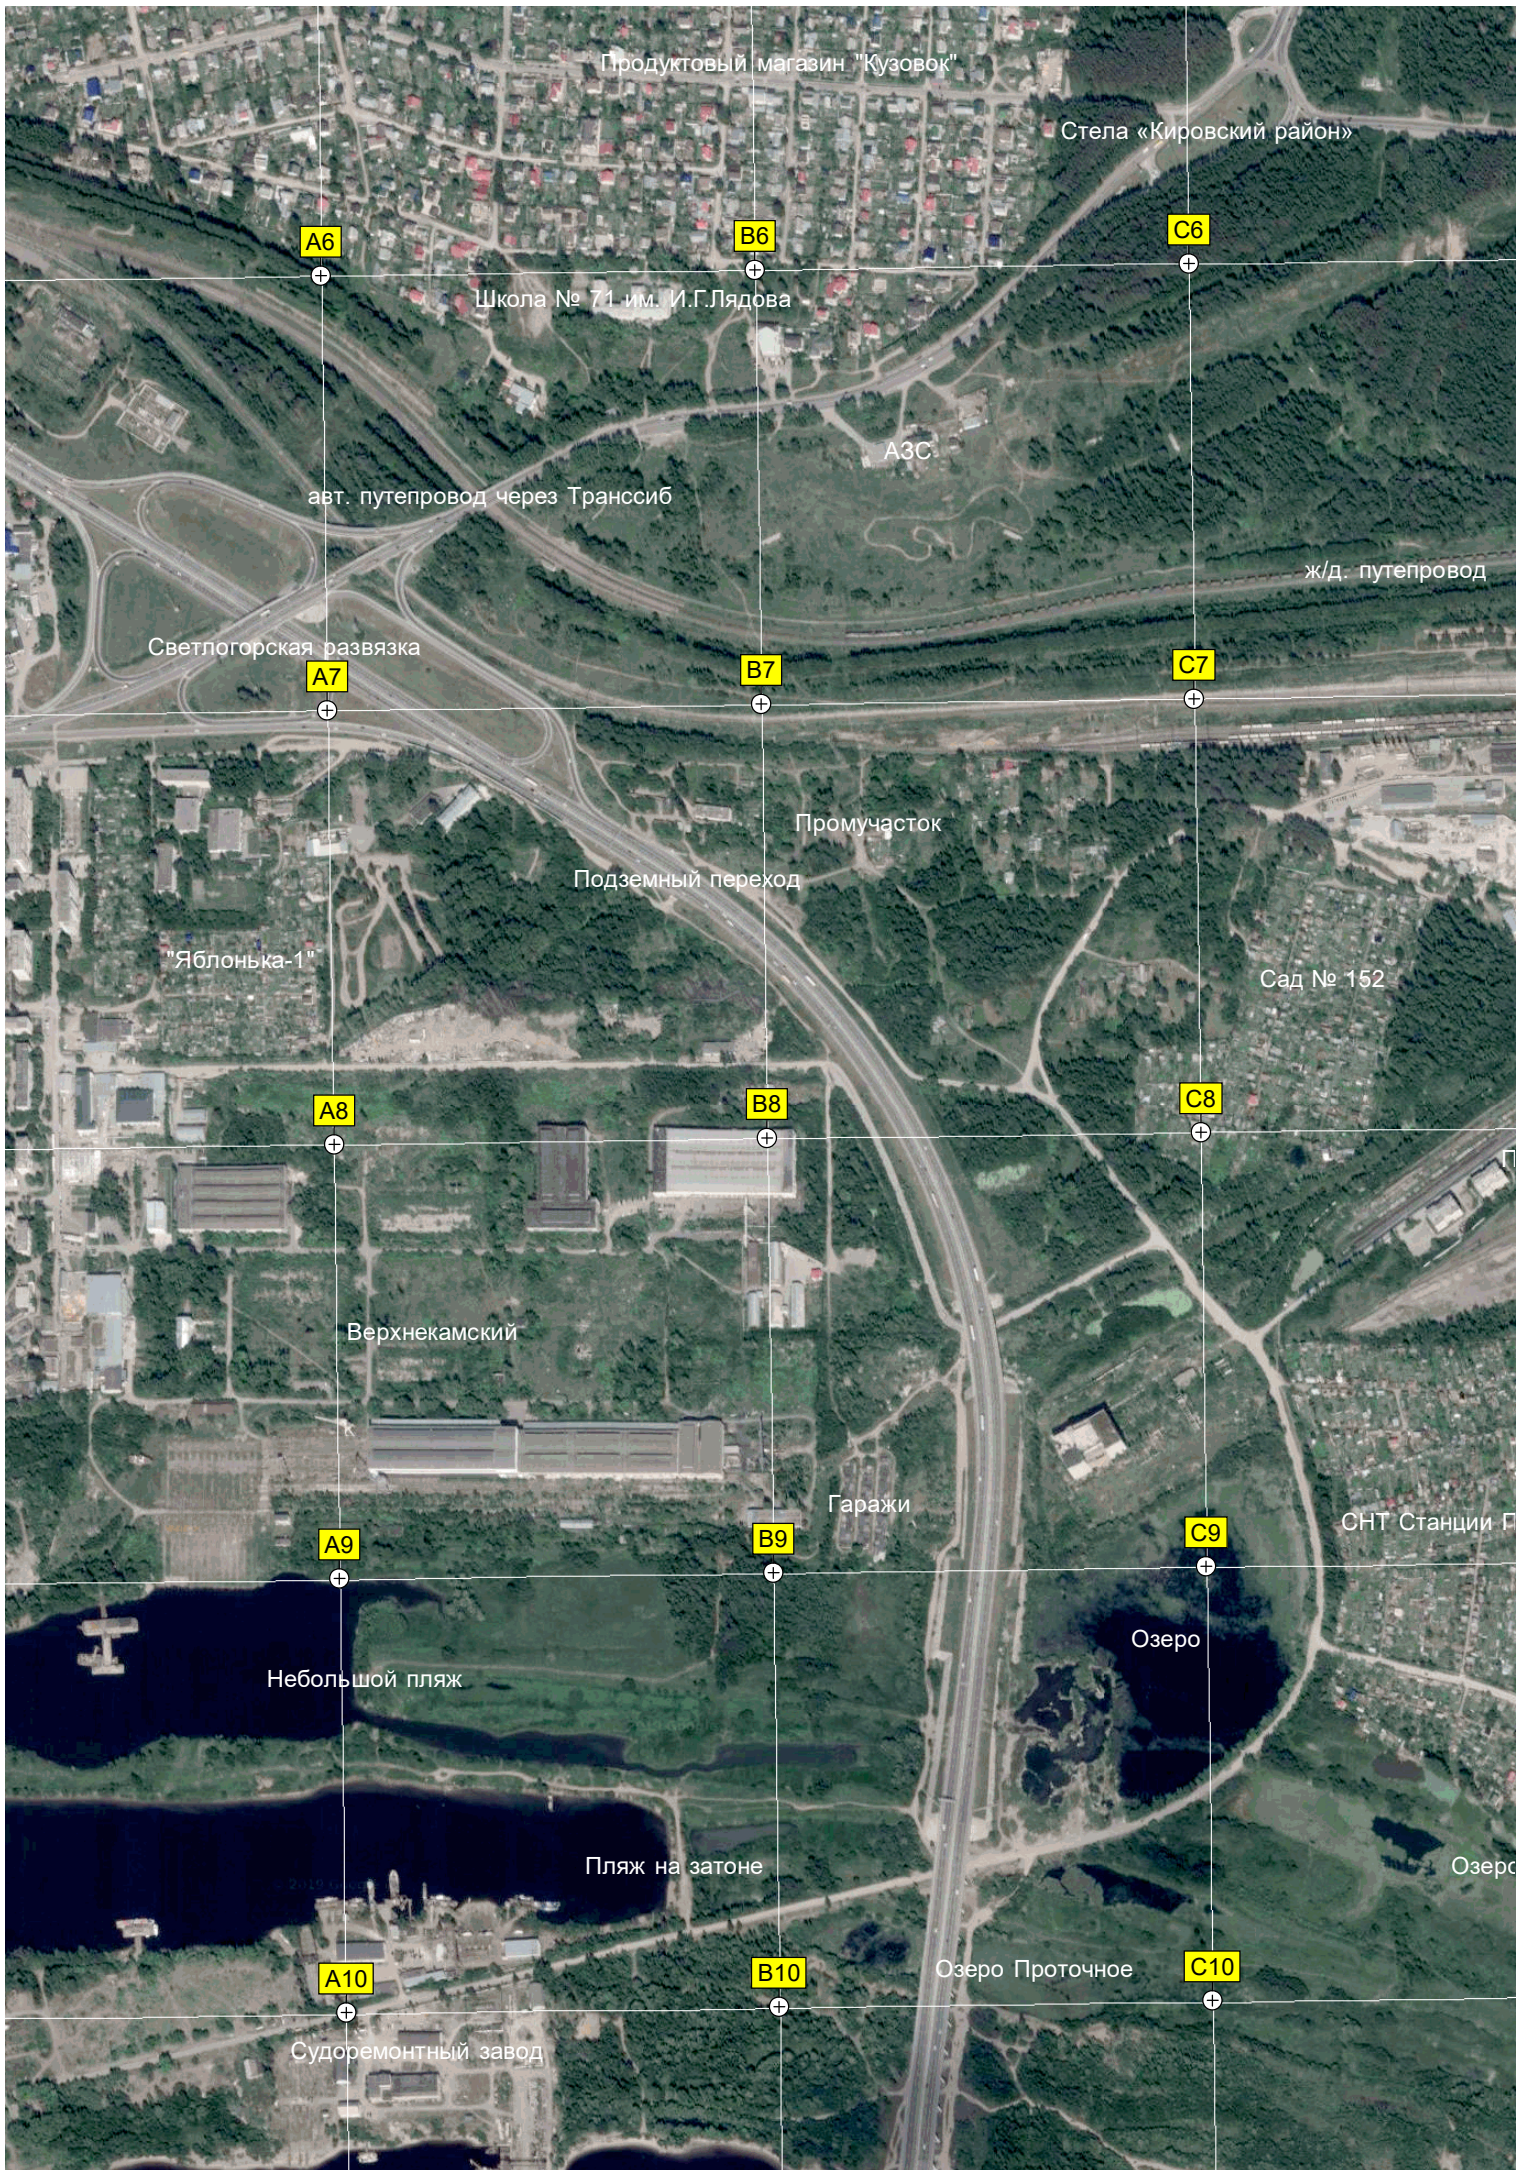

Термское подземное озеро Ва

Поселок Кирова

A5

B5

C5

АЗС Витимская

СНТ

D1

СНТ «Берёзка»

СНТ «Железнодорожник»

Кафе «Тандем»

H4

I4

J4

заброшенный коттедж

H5

I5

J5

Коттеджный посёлок «Борвиха-2»

а

профессионально-

я ул., 3

Красноводская ул., 24

Ветлужская ул., 66

Супермаркет «Добрыня»

Гаражный комплекс

Автостоянка

Гаражи

Пост БМРЦ-2

МС

термь Сортовая

Озеро Чукаевское