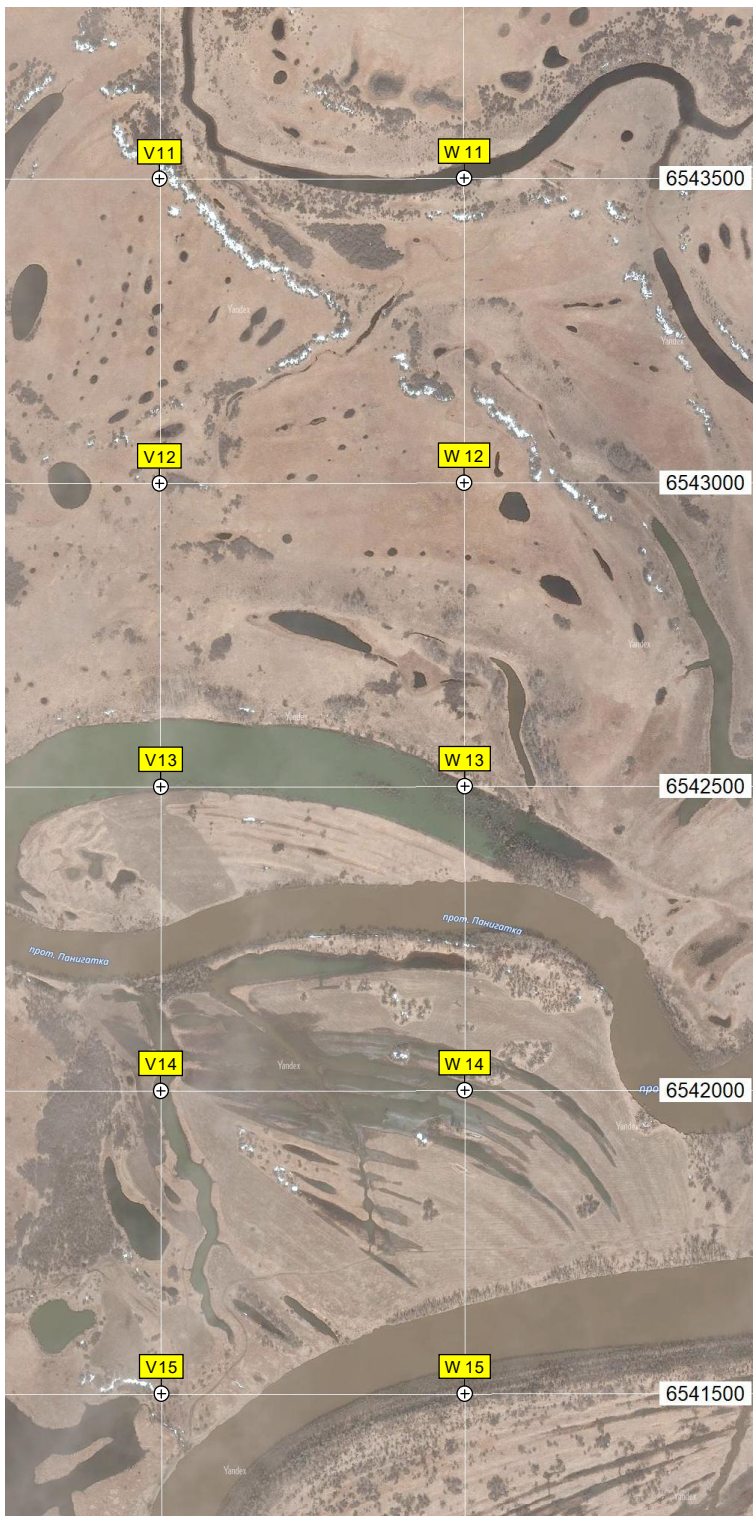

р. Васюган

р. Васюган

р. Васюган

р. Васюган

северный широтный коридор

северный широтный коридор

северный широтный коридор

Бондарка

E15

F15

G15

Озеро Восточное

20/10кВ

O11

P11

Q11

Северный широтный коридор

Северный широтный коридор

Северный широтный коридор

Северный широтный коридор

Кладбище

АВТОМОСТ

р. Понцедак

р. Понцедак

р. Понцедак

р. Понцедак

прот. Панисатка

прот. Панисатка

488500

489000

489500

490000