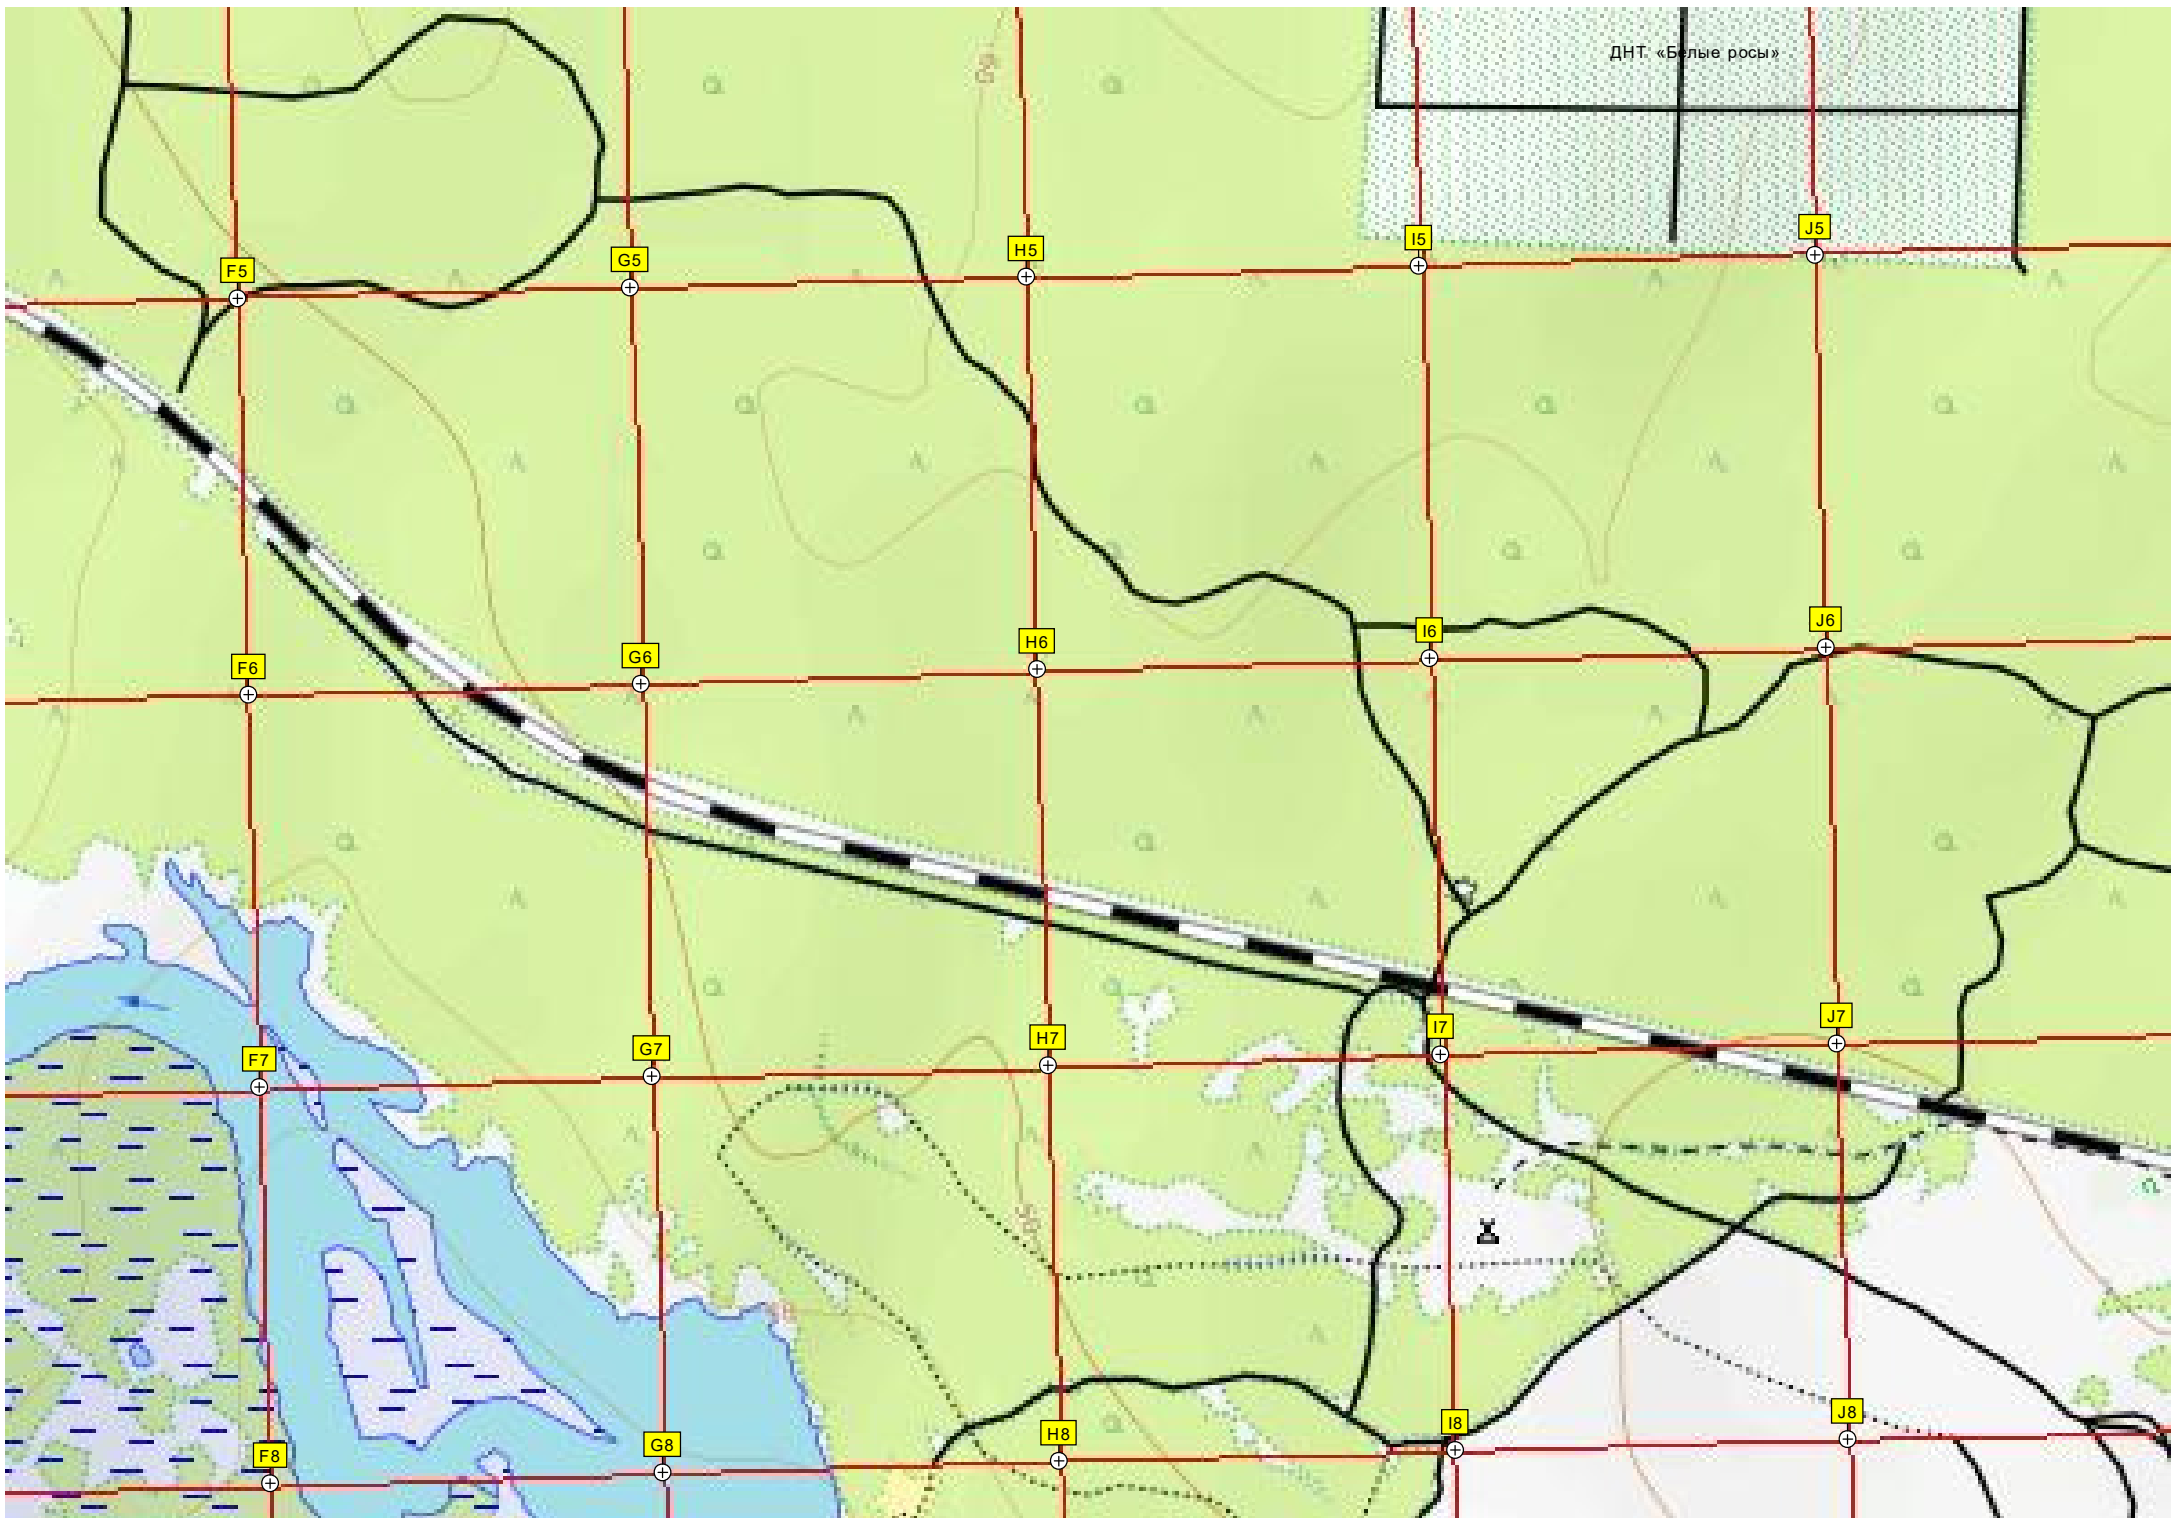

ДНТ: «Белые росы»