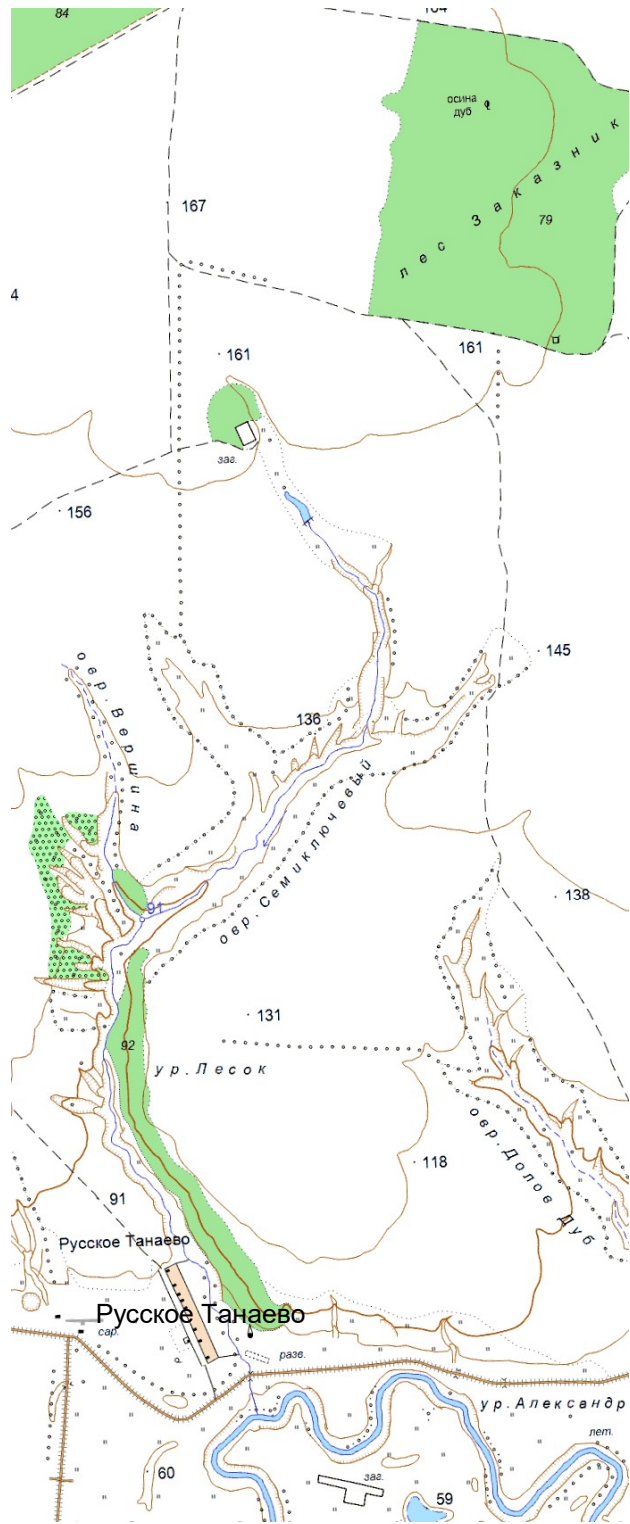

Козыльяры

Водонапорная башня

Козыльяры

орная башня

Зона напорная башня

и святого великомученика Георгия Победоносца

Тегешево

Мамадыш-Акилово

Мамадыш-Акилово

Кладбище

АЦЗ

дуб липа
166
Индырчи
118
110
146
155
173
164
158
160
147
145
139
133
138
144
145
131
103
125
139
133
138
144
145
105
84
83
106
141
135
135
126
130
120
88
106
135
135
77
130
76
75
71
71
70
74
74
71
71
70
70
74
74
71
71
70
70

Кладбище
Пруд так называемая "Плотина"

Кладбище
Тенево
Магазин
Колхозное хозяйство
Тенеевский лес (дубовая роща)

Ров противотанковый

Противотанковый ров

Сад на окраине хутора
Октябрь

Поле «Табор»

Мост че

г. Чуркина

Большие Кайбицы

Большешкайби

Больш