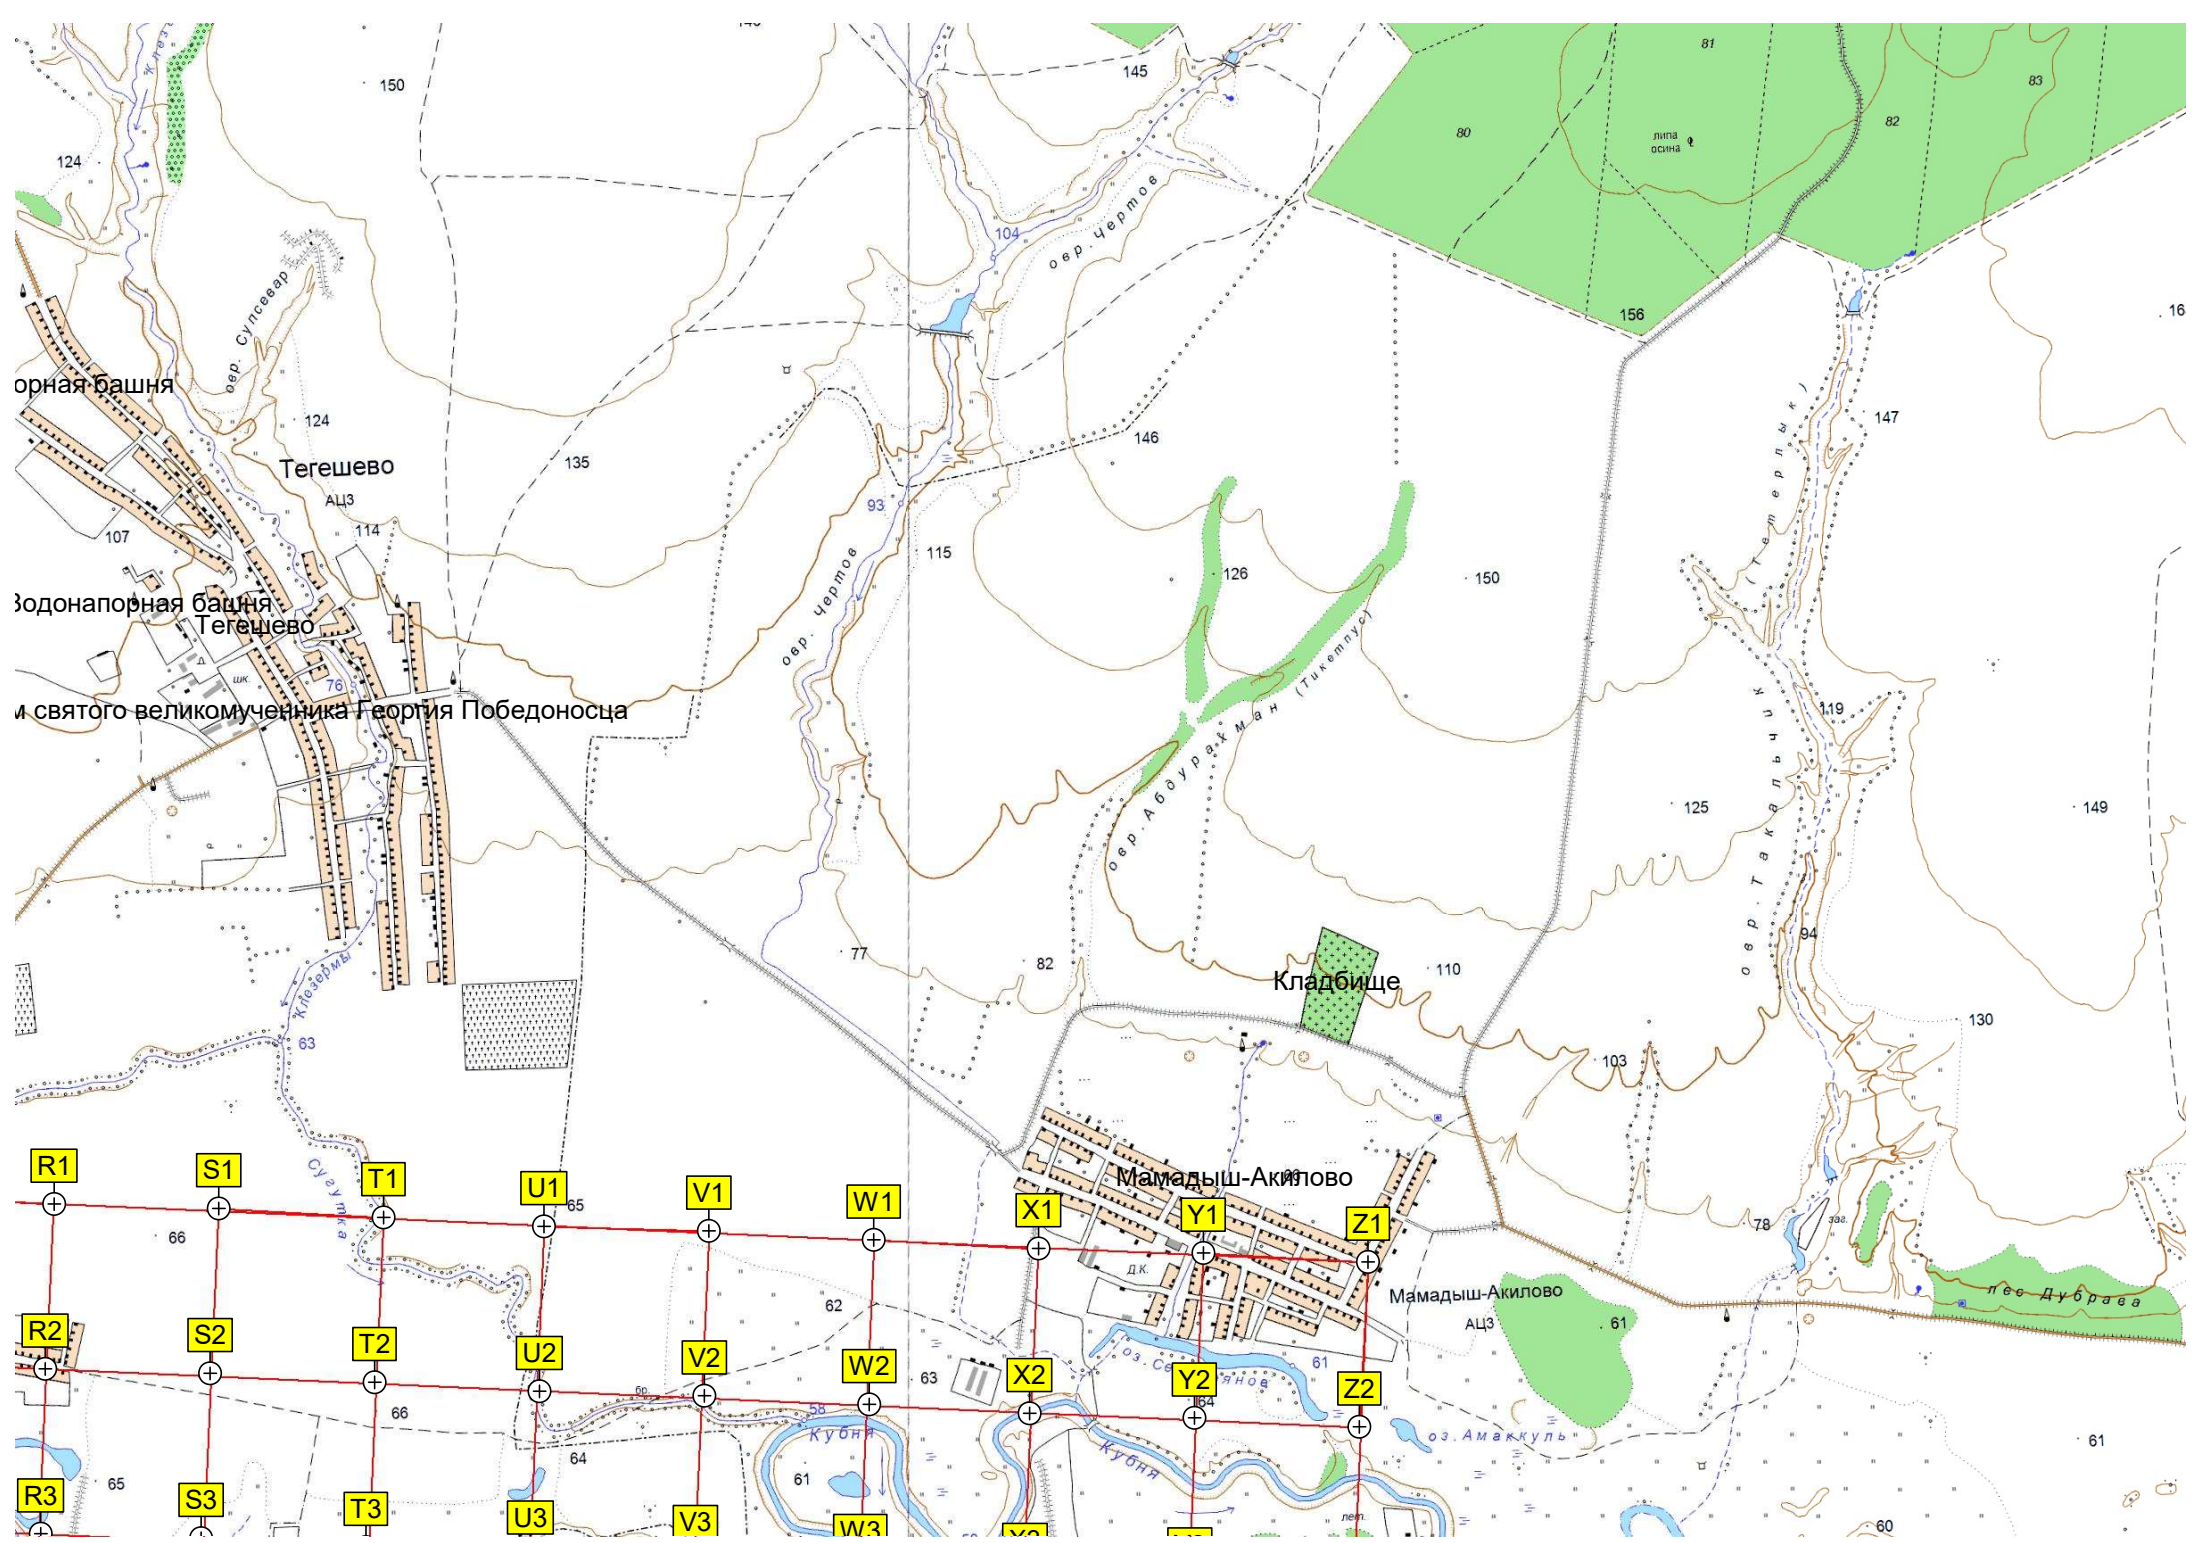

Козыльяры

Водонапорная башня

Козыльяры

орная башня

Зона напорная башня

и святого великомученика Георгия Победоносца

Тегешево

Мамадыш-Акилово

Мамадыш-Акилово

Кладбище

АЦЗ

дуб липа
166
Индырчи
118
110
146
155
173
164
158
160
147
145
139
133
138
144
145
131
103
125
139
133
138
144
145
105
84
83
106
141
135
135
126
130
120
88
106
135
135
77
130
76
75
71
71
70
74
74
71
71
70
70
74
74
71
71
70
70

Победа

Воскресенский

Улановское кладбище

Ур. Уланово

кладбище

Старые Чечкабы

Мечеть

Водонапорная б
Районная бо

Большие Кайбицы

Большешкайби

Больш