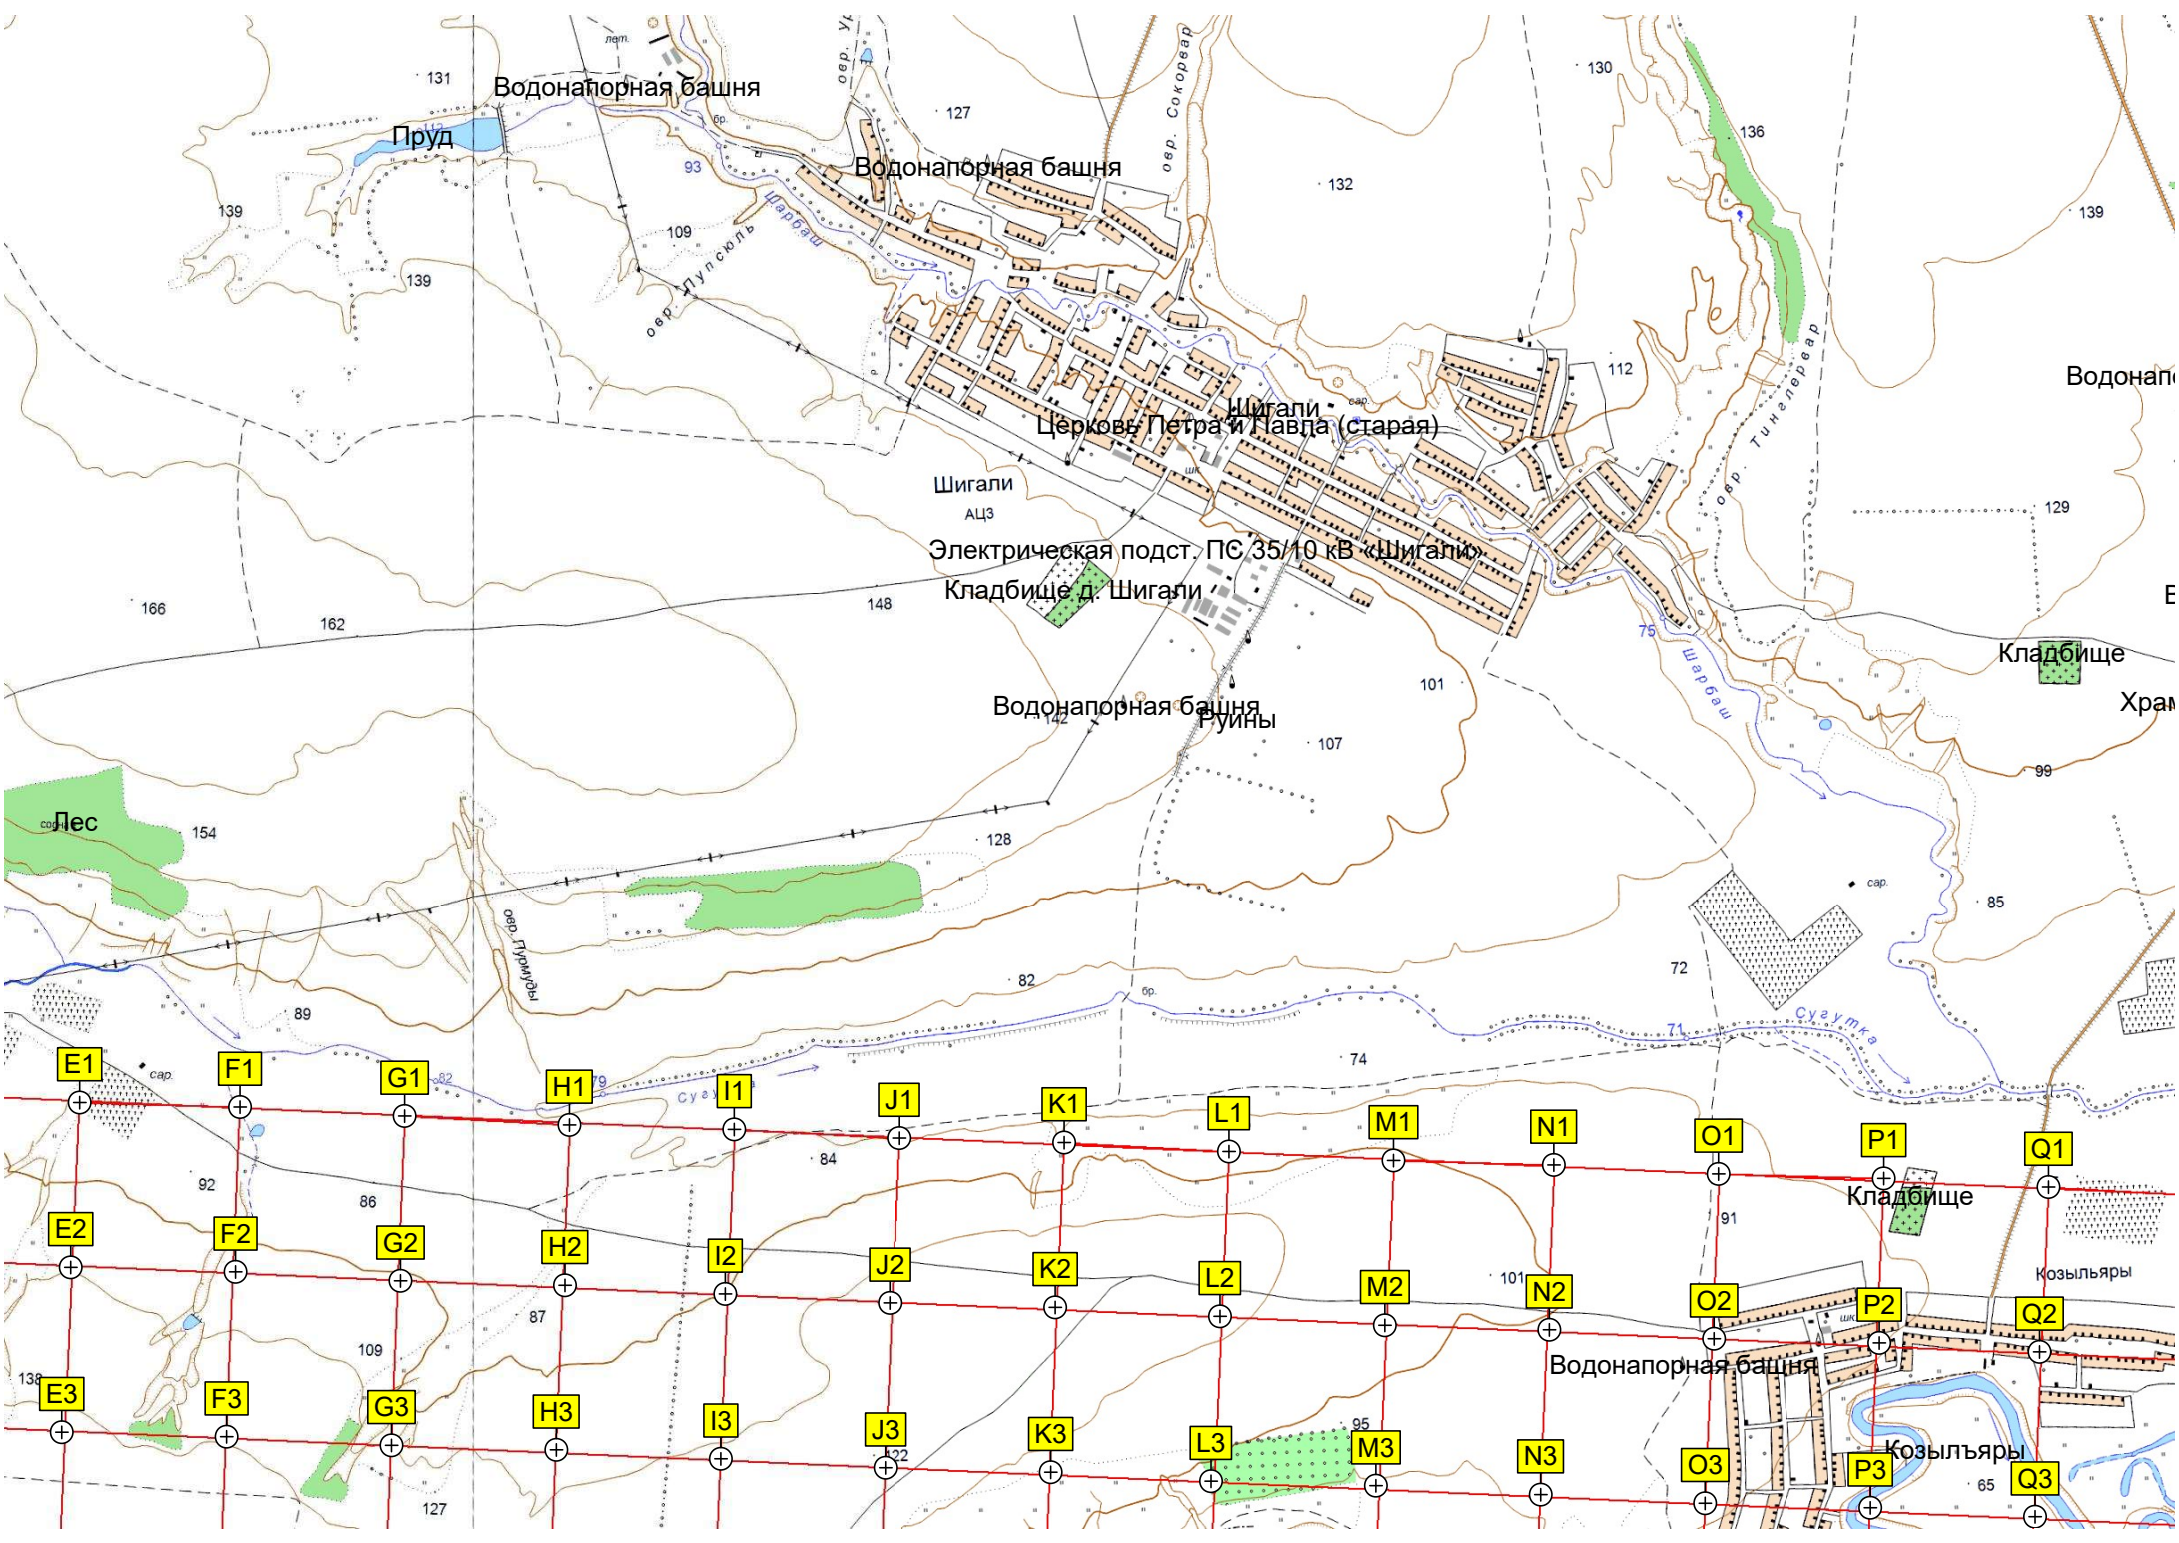

A4

B4

C4

D4

Водонапорная башня

Пруд

Водонапорная башня

Шигали
Церковь Петра и Павла (старая)

Козыльяры

Водонапорная башня

Козыльяры

орная башня

Зона напорная башня

и святого великомученика Георгия Победоносца

Тегешево

Мамадыш-Акилово

Победа

Воскресенский

Улановское кладбище

Ур. Уланово

кладбище

Старые Чечкабы

Мечеть

Водонапорная б
Районная бо