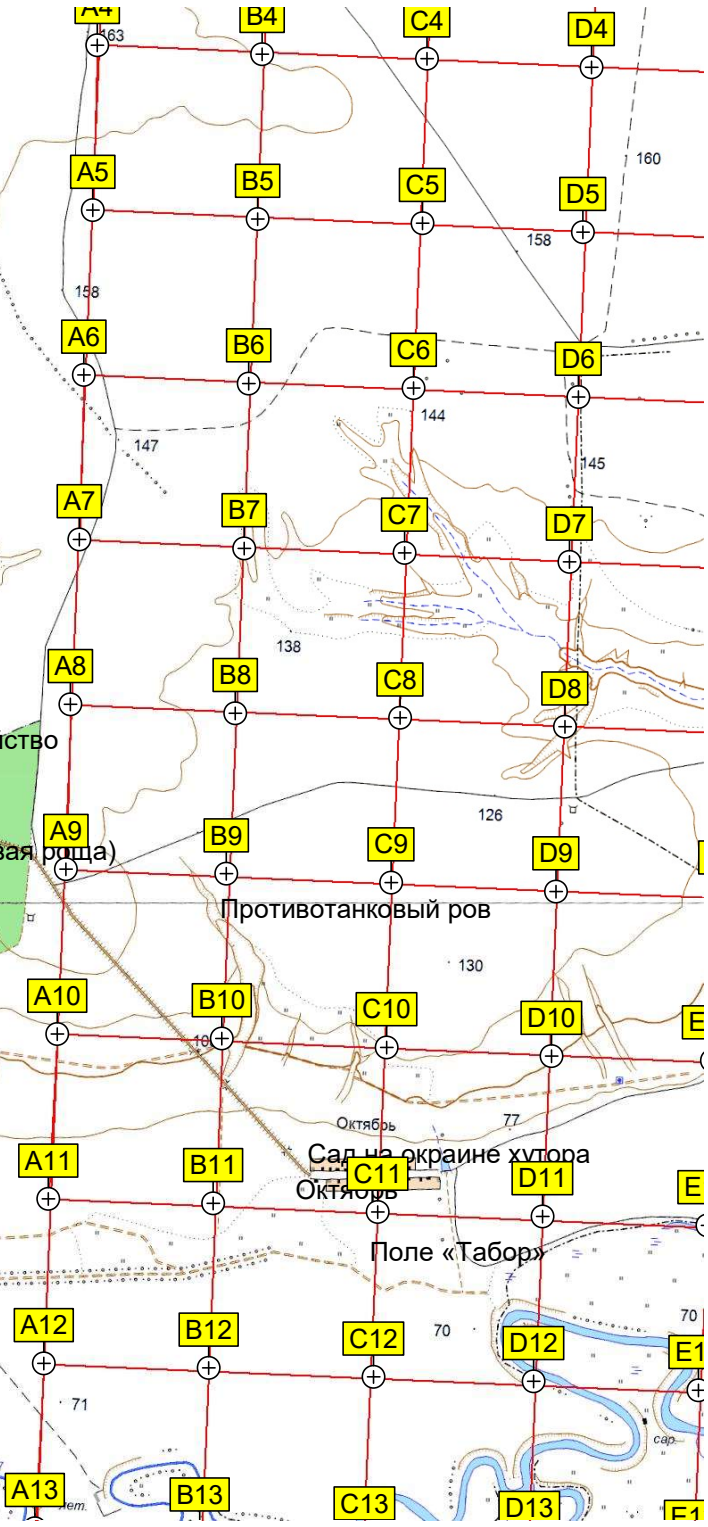

Мамадыш-Акилово

Кладбище

АЦЗ

дуб липа
166
Индырчи
118
110
146
155
173
164
158
160
147
145
139
133
138
144
145
131
103
125
139
133
138
144
145
105
84
83
106
141
135
135
126
130
120
88
106
135
135
77
130
76
75
71
71
70
74
74
71
71
70
70
74
74
71
71
70
70

Кладбище
Пруд так называемая "Плотина"

Кладбище
Тенево
Магазин
Колхозное хозяйство
Тенеевский лес (дубовая роща)

Ров противотанковый

Противотанковый ров

Сад на окраине хутора
Октябрь

Поле «Табор»

Мост че

г. Чуркина

Двораг Ржавя

Татарское Танаево

Кладбище

Водонапорная башня

Водонапорная башня

Багаево

Церковь Владимирской иконы Божией Матери

Кладбище