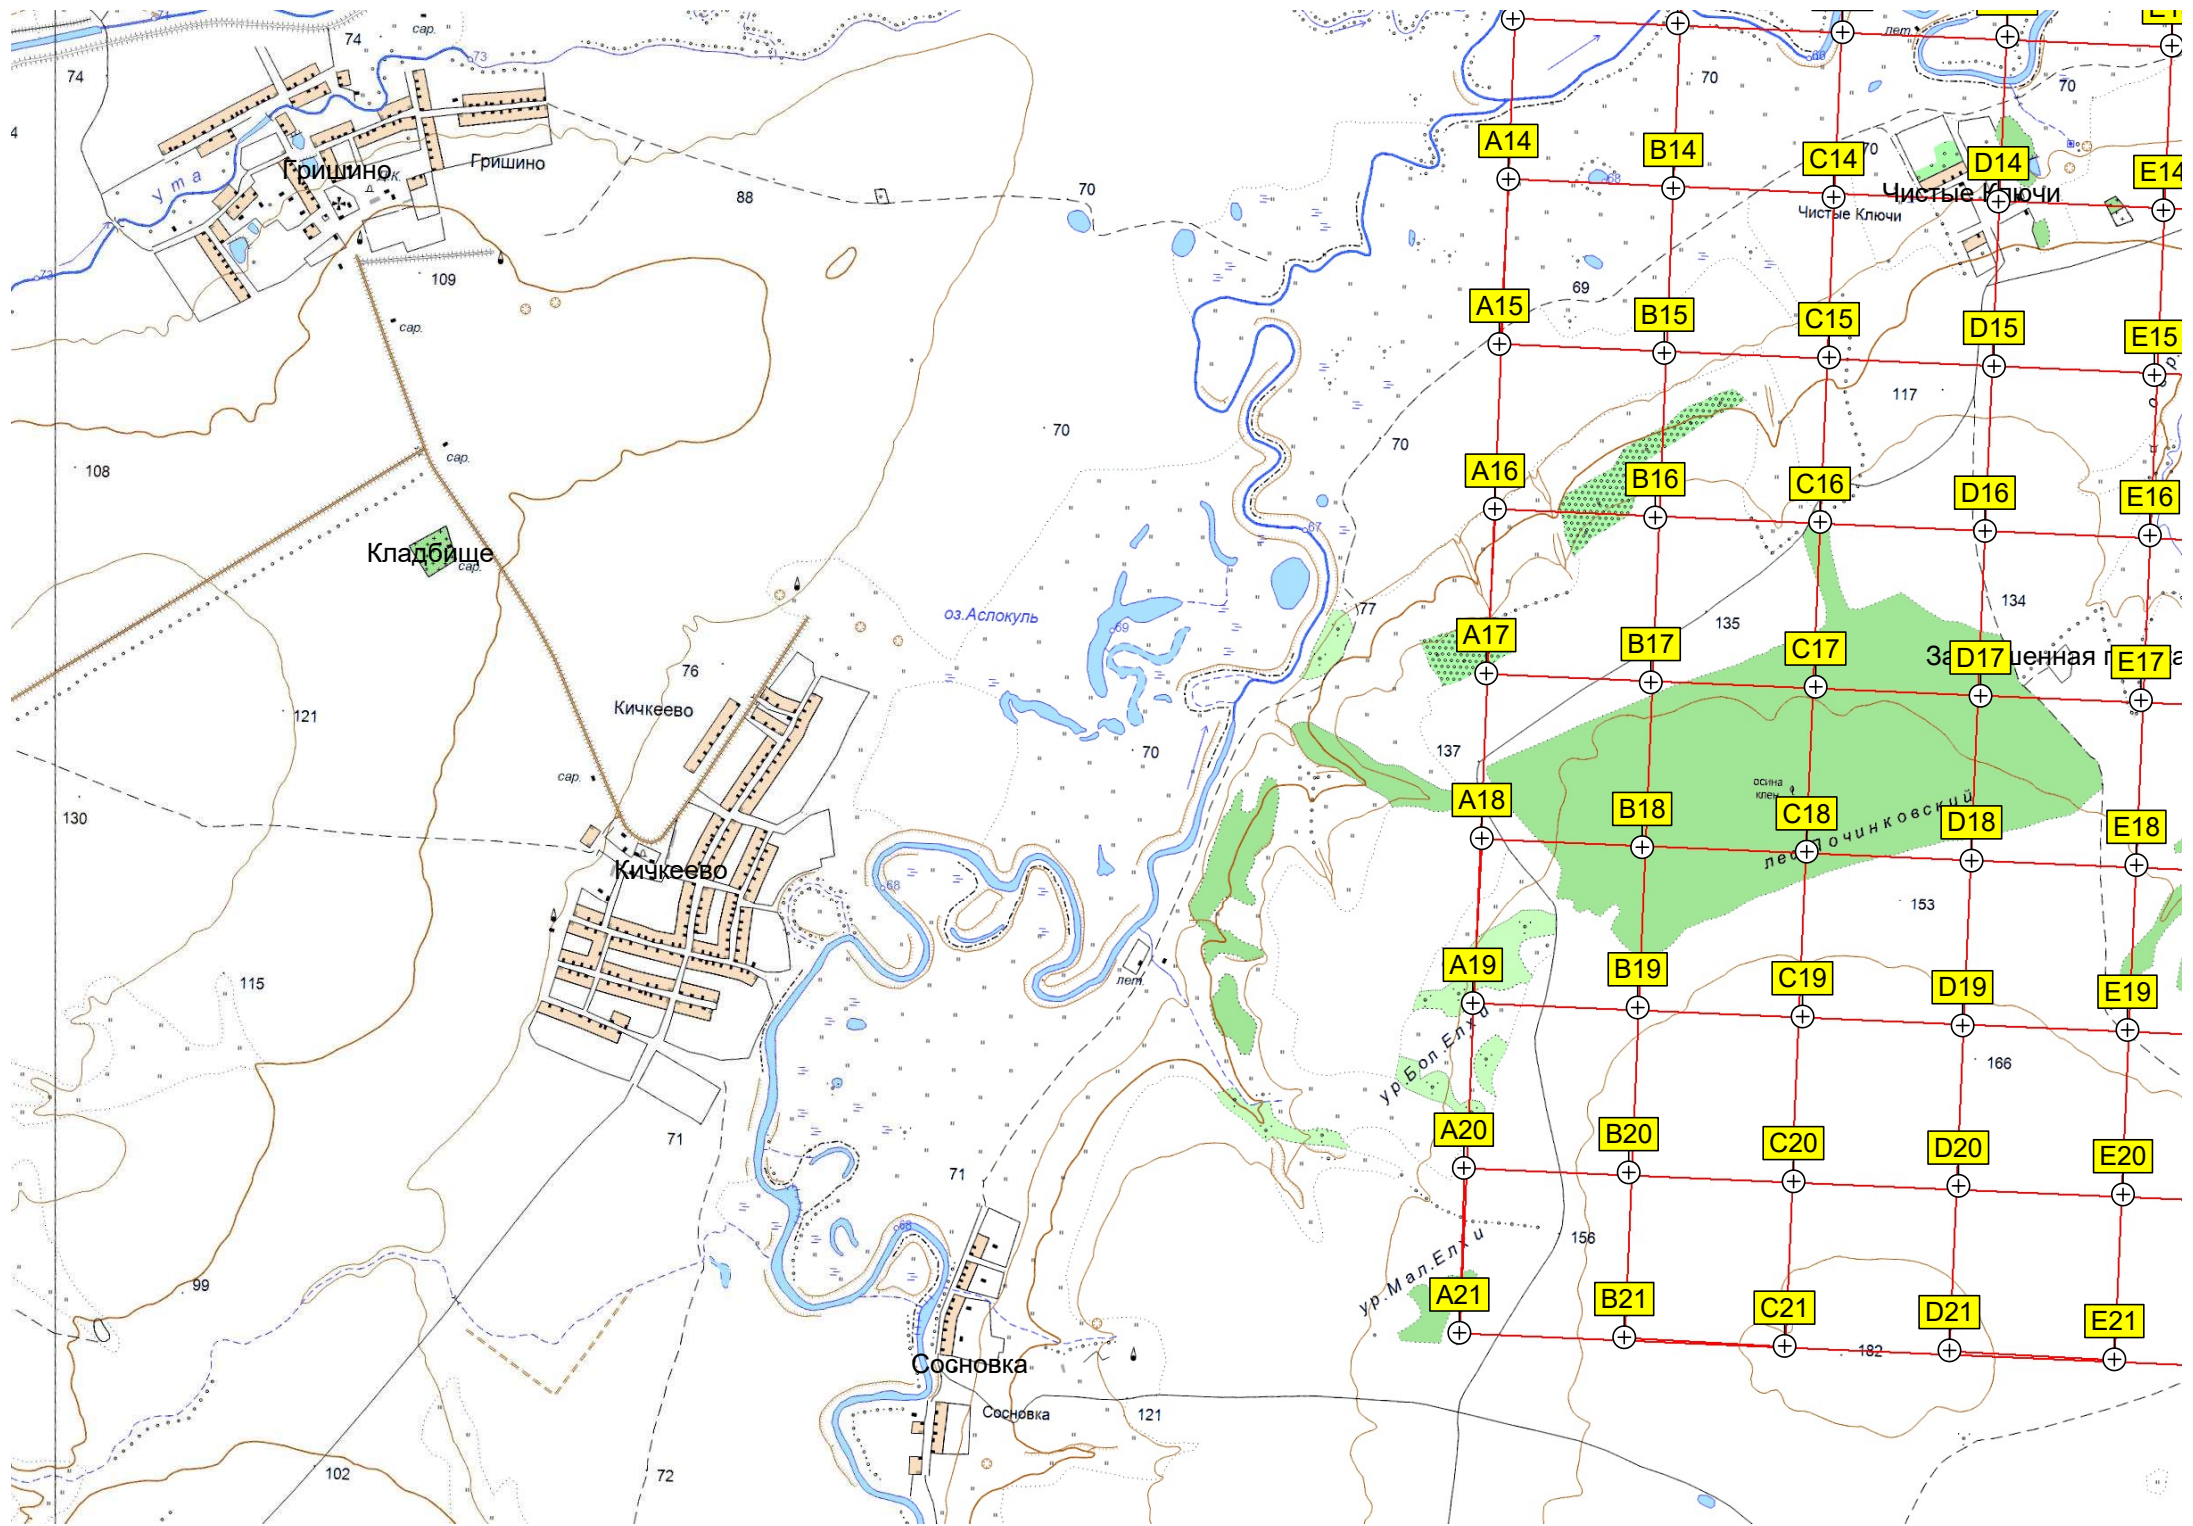

Двораг Ржавя

Татарское Танаево

Кладбище

Водонапорная башня

Водонапорная башня

Багаево

Церковь Владимирской иконы Божией Матери

Кладбище