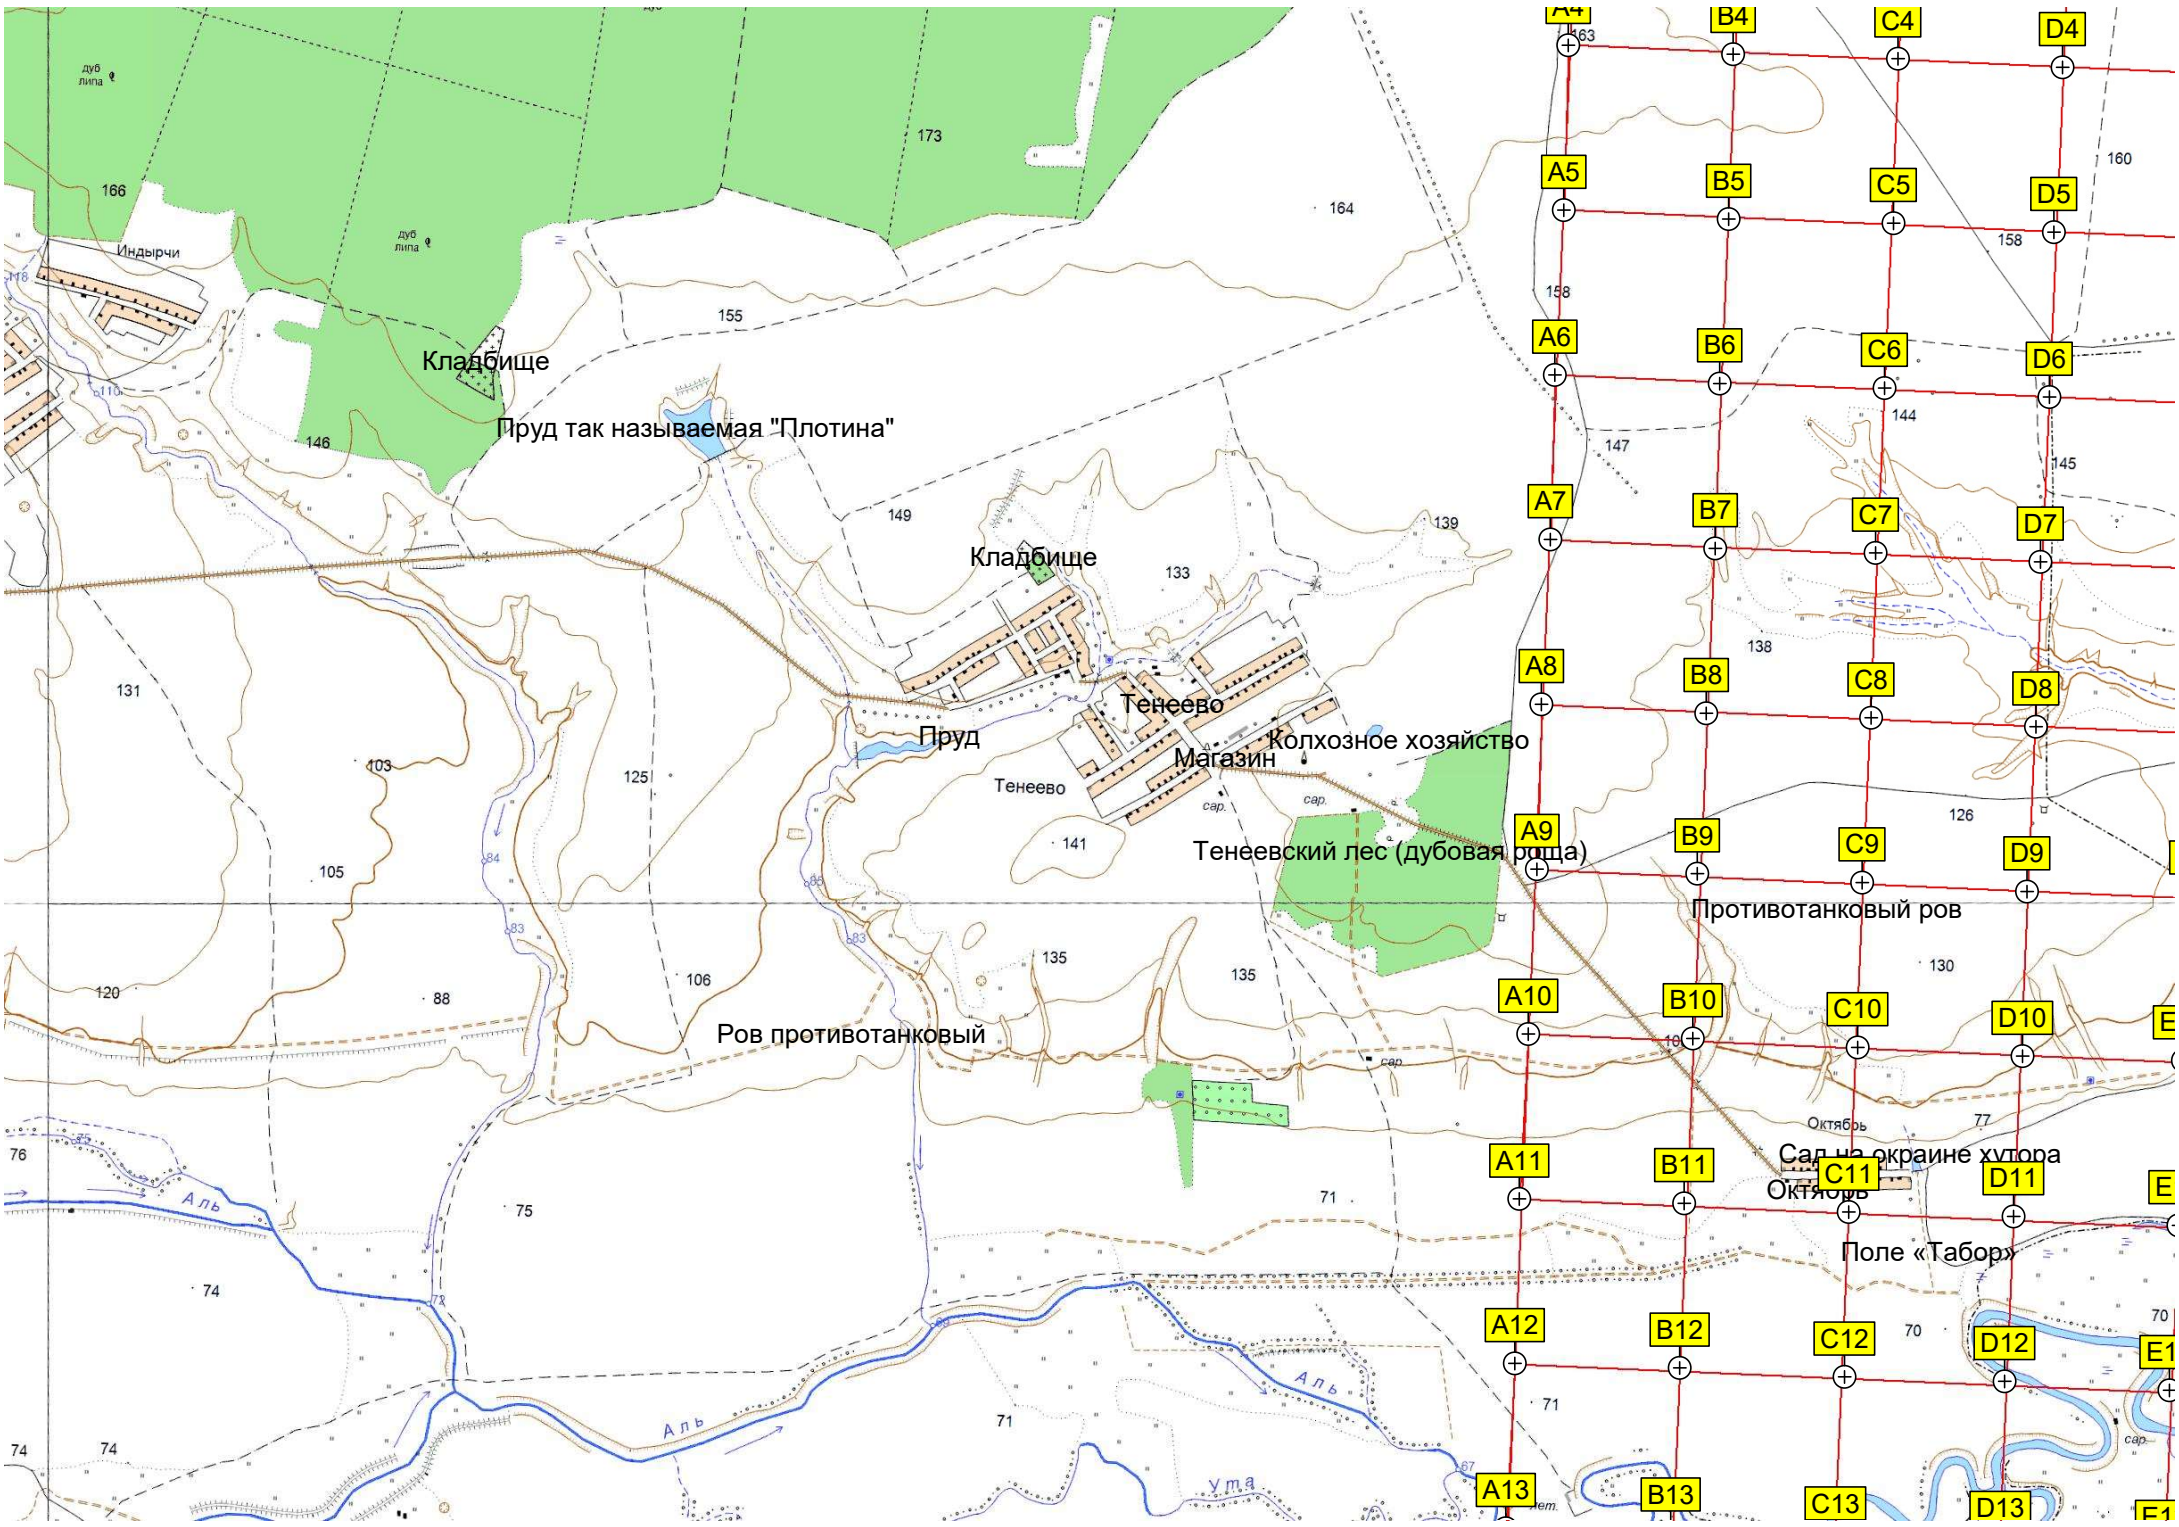

Козыльяры

Водонапорная башня

Козыльяры

орная башня

Зона напорная башня

и святого великомученика Георгия Победоносца

Тегешево

Мамадыш-Акилово

Мамадыш-Акилово

Кладбище

АЦЗ

дуб липа
166
Индырчи
118
110
146
155
173
164
158
160
147
145
139
133
138
144
145
131
103
125
139
133
138
144
145
105
84
83
106
141
135
135
126
130
120
88
106
135
135
77
130
76
75
71
71
70
74
74
71
71
70
70
74
74
71
71
70
70

Победа

Воскресенский

Улановское кладбище

Ур. Уланово

кладбище

Старые Чечкабы

Мечеть

Водонапорная б
Районная бо

Большие Кайбицы

Большешкайби

Больш