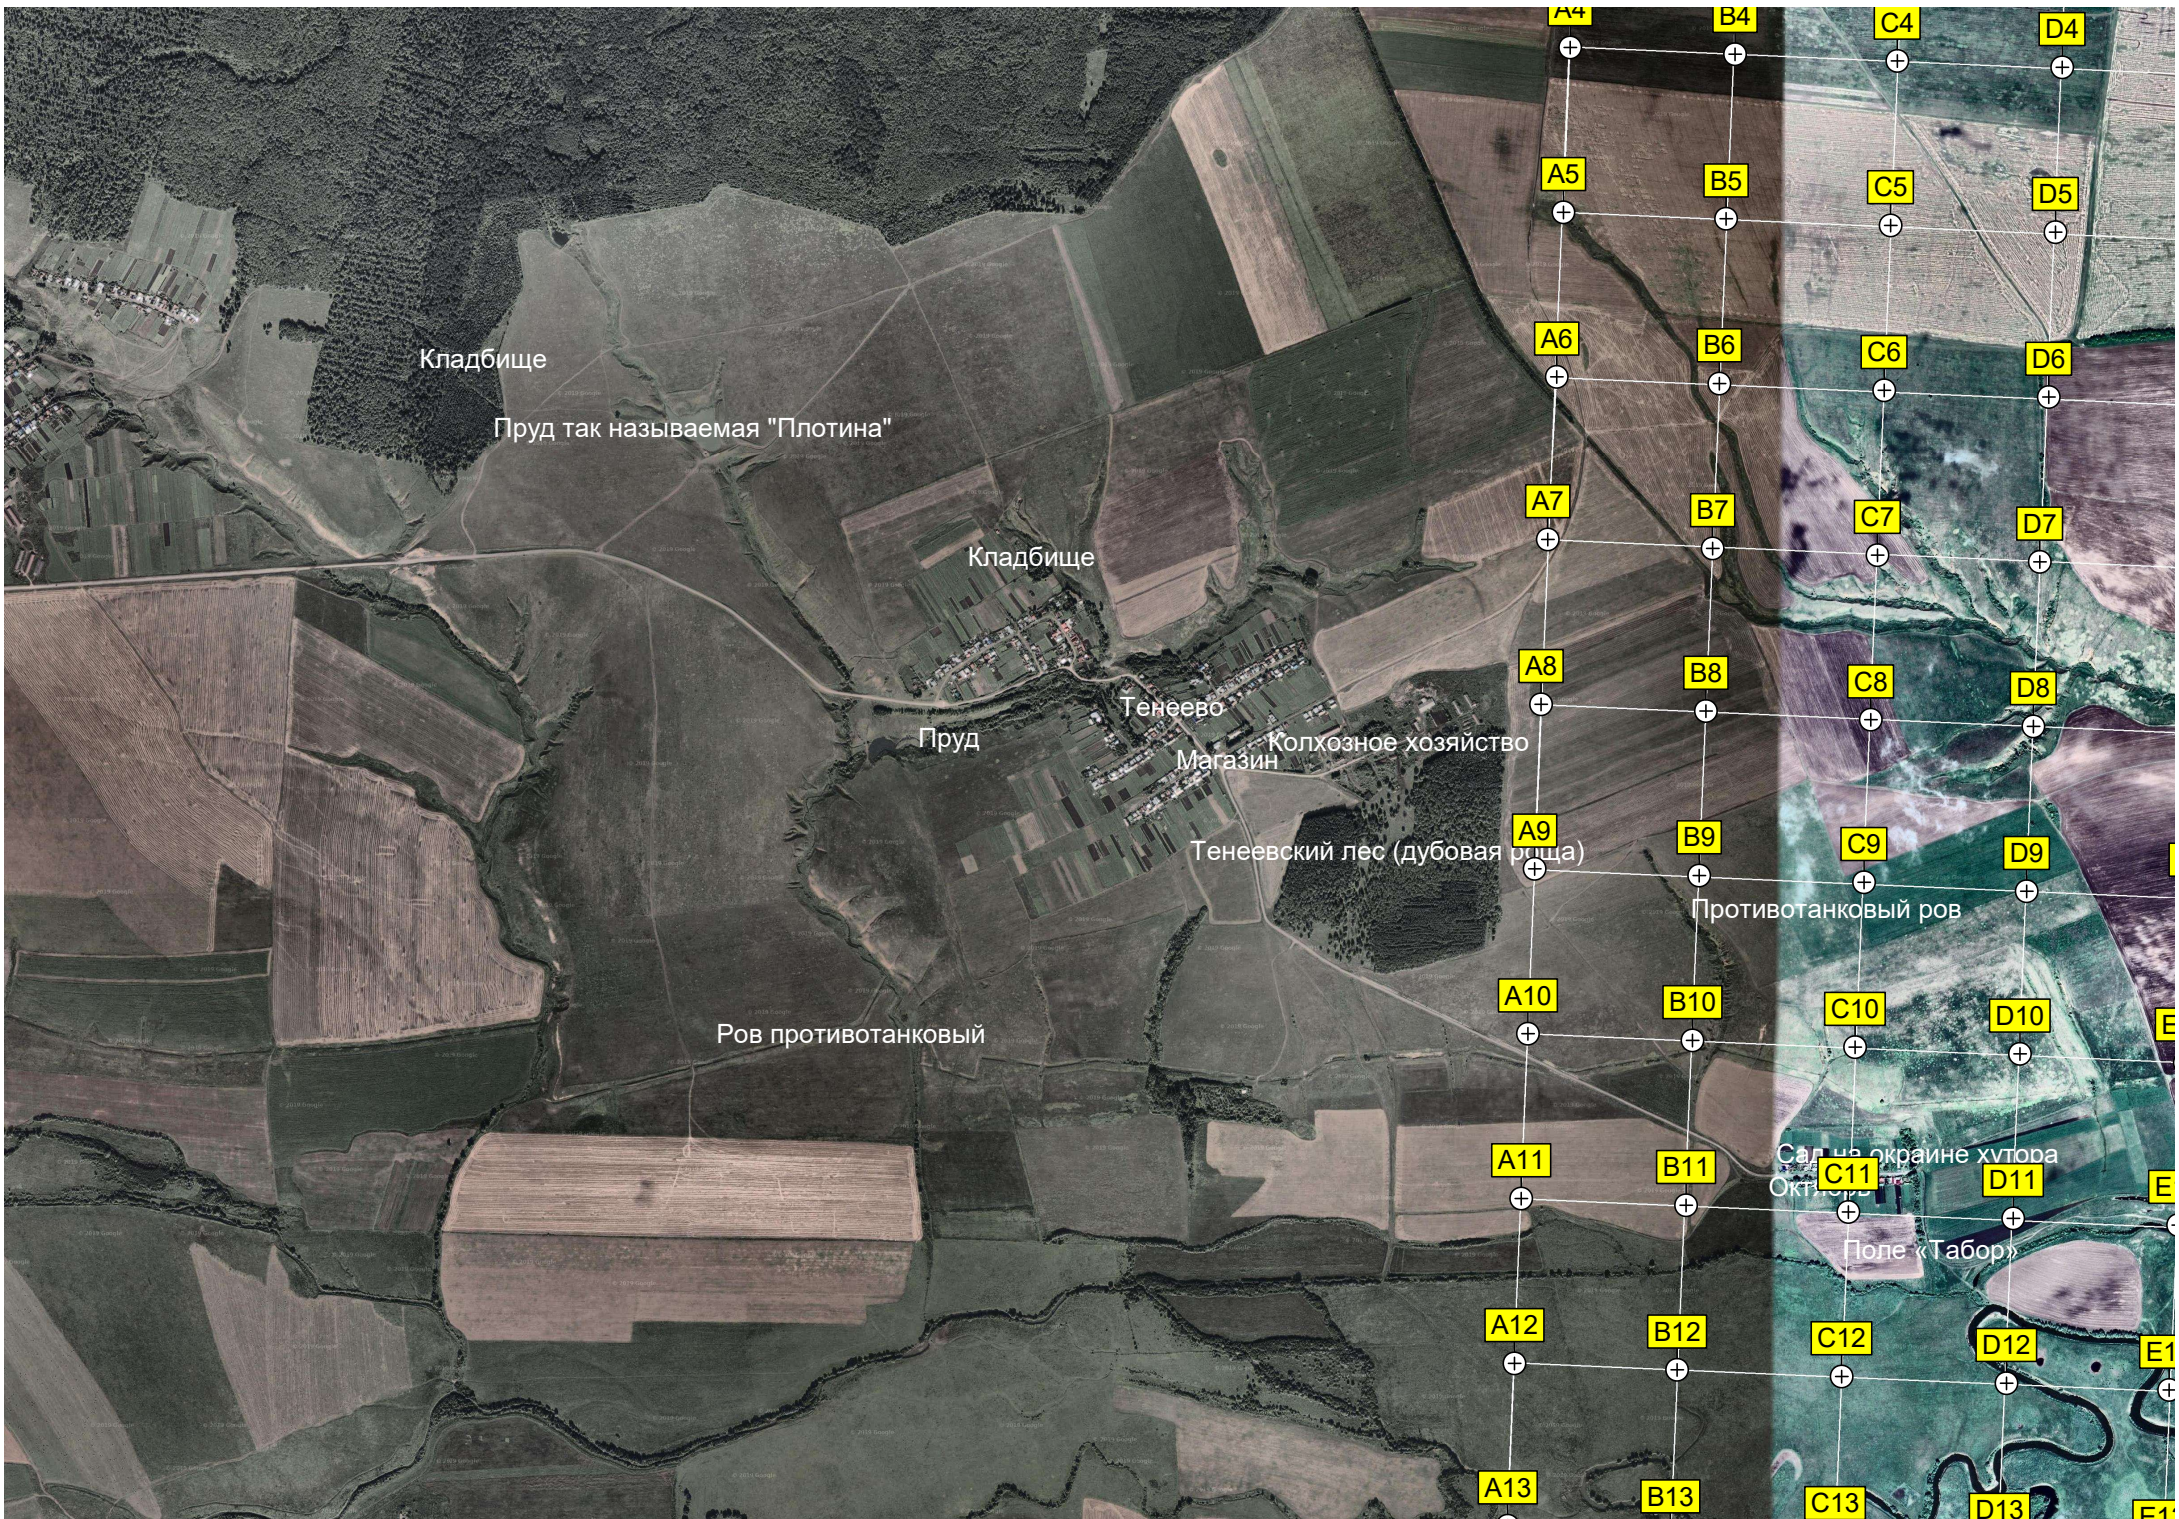

одопаорная баиња
Тегешево

и святого великомученика Георгия Победоносца

Кладбище

Мамадыш-Акилово

Русское Танаево

Кладбище

Пруд так называемая "Плотина"

Кладбище

Поле «Табор»

Мост че

Тата

Кладбище

Кладбище

Водонапорная башня

Водонапорная башня

Багаево