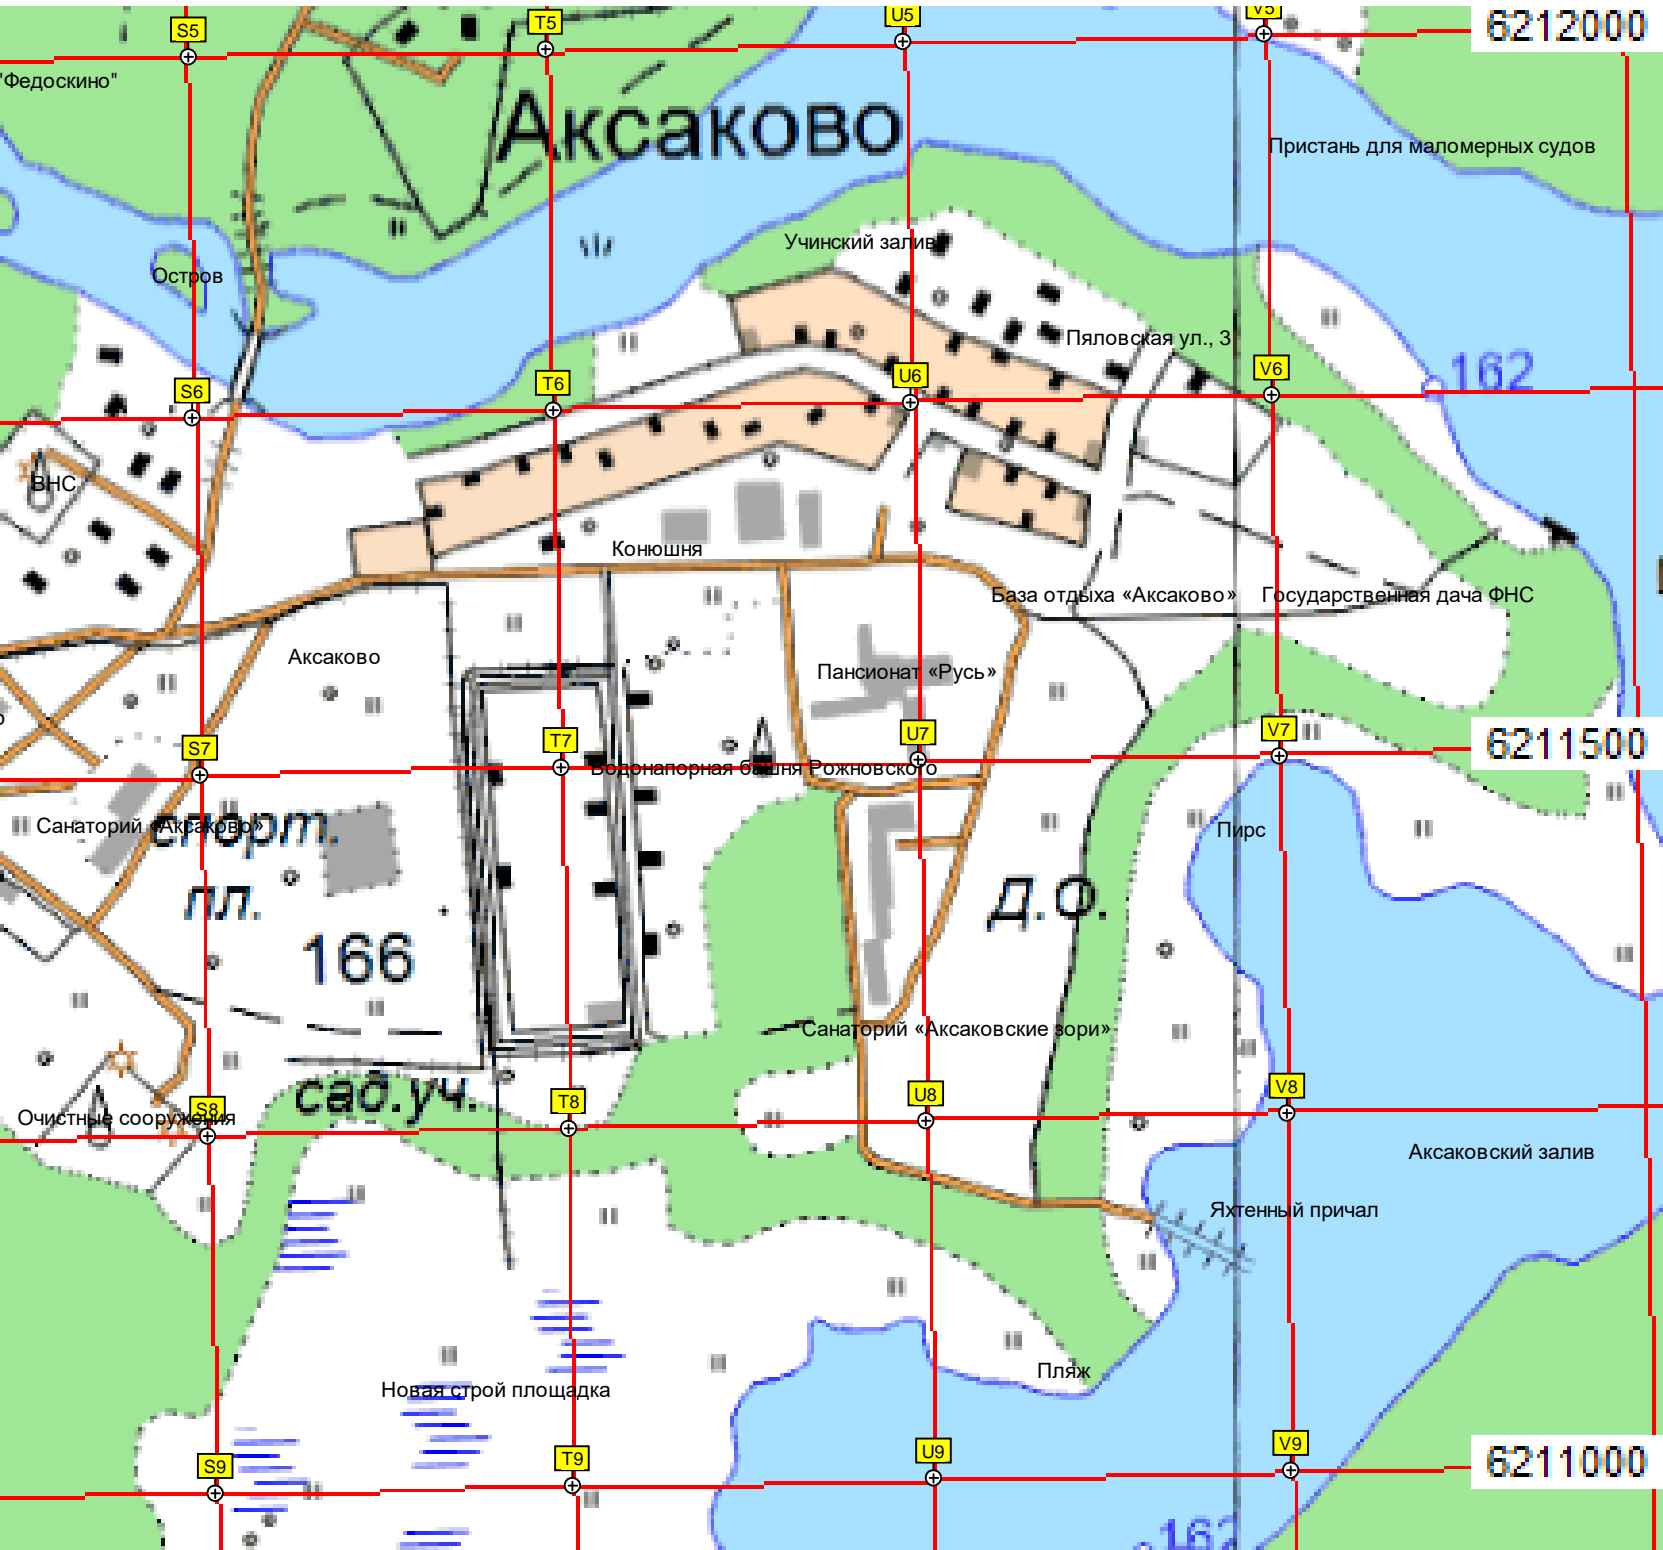

# Аксаково

6212000

6211500

6211000

Федоскино"

Пристань для маломерных судов

Остров

Учинский залив