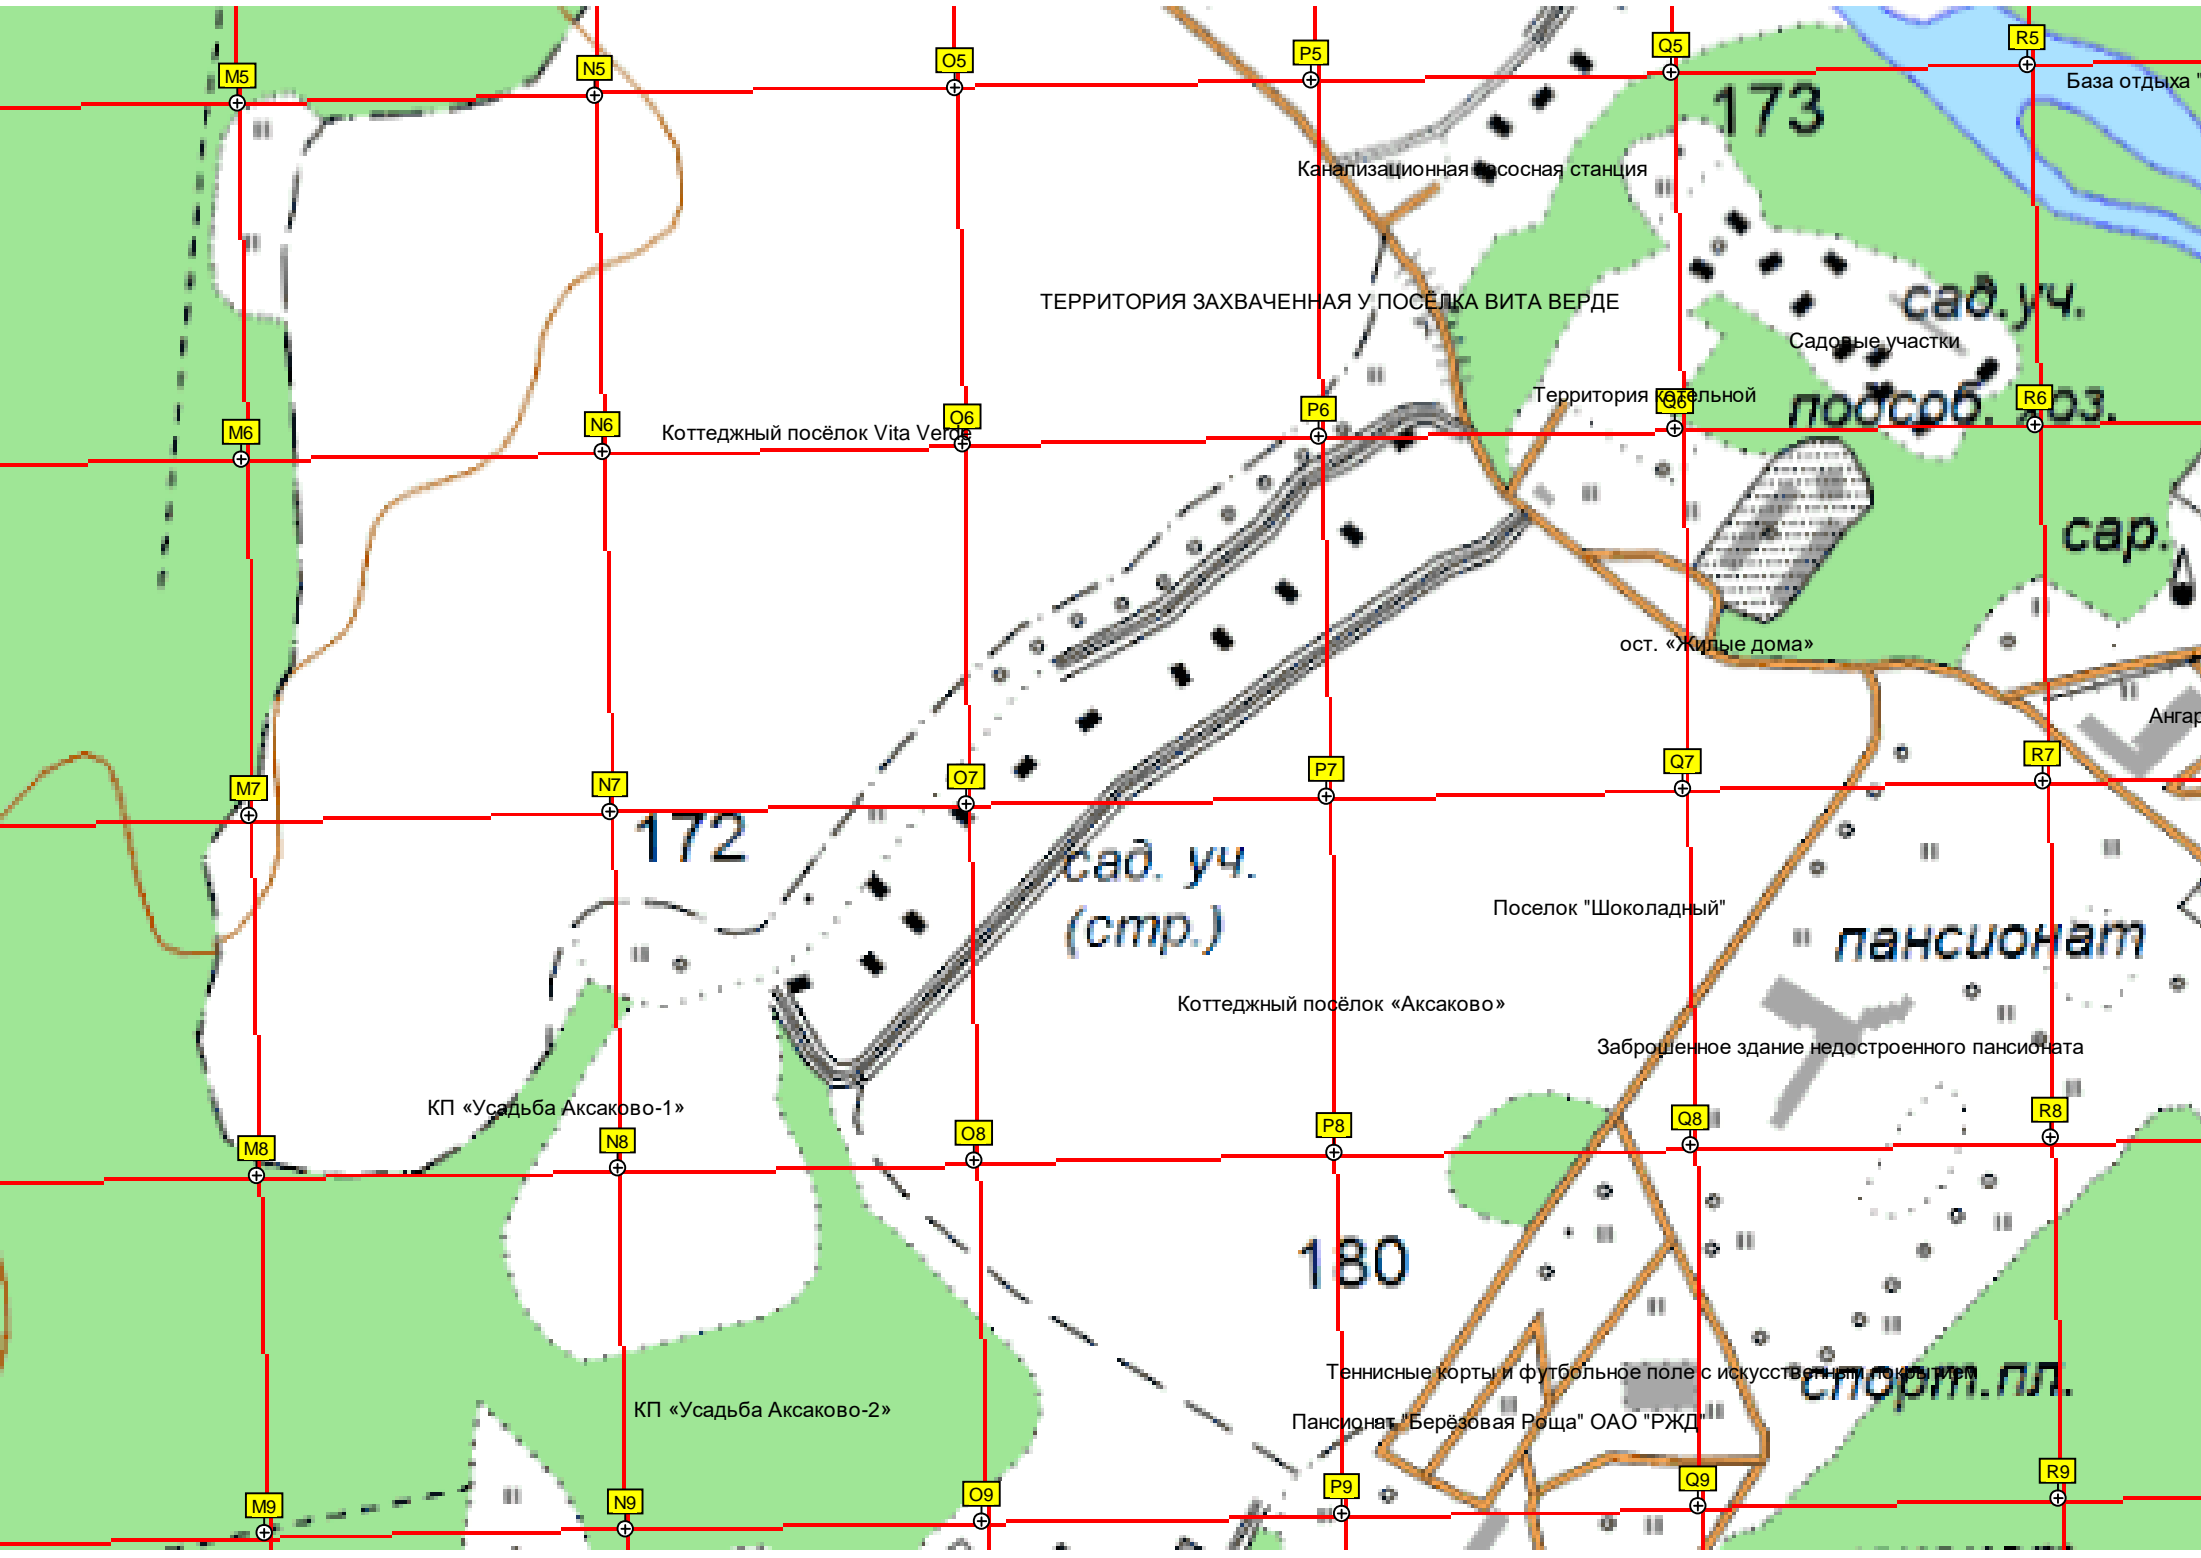

M5

N5

O5

P5

Q5

R5

M6

N6

O6

P6

Q6

R6

M7

N7

O7

P7

Q7

R7

M8

N8

O8

P8

Q8

R8

M9

N9

O9

P9

Q9

R9

ТЕРРИТОРИЯ ЗАХВАЧЕННАЯ У ПОСЁЛКА ВИТА ВЕРДЕ

Коттеджный посёлок Vita Verde

Коттеджный посёлок «Аксаково»

КП «Усадьба Аксаково-1»

КП «Усадьба Аксаково-2»

Канализационная насосная станция

Территория садовой

Садовые участки

ост. «Жилые дома»

Поселок "Шоколадный"

Заброшенное здание недостроенного пансионата

Теннисные корты и футбольное поле с искусственным покрытием

Пансионат "Берёзовая Роща" ОАО "РЖД"

База отдыха

Ангар

173

172

180

сад.уч.
подсоб.хоз.

сад.уч.
(стр.)

пансионат

спорт.пл.