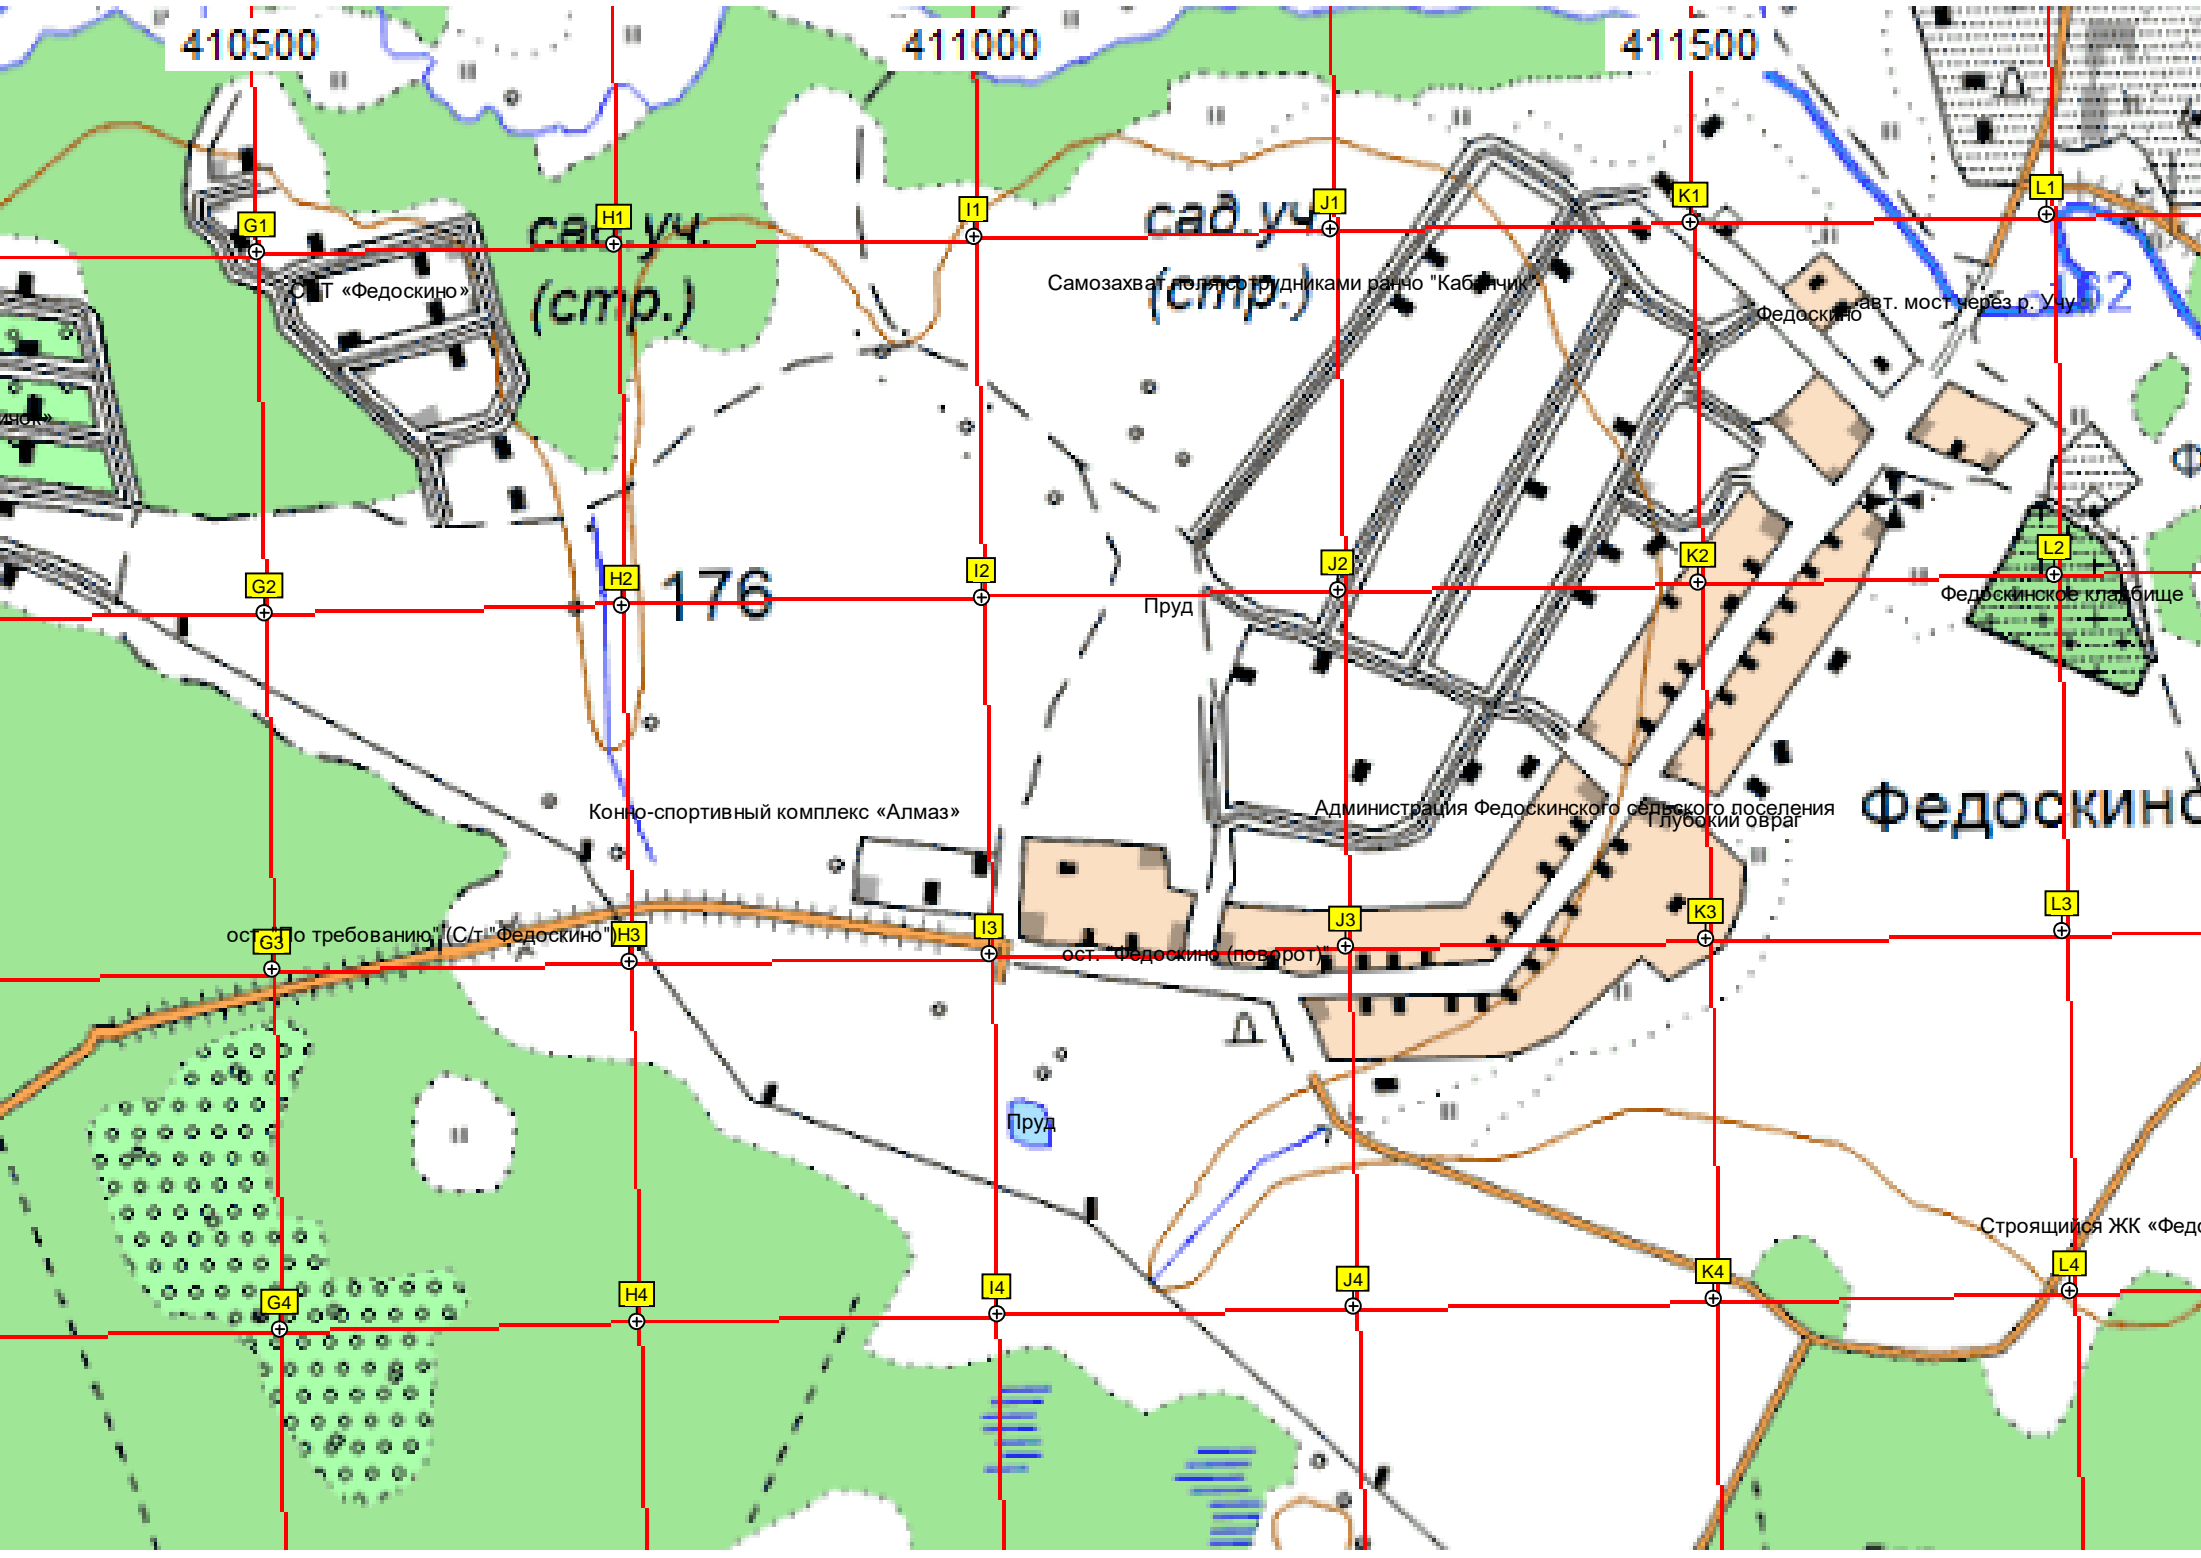

410500

411000

411500

сад уч.
(стр.)

сад уч.
(стр.)

Самозахват земель сотрудниками ранчо "Каблочки"

Федоскино

авт. мост через р. Уху

Т «Федоскино»

176

Пруд

Федоскинское кладбище

Конно-спортивный комплекс «Алмаз»

Администрация Федоскинского сельского поселения
Глубокий овраг

Федоскинск

ост. Федоскино (С/т "Федоскино")

ост. Федоскино (поворот)

Пруд

Строящийся ЖК «Федоскино»