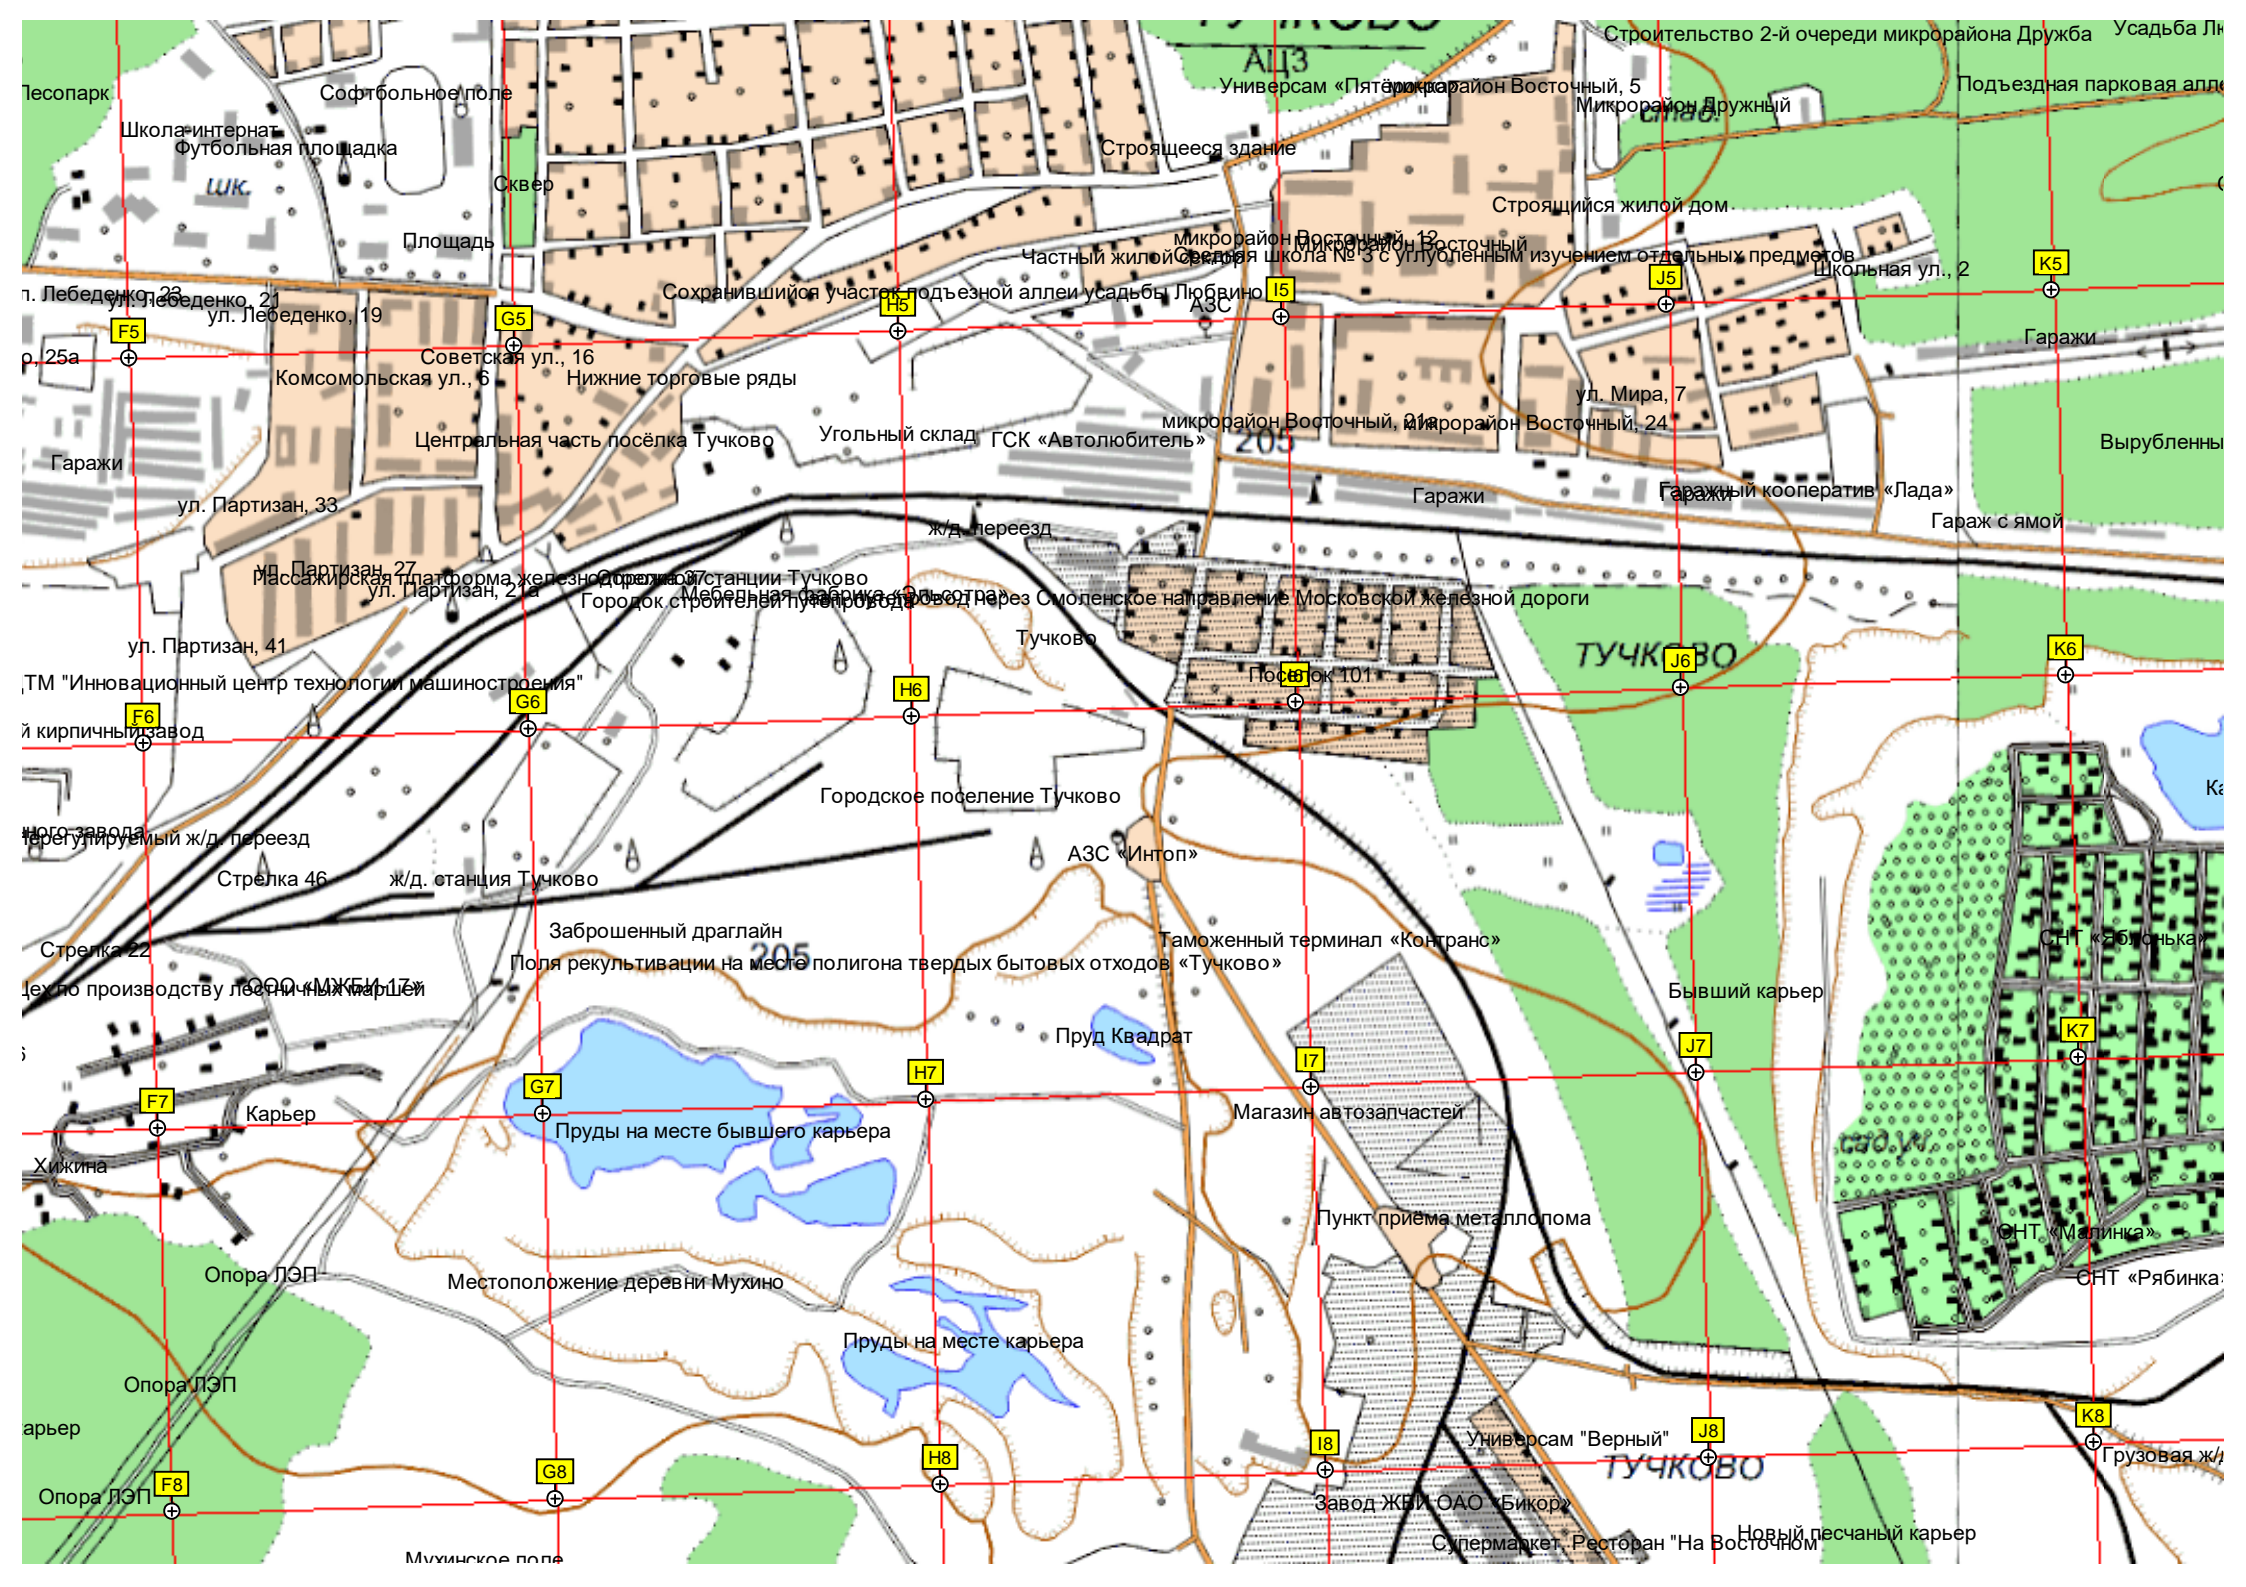

6167000 337500 338000 338500 339000 339500  
Хрущево  
Бывший магазин «Продукты»  
Мост  
Яковлевка  
сад.уч. (стр.)  
Пляж  
Нерегулируемый ж/д. переезд  
ж/д. мост через реку Москву  
6166500  
6166000  
Сельскохозяйственное поле  
СНТ «Фабос»  
СНТ «Родник»  
201  
сад.уч.  
Городище "Кремична"  
Пляж  
МОСЕЕВО (ТУЧК  
Теннис  
156  
Продуктовый магазин  
Вертолётная площадка  
сад.уч. (стр.)  
6165500  
Опора ЛЭП  
Пляж  
Магазин  
Подвесной мост  
Марково  
Огороженная территория  
Обрыв  
6165000  
Стихийная свалка  
Опора ЛЭП  
Марс  
Берёзовая роща  
Опора ЛЭП  
Марс  
Воинские захоронения павших в ВОВ  
оздоров. лаг.  
Столовая  
Корпус 3-4  
Старое кладбище  
Окопы  
202  
сад.уч.  
Марково  
200  
КАРТИНО (ТУЧКОВО)  
Бывшее село Картино  
Участок, на котором был восстановленный дом-музей В.А. Гиляровского  
Пioneerская ул., 28  
Тучковская район  
A1 A2 A3 A4  
B1 B2 B3 B4  
C1 C2 C3  
D1 D2 D3 D4  
E1 E2 E3 E4