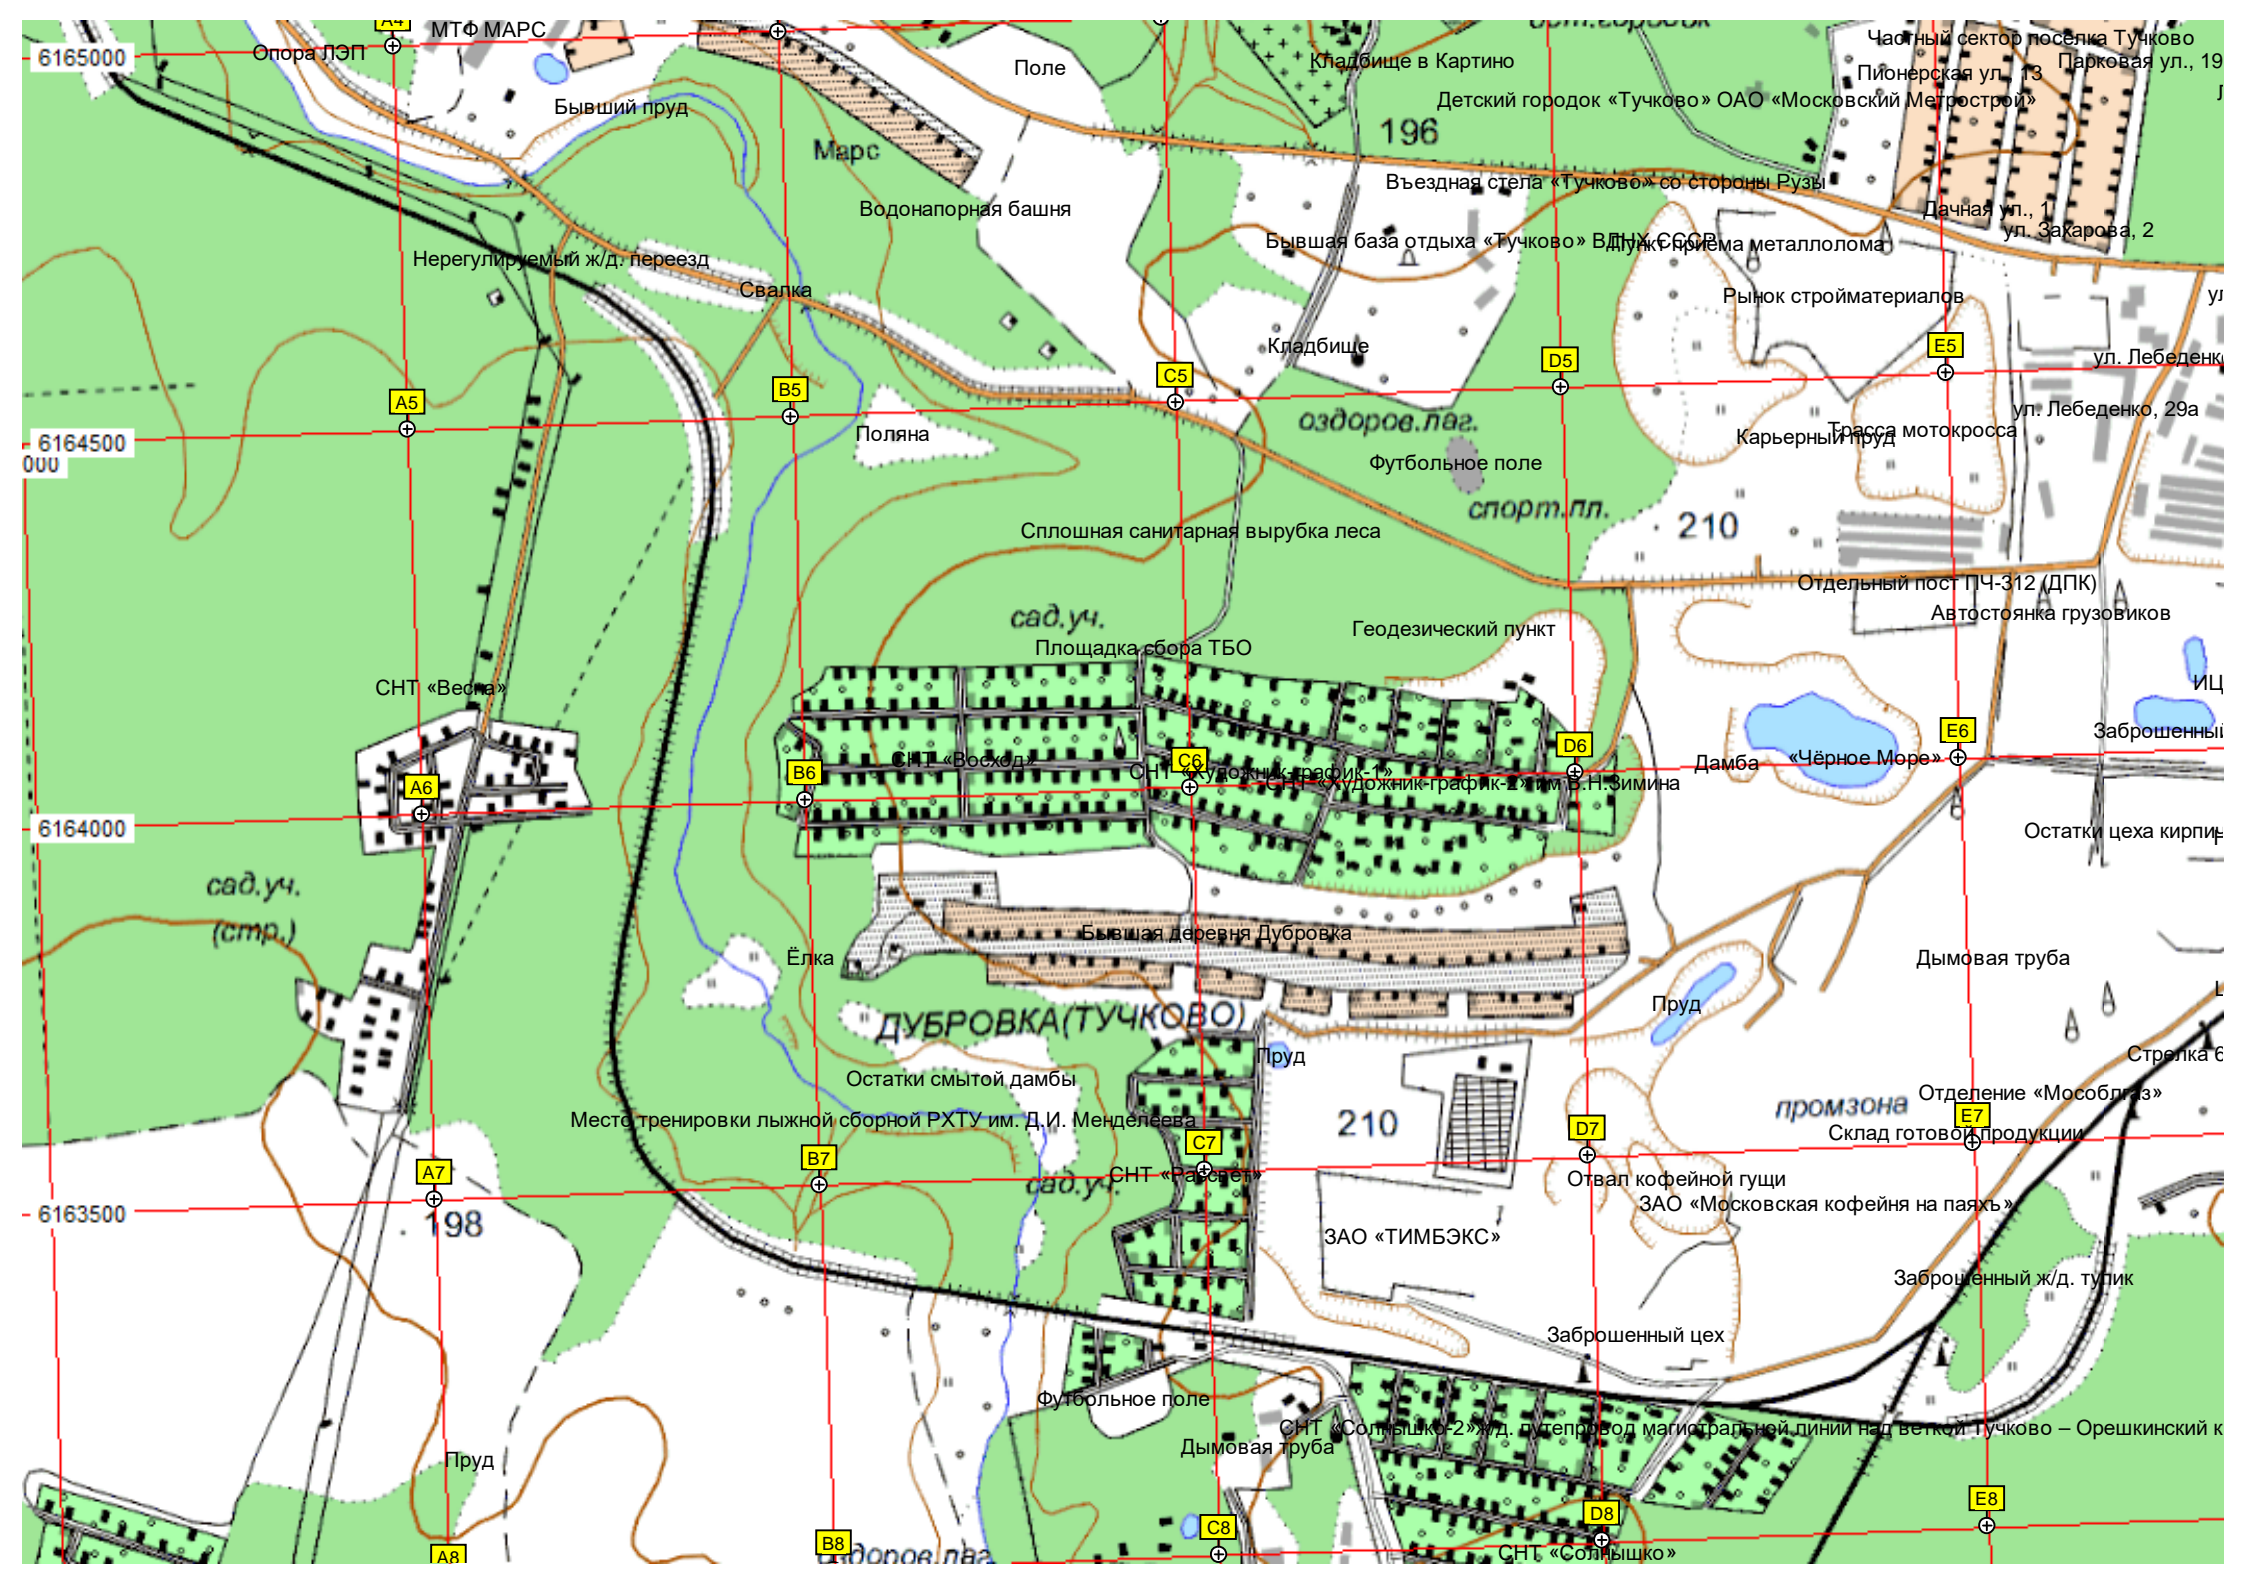

6167000 337500 338000 338500 339000 339500  
Хрущево  
Бывший магазин «Продукты»  
Мост  
Яковлевка  
сад.уч. (стр.)  
Пляж  
Нерегулируемый ж/д. переезд  
ж/д. мост через реку Москву  
6166500  
6166000  
Сельскохозяйственное поле  
СНТ «Фабос»  
СНТ «Родник»  
201  
сад.уч.  
Городище "Кремична"  
Пляж  
МОСЕЕВО (ТУЧК  
Теннис  
156  
Продуктовый магазин  
Вертолётная площадка  
сад.уч. (стр.)  
6165500  
Опора ЛЭП  
Пляж  
Магазин  
Подвесной мост  
Марково  
Огороженная территория  
Обрыв  
6165000  
Стихийная свалка  
Опора ЛЭП  
Марс  
Берёзовая роща  
Опора ЛЭП  
Марс  
Воинские захоронения павших в ВОВ  
оздоров. лаг.  
Столовая  
Корпус 3-4  
Старое кладбище  
Окопы  
202  
сад.уч.  
Марково  
200  
КАРТИНО (ТУЧКОВО)  
Бывшее село Картино  
Участок, на котором был восстановленный дом-музей В.А. Гиляровского  
Пioneerская ул., 28  
Тучковская район  
A1 A2 A3 A4  
B1 B2 B3 B4  
C1 C2 C3  
D1 D2 D3 D4  
E1 E2 E3 E4