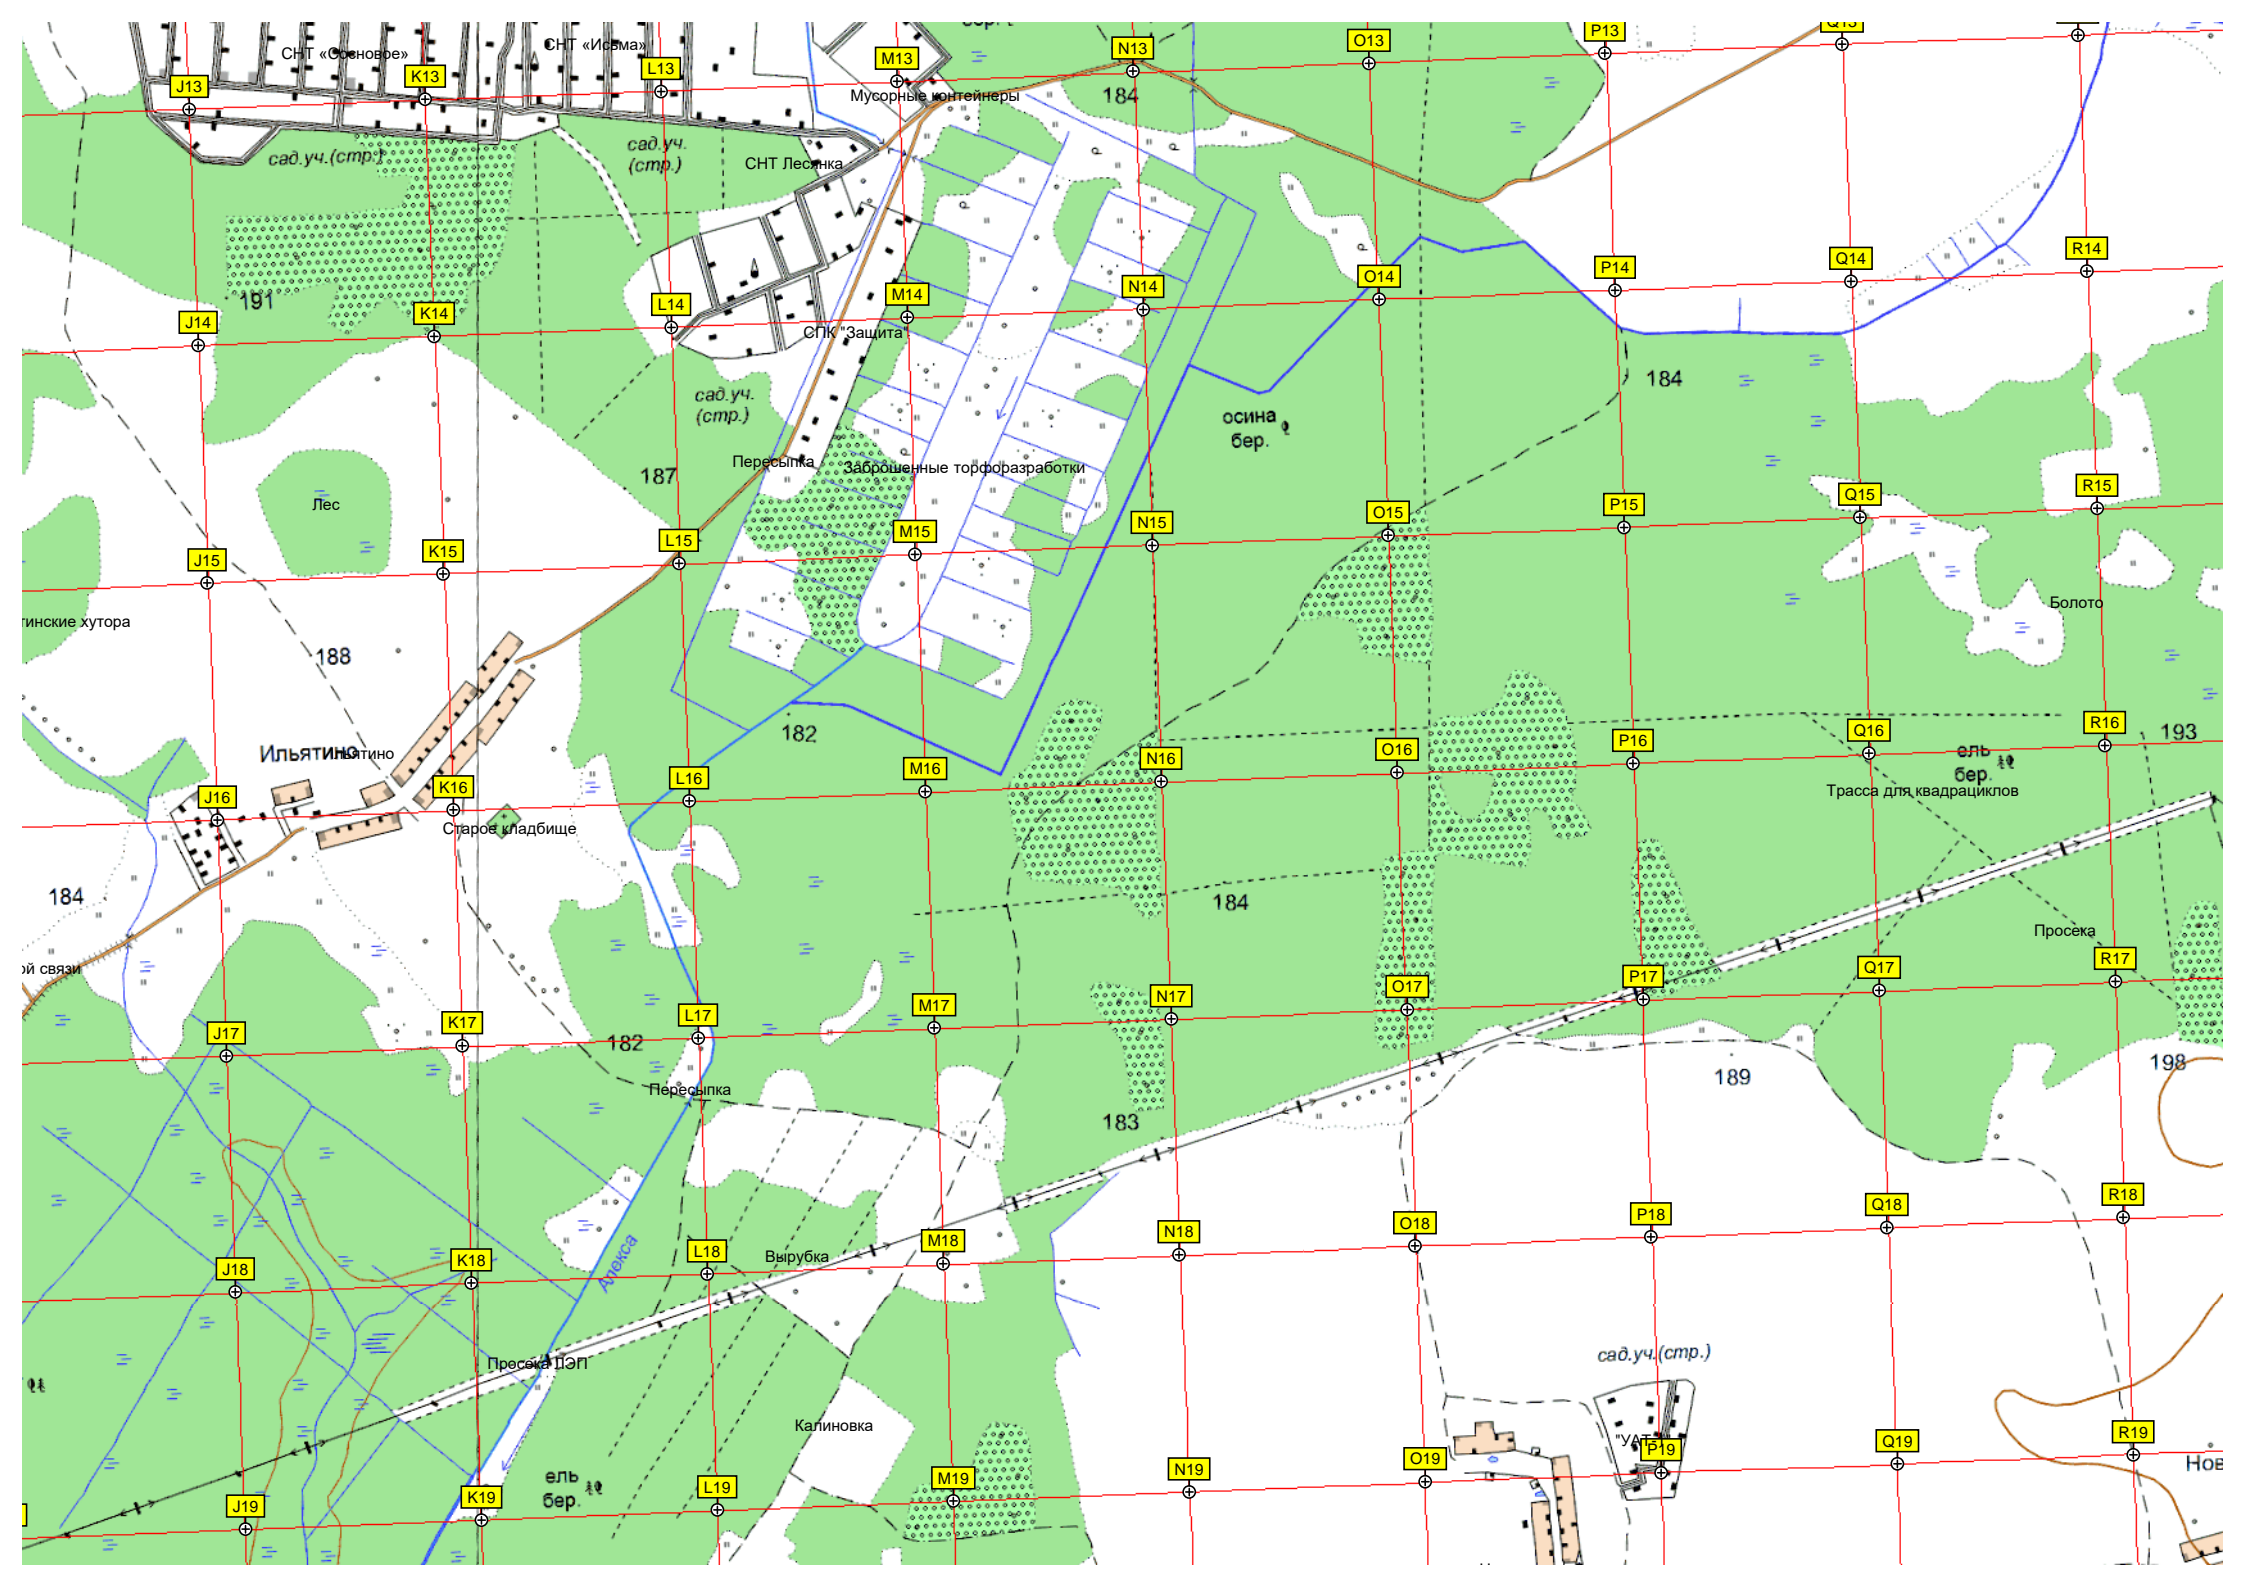

СНТ «Осинове» СНТ «Ильма»

Мусорные контейнеры

сад.уч. (стр.)

сад.уч. (стр.)

СНТ Лесняк

J14

K14

L14

M14

N14

O14

P14

Q14

R14

J15

K15

L15

M15

N15

O15

P15

Q15

R15

J16

K16

L16

M16

N16

O16

P16

Q16

R16

J17

K17

L17

M17

N17

O17

P17

Q17

R17

J18

K18

L18

M18

N18

O18

P18

Q18

R18

J19

K19

L19

M19

N19

O19

P19

Q19

R19

Ильятино

Старое кладбище

Пересыпка

Заброшенные торфоразработки

осина бер.

ель бер.

Трасса для квадрациклов

Просека

Просека ДЭП

Вырубка

Калиновка

сад.уч. (стр.)

тинские хутора

ий связи

Ное