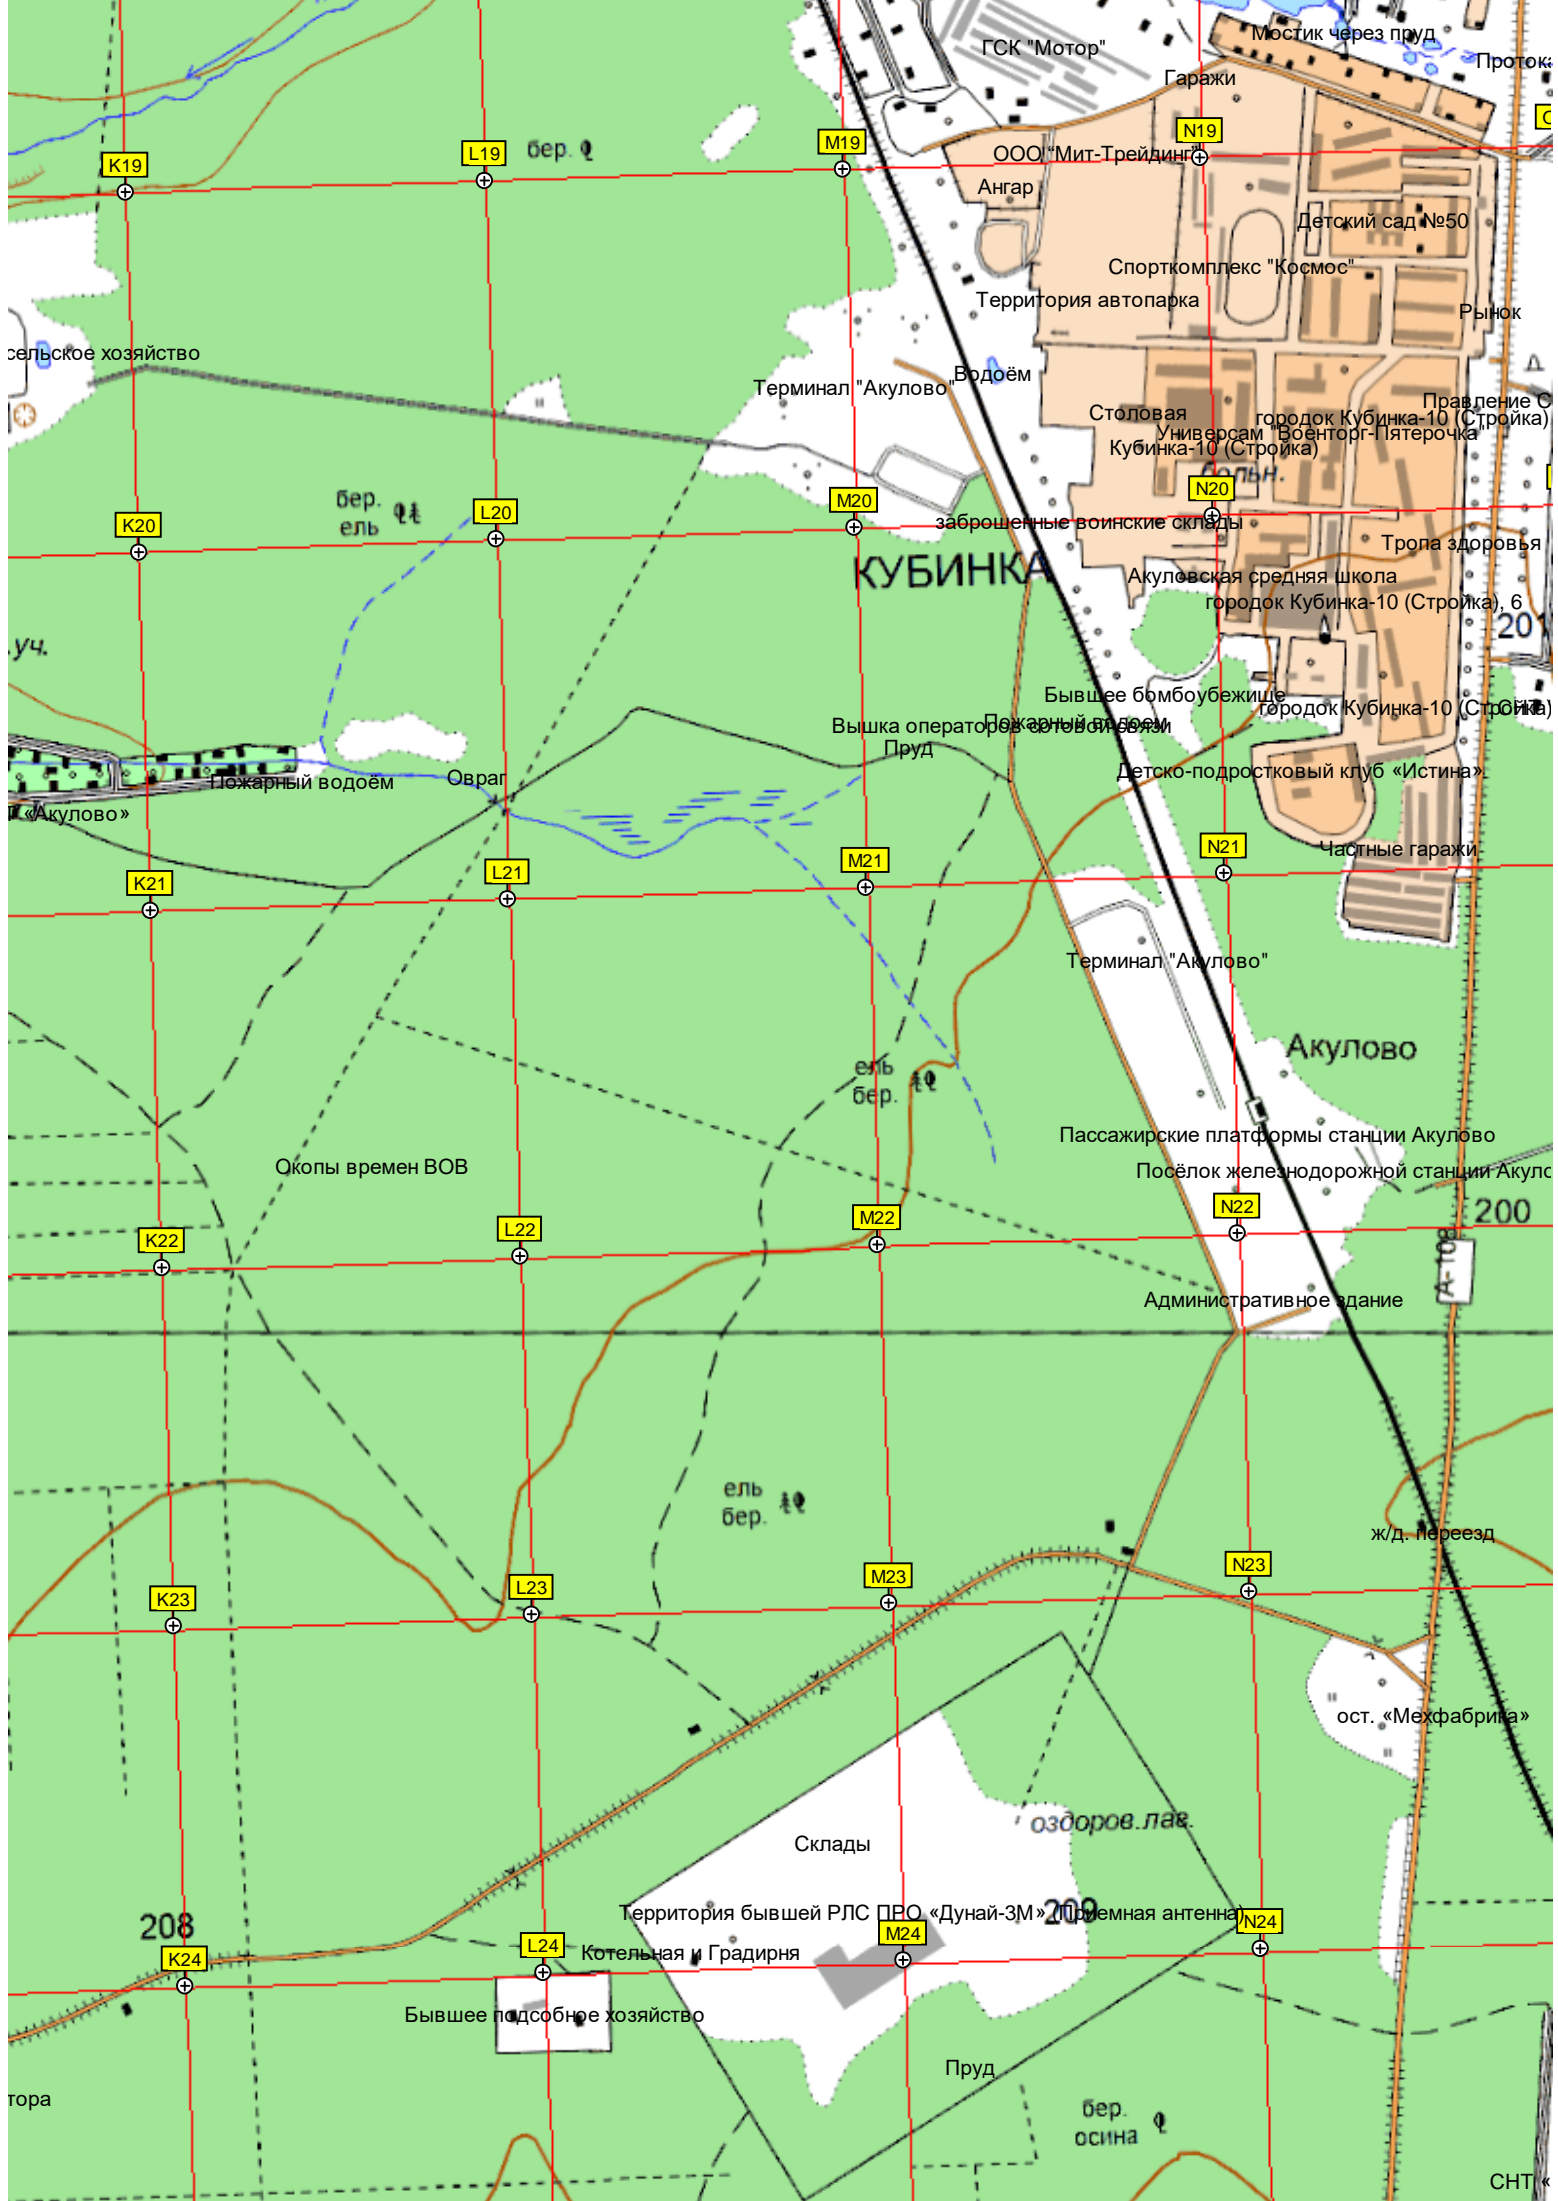

ГСК "Мотор"

Гаражи

Мостик через пруд

Проток

K19

L19

бер. ель

M19

N19

ООО "Мит-Трейдинг"

Ангар

Детский сад №50

Спорткомплекс "Космос"

Территория автопарка

Рынок

сельское хозяйство

Терминал "Акулово"

Водоём

Столовая

Правление

городок Кубинка-10 (Стройка)

Военторг-Пятерочка

Кубинка-10 (Стройка)

K20

L20

бер. ель

M20

N20

зброшеные воинские склады

Тропа здоровья

уч.

КУБИНКА

Акуловская средняя школа

городок Кубинка-10 (Стройка), 6

«Акулово»

Пожарный водоём

Овраг

Вышка операторов ракетной базы

Пруд

Бывшее бомбоубежище

городок Кубинка-10 (Стройка)

Детско-подростковый клуб «Истина»

K21

L21

M21

N21

Частные гаражи

Терминал "Акулово"

Акулово

Пассажирские платформы станции Акулово

Посёлок железнодорожной станции Акулово

Окопы времен ВОВ

K22

L22

M22

N22

Административное здание

ель бер.

ж/д. переход

K23

L23

M23

N23

ост. «Мехфабрика»

Склады

оздоров. лаг.

208

Территория бывшей РЛС ПРО «Дунай-3М»

208

Приемная антенна

N24

Котельная и Градирня

Бывшее подсобное хозяйство

Пруд

бер. осина

гора

СНТ