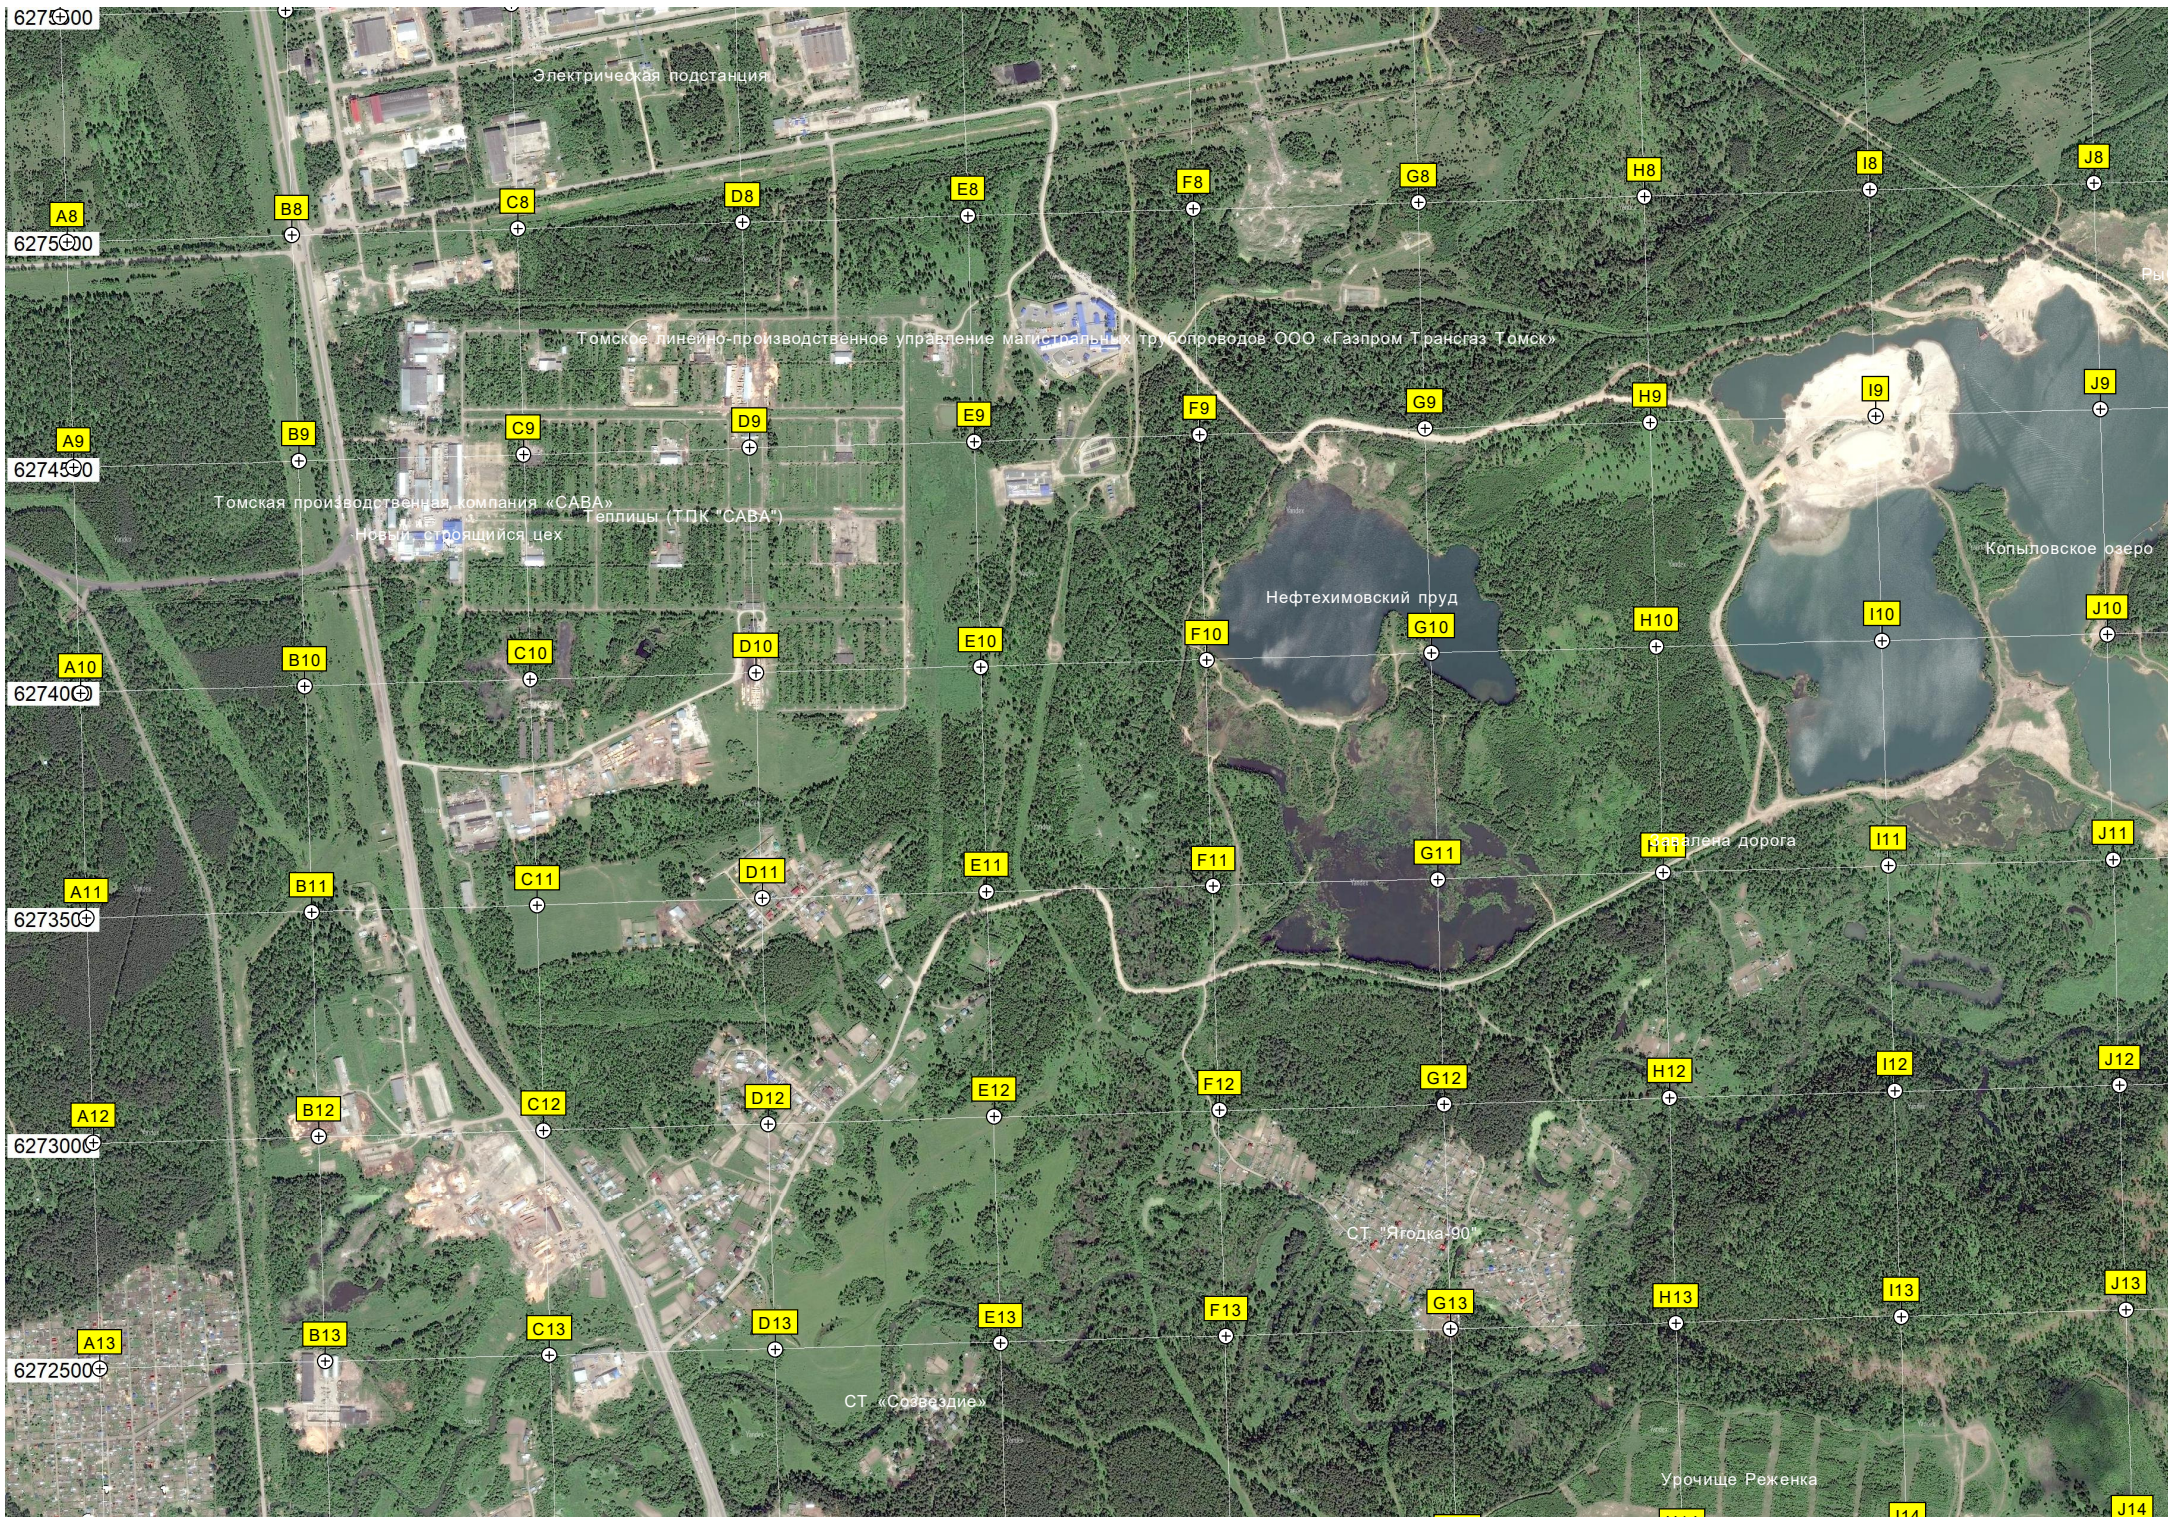

6275000

6275000

6274500

6274000

6273500

6273000

62725000

A8

B8

C8

D8

E8

F8

G8

H8

I8

J8

A9

B9

C9

D9

E9

F9

G9

H9

I9

J9

A10

B10

C10

D10

E10

F10

G10

H10

I10

J10

A11

B11

C11

D11

E11

F11

G11

H11

I11

J11

A12

B12

C12

D12

E12

F12

G12

H12

I12

J12

A13

B13

C13

D13

E13

F13

G13

H13

I13

J13

Электрическая подстанция

Томское линейно-производственное управление магистральных трубопроводов ООО «Газпром Трансгаз Томск»

Томская производственная компания «САВА»
Теплицы (ТПК «САВА») Новый строящийся цех

Нефтехимовский пруд

Копыловское озеро

Велена дорога

СТ «Ягодка-90»

СТ «Созвездие»

Урочище Реженка

I14

J14