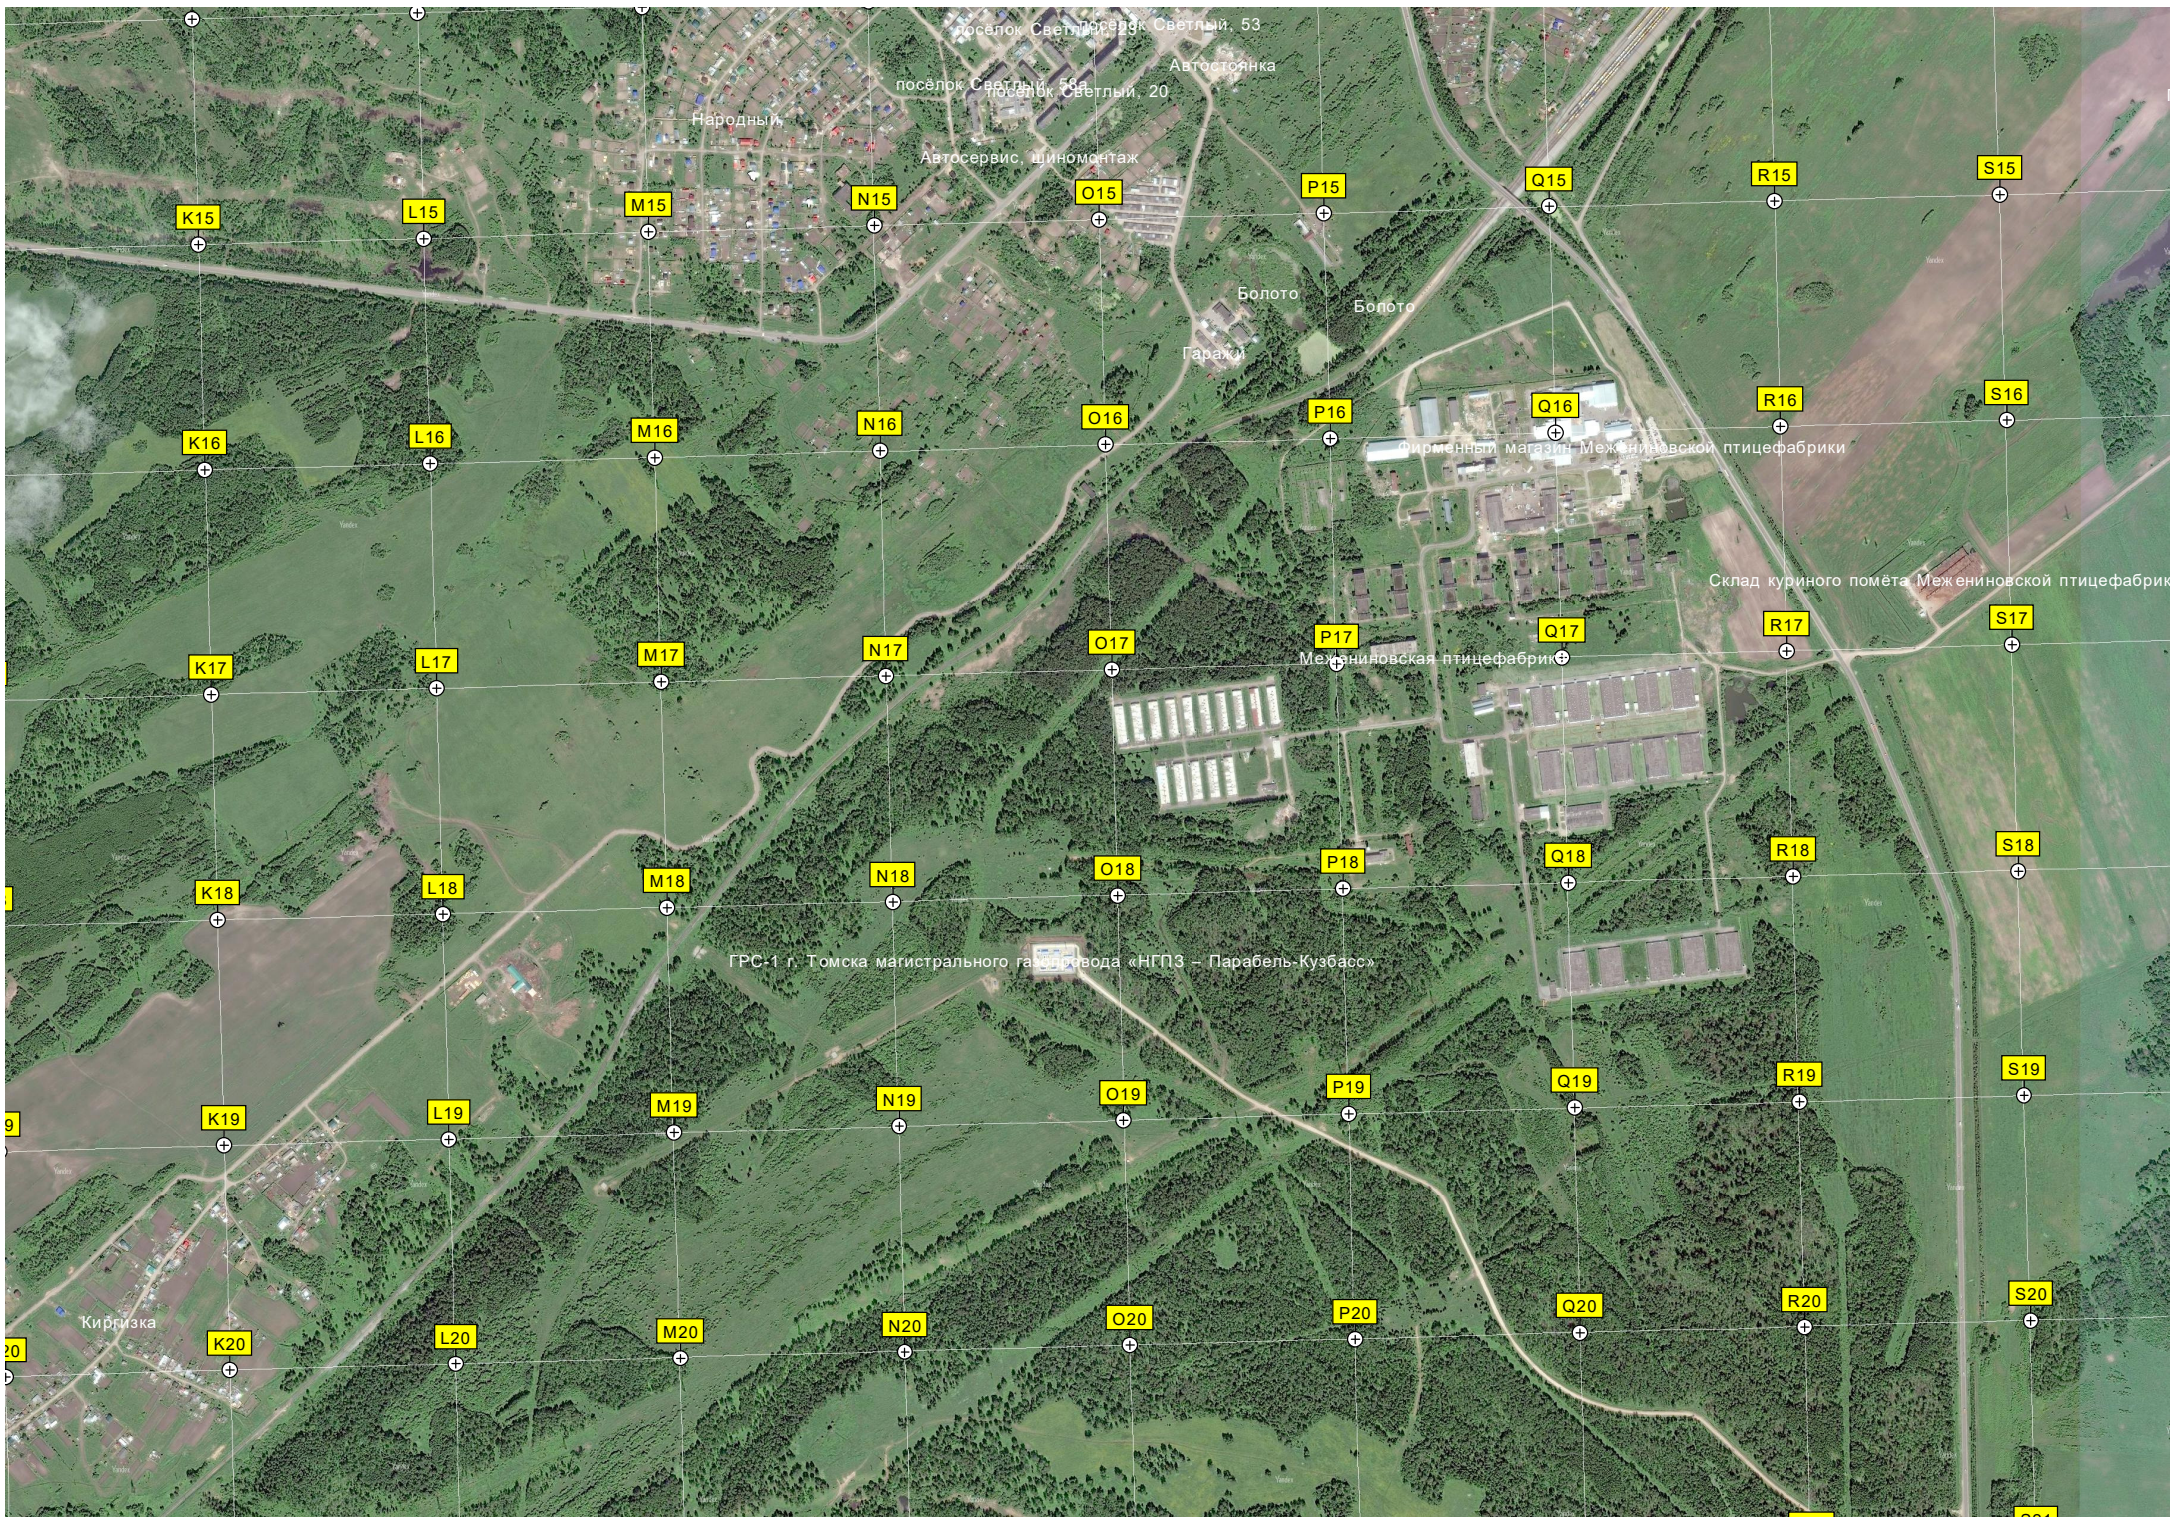

и корпус
пово

Остановочный пункт 102 км

"Сибирский сад"

"Мелиоратор"

СНТ "Огонек-2"

"Подшипник"

Щитный магазин

"Химик-2"

"Автомобилист"

"Дорожник"

104-й км

"Березка-2"

"Мелиоратор"

Садоводческое товарищество "Энтузиаст-2", ул. Поньковская

"Инструментальник"
"Юбилейный"

Труд-отстойник свиногомплекса "Томский"