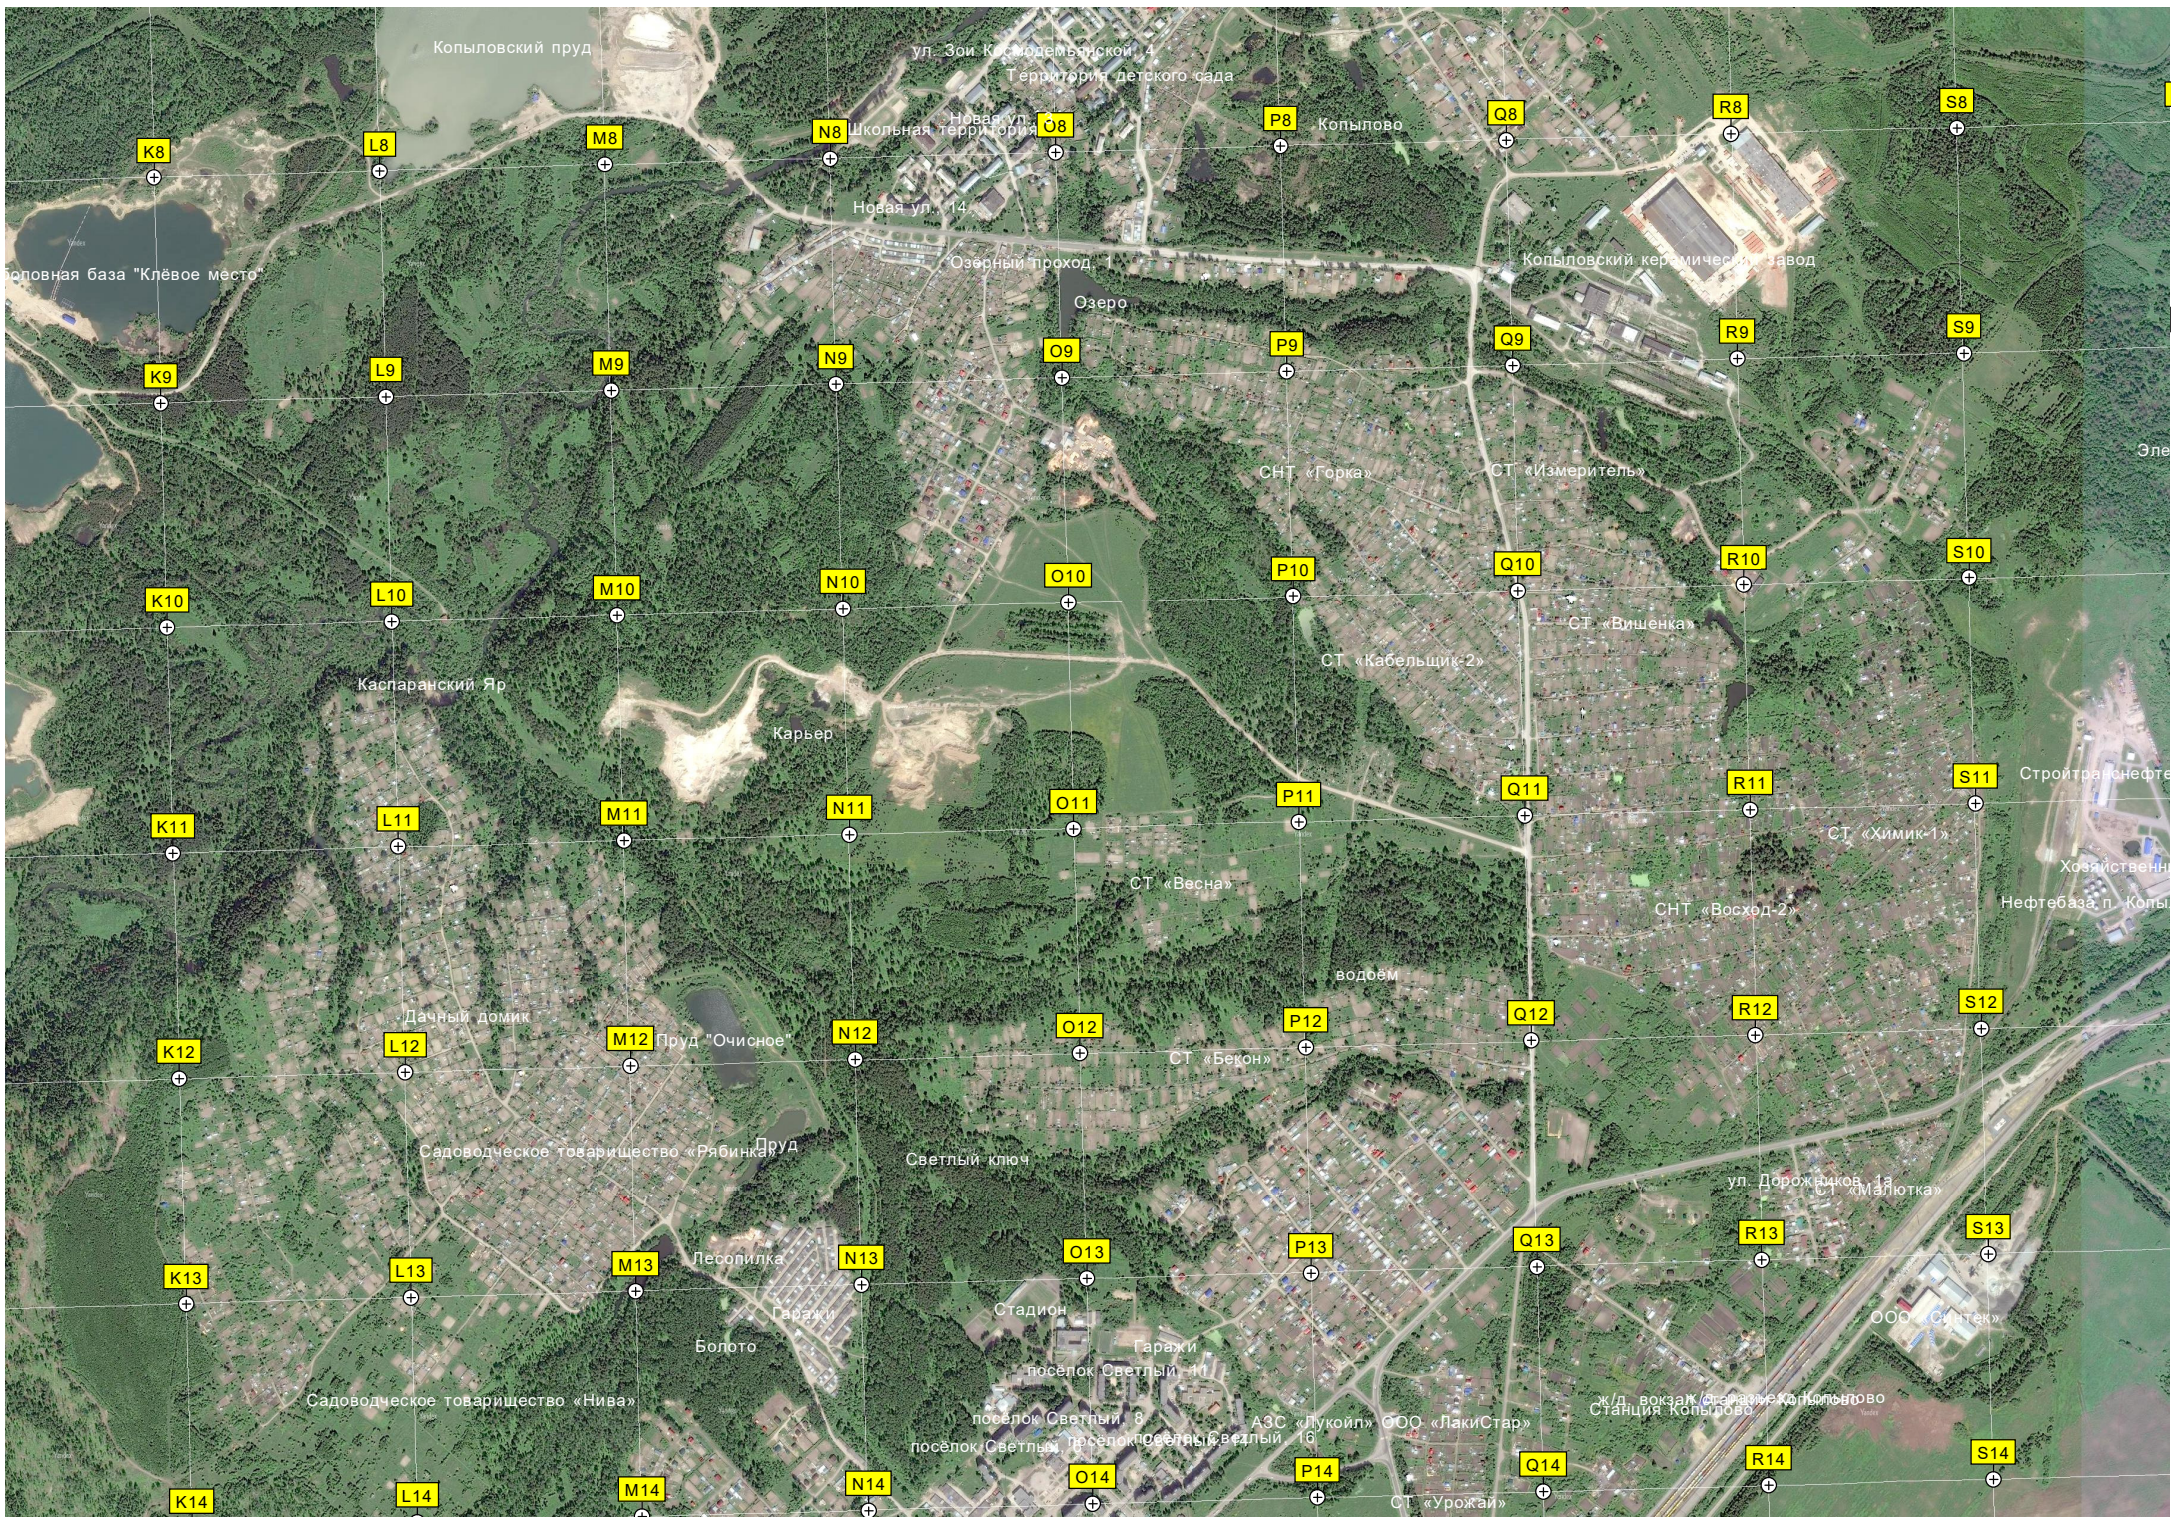

Нефтехимовский пруд

Копыловское озеро

Велена дорога

СТ «Ягодка-90»

СТ «Созвездие»

Урочище Реженка

I14

J14