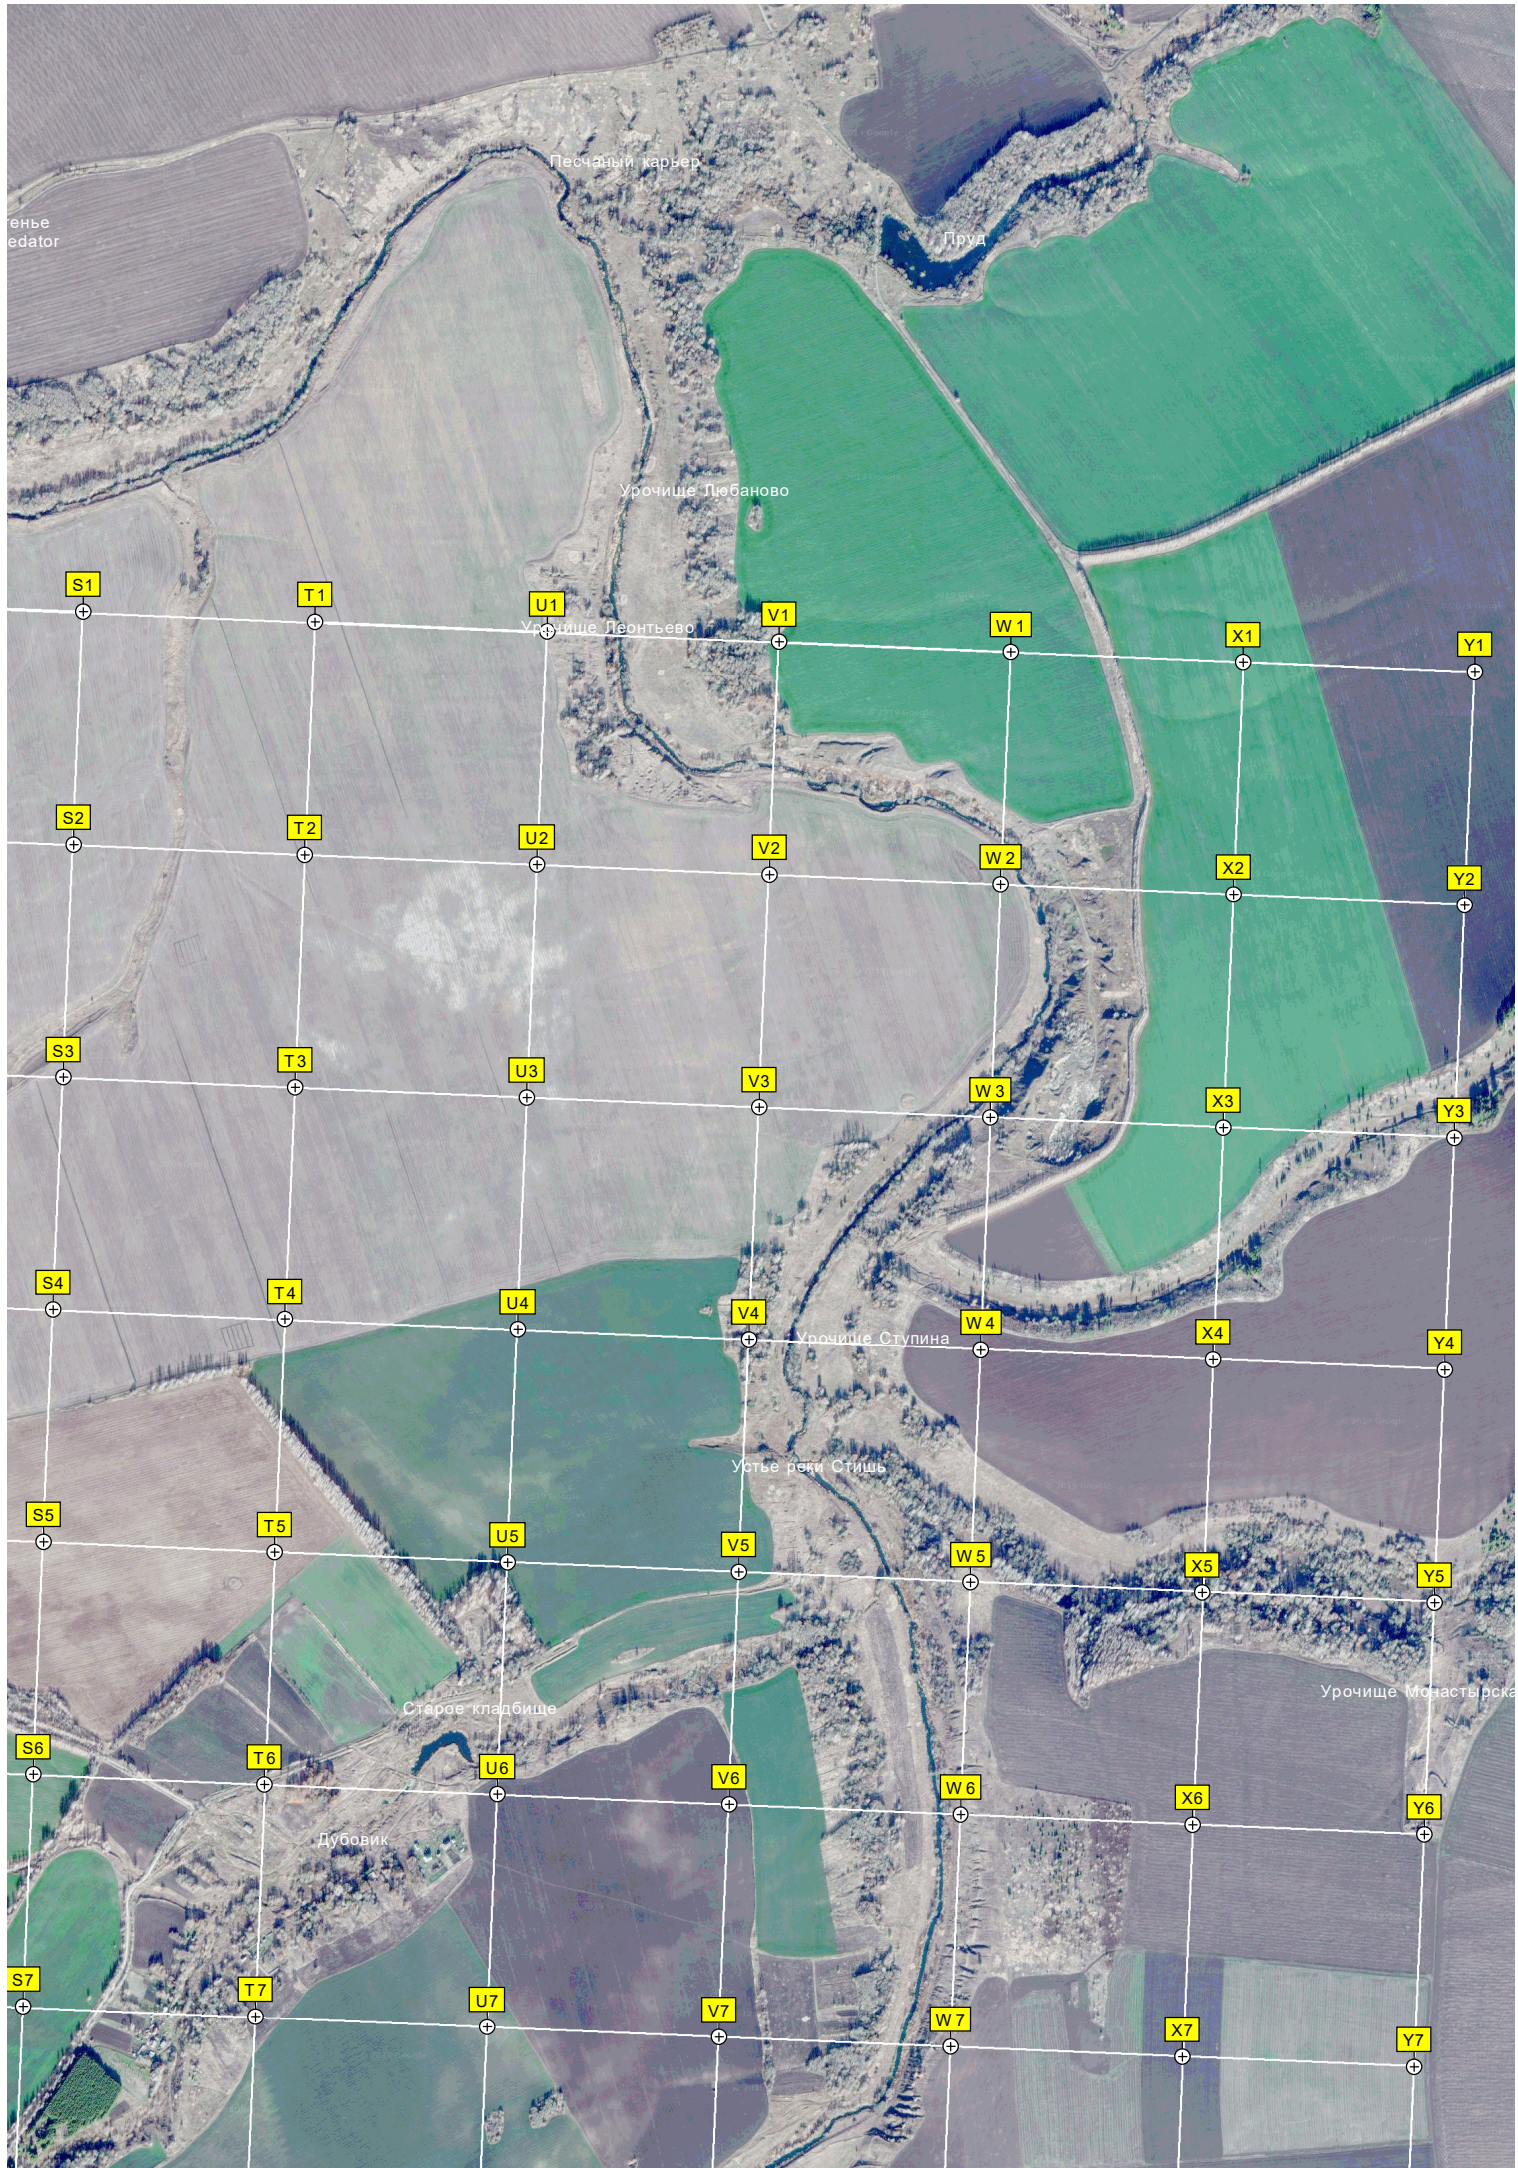

Срет
Полигон команды Рг

Источник

Песчаный карьер

генератор

Пруд

Урочище Любаново

Урочище Леонтьево

Урочище Ступина

Устье реки Стишь

Старое кладбище

Дубовик

Урочище Монастырское

S1

T1

U1

V1