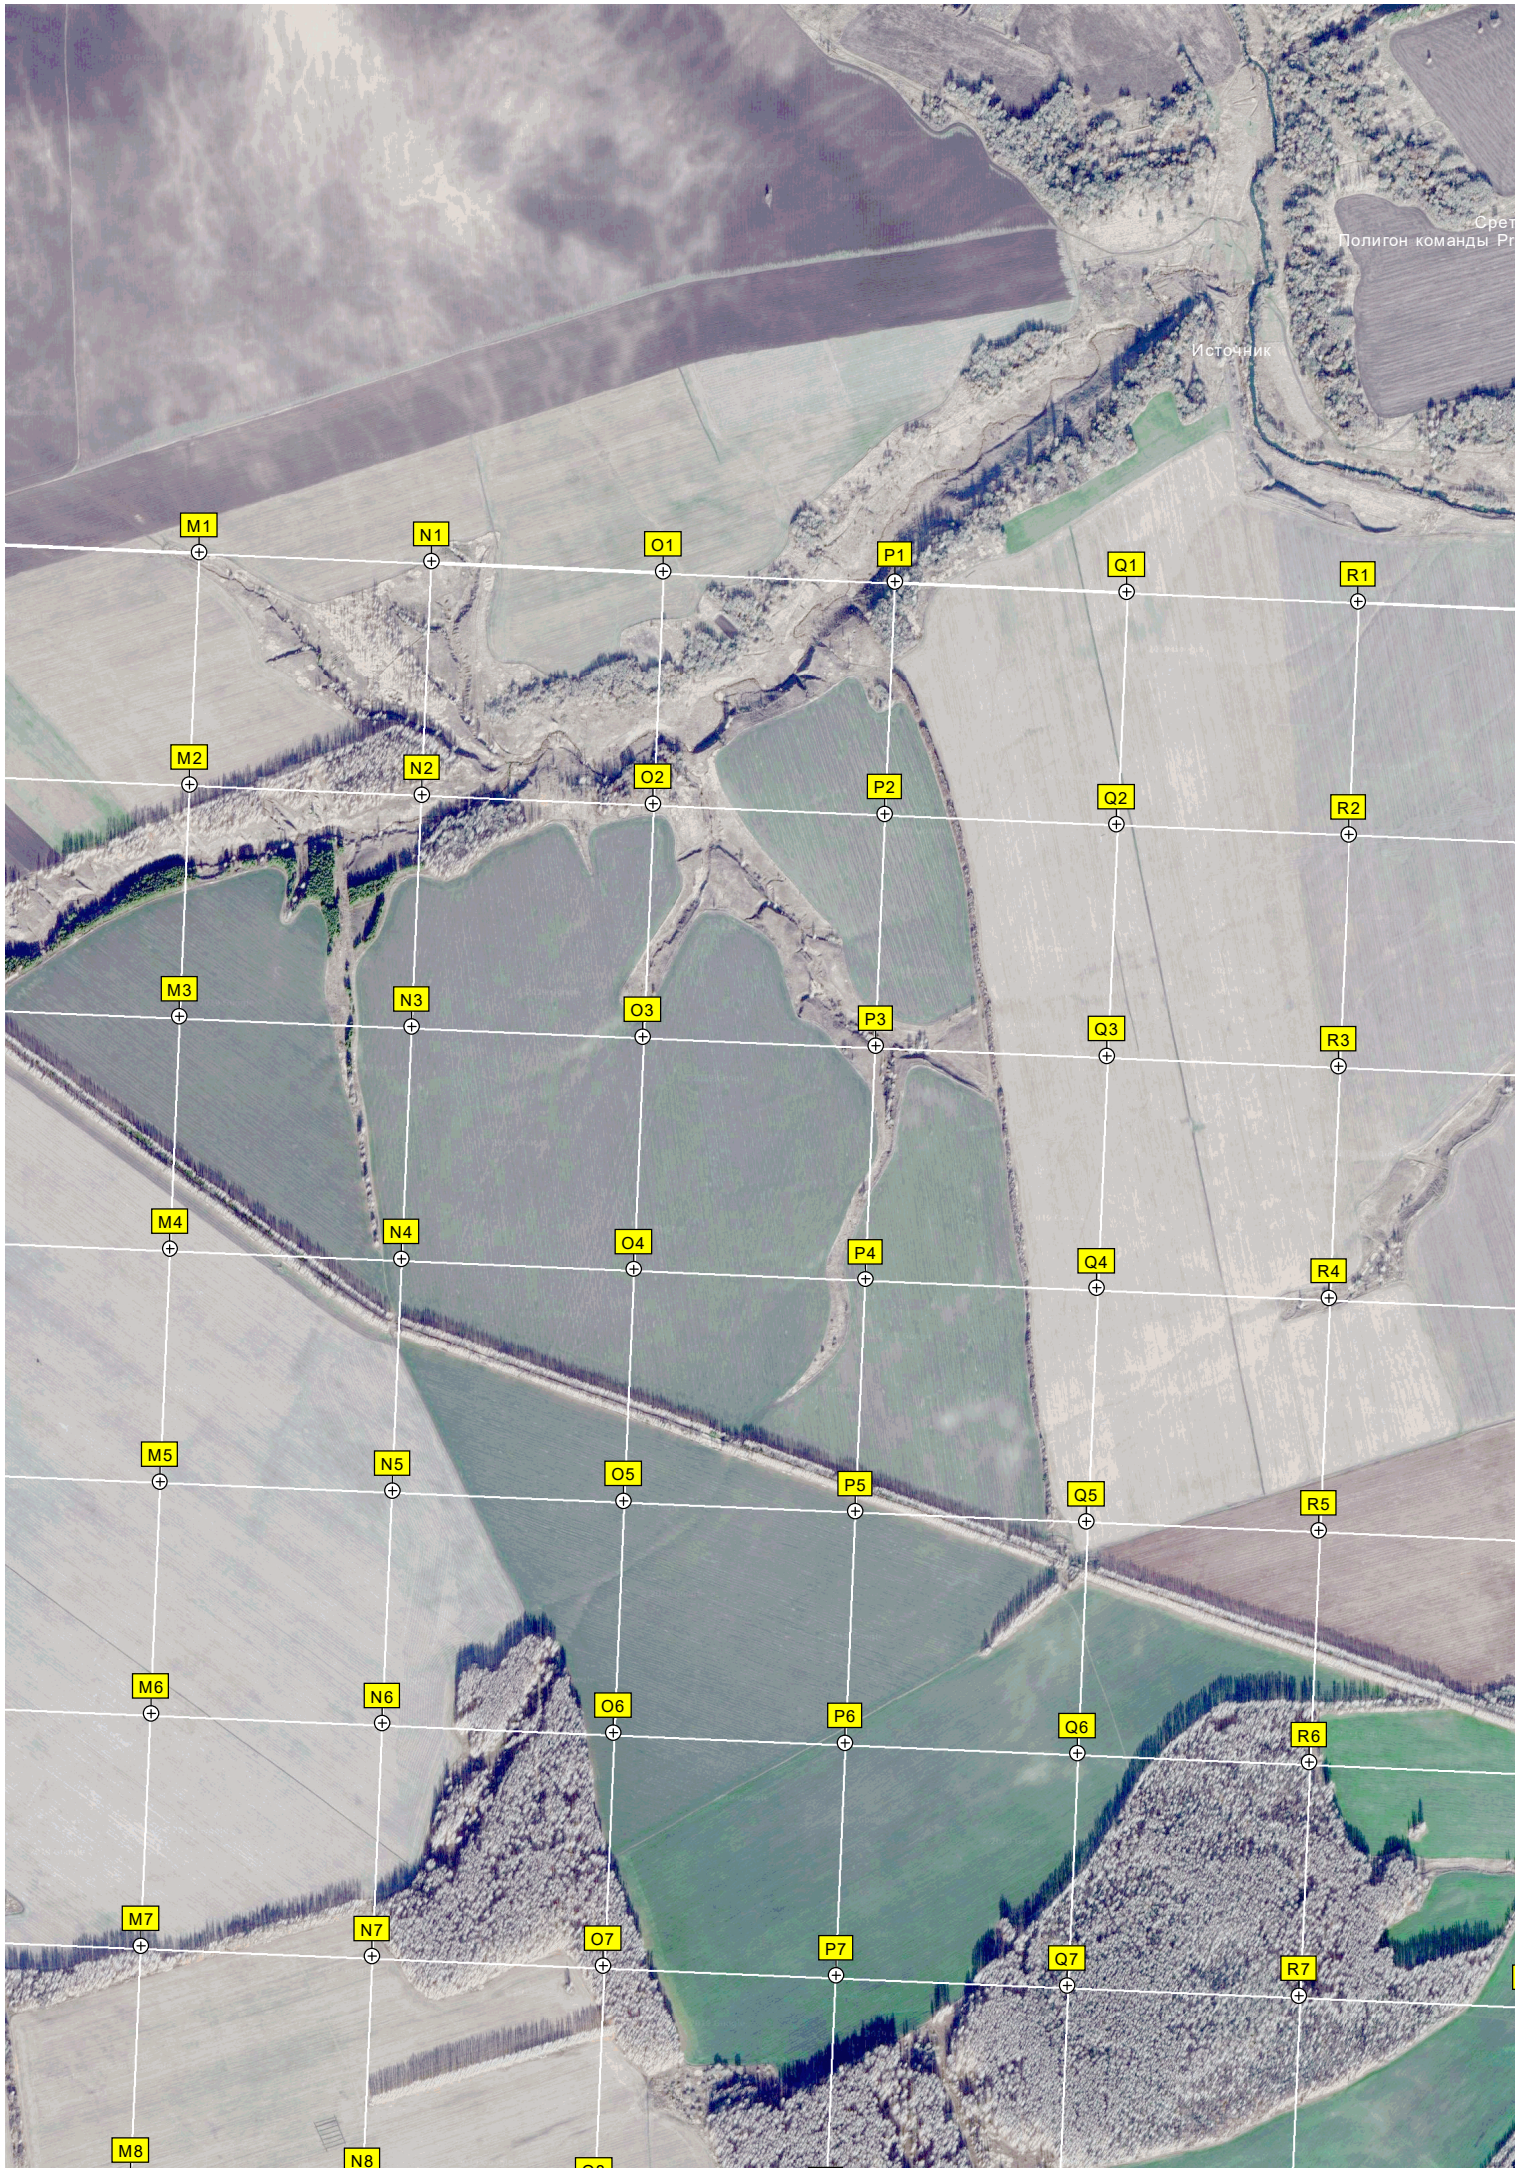

Срет
Полигон команды Рг

Источник

Песчаный карьер

генератор

Пруд

Урочище Любаново

Урочище Леонтьево

Урочище Ступина

Устье реки Стишь

Старое кладбище

Дубовик

Урочище Монастырское

S1

T1

U1

V1