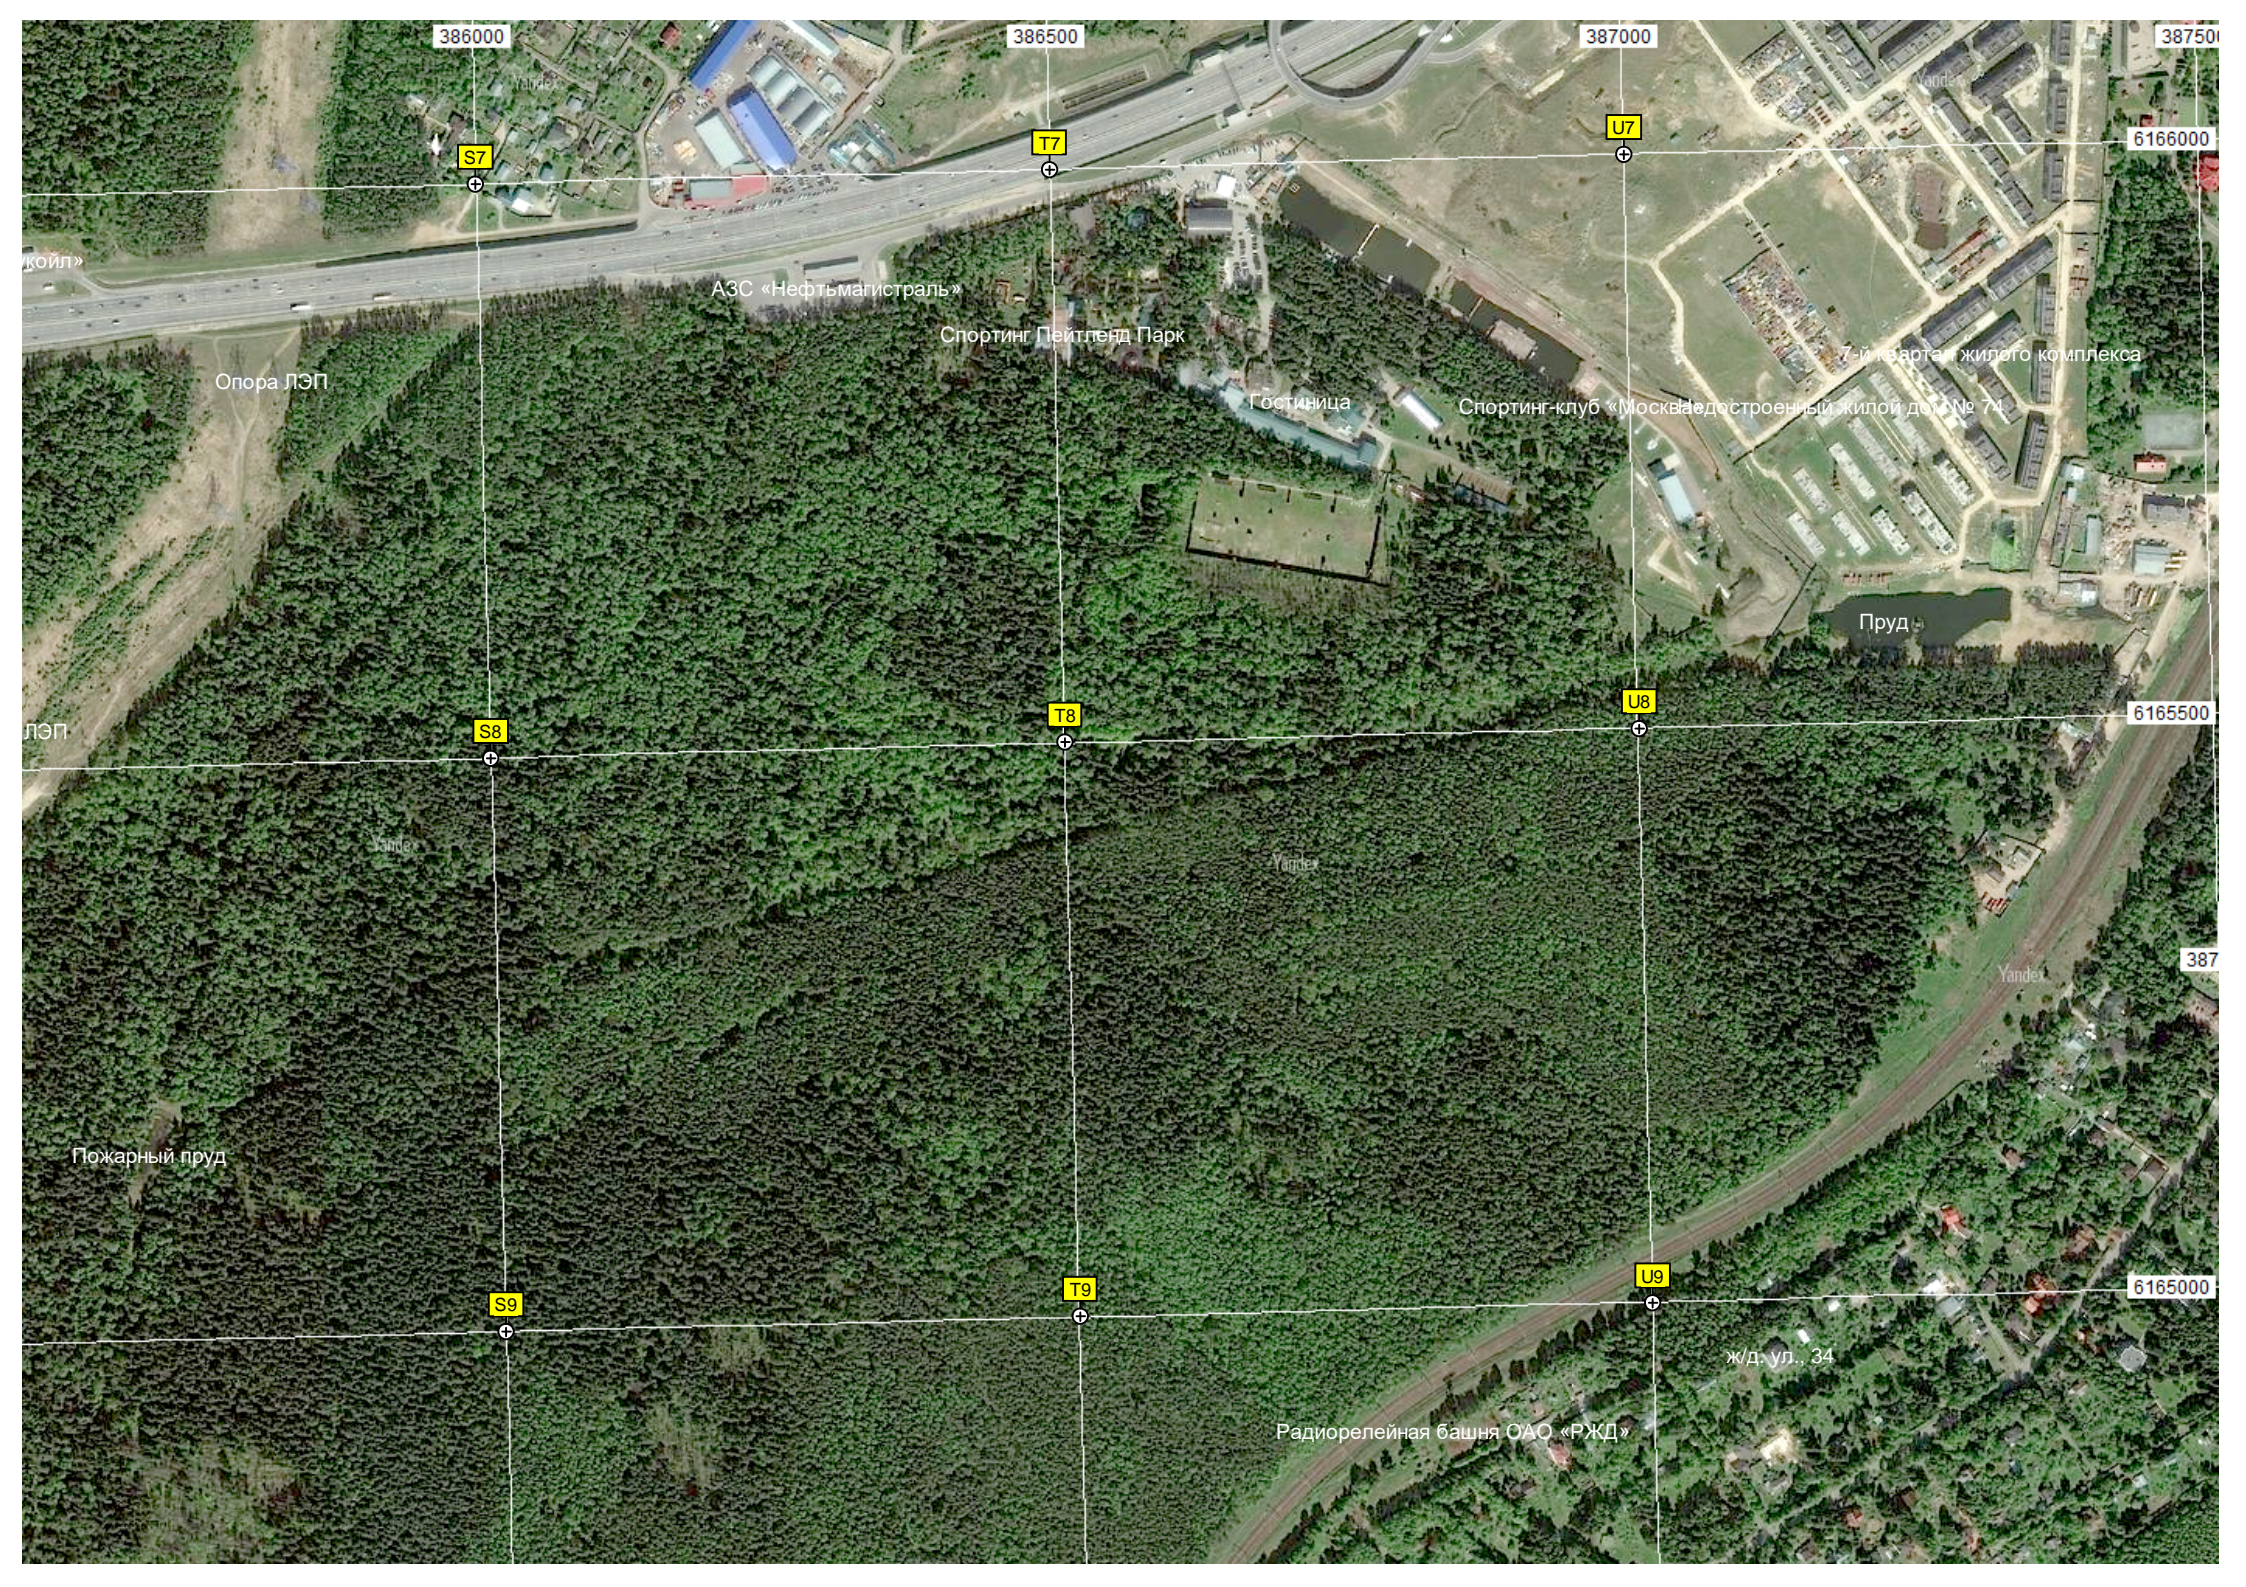

Православная гимназия Святителя Василия Великого

Московской экономической школы

Старая липовая аллея

Зайцево

АЗС «Лукойл»

Опора

386000

386500