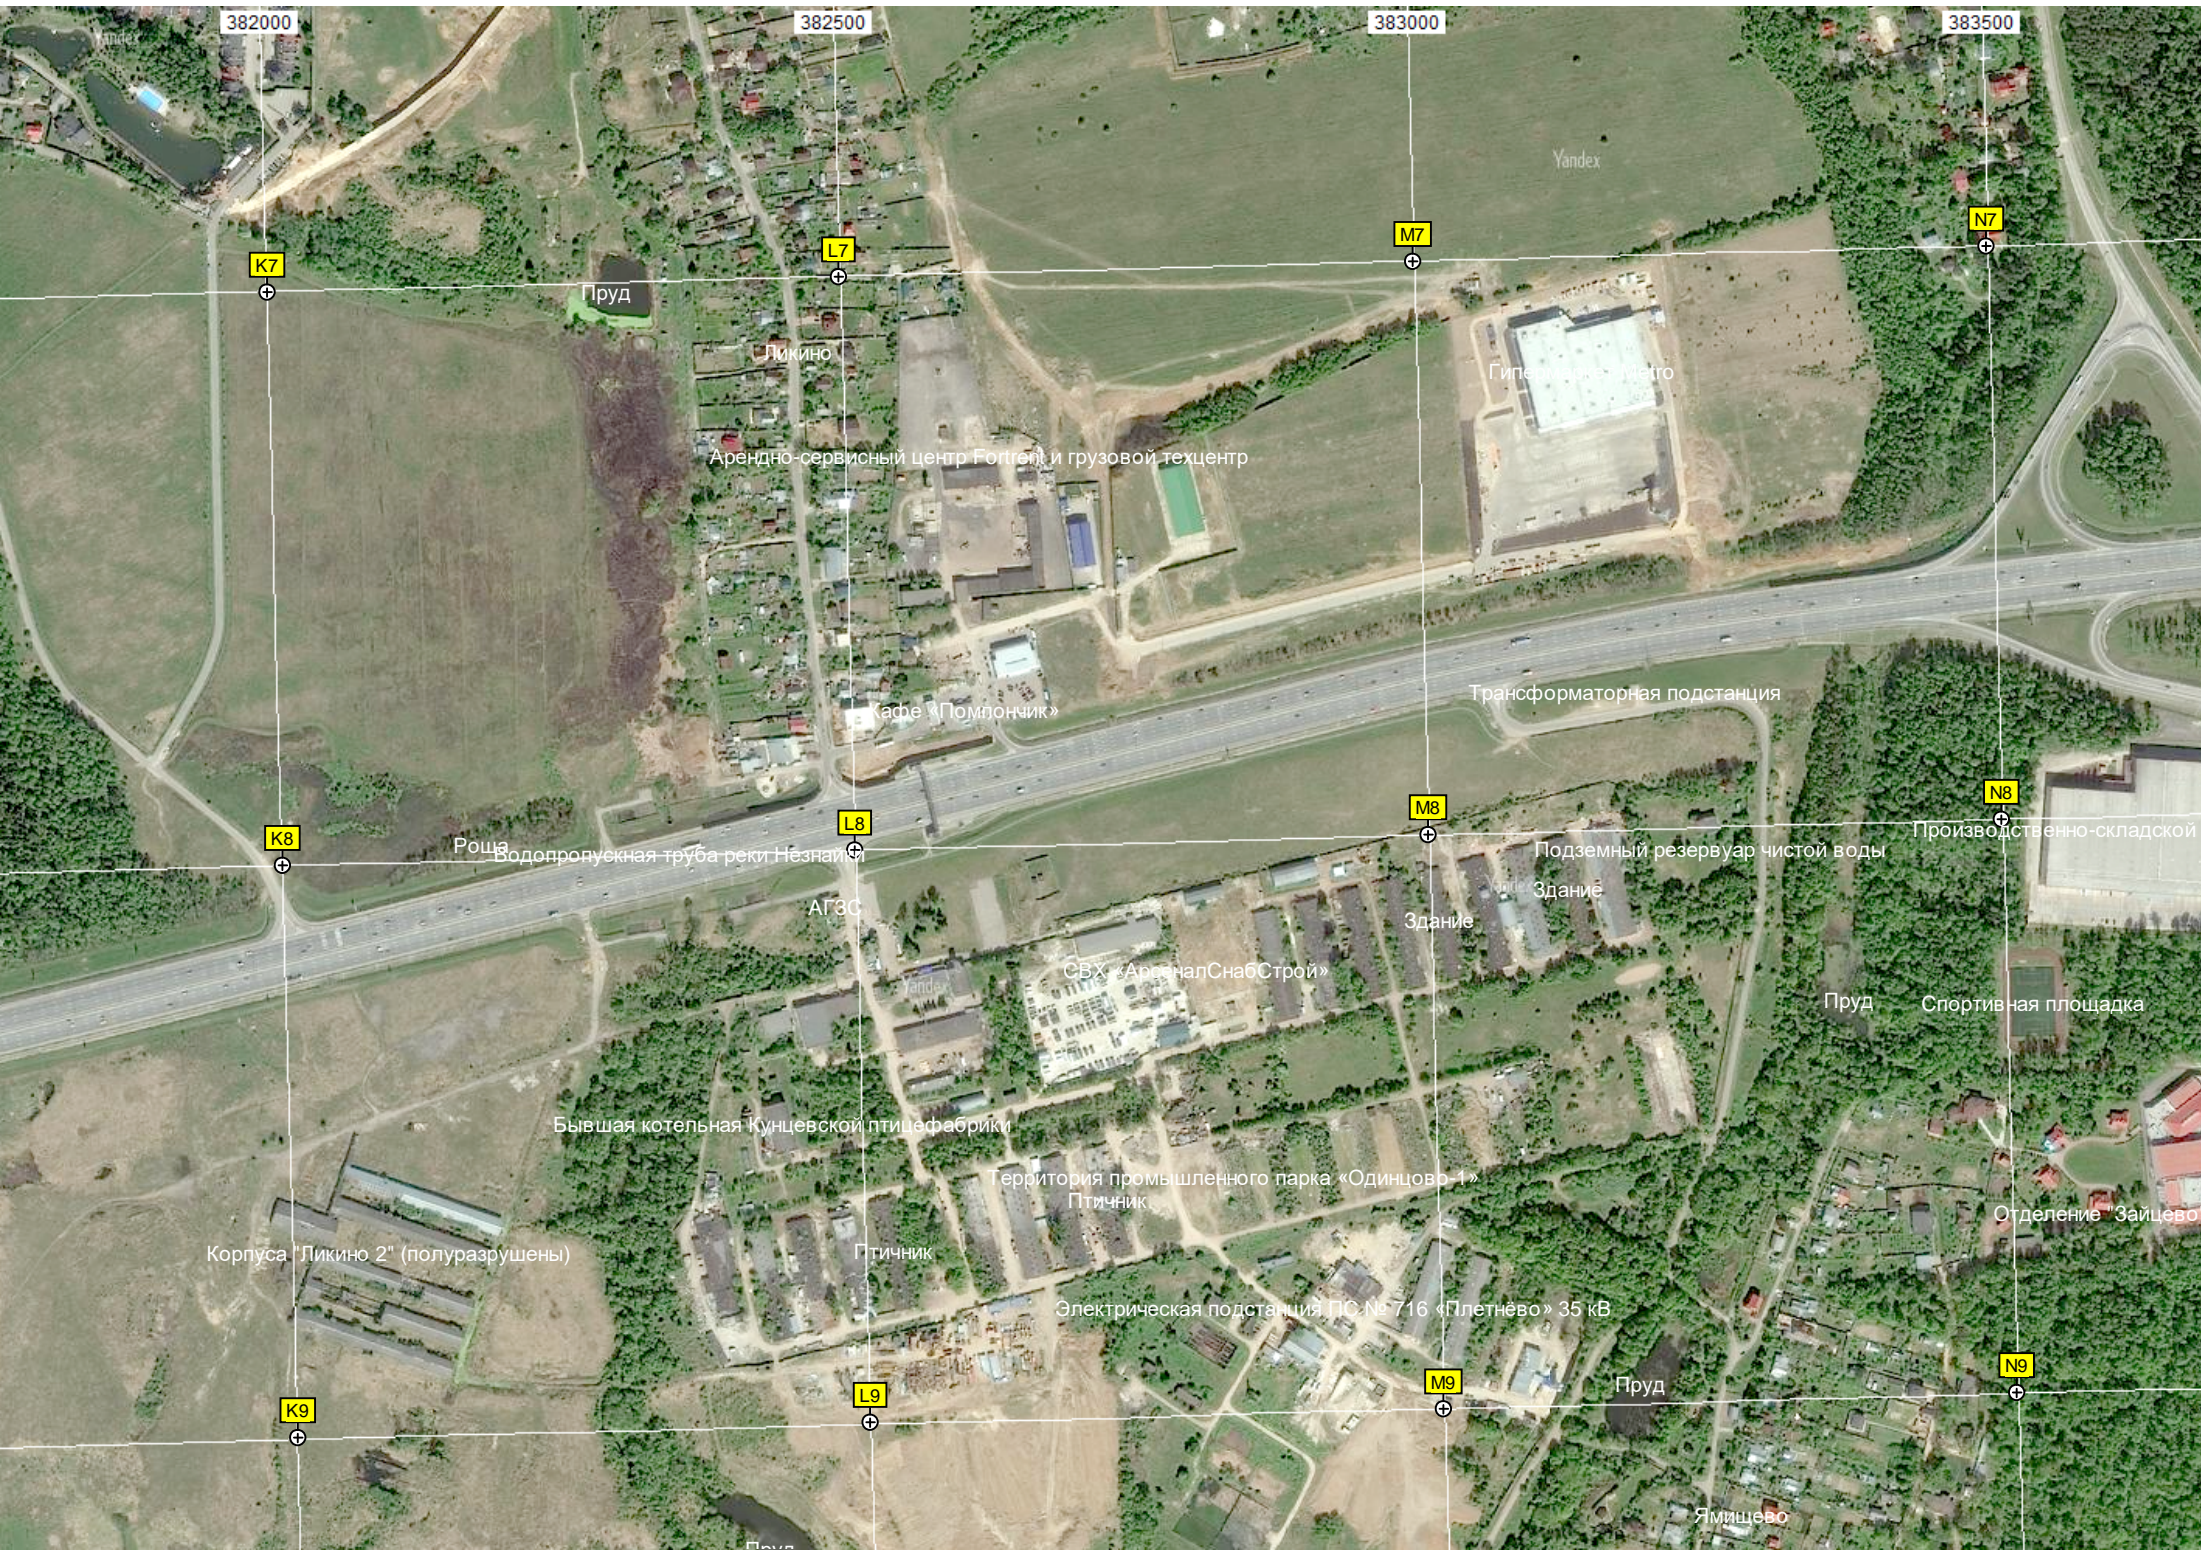

H9

I9

J9

Здесь 17.03.2005 г. примерно в 9:15 было совершено покушение на главу РАО "ЕЭС" А.Б. Чубайса

Сельская Новь

Жаворонковская развязка

Пешеходный мост

Заброшенный мини-торговый центр