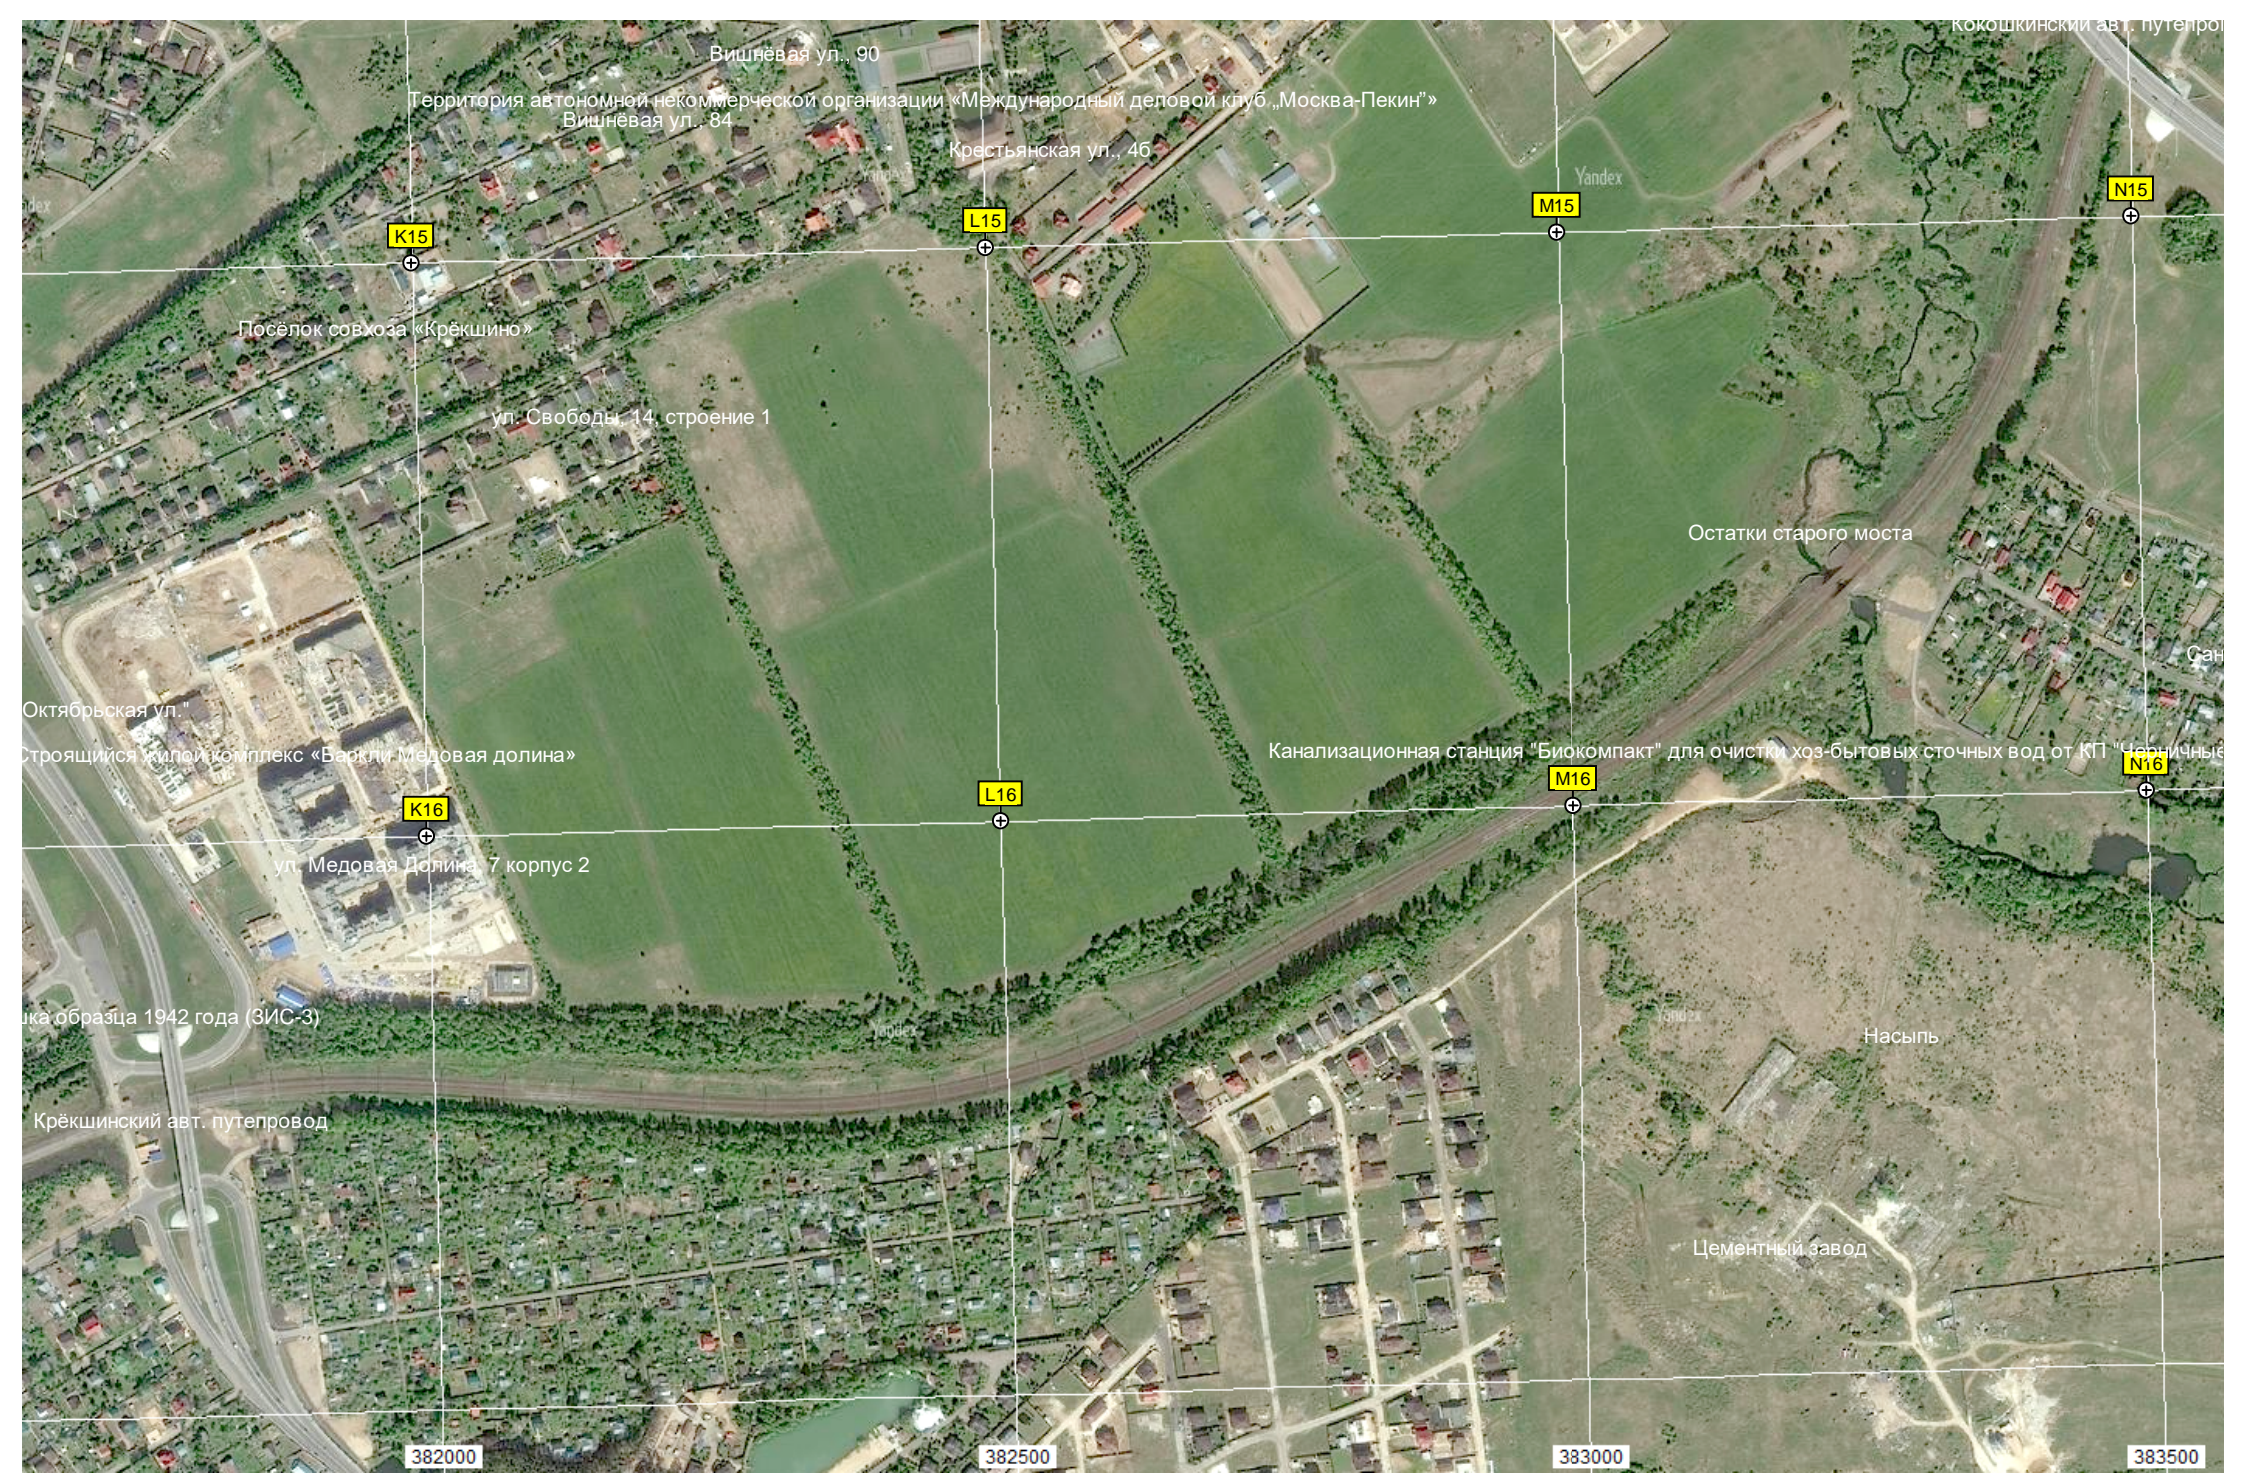

Вишневая ул. 90

Территория автономной некоммерческой организации «Международный деловой клуб „Москва-Пекин“»

Вишневая ул. 84

Крестьянская ул., 46

K15

L15

M15

N15

Посёлок совхоза «Крёкшино»

ул. Свободы, 14, строение 1

Остатки старого моста

Октябрьская ул.

Строящийся жилой комплекс «Барки Медовая долина»

Канализационная станция "Биокомпакт" для очистки хоз-бытовых сточных вод от КП "Черничье"

N16

K16

L16

M16

ул. Медовая Долина, 7 корпус 2

ика образца 1942 года (ЗИС-3)

Крёкшинский авт. путепровод

Насыпь

Цементный завод

382000

382500

383000

383500