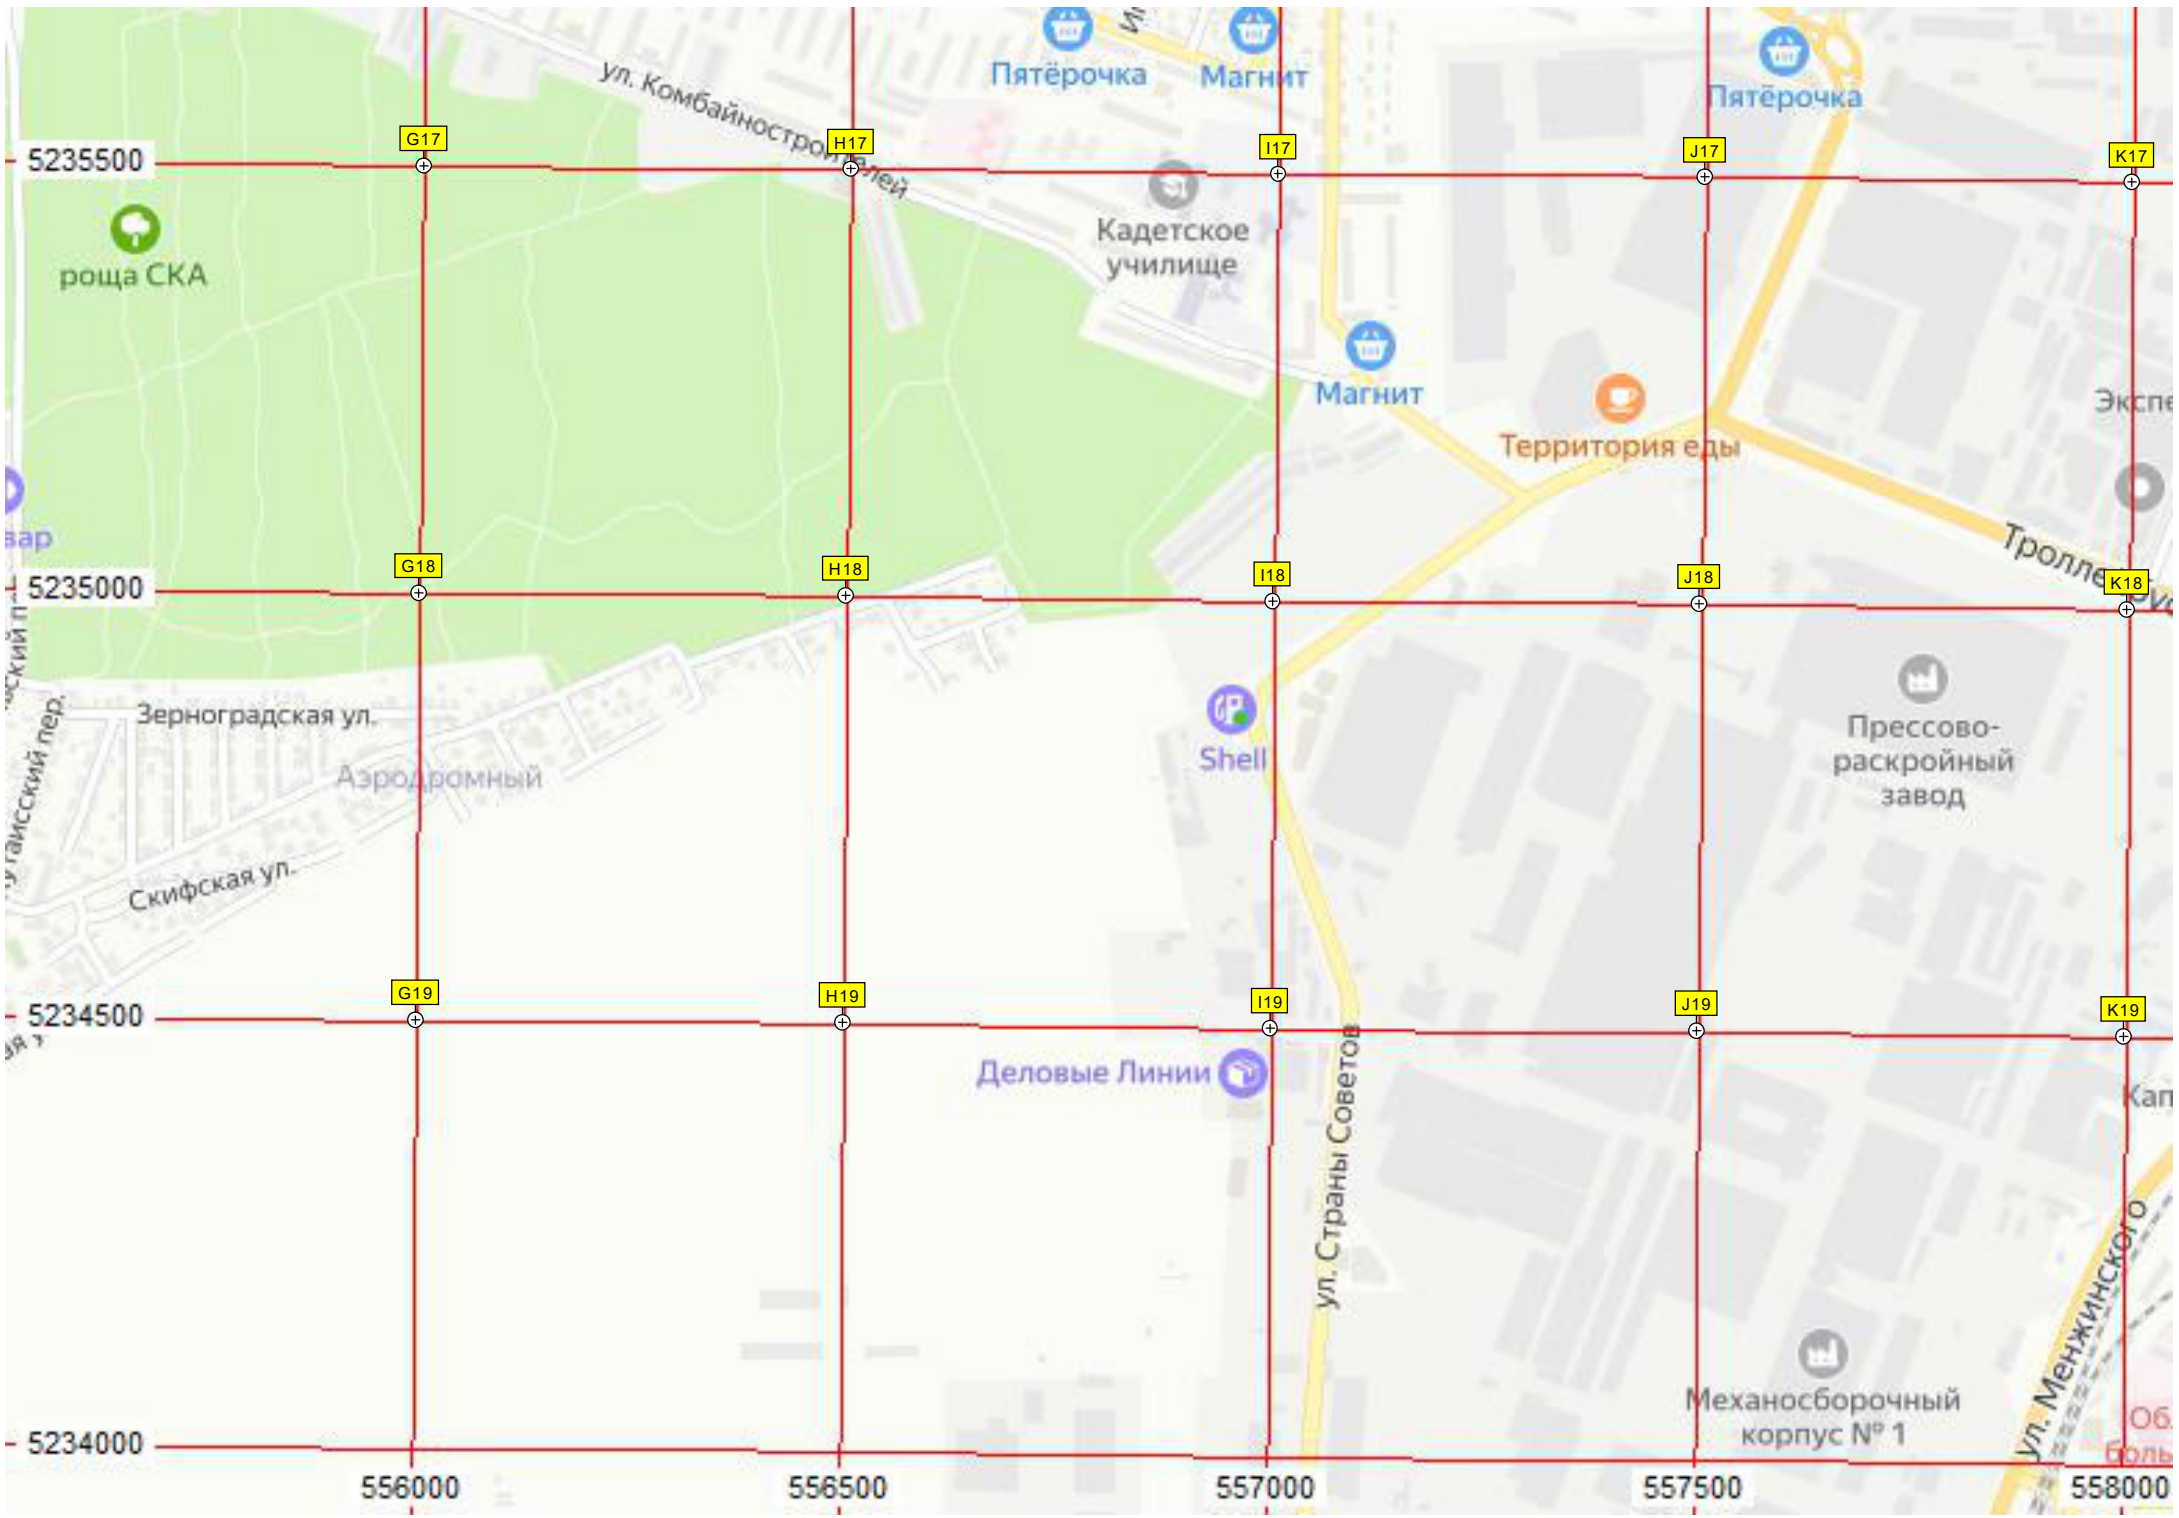

Поливная ул.

Виталинская ул.

Айвовая ул.

ул. Восток

Можайская ул.

Индустриальная ул.

ул. Дружбы

Каштановая ул.

Межевая ул.

Дунайский пер.

Пограничная ул.

ул. Мира

Народная ул.

Рябиновая ул.

Персиковая ул.

Абрикосовая ул.

Яблоневая ул.

Гераневая ул.

Янтарная ул.

пр-д Энтузиастов

Олимп

цев

ская ул.

ский пер.
Гостевой дом
ул. Шелковой
ул. Победы
Невская ул.
Можайская ул.

Ижевская ул.
ул. Зои Космодемьянской
Пятёрочка
просп. Шолохова
Магнит
Платовский
БУМ
Кроп Арена

Авиатор
Shell
561000
561500
562000

Роснефть
Лента
562500
563000
Сосновский пер.

Q17

R17

S17

T17

U17