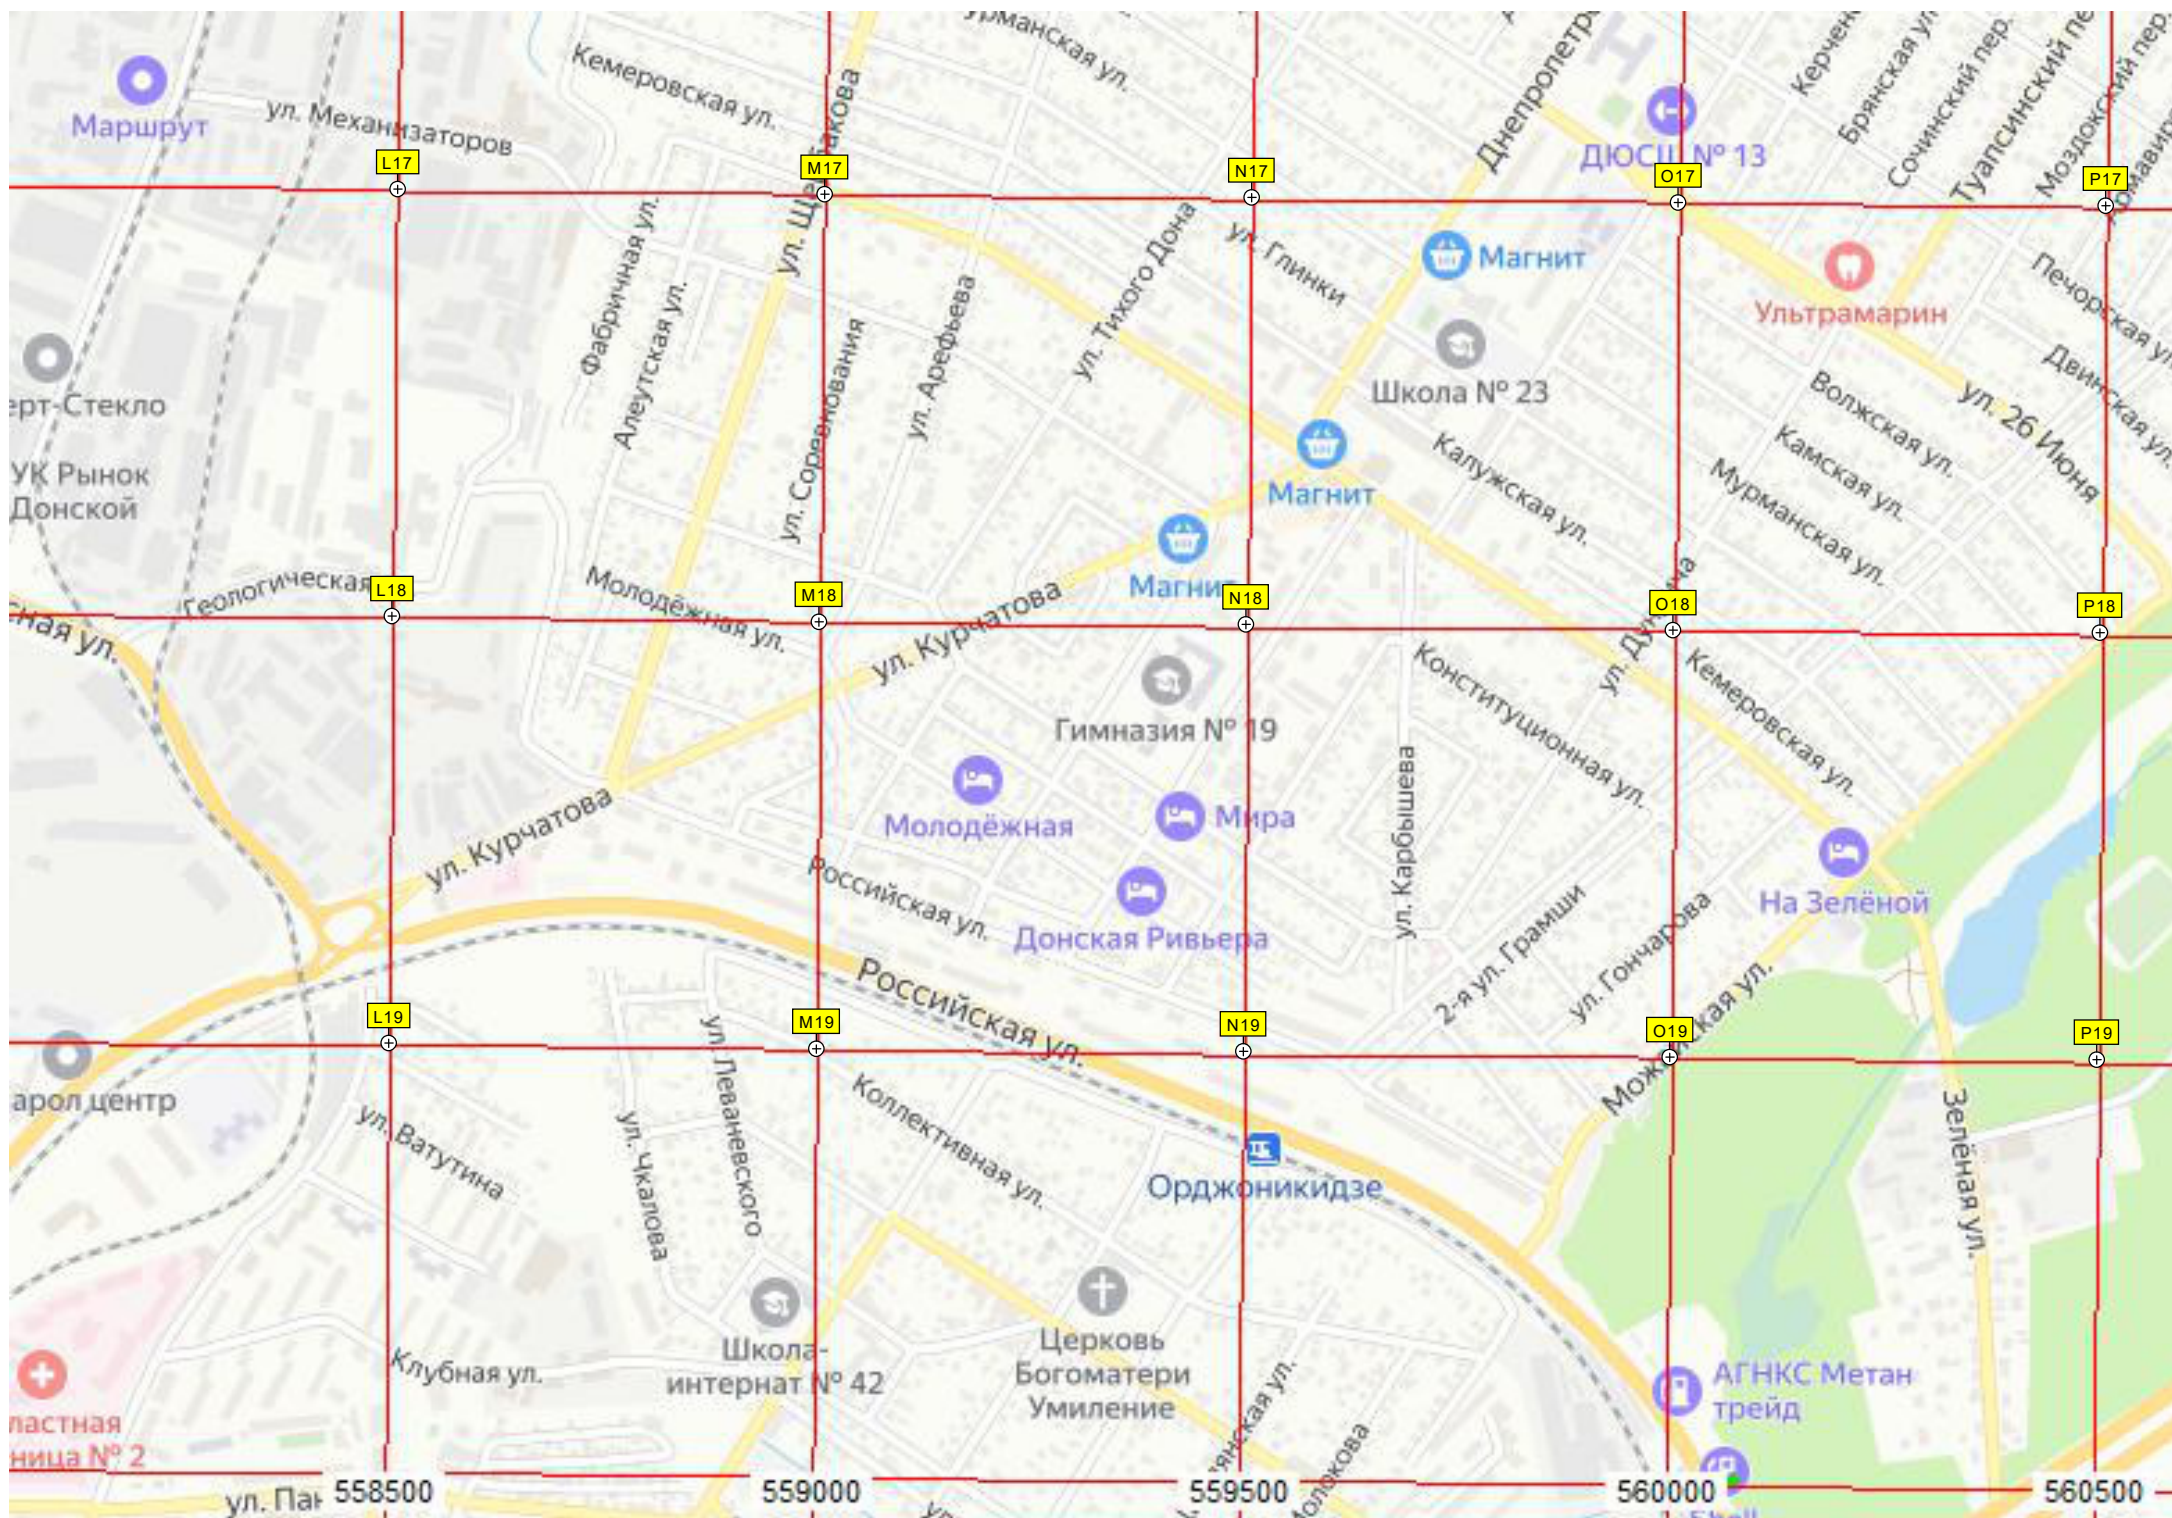

Поливная ул.

Виталинская ул.

Айвовая ул.

ул. Восток

Можайская ул.

Индустриальная ул.

ул. Дружбы

Каштановая ул.

Межевая ул.

Дунайский пер.

Пограничная ул.

ул. Мира

Народная ул.

Рябиновая ул.

Персиковая ул.

Абрикосовая ул.

Яблоневая ул.

Гераневая ул.

Янтарная ул.

пр-д Энтузиастов

Олимп

цев

ская ул.

ский пер.
Гостевой дом
ул. Шелковой
ул. Победы
Невская ул.
Можайская ул.

Ижевская ул.
ул. Зои Космодемьянской
Пятёрочка
просп. Шолохова
Магнит
Платовский
БУМ
Кроп Арена

Авиатор
Shell
561000
561500
562000

Роснефть
Лента
562500
563000
Сосновский пер.

Q17

R17

S17

T17

U17