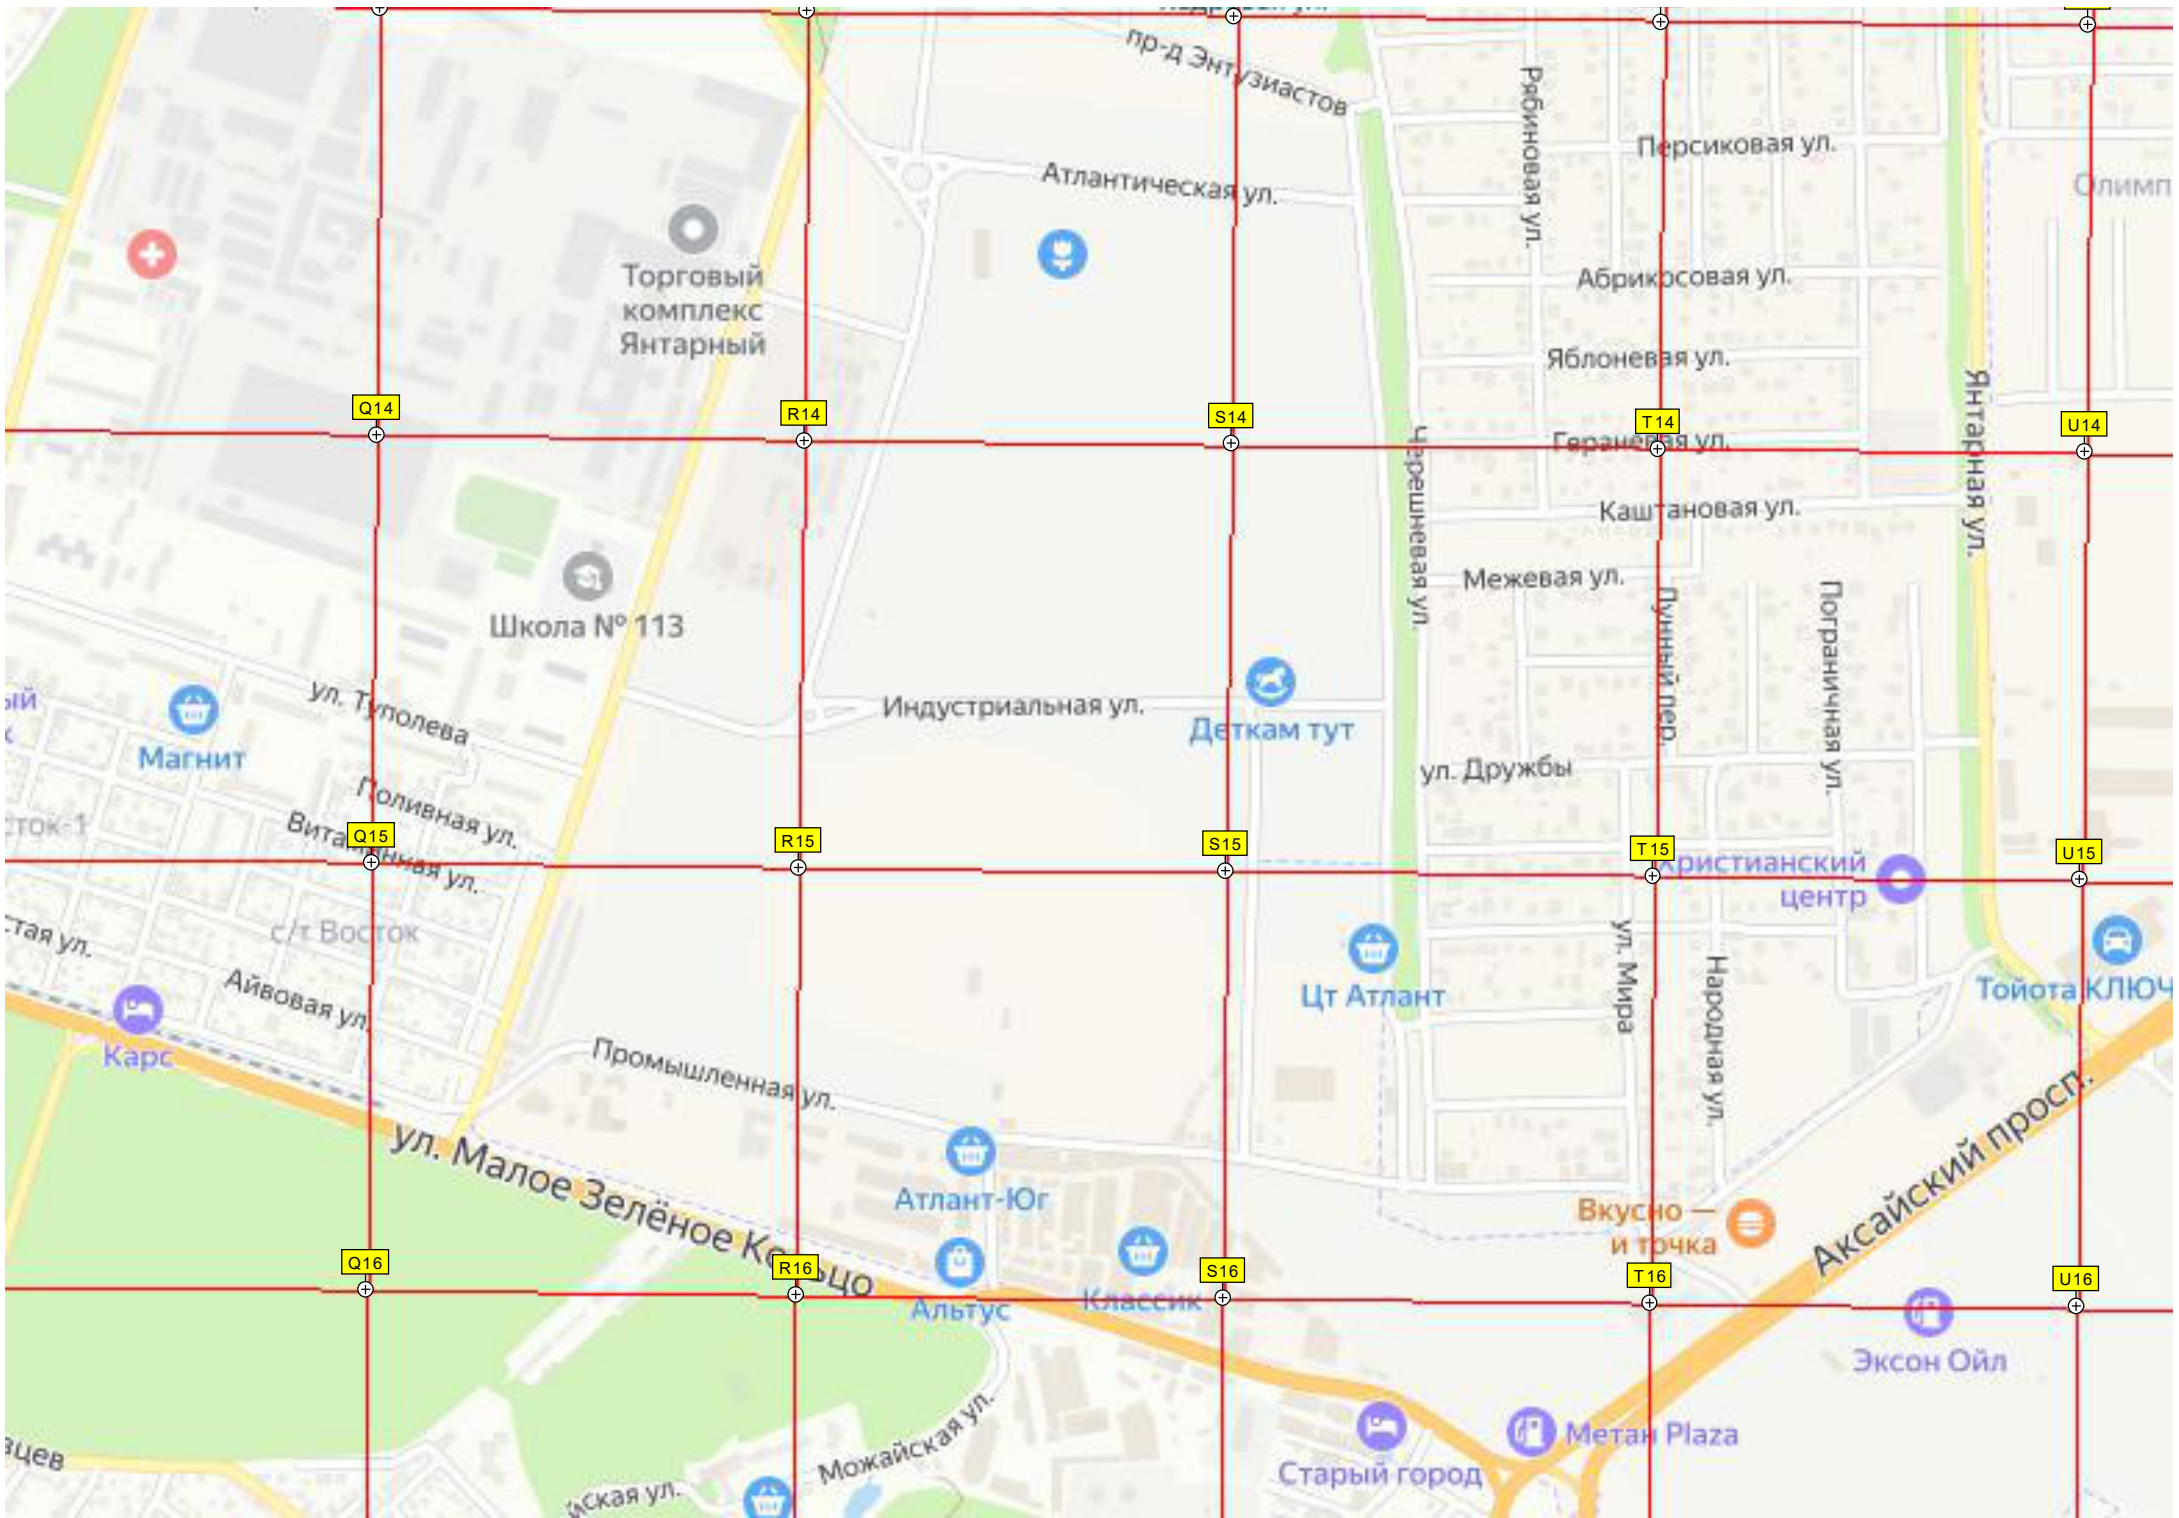

ПЕРВОМАЙСКИЙ РАЙОН

Техосмотр для ГИБДД

Церковь Иоакима и Анны

Школа-интернат № 74

Остров Тортуга

Q14

R14

S14

Метан Plaza

Старый город

ул. Малое Зелёное Кольцо

Аксайский просп.

Атлантическая ул.

Индустриальная ул.

Промышленная ул.

ул. Туполева

Поливная ул.

Виталинская ул.

Айвовая ул.

ул. Восток

Можайская ул.

Индустриальная ул.

ул. Дружбы

Каштановая ул.

Межевая ул.

Дунайский пер.

Пограничная ул.

ул. Мира

Народная ул.

Рябиновая ул.

Персиковая ул.

Абрикосовая ул.