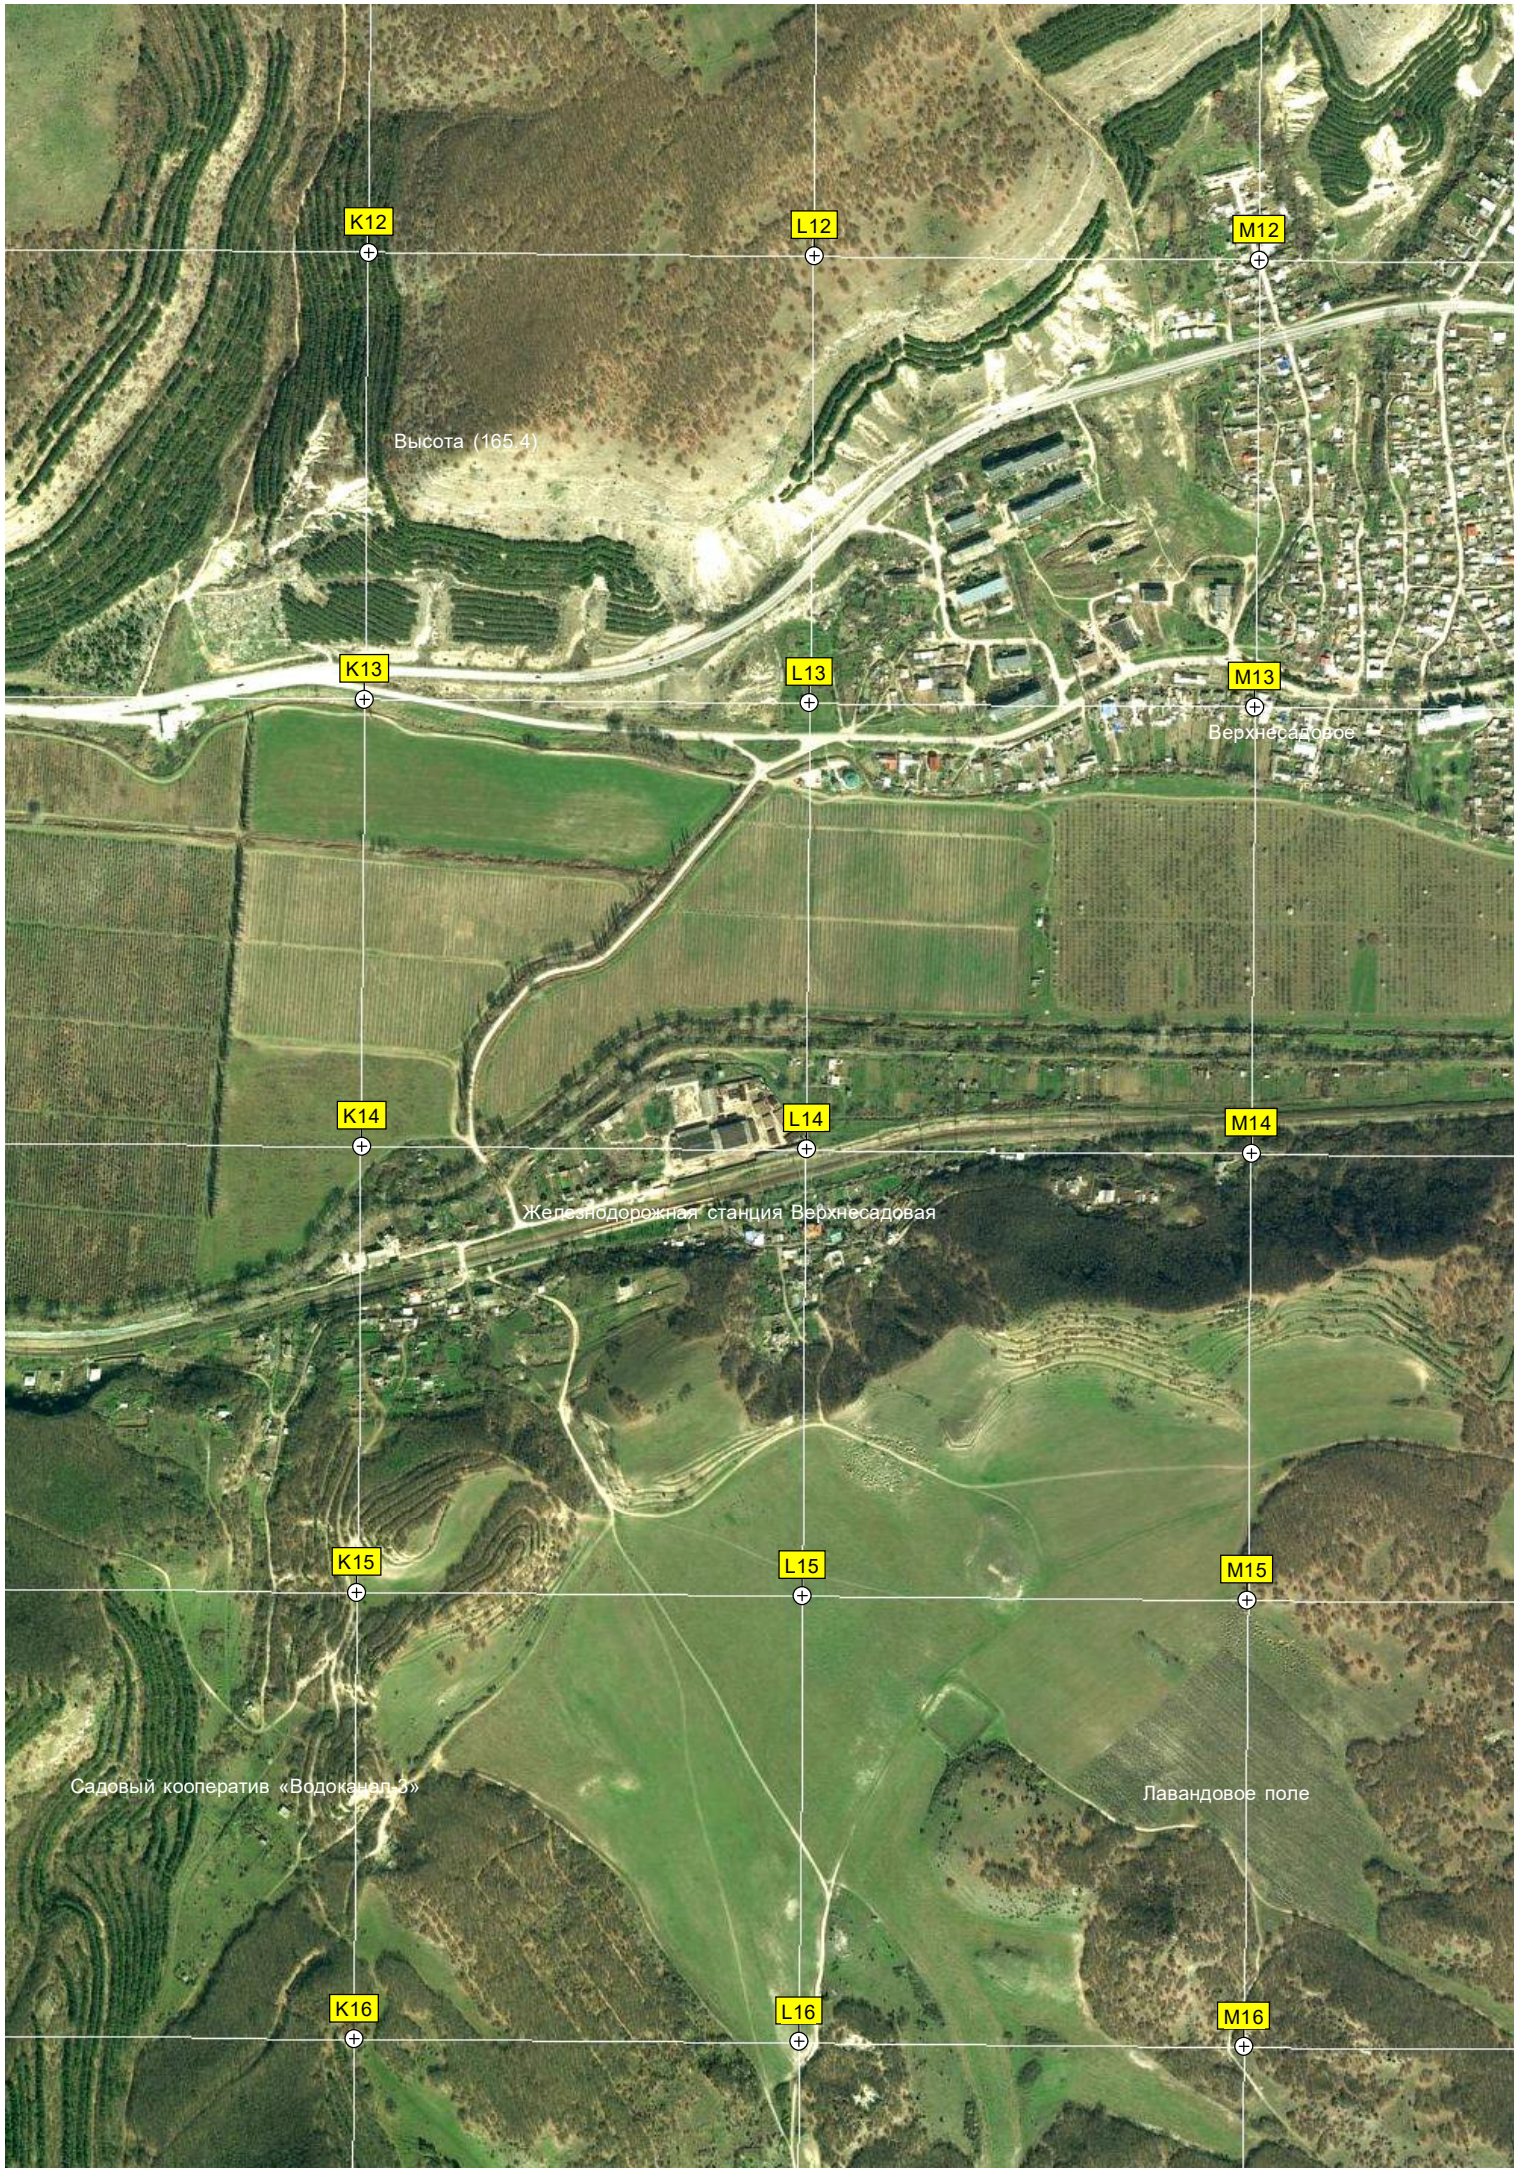

K12

L12

M12

Высота (165.4)

K13

L13

M13

Верхнесадовое

K14

L14

M14

Железнодорожная станция Верхнесадовая

K15

L15

M15

Садовый кооператив «Водоканал 3»

Лавандовое поле

K16

L16

M16