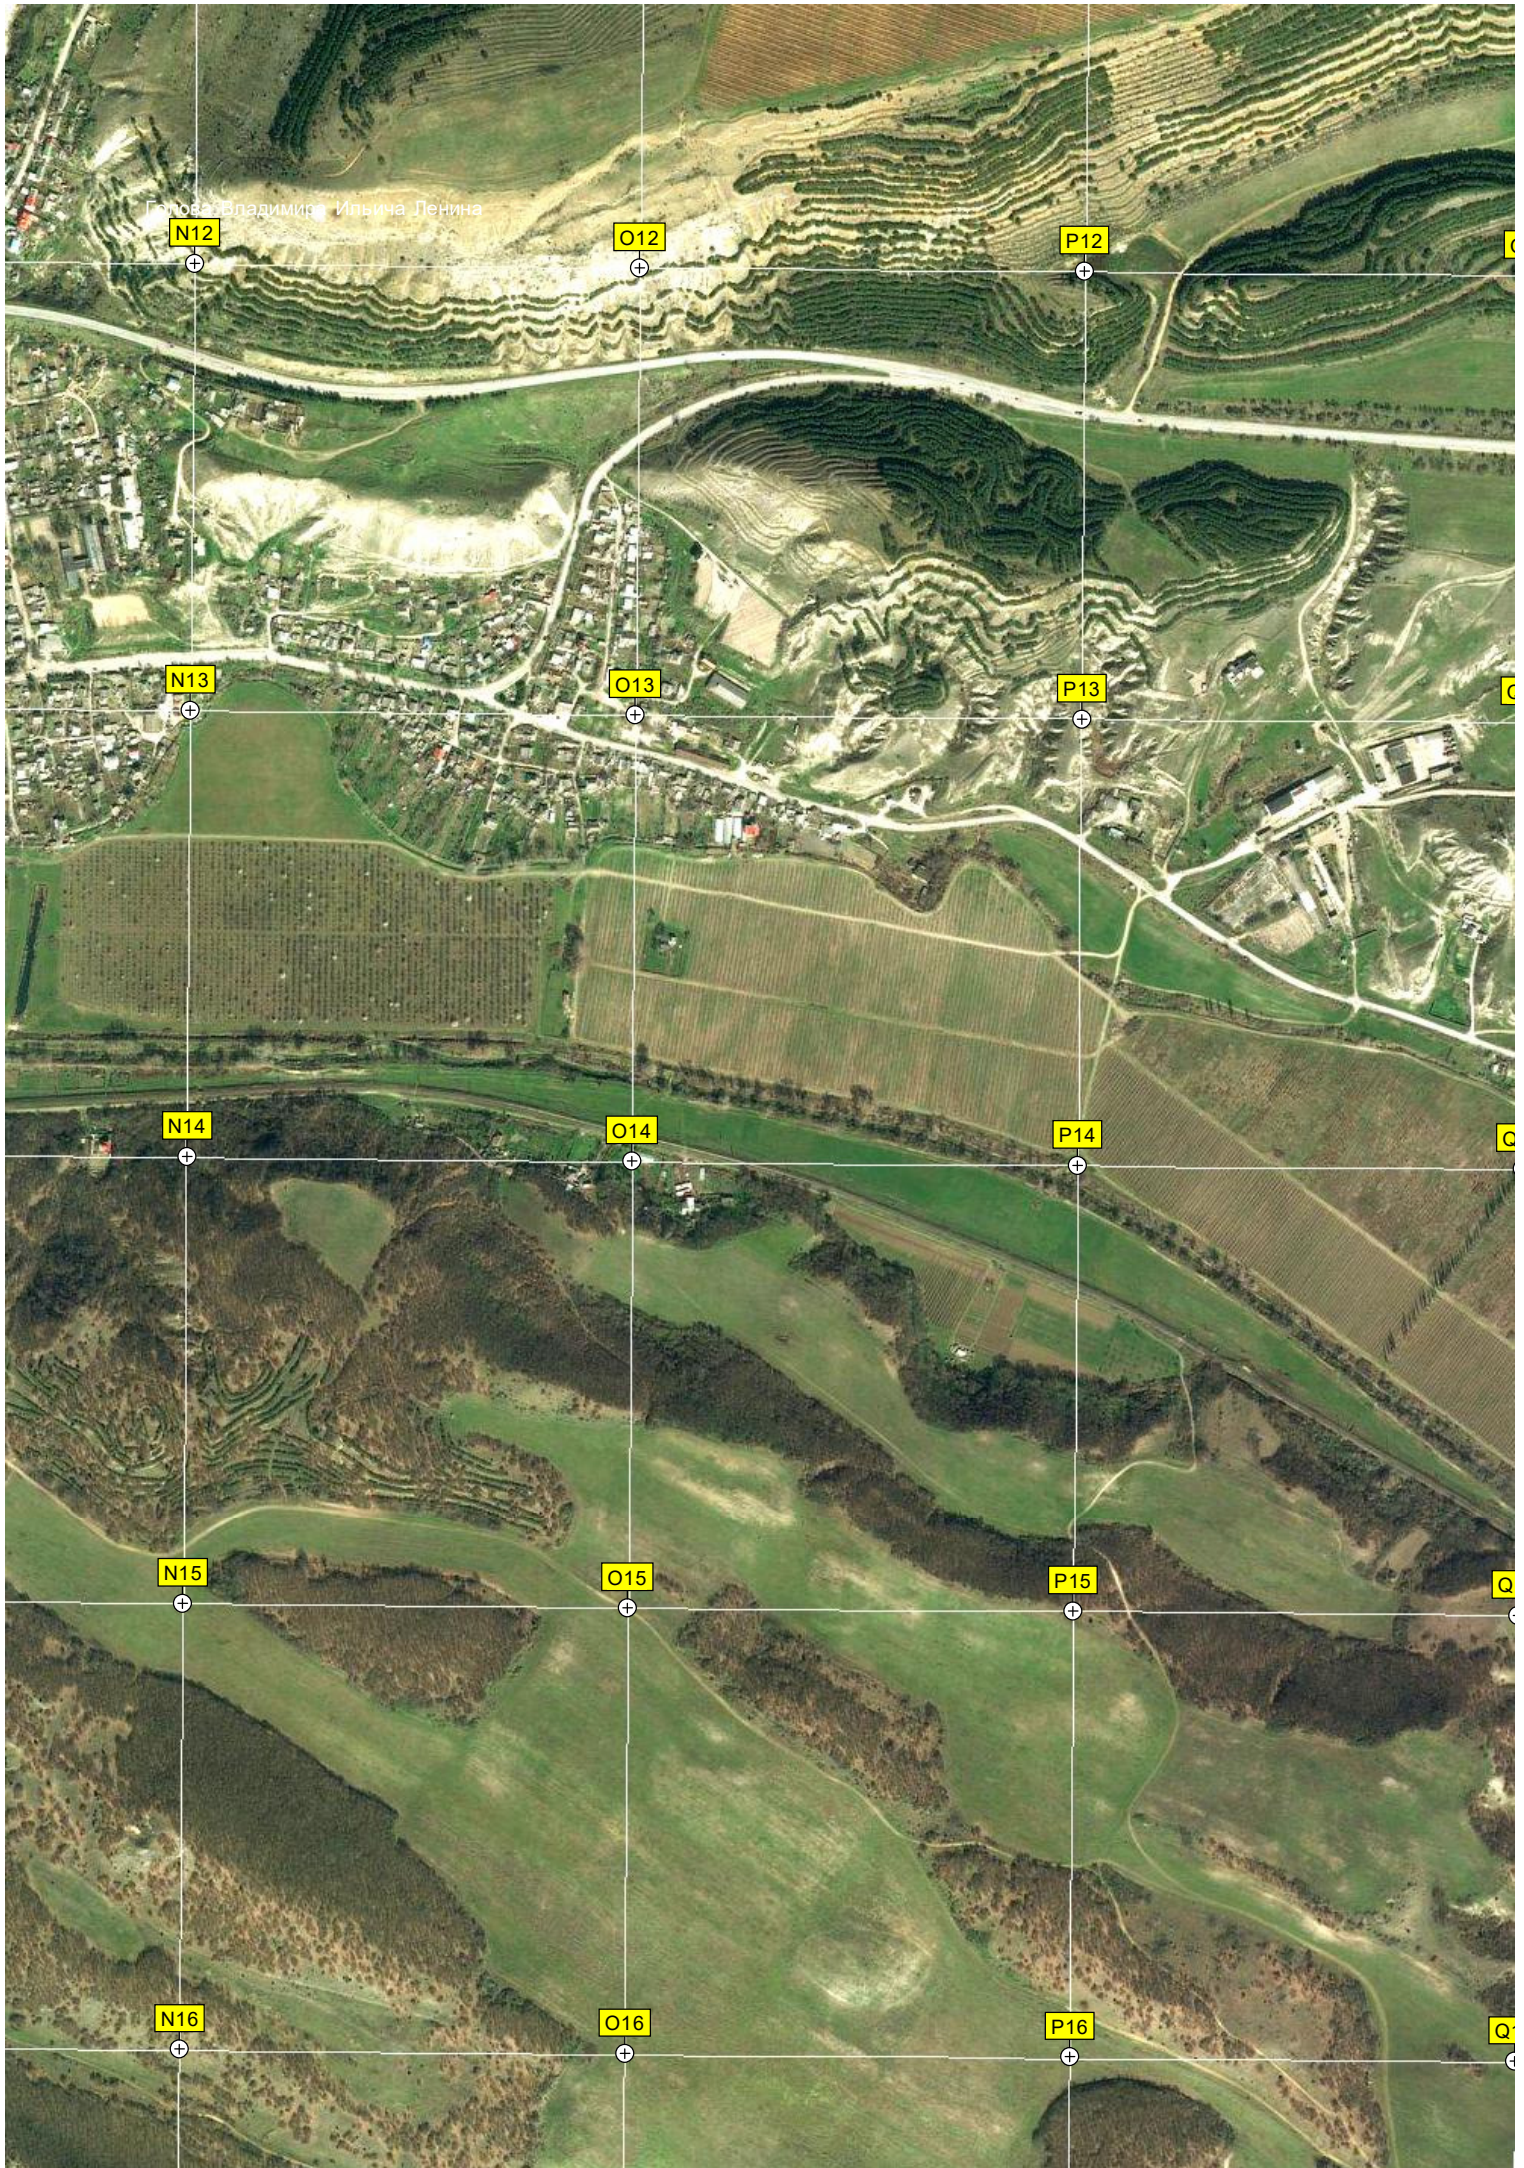

Садовый кооператив «Водоканал 3»

Лавандовое поле

K16

L16

M16

Город Владимир Ильича Ленина

N12

O12

O15

P15

N16

O16

P16

Дуванкойский опорный пункт обороны СОР(1941)

Руины крепости 5-9 века