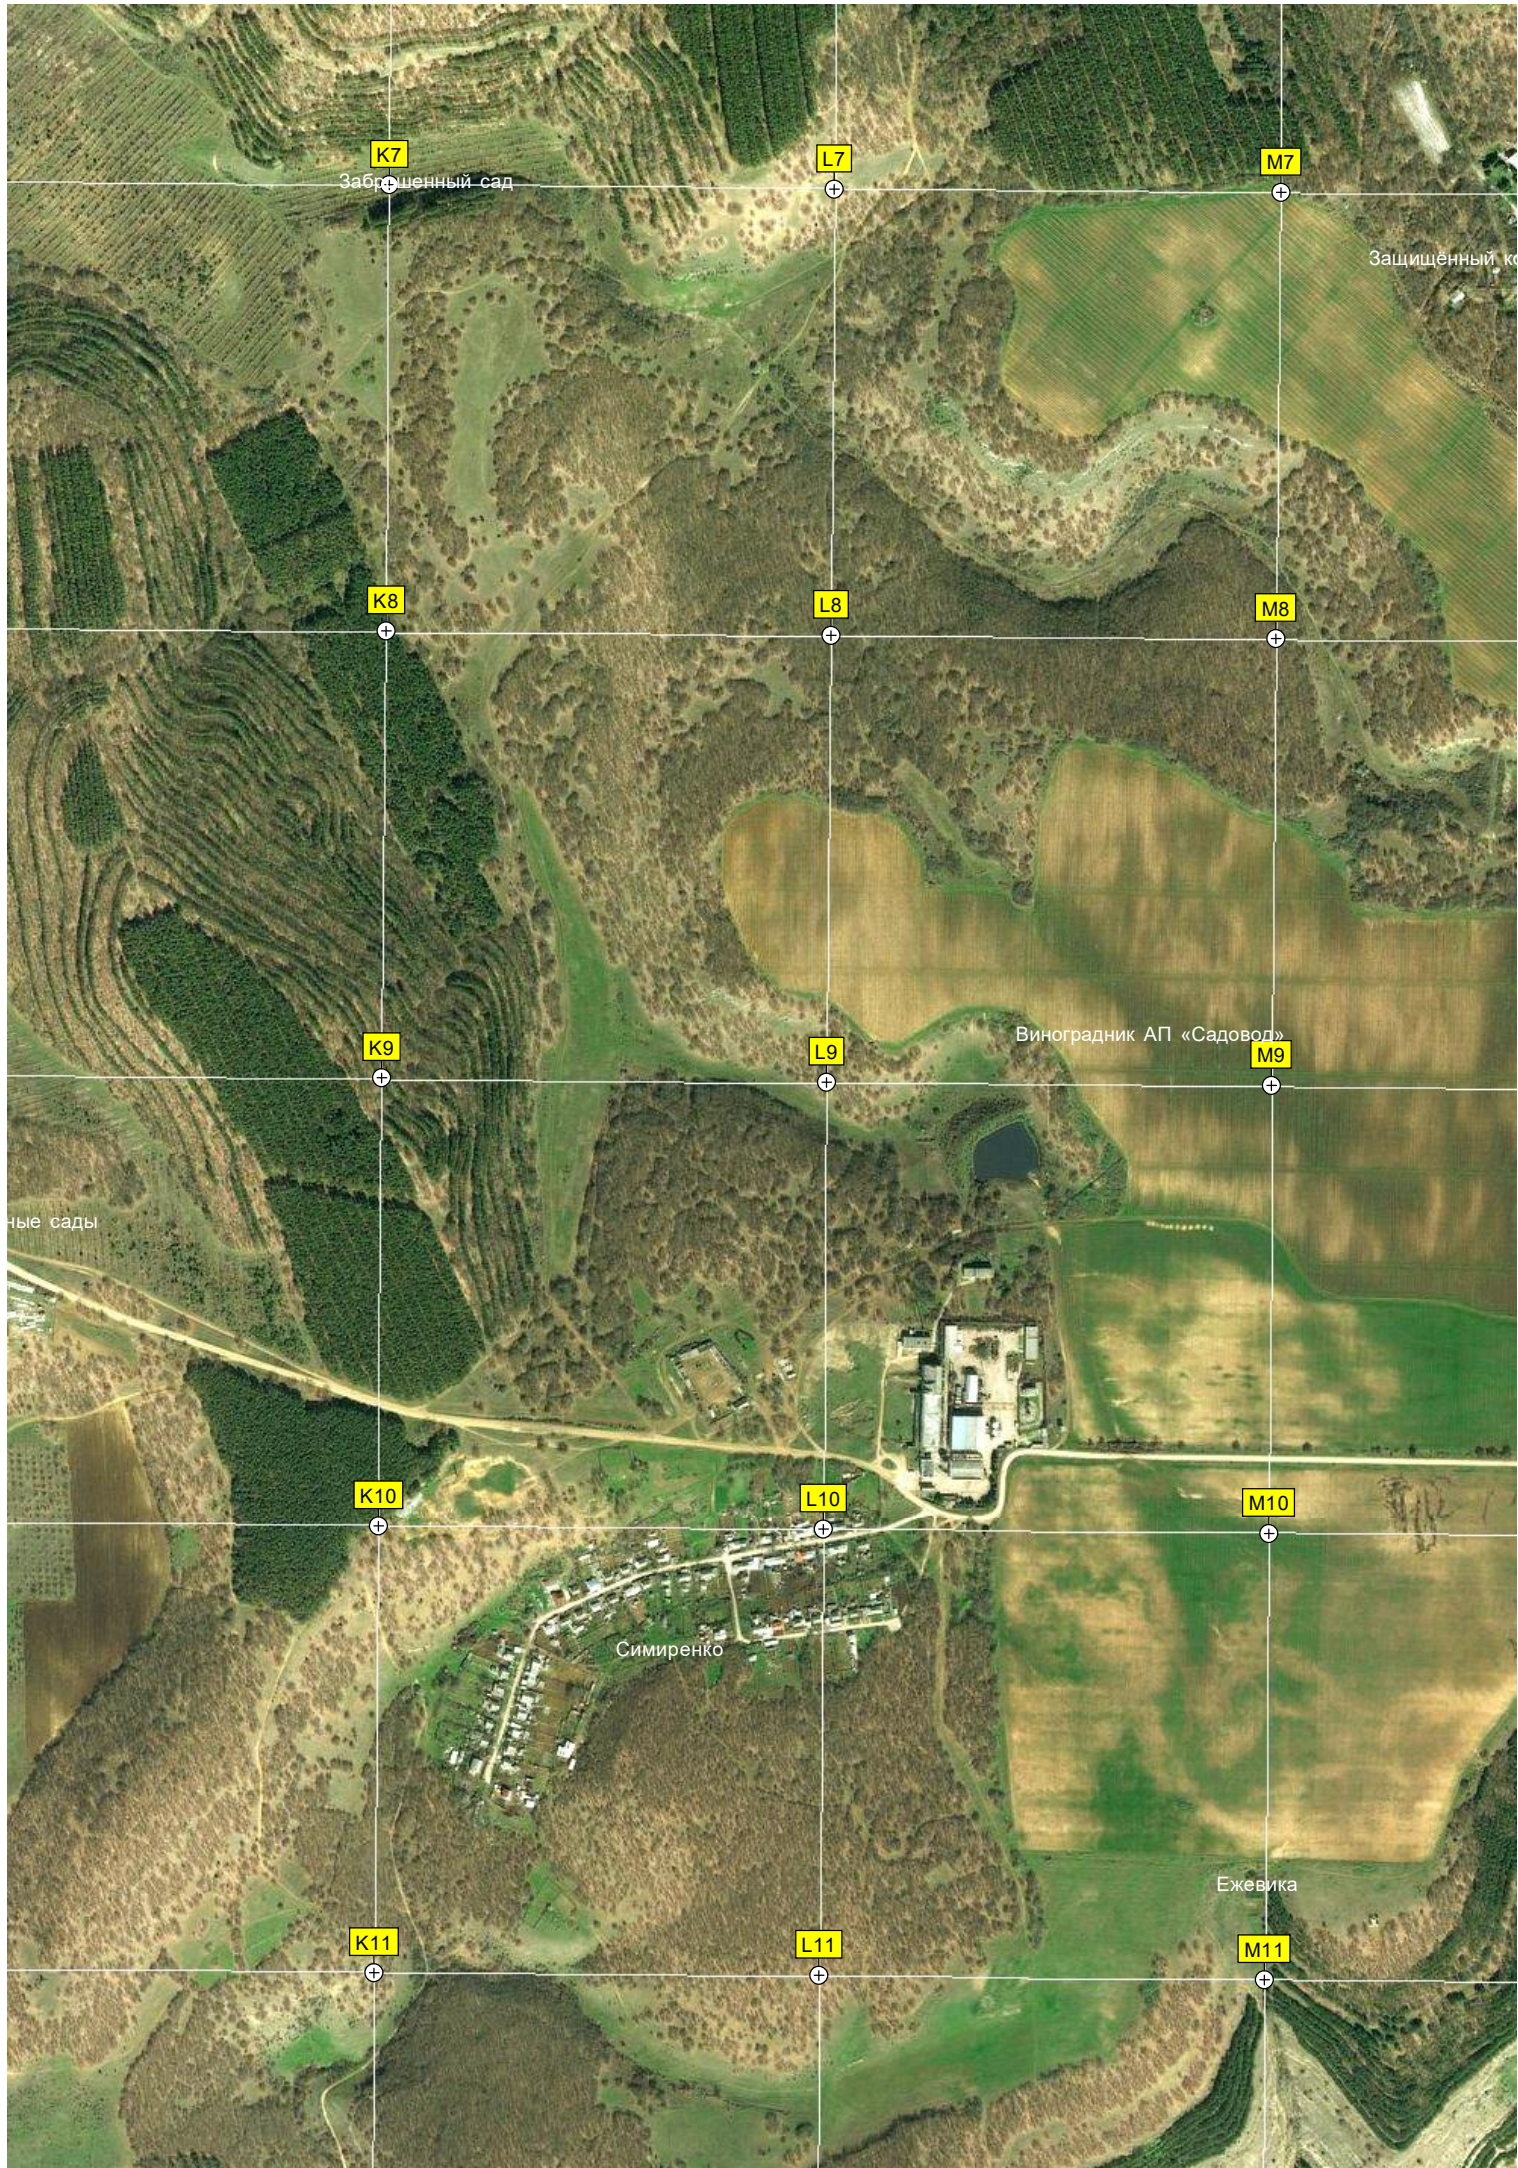

K7

L7

M7

Заброшенный сад

Защищенный ко

K8

L8

M8

K9

L9

M9

Виноградник АП «Садовод»

ные сады

K10

L10

M10

Симиренко

K11

L11

M11

Ежевика