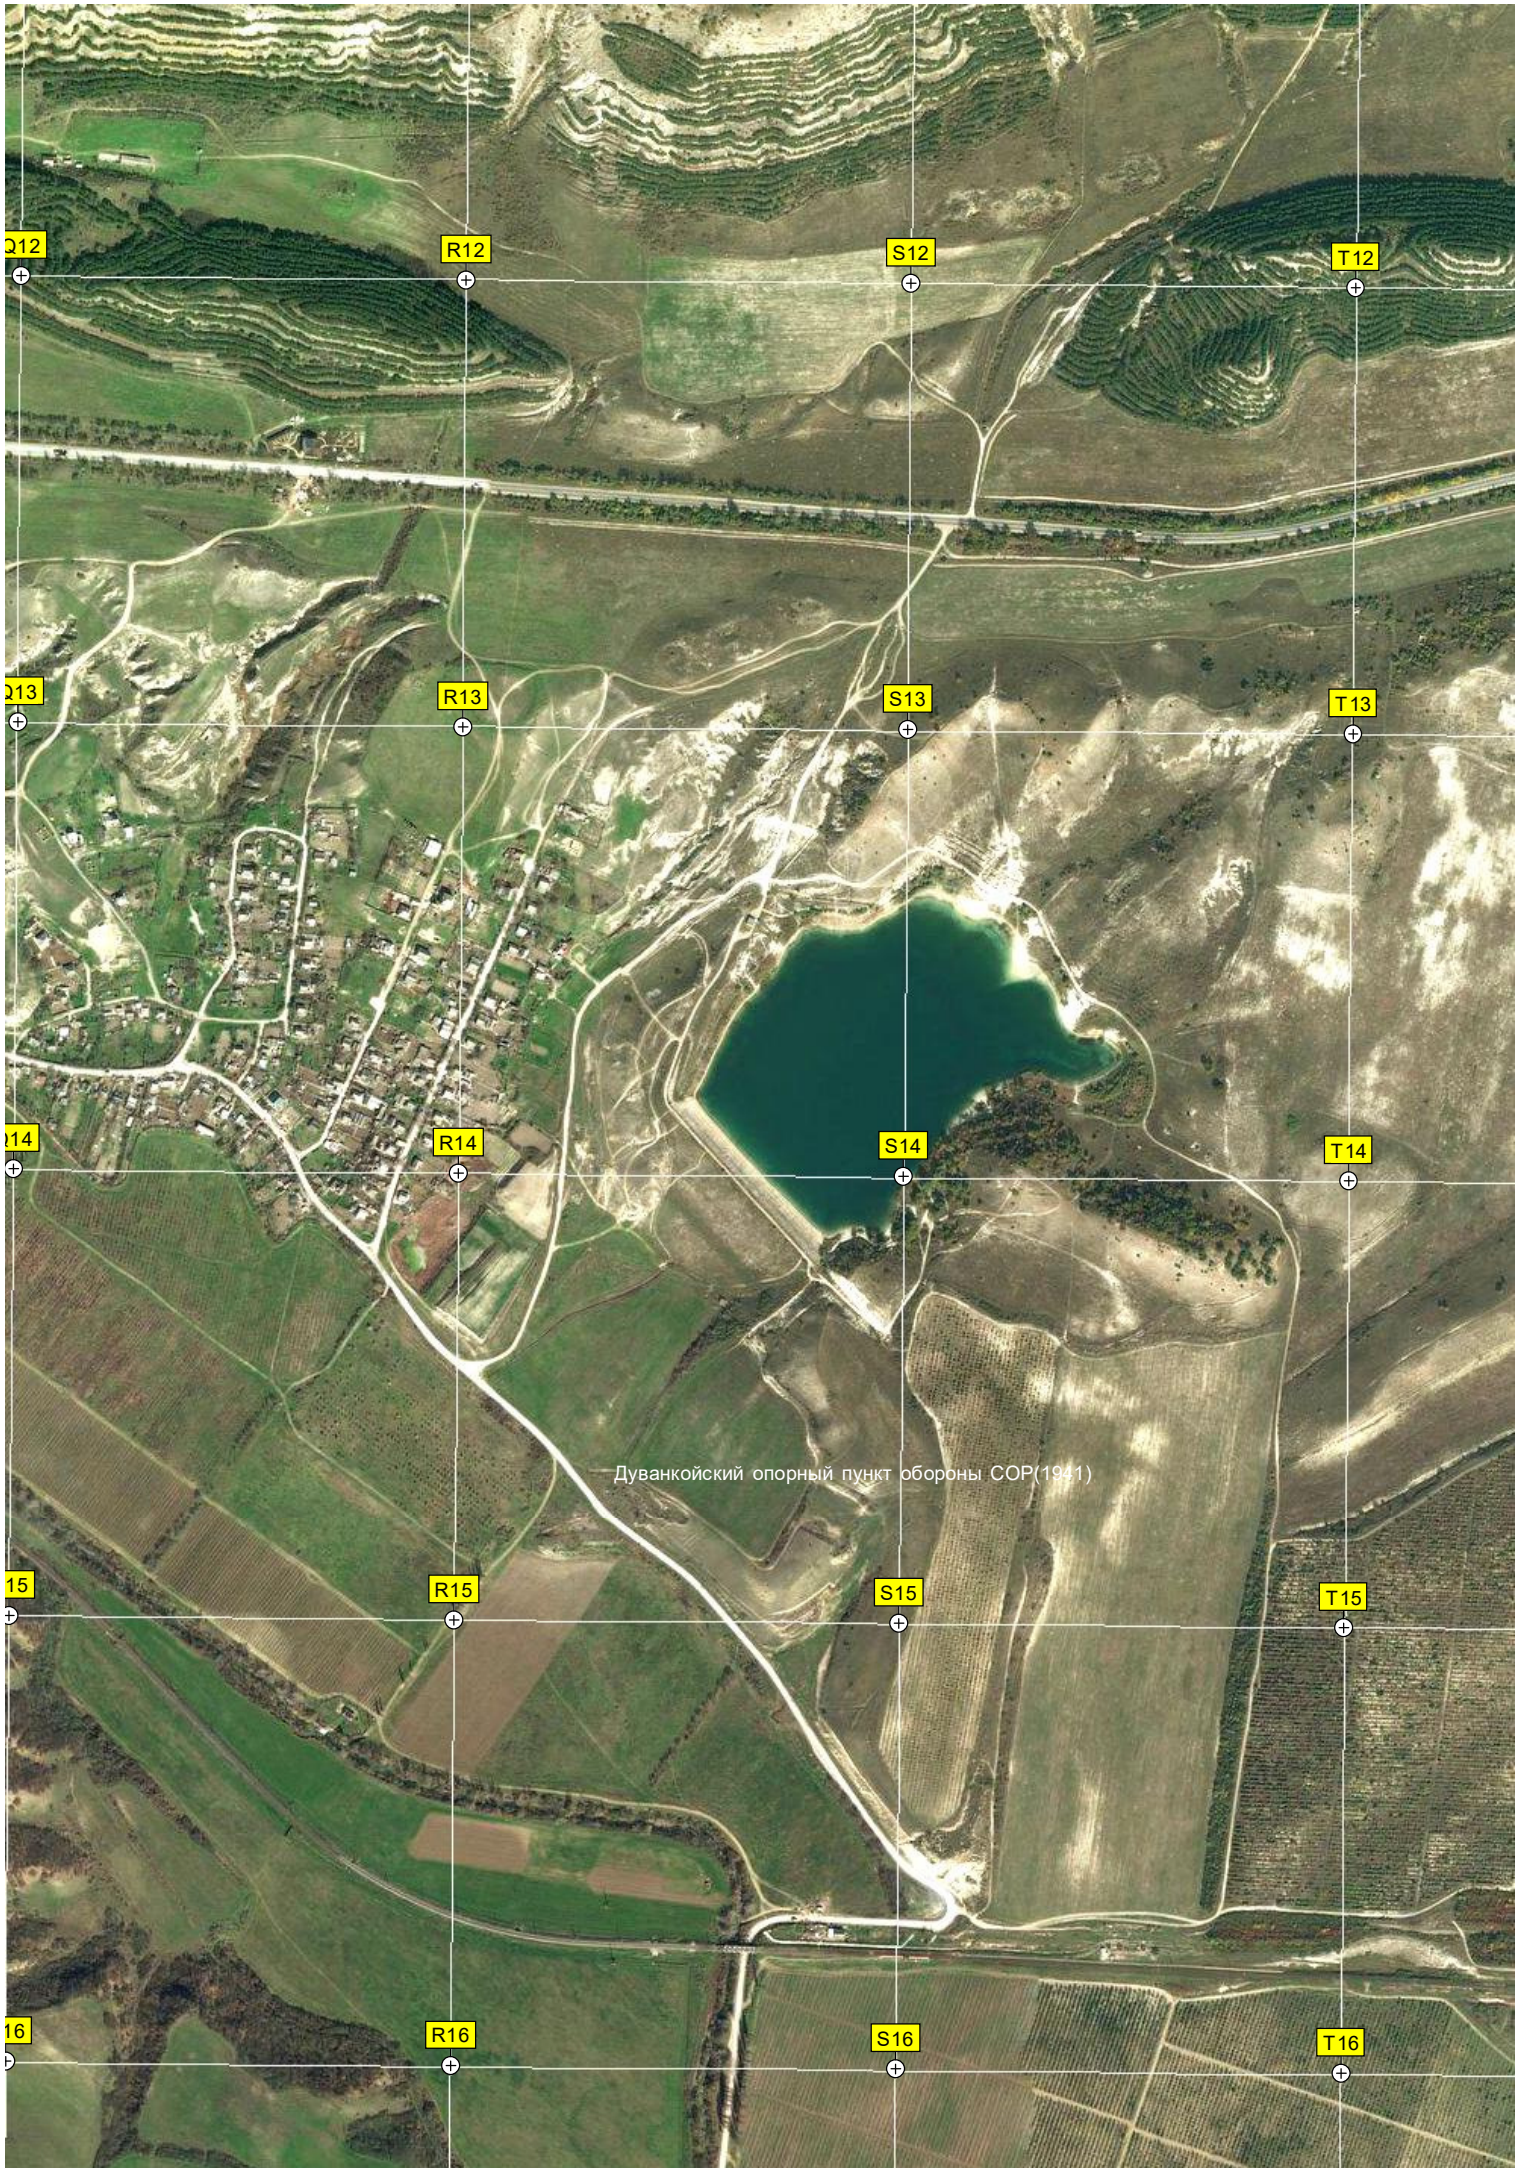

Садовый кооператив «Водоканал 3»

Лавандовое поле

K16

L16

M16

Город Владимир Ильича Ленина

N12

O12

O15

P15

N16

O16

P16

Дуванкойский опорный пункт обороны СОР(1941)

Руины крепости 5-9 века