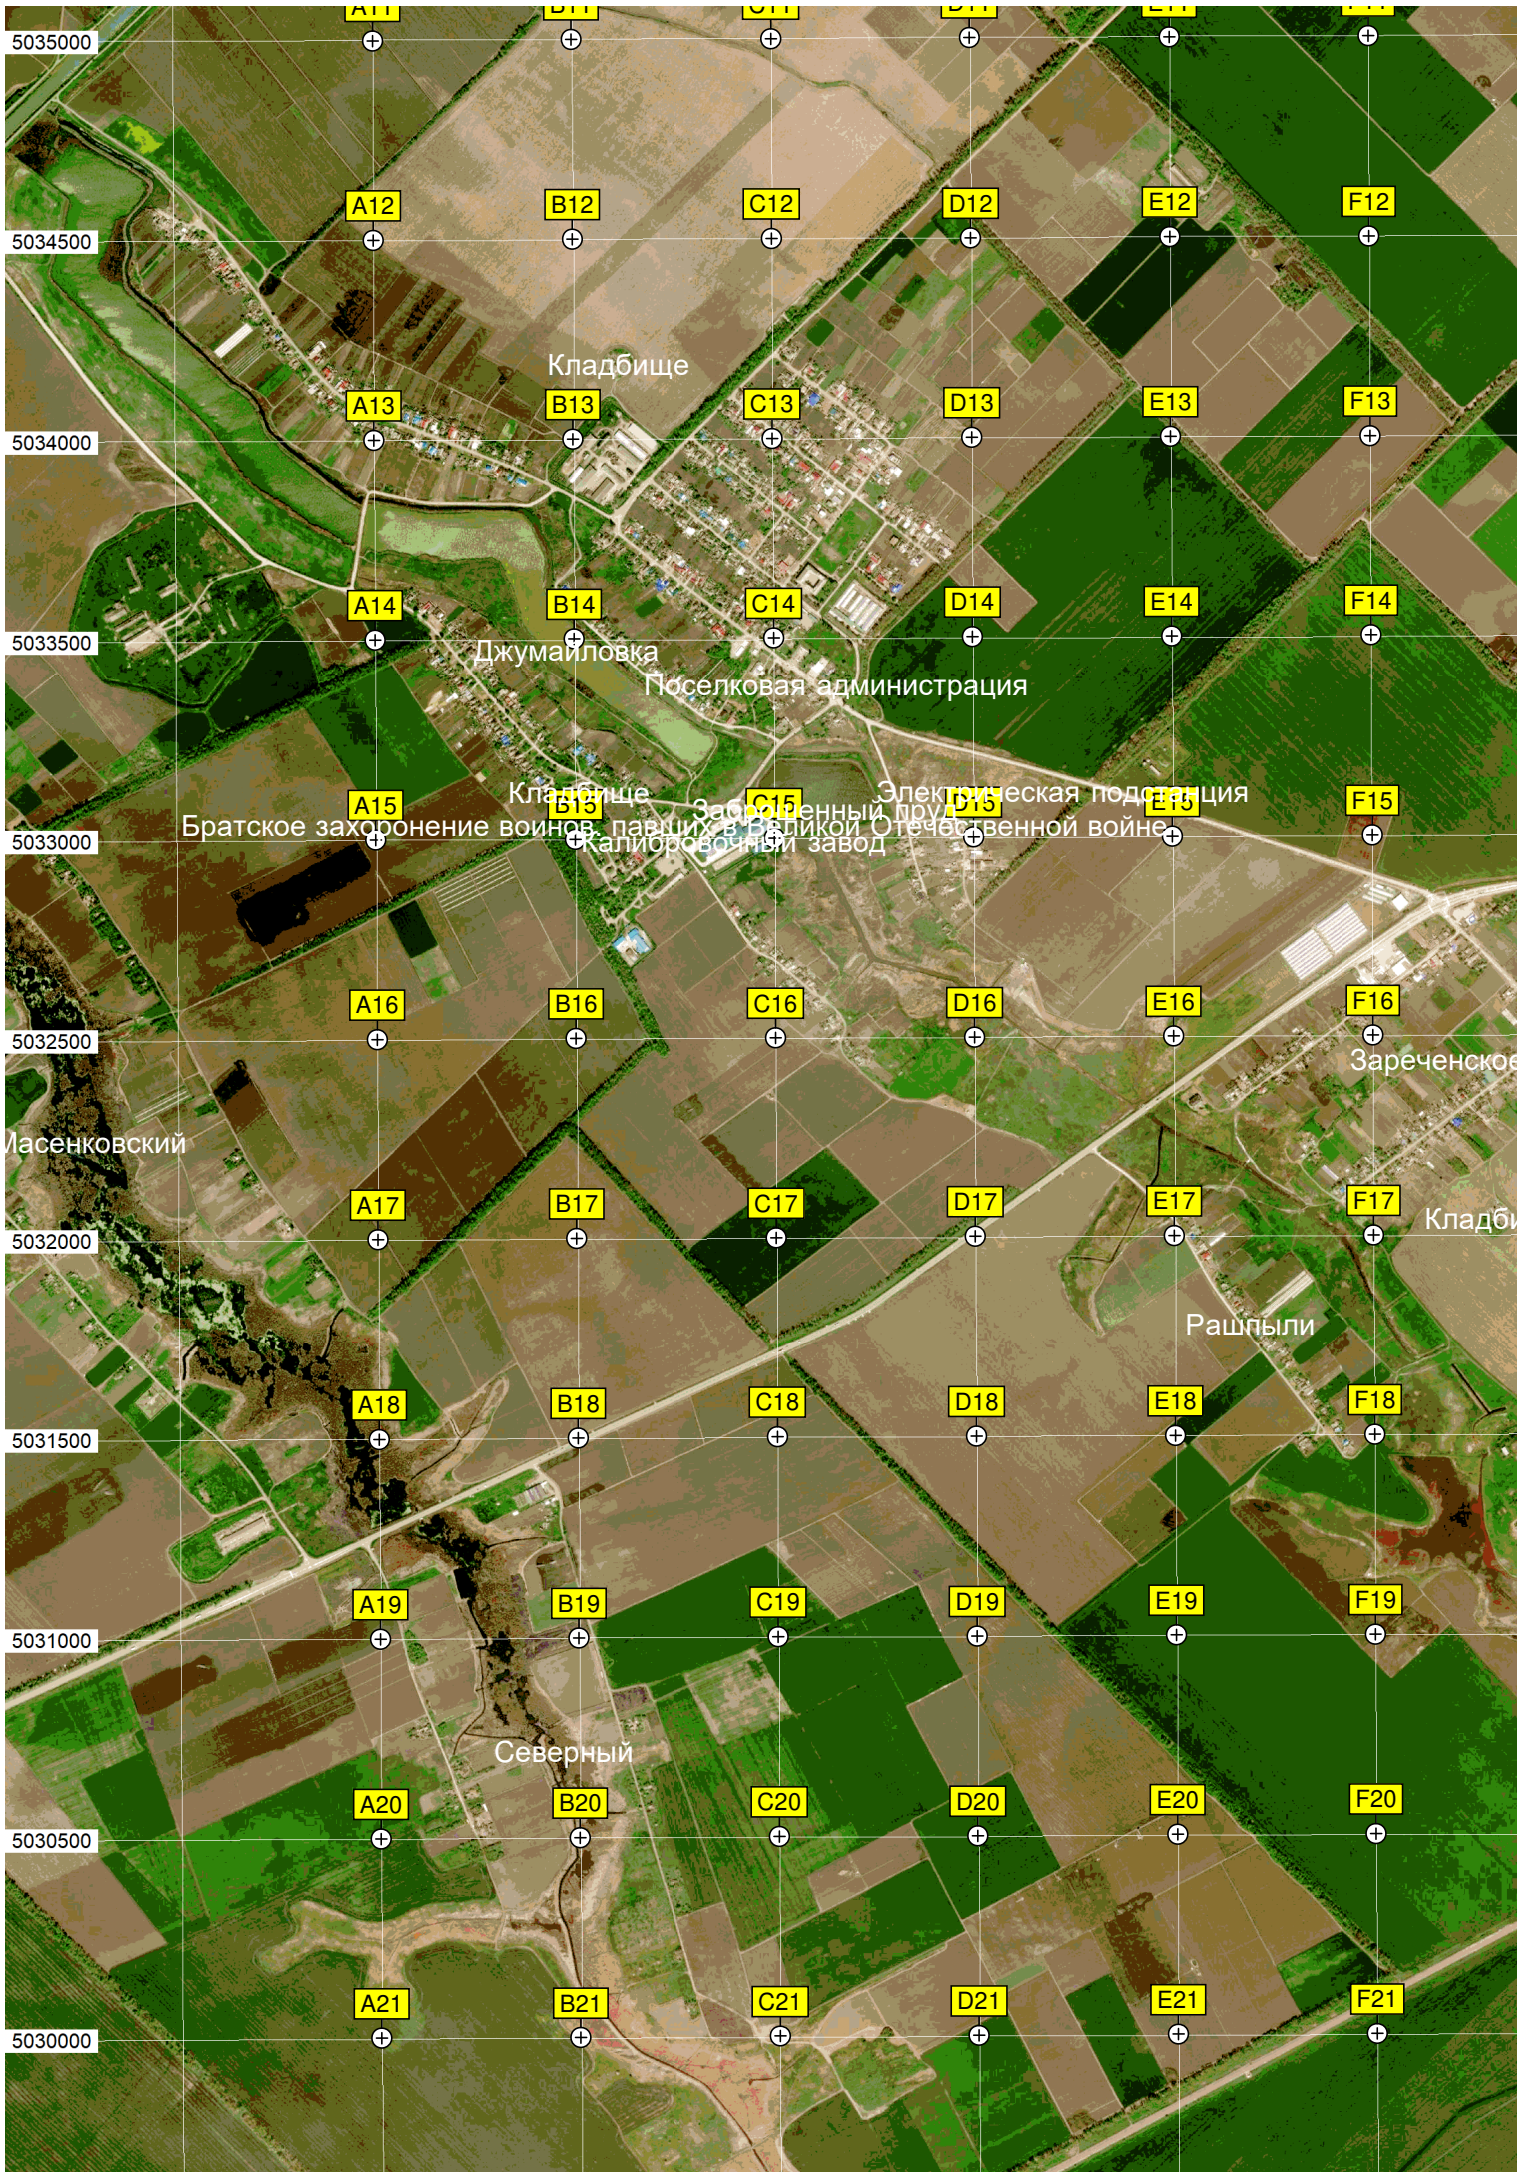

Железнодорожная станция Гречаная

ООО

Пруды-отстойники

Производственные корпуса ООО «Кубанской свиноводческий комплекс»

Пруд

V11

W11

X11

Y11

Z11

Ферма

Опора ЛЭП 110 кВ

Свиноводческая товарная ферма

Гребля огородная

Шмаровозовская гребля

Новая мельница