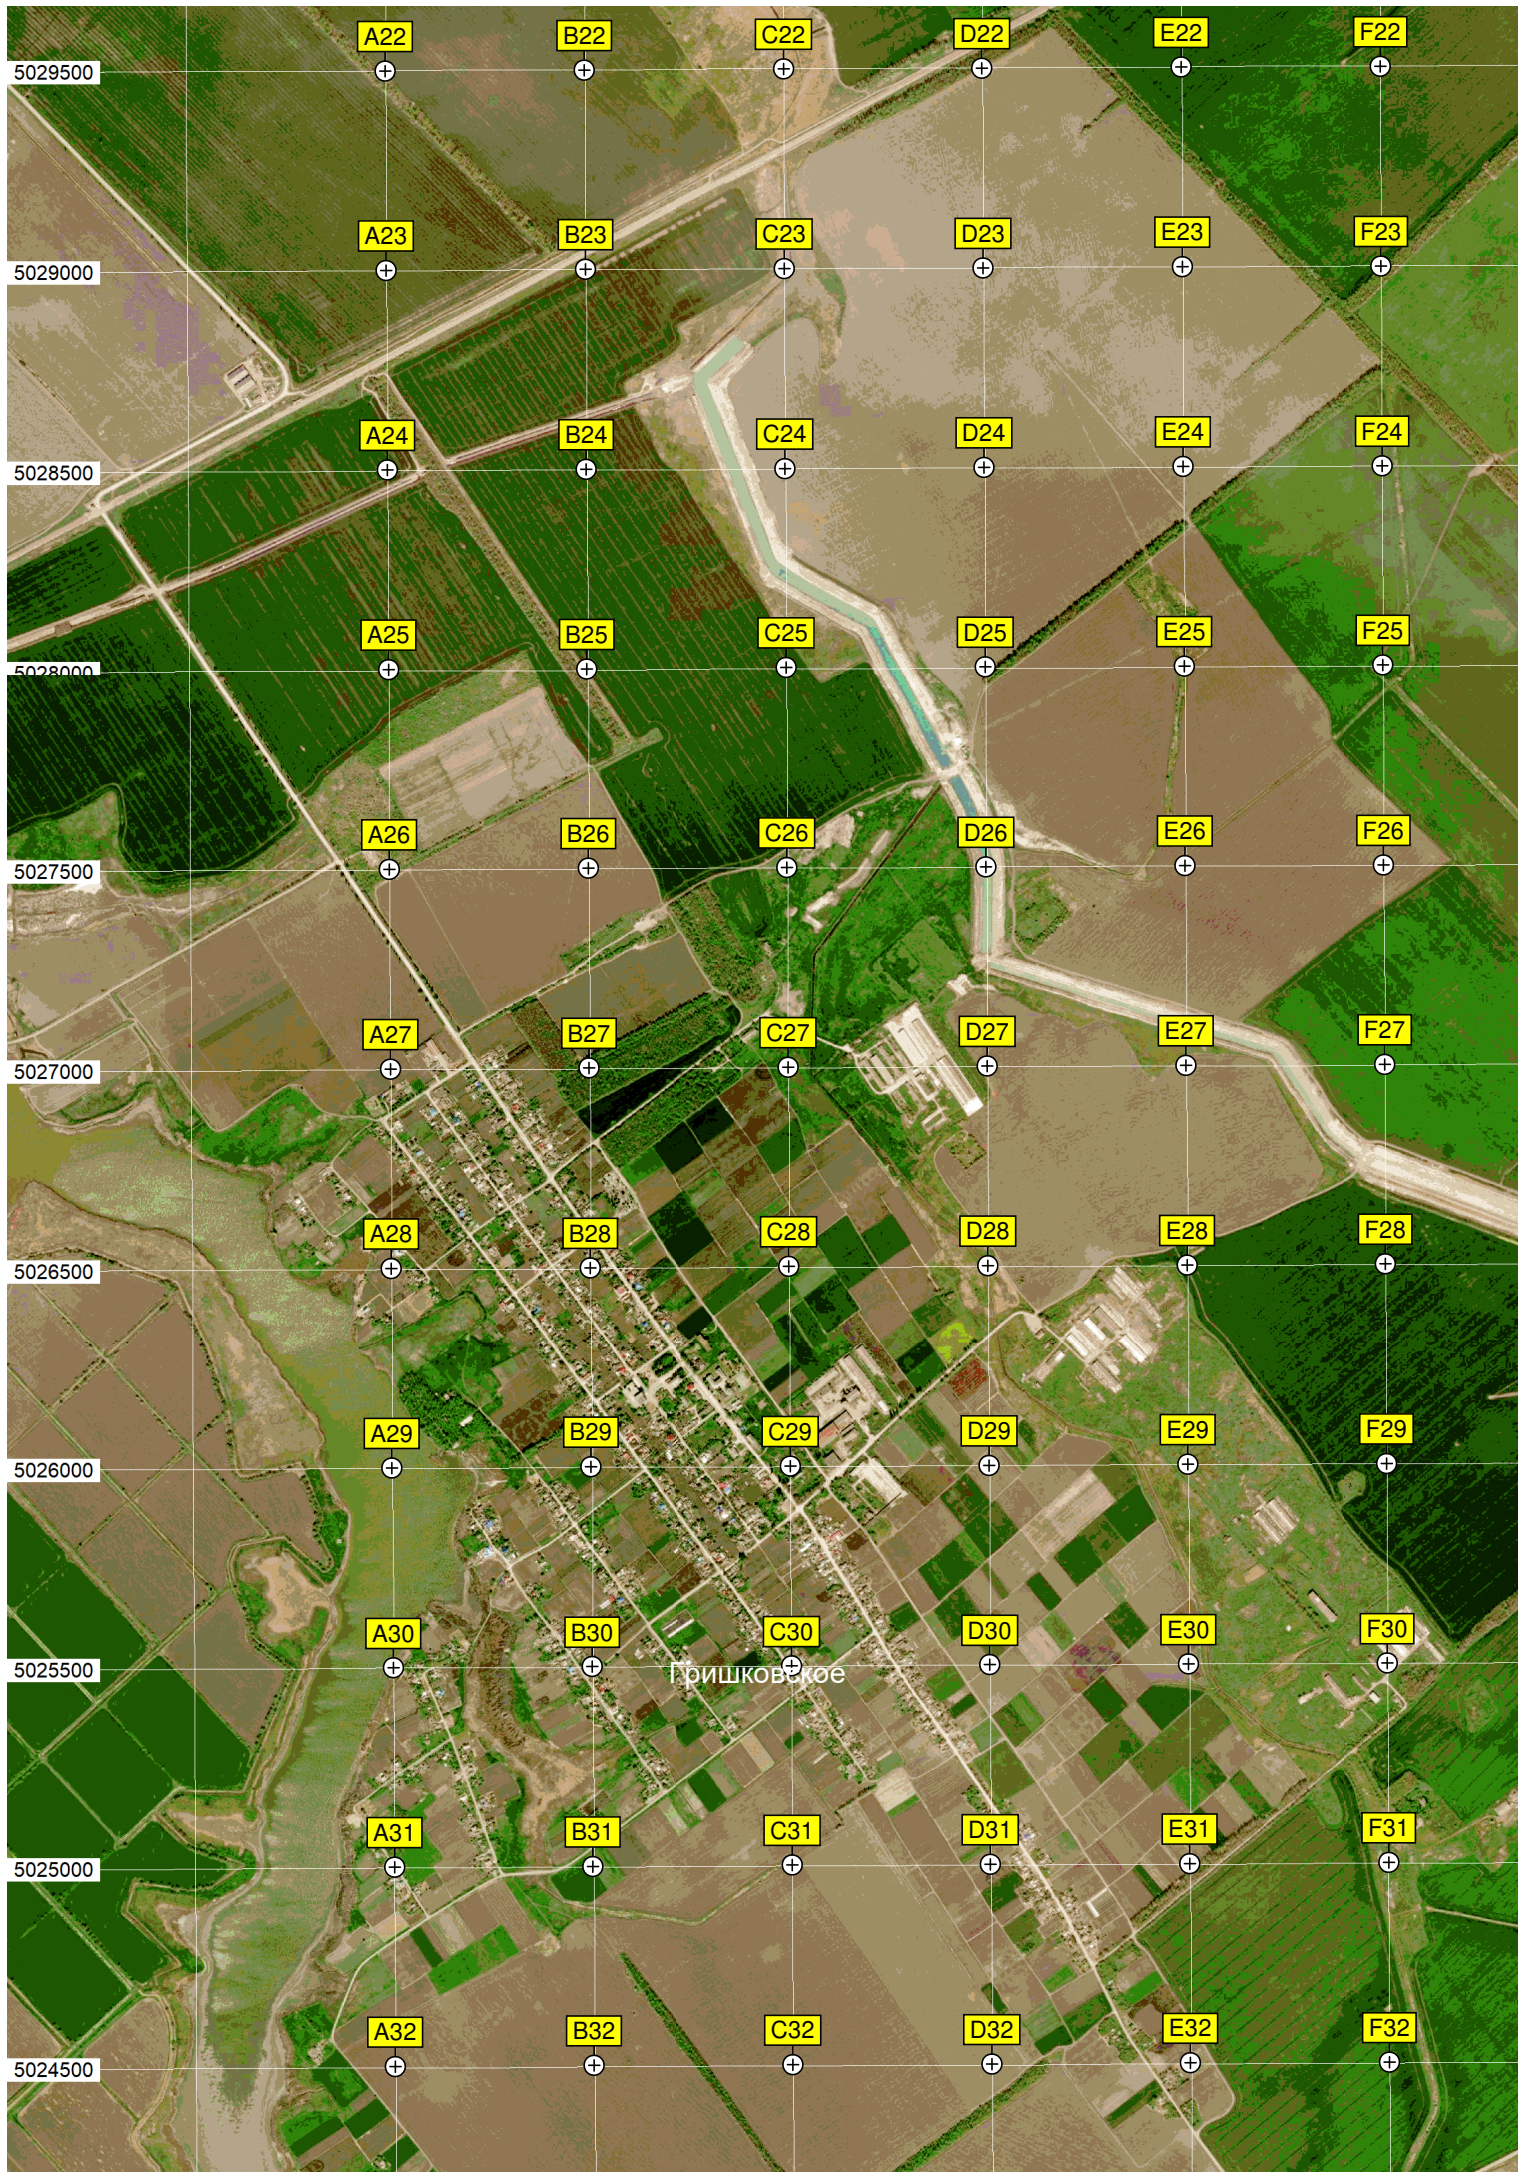

5029500

5029000

5028500

5028000

5027500

5027000

5026500

5026000

5025500

5025000

5024500

A22

B22

C22

D22

E22

F22

A23

B23

C23

D23

E23

F23

A24

B24

C24

D24

E24

F24

A25

B25

C25

D25

E25

F25

A26

B26

C26

D26

E26

F26

A27

B27

C27

D27

E27

F27

A28

B28

C28

D28

E28

F28

A29

B29

C29

D29

E29

F29

A30

B30

C30

D30

E30

F30

A31

B31

C31

D31

E31

F31

A32

B32

C32

D32

E32

F32

Гришковское