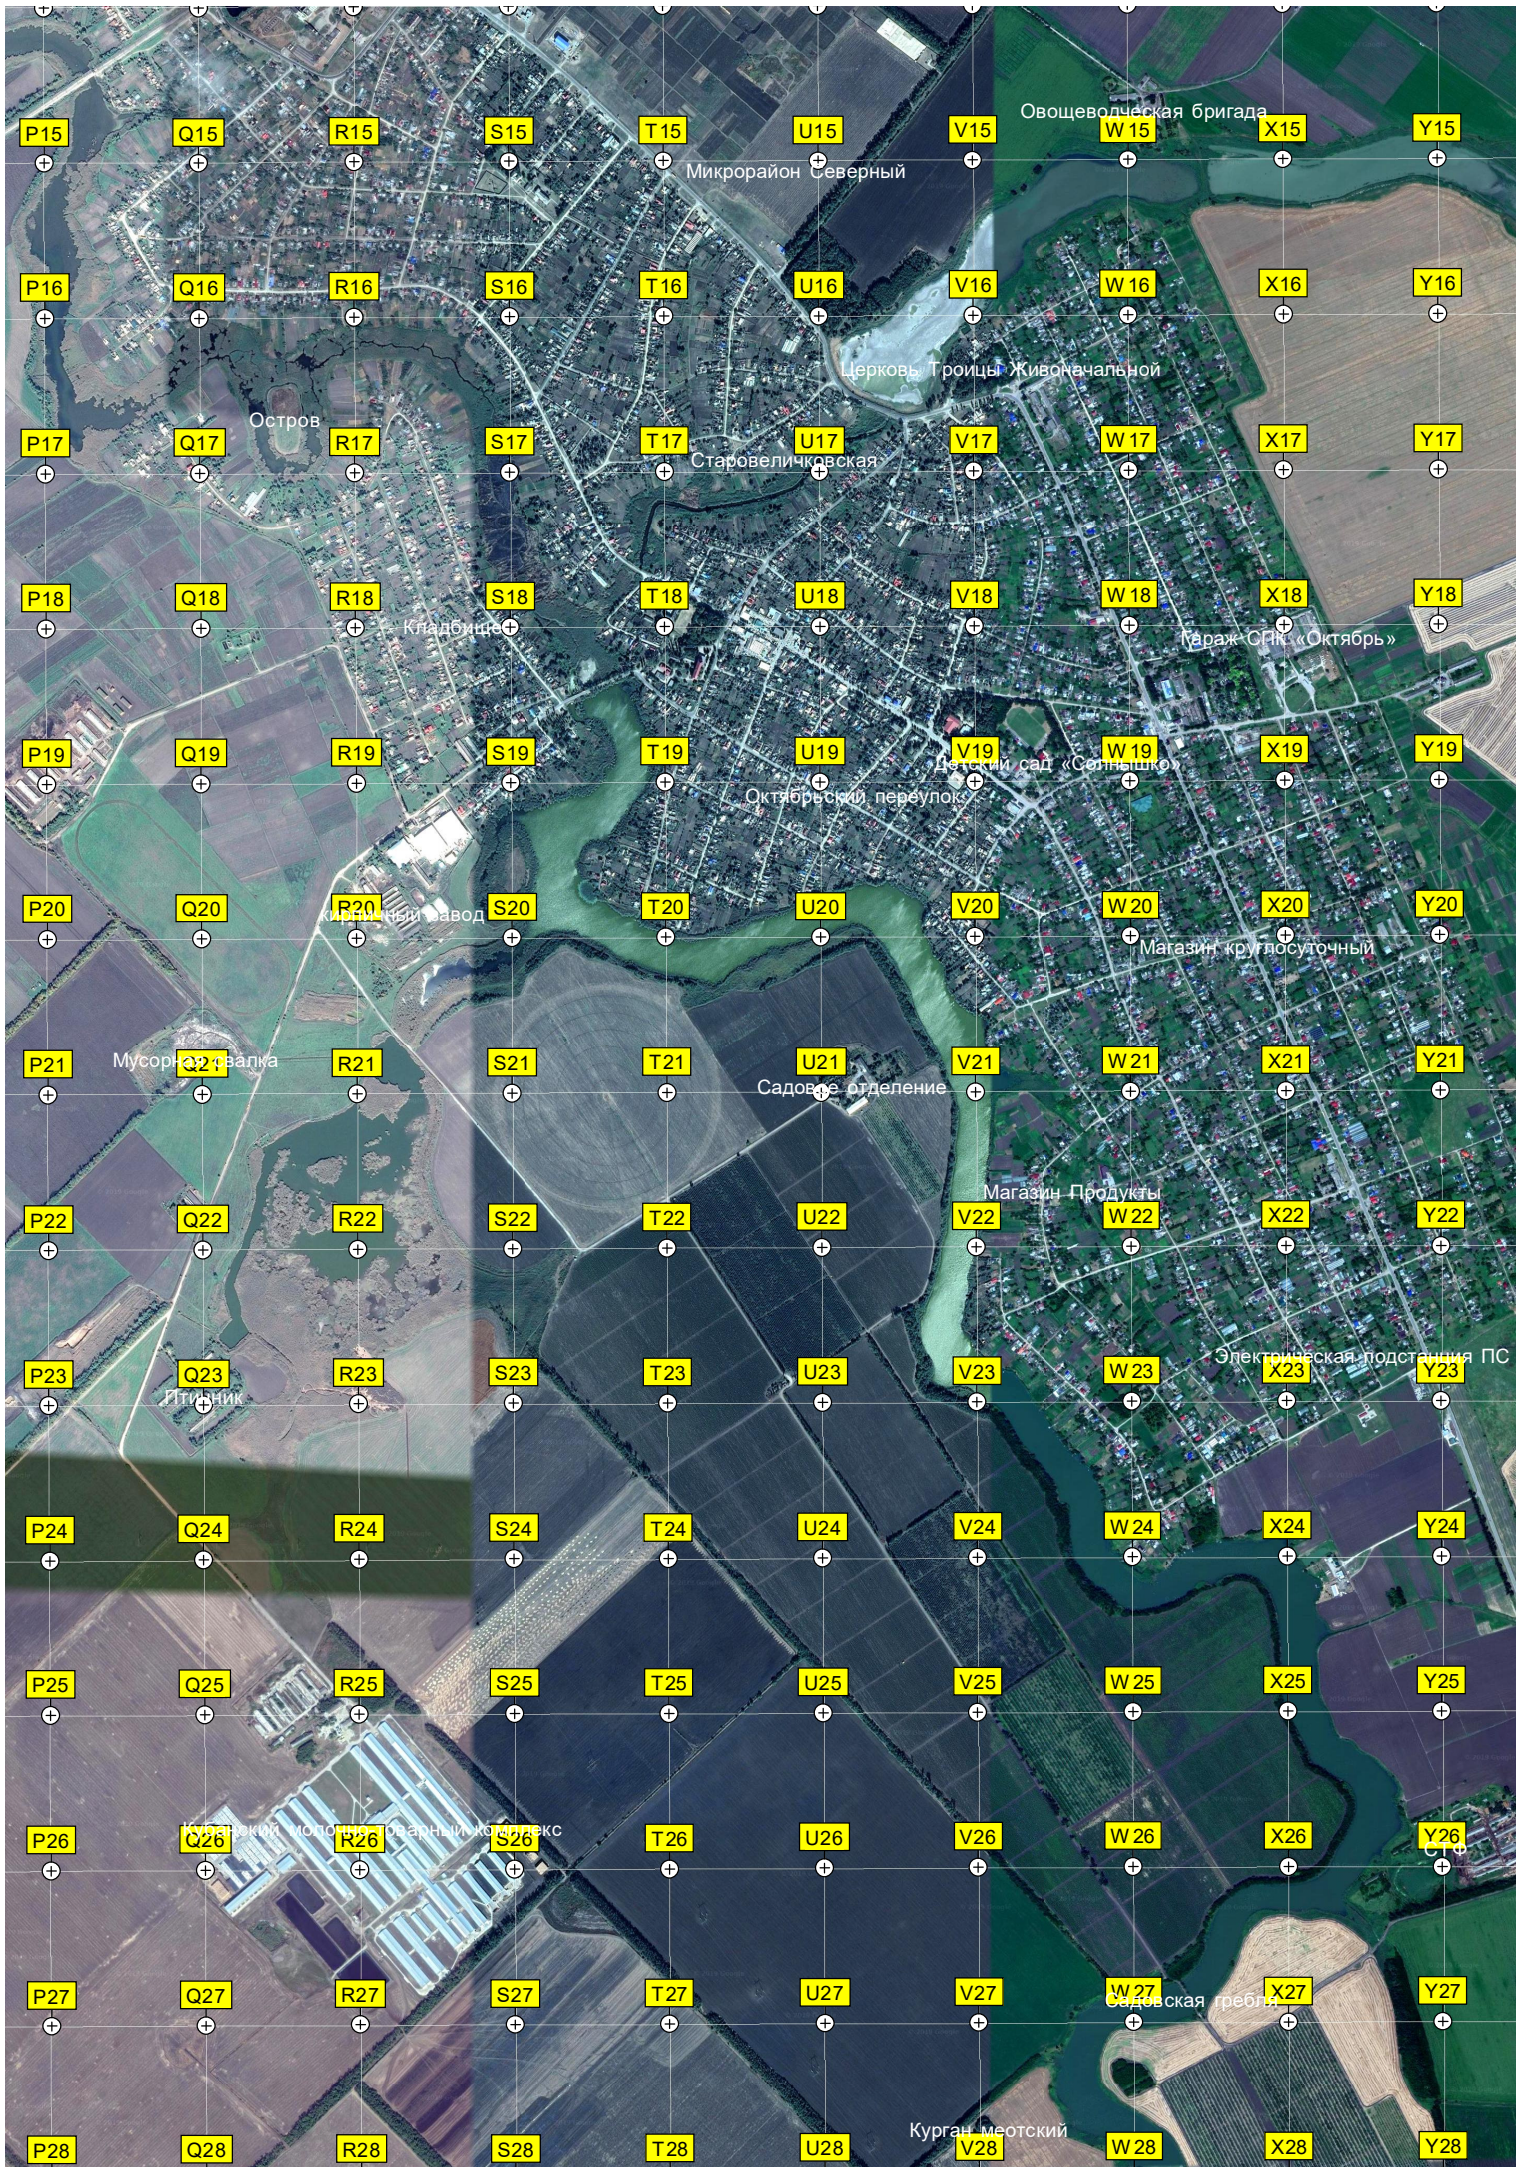

Z9

Z10

Z11

Z12

Z13

Z14

Железнодорожная станция Гречаная

Кубанский свиноводческий комплекс (ЮМК)

Кубанского свиноводческого комплекса

Z15

Z16

Z17

Z18

Z19

Z20

Z21

Z22

35/10

Z23

Z24

Z25

Z26

Z27

Z28

Шмаровозовская гребля

с/х аэродром

Полевая бригада

СТФ

МТФ

МТФ