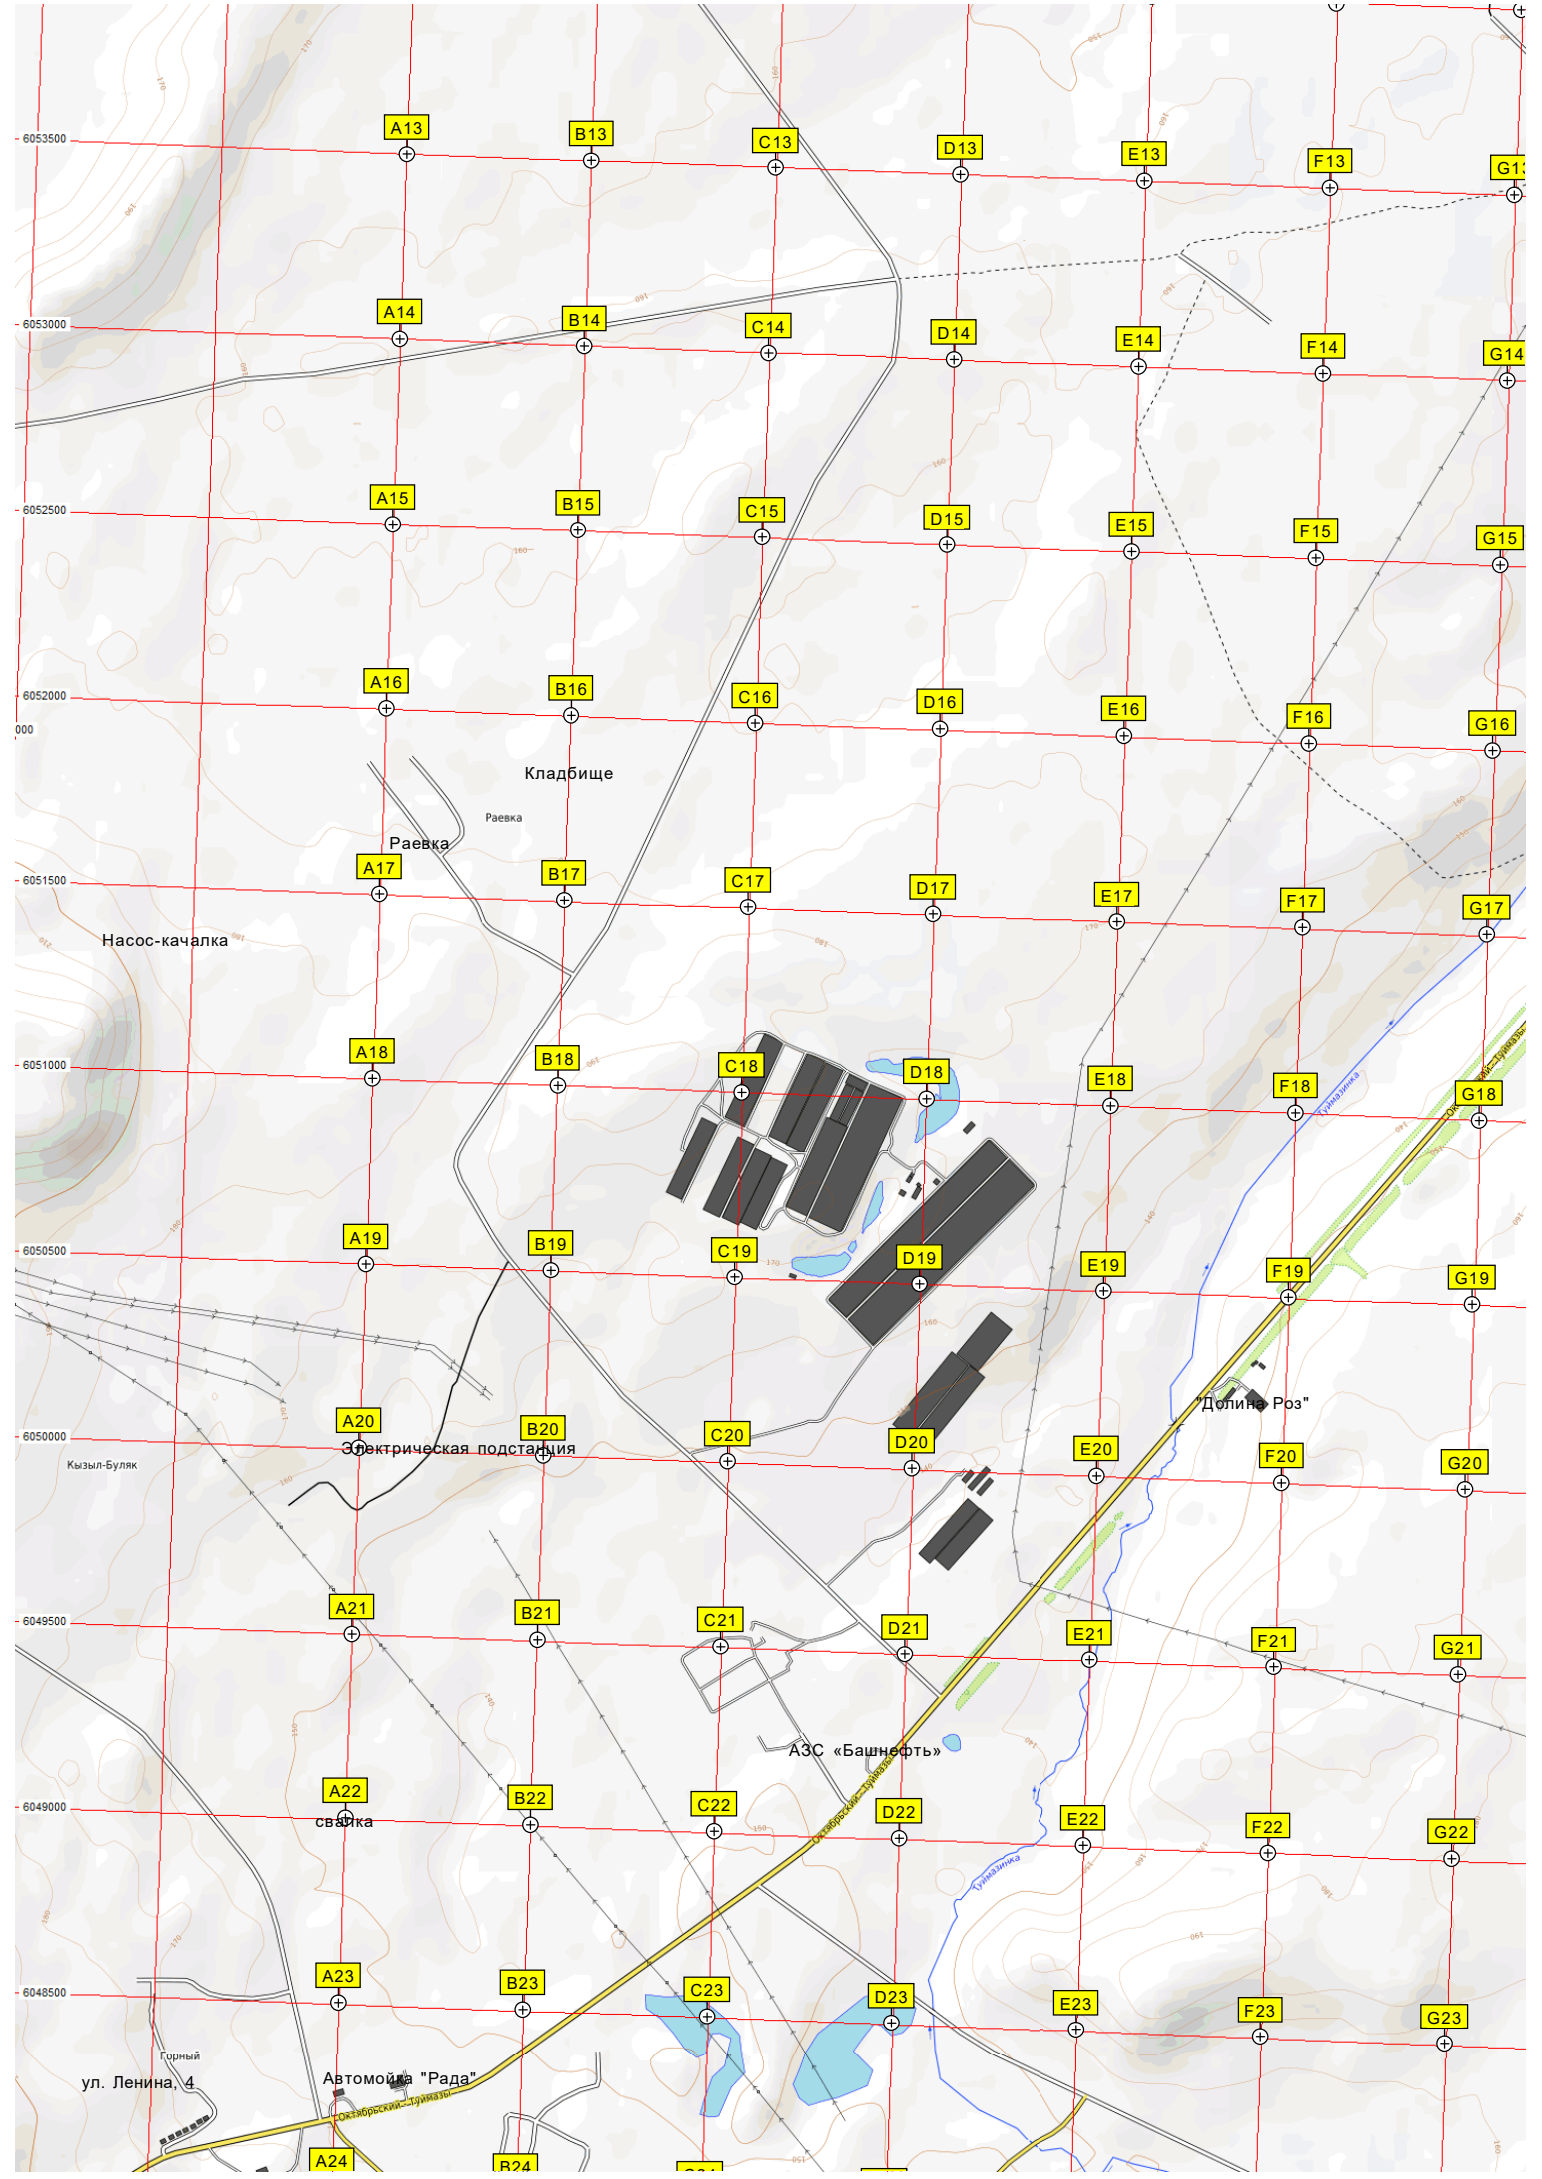

675000 675500 676000 676500 677000 677500 678000 678500

Раймановская "гора"

Гора Райман Тау (Красная горка)

Озеро «Мячик»

Плотина через р. Усень

Садовые участки

Кладбище

Агиртамак

Электрические

Агиртамак

афрова, 5а

Озеро

Советская улица

Улица Газ

679000  
679500  
680000  
680500  
681000  
681500  
682000  
682500  
683000

606000  
6059500  
6059000  
6058500  
6058000  
6057500  
6057000  
6056500  
6056000  
6055500  
6055000

кая подстанция ПС 35/10 кВ «Агир»

п. Молодежный

Кладбище

Тимово