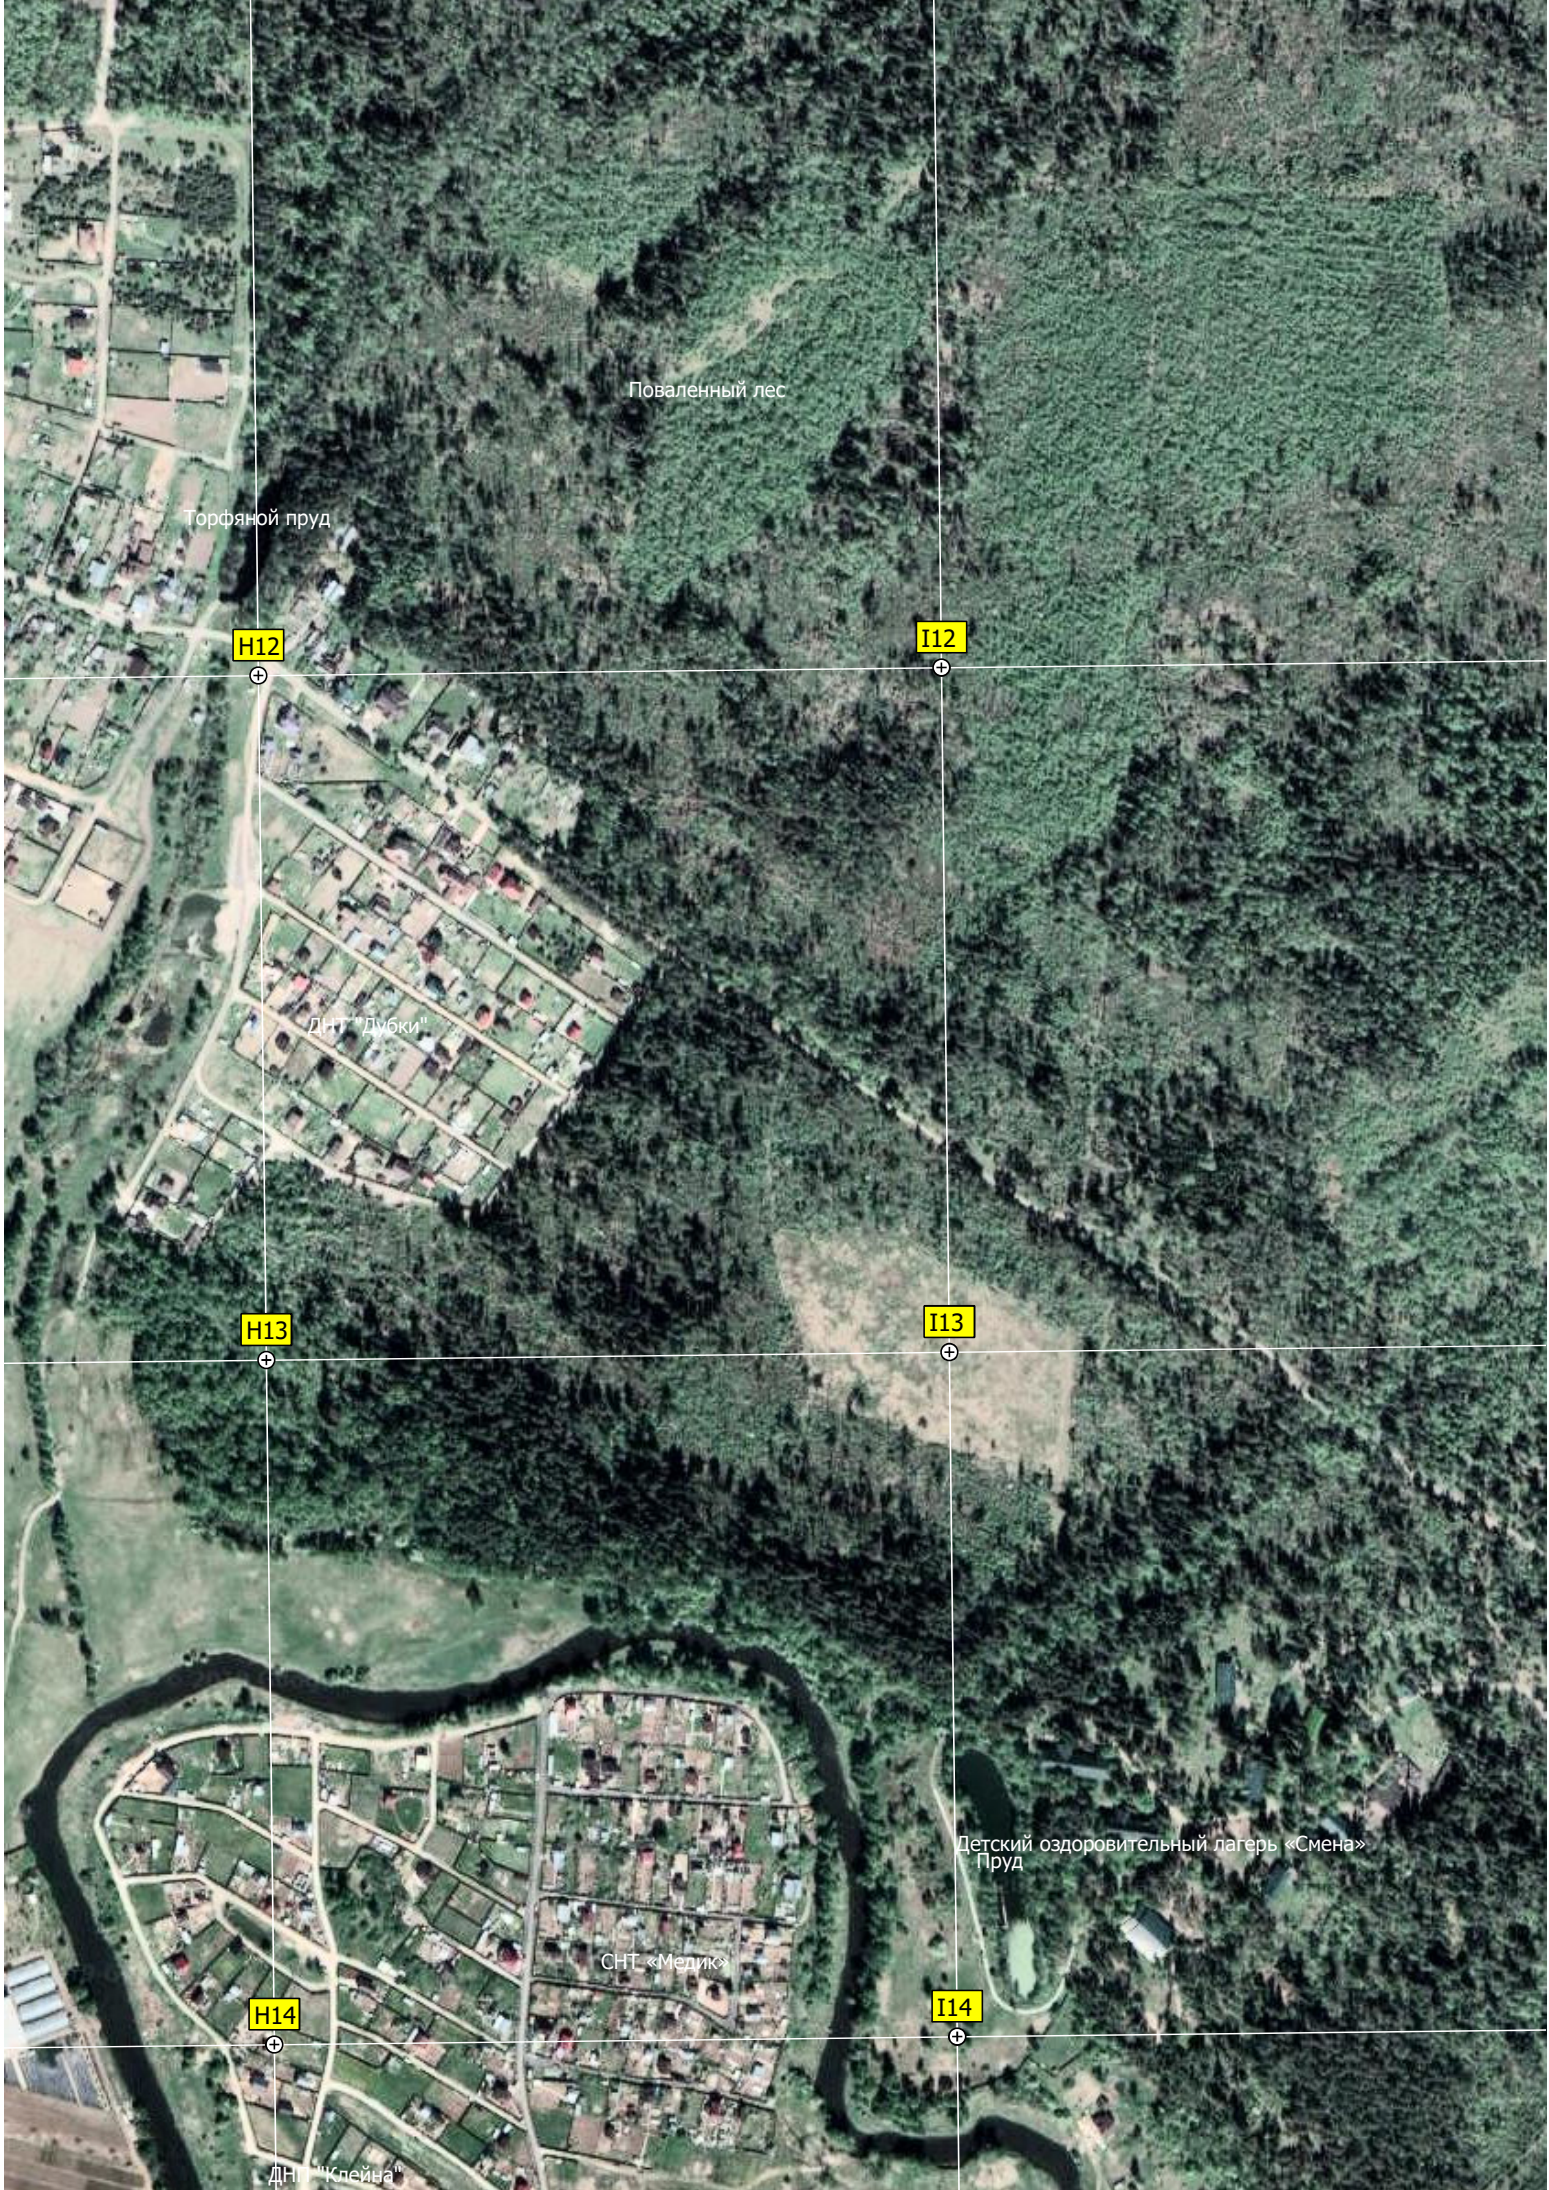

O10

P10

оп. № 2041 ВЛ 500 кВ «Трубино — Владимирская»

оп. № 2040 ВЛ 500 кВ «Трубино — Владимирская»

Пятковский пруд

O11

P11

Поваленный лес

Торфяной пруд

H12

I12

ЛПТ "Дубки"

H13

I13

СНТ «Медик»

H14

оп. ЛЭП

оп. № 2038 ВЛ 500 кВ «Трубино — Владимирская»

оп. ЛЭП «Сельскохозяйственное поле»

O13

P13

Промежуточная оп. ЛЭП 500 кВ

O14

P14