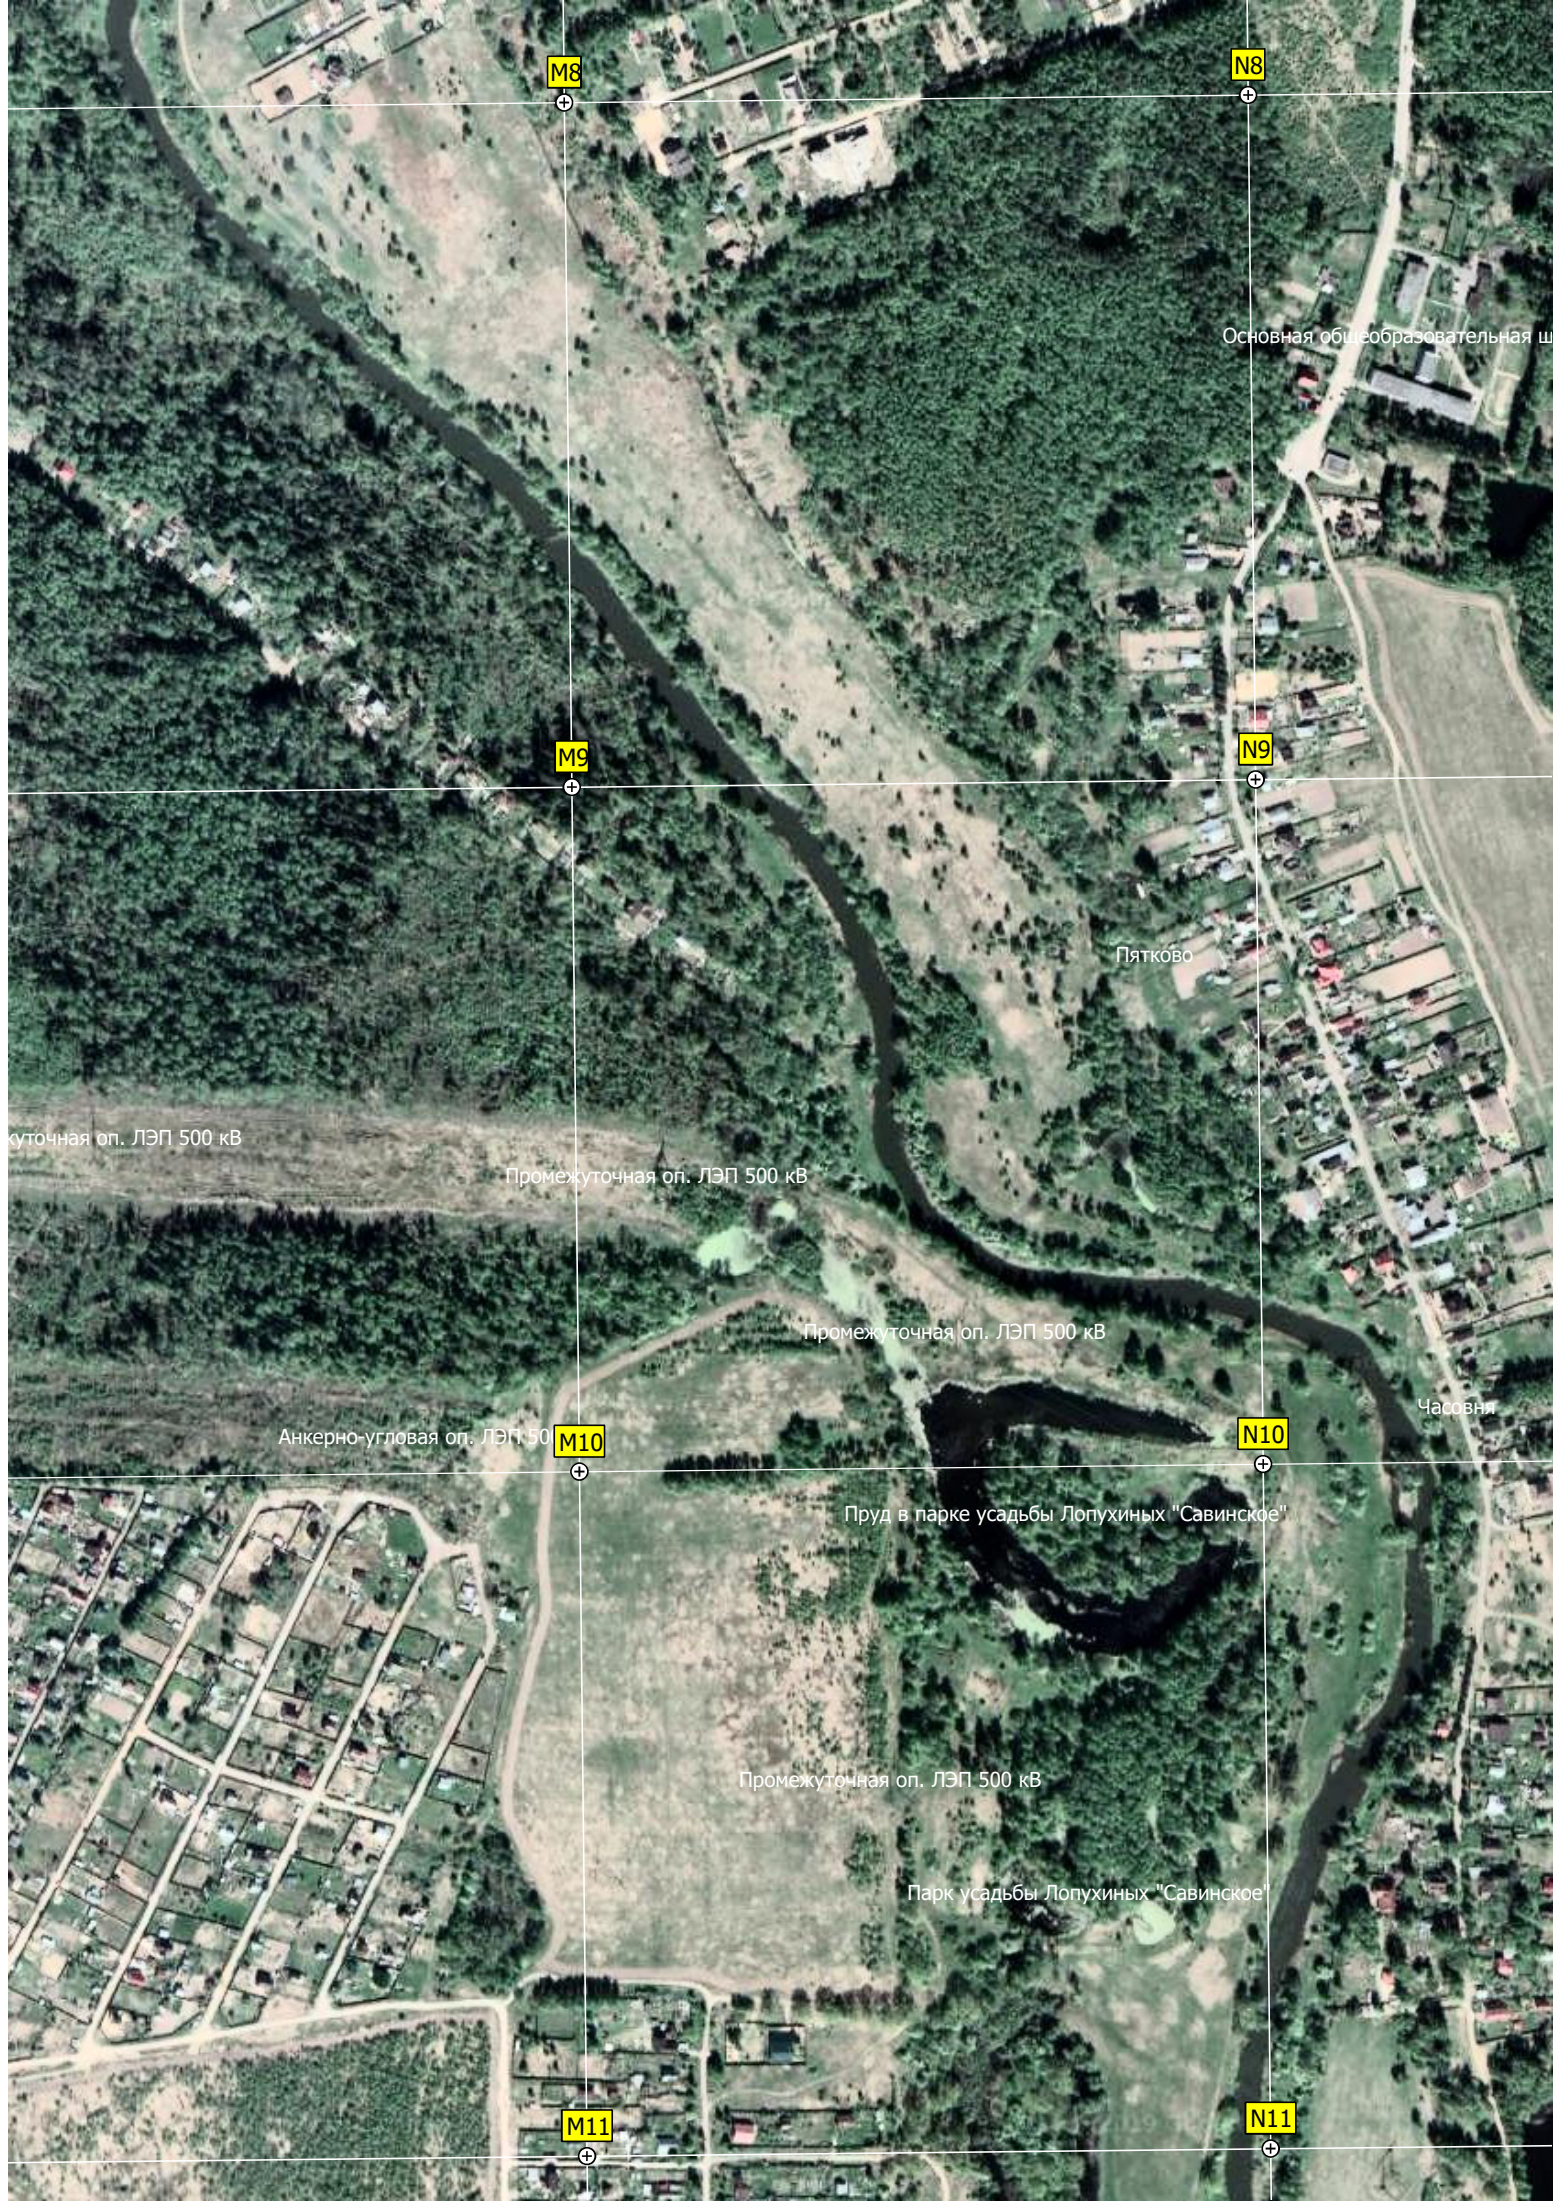

M8

N8

Основная общеобразовательная ш...

M9

N9

Пятково

куточная оп. ЛЭП 500 кВ

Промежуточная оп. ЛЭП 500 кВ

Промежуточная оп. ЛЭП 500 кВ

Анкерно-угловая оп. ЛЭП 50

M10

N10

Часовня

Пруд в парке усадьбы Лопухиных "Савинское"

Промежуточная оп. ЛЭП 500 кВ

Парк усадьбы Лопухиных "Савинское"

M11

N11