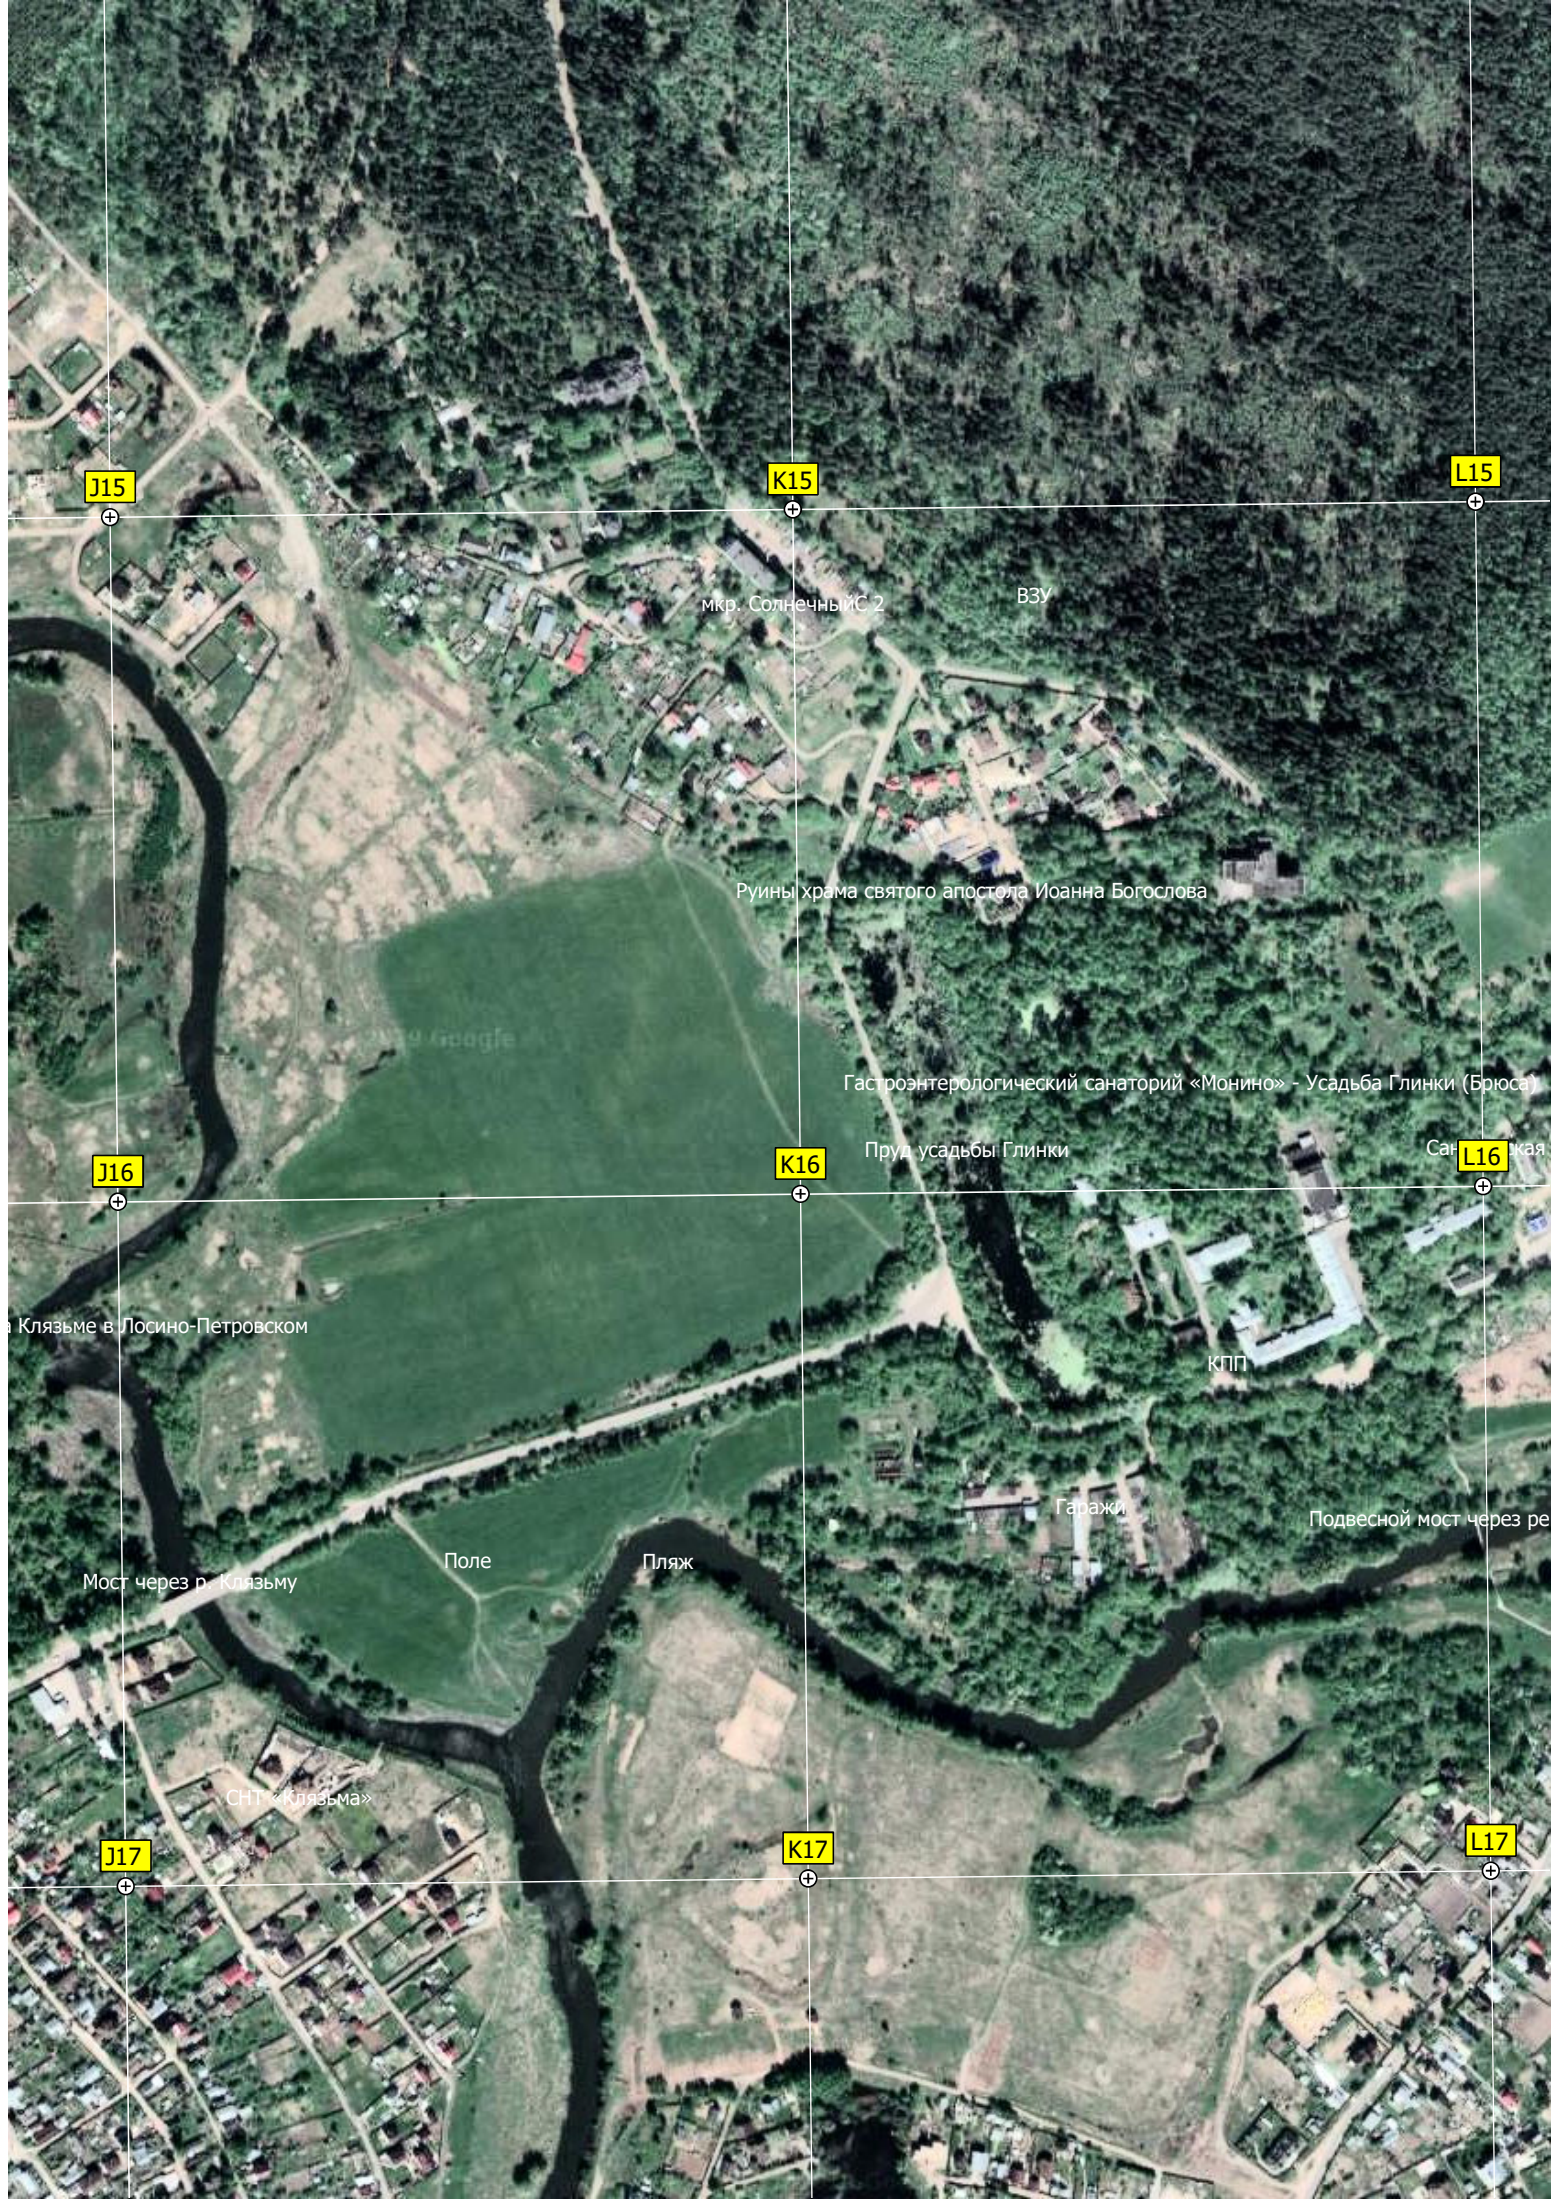

J15

K15

L15

мкр. Солнечный ИС 2

ВЗУ

Руины храма святого апостола Иоанна Богослова

Гастроэнтерологический санаторий «Монино» - Усадьба Глинки (Брюса)

Пруд усадьбы Глинки

Санкт-Петербургская

J16

K16

L16

Клязьма в Лосино-Петровском

КТП

Гаражи

Подвесной мост через ре...

Мост через р. Клязьму

Поле

Пляж

СНТ «Клязьма»

J17

K17

L17