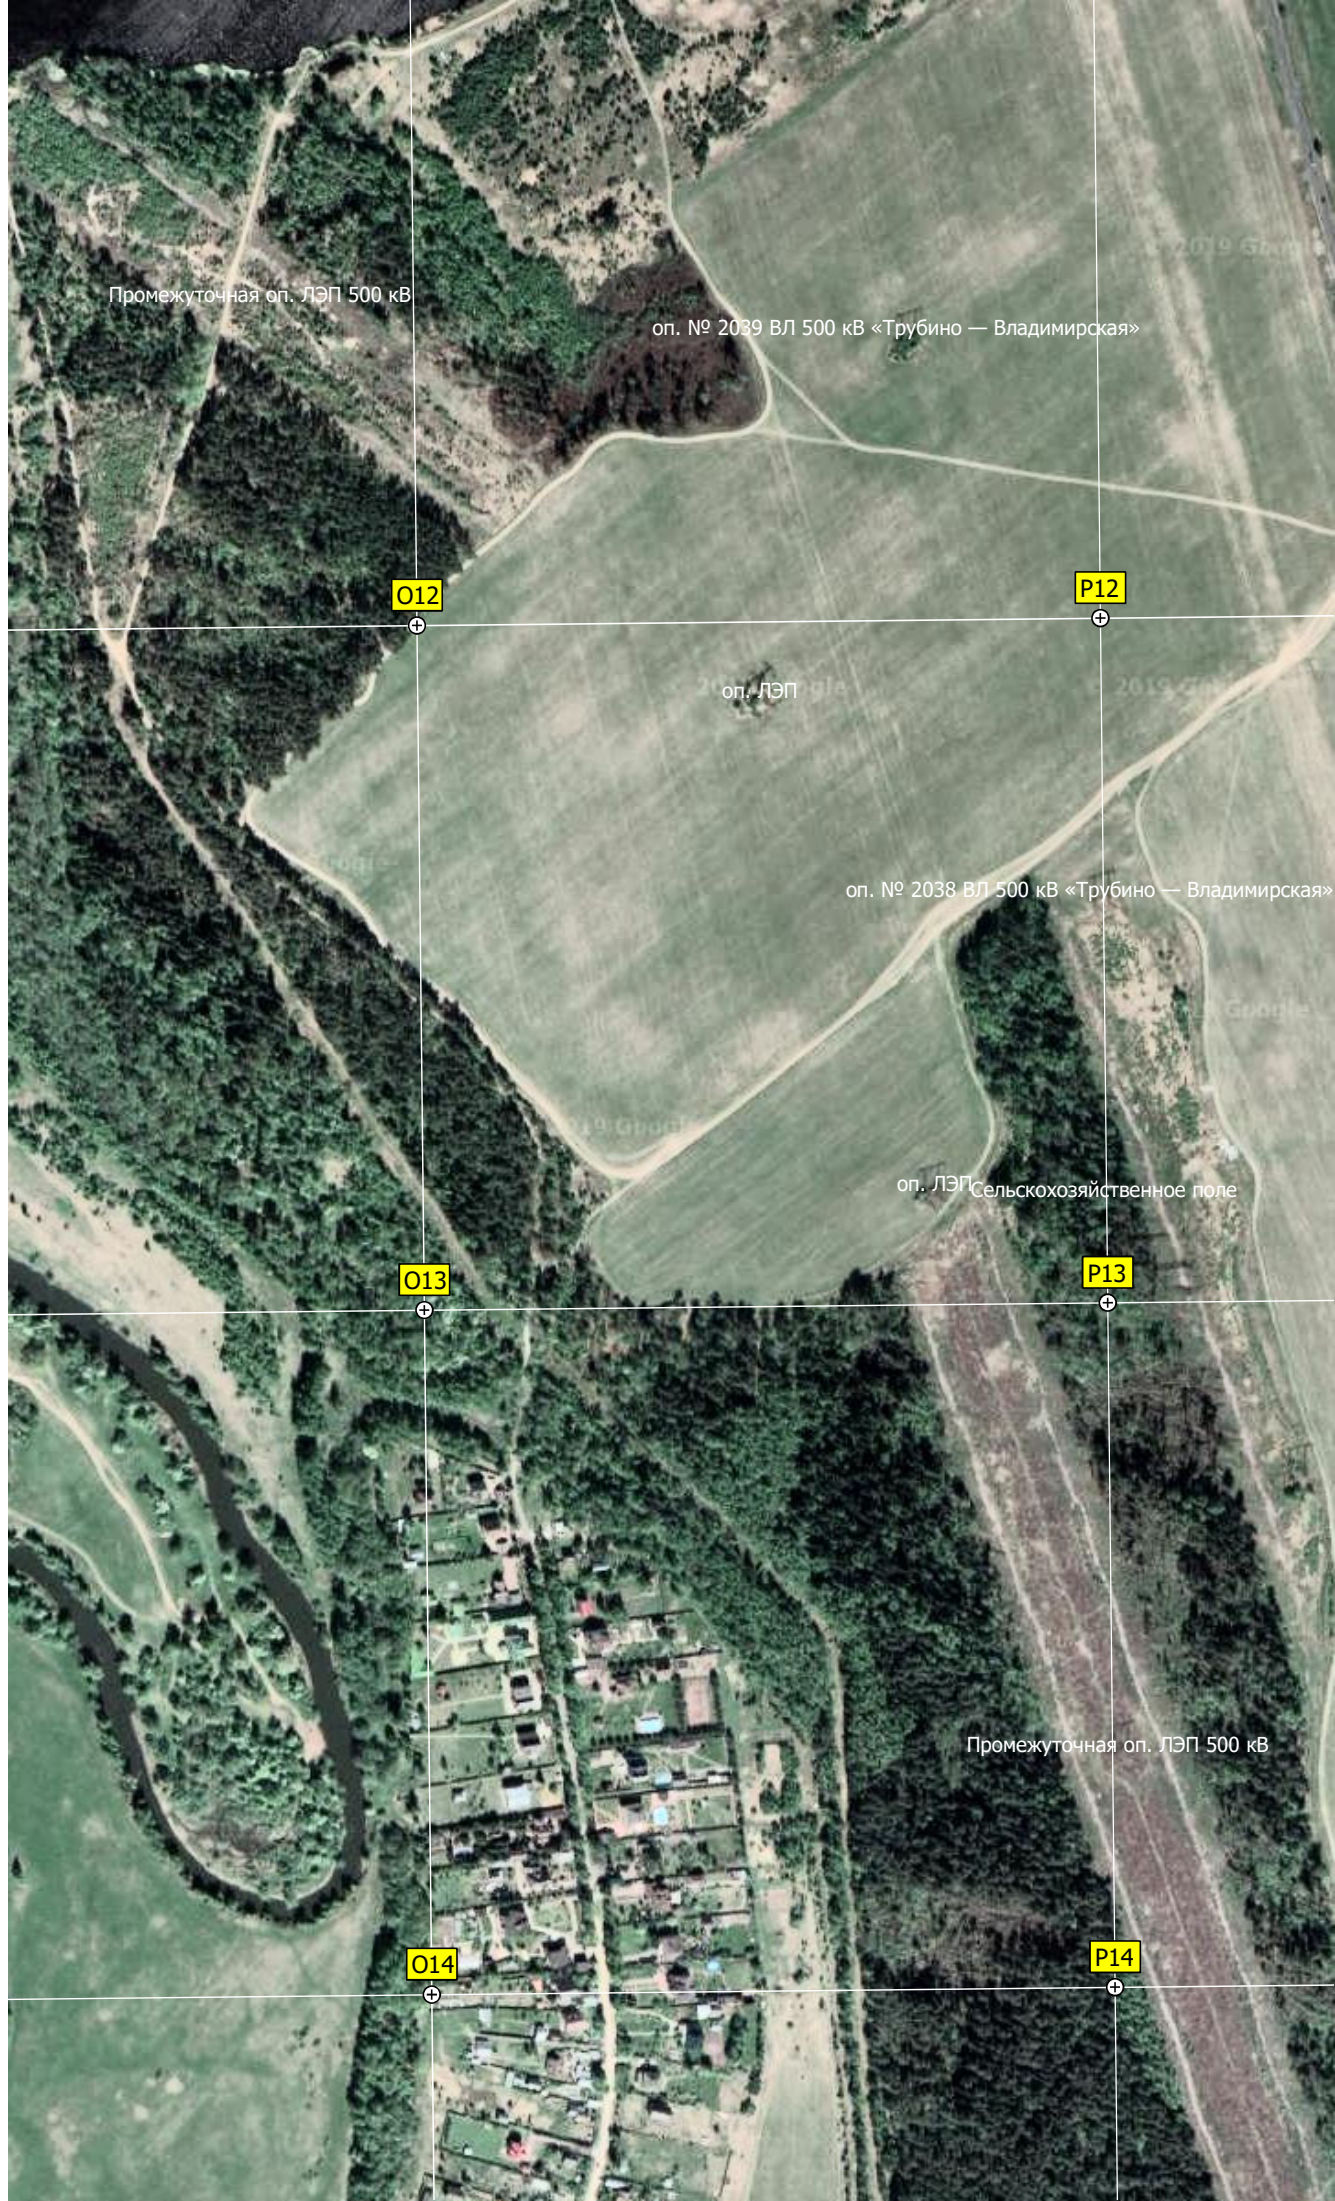

Промежуточная оп. ЛЭП 500 кВ

оп. № 2039 ВЛ 500 кВ «Трубино — Владимирская»

O12

P12

оп. ЛЭП

оп. № 2038 ВЛ 500 кВ «Трубино — Владимирская»

оп. ЛЭП «Сельскохозяйственное поле»

O13

P13

Промежуточная оп. ЛЭП 500 кВ

O14

P14