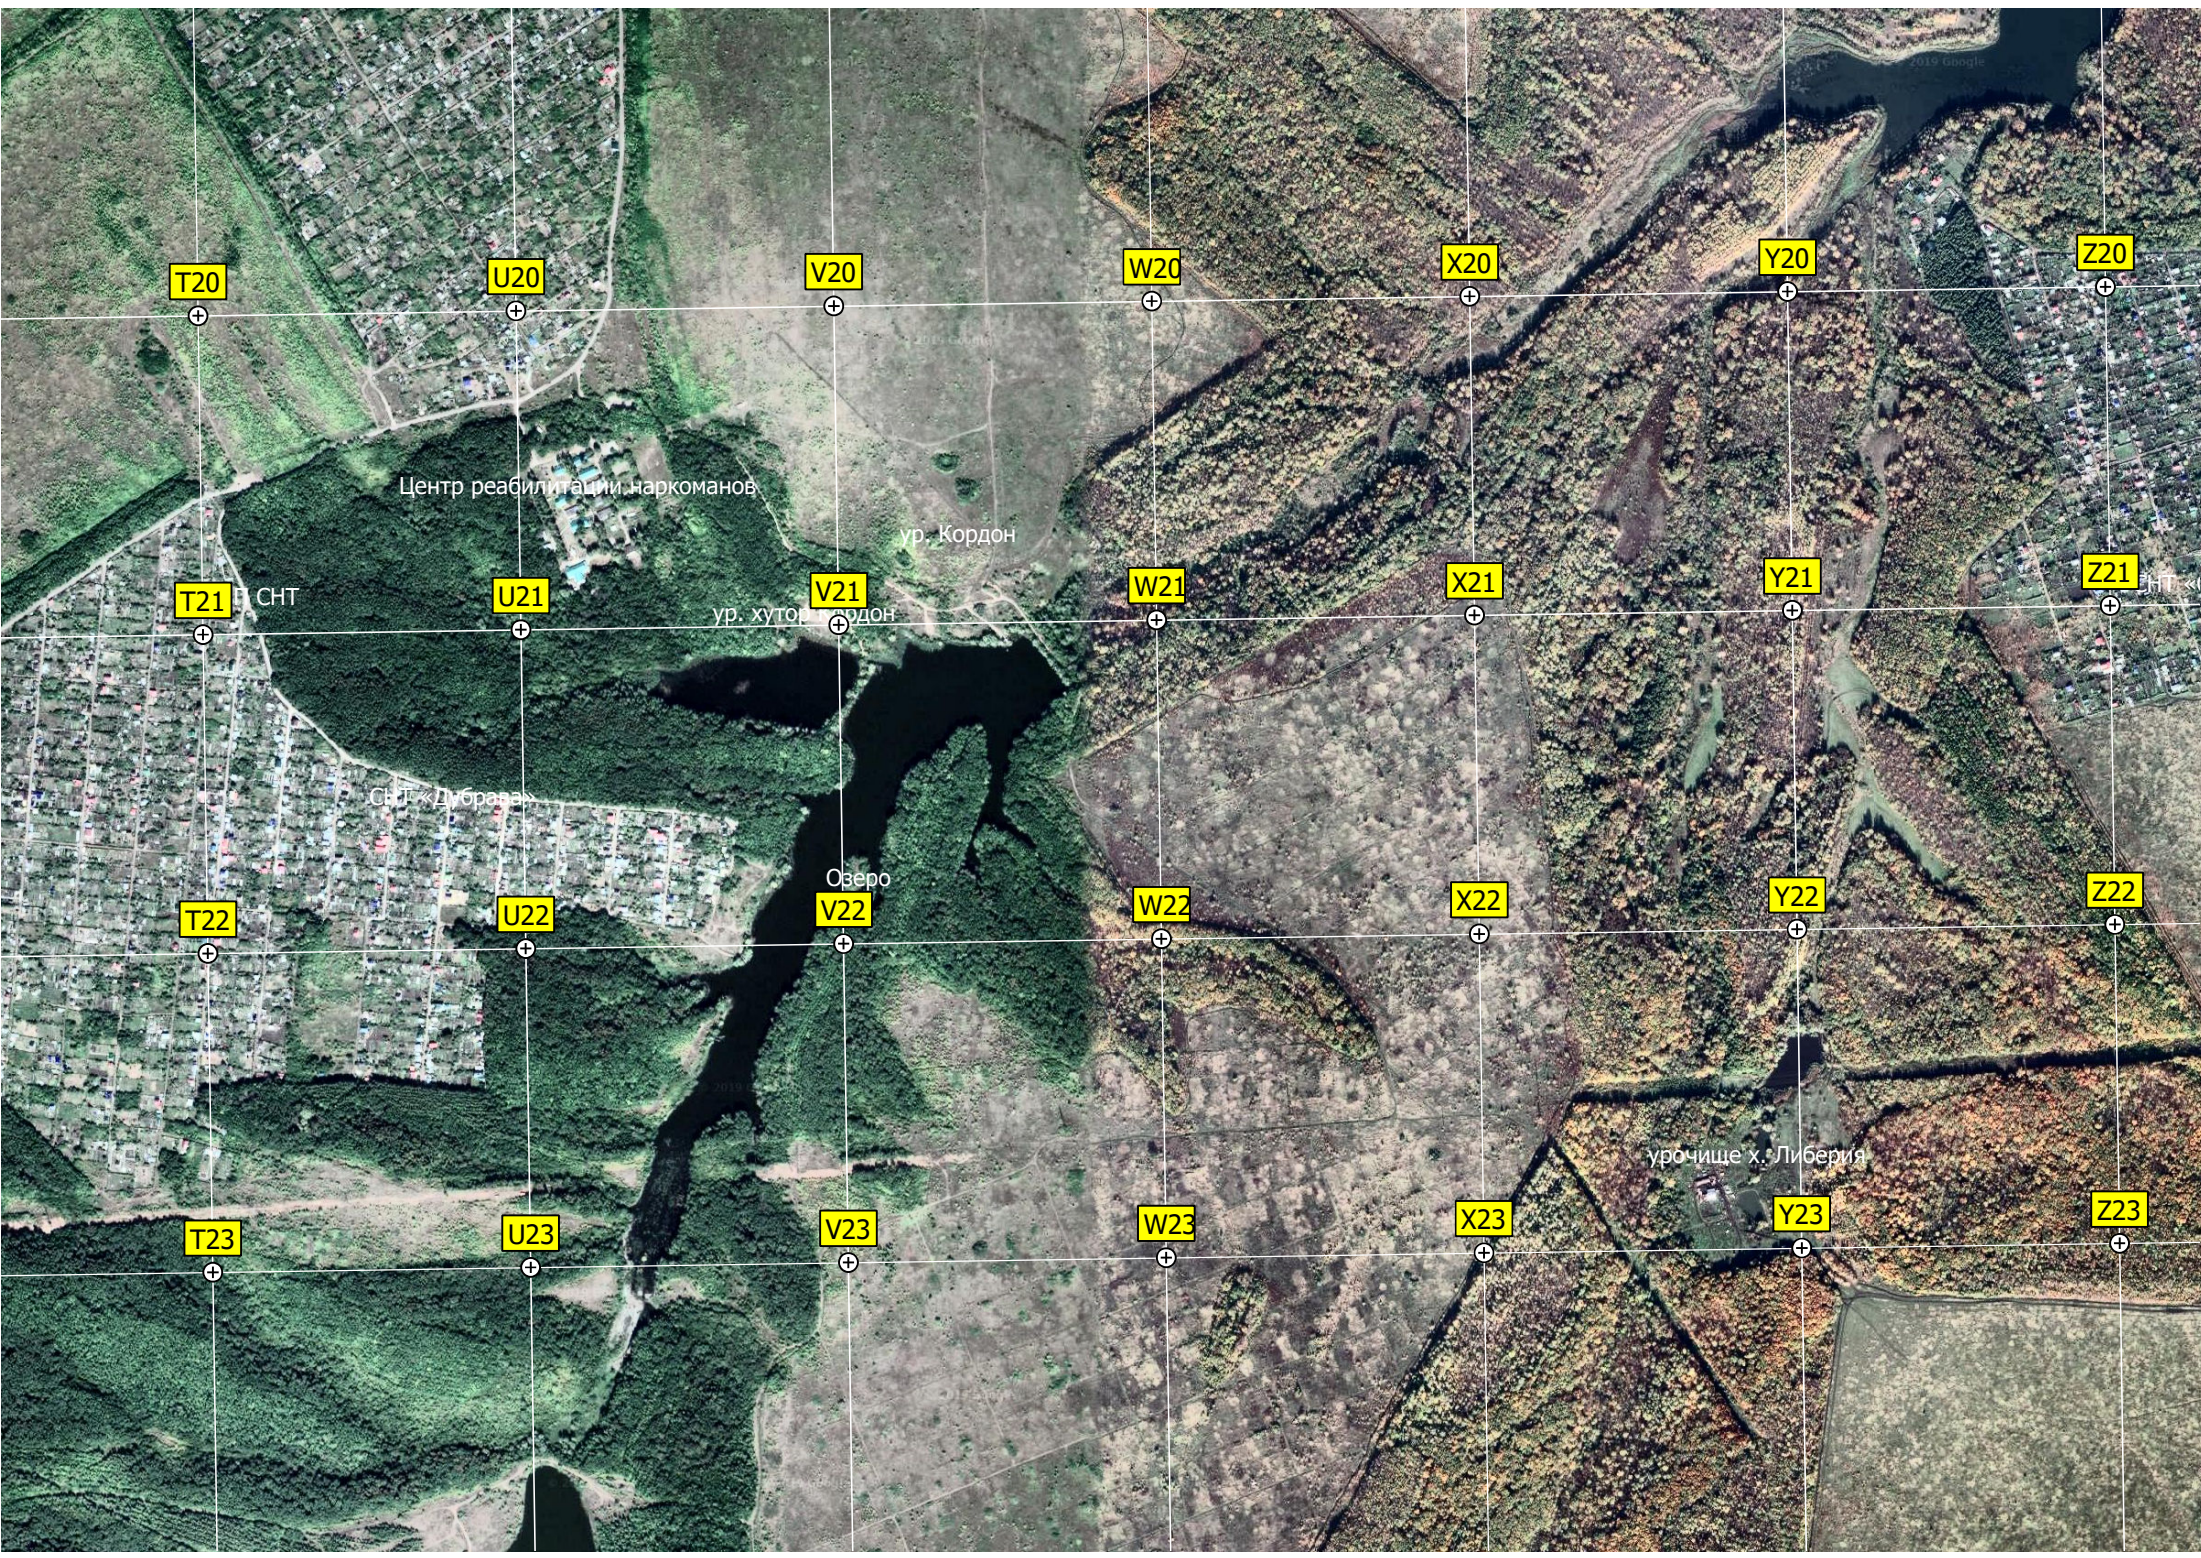

T20

U20

V20

W20

X20

Y20

Z20

Центр реабилитации наркоманов

ур. Кордон

T21

U21

V21

W21

X21

Y21

Z21

СНТ

ур. хутор Кордон

СНТ «Дубровка»

T22

U22

V22

W22

X22

Y22

Z22

Озеро

T23

U23

V23

W23

X23

Y23

Z23

урочище х. Либерия