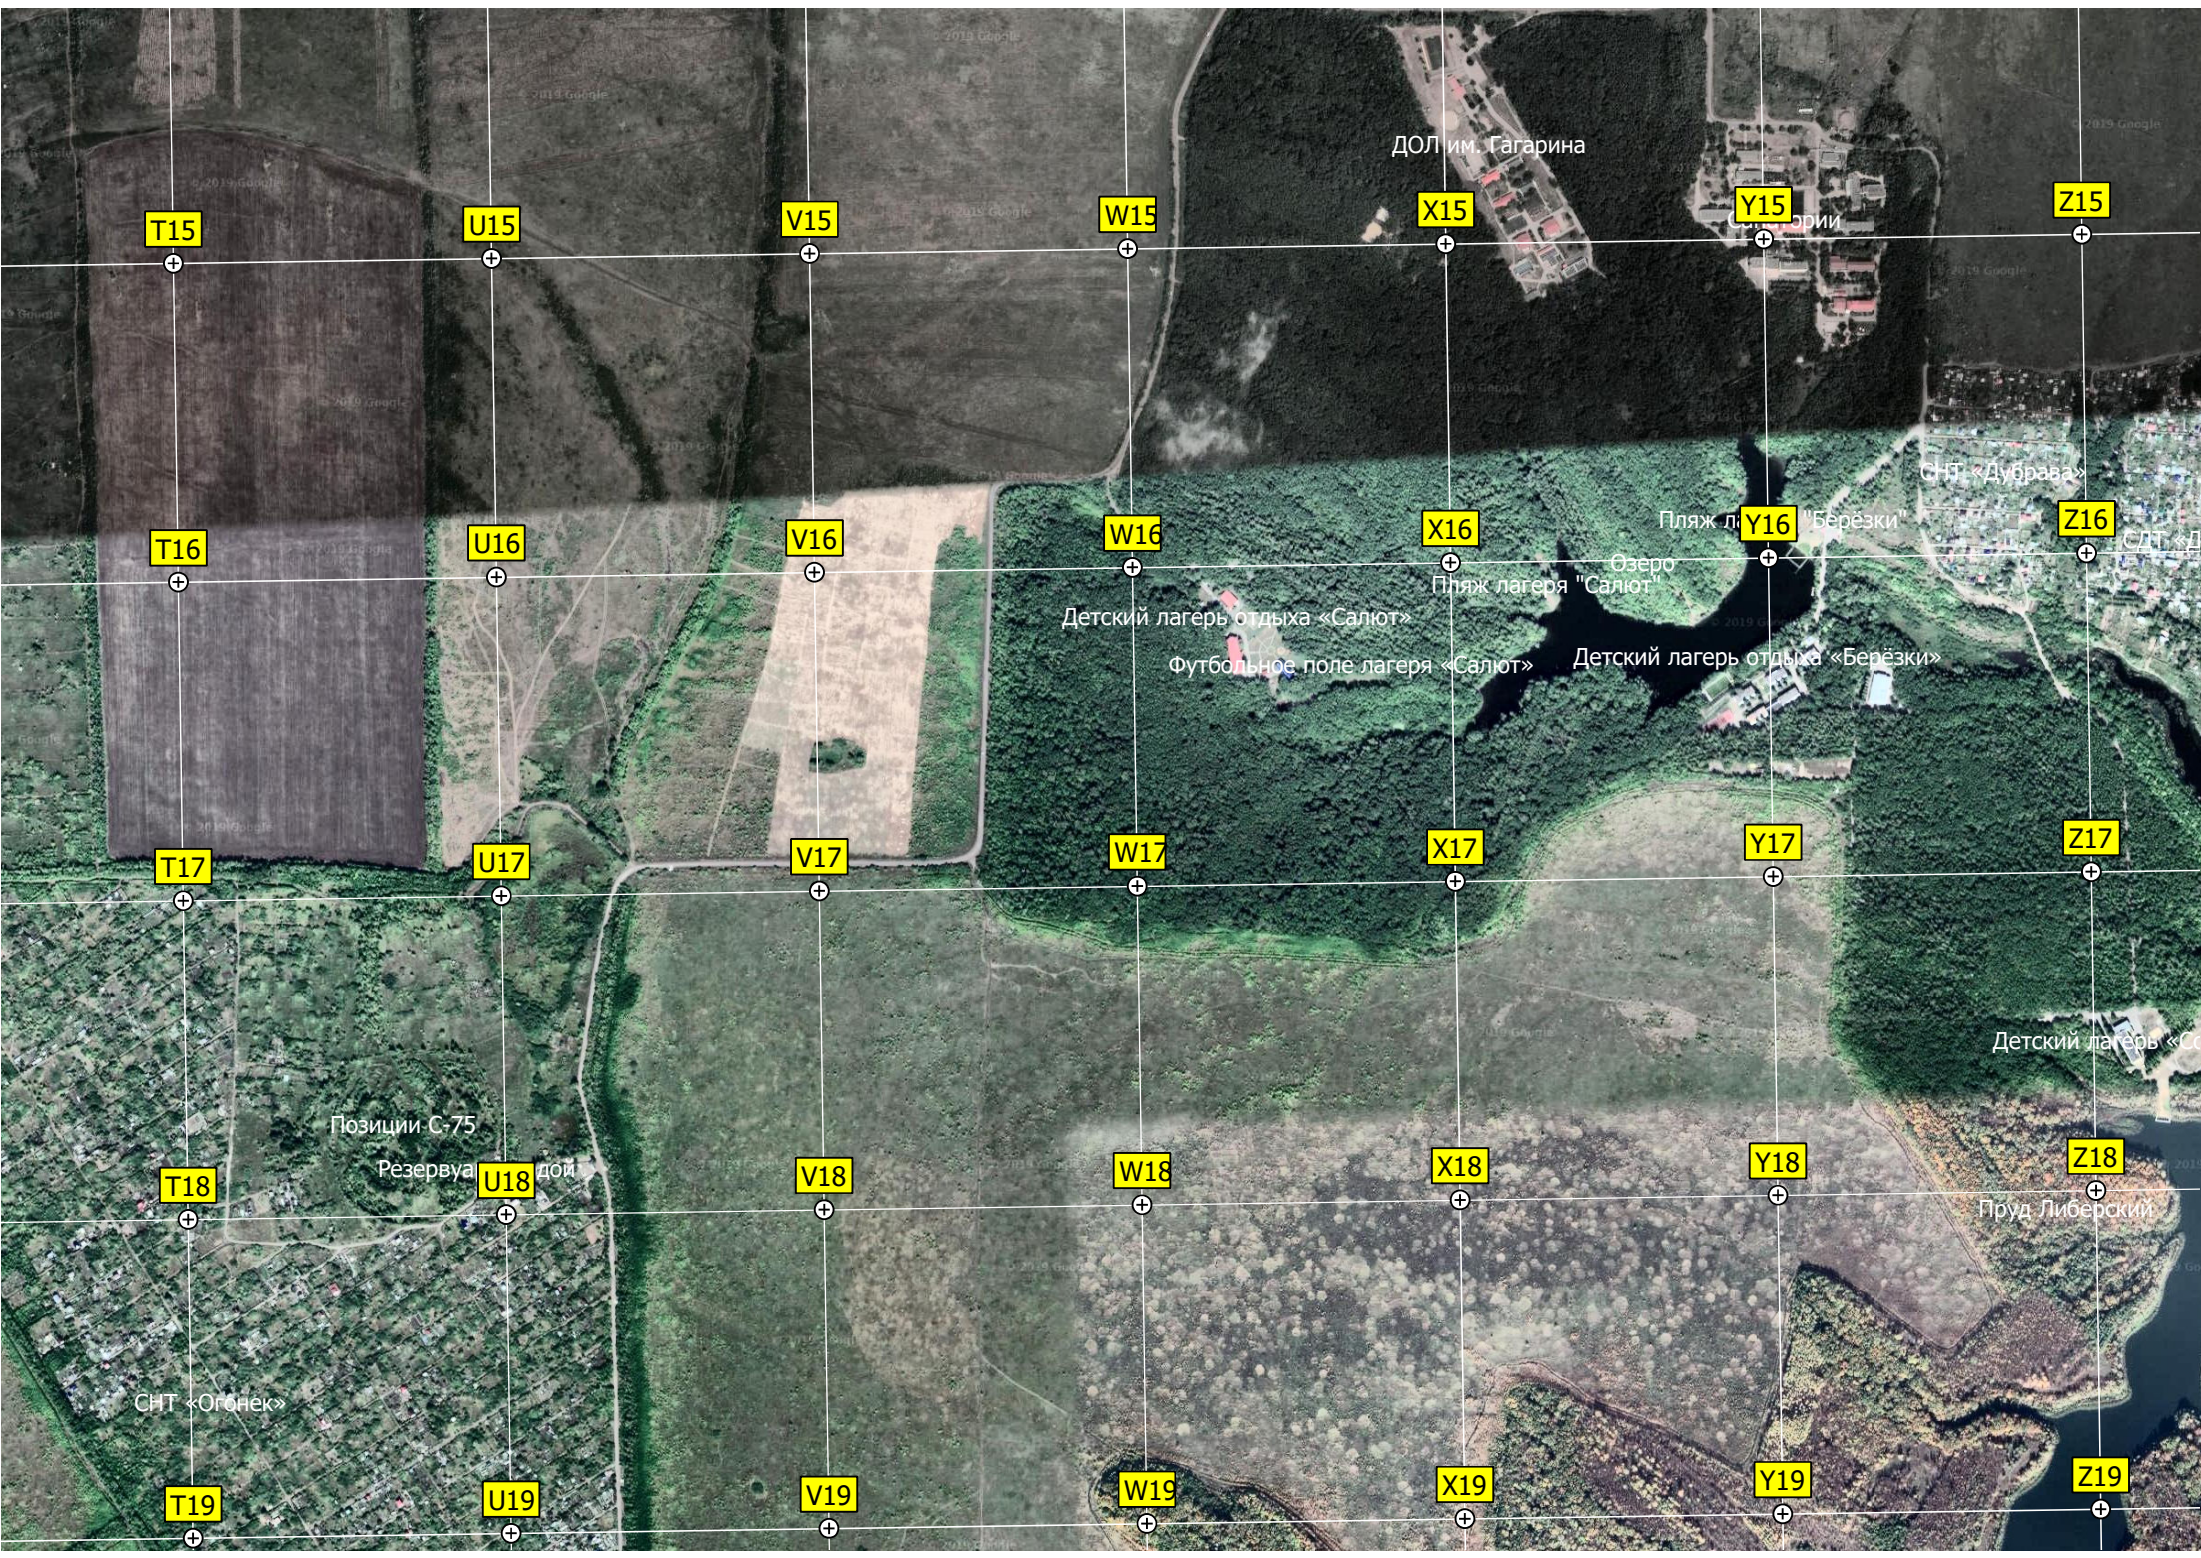

T15

U15

V15

W15

X15

Y15

Z15

T16

U16

V16

W16

X16

Y16

Z16

T17

U17

V17

W17

X17

Y17

Z17

T18

U18

V18

W18

X18

Y18

Z18

T19

U19

V19

W19

X19

Y19

Z19

ДОЛ им. Гагарина

СНТ «Дубрава»

Пляж д. Берёзки

Озеро

Пляж лагеря «Салют»

Детский лагерь отдыха «Салют»

Футбольное поле лагеря «Салют»

Детский лагерь отдыха «Берёзки»

Детский лагерь «С...

Пруд Либерский

Позиции С-75

Резервуа дои

СНТ «Огонек»