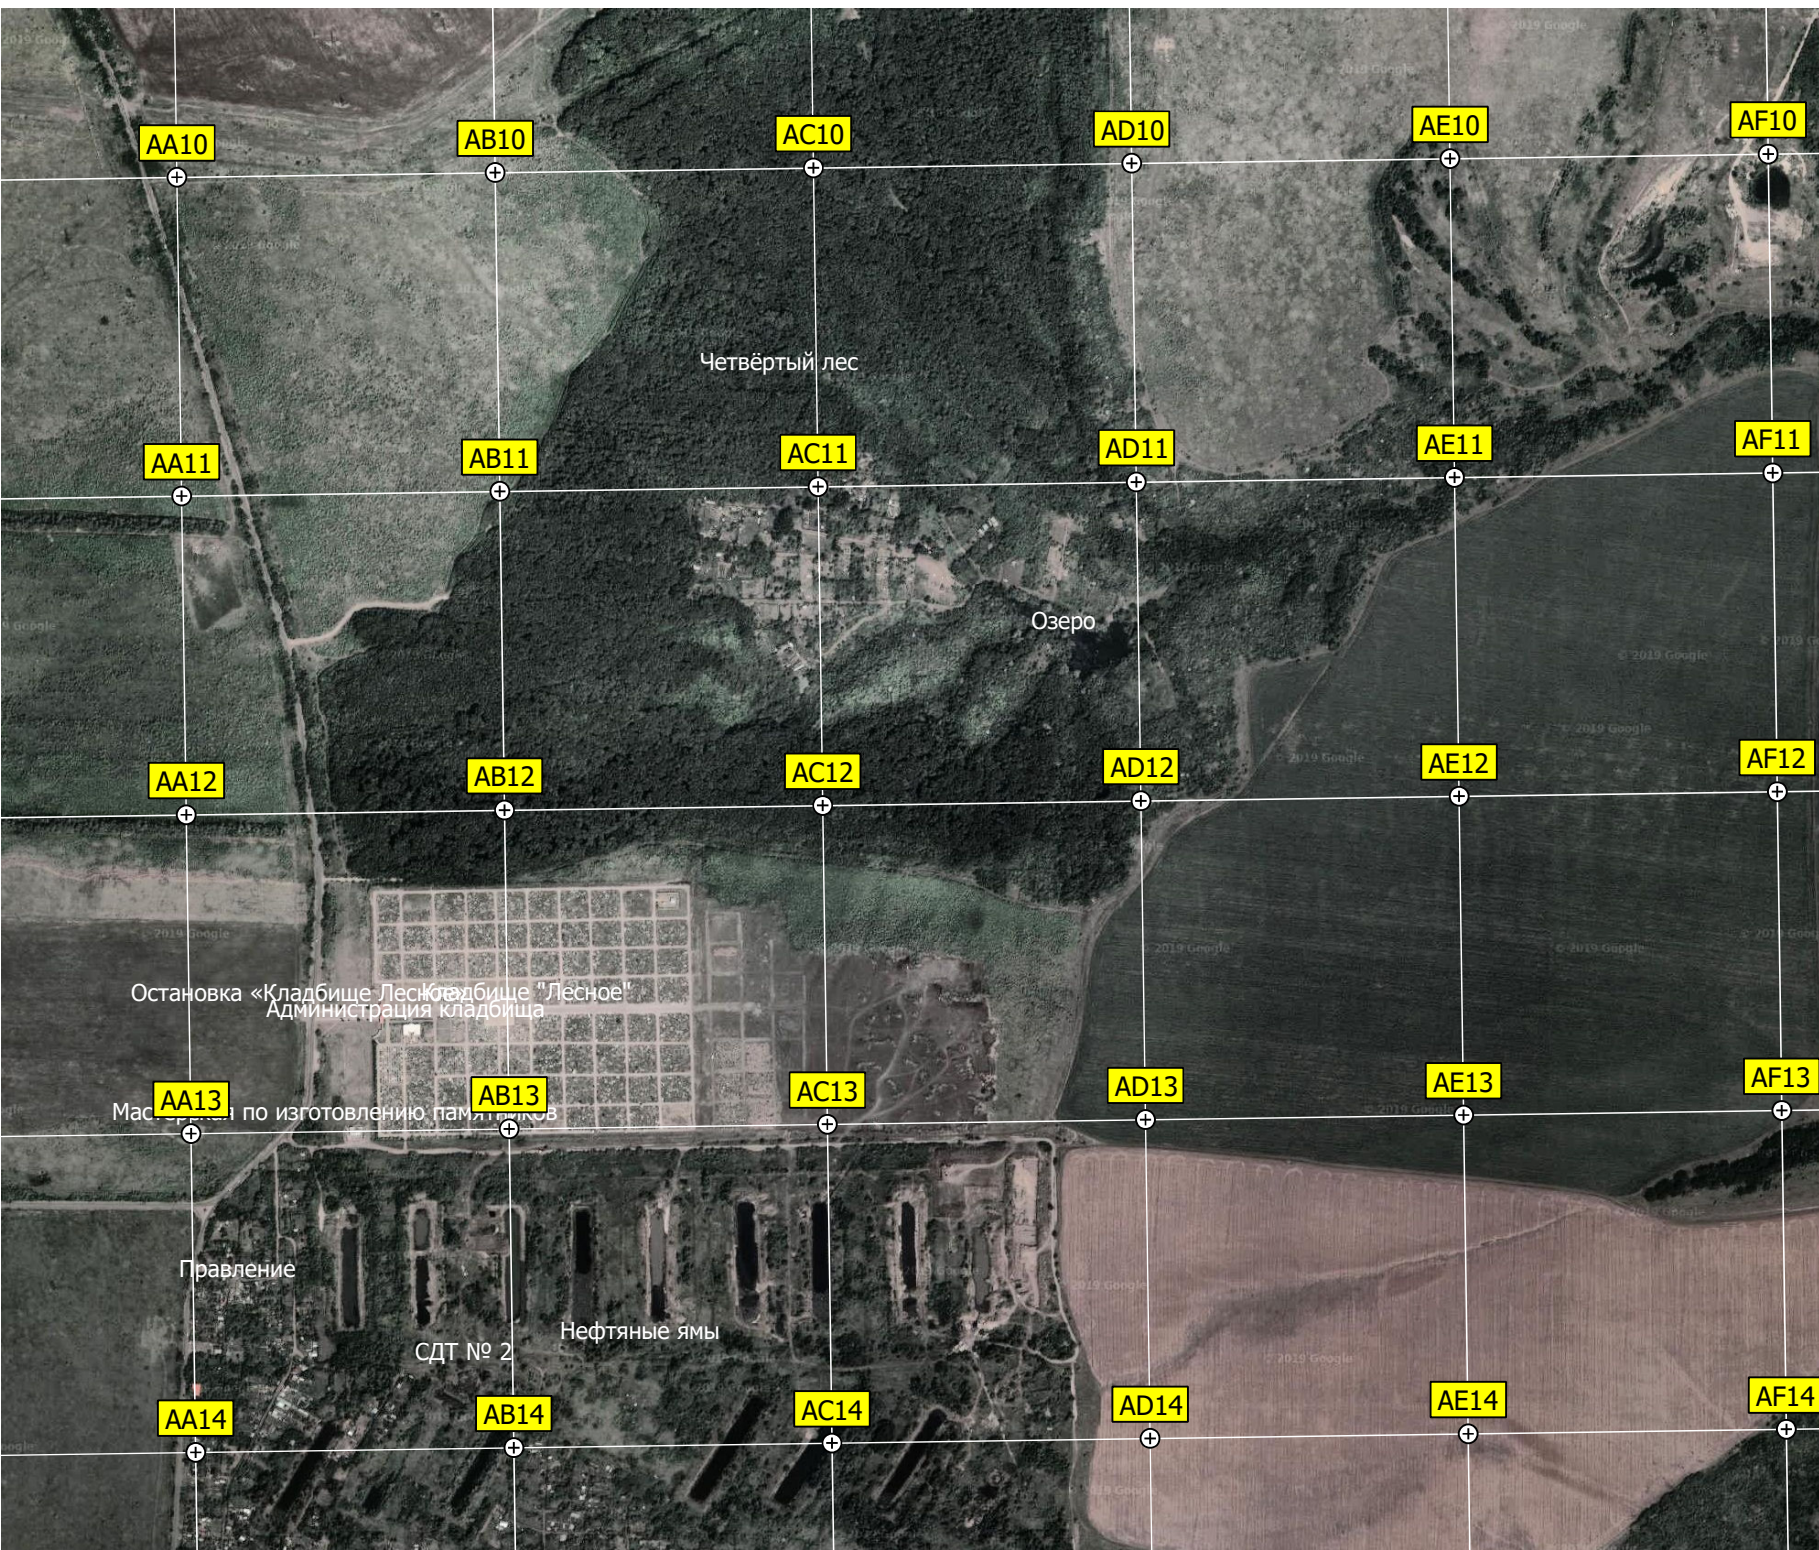

AA10

AB10

AC10

AD10

AE10

AF10

AA11

AB11

AC11

AD11

AE11

AF11

AA12

AB12

AC12

AD12

AE12

AF12

AA13

AB13

AC13

AD13

AE13

AF13

AA14

AB14

AC14

AD14

AE14

AF14

Четвёртый лес

Озеро

Остановка «Кладбище Лесное»
Администрация кладбища

Мас. станция по изготовлению памятников

Правление

Нефтяные ямы

СДТ № 2