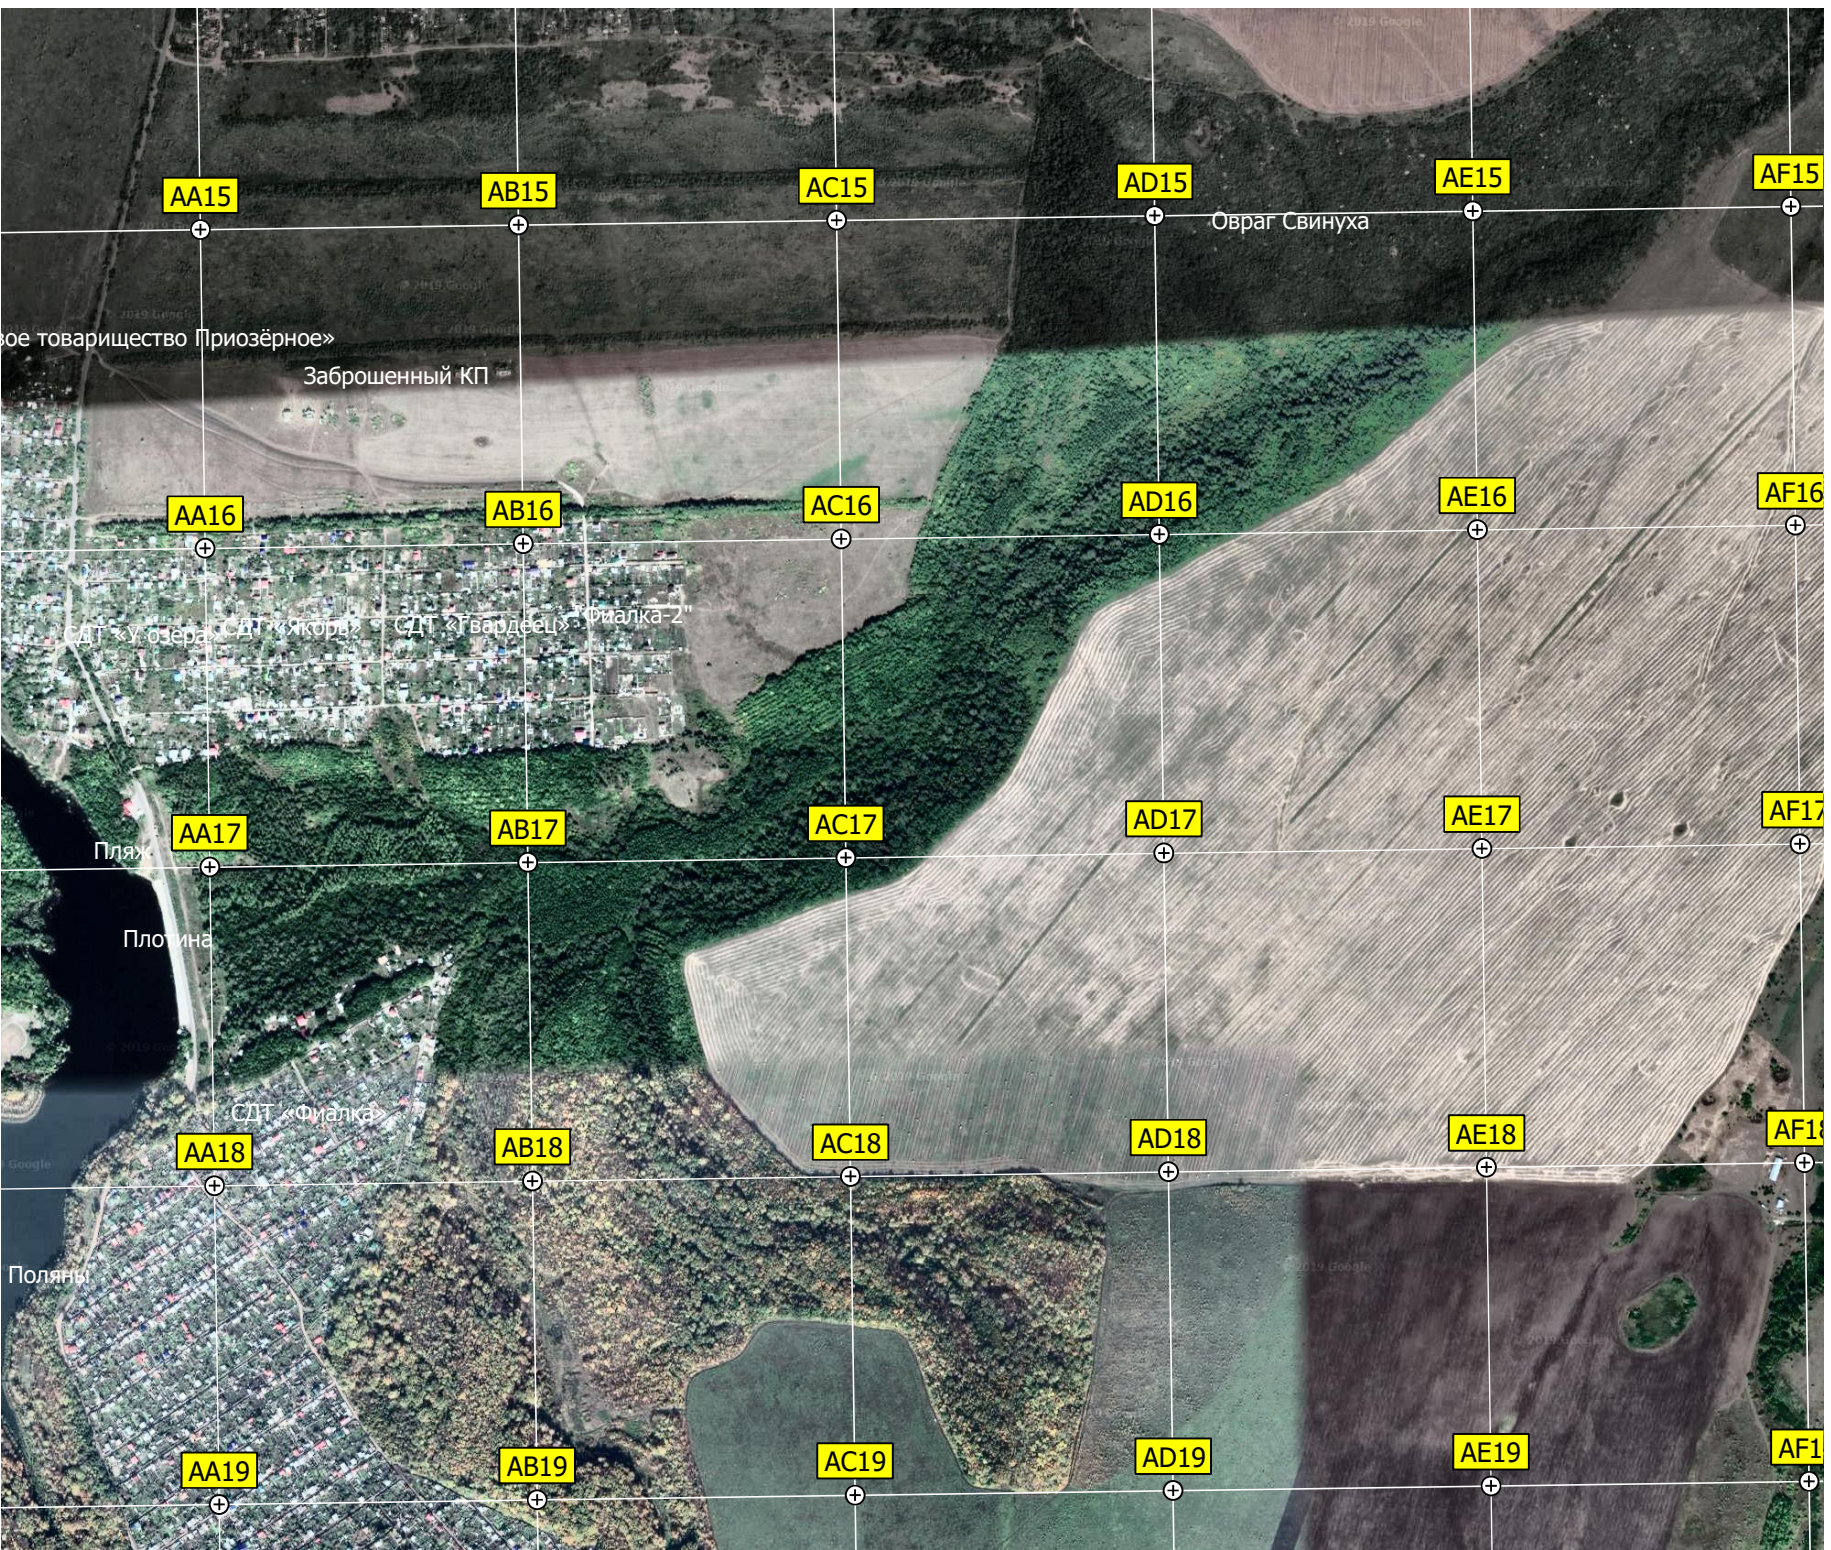

Y19

Z19

ДОЛ им. Гагарина

СНТ «Дубрава»

Пляж д. Берёзки

Озеро

Пляж лагеря «Салют»

Детский лагерь отдыха «Салют»

Футбольное поле лагеря «Салют»

Детский лагерь отдыха «Берёзки»

Детский лагерь «С...

Пруд Либерский

Позиции С-75

Резервуа дои

СНТ «Огонек»

AA15