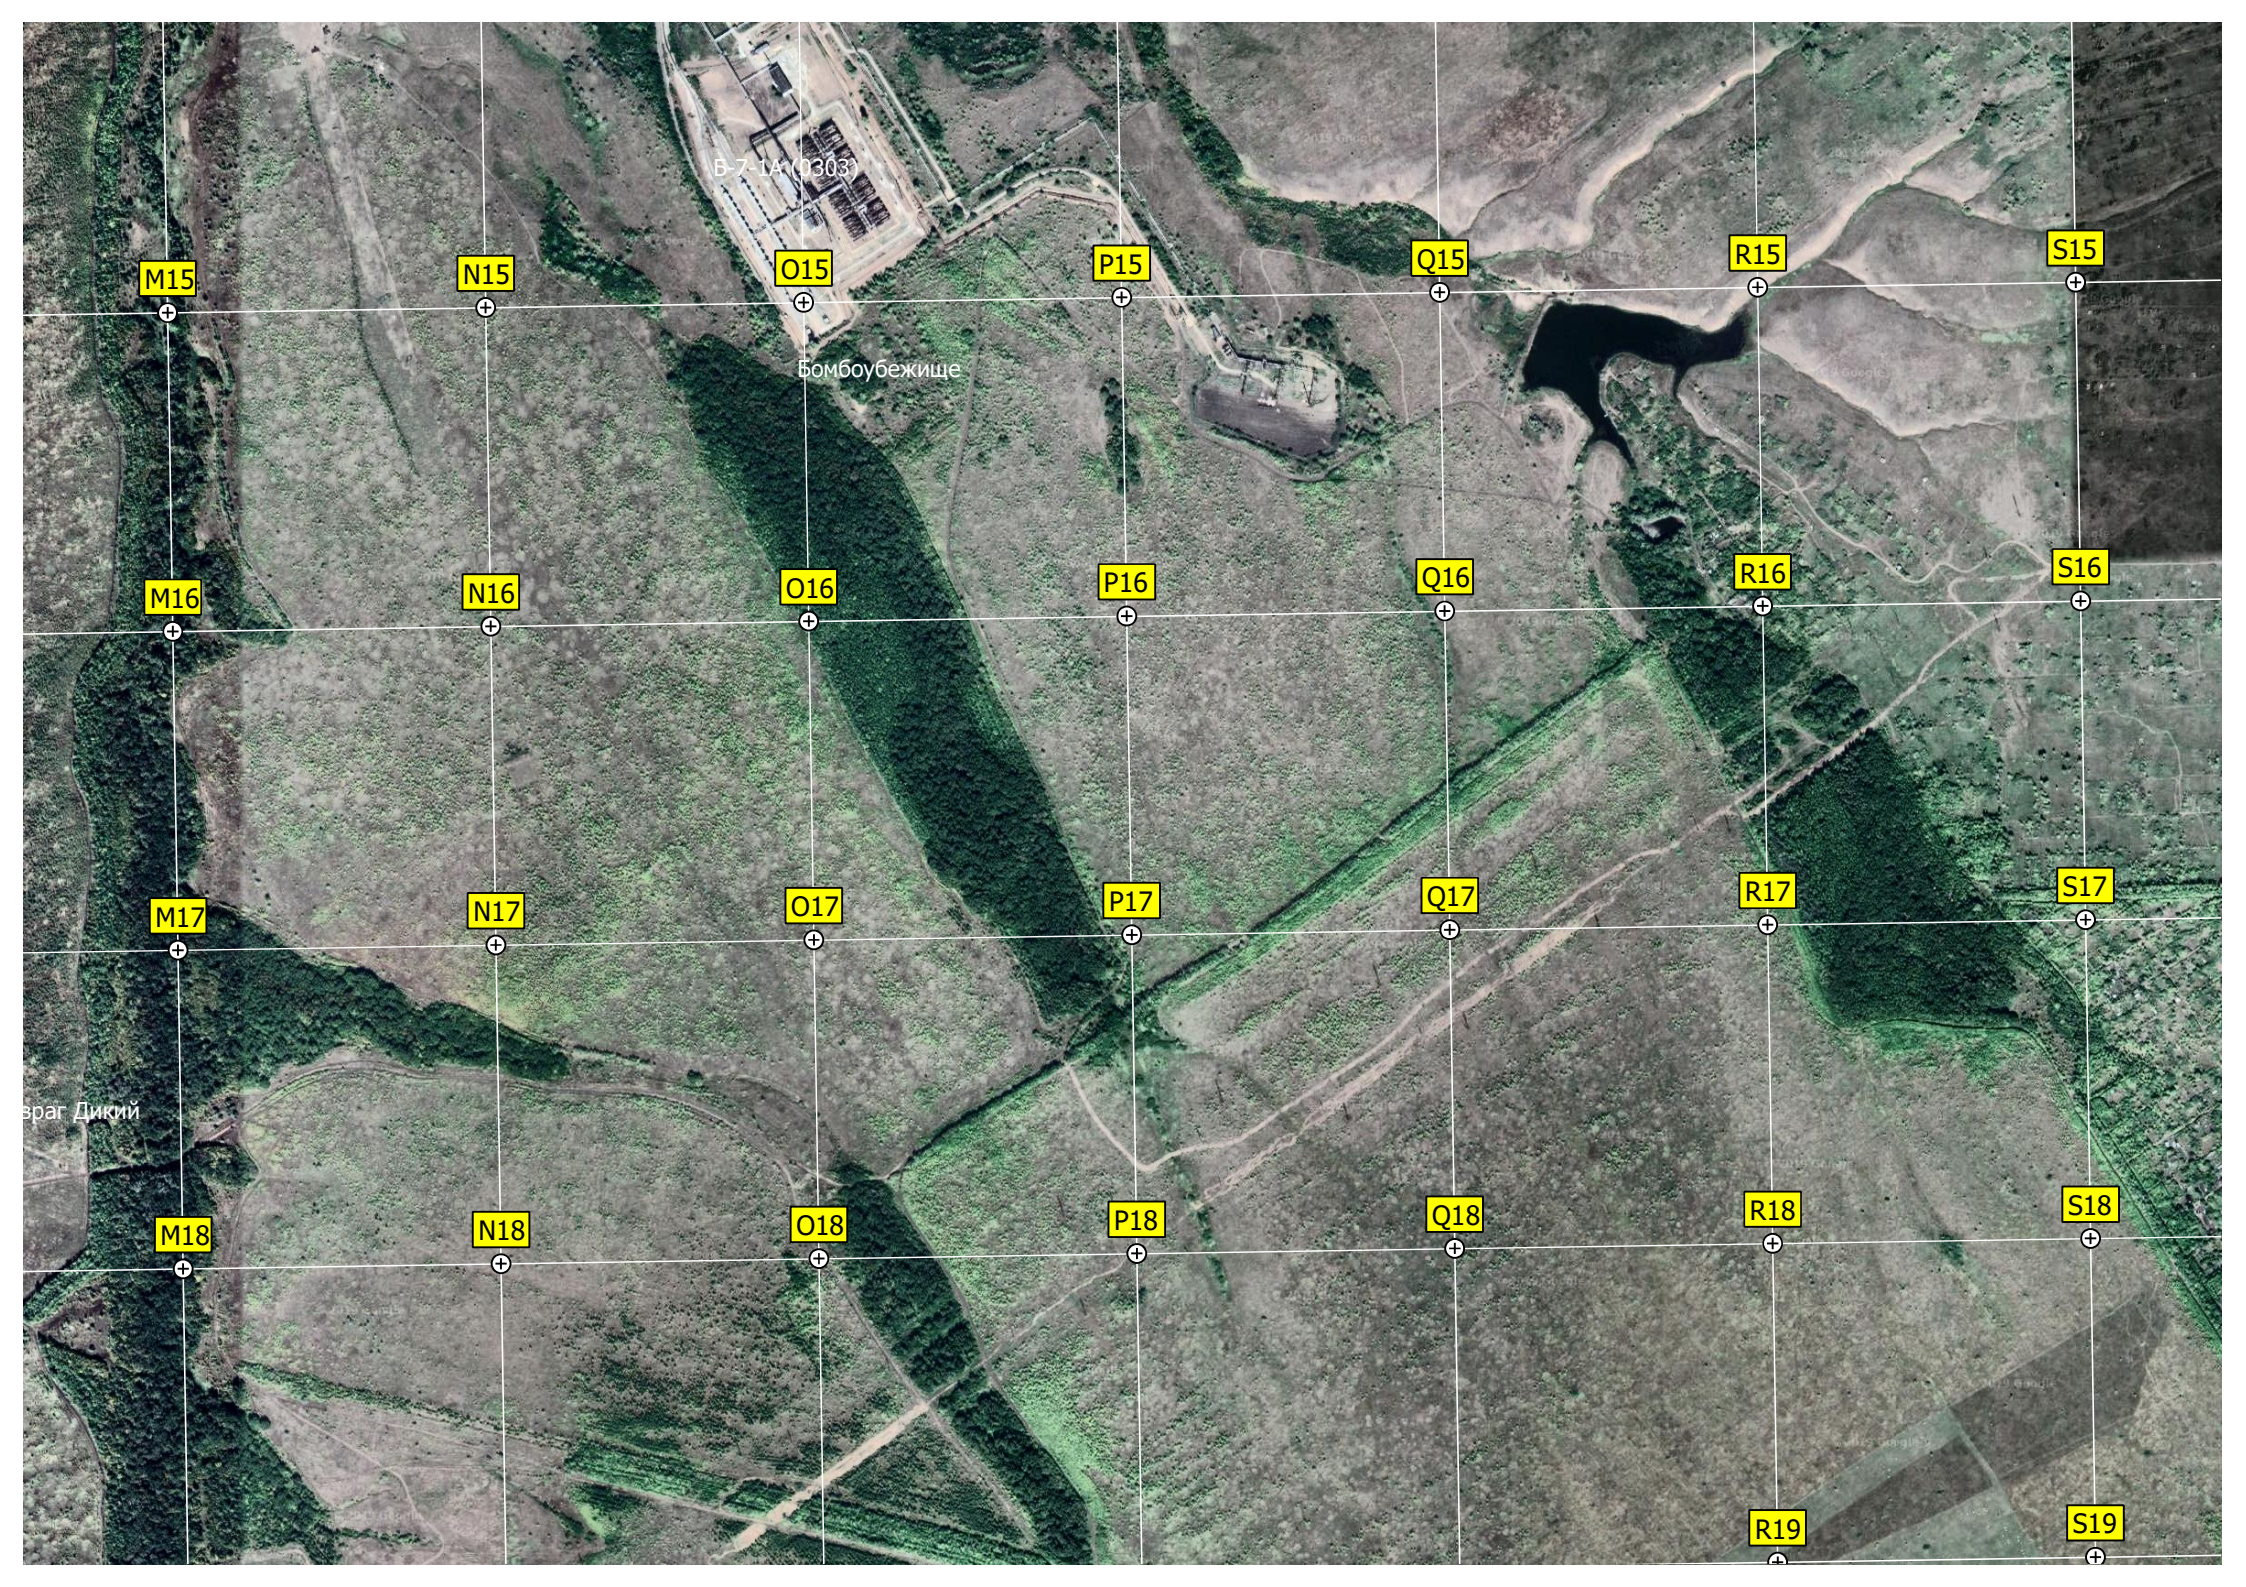

Б-7-14 (0303)

Бомбоубежище

враг Дикий

M15

N15

O15

P15

Q15

R15

S15

M16

N16

O16

P16

Q16

R16

S16

M17

N17

O17

P17

Q17

R17

S17

M18

N18

O18

P18

Q18

R18

S18

R19

S19