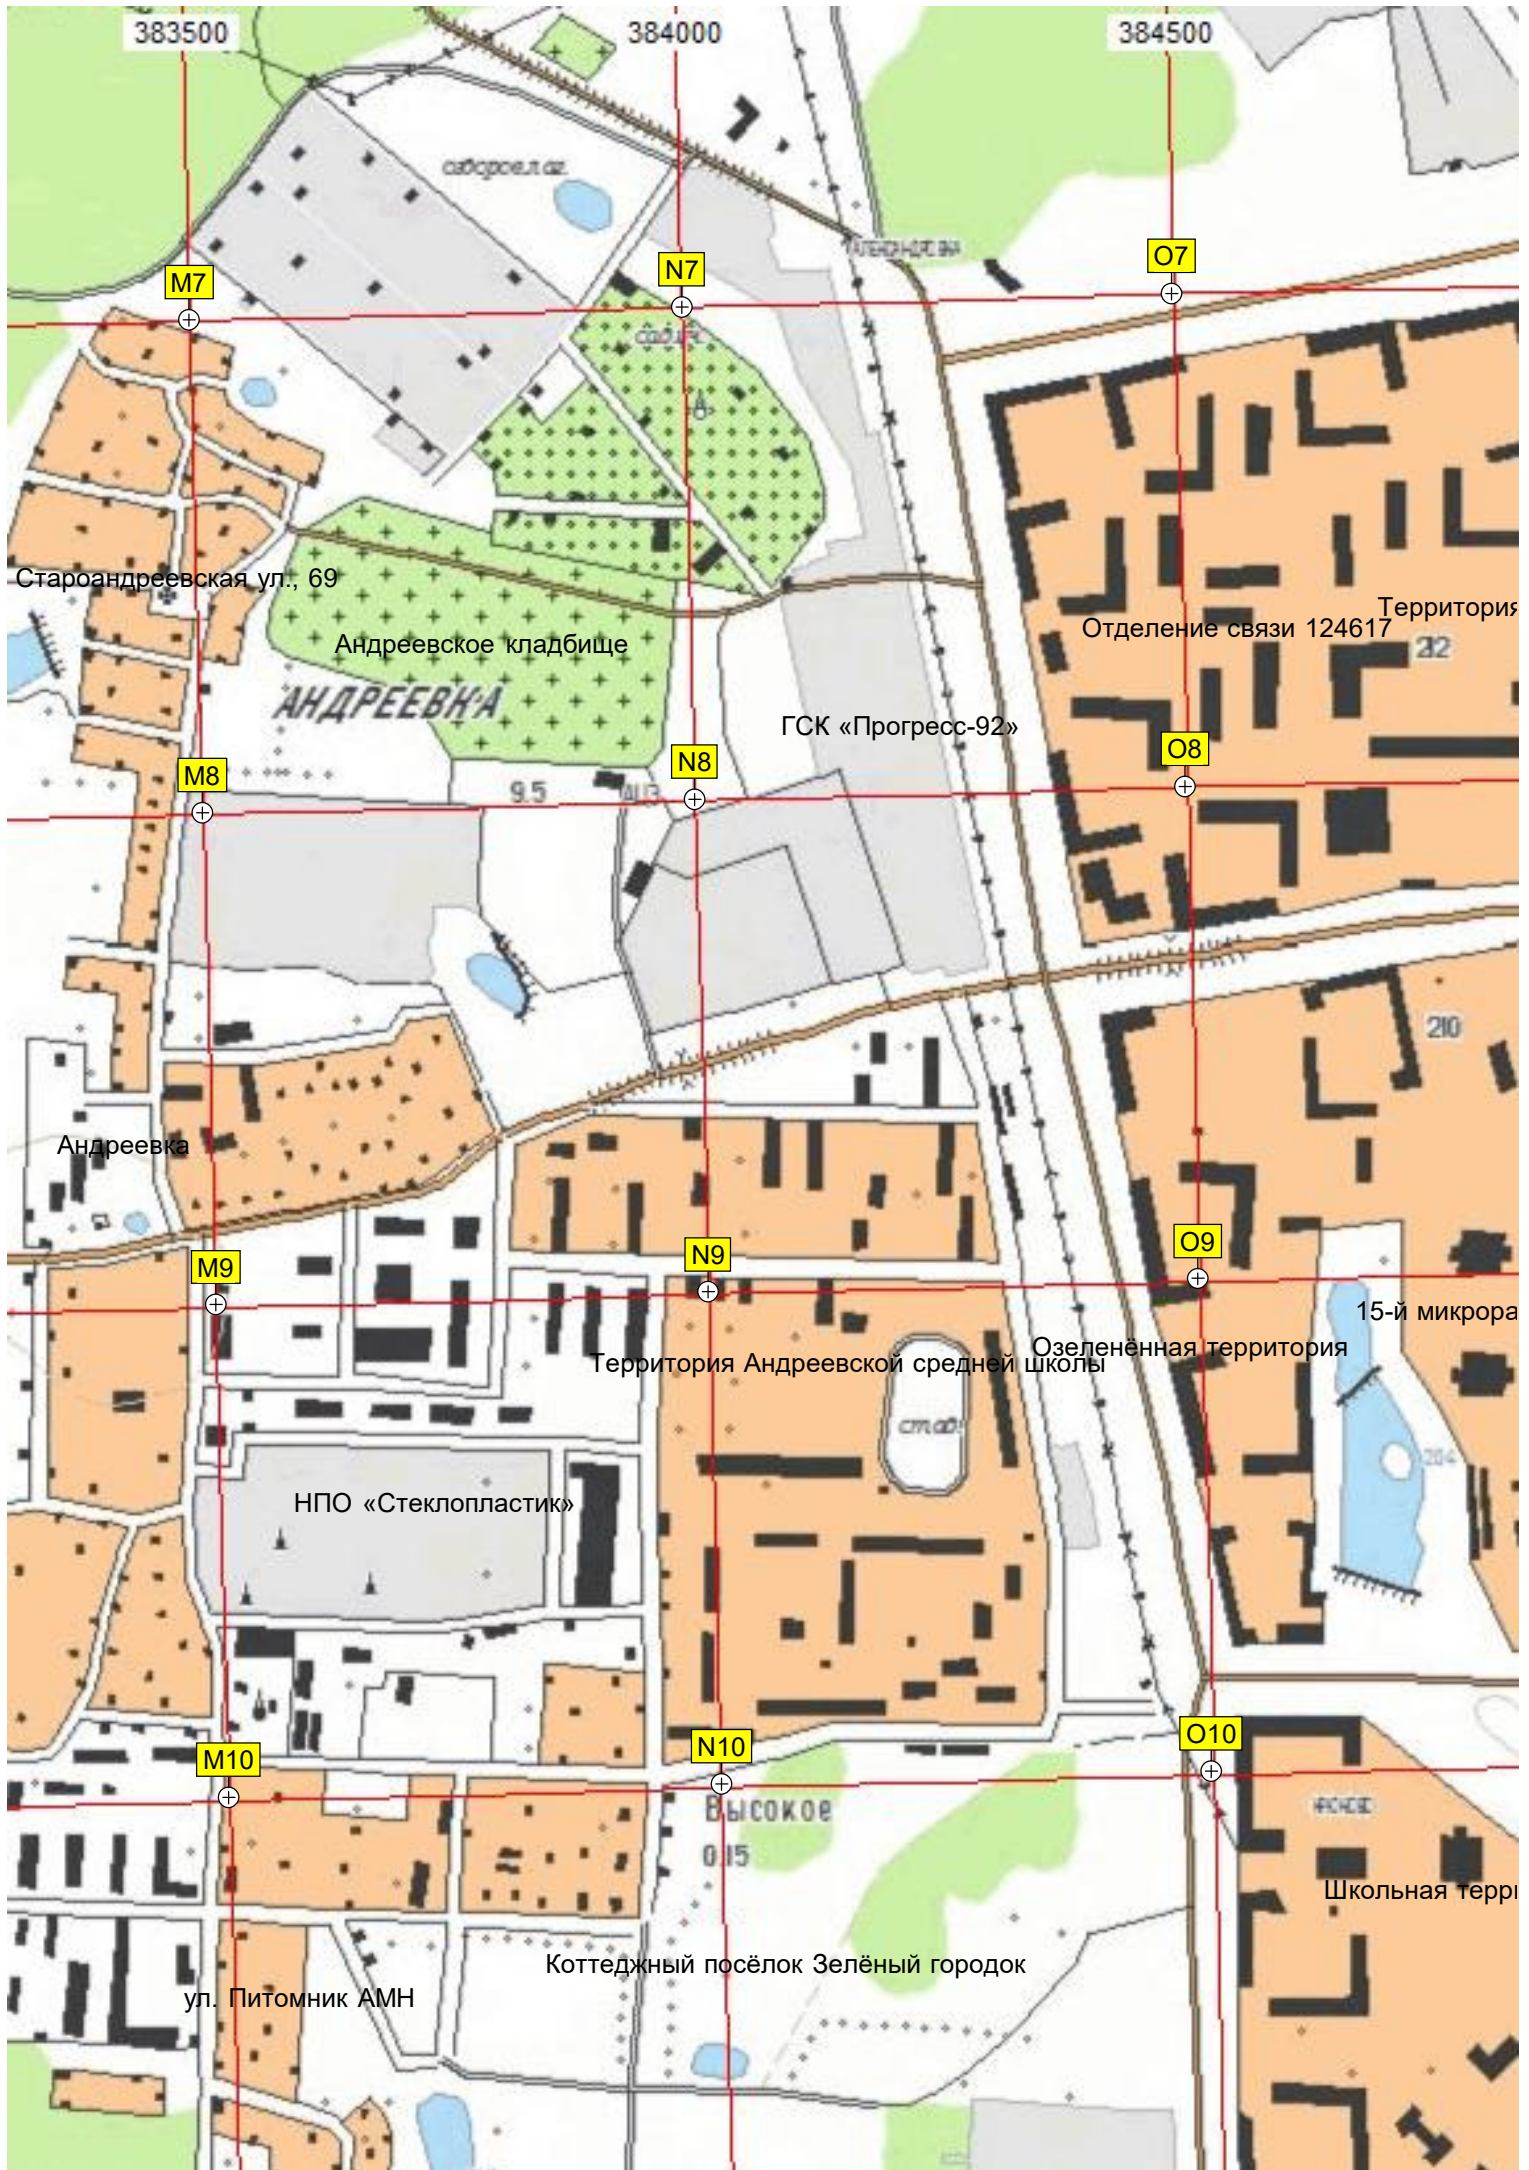

383500

384000

384500

M7

N7

O7

Староандреевская ул., 69

Андреевское кладбище

АНДРЕЕВКА

ГСК «Прогресс-92»

Отделение связи 124617

M8

N8

O8

95

Андреевка

M9

N9

O9

Территория Андреевской средней школы

Озеленённая территория

15-й микрора

НПО «Стеклопластик»

M10

N10

O10

Высокое 015

ул. Питомник АМН

Коттеджный посёлок Зелёный городок

Школьная терри