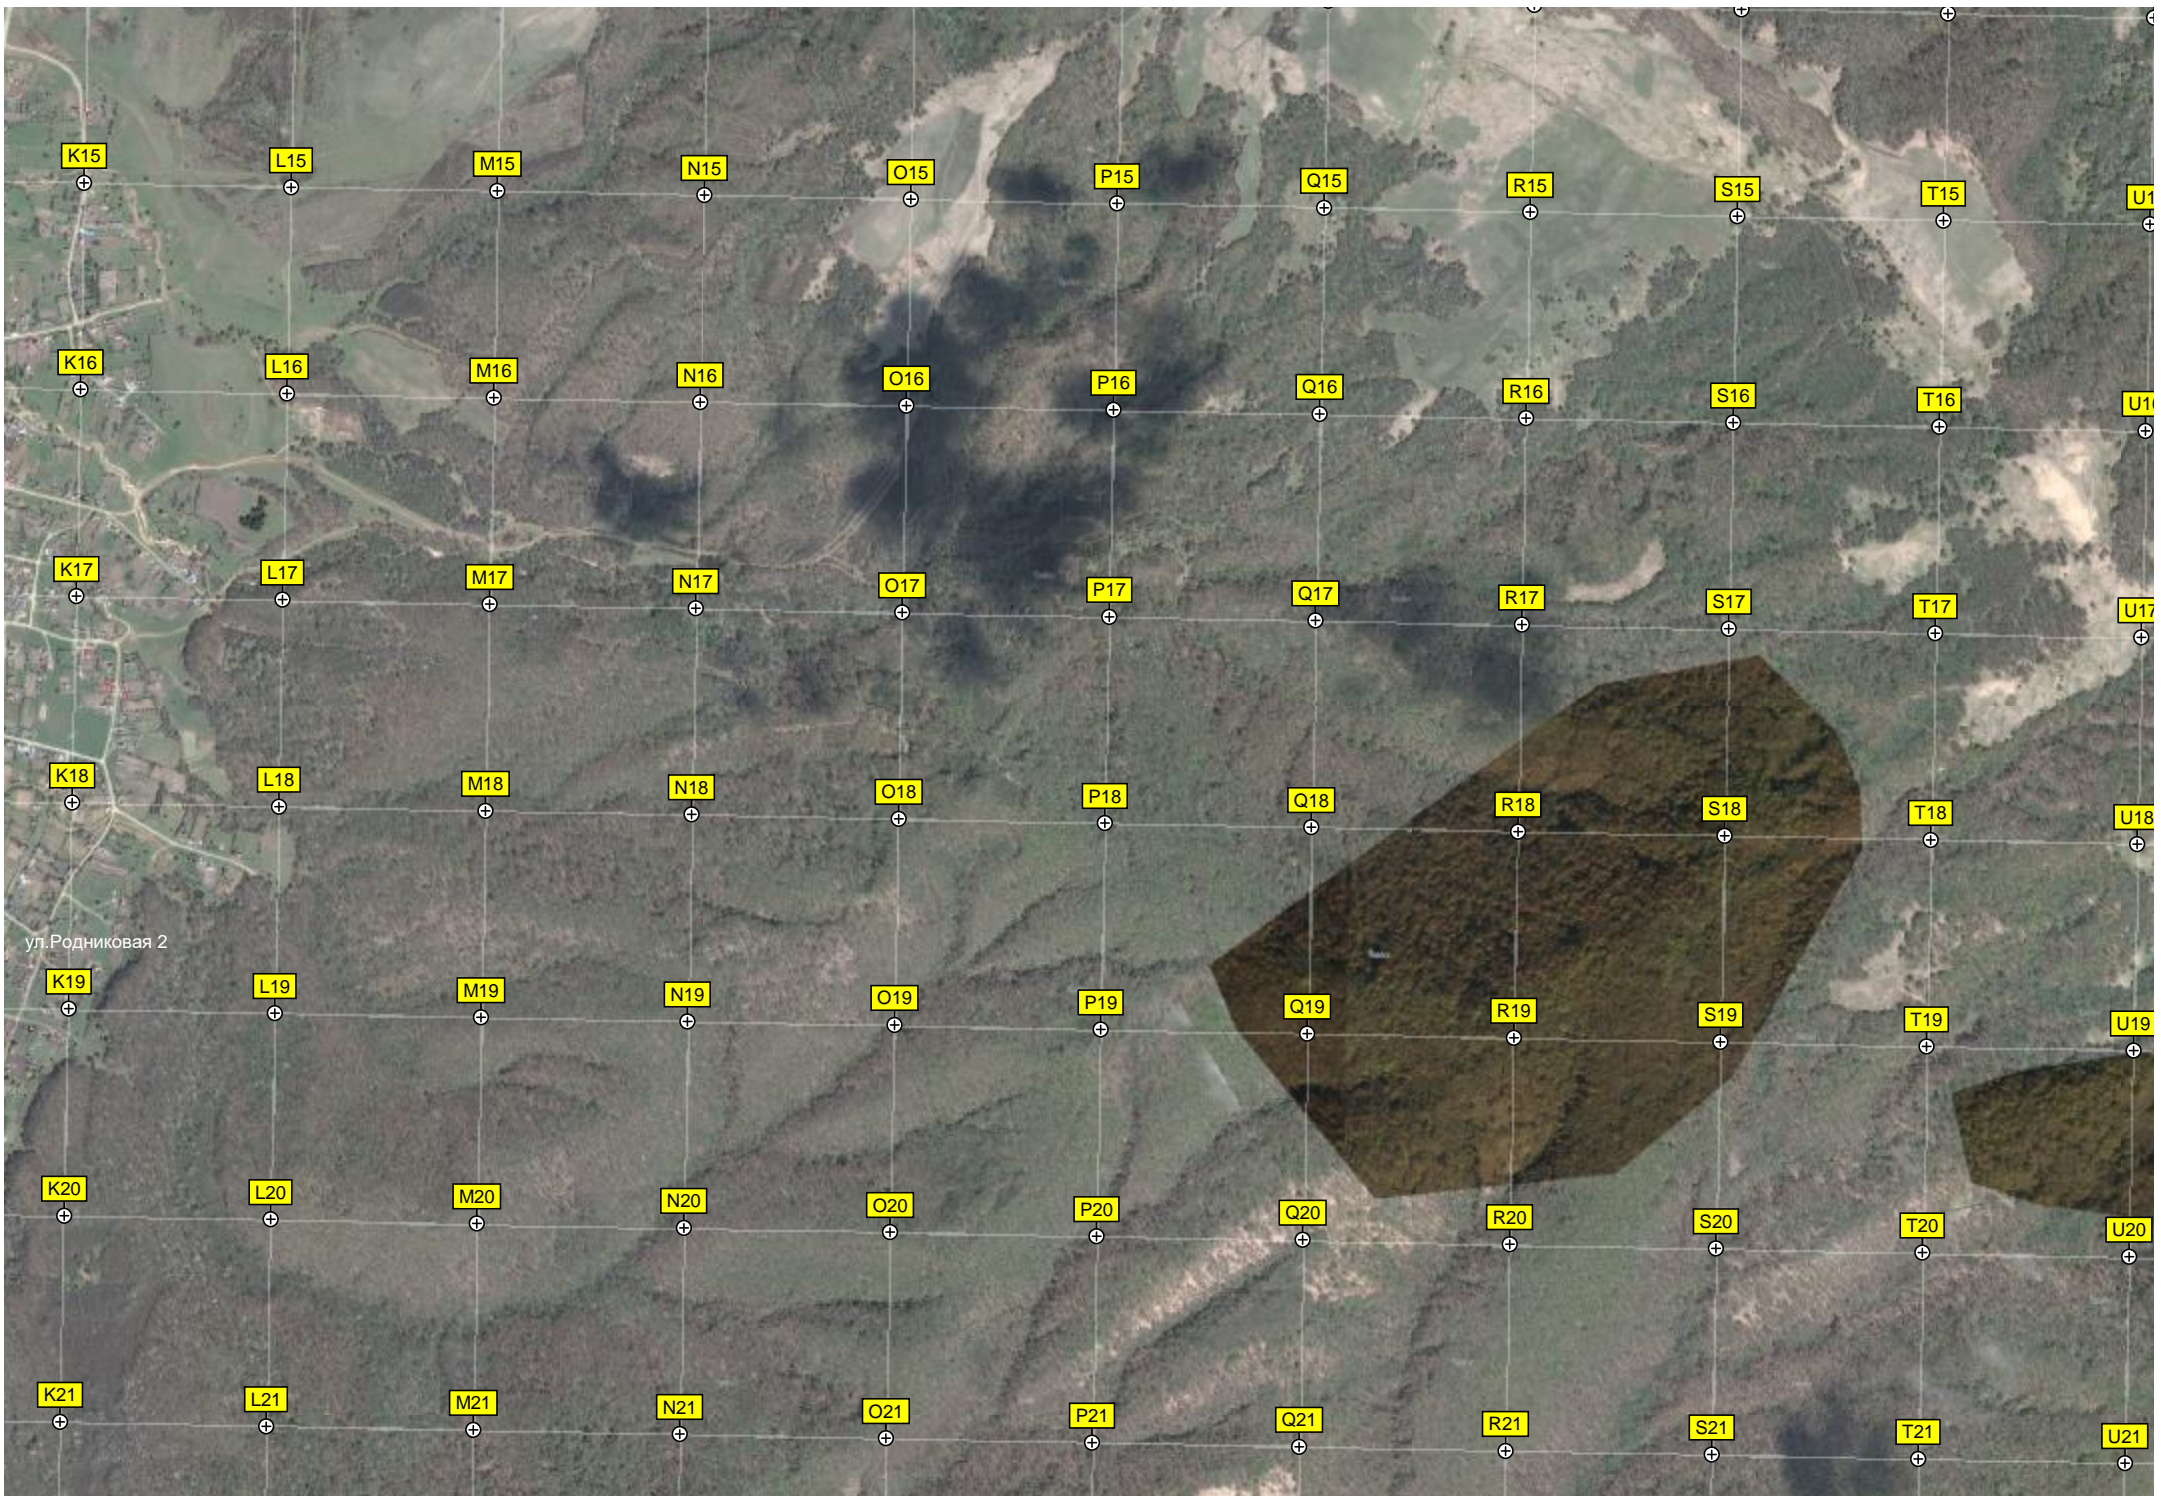

ИИ»

гора "3 СЛОНА"

Скала Ярычская

База отдыха "Телец"

Электрическая подстанция 35

Панорама "Бесленеевская"

(Кизинча)

Бывшая узкоколейная дорога

Панорама для стоки

Мост через р.Ходзь

Скала Богатырская

Панорама "Баговская"

ул.Родниковая 2