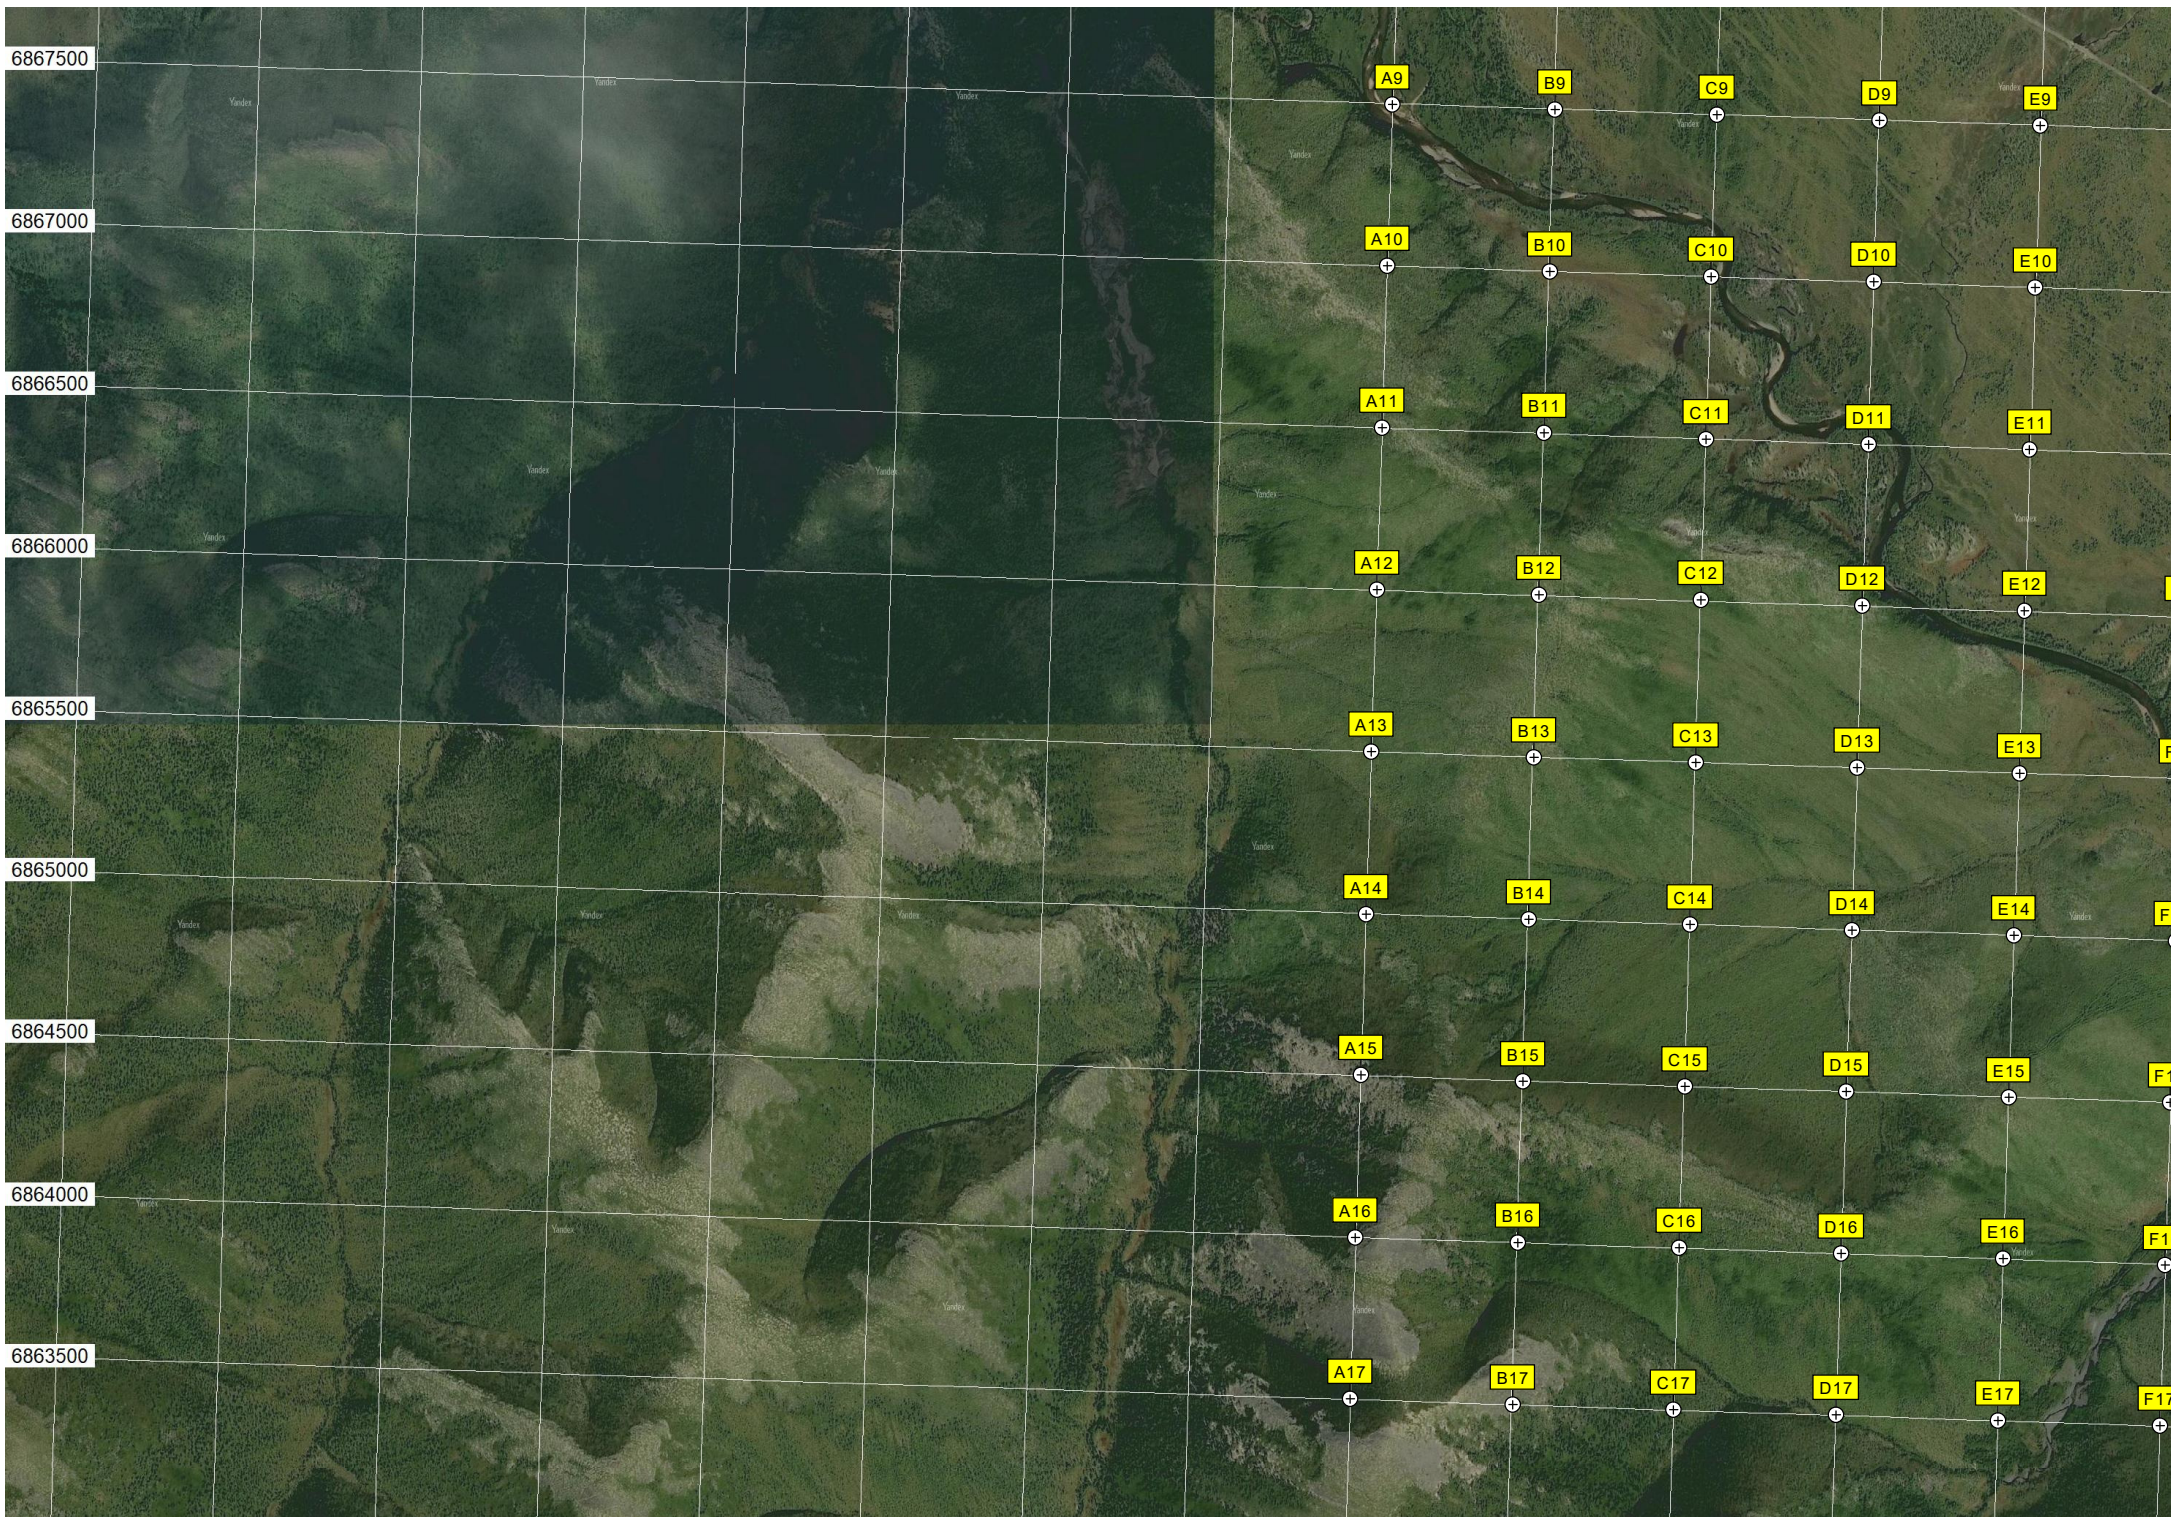

0 628000 628500 629000 629500 630000 630500 631000 631500 632000 632500 633000 633500

пик Шишак

Пик Властный

сopка Пирамида

Мой-урустовский причал