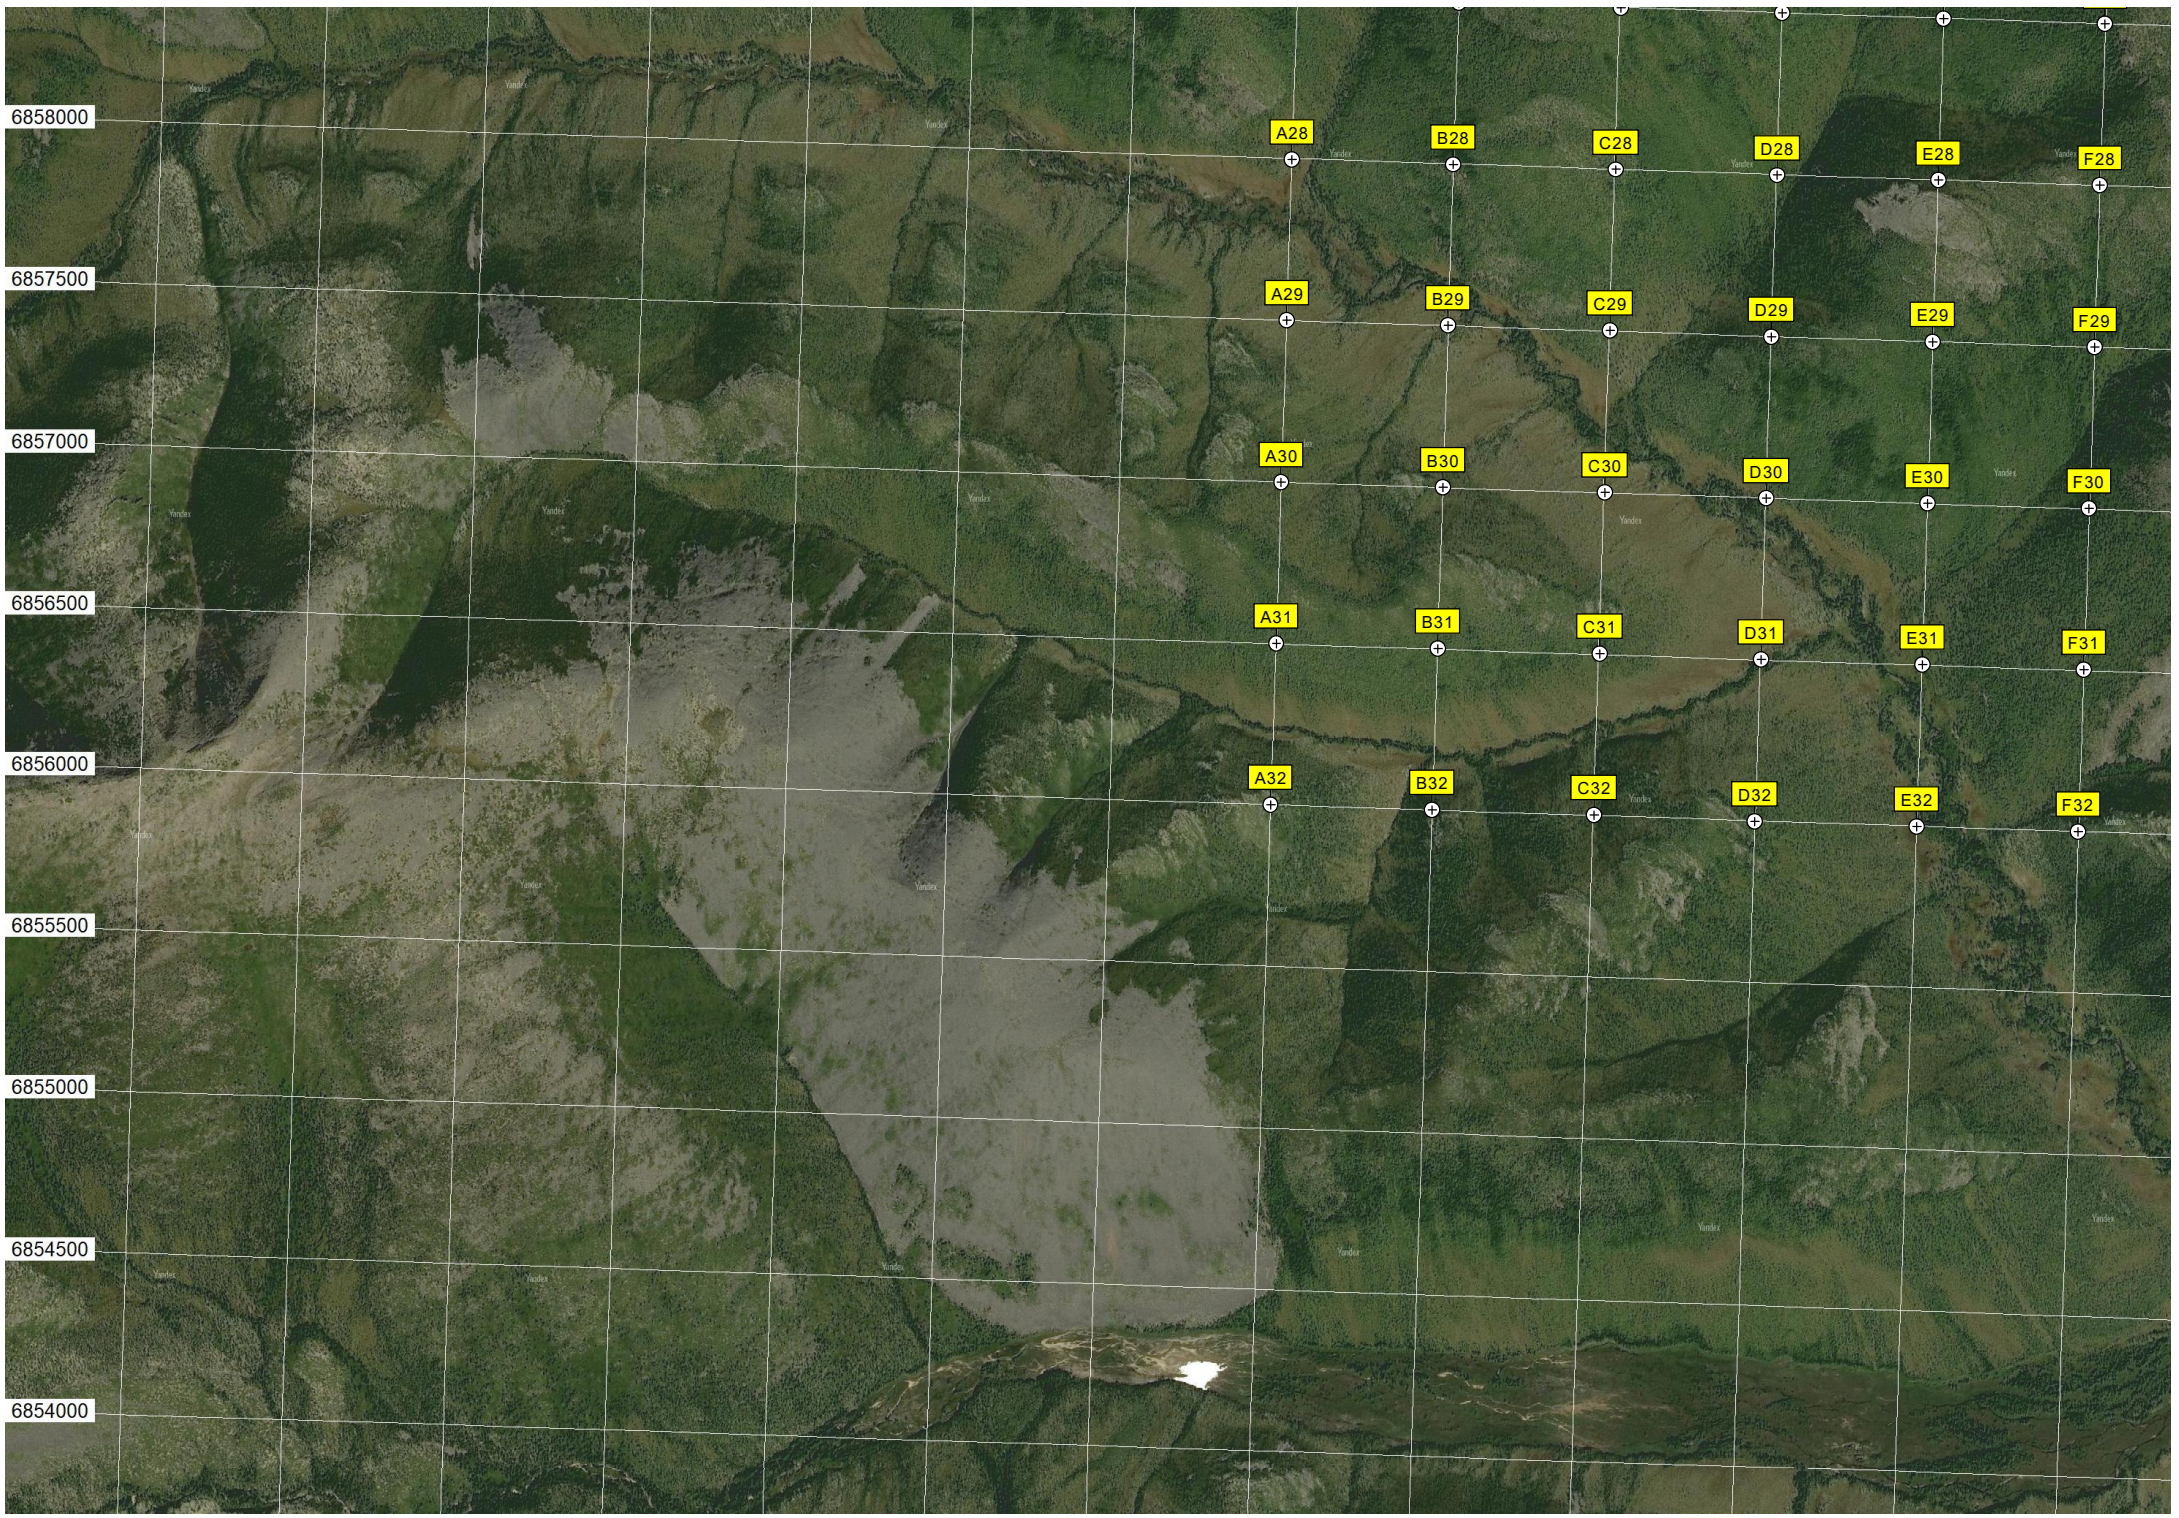

0 628000 628500 629000 629500 630000 630500 631000 631500 632000 632500 633000 633500

пик Шишак

Пик Властный

сopка Пирамида

Мой-урустовский причал