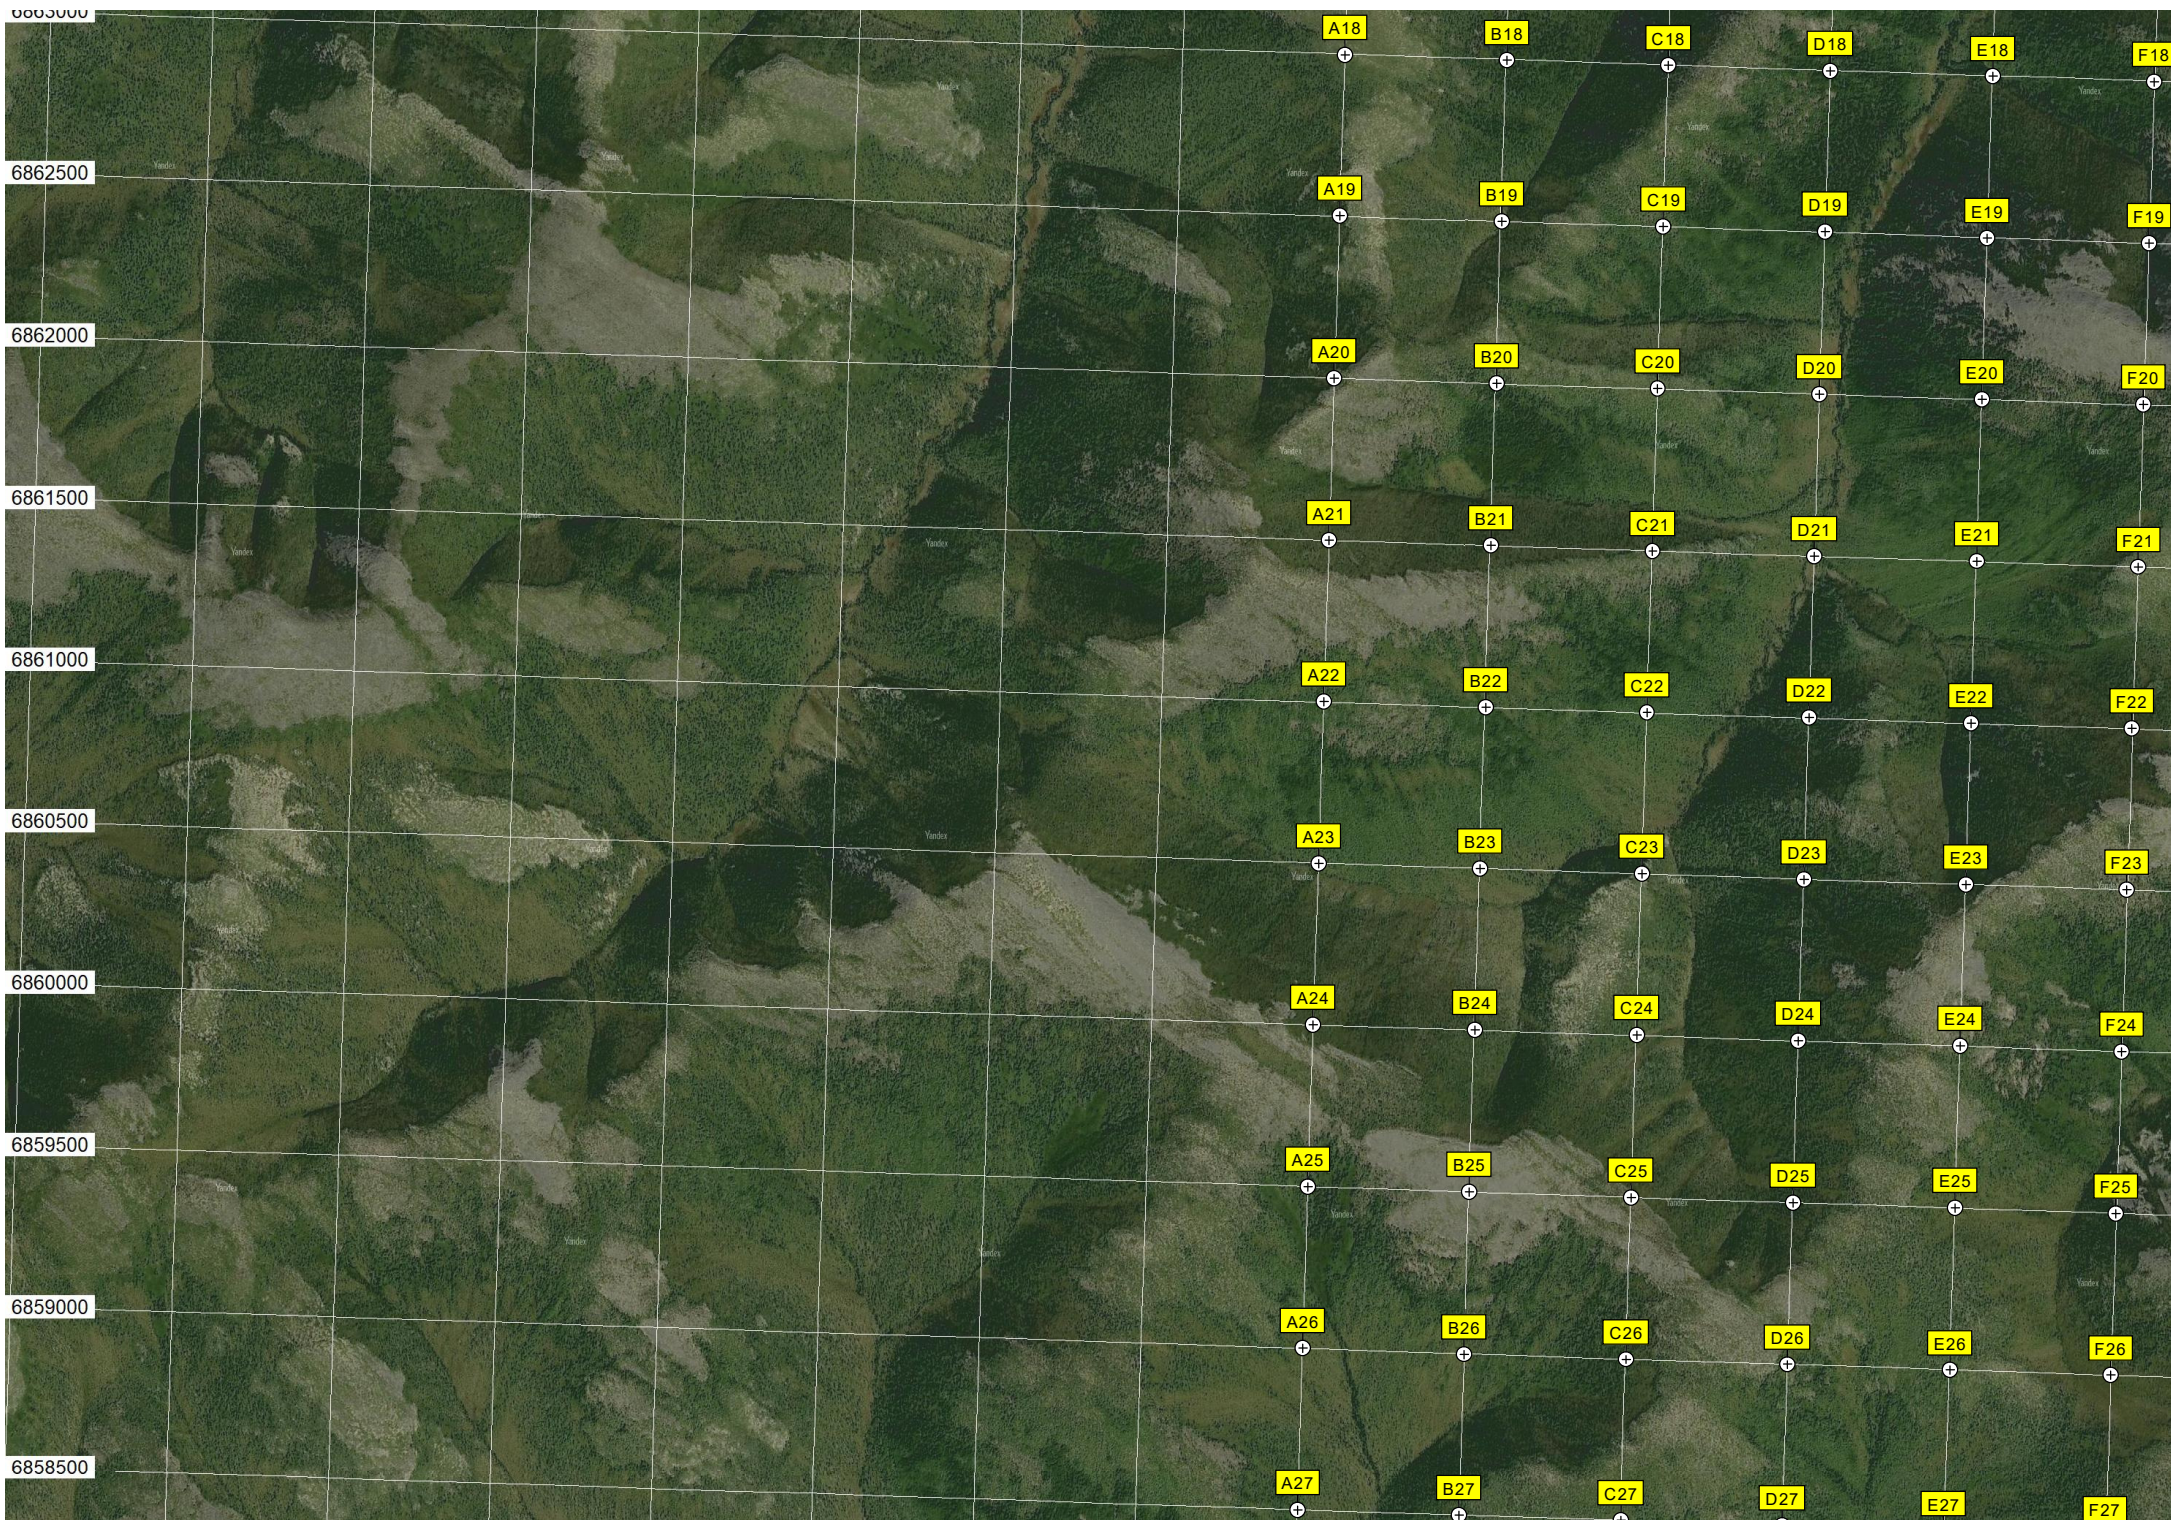

0 628000 628500 629000 629500 630000 630500 631000 631500 632000 632500 633000 633500

пик Шишак

Пик Властный

сopка Пирамида

Мой-урустовский причал