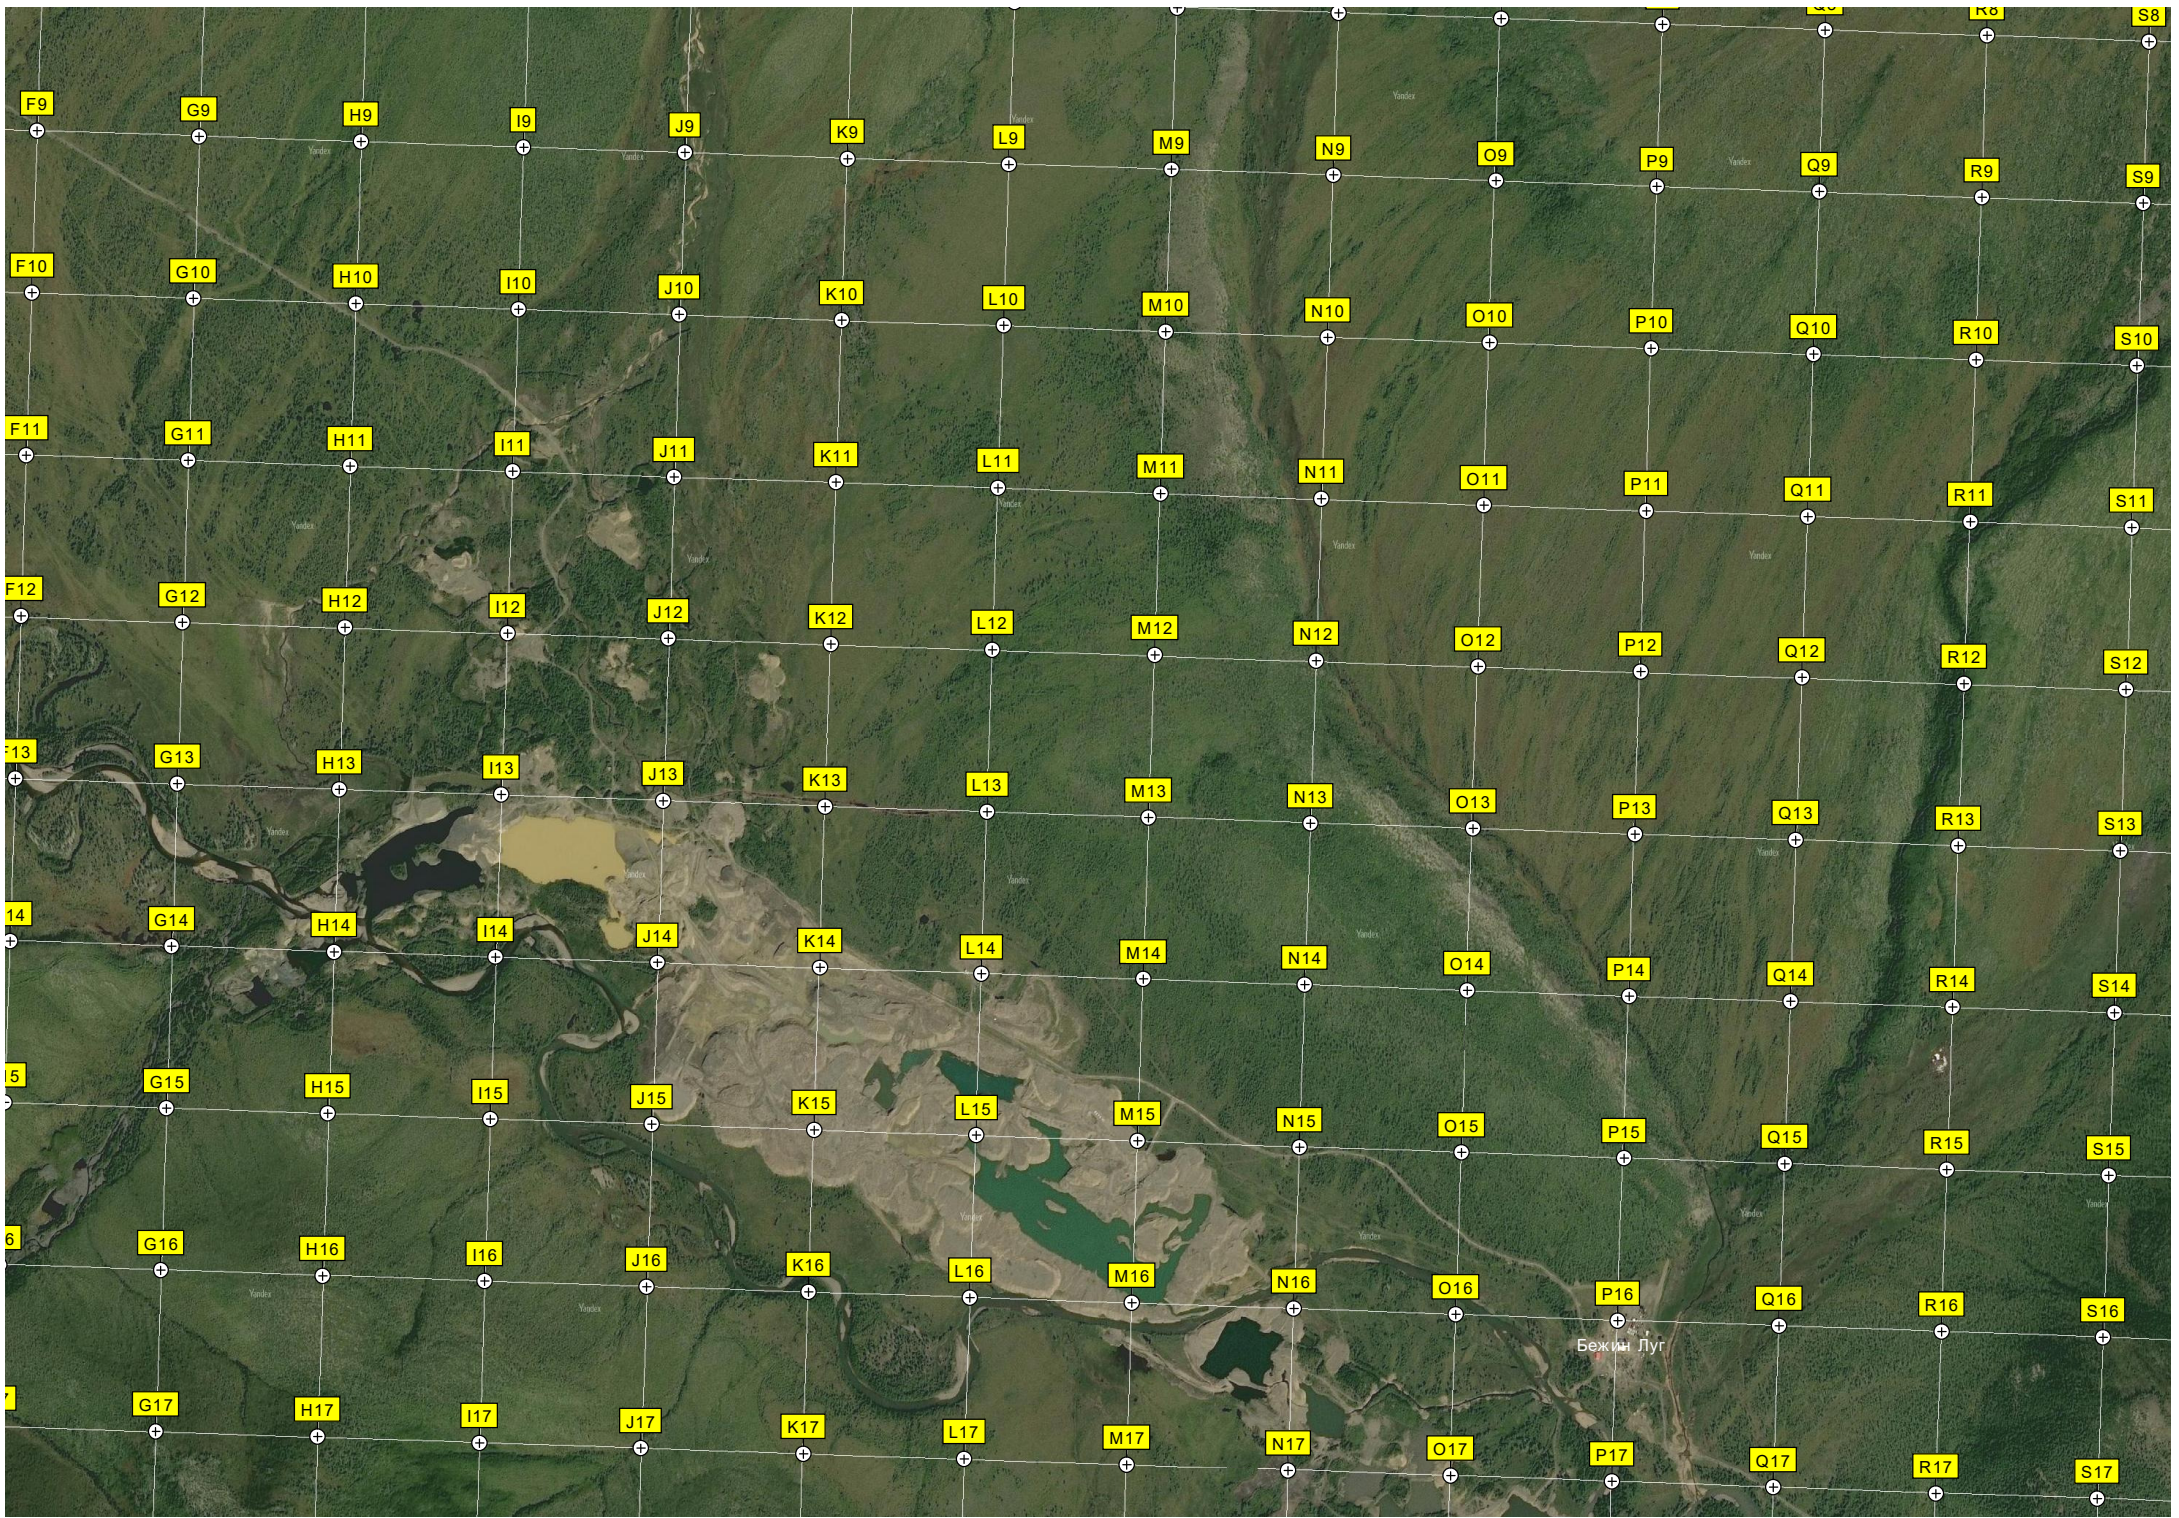

0 628000 628500 629000 629500 630000 630500 631000 631500 632000 632500 633000 633500

пик Шишак

Пик Властный

сopка Пирамида

Мой-урустовский причал