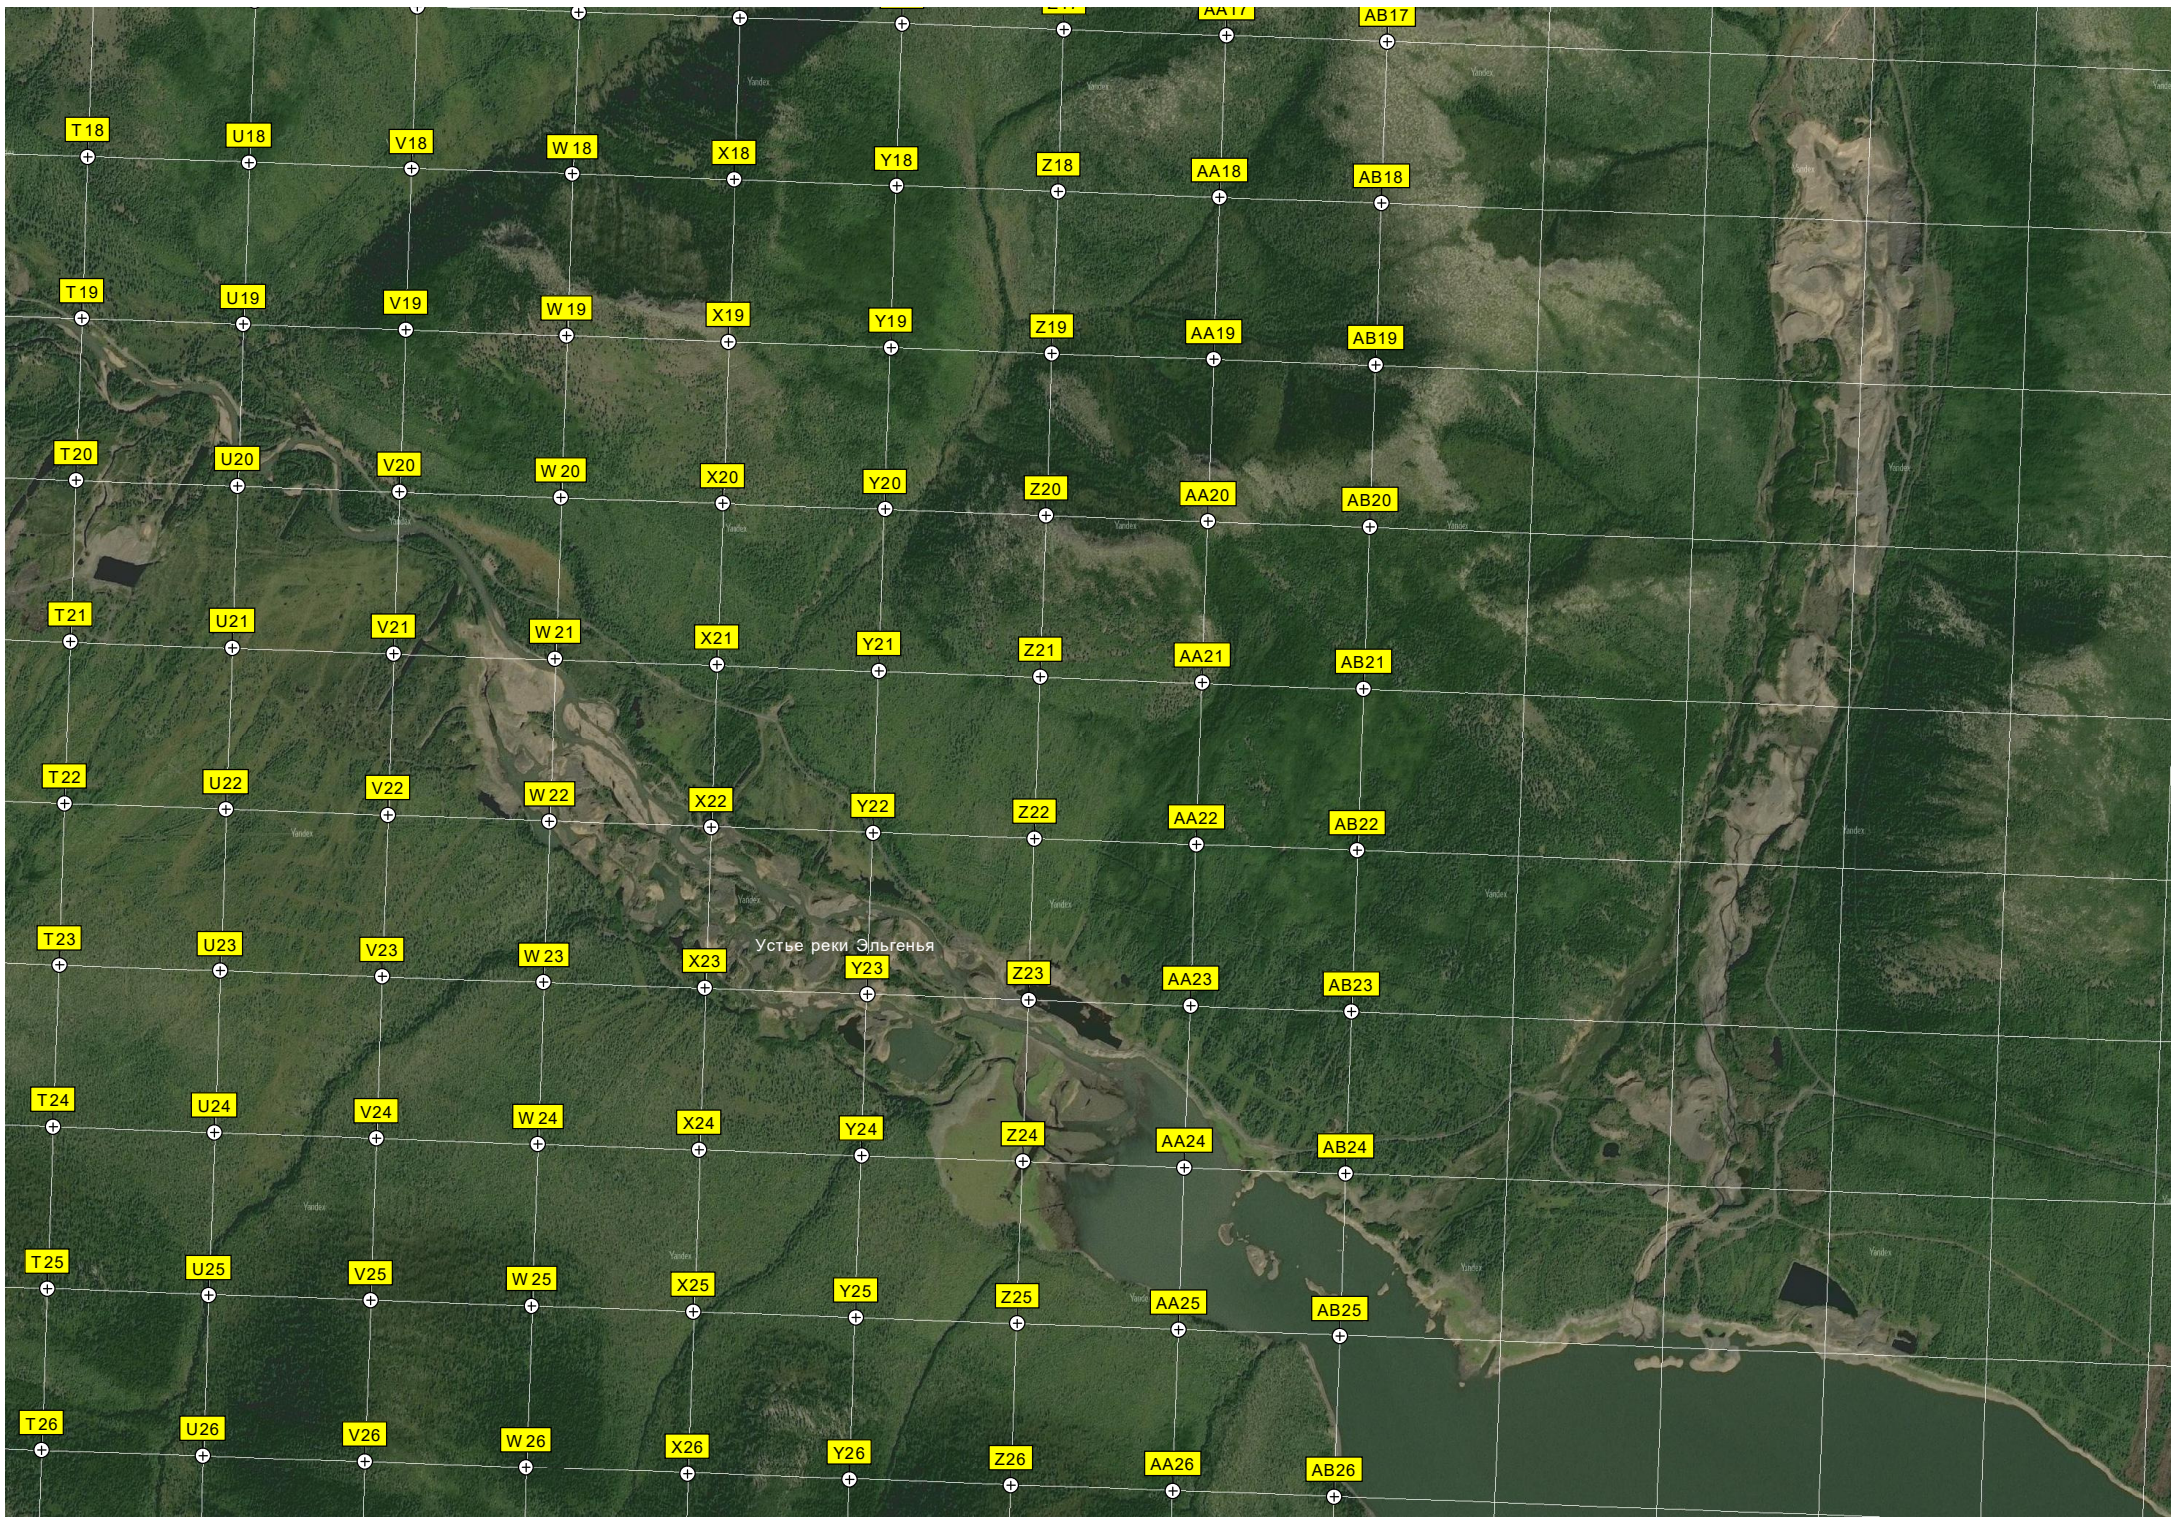

0 628000 628500 629000 629500 630000 630500 631000 631500 632000 632500 633000 633500

пик Шишак

Пик Властный

сopка Пирамида

Мой-урустовский причал