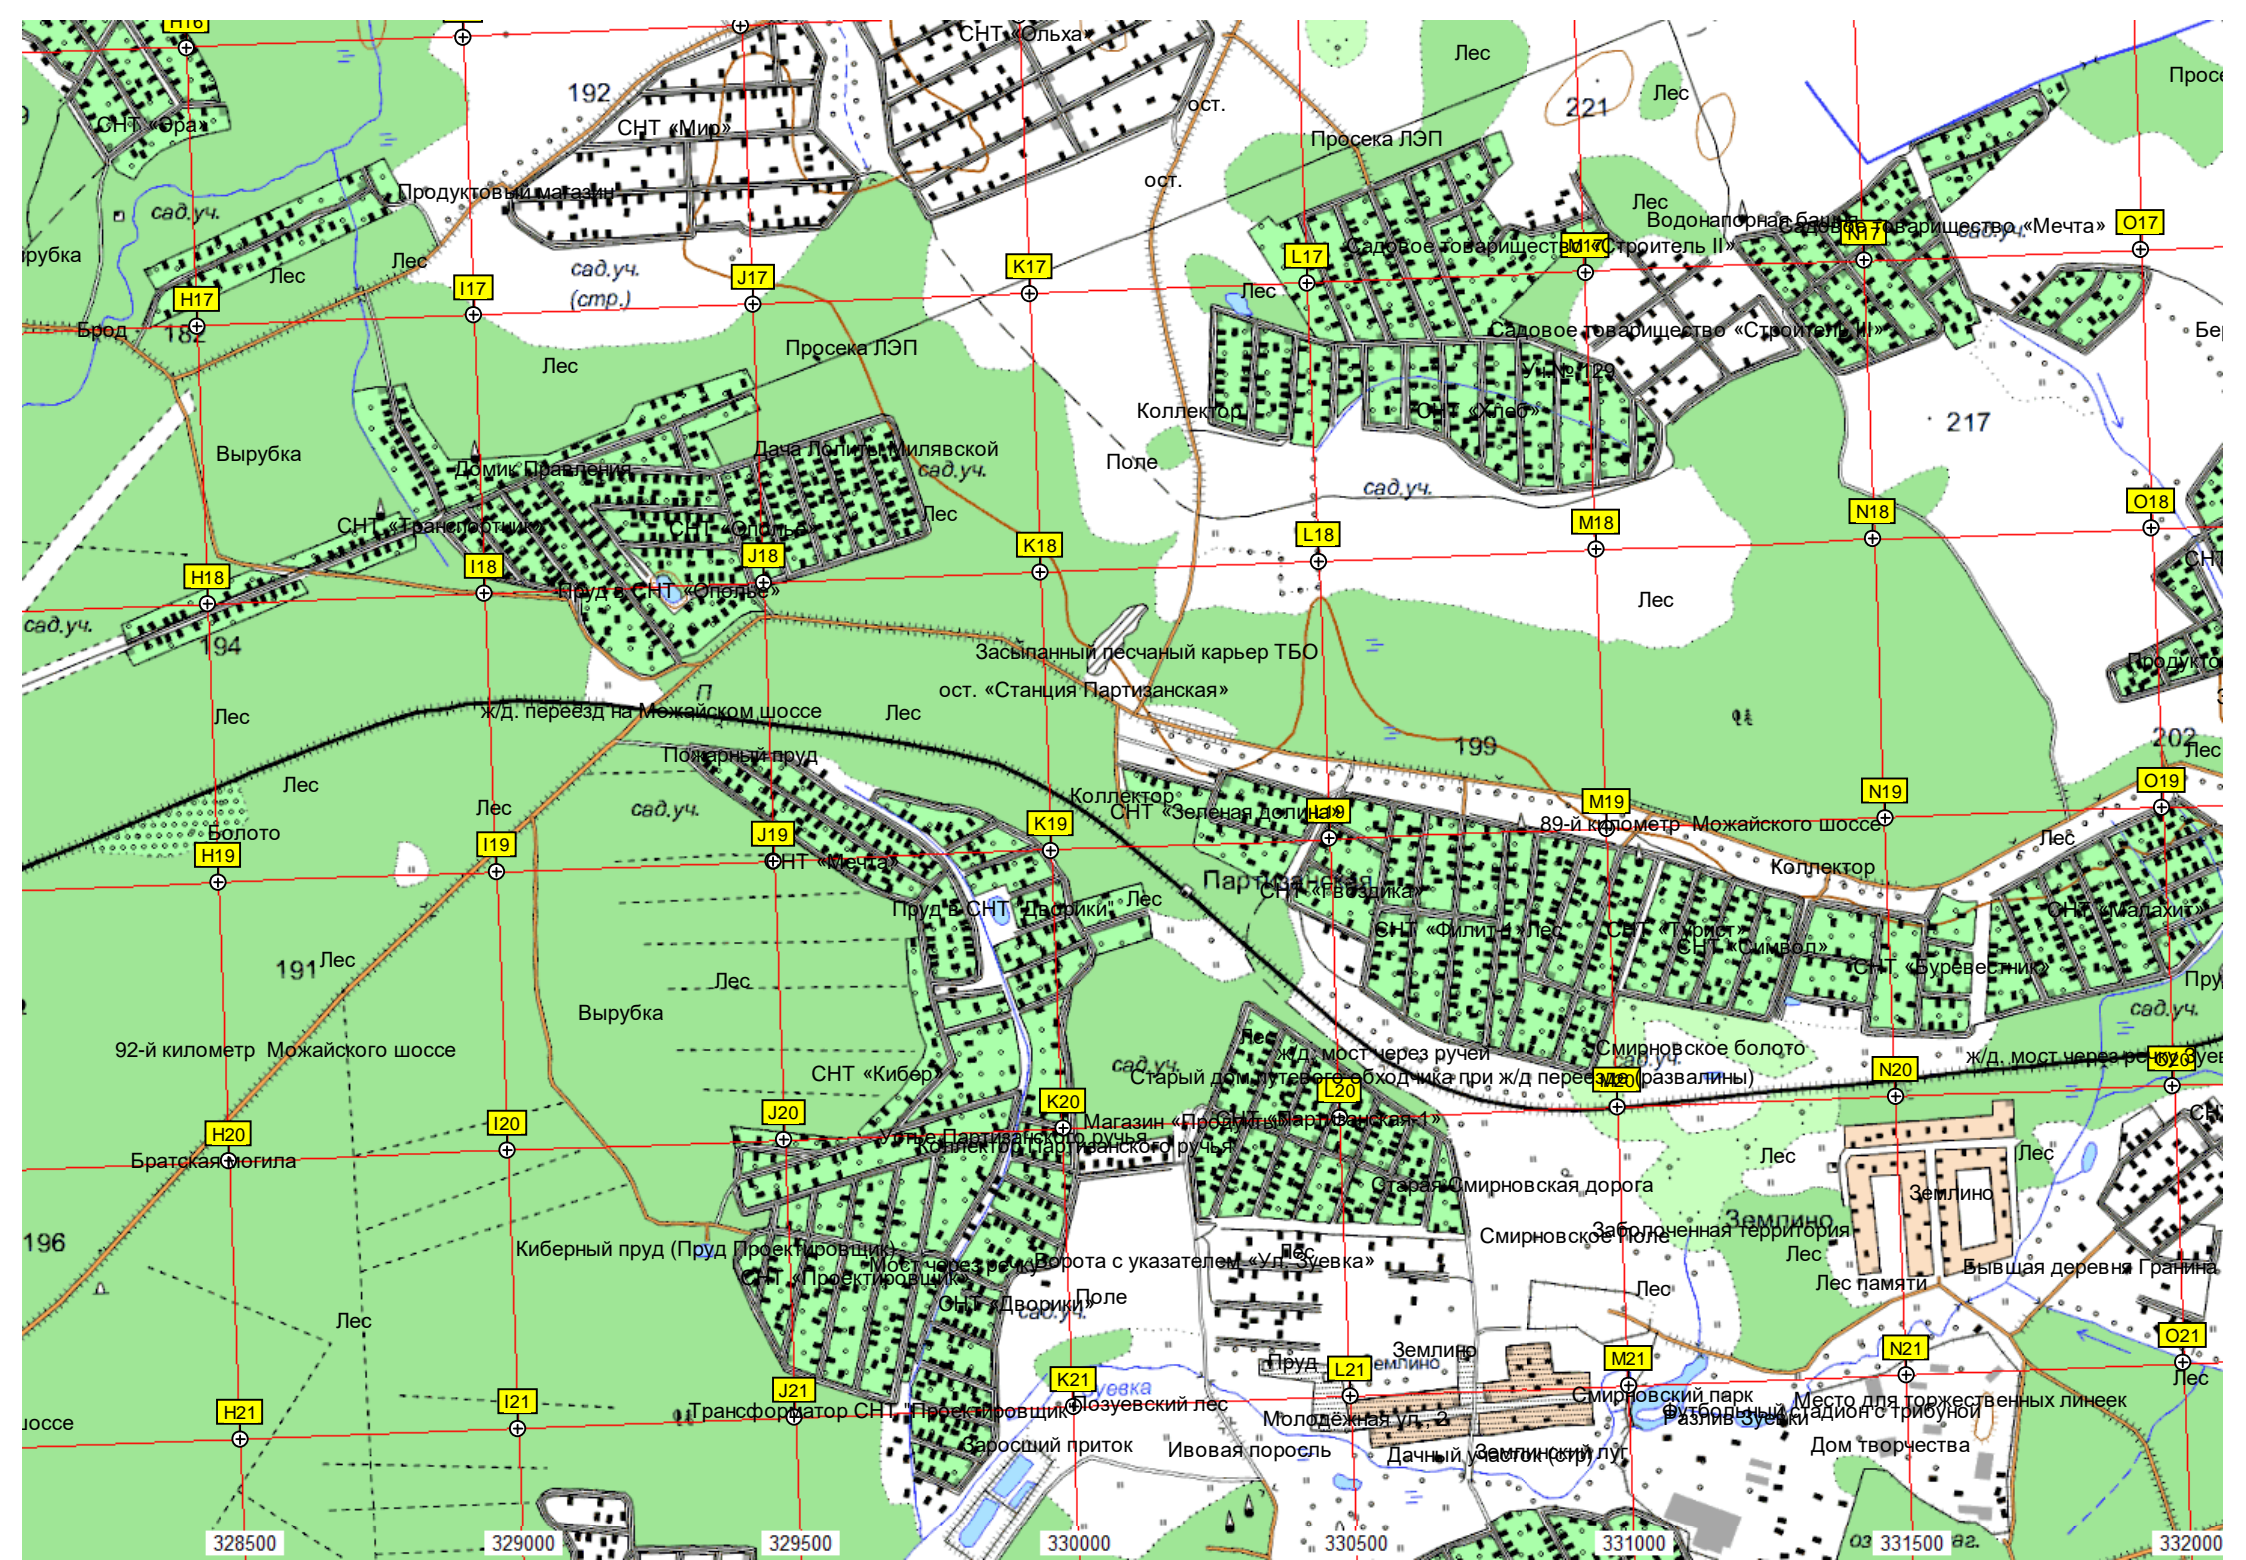

F15

G15

Урочище Гавриловский Оселок

ель бер.

191

Вырубка

ель

Озеро

бер. осина

189

сосна ель

186

сад.уч.

СНТ «Фрунзенец»

СНТ «Красная поляна»

СНТ «Сидор»

Вырубка сад.уч.

Стрелка 106
Транспортно-логистический центр «ТЦД Дорохово»
Бетонный завод «Устой»
Стрелка 107
Водонапорная башня

Шелковка

Березкино

Капань