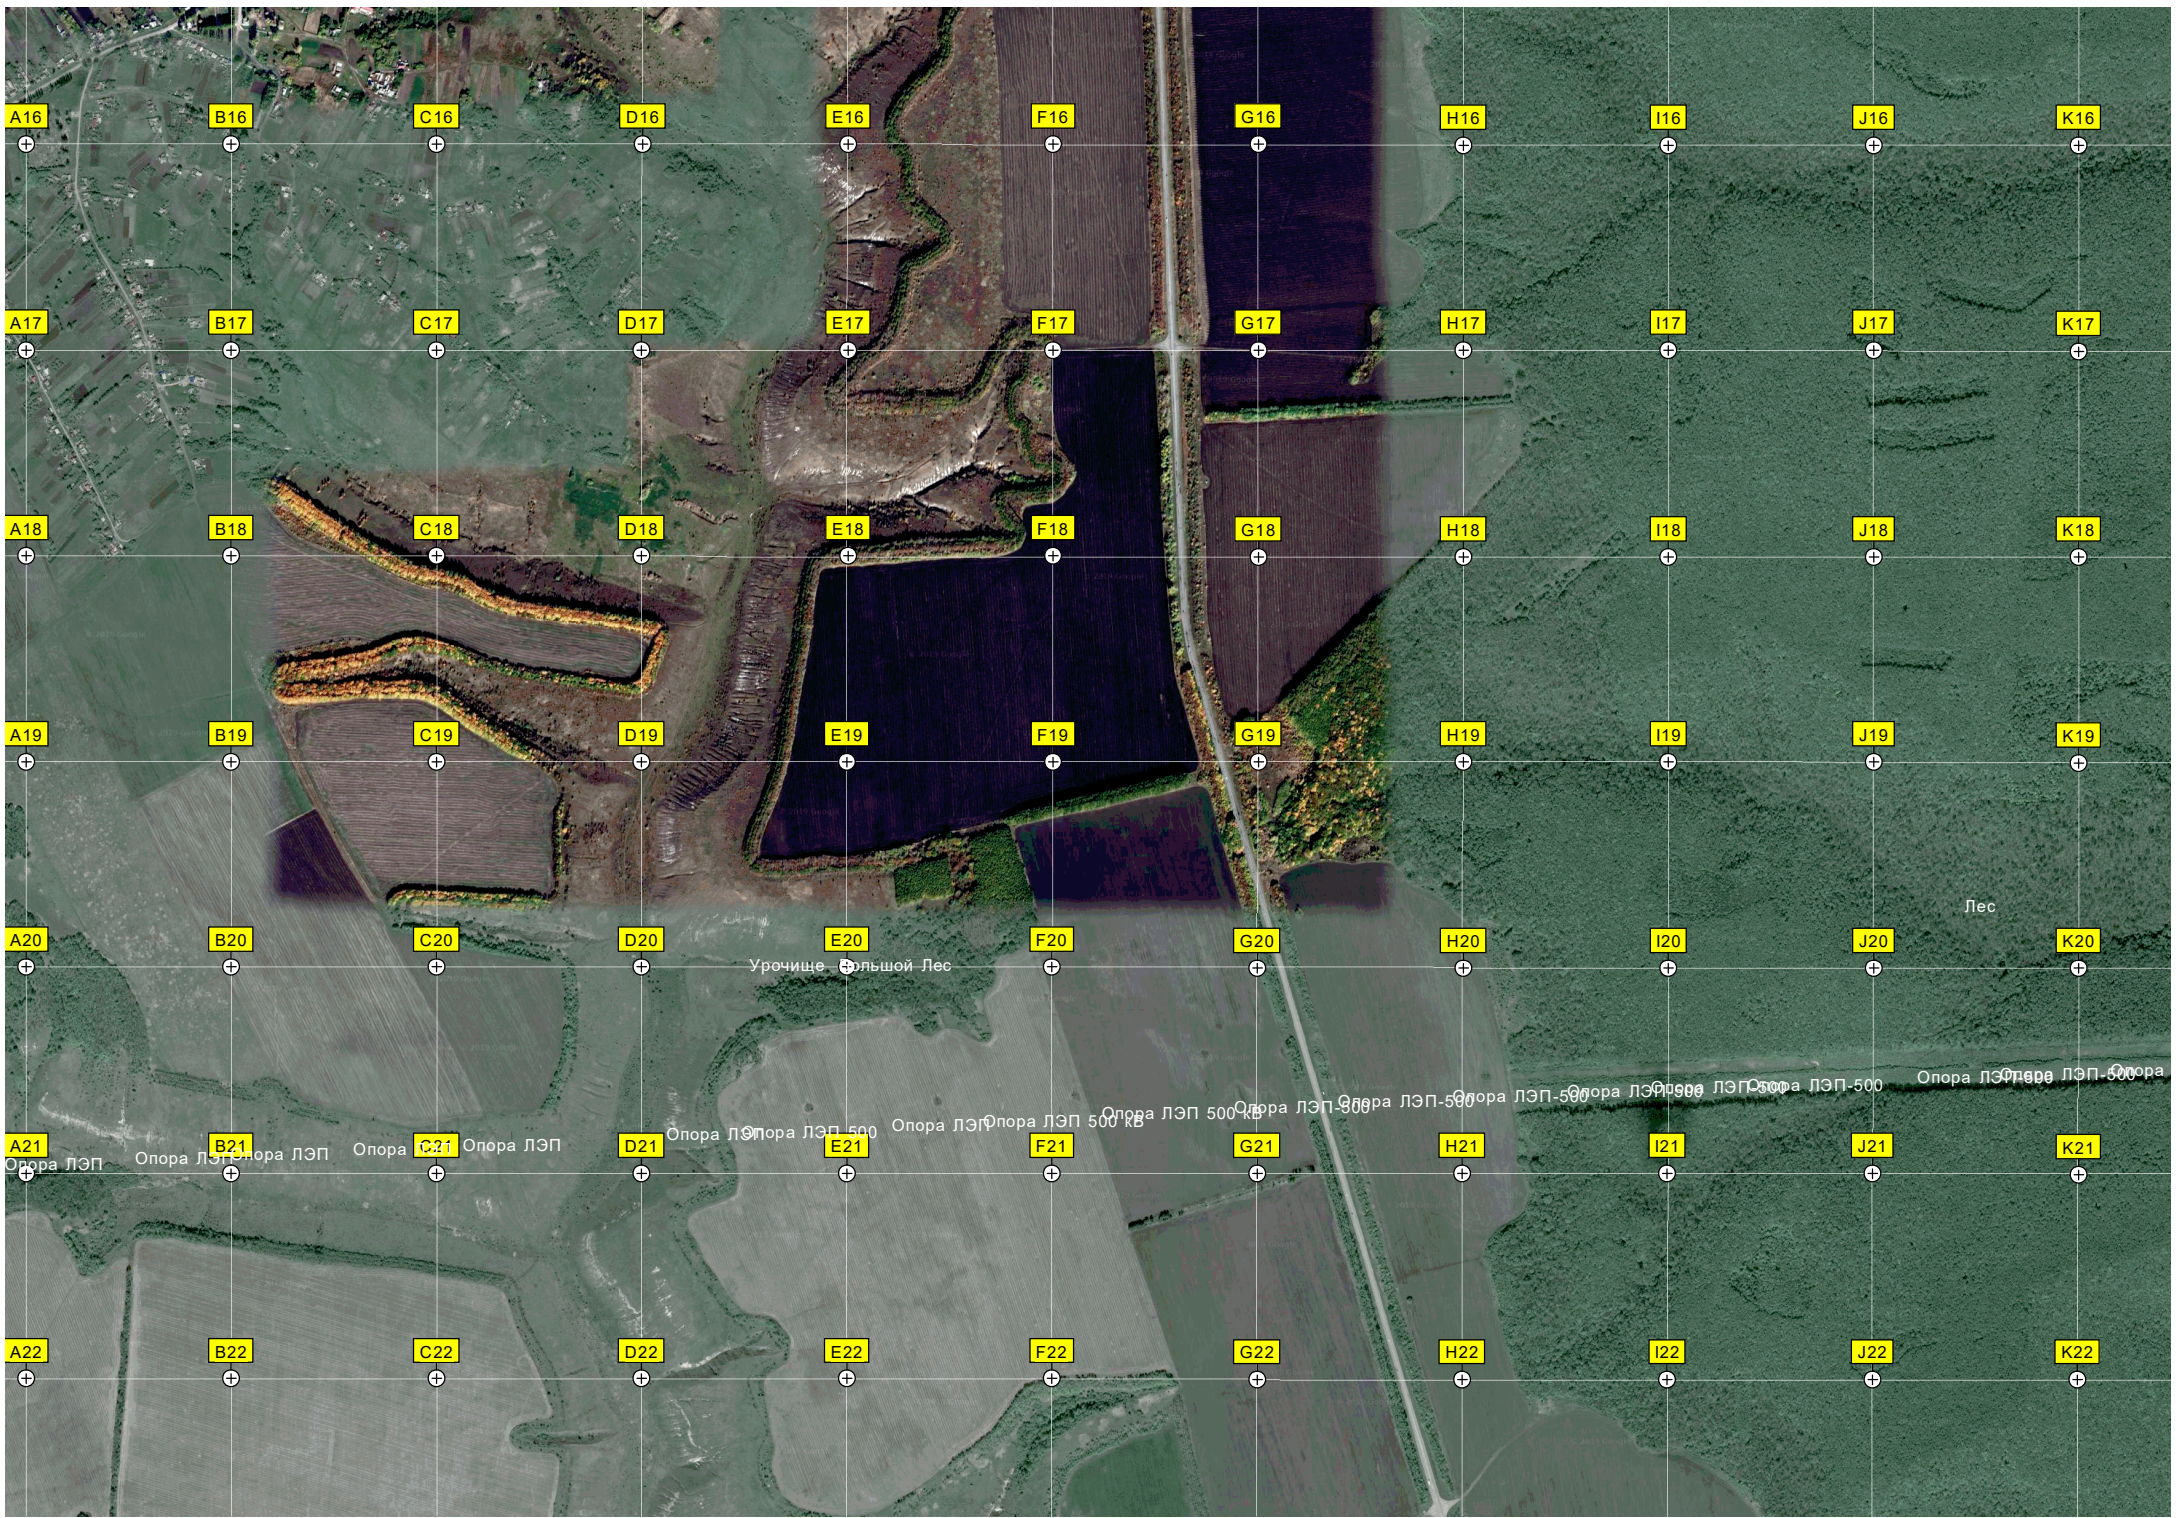

Вырубленный колхозный сад

Борщево

Карьер
Зброшенний ДОТ ВОВ
Мейовий обрив

Озеро Белбляж Белого Озера

Каменно-Верховка

авт. мост

Белое озеро

Прямой участок реки Дон

Карьер

Шата

A16

B16

C16

D16

E16

F16