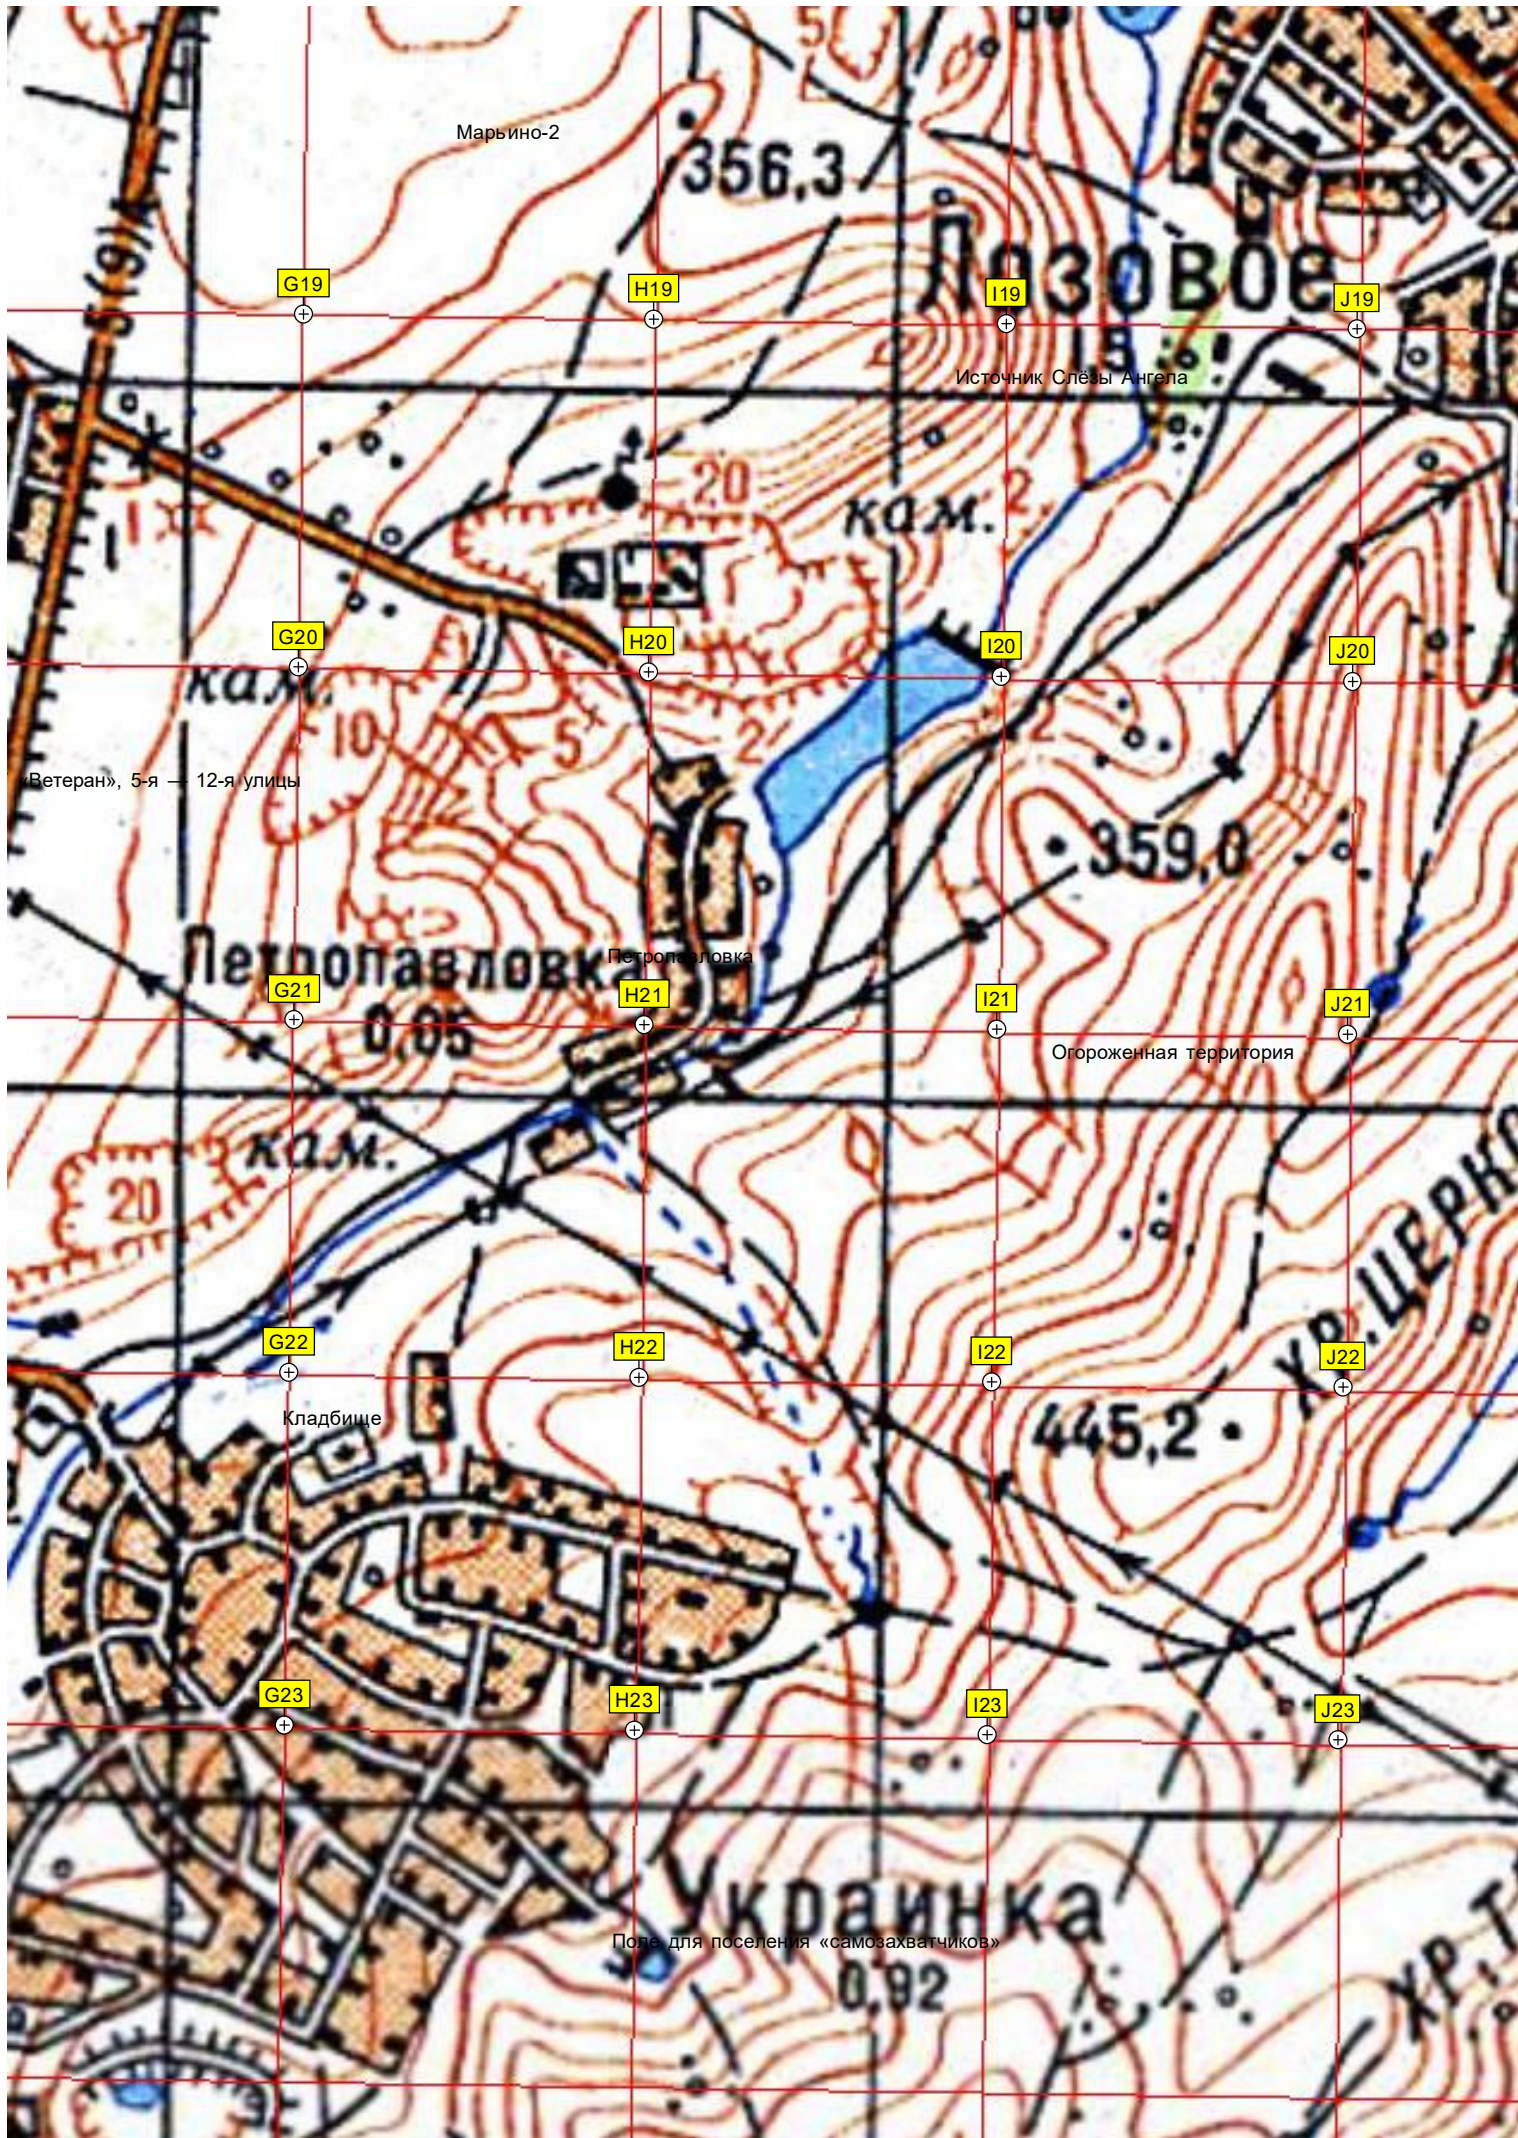

Бывшее водохранилище

S18

T18

U18

V18

110 кв

445,5

Лозовое