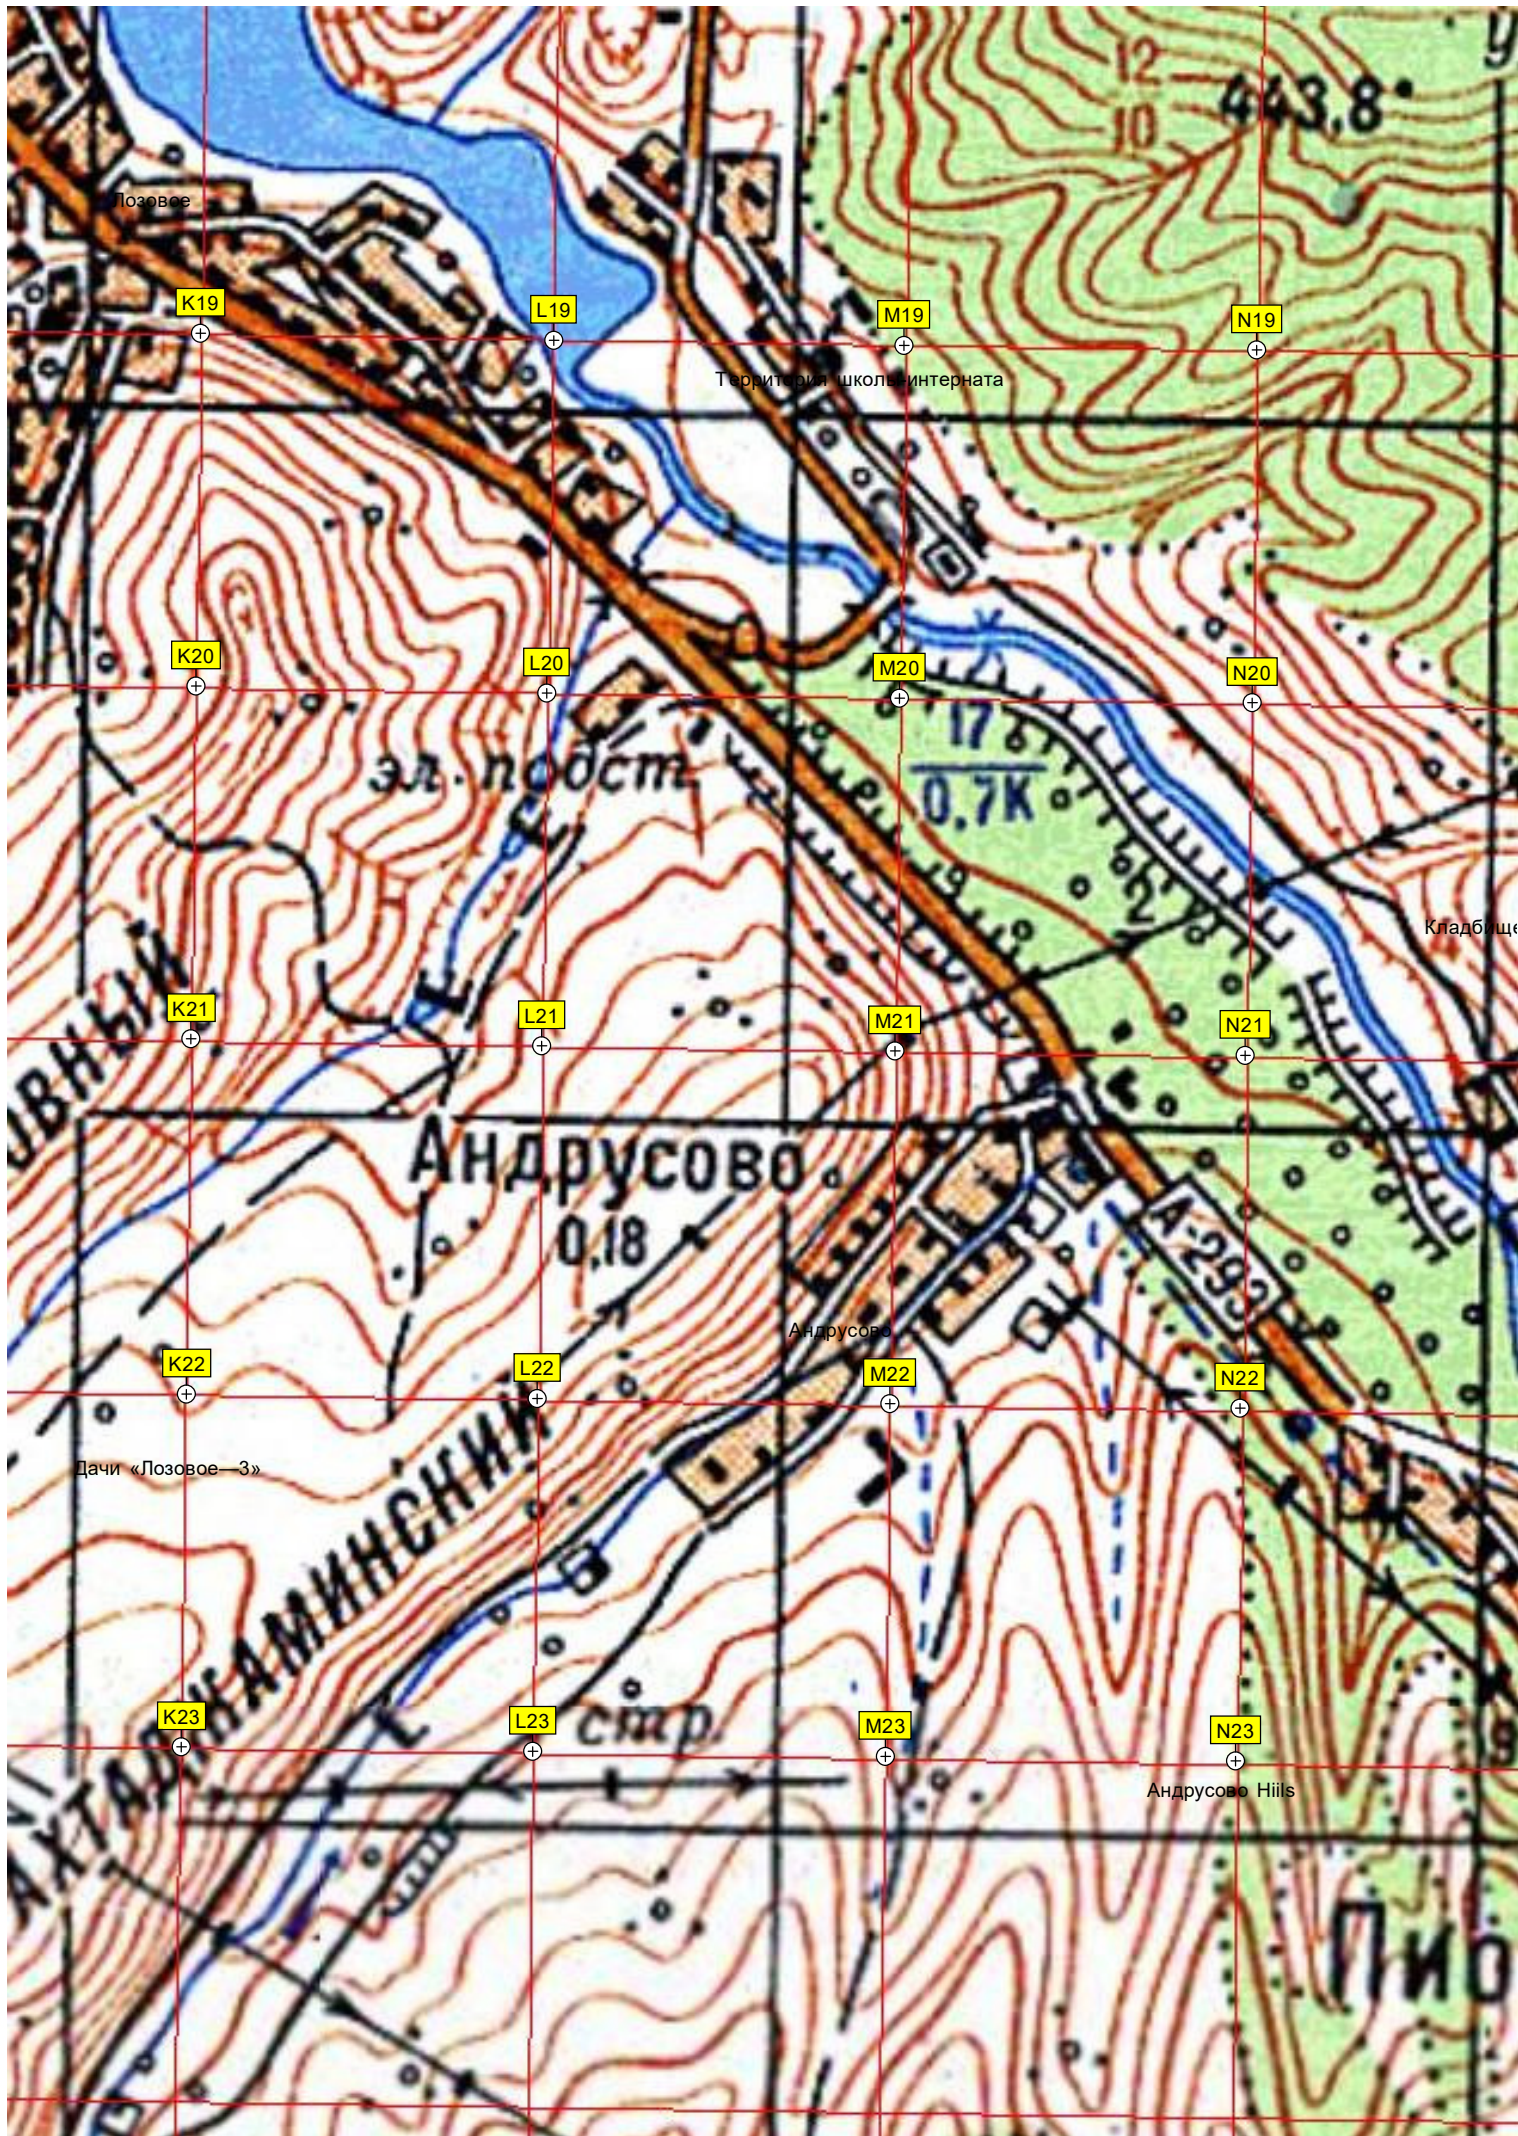

Бывшее водохранилище

S18

T18

U18

V18

110 кв

445,5

Лозовое