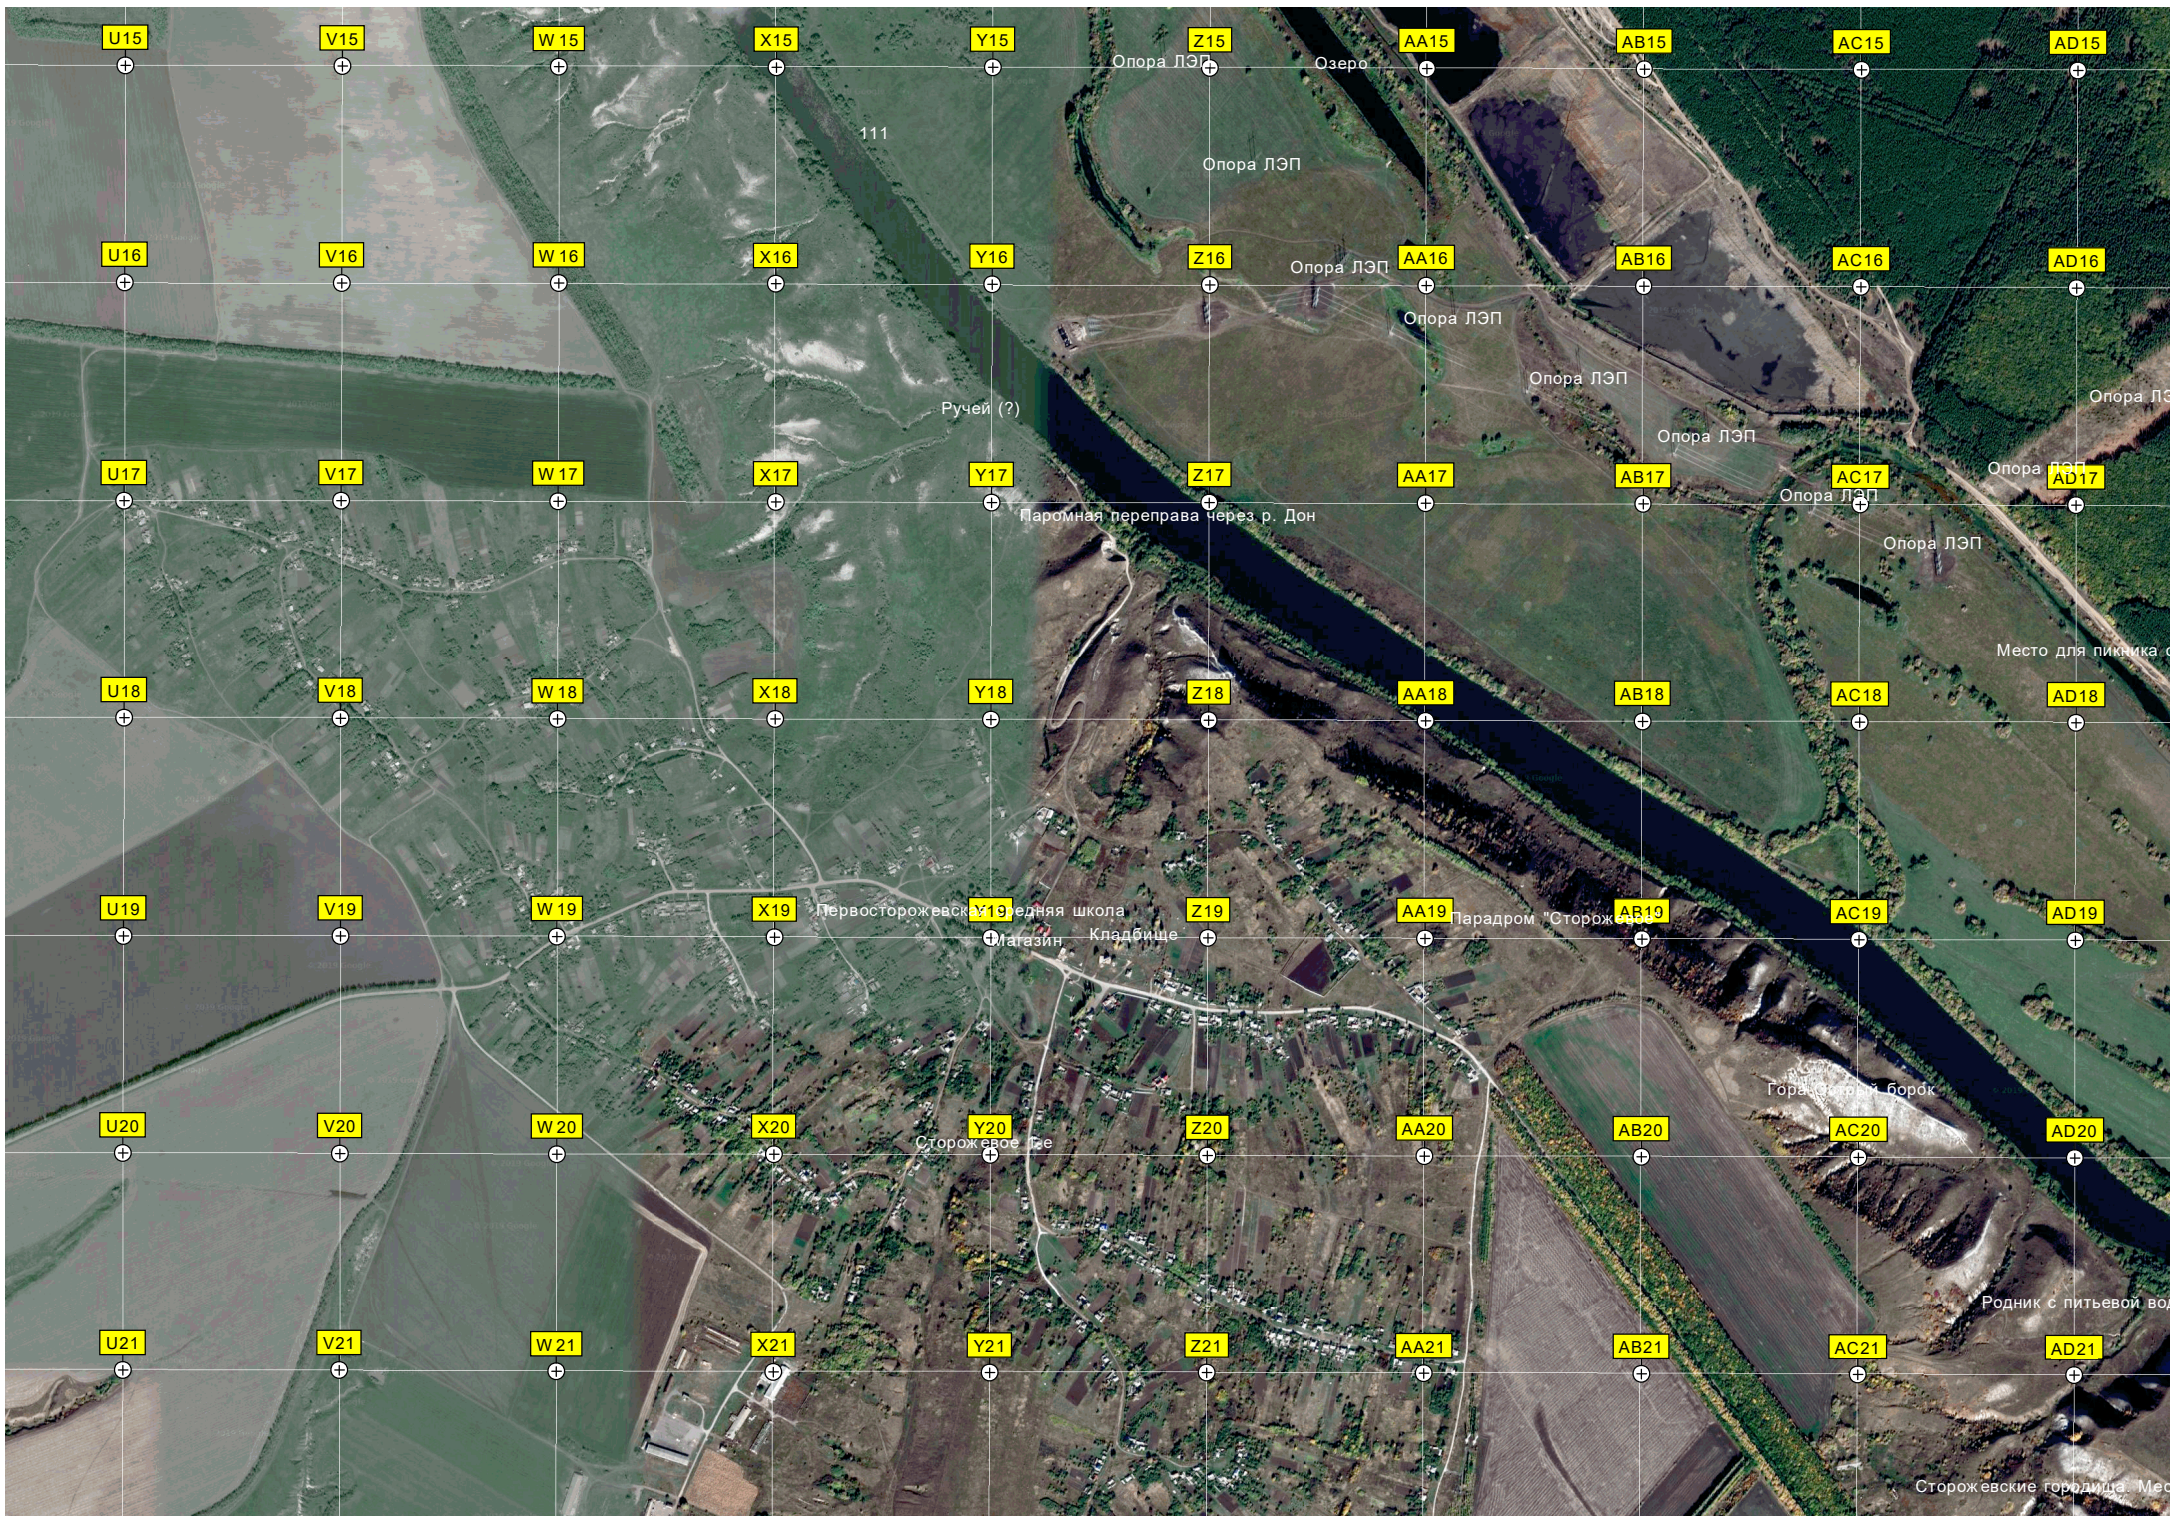

Очище Чистовое

Тракторная бригада 2

Пруд

Оськино

Зерновой ток

Футбольное поле

Магазин

Сельская администрация

Кладбище

Тракторная бригада

Захоронение венгерских солдат

K22

L22

M22

N22

O22

T28

Берег

Балка Попова Пасека

Ново-Успенка

Ферма
Памятник защитникам Стржевского плацда

Балка Березки

Балка Калиник

Копали