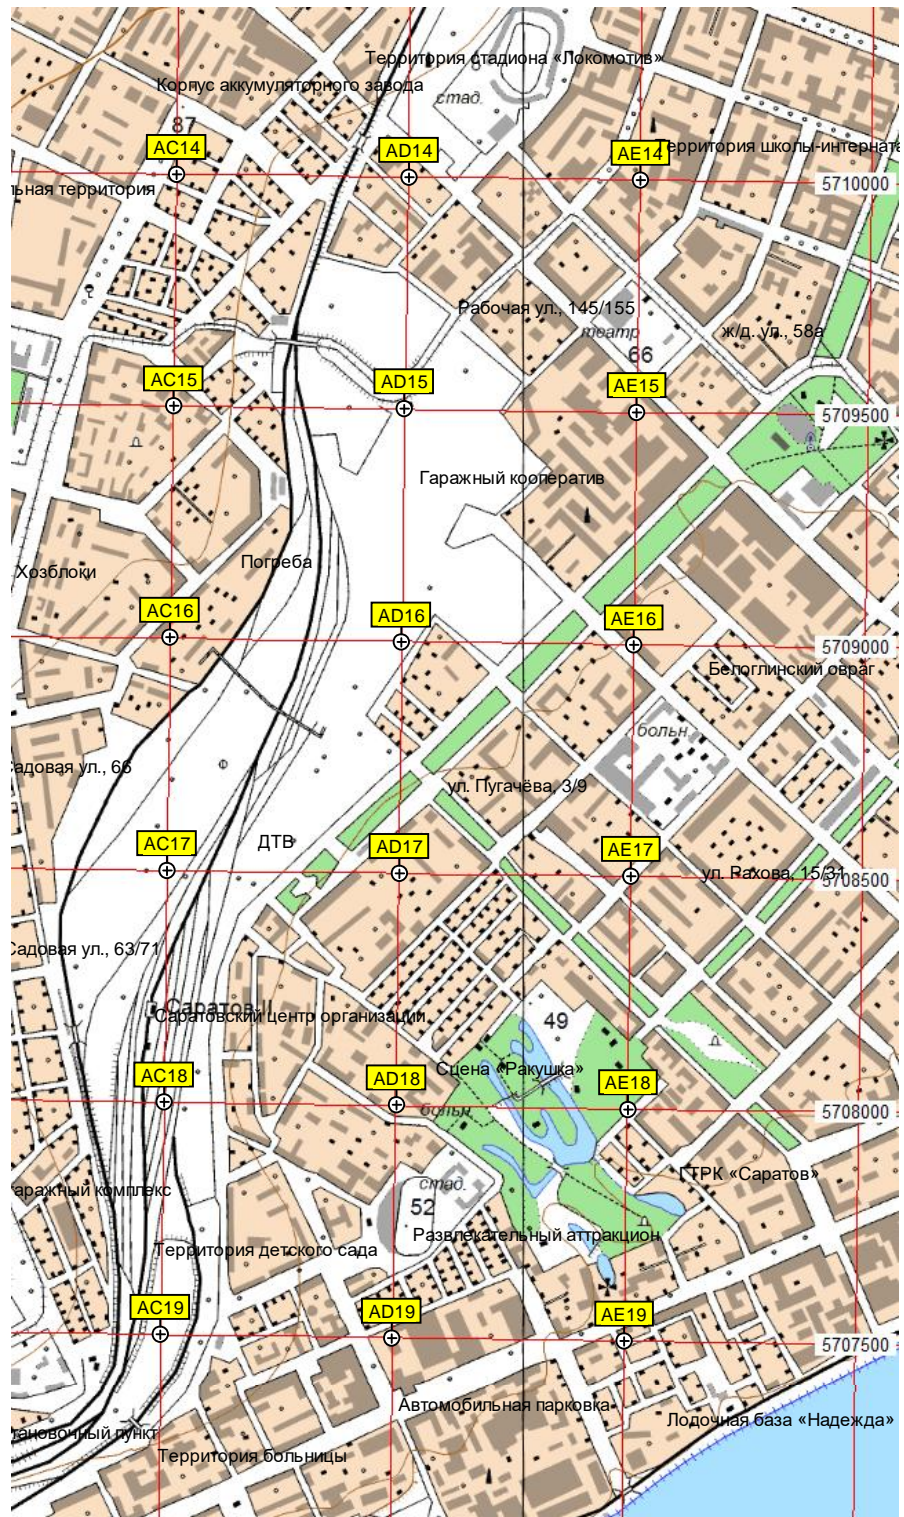

Дубовый лес

«Железнодорожник-65»

«Дружба-59»

«Дружба»

«Яблонька»

«Кумьсинская поляна»

Разворотное кольцо для

Участок № 188

9-я Линия 378

«Провешенцы-4»

«Берёзка СА3»

«Берёзка» СПЗ-3

«Родничок-71»

Холм Пулок

РОКОТОВКА

район жил. ст.

УРАВЛЕВКА

СЕВЕРНЫЙ

ЮРИШ

Южная ул., 36

Территория детского сада 5-й Динамовский пр., 7

Огородная ул., 202

Станция «Торпедо»

Территория гимназии № 58