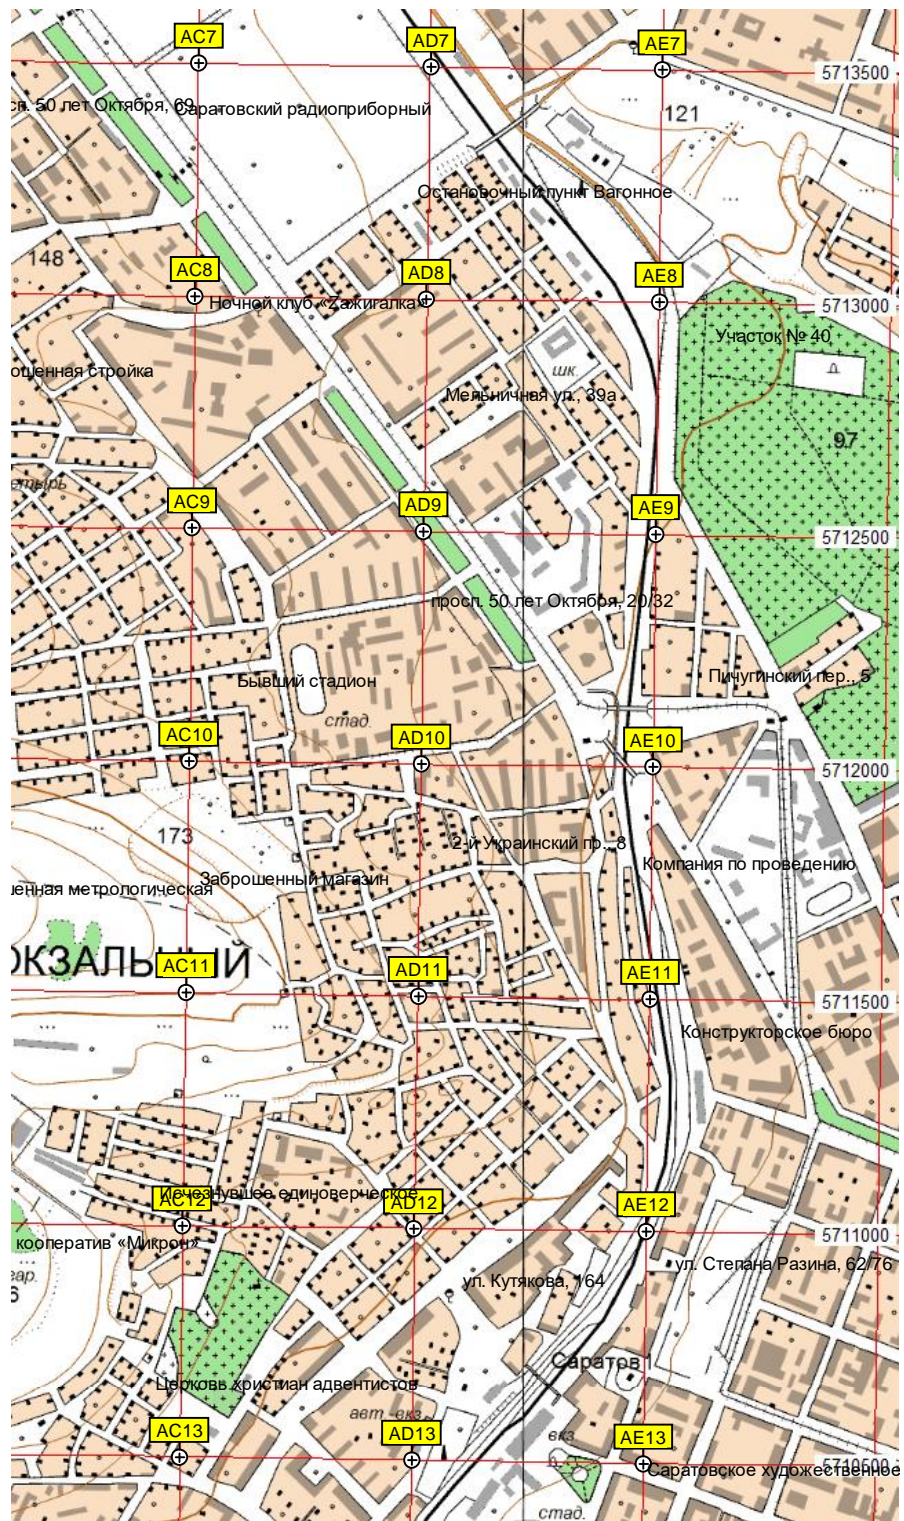

лаг. отдыха «Звездочка»

175

Гаражно-строительный

Лунная ул., 30а

Салерная ул., 6

База Пограничных отрядов ФСБ

10-й ДАЧНЫЙ

11-й ДАЧНЫЙ