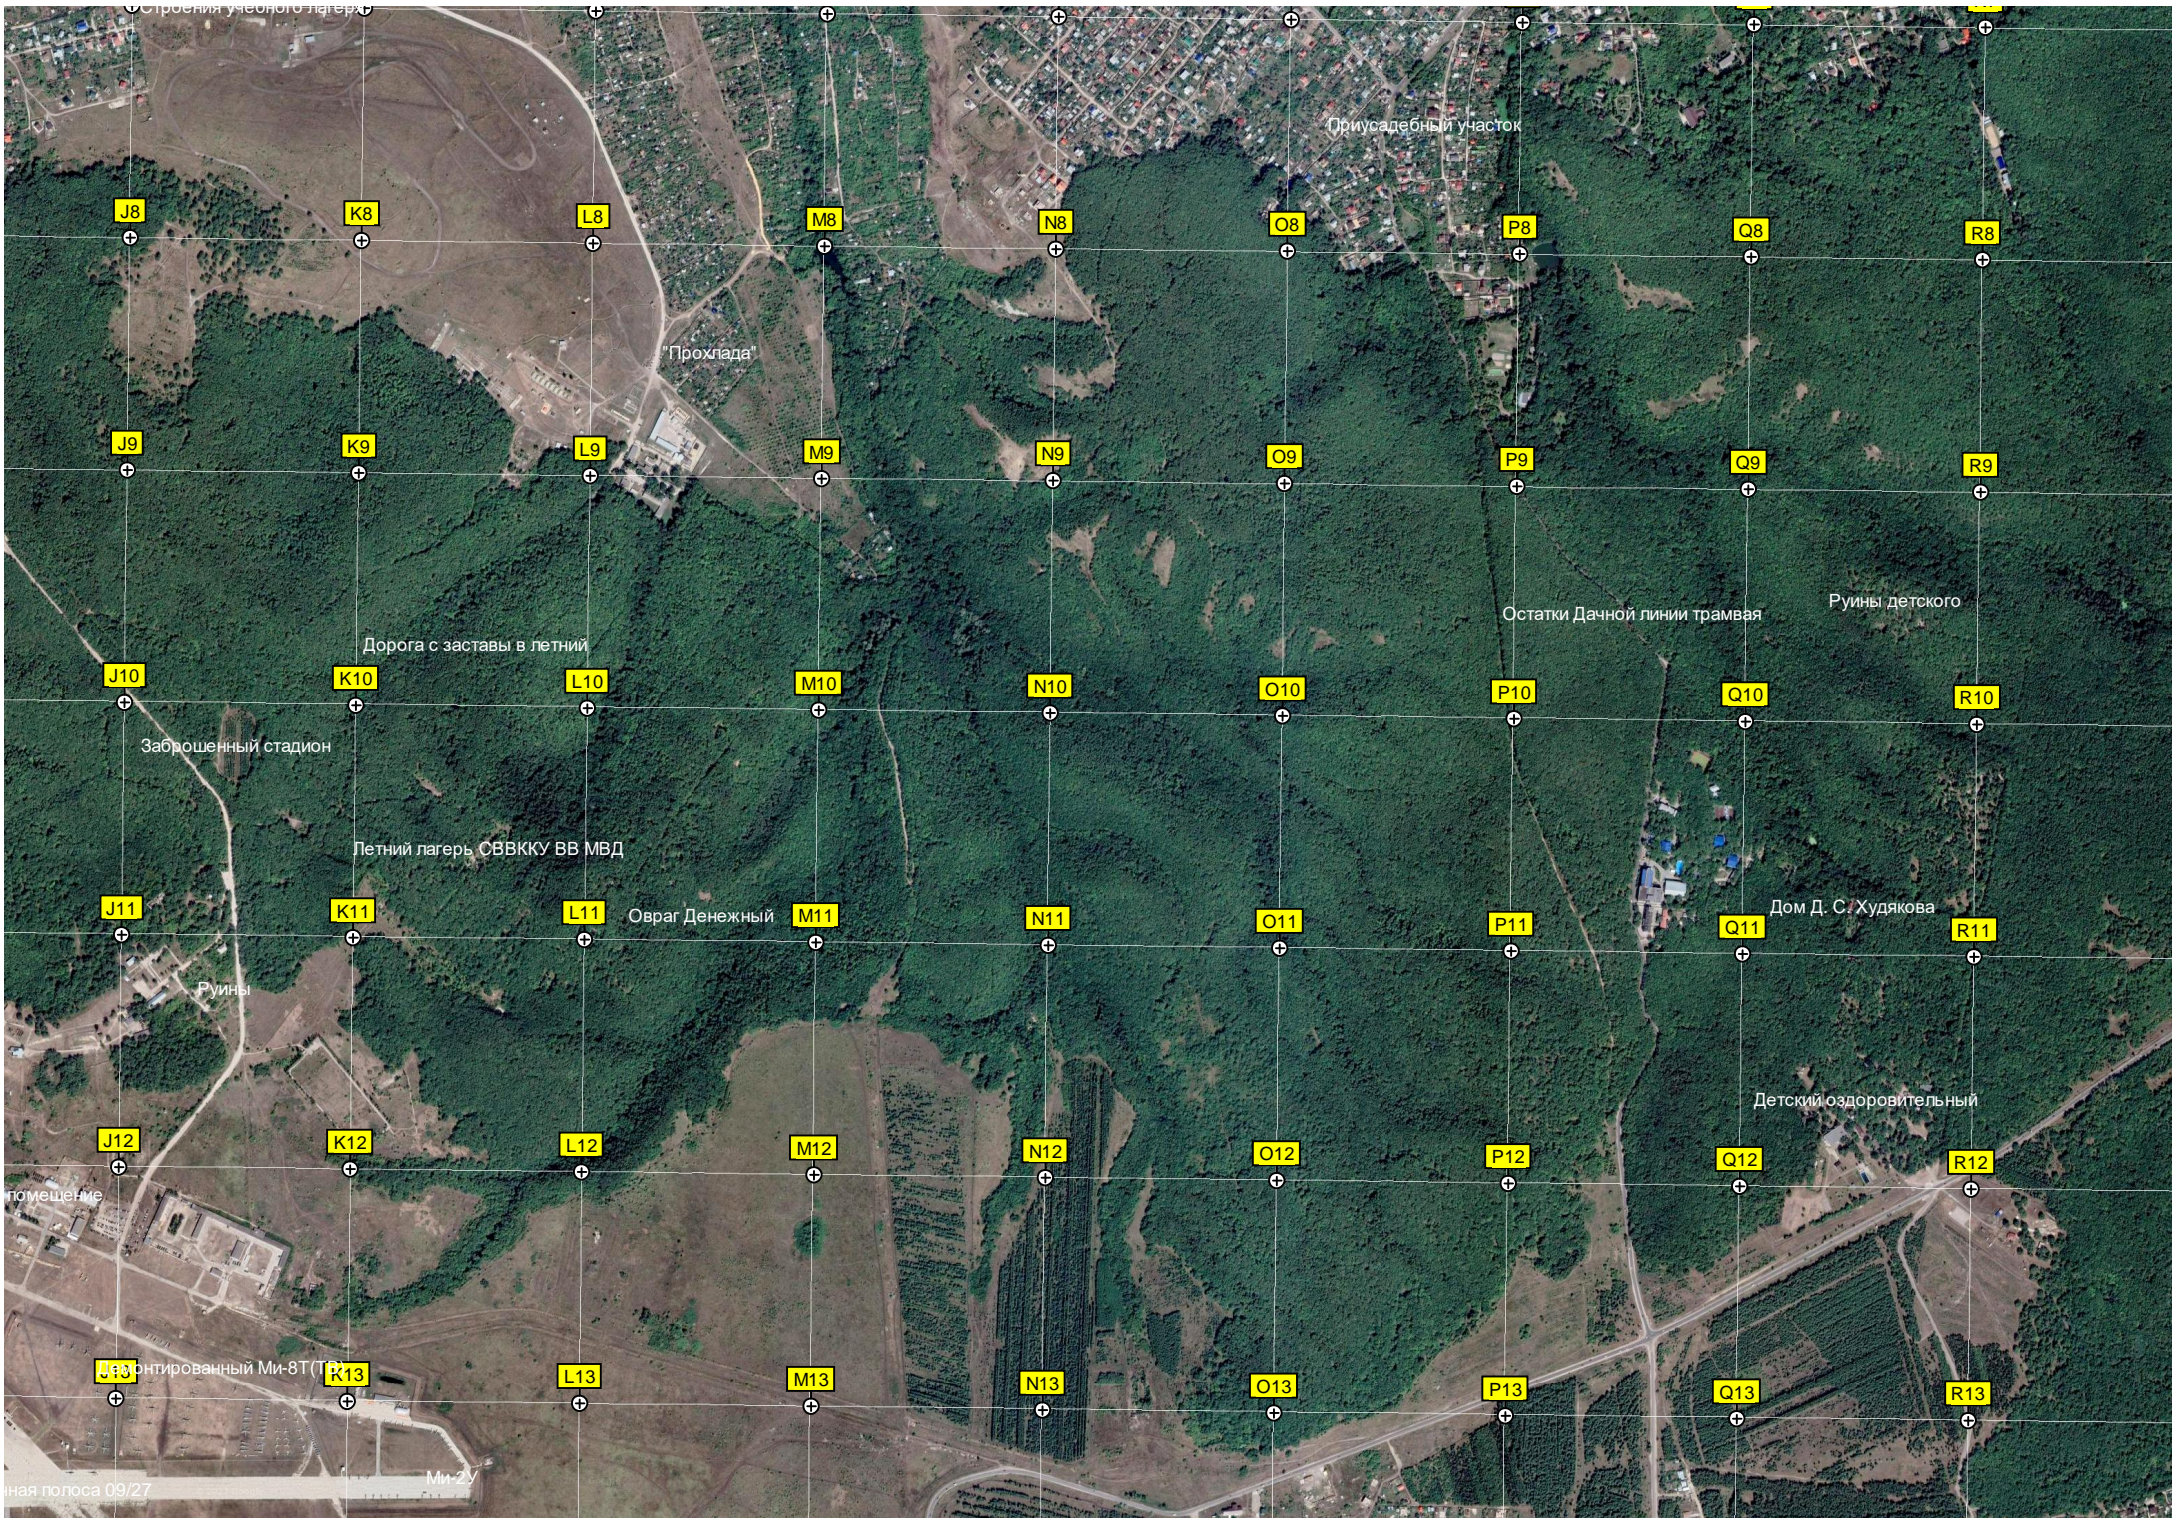

I13

Пруд

Стартовая ул., 9

Дубравная ул., 7

Родник

Лес

Песчаный карьер

Урочище Каменный Карьер

Песчаный карьер «Лесной-2»

Посадки

Карaulьное

Валётно-посадо

Ориентирный участок

"Прохлада"

Дорога с заставы в летний

Остатки Дачной линии трамвая