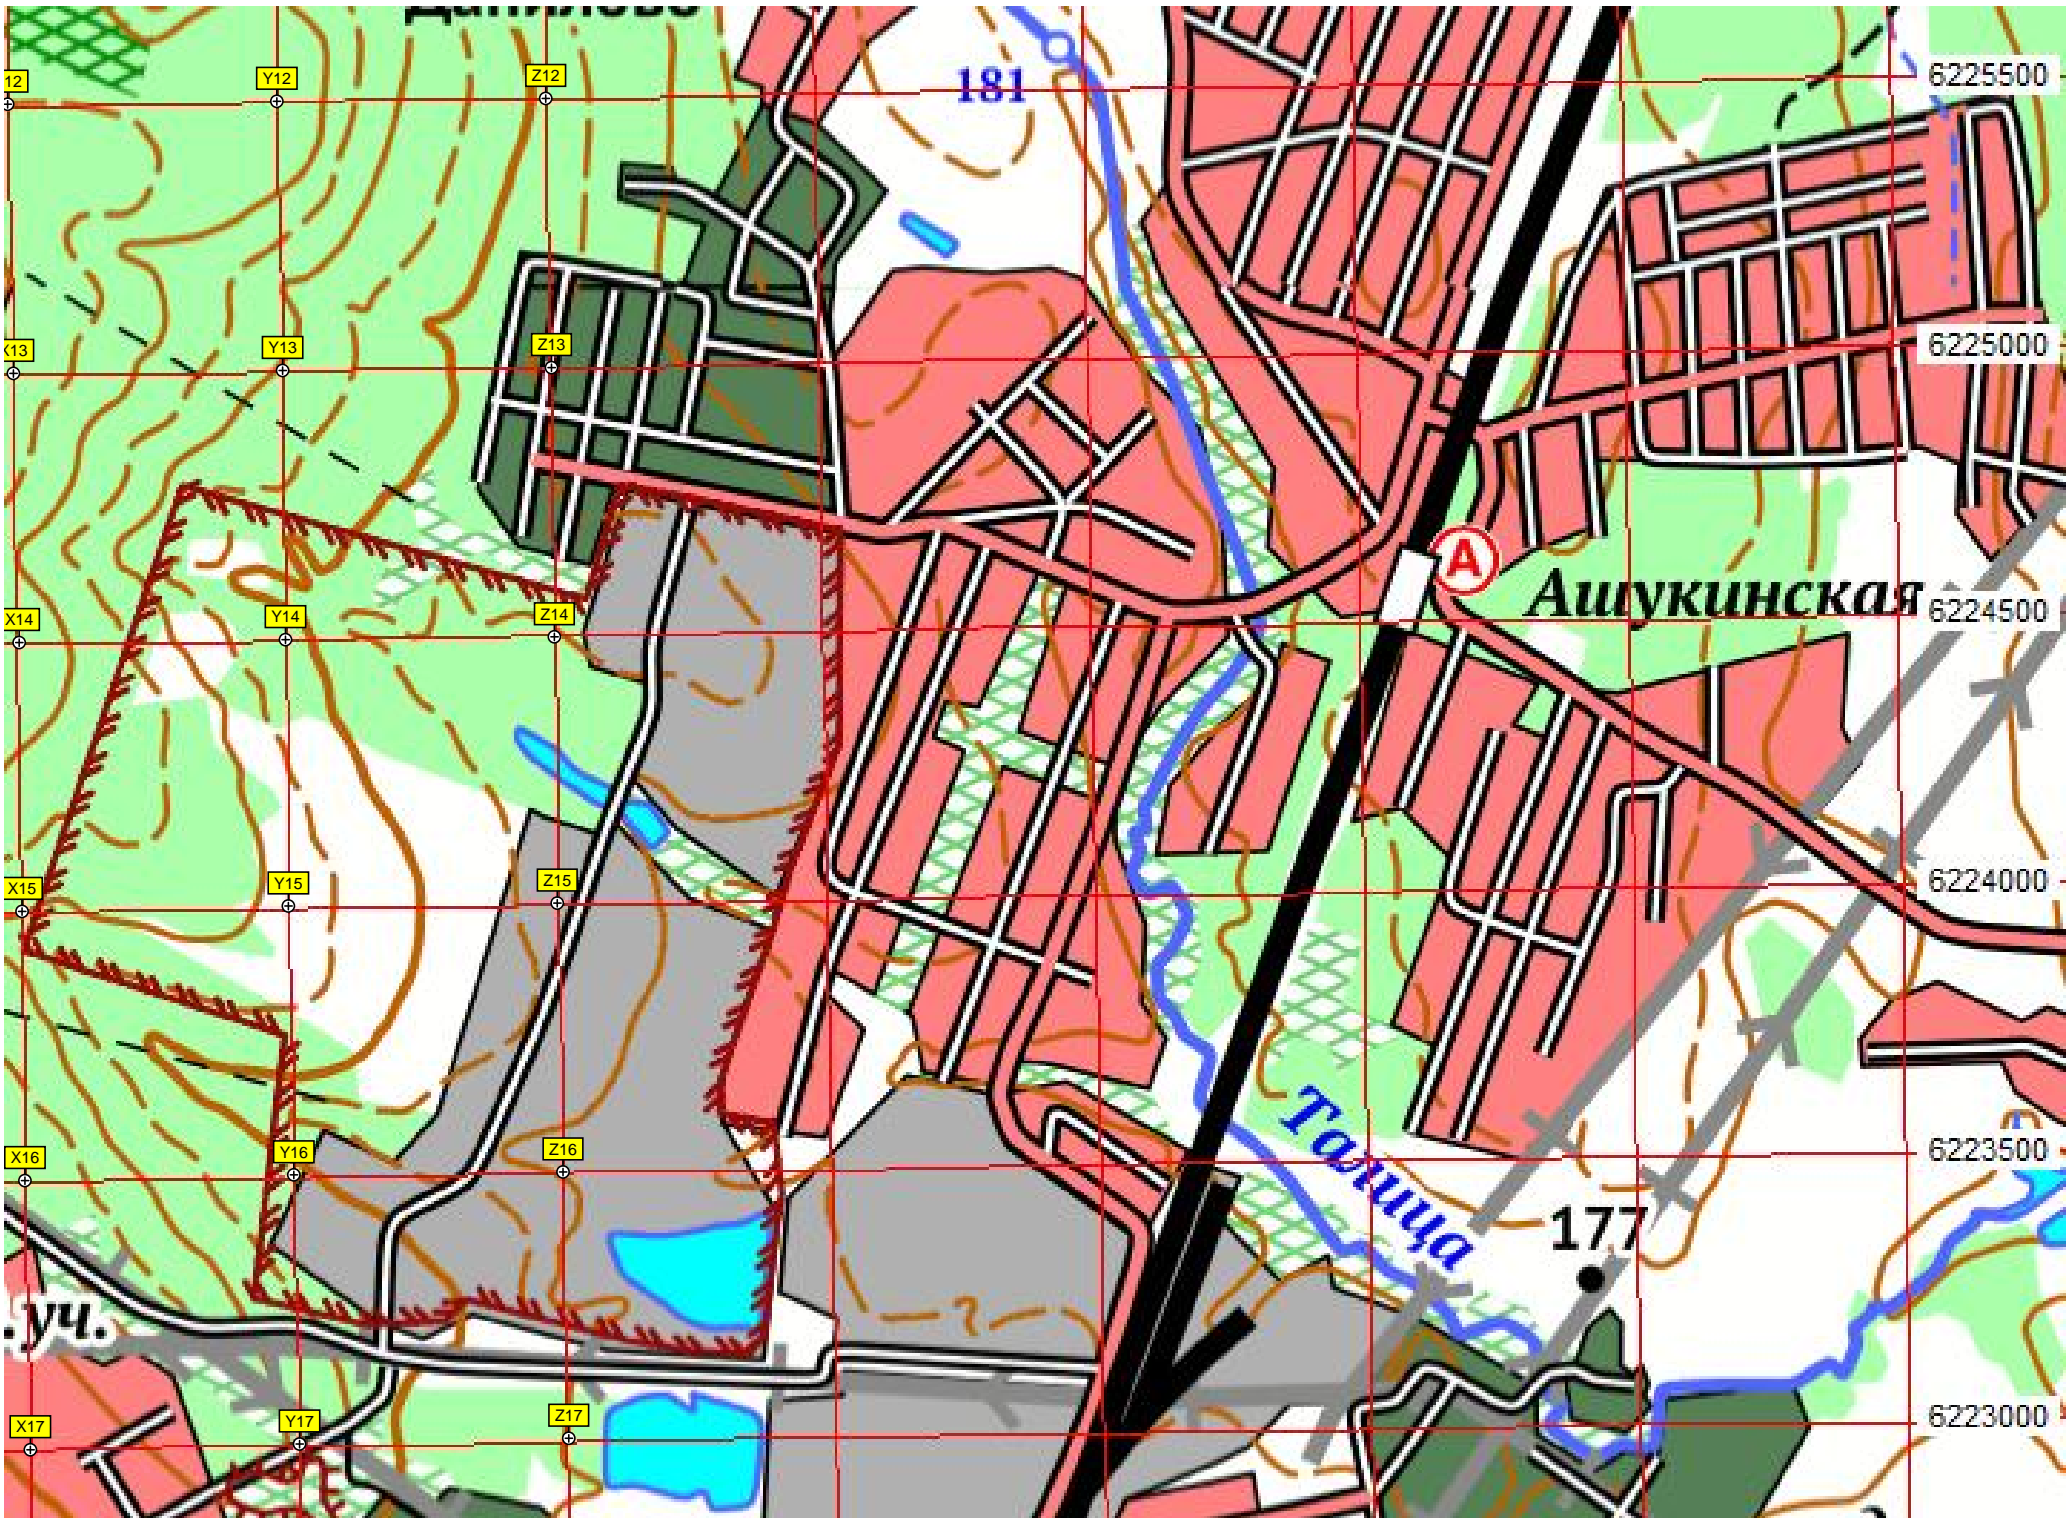

224

240

Нововоронино

городок Софрино

Мячори

сад

Коттеджи

6223000