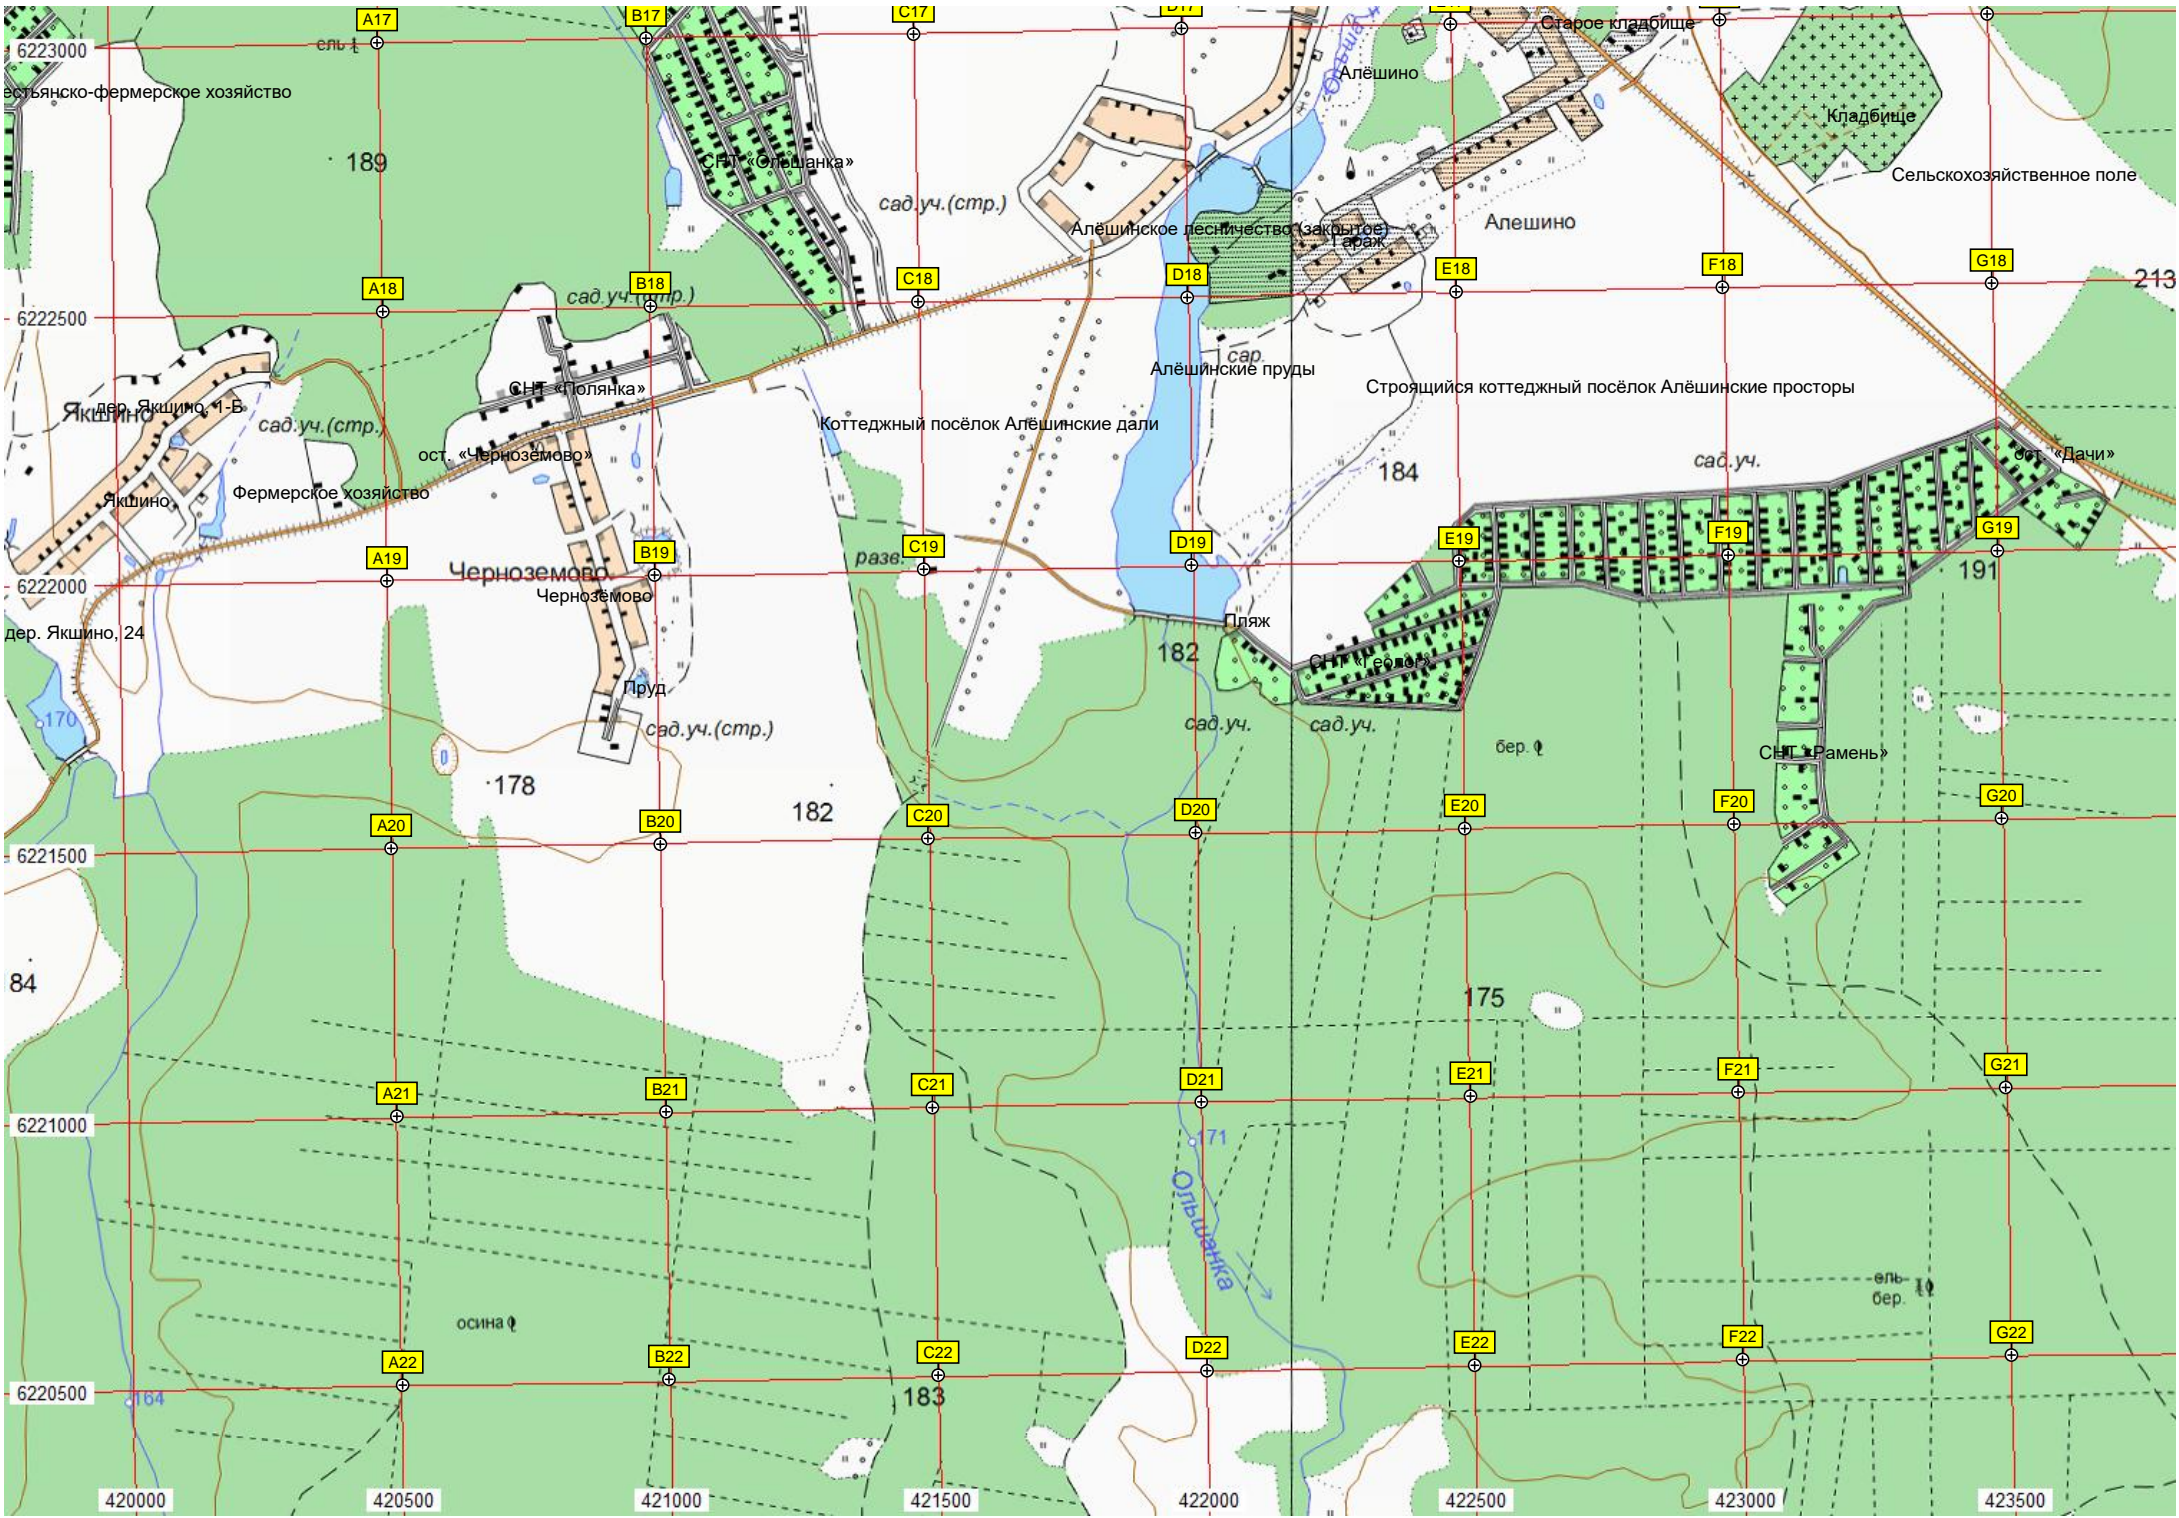

N17

O17

Софрино-1, 36

43-й километр Центральной Кольцевой АвтоДороги (А-113). (296)

СНТ «Бортнево-1»

Софрино-1

Софрино-1, 36

Софрино-1, 39
Софрино-1, 48
Софрино-1, 46
Магазин
Остановка общественного транспор
46-й километр Московского ма

45-й километр Московского малого кольца А-107 (45)
44-й километр Центральной Кольцевой АвтоДороги (А-113) (295)

193
Садовое товарищество «Время»
сад.уч.
(стр.)

СНТ «Почвовед»

КП «Ельдыгинский» (ДНП «Подкова») 188

Маленький заболоченный прудик

Ельдыгино
сар.

Вязь

Заболоченны

424000 " 424500 " 425000 " 425500 " 426000 " 26500 " 427000 " 427500 "

СОФРИНО

СНТ «Сосновая роща»
 ПЕРЕХОД ЧЕРЕЗ ЖИЗНЬ
 Софринская подстанция скорой медицинской помощи станция Софрино
 Одинокая берега
 Опора ЛЭП
 6222500
 Антенна в лесу
 6222000
 сад уч. (стр.)
 176
 сад уч. (стр.)
 6221500
 6221000
 6220500
 432000 432500 433000 433500 434000 434500 435000 435500
 6220000 6221000 6222000 6223000 6224000 6225000