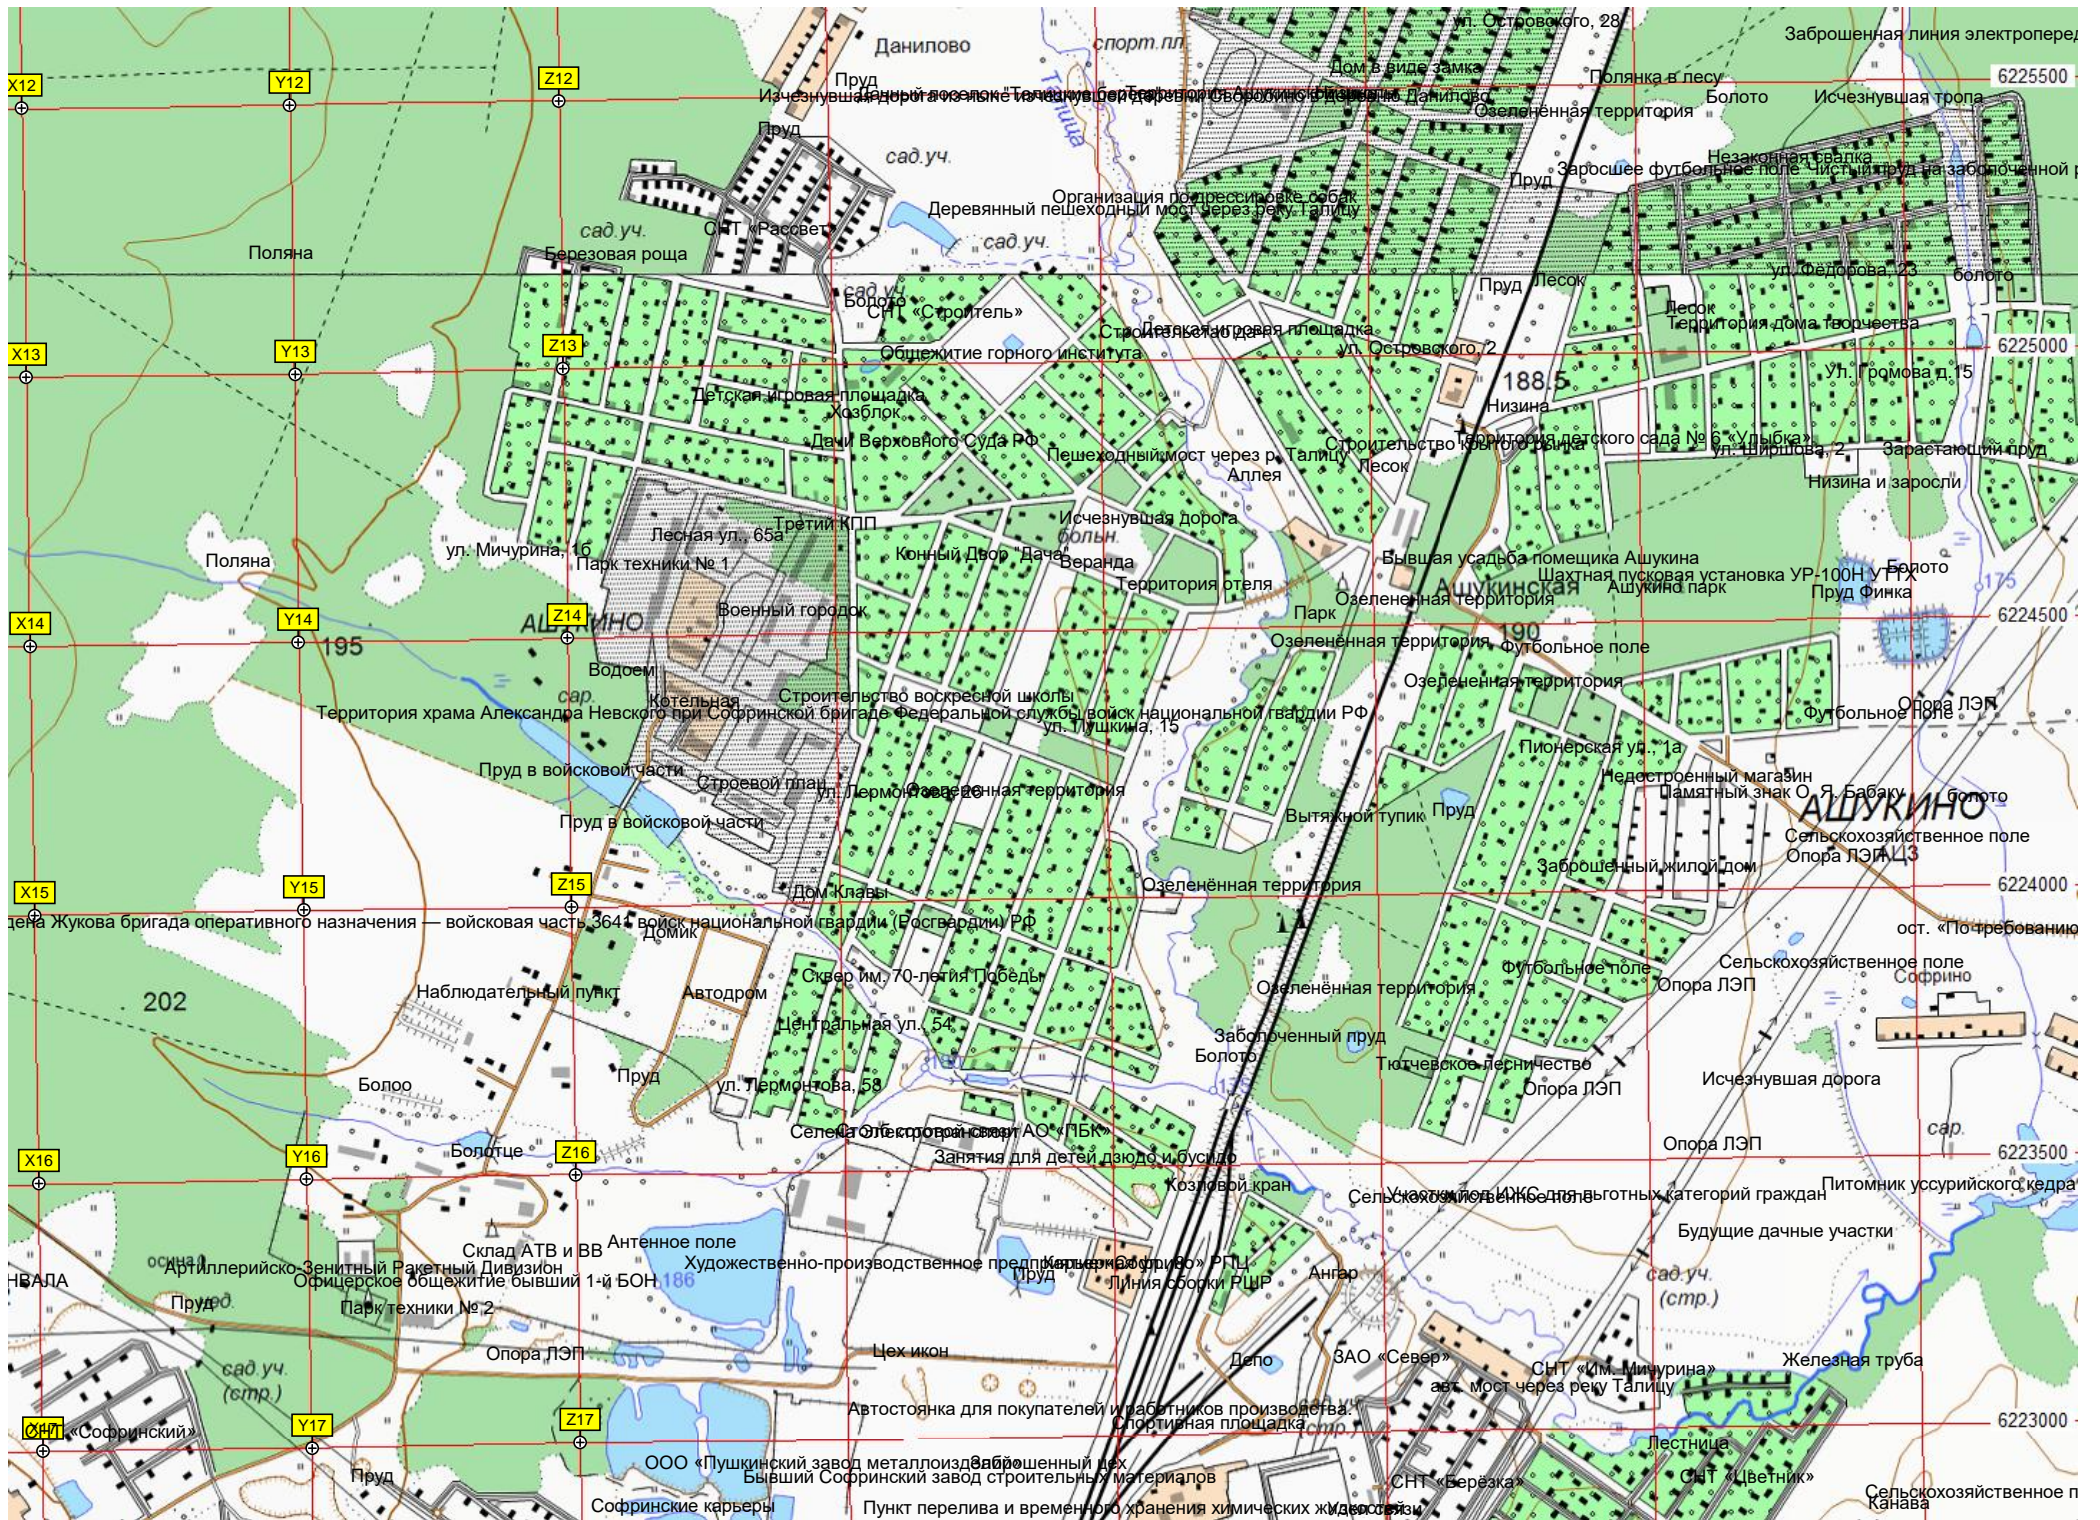

N17

O17

Софрино-1, 36

43-й километр Центральной Кольцевой АвтоДороги (А-113). (296)

СНТ «Бортнево-1»

Софрино-1

Софрино-1, 36

Софрино-1, 39
Софрино-1, 48
Софрино-1, 46
Магазин
Остановка общественного транспор
46-й километр Московского ма