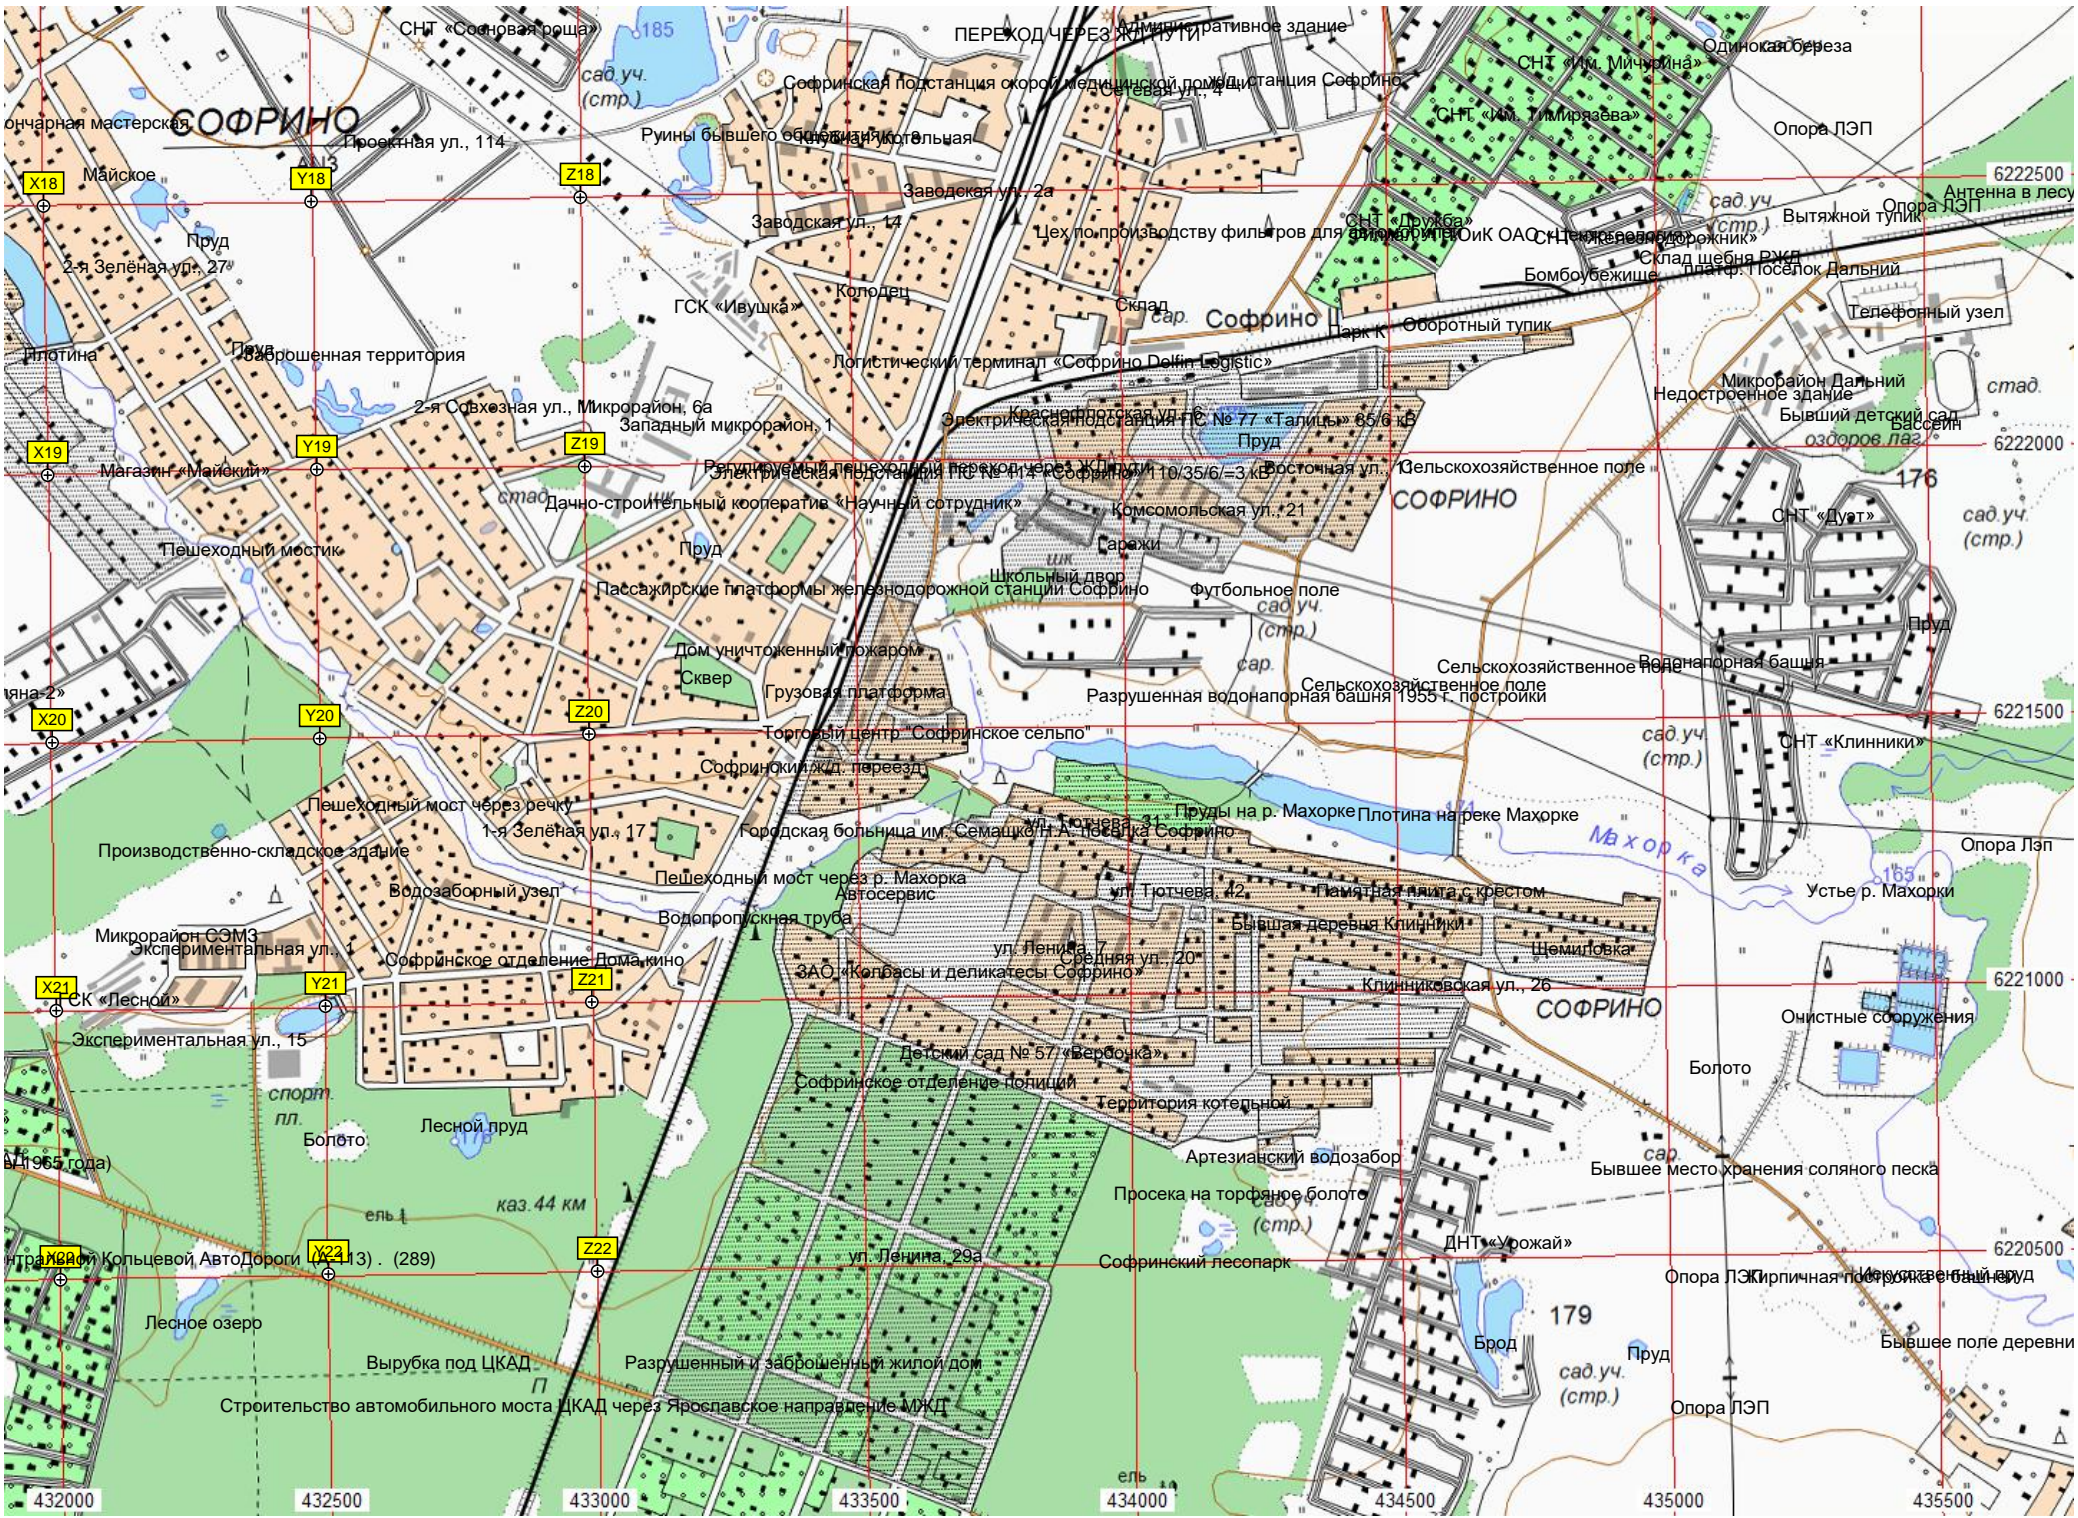

СТ «Маяк»

Высохшее болото

216

Просека газопровода

Крановая площадка газопровода

Исчезнувшая дорога

219

ДНП «Данилово-4»

Маленький заболоченный прудик

Ельдыгино
сар.

Вязь

Заболоченны

424000 " 424500 " 425000 " 425500 " 426000 " 26500 " 427000 " 427500 "

СОФРИНО

СНТ «Сосновая роща»
 ПЕРЕХОД ЧЕРЕЗ ЖИЗНЬ
 Софринская подстанция скорой медицинской помощи станция Софрино
 Одинокая берега
 Опора ЛЭП
 6222500
 Антенна в лесу
 6222000
 сад уч. (стр.)
 176
 сад уч. (стр.)
 6221500
 6221000
 6220500
 432000 432500 433000 433500 434000 434500 435000 435500
 6220000 6221000 6222000 6223000 6224000 6225000