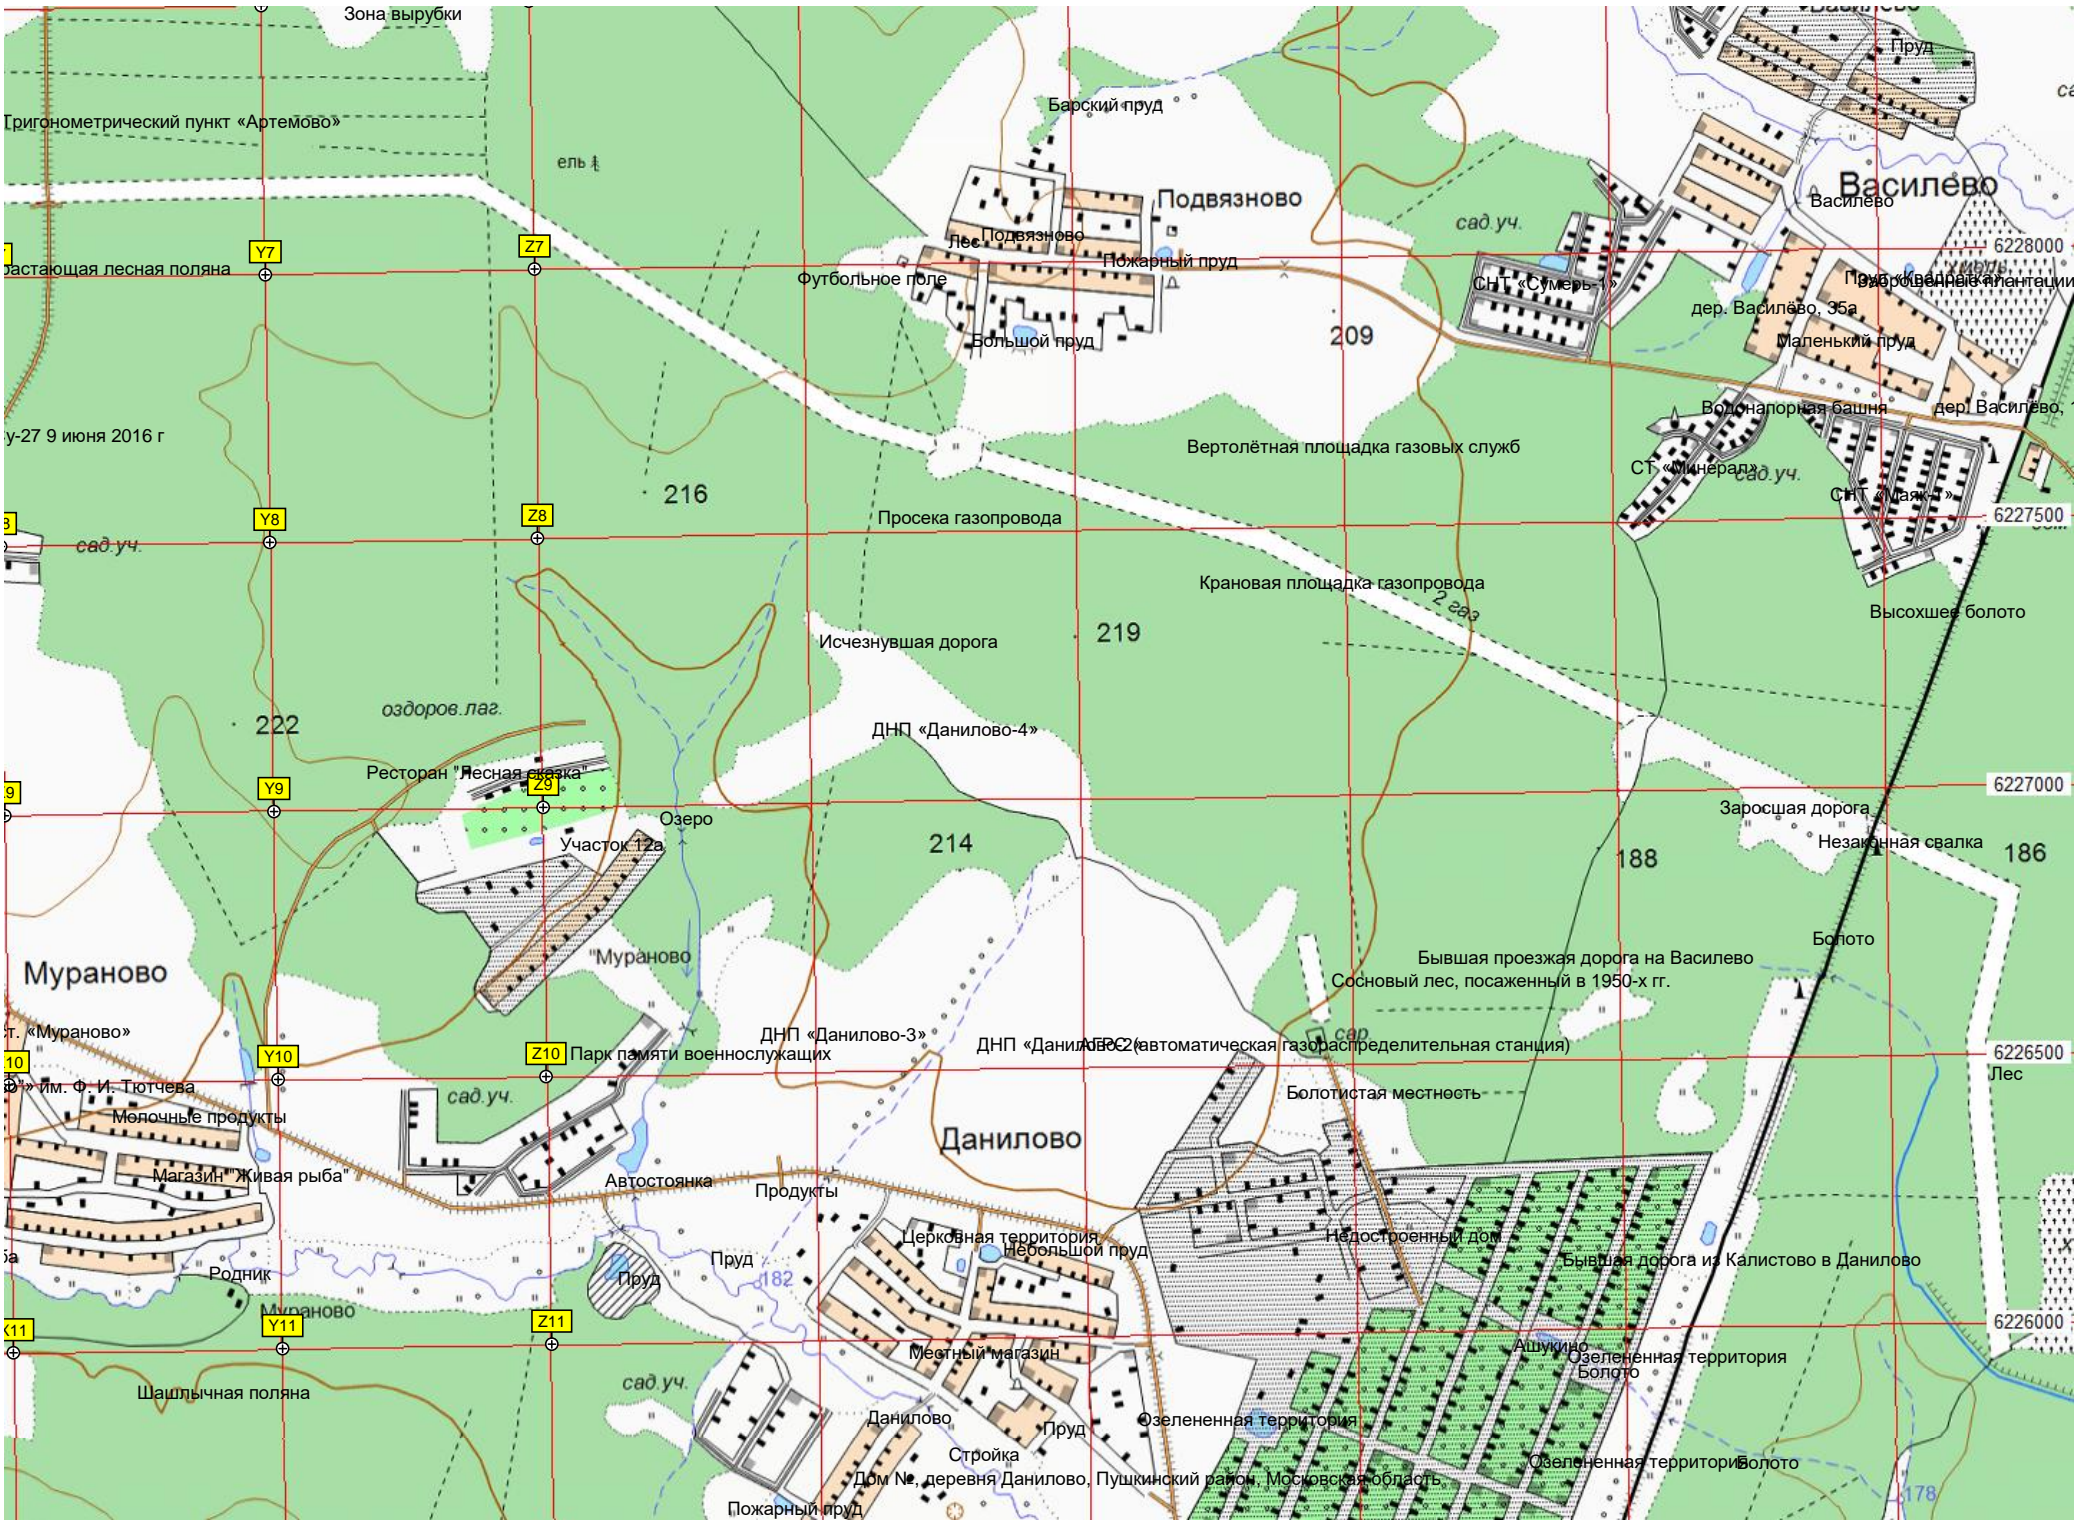

Зона вырубki

Тригонометрический пункт «Артемово»

Застава лесная поляна

у-27 9 июня 2016 г

сад.уч.

д. «Мураново»

«Им. Ф. И. Тютчева»

Молочные продукты

Магазин «Живая рыба»

Мураново

Шашлычная поляна

Зона вырубki

ель

Барский пруд

Подвязново

лес. Подвязново

футбольное поле

Большой пруд

209

сад.уч.

СНТ «Сумерки»

дер. Василёво, 35а

Маленький пруд

Водонапорная башня

СТ «Минерал»

сад.уч.

СТ «Маяк»

Высохшее болото

216

Просека газопровода

Крановая площадка газопровода

Исчезнувшая дорога

219

ДНП «Данилово-4»

оздоров. лаг.

Ресторан «Лесная сказка»

Озеро

Участок 12а

214

Заросшая дорога

Незаконная свалка

188

186

Мураново

«Мураново»

ДНП «Данилово-3»

Парк памяти военнoслужаших

ДНП «Данилово-2»

автоматическая газораспределительная станция

Данилово

Болотистая местность

Недостроенный дом

Бывшая дорога из Калистово в Данилово

Церковная территория

Небольшой пруд

Ашукино

Озелененная территория

Болото

Озелененная территория

Болото

Озелененная территория

Болото

Местный магазин

Данилово

Пруд

Стройка

Дом №, деревня Данилово,

Пушкинский район, Московская область

Пожарный пруд

6228000

6227500

6227000

6226500

6226000

178