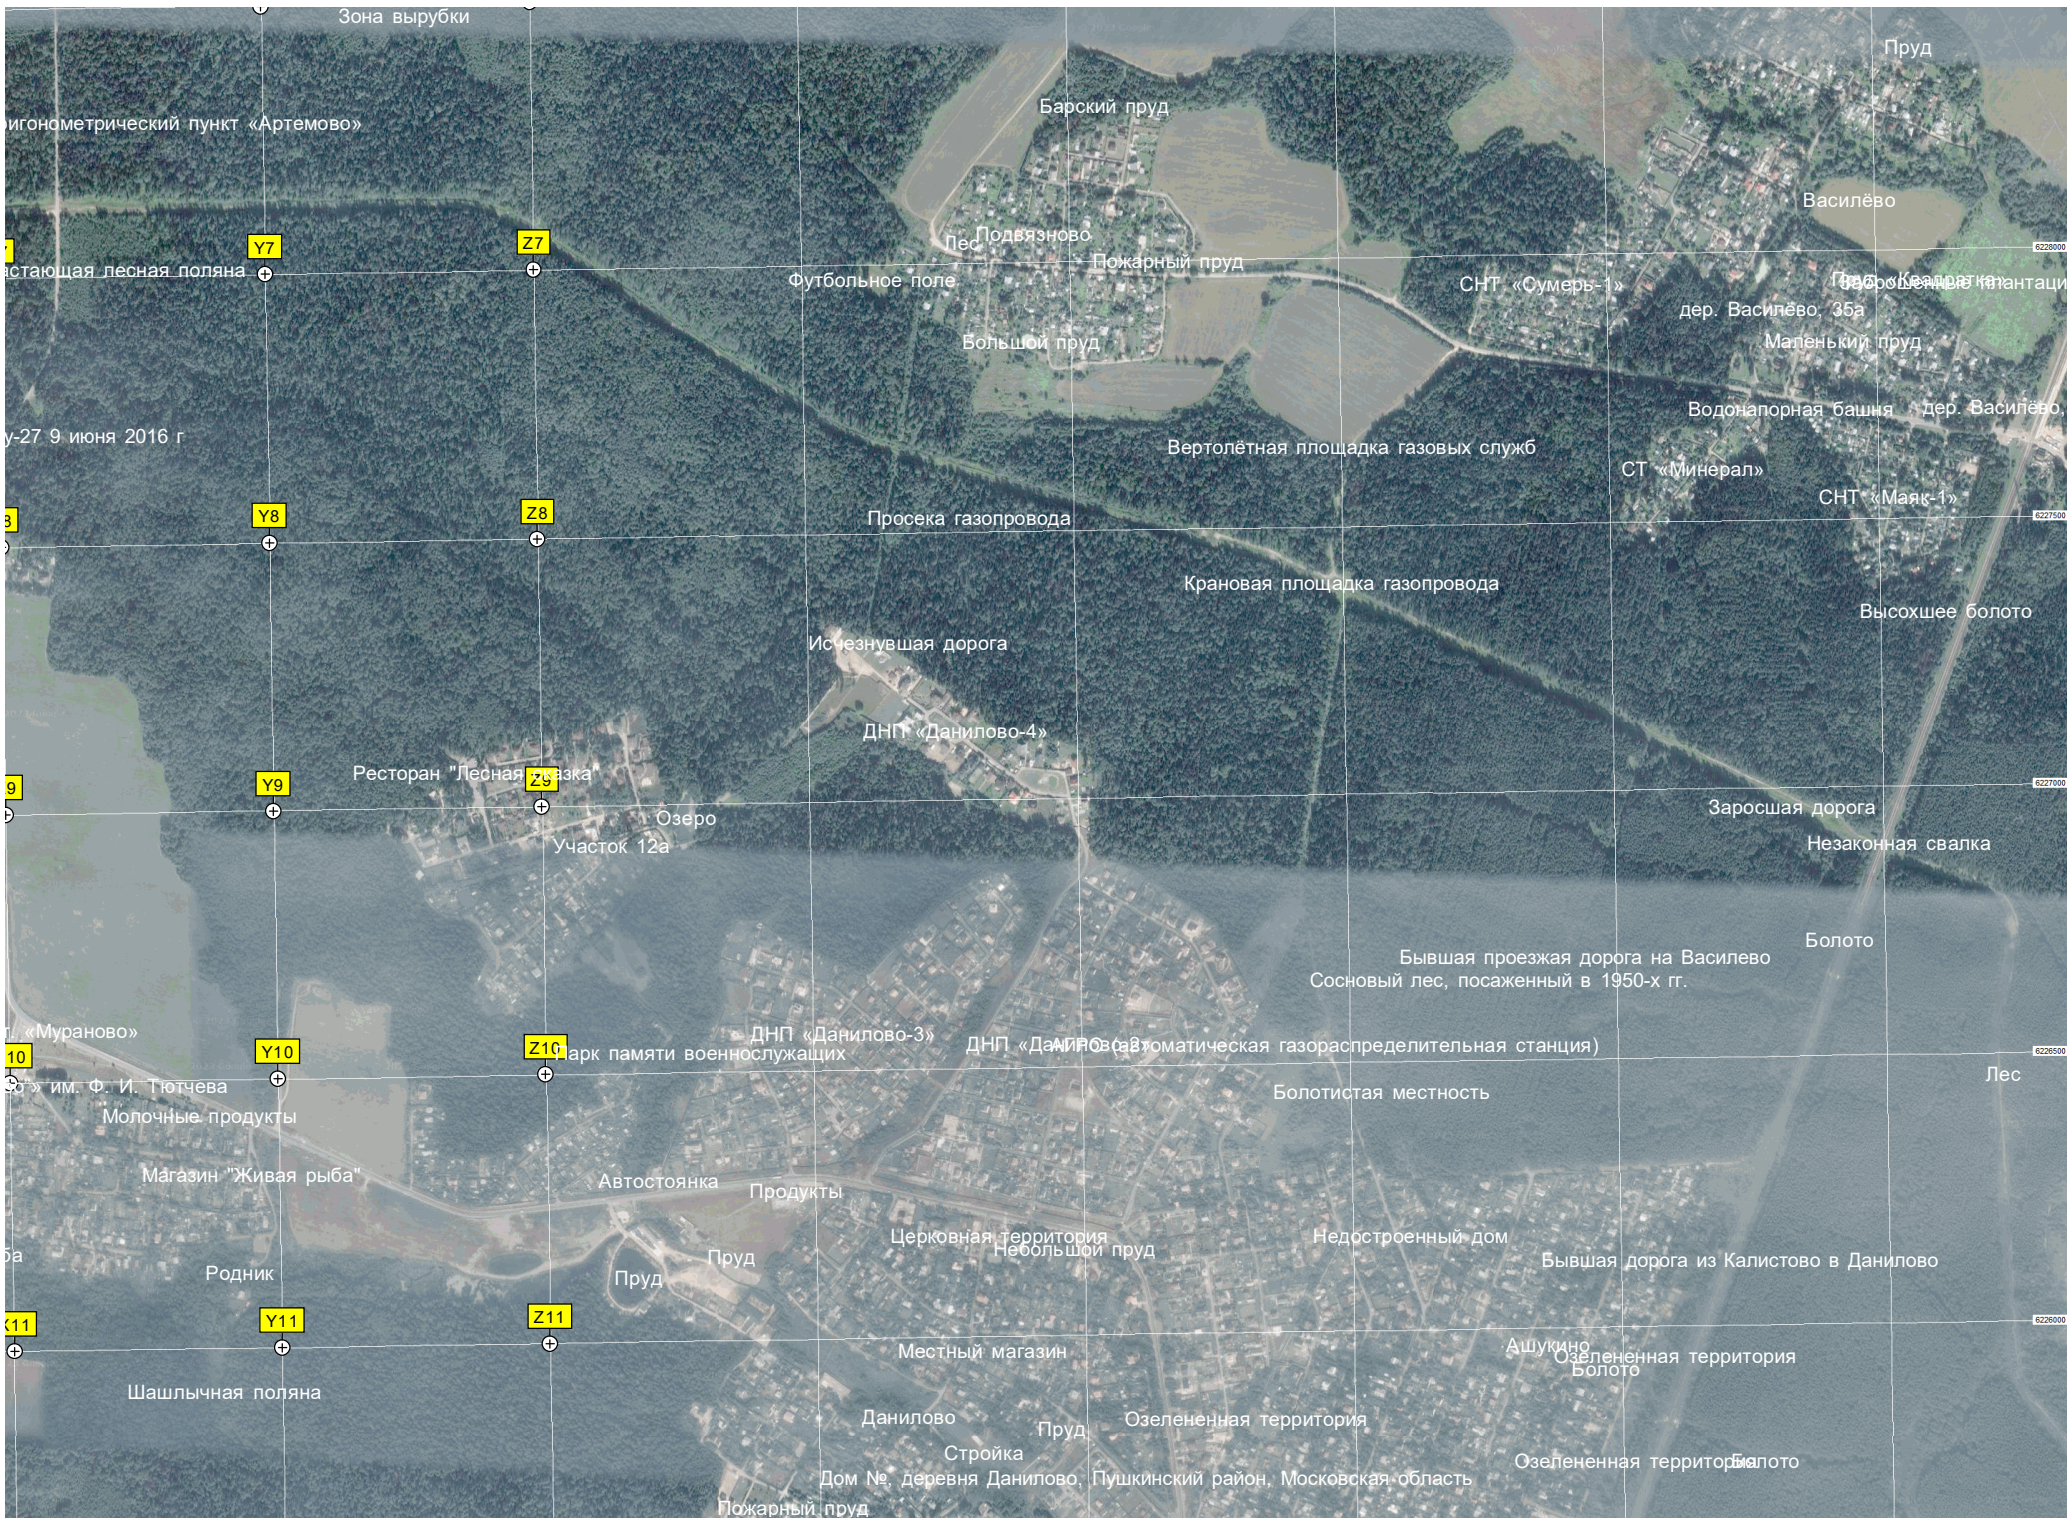

Зона вырубki

Игнометрический пункт «Артемово»

Y7

Z7

Остающаяся лесная поляна

Барский пруд

Пес Подвязново

Пожарный пруд

Футбольное поле

Большой пруд

СНТ «Сумерь-1»

Василёво

Пруд

09-27 9 июня 2016 г

Y8

Z8

Вертолётная площадка газовых служб

Просека газопровода

дер. Василёво, 35а

Маленький пруд

Водонапорная башня дер. Василёво

СТ «Минерал»

СНТ «Маяк-1»

Крановая площадка газопровода

Исчезнувшая дорога

Высохшее болото

Y9

Z9

Ресторан "Лесная избушка"

ДНП «Данилово-4»

Озеро

Участок 12а

Заросшая дорога

Незаконная свалка

ул. «Мураново»

Y10

Z10

ул. им. Ф. И. Тютчева

Молочные продукты

Магазин "Живая рыба"

Родник

Шашлычная поляна

ДНП «Данилово-3»

Парк памяти военнослужащих

ДНП «Данилово-5» (автоматическая газораспределительная станция)

Бывшая проезжая дорога на Василёво
Сосновый лес, посаженный в 1950-х гг.

Болото

Болотистая местность

Лес

Автостоянка

Продукты

Церковная территория

Небольшой пруд

Недостроенный дом

Бывшая дорога из Калистово в Данилово

Пруд

Местный магазин

Ашукино

Озелененная территория

Болото

Данилово

Пруд

Озелененная территория

Озелененная территория

Болото

Стройка

Дом №. деревня Данилово, Пушкинский район, Московская область

Пожарный пруд