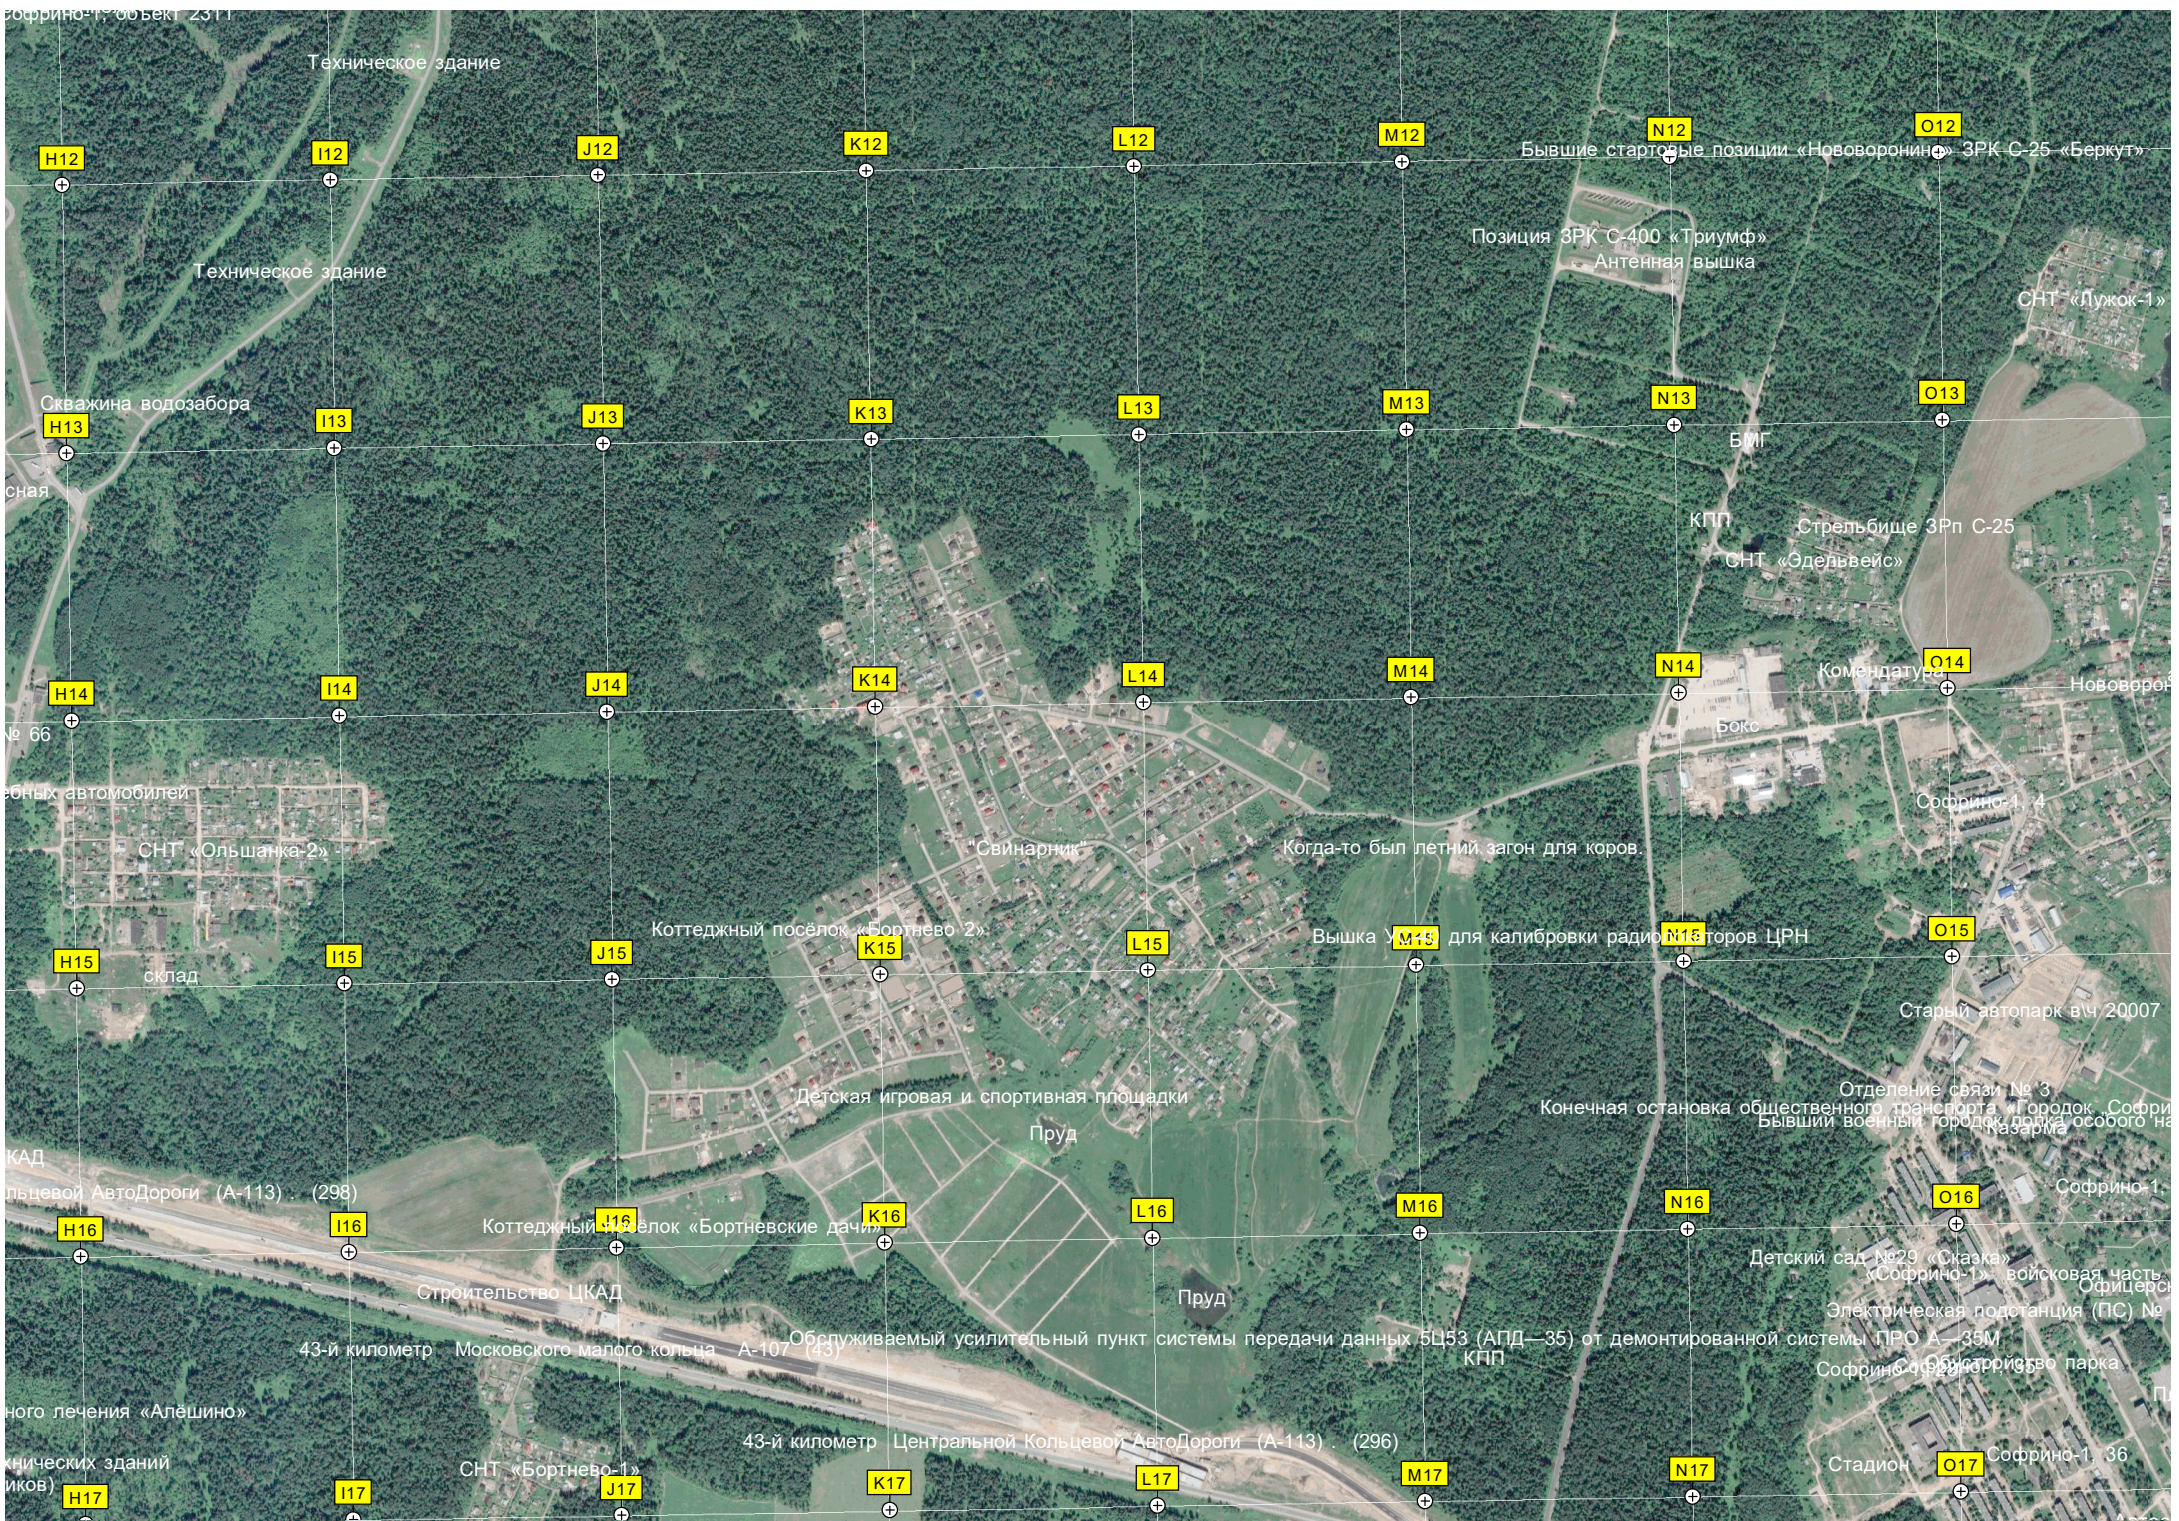

Болото

Стройка

Дом №. деревня Данилово, Пушкинский район, Московская область

Пожарный пруд

X12

Y12

Z12

X13