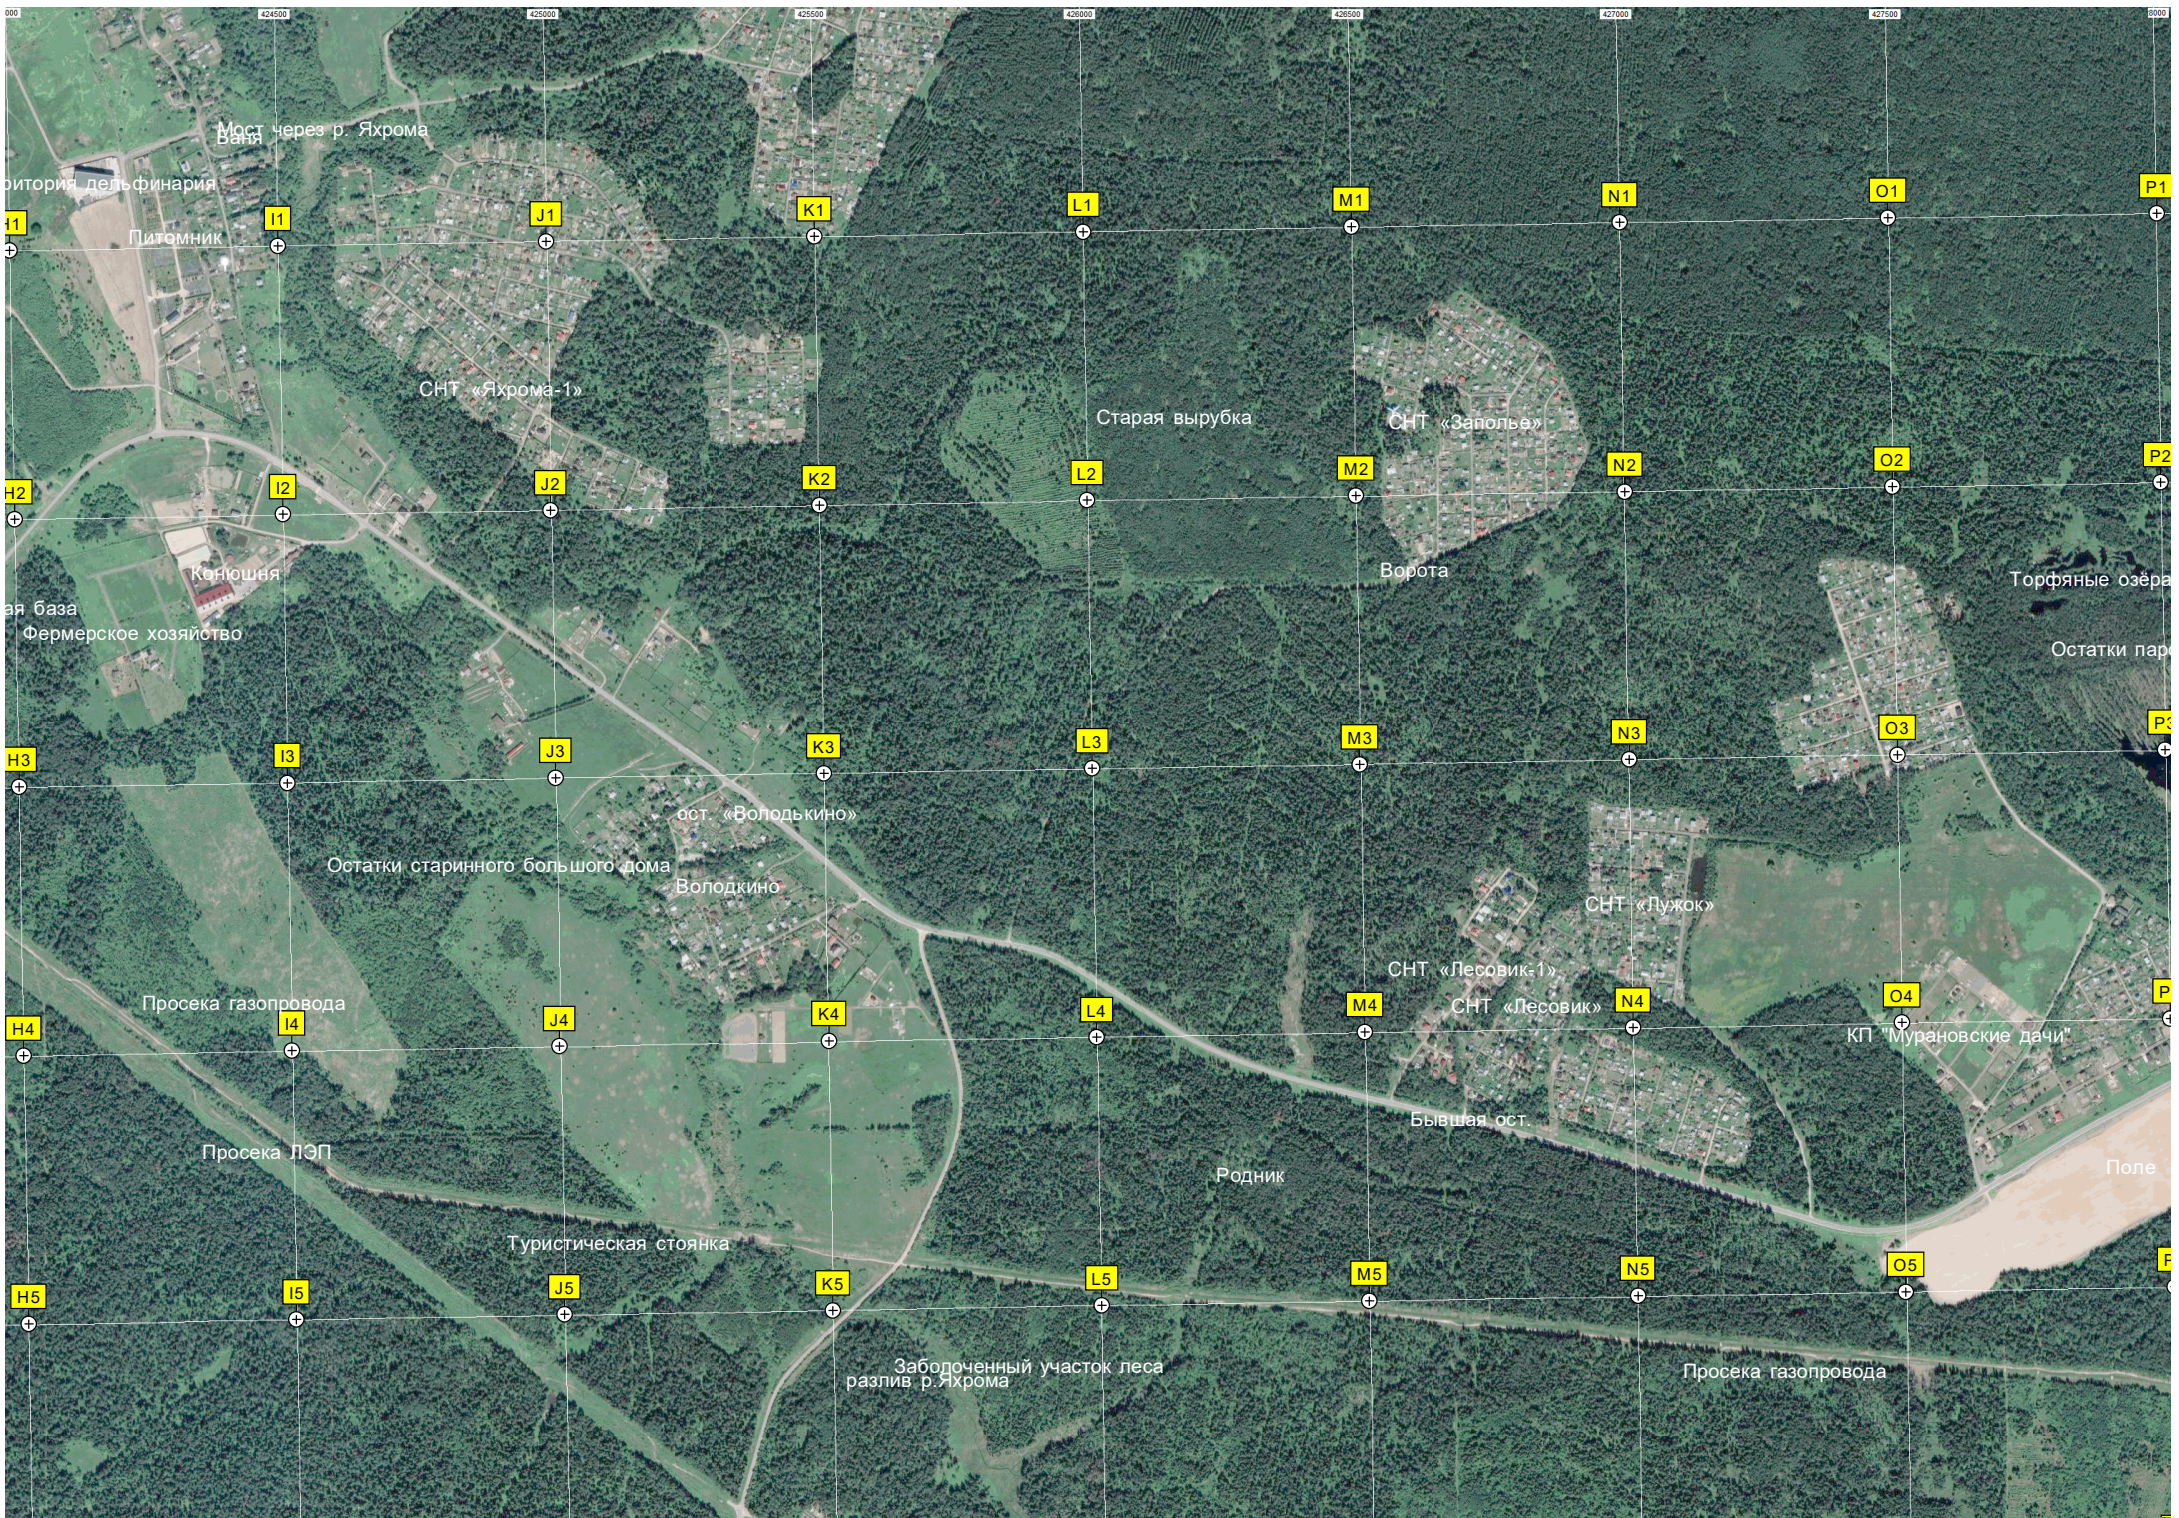

Фермерское хозяйство

Просека газопровода

Лесное болото

Благодать

Крутой склон на просеке ЛЭП

Территория бывшего лесничества

Здесь находилась деревня Горохово

ост. «По требованию»

Мост через р. Яхрому

База

территория дельфинария

Пиромник

СНТ «Яхрому-1»

Старая вырубка

СНТ «Заполье»

Ворота

СНТ «Лесовик-1»

СНТ «Лесовик»

КП «Мурановские дачи»

Просека газопровода

Просека ЛЭП

Туристическая стоянка

Родник

Бывшая ост.