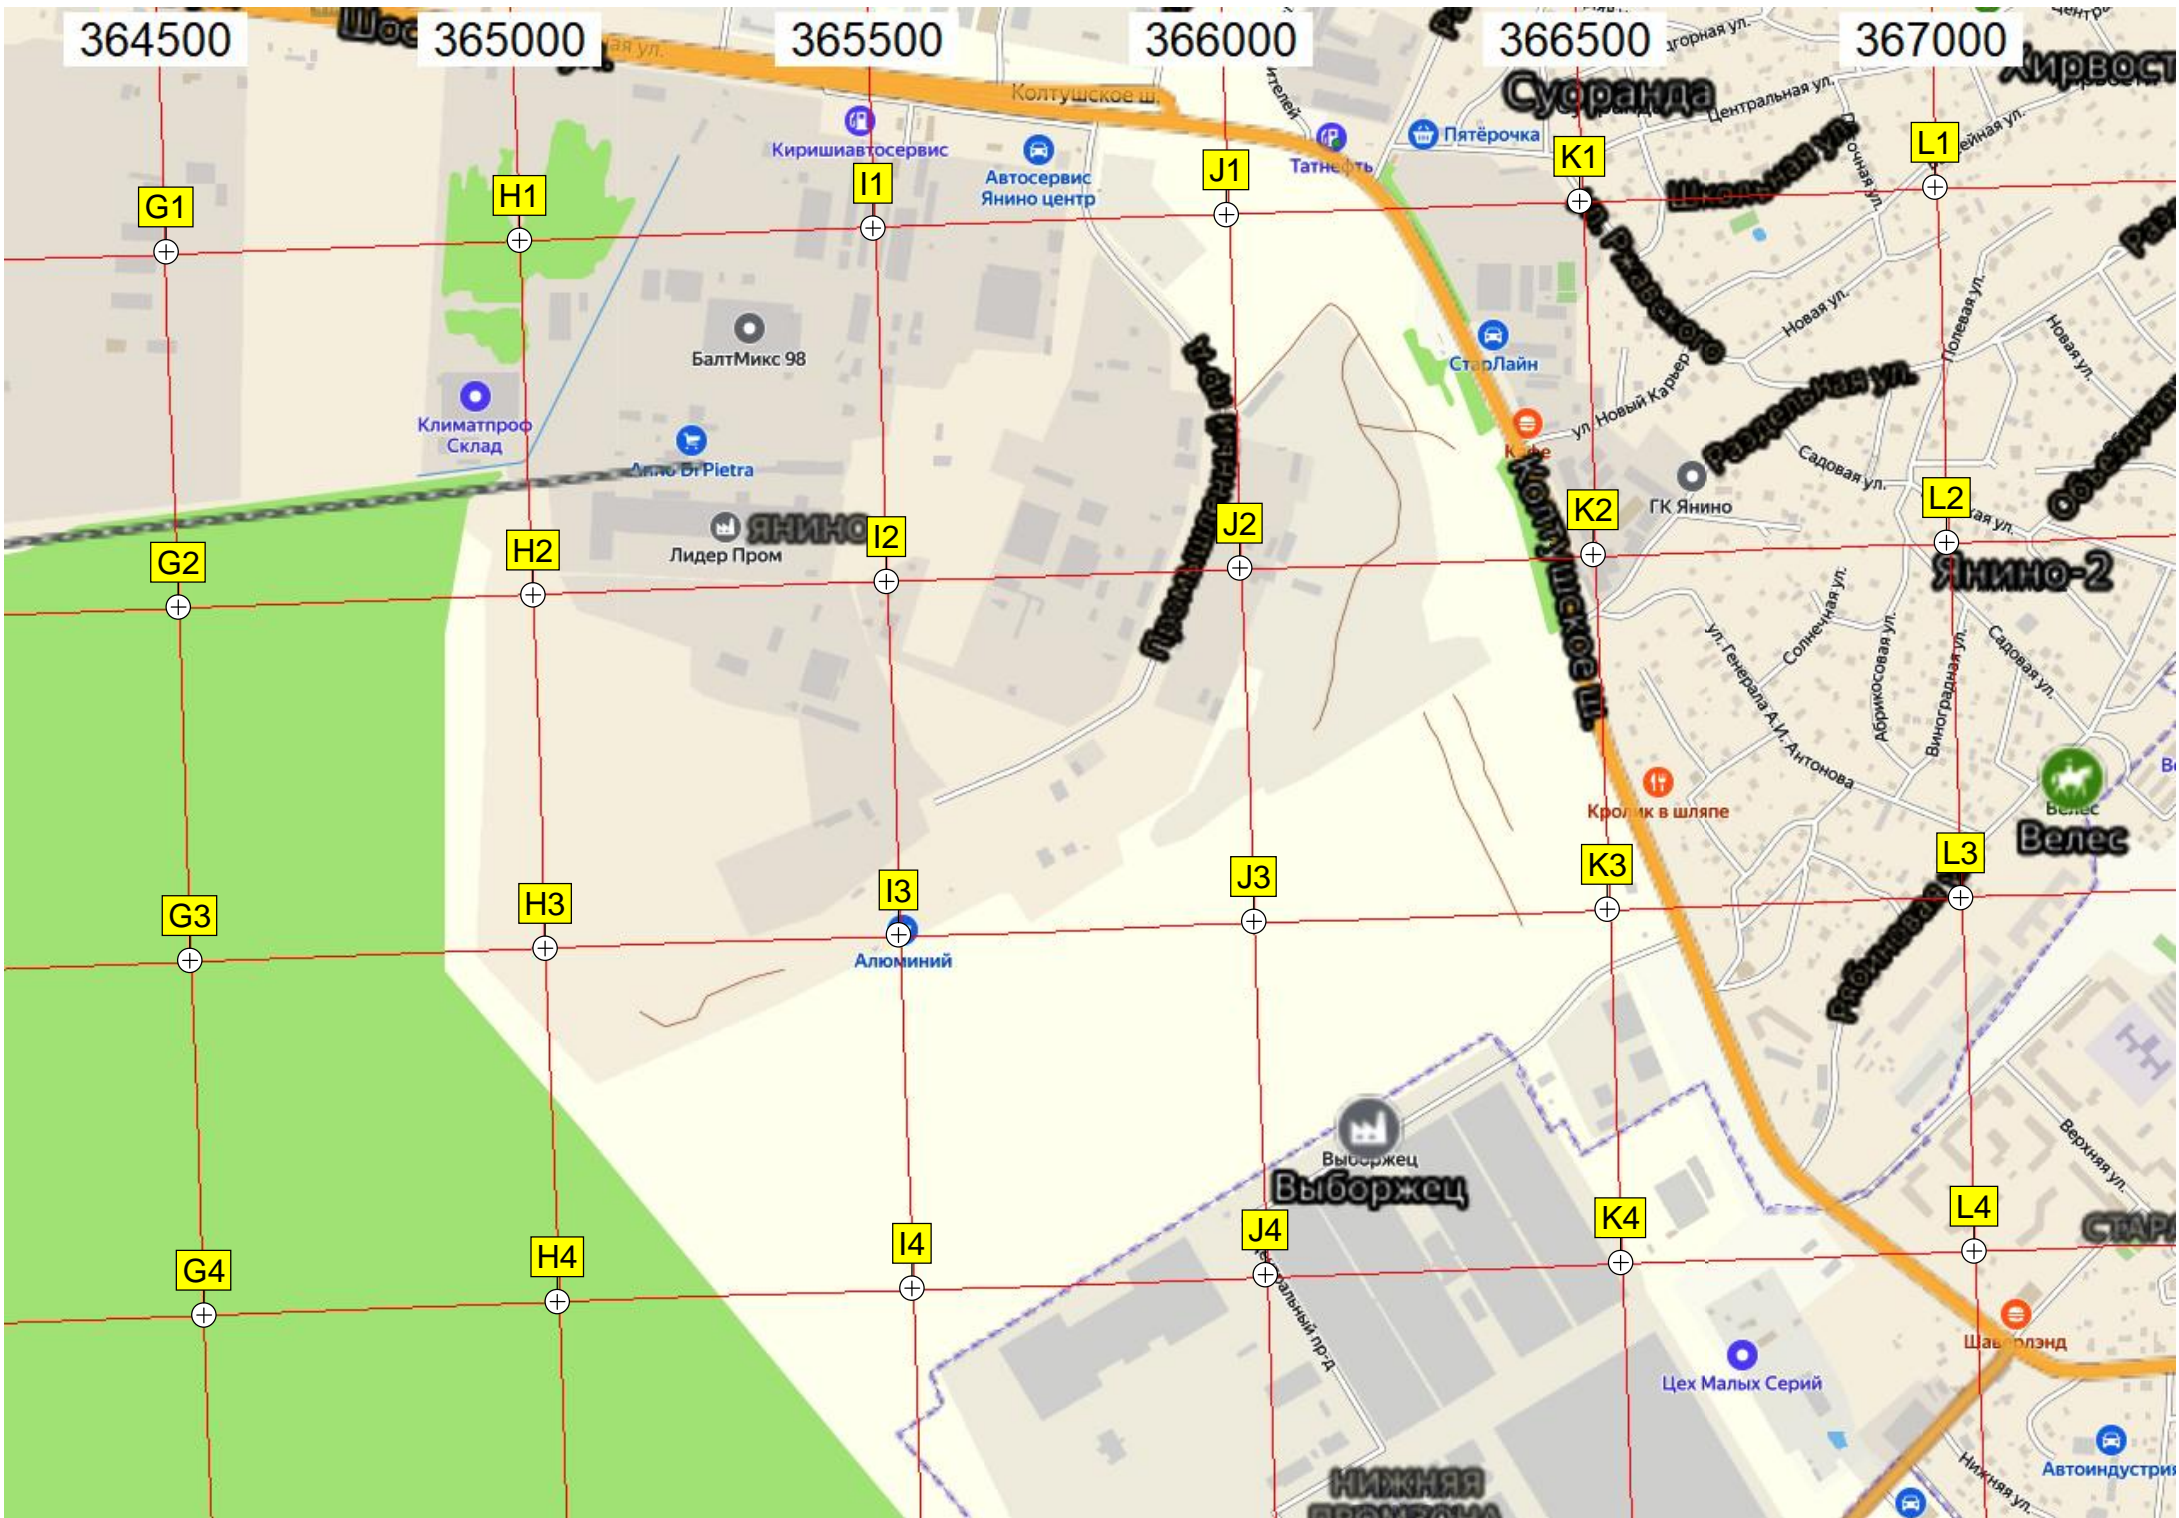

6647500

6647000

6646500

6646000

КАД

Васильевская ул.

Васильевская ул.

Ладожская ул.

Ладожская ул.

Ладожская ул.

Северная водопроводная станция

Нарва р-н

метр
ское
ронение

Траст Авто

G5

H5