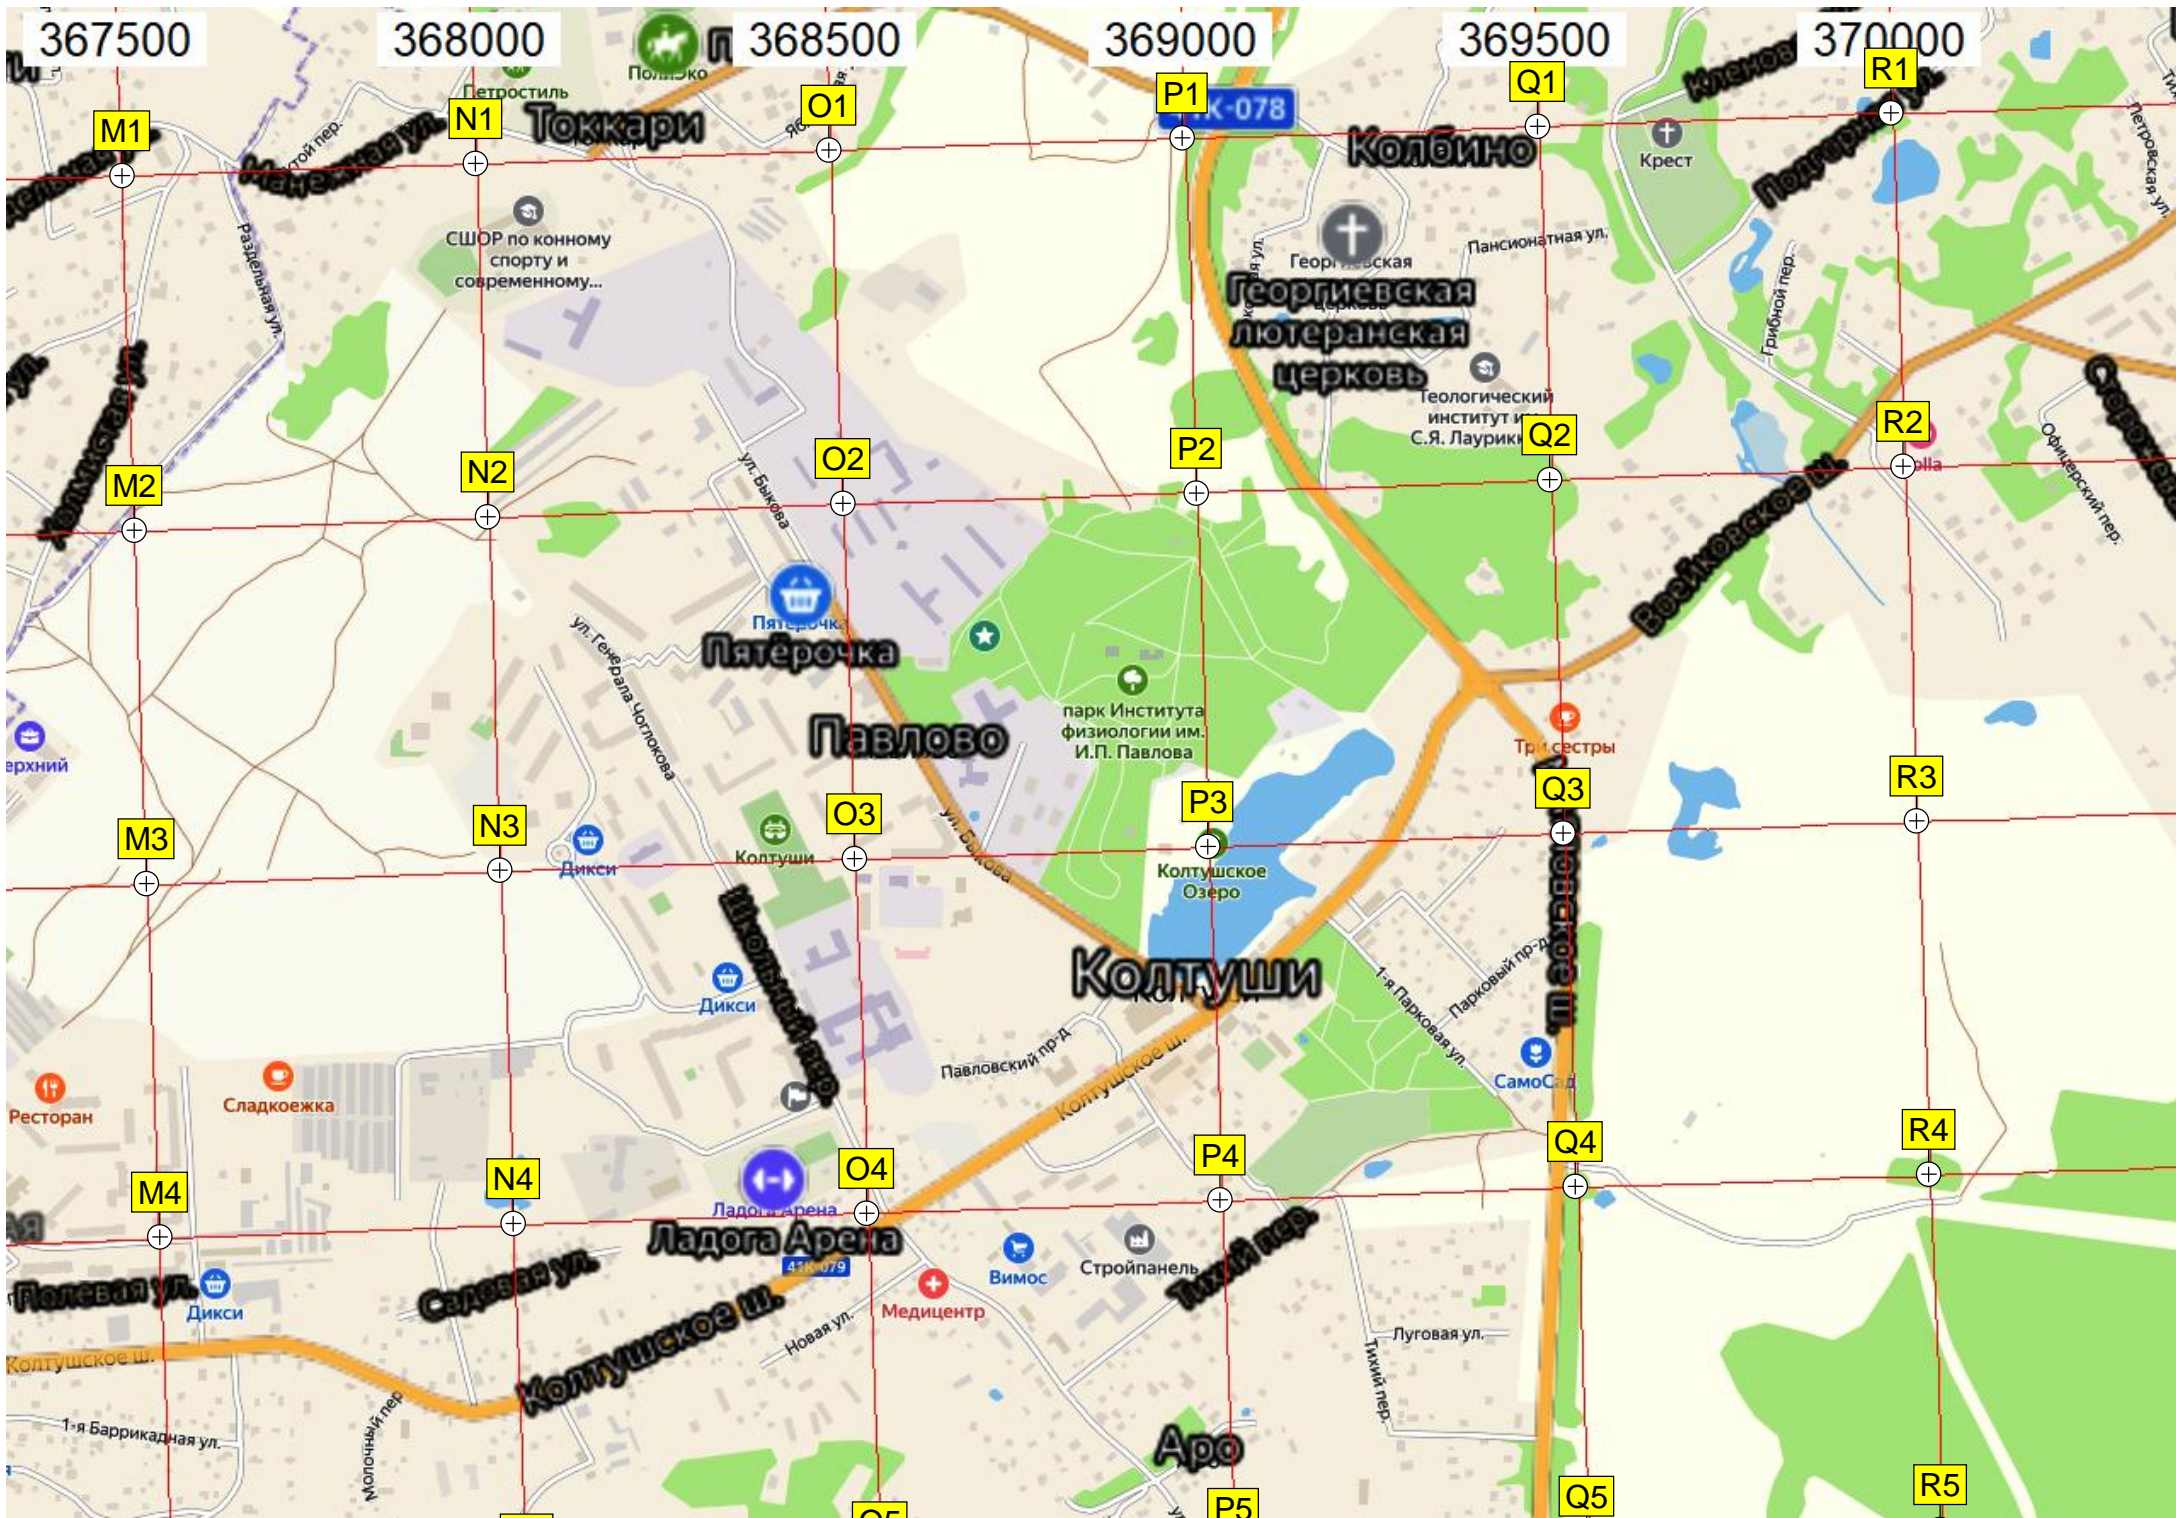

6647500

6647000

6646500

6646000

КАД

Васильевская ул.

Васильевская ул.

Ладожская ул.

Ладожская ул.

Ладожская ул.

Северная водопроводная станция

Нарва р-н

метр
ское
ронение

Траст Авто

G5

H5