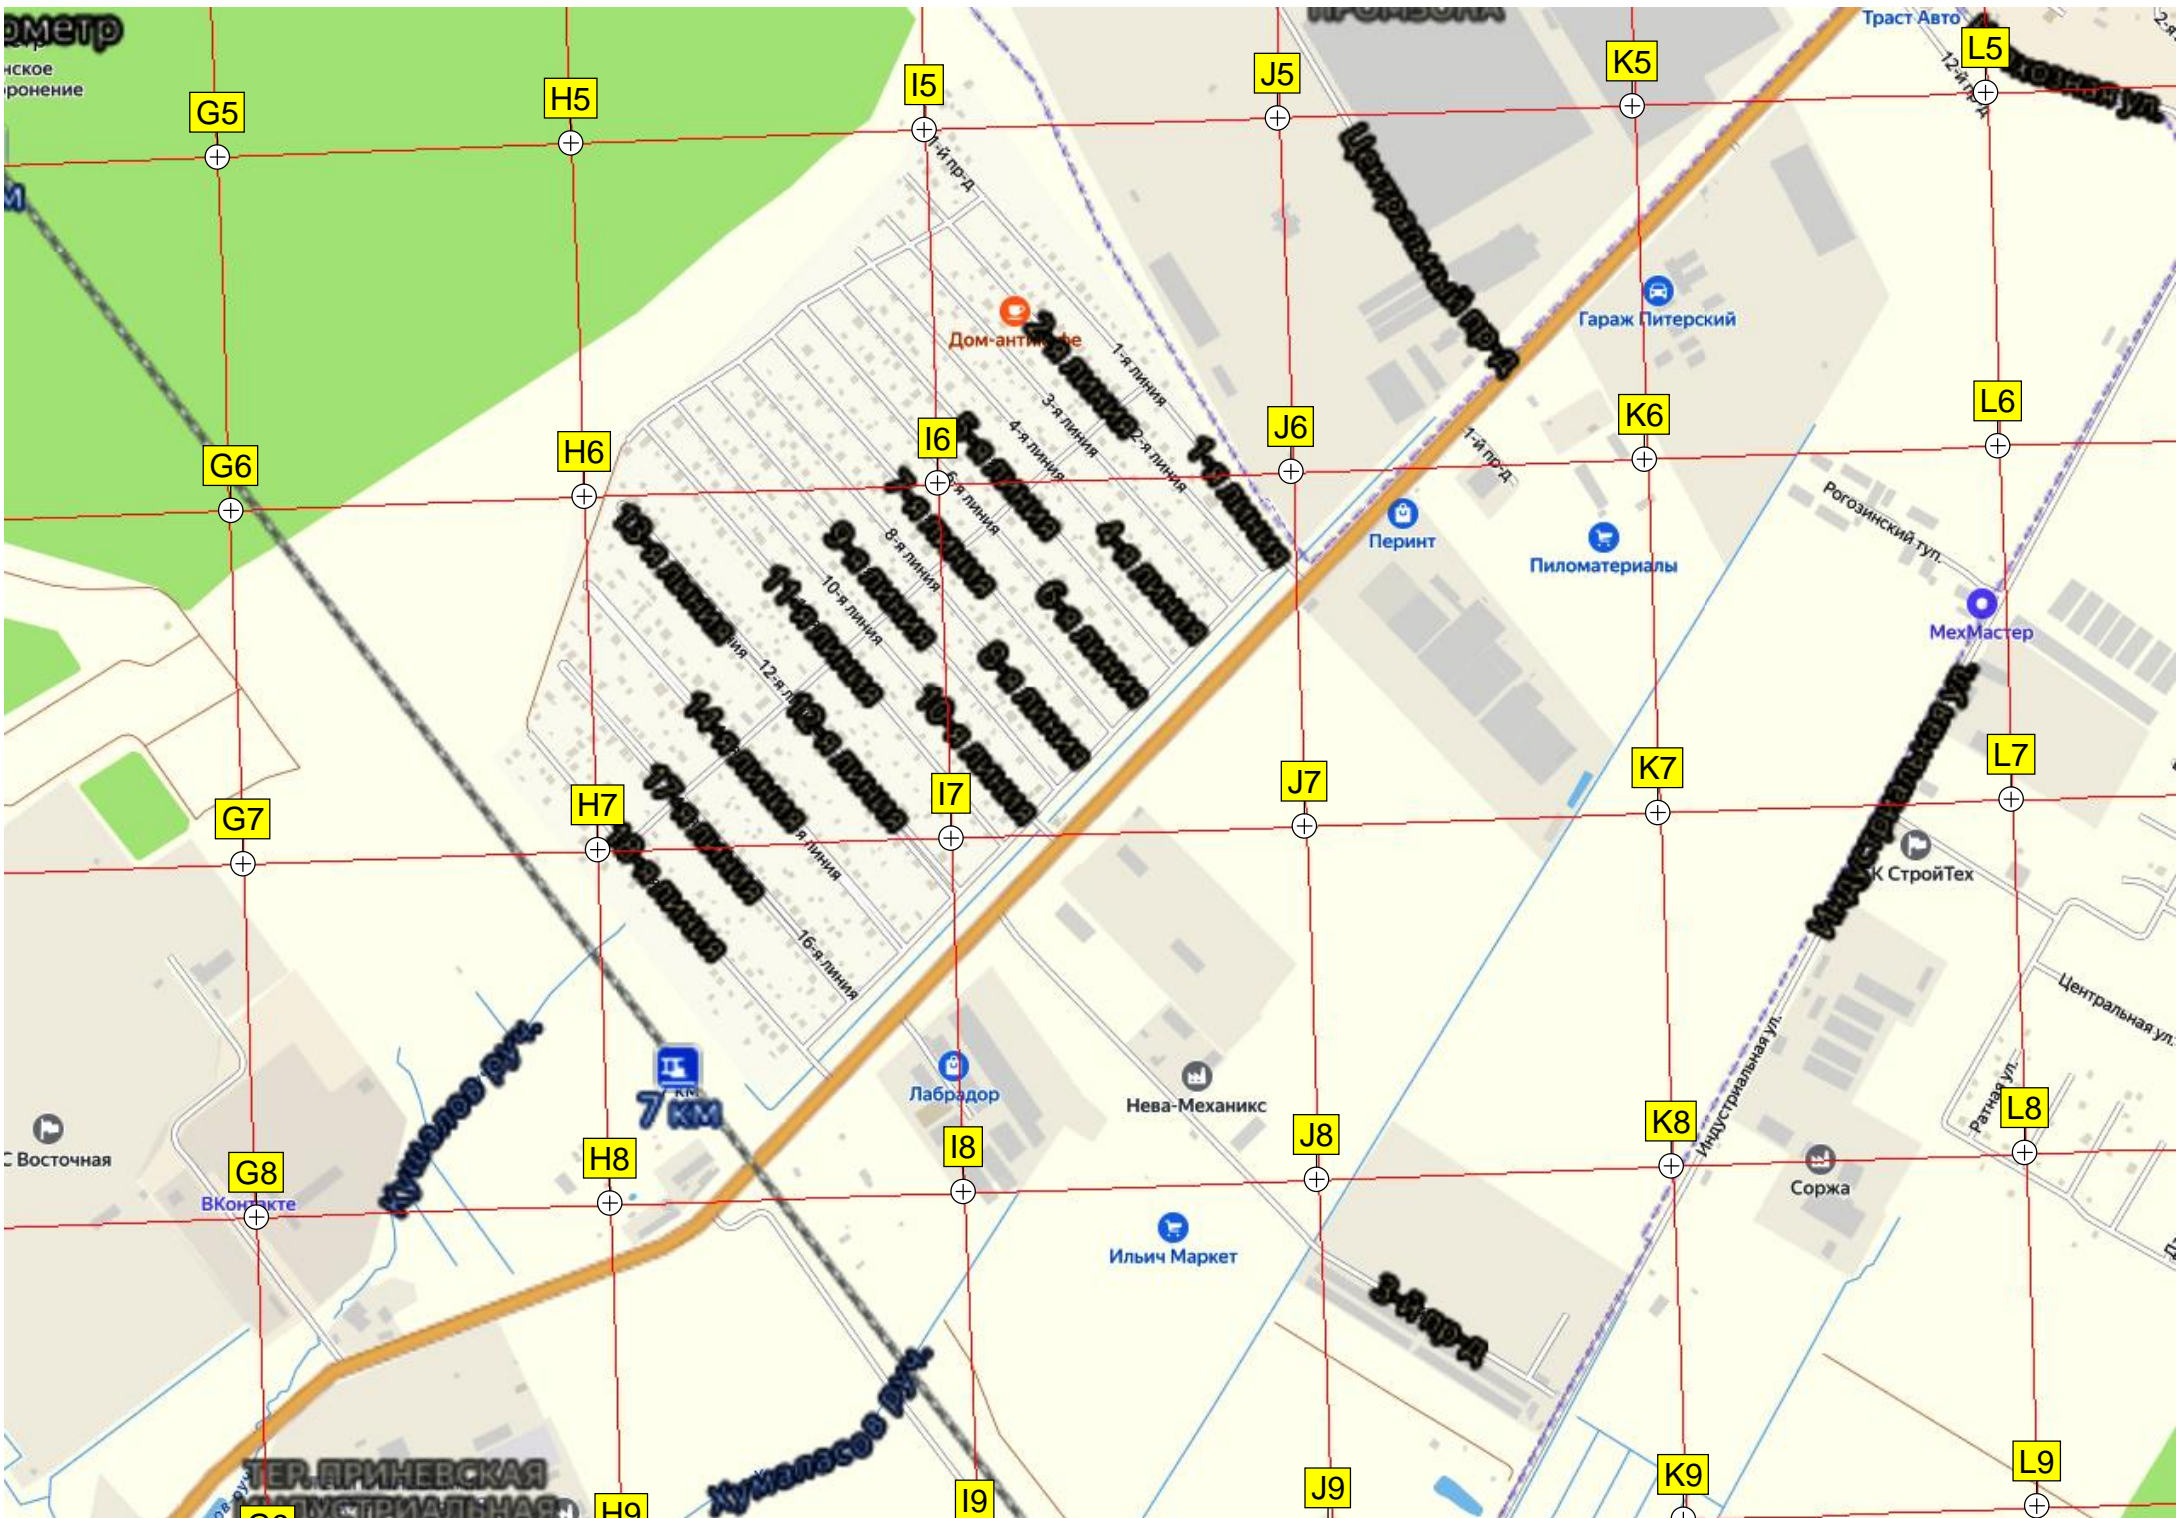

6647500

6647000

6646500

6646000

КАД

Васильевская ул.

Васильевская ул.

Ладожская ул.

Ладожская ул.

Ладожская ул.

Северная водопроводная станция

Нарва р-н

метр
ское
ронение

Траст Авто

G5

H5