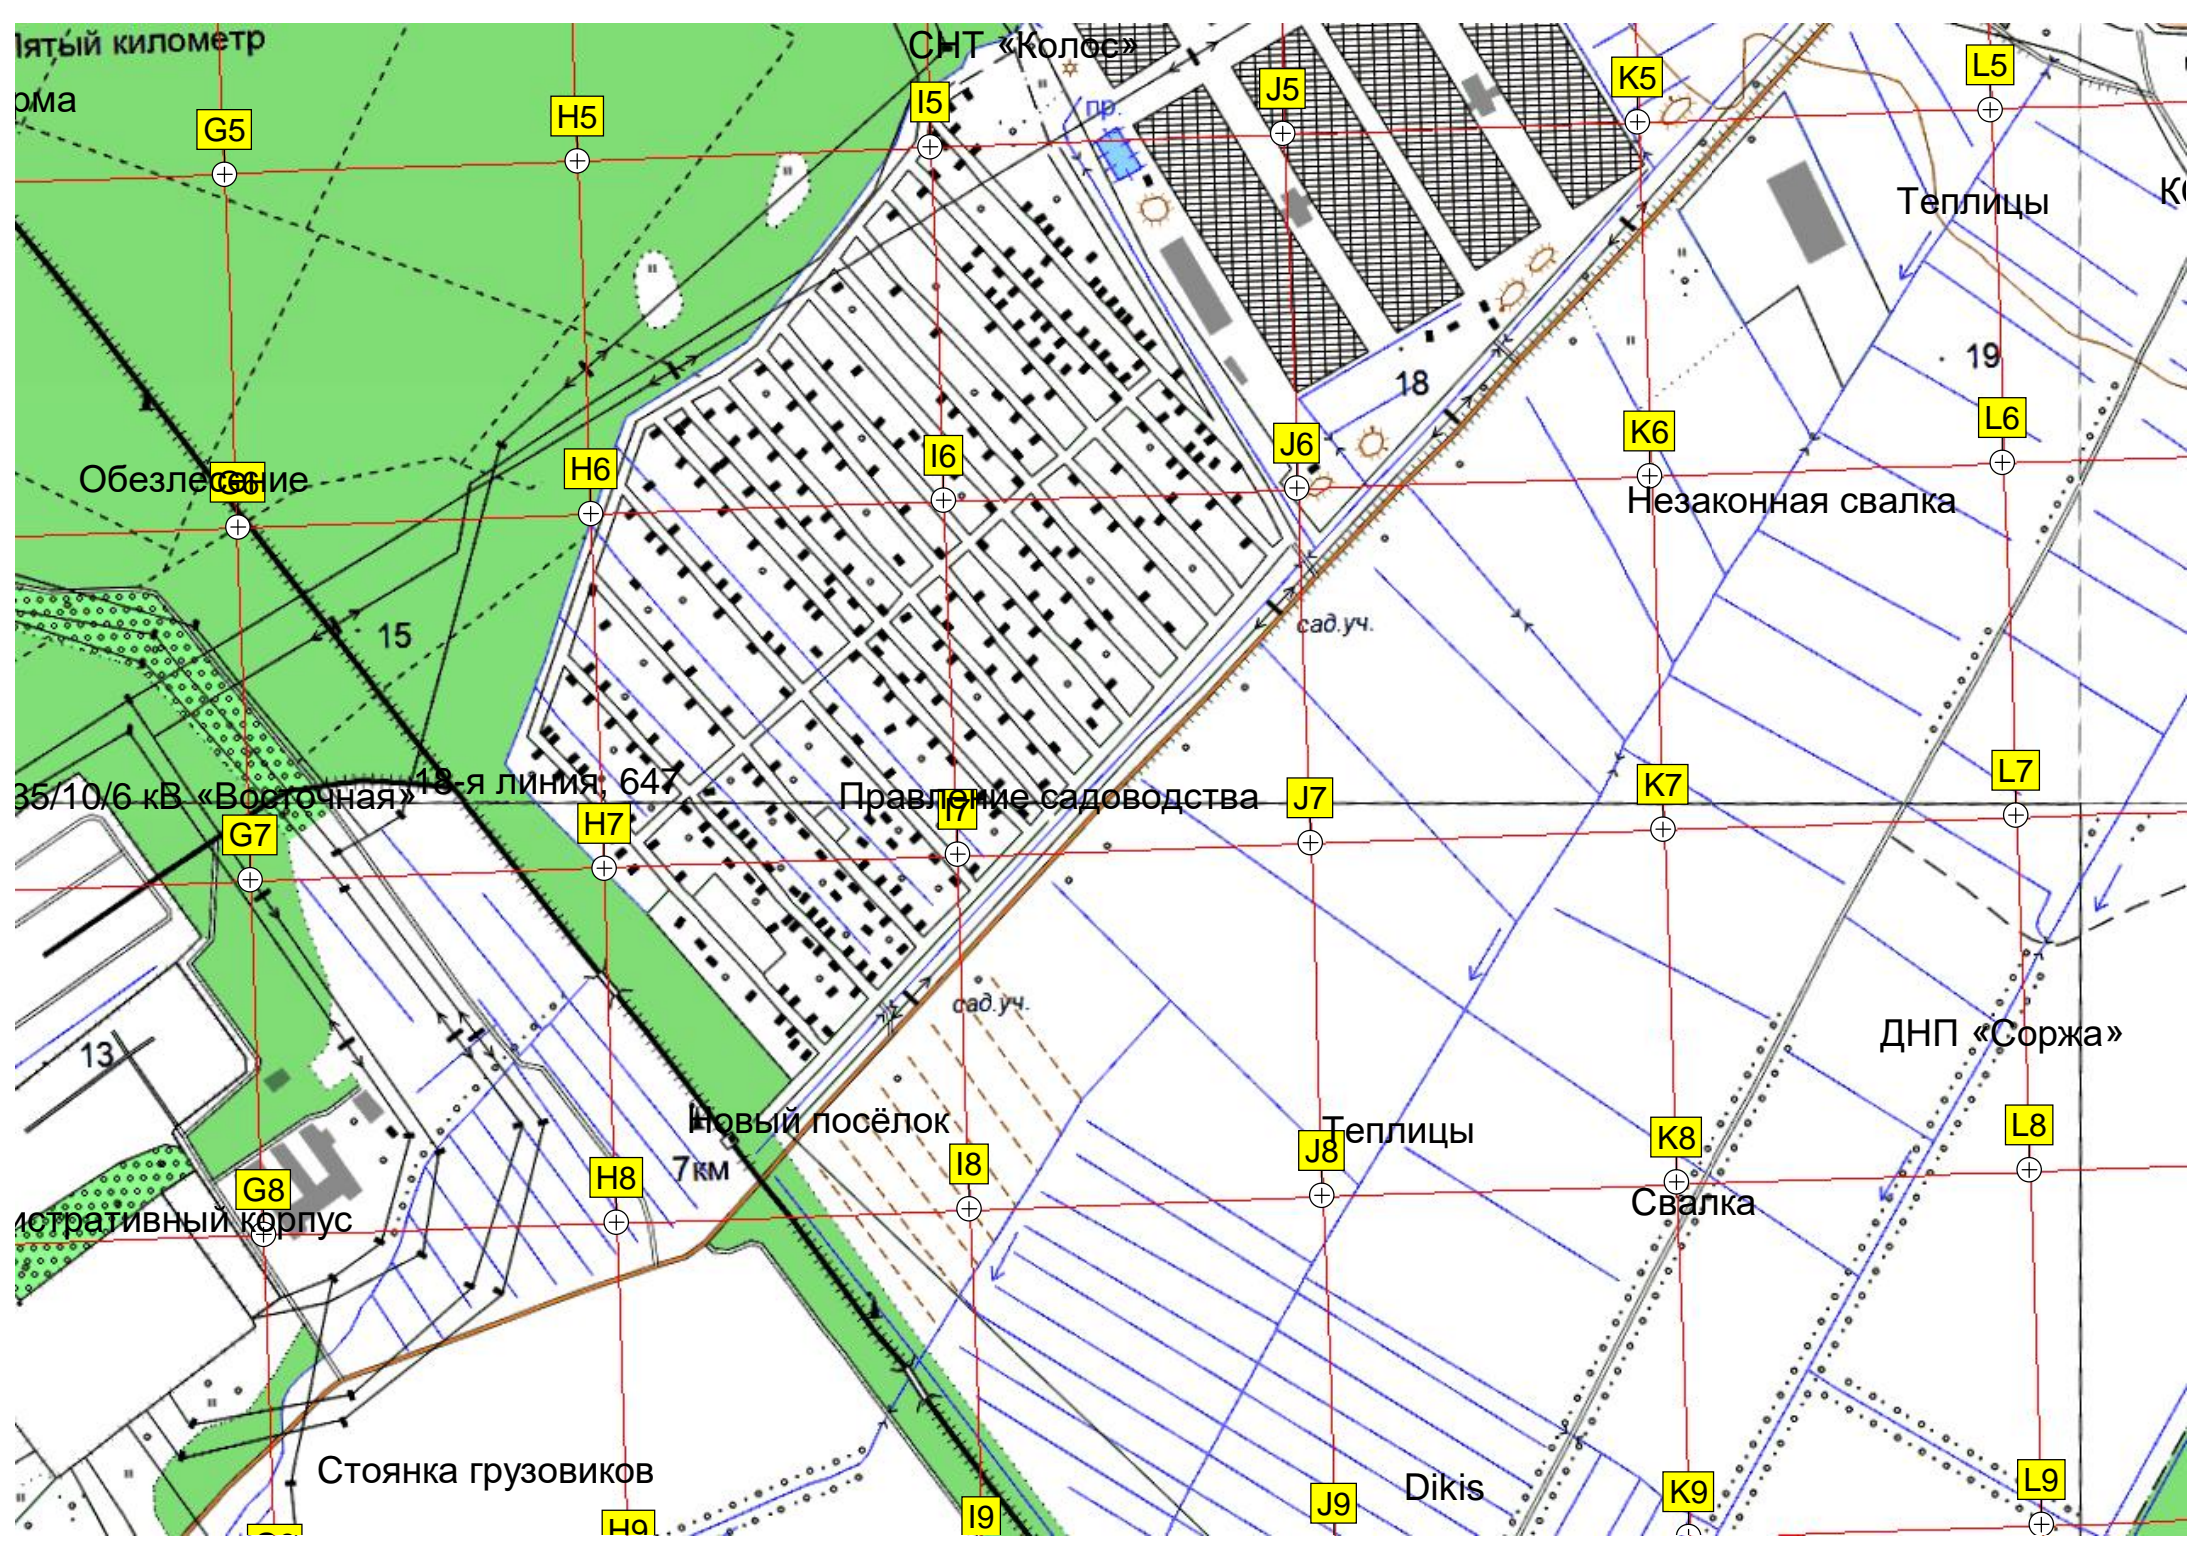

6645000

терр. гипермаркета «Лента»

Южное Кудрово

ТП 330/220/110

Разработка грунта.

6644500

Рекламный щит

Городок строителей

Ровиль овая роща

Ров

Промзона "Новосергиевская"

Административный корпус

6644000

Линия электропередачи

8

11

Заградительная полоса Хяники (Гяники)

Г. Ыжики

16

38

M10

N10

дер. Рыжики, 4

P10