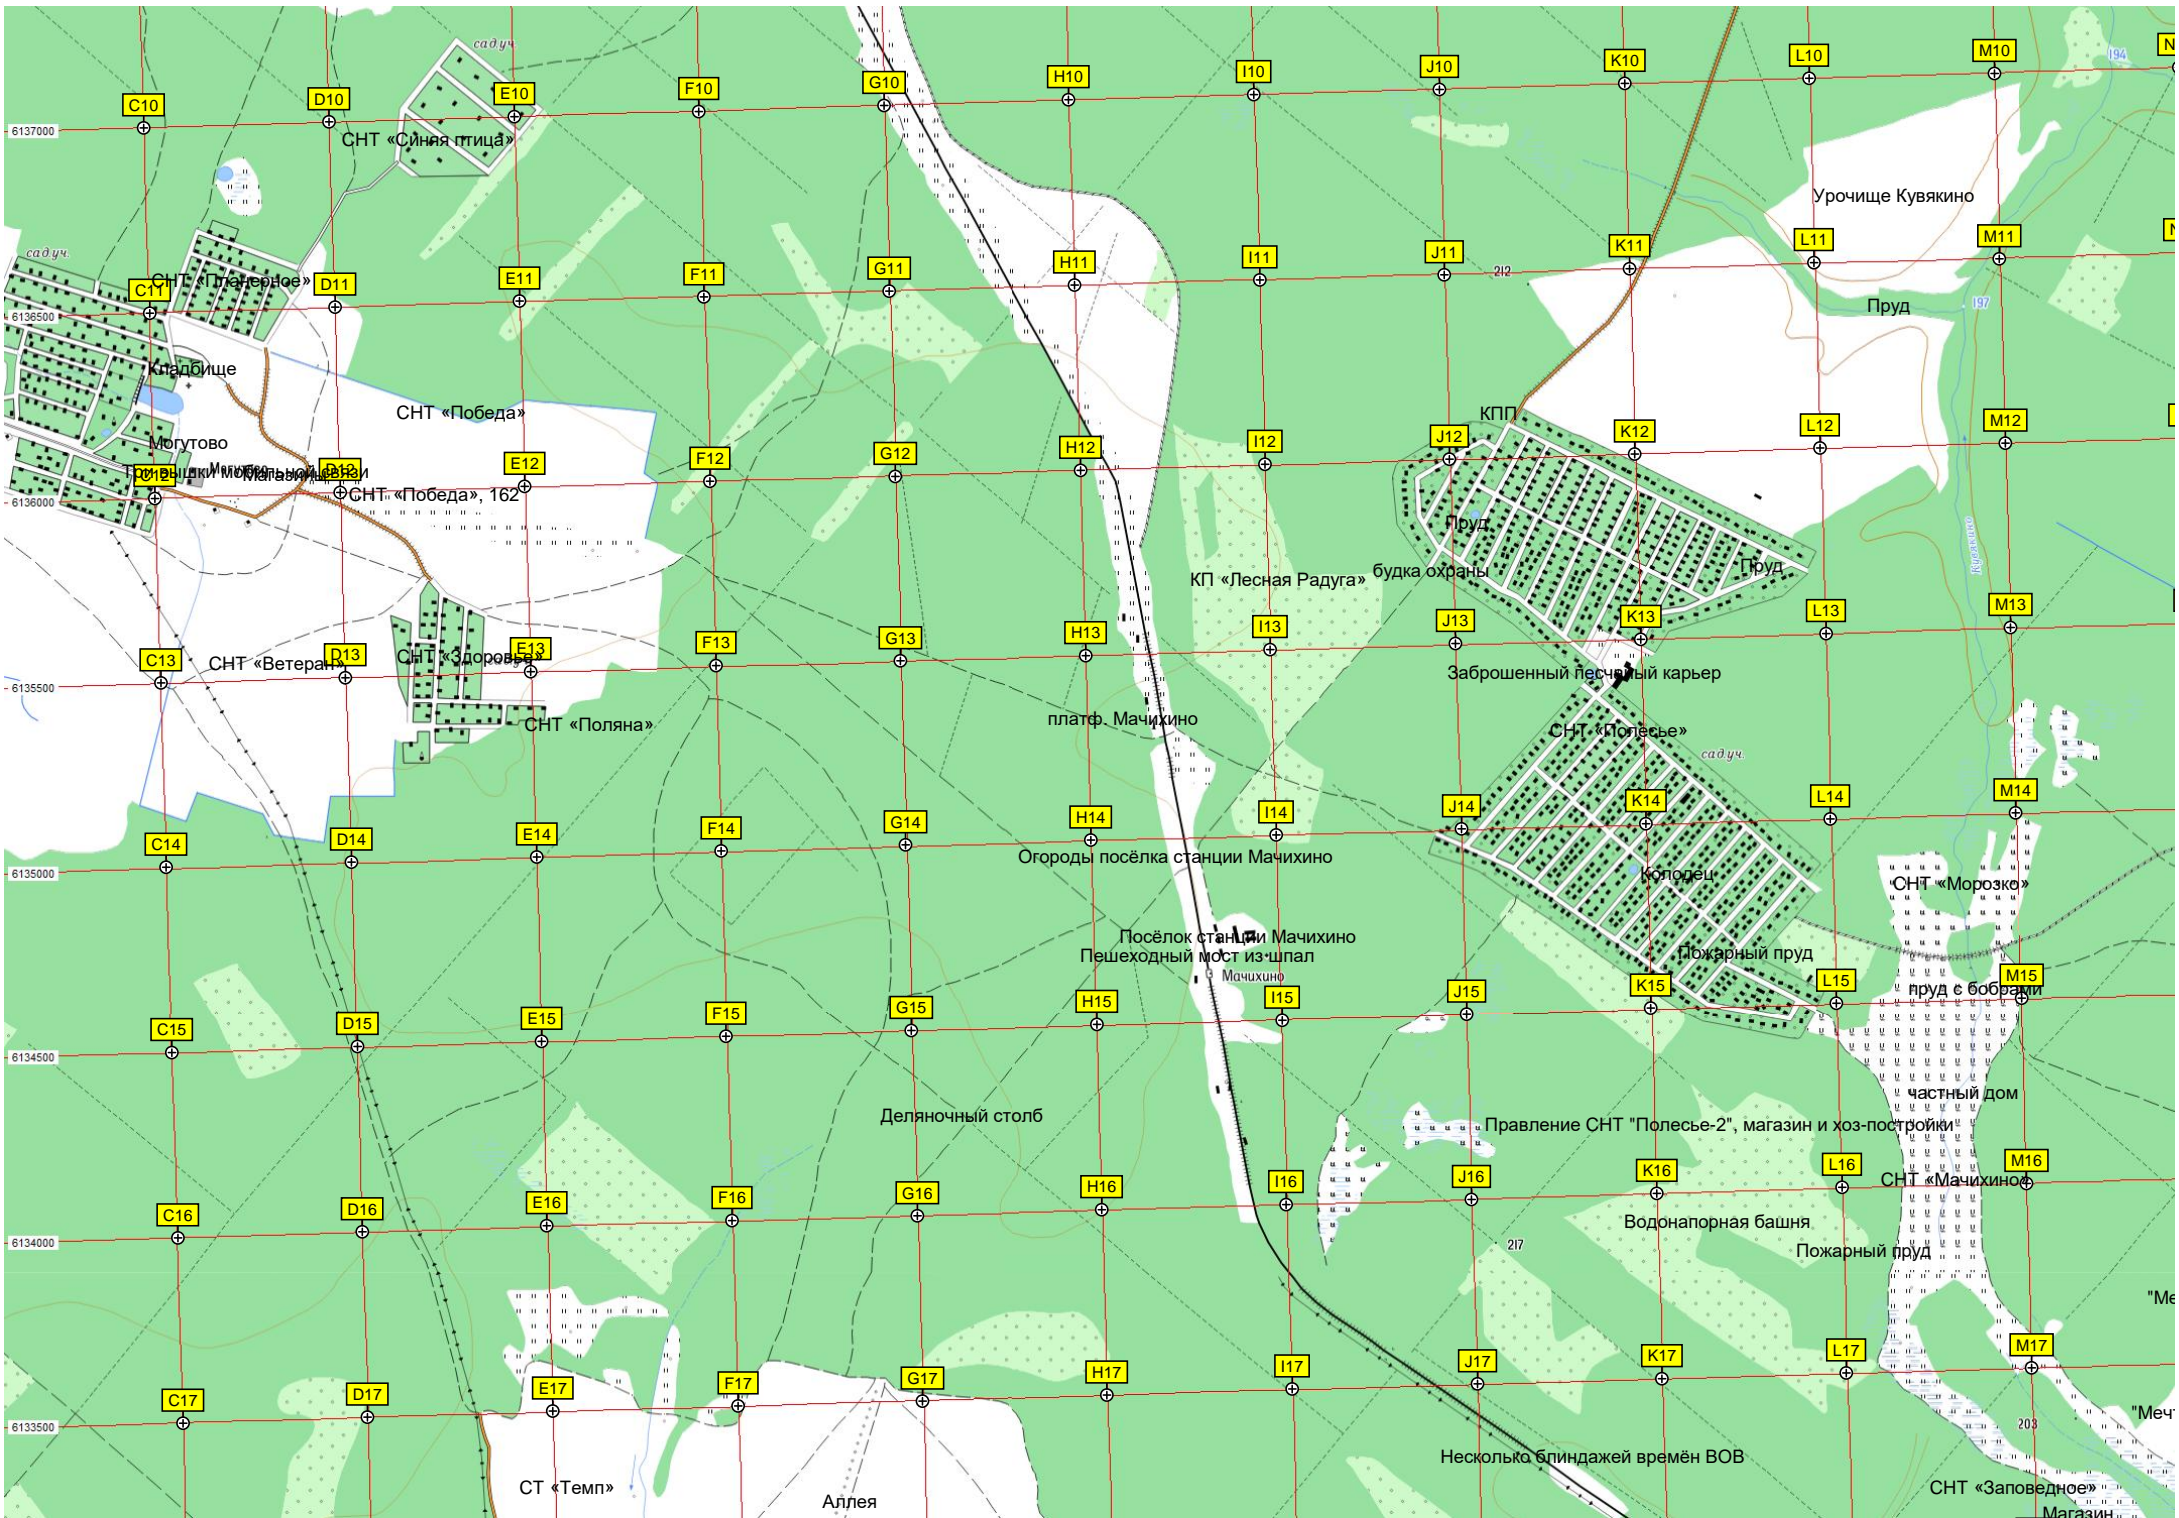

6137000

6136500

6136000

6135500

6135000

6134500

6134000

6133500

194

212

197

217

203

СНТ «Синяя птица»

СНТ «Планерное»

СНТ «Победа»

СНТ «Победа», 162

СНТ «Ветеран»

СНТ «Здоровье»

СНТ «Поляна»

КП «Лесная Радуга»

будка охраны

Заброшенный песчаный карьер

платф. Мачихино

Огороды посёлка станции Мачихино

Посёлок станции Мачихино

Пешеходный мост из шпал

Мачихино

Деляночный столб

Правление СНТ «Полесье-2», магазин и хоз-постройки

Водонапорная башня

Пожарный пруд

частный дом

пруд с бобрами

Несколько блиндажей времён ВОВ

Аллея

СТ «Темп»

СНТ «Заповедное»

Магазин

Урочище Кувякино

Пруд

КПП

Пруд

Пруд

СНТ «Полесье»

Колодець

Пожарный пруд

СНТ «Мачихино»

"Ме

"Меч