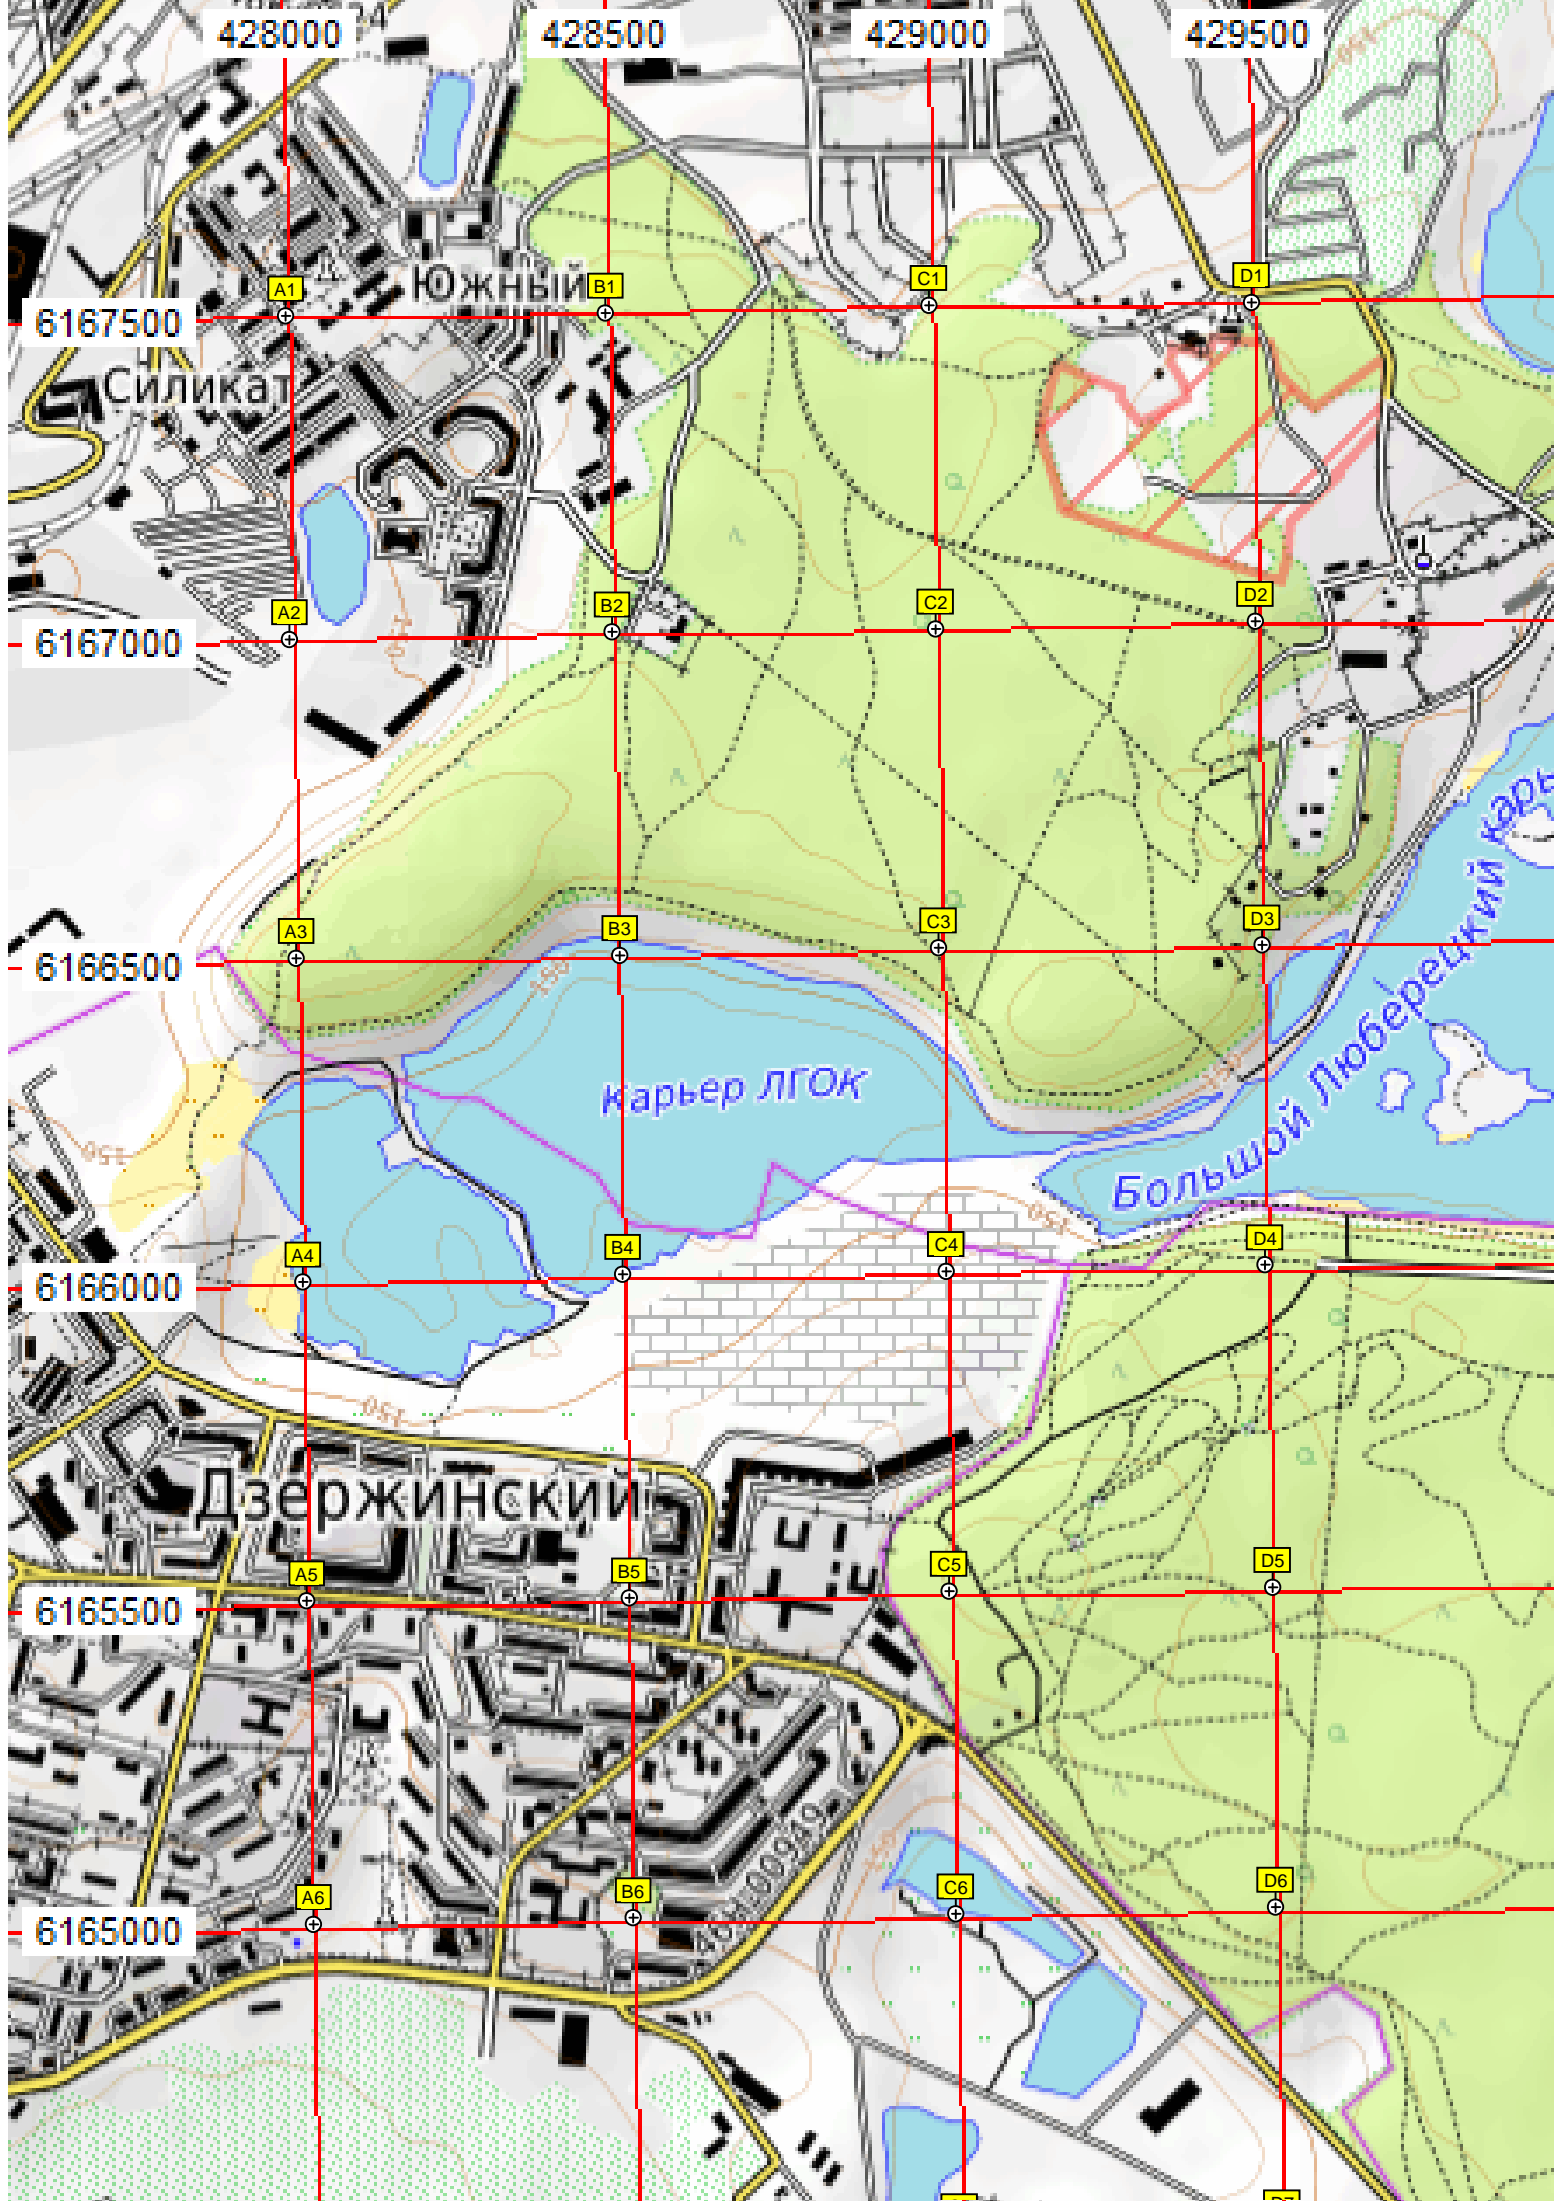

C6

D6

ЮЖНЫЙ

Силикат

Карьер ЛГОК

Большой Люберецкий карьер

Дзержинский

0000 430500 431000 431500 432000