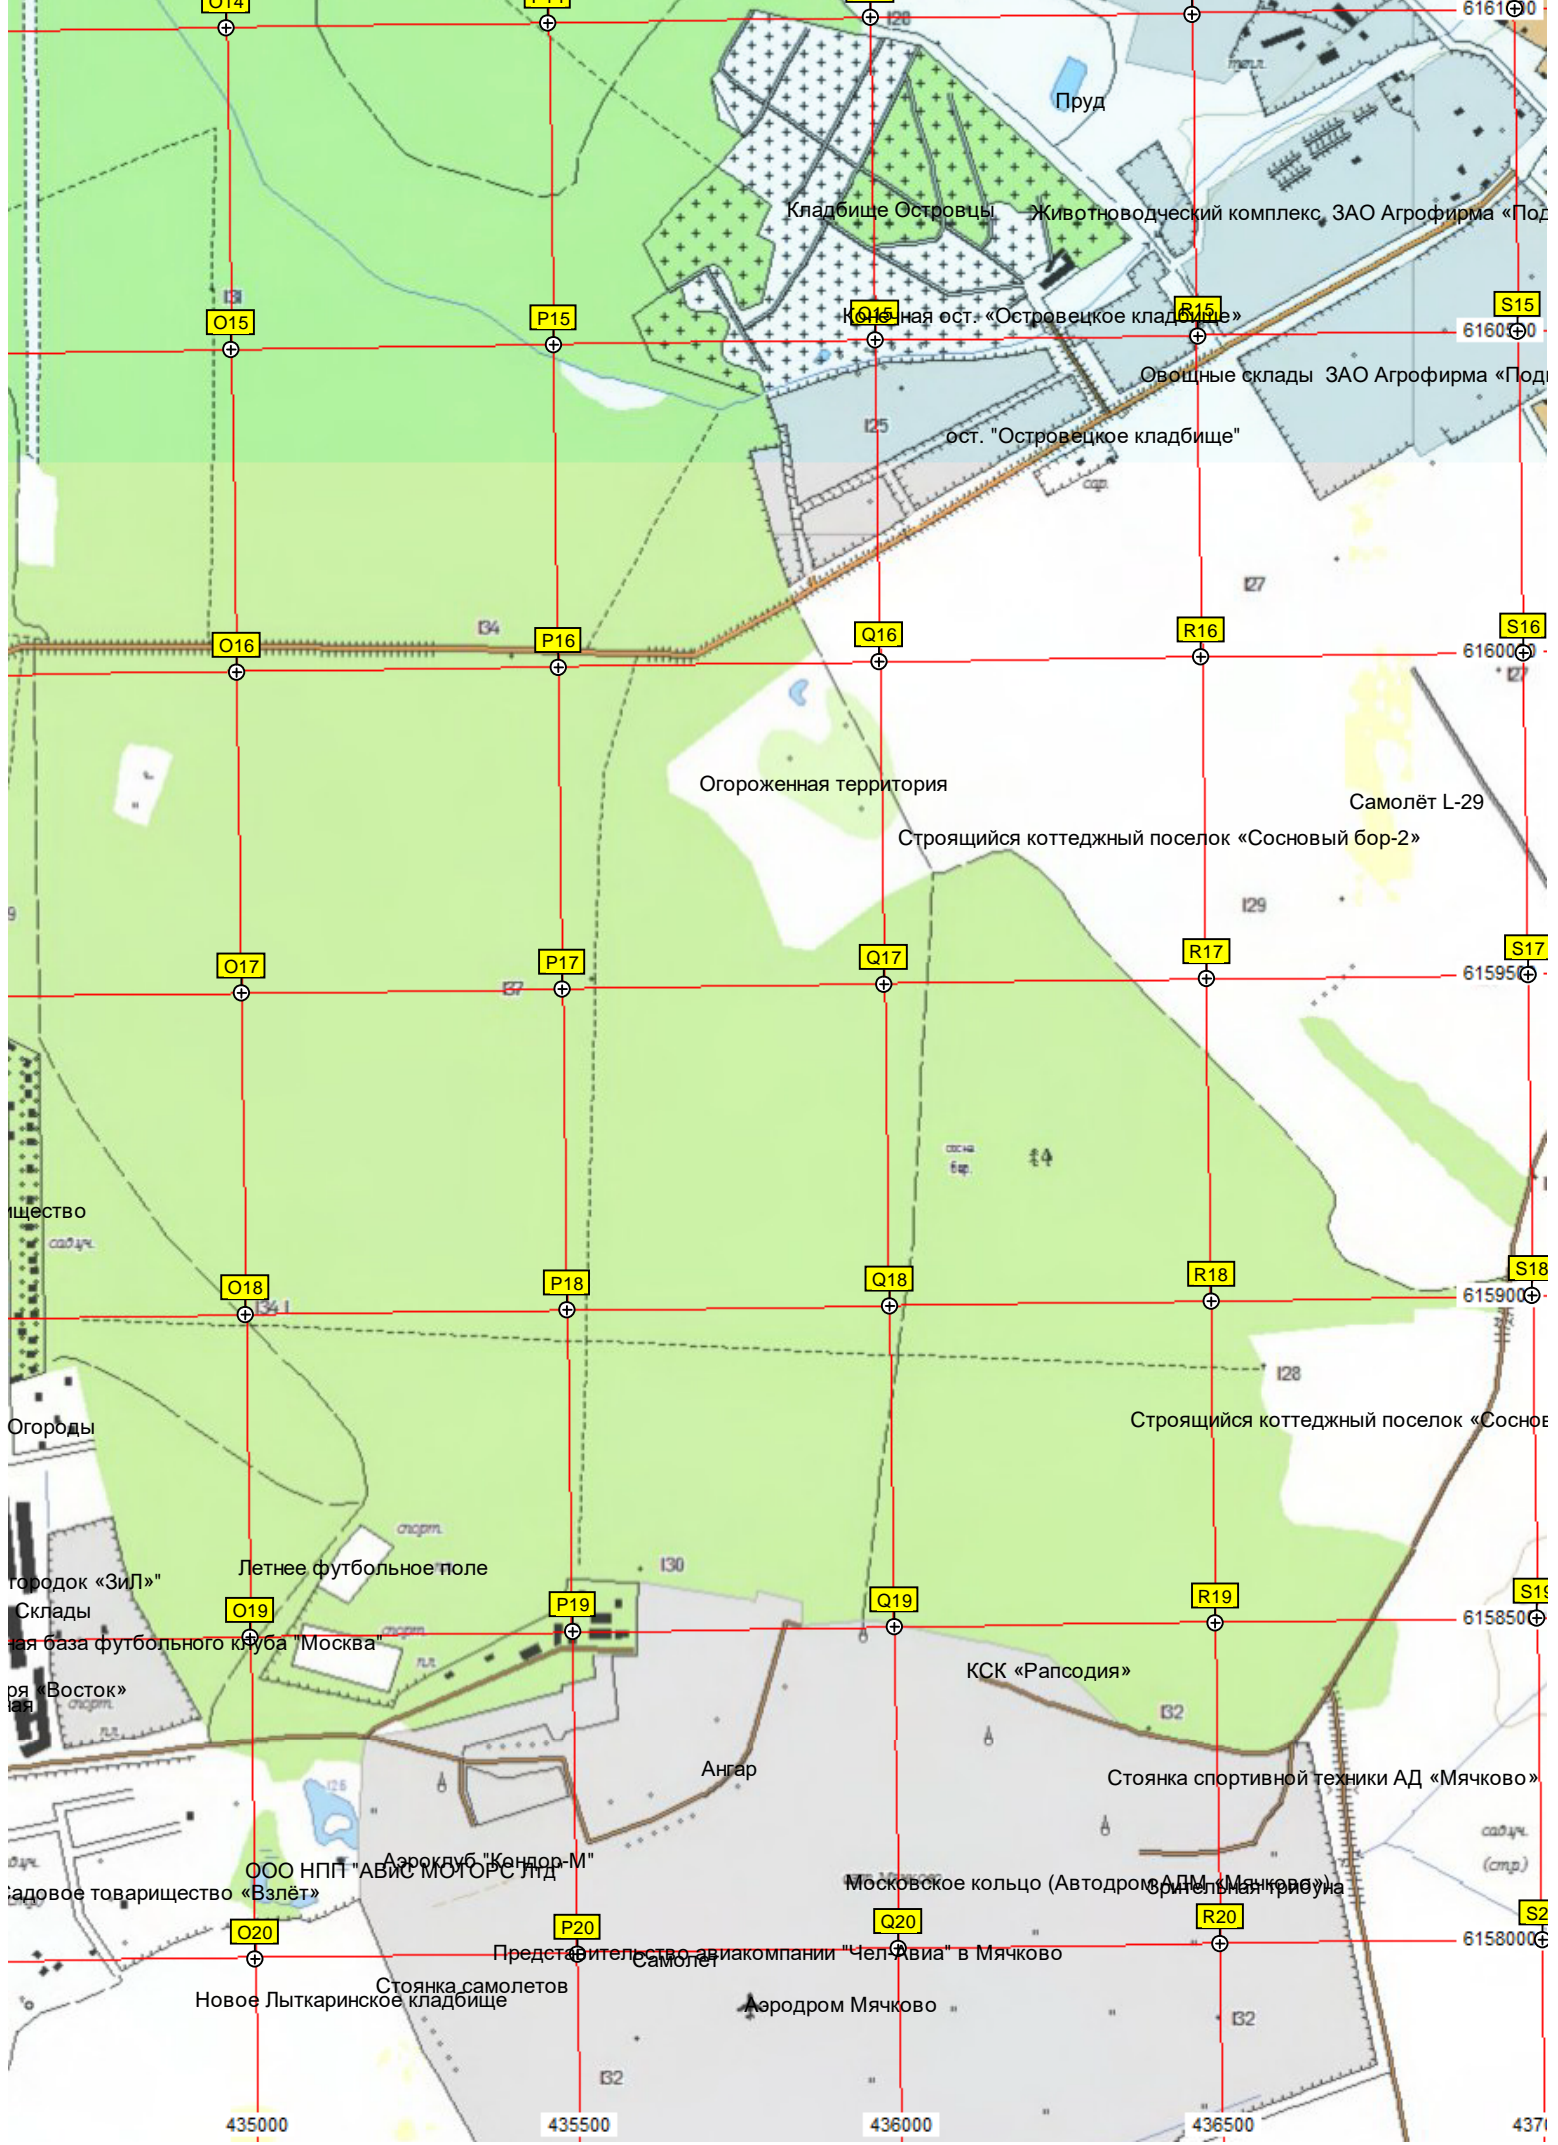

O14

O15

O16

O17

O18

O19

O20

P15

P16

P17

P18

P19

P20

Q15

Q16

Q17

Q18

Q19

Q20

R15

R16

R17

R18

R19

R20

S15

S16

S17

S18

S19

S20

616100

616000

616000

615950

615900

615850

615800

435000

435500

436000

436500

437000

Пруд

Кладбище Островцы

Животноводческий комплекс, ЗАО Агрофирма «Подольск»

ост. «Островецкое кладбище»

Овощные склады ЗАО Агрофирма «Подольск»

ост. "Островецкое кладбище"

Огороженная территория

Строящийся коттеджный поселок «Сосновый бор-2»

Самолёт L-29

Щедрость

Огороды

поселок «ЗиЛ»

Склады

спортивная база футбольного клуба "Москва"

спортивный клуб «Восток»

спортивный клуб «Взлет»

Летнее футбольное поле

ООО НПФ "Авиаспорт" "Кендор-М"

ООО "АВИС МОТОРС ЛТД"

Новое Лыткаринское кладбище

Ангар

КСК «Рапсодия»

Стоянка спортивной техники АД «Мяково»

Московское кольцо (Автодром АПМ «Мяково») и др.

Представительство авиакомпании "Чел-Авиа" в Мяково

Аэродром Мяково