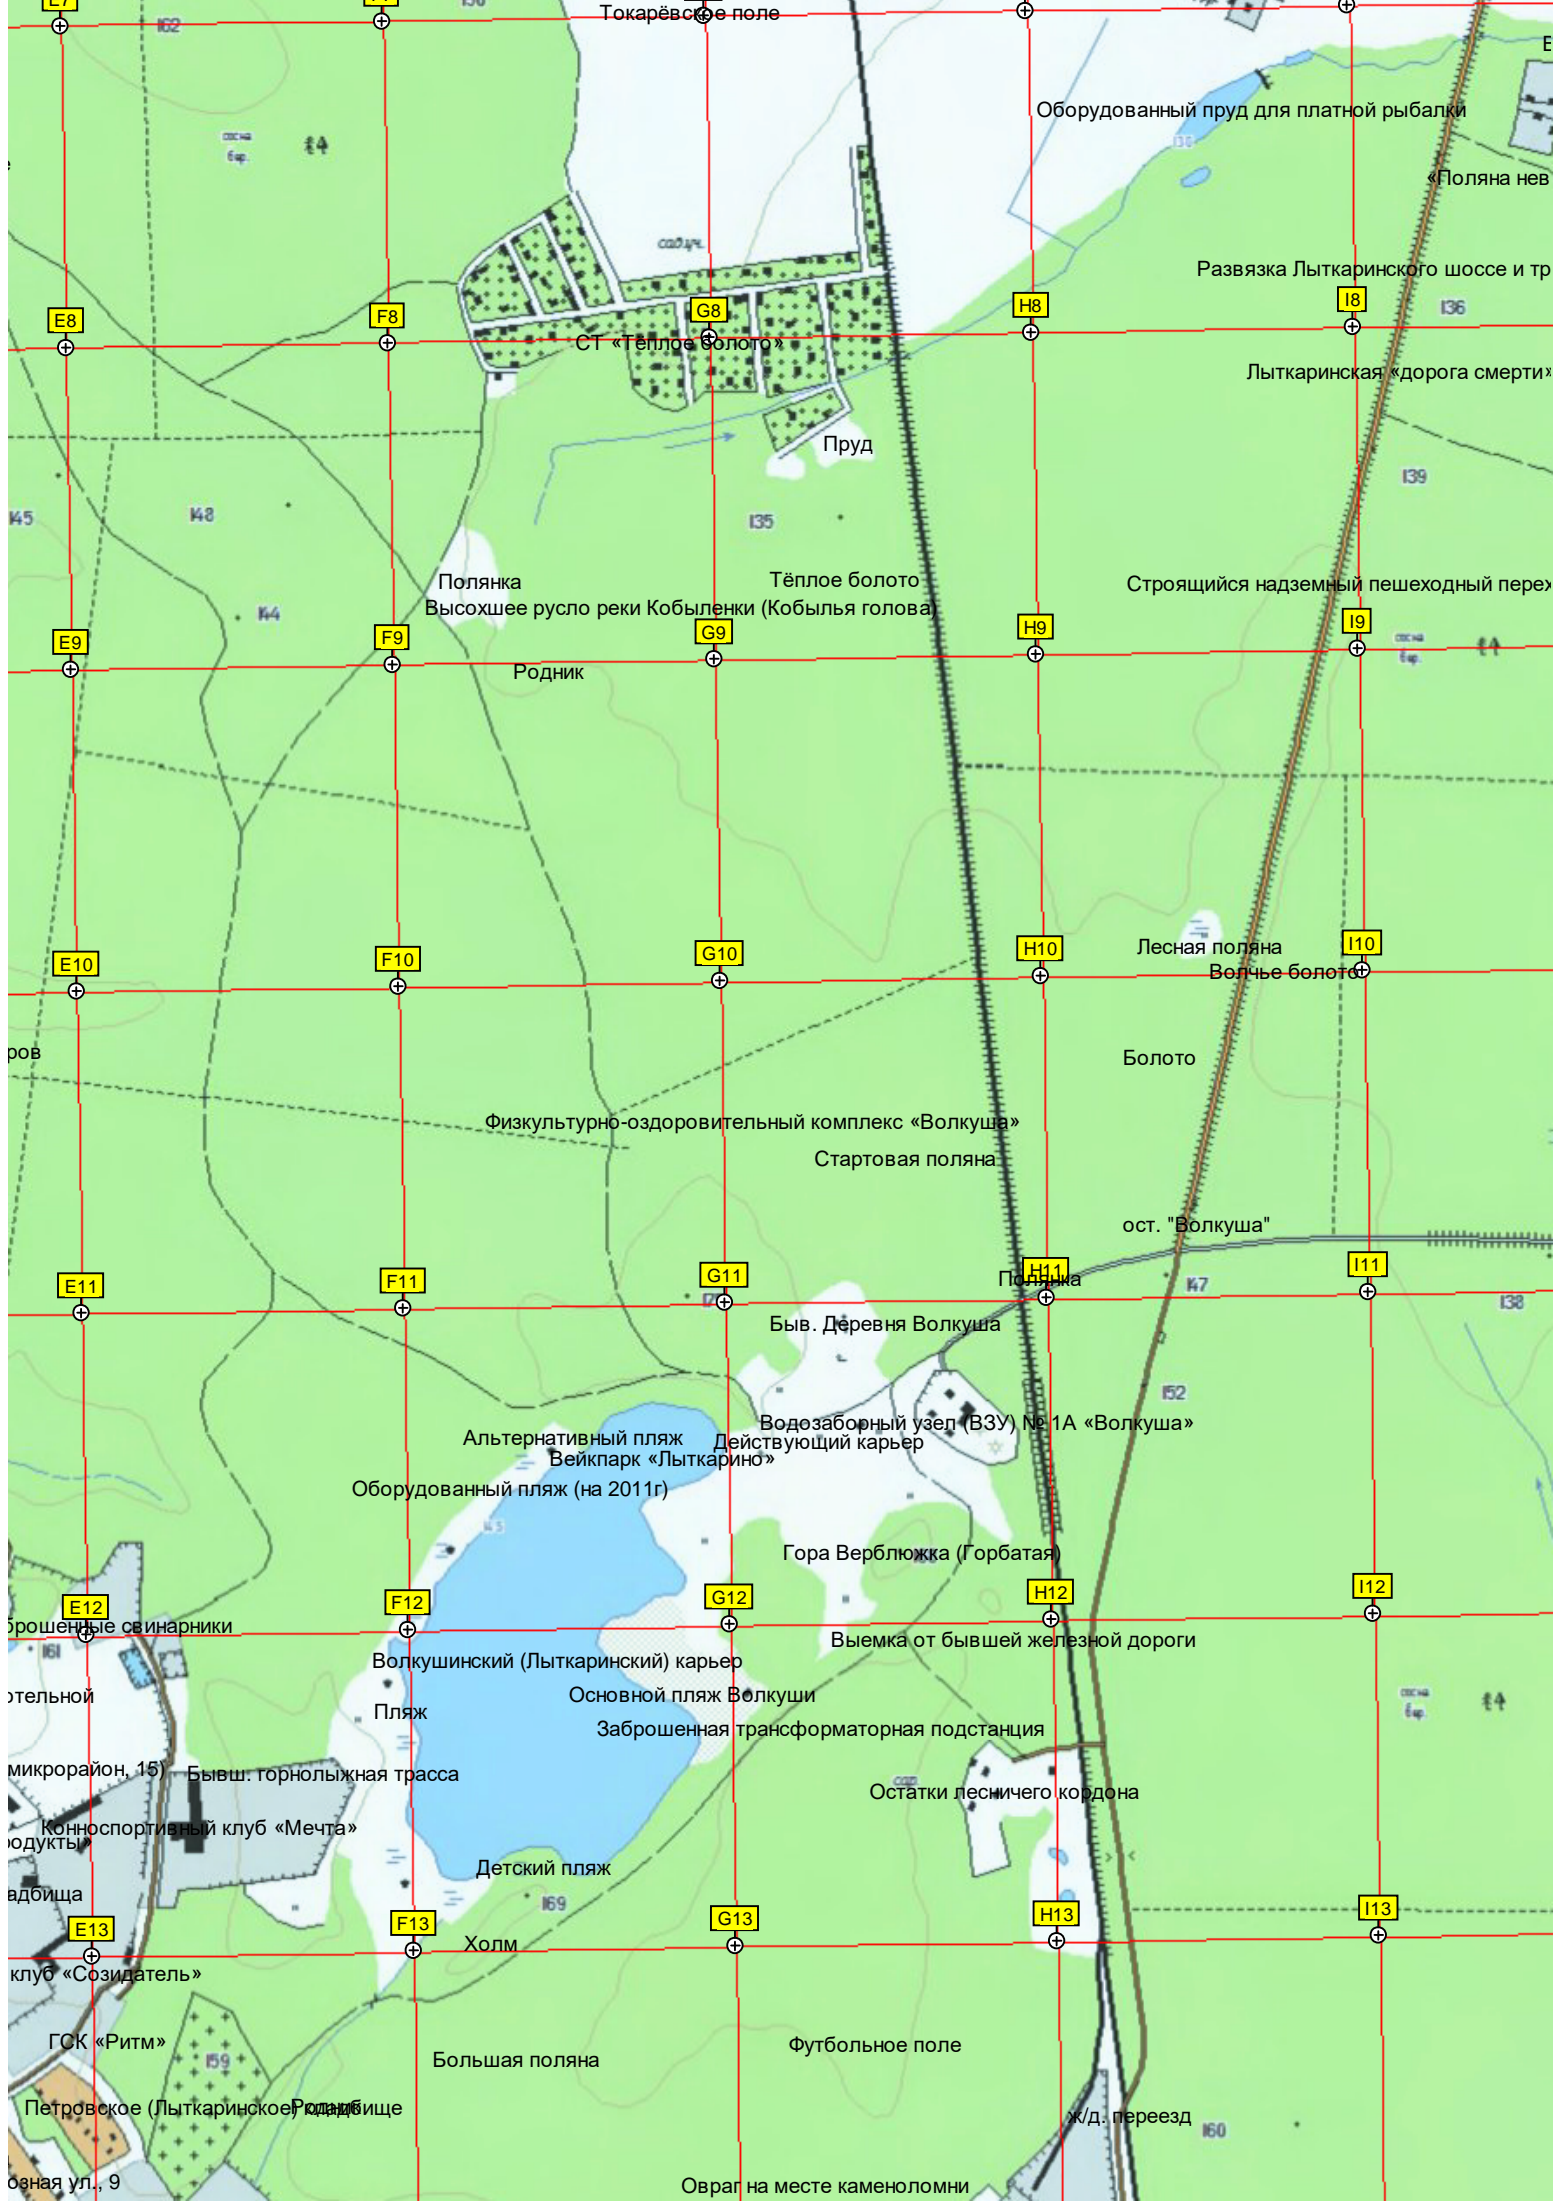

Токаревское поле

Оборудованный пруд для платной рыбалки

«Поляна нева»

Развязка Лыткаринского шоссе и трассы

СТ «Тёплое болото»

Лыткаринская «дорога смерти»

Пруд

Полянка
Высохшее русло реки Кобыленки (Кобыля голова)

Тёплое болото

Строящийся надземный пешеходный переход

Родник

Лесная поляна
Волчье болото

Болото

Физкультурно-оздоровительный комплекс «Волкуша»
Стартовая поляна

ост. «Волкуша»

Быв. Деревня Волкуша

Альтернативный пляж
Вейкпарк «Лыткарино»
Оборудованный пляж (на 2011г)

Водозаборный узел (ВЗУ) № 1А «Волкуша»
Действующий карьер

Гора Верблюжка (Горбатая)

Выемка от бывшей железной дороги

Волкушинский (Лыткаринский) карьер
Пляж

Основной пляж Волкуши

Заброшенная трансформаторная подстанция

Остатки лесничего кордона

Детский пляж

Холм

Футбольное поле

Большая поляна

ж/д. переезд

брошенные свинарники

ательной

микрорайон, 15) — Бывш. горнолыжная трасса

Конноспортивный клуб «Мечта»
Юдухты

адбища

клуб «Созидатель»

ГСК «Ритм»

Петровское (Лыткаринское) кладбище

озная ул., 9

Овраг на месте каменоломни